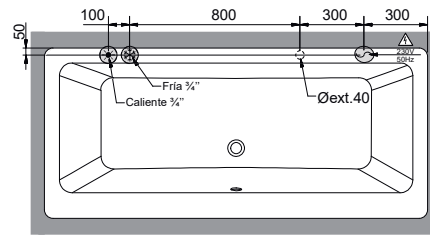

OVAL head rest
Appui-tête OVAL

ENJOY head rest
Appui-tête ENJOY

ENJOY "S" head rest
Appui-tête ENJOY "S"

set of legs CASUAL PLUS
jeu de pieds CASUAL PLUS

access panel
trappe de visite

QUADRA panel
tablier QUADRA

SOLEIL QUADRA

	Hot water connections Prise d'eau chaude
	Cold water connections Prise d'eau froide
	Waste Vidage
	Electrical connections Câblage électrique

180X80 · 60H

	L 120 cm. W 87 cm. H 200 cm.	2.09 m ³		214 l.		100050674 N710000033		glossy white blanc brillant				8	786,00 €
						100050676 N710000043		glossy white blanc brillant				1	2.373,00 €
	L 184 cm. W 84 cm. H 82 cm.	1.27 m ³		214 l.		100050673 N710000010		glossy white blanc brillant				1	3.670,00 €
						100050675 N710000042		glossy white blanc brillant				1	5.285,00 €
	L 184 cm. W 84 cm. H 82 cm.	1.27 m ³		214 l.		100215246 N710001297		glossy white blanc brillant				1	5.219,00 €
						100215245 N710001293		glossy white blanc brillant				1	6.666,00 €
	L 184 cm. W 84 cm. H 82 cm.	1.27 m ³		214 l.		100215503 N710001419		glossy white blanc brillant				1	7.307,00 €
						100215477 N710001362		glossy white blanc brillant				1	8.461,00 €
	L 184 cm. W 84 cm. H 82 cm.	1.27 m ³		214 l.		100215573 N710001397		glossy white blanc brillant				1	12.449,00 €
						100215574 N710001445		glossy white blanc brillant				1	15.589,00 €