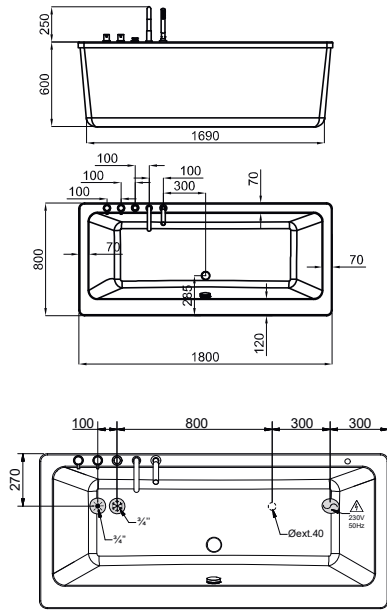

OVAL head rest
Appui-tête OVAL

ENJOY head rest
Appui-tête ENJOY

ENJOY "S" head rest
Appui-tête ENJOY "S"

set of legs CASUAL PLUS
jeu de pieds CASUAL PLUS

access panel
trappe de visite

QUADRA panel
tablier QUADRA

SOLEIL QUADRA

	Hot water connections Prise d'eau chaude
	Cold water connections Prise d'eau froide
	Waste Vidage
	Electrical connections Câblage électrique

180X80 · 60H

	L 120 cm. W 87 cm. H 200 cm.	2.09 m ³		214 l.		100050674 N710000033		glossy white blanc brillant				8	786,00 €
						100050676 N710000043		glossy white blanc brillant				1	2.373,00 €
	L 184 cm. W 84 cm. H 82 cm.	1.27 m ³		214 l.		100050673 N710000010		glossy white blanc brillant				1	3.670,00 €
						100050675 N710000042		glossy white blanc brillant				1	5.285,00 €
	L 184 cm. W 84 cm. H 82 cm.	1.27 m ³		214 l.		100215246 N710001297		glossy white blanc brillant				1	5.219,00 €
						100215245 N710001293		glossy white blanc brillant				1	6.666,00 €
	L 184 cm. W 84 cm. H 82 cm.	1.27 m ³		214 l.		100215503 N710001419		glossy white blanc brillant				1	7.307,00 €
						100215477 N710001362		glossy white blanc brillant				1	8.461,00 €
	L 184 cm. W 84 cm. H 82 cm.	1.27 m ³		214 l.		100215573 N710001397		glossy white blanc brillant				1	12.449,00 €
						100215574 N710001445		glossy white blanc brillant				1	15.589,00 €