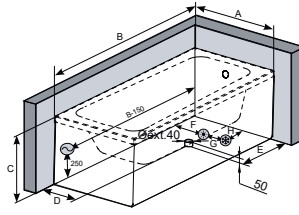

access panel  
*trappe de visite*

ECOLITE panel  
*tablier ECOLITE*

deck mounted valves and handset  
*robinetterie*

# ECOLITE

Left  
Gauche

Right  
Droite

mm	A	B	C	D	E	F	G	H	I	J	K	L	M
1400x700	1400	700	530	250	380	45	90	120	70	Ø52	90	400	485
1500x700	1500	700	530	250	380	45	90	120	70	Ø52	90	400	485
1600x700	1600	700	530	250	380	45	90	120	70	Ø52	90	400	485
1600x750	1600	750	530	250	380	45	90	120	70	Ø52	90	400	485
1700x700	1700	700	530	250	380	45	90	120	70	Ø52	90	400	485
1700x750	1700	750	530	250	380	45	90	120	70	Ø52	90	400	485
1800x800	1800	800	530	250	380	45	90	120	70	Ø52	90	400	485