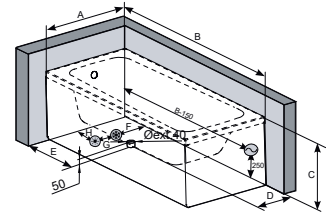

access panel  
*trappe de visite*

ECOLITE panel  
*tablier ECOLITE*

deck mounted valves and handset  
*robinetterie*

# ECOLITE

Left  
Gauche

Right  
Droite

mm	A	B	C	D	E	F	G	H	I	J	K	L	M
1400x700	1400	700	530	250	380	45	90	120	70	Ø52	90	400	485
1500x700	1500	700	530	250	380	45	90	120	70	Ø52	90	400	485
1600x700	1600	700	530	250	380	45	90	120	70	Ø52	90	400	485
1600x750	1600	750	530	250	380	45	90	120	70	Ø52	90	400	485
1700x700	1700	700	530	250	380	45	90	120	70	Ø52	90	400	485
1700x750	1700	750	530	250	380	45	90	120	70	Ø52	90	400	485
1800x800	1800	800	530	250	380	45	90	120	70	Ø52	90	400	485