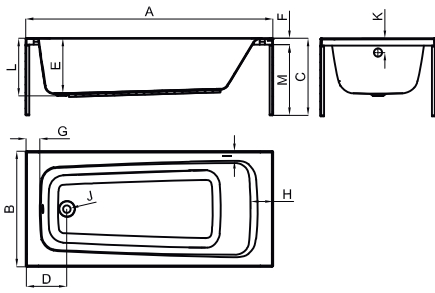

access panel  
*trappe de visite*

ECOLITE panel  
*tablier ECOLITE*

deck mounted valves and handset  
*robinetterie*

# ECOLITE

Left  
Gauche

Right  
Droite

mm	A	B	C	D	E	F	G	H	I	J	K	L	M
1400x700	1400	700	530	250	380	45	90	120	70	Ø52	90	400	485
1500x700	1500	700	530	250	380	45	90	120	70	Ø52	90	400	485
1600x700	1600	700	530	250	380	45	90	120	70	Ø52	90	400	485
1600x750	1600	750	530	250	380	45	90	120	70	Ø52	90	400	485
1700x700	1700	700	530	250	380	45	90	120	70	Ø52	90	400	485
1700x750	1700	750	530	250	380	45	90	120	70	Ø52	90	400	485
1800x800	1800	800	530	250	380	45	90	120	70	Ø52	90	400	485

mm	A	B	C	D	E	F	G	H
1400x700	700	1400	535	350	600	500	100	100
1500x700	700	1500	535	350	600	500	100	100
1600x700	700	1600	535	350	600	500	100	100
1600x750	750	1600	535	375	600	500	100	100
1700x700	700	1700	535	350	600	500	100	100
1700x750	750	1700	535	375	600	500	100	100
1800x800	800	1800	535	400	600	500	100	100