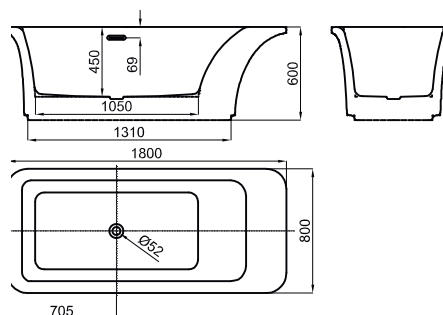

CHELSEA

180X80 · 60H

	L 185 cm. W 85 cm. H 64 cm.	1.01 m³		210 l.		100162417 N710001201		glossy white blanc brillant				2.495,00 €
--	-----------------------------------	---------------------------	---	---------------	---	---------------------------------------	--	--------------------------------	---	---	---	-------------------

bathub, freestanding, without brassware, 180x80, one-piece, center bath waste, sanitary acrylic. Syphon NEXT 100158208_N790001657 accessory not included.
baignoire, en îlot, sans robinetterie, 180x80, une-pièce, avec vidage central, acrylique sanitaire. Accessoir siphon NEXT 100158208_N790001657 non inclus.