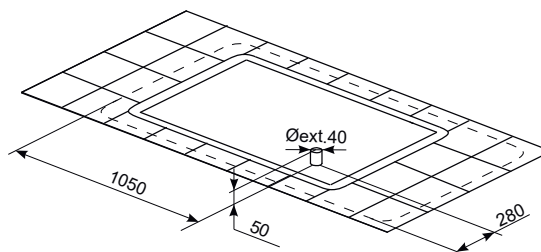

CHELSEA

180X80 · 60H

	L 185 cm. W 85 cm. H 64 cm.	1.01 m³		210 l.		100162417 N710001201		glossy white blanc brillant				2.495,00 €
--	-----------------------------------	---------------------------	---	---------------	---	---------------------------------------	--	--------------------------------	---	---	---	-------------------

bathub, freestanding, without brassware, 180x80, one-piece, center bath waste, sanitary acrylic. Syphon NEXT 100158208_N790001657 accessory not included.
baignoire, en îlot, sans robinetterie, 180x80, une-pièce, avec vidage central, acrylique sanitaire. Accessoir siphon NEXT 100158208_N790001657 non inclus.