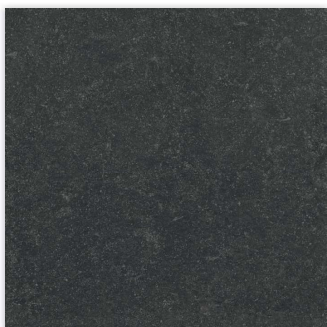

# ROX I 20mm

- BEIGE
- GREY
- COAL
- DARK

Gres porcelánico de efecto piedra con un grosor de 20mm. Un material resistente e impermeable que otorga un carácter de gran naturalidad al diseño de pavimentos para exteriores.

## ROX GREY

Colorstik Cemento

**Antislip** [R11C]

**60,5x60,5 cm.** | 23<sup>27/32</sup>"x23<sup>27/32</sup>"  
20 mm. | 25/32"  
C225954081 | 100159199 | **G1664**

## ROX COAL

Colorstik Anthracita

**Antislip** [R11C]

**60,5x60,5 cm.** | 23<sup>27/32</sup>"x23<sup>27/32</sup>"  
20 mm. | 25/32"  
C225954111 | 100159198 | **G1664**

## ROX DARK

Colorstik Negro

**Antislip** [R11C]

**60,5x60,5 cm.** | 23<sup>27/32</sup>"x23<sup>27/32</sup>"  
20 mm. | 25/32"  
C225954101 | 100159197 | **G1664**

Floor Rox Beige Antislip 60,5x60,5 cm