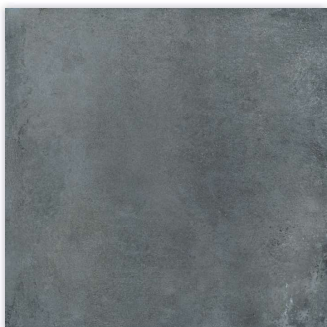

ROX COAL

Colorstik Anthracita

Antislip [R11C]

60,5x60,5 cm. | 23^{27/32}"x23^{27/32}"
20 mm. | 25/32"
C225954111 | 100159198 | **G1664**