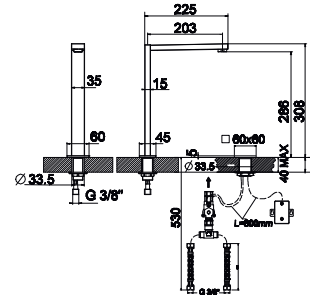

infra-red · électronique

100038714
N161018301

chrome
chromé

875,00 €

Infra-red operated basin tap 3/8". Without pop-up waste. "Plus" aerator. Flow rate 10,5 l/min. at 3 bar.
Robinet infrarouge lavabo avec 1 entrée 3/8". Sans vidage. Avec mousseur "plus". La régulation de la température est seulement possible sous la console. À 3 bars de pression 10,5 l/min.

100038715
N161018201

chrome
chromé

1.143,00 €

High Spout basin mixer with sensor control 3/8". Without pop-up waste. "Plus" aerator. Flow rate 10,5 l/min. at 3 bar.
Bec haut lavabo avec cellule infrarouge séparée. Raccordement 3/8" sans vidage. Avec mousseur "plus". Remarque: cellule infrarouge inclus. À 3 bars de pression 10,5 l/min.

100238445
N200000043

chrome
chromé

421,00 €

ROUND - Electronic basin mixer with one water inlet 1/2" connections, "plus" aerator, without pop up waste. 220V 50Hz. Flow rate 5,2 l/min at 3 bar.
ROUND- Robinetterie lavabo électronique avec une entrée d'eau, connexion 1/2", sans garniture de vidage et avec mousseur "plus". 220V 50Hz. A 3 bars de pression 5,2 l/min.

100238453
N200000044

chrome
chromé

385,00 €

ROUND - Electronic basin mixer with one water inlet 1/2" connections, "plus" aerator, without pop up waste. Battery 4x1,5V (AA). Flow rate 5,2 l/min at 3 bar.
ROUND- Robinetterie lavabo électronique avec 2 entrée d'eau, connexion 1/2", sans garniture de vidage et avec mousseur "plus". Batterie 4x1,5V (AA). A 3 bars de pression 5,2 l/min.