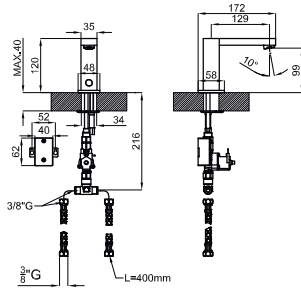

infra-red · électronique

100038714
N161018301

chrome
chromé

875,00 €

Infra-red operated basin tap 3/8". Without pop-up waste. "Plus" aerator. Flow rate 10,5 l/min. at 3 bar.
Robinet infrarouge lavabo avec 1 entrée 3/8". Sans vidage. Avec mousseur "plus". La régulation de la température est seulement possible sous la console. À 3 bars de pression 10,5 l/min.