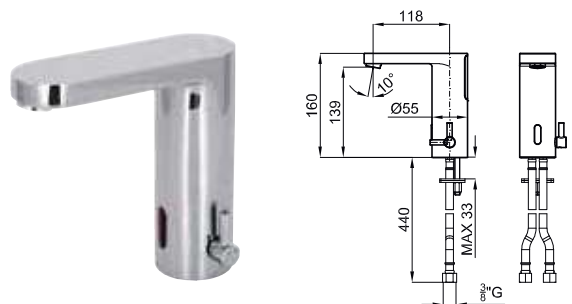

infra-red · électronique

100114431
N194710531

chrome
chromé

253,00 €

HOTELS - Electronic basin mixer with one water inlet 3/8" connections, "plus" aerator, without pop up waste. Battery 3V. Flow rate 5 l/min at 3 bar.

HOTELS - Robinetterie lavabo électronique avec une entrée d'eau, connexion 3/8", sans garniture de vidage et avec mousseur "plus". Batterie 3V. A 3 bars de pression 5l/min.

100108285
N194710522

chrome
chromé

infra-red · électronique

100038714
N161018301

chrome
chromé

875,00 €

Infra-red operated basin tap 3/8". Without pop-up waste. "Plus" aerator. Flow rate 10,5 l/min. at 3 bar.
Robinet infrarouge lavabo avec 1 entrée 3/8". Sans vidage. Avec mousseur "plus". La régulation de la température est seulement possible sous la console. À 3 bars de pression 10,5 l/min.

100038715
N161018201

chrome
chromé

1.143,00 €

High Spout basin mixer with sensor control 3/8". Without pop-up waste. "Plus" aerator. Flow rate 10,5 l/min. at 3 bar.
Bec haut lavabo avec cellule infrarouge séparée. Raccordement 3/8" sans vidage. Avec mousseur "plus". Remarque: cellule infrarouge inclus. À 3 bars de pression 10,5 l/min.