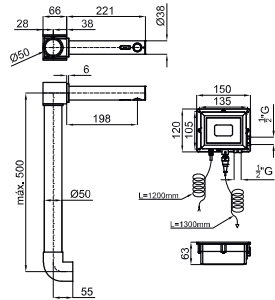

infra-red · électronique

100038714
N161018301

chrome
chromé

875,00 €

Infra-red operated basin tap 3/8". Without pop-up waste. "Plus" aerator. Flow rate 10,5 l/min. at 3 bar.
Robinet infrarouge lavabo avec 1 entrée 3/8". Sans vidage. Avec mousseur "plus". La régulation de la température est seulement possible sous la console. À 3 bars de pression 10,5 l/min.

100038715
N161018201

chrome
chromé

1.143,00 €

High Spout basin mixer with sensor control 3/8". Without pop-up waste. "Plus" aerator. Flow rate 10,5 l/min. at 3 bar.
Bec haut lavabo avec cellule infrarouge séparée. Raccordement 3/8" sans vidage. Avec mousseur "plus". Remarque: cellule infrarouge inclus. À 3 bars de pression 10,5 l/min.

100238445
N200000043

chrome
chromé

421,00 €

ROUND - Electronic basin mixer with one water inlet 1/2" connections, "plus" aerator, without pop up waste. 220V 50Hz. Flow rate 5,2 l/min at 3 bar.
ROUND- Robinetterie lavabo électronique avec une entrée d'eau, connexion 1/2", sans garniture de vidage et avec mousseur "plus". 220V 50Hz. A 3 bars de pression 5,2 l/min.

100184771
N109390068

chrome
chromé

429,00 €

Electronic faucet with 1 water inlet. 3/8" connections. Battery 6V. Flow rate 6.8 l/min at 3 bar.
Robinetterie électronique 1 entrée d'eau, connexions 3/8", batterie 6V. Le débit à 3 bars est de 6,8 l/min