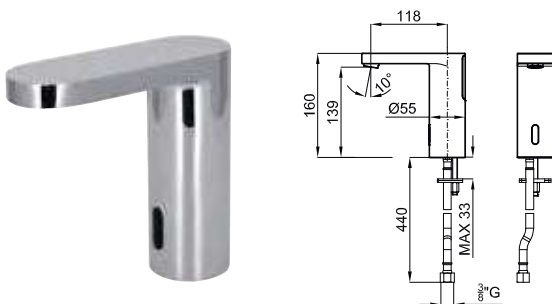

infra-red · électronique

100114431
N194710531

chrome
chromé

253,00 €

HOTELS - Electronic basin mixer with one water inlet 3/8" connections, "plus" aerator, without pop up waste. Battery 3V. Flow rate 5 l/min at 3 bar.

HOTELS - Robinetterie lavabo électronique avec une entrée d'eau, connexion 3/8", sans garniture de vidage et avec mousseur "plus". Batterie 3V. A 3 bars de pression 5l/min.

100108285
N194710522

chrome
chromé

infra-red · électronique

100038714
N161018301

chrome
chromé

875,00 €

Infra-red operated basin tap 3/8". Without pop-up waste. "Plus" aerator. Flow rate 10,5 l/min. at 3 bar.
Robinet infrarouge lavabo avec 1 entrée 3/8". Sans vidage. Avec mousseur "plus". La régulation de la température est seulement possible sous la console. À 3 bars de pression 10,5 l/min.

100038715
N161018201

chrome
chromé

1.143,00 €

High Spout basin mixer with sensor control 3/8". Without pop-up waste. "Plus" aerator. Flow rate 10,5 l/min. at 3 bar.
Bec haut lavabo avec cellule infrarouge séparée. Raccordement 3/8" sans vidage. Avec mousseur "plus". Remarque: cellule infrarouge inclus. À 3 bars de pression 10,5 l/min.