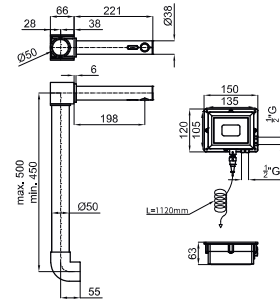

100038715
N161018201

chrome
chromé

1.143,00 €

High Spout basin mixer with sensor control 3/8". Without pop-up waste. "Plus" aerator. Flow rate 10,5 l/min. at 3 bar.
Bec haut lavabo avec cellule infrarouge séparée. Raccordement 3/8" sans vidage. Avec mousseur "plus". Remarque: cellule infrarouge inclus. À 3 bars de pression 10,5 l/min.

100238445
N200000043

chrome
chromé

421,00 €

ROUND - Electronic basin mixer with one water inlet 1/2" connections, "plus" aerator, without pop up waste. 220V 50Hz. Flow rate 5,2 l/min at 3 bar.
ROUND- Robinetterie lavabo électronique avec une entrée d'eau, connexion 1/2", sans garniture de vidage et avec mousseur "plus". 220V 50Hz. A 3 bars de pression 5,2 l/min.

100238453
N200000044

chrome
chromé

385,00 €

ROUND - Electronic basin mixer with one water inlet 1/2" connections, "plus" aerator, without pop up waste. Battery 4x1,5V (AA). Flow rate 5,2 l/min at 3 bar.
ROUND- Robinetterie lavabo électronique avec 2 entrée d'eau, connexion 1/2", sans garniture de vidage et avec mousseur "plus". Batterie 4x1,5V (AA). A 3 bars de pression 5,2 l/min.

100184771
N109390068

chrome
chromé

429,00 €

Electronic faucet with 1 water inlet. 3/8" connections. Battery 6V. Flow rate 6.8 l/min at 3 bar.
Robinetterie électronique 1 entrée d'eau, connexions 3/8", batterie 6V. Le débit à 3 bars est de 6,8 l/min