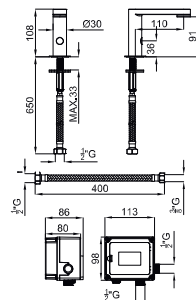

100238445
N200000043

chrome
chromé

421,00 €

ROUND - Electronic basin mixer with one water inlet 1/2" connections, "plus" aerator, without pop up waste. 220V 50Hz. Flow rate 5,2 l/min at 3 bar.
ROUND- Robinetterie lavabo électronique avec une entrée d'eau, connexion 1/2", sans garniture de vidage et avec mousseur "plus". 220V 50Hz. A 3 bars de pression 5,2 l/min.

100238453
N200000044

chrome
chromé

385,00 €

ROUND - Electronic basin mixer with one water inlet 1/2" connections, "plus" aerator, without pop up waste. Battery 4x1,5V (AA). Flow rate 5,2 l/min at 3 bar.
ROUND- Robinetterie lavabo électronique avec 2 entrée d'eau, connexion 1/2", sans garniture de vidage et avec mousseur "plus". Batterie 4x1,5V (AA). A 3 bars de pression 5,2 l/min.

100184771
N109390068

chrome
chromé

429,00 €

Electronic faucet with 1 water inlet. 3/8" connections. Battery 6V. Flow rate 6.8 l/min at 3 bar.
Robinetterie électronique 1 entrée d'eau, connexions 3/8", batterie 6V. Le débit à 3 bars est de 6,8 l/min