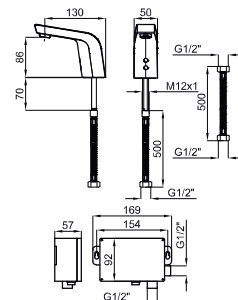

100238445
N200000043

chrome
chromé

421,00 €

ROUND - Electronic basin mixer with one water inlet 1/2" connections, "plus" aerator, without pop up waste. 220V 50Hz. Flow rate 5,2 l/min at 3 bar.
ROUND- Robinetterie lavabo électronique avec une entrée d'eau, connexion 1/2", sans garniture de vidage et avec mousseur "plus". 220V 50Hz. A 3 bars de pression 5,2 l/min.

100238453
N200000044

chrome
chromé

385,00 €

ROUND - Electronic basin mixer with one water inlet 1/2" connections, "plus" aerator, without pop up waste. Battery 4x1,5V (AA). Flow rate 5,2 l/min at 3 bar.
ROUND- Robinetterie lavabo électronique avec 2 entrée d'eau, connexion 1/2", sans garniture de vidage et avec mousseur "plus". Batterie 4x1,5V (AA). A 3 bars de pression 5,2 l/min.

100184771
N109390068

chrome
chromé

429,00 €

Electronic faucet with 1 water inlet. 3/8" connections. Battery 6V. Flow rate 6.8 l/min at 3 bar.
Robinetterie électronique 1 entrée d'eau, connexions 3/8", batterie 6V. Le débit à 3 bars est de 6,8 l/min

100188177
N199999197

chrome
chromé

263,00 €

SQUARE - Electronic basin mixer with 2 water inlet 1/2" connections, "plus" aerator, without pop up waste. Battery 6V. Flow rate 5 l/min at 3 bar.
SQUARE- Robinetterie lavabo électronique avec 2 entrée d'eau, connexion 1/2", sans garniture de vidage et avec mousseur "plus". Batterie 6V. A 3 bars de pression 5 l/min.