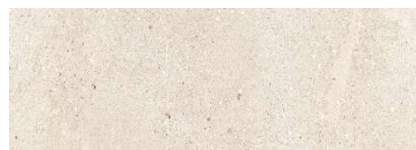

DURANGO BONE
33,3 cm x 100 cm x 0,9 cm • 13" x 40" 100291818 G261
PERFIL DURANGO BONE
1,5 cm x 33,3 cm • 6" x 13" 100293642 G77
Butech: Colorstuk Rapid Merl 100298784
Butech: Colorstuk Rapid Perfil 100276780