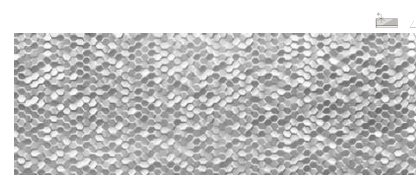

DUBAI BRONZE
33,3 cm x 100 cm x 0,92 cm · 13" x 40" 100295127 Q283
Butech: Oclorstuk Rapid Caramelo 100298833

DUBAI SILVER
33,3 cm x 100 cm x 0,92 cm · 13" x 40" 100295153 Q283
Butech: Oclorstuk Rapid Negro 100298475