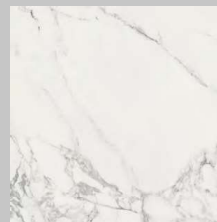

Dolomiti Brillo Pavimento · Floor Tile
59,6 cm x 59,6 cm G347

[GO TO BOOKMATCH PALETTE](#)

[GO TO FLOOR TILES](#)

Mármol · Marble