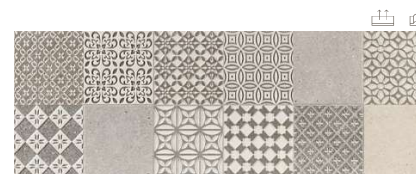

MARBELLA STONE
33,3 cm x 100 cm x 0,90 cm • 13" x 40" 100292854 G271
Butech: Colorstuk Rapid Gris 100293884

EMBALAJE / PACKING

MODELO / MODEL	PZ/CJ	M2/CJ	*KG/CJ	CJ/PAL	M2/PAL	*KG/PAL	BUTECH
Bottega	5	1,00	20,77	44	73,20	1177,88	Fi-one n / One-Box Premium
Marbella	4	1,00	20,77	44	73,20	1177,88	
Perfil 1,5 cm x 33,3 cm	30	0,30	3,72	42	12,50	150,24