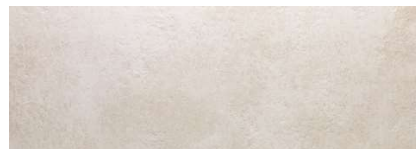

Baltimore

Contour

BALTIMORE BEIGE
33,3 cm x 100 cm x 0,92 cm - 13" x 40" 100294459 G271
PERFIL BALTIMORE BEIGE
1,5 cm x 33,3 cm - 6" x 13" 100295516 G77
Butech: Colorstuk Rapid Beige 100296808