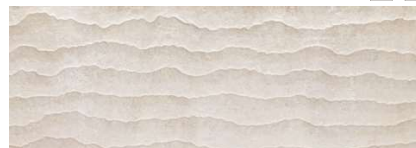

CONTOUR BEIGE
33,3 cm x 100 cm x 1,2 cm - 13" x 40" 100295011 G271
Butech: Colorstuk Rapid Beige 100296808