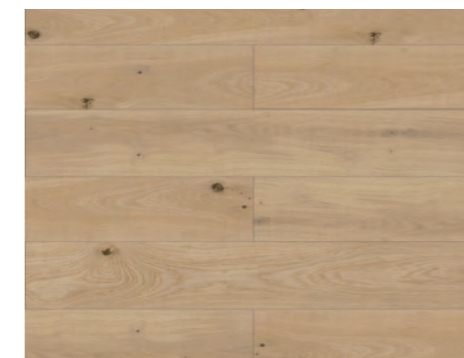

Alessandria 1L Venice
14,5cm x 120cm x 1,4cm
5 23/32" x 47 1/4" x 9/16"
100240706
G-240

Alessandria 1L White
14,5cm x 120cm x 1,4cm
5 23/32" x 47 1/4" x 9/16"
100240730
G-240