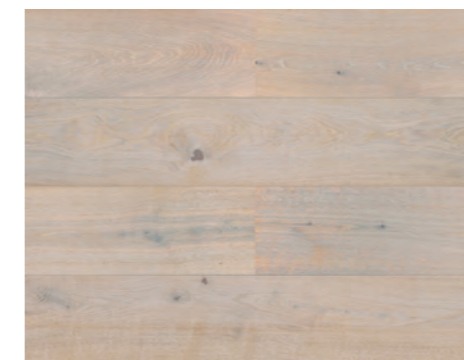

Imperial 1L Nude
24cm x 220cm x 1,35 cm
9 7/16" x 86 5/8" x 17/32"
100238226
G-260

Imperial 1L White
24cm x 220cm x 1,35 cm
9 7/16" x 86 5/8" x 17/32"
100238242
G-260