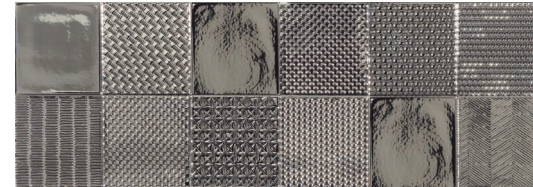

STUDIO METAL

Studio Taupe

COLORS & FINISHES
COLORES Y ACABADOS

Studio White G-261
31,6 cm x 90 cm

Rectified Wall Tiles
Revestimiento Monoporosa Rectificado

Deco Studio White G-271
31,6 cm x 90 cm

Rectified Wall Tiles
Revestimiento Monoporosa Rectificado

Mosaico Studio White G-271
31,6 cm x 90 cm

Rectified Wall Tiles
Revestimiento Monoporosa Rectificado

Retro Studio White G-271
31,6 cm x 90 cm

Rectified Wall Tiles
Revestimiento Monoporosa Rectificado

Studio Metal G-287
31,6 cm x 90 cm

Rectified Wall Tiles
Revestimiento Monoporosa Rectificado

Deco Studio Metal G-287
31,6 cm x 90 cm

Rectified Wall Tiles
Revestimiento Monoporosa Rectificado

Mosaico Studio Metal G-287
31,6 cm x 90 cm

Rectified Wall Tiles
Revestimiento Monoporosa Rectificado

Retro Studio Metal G-287
31,6 cm x 90 cm

Rectified Wall Tiles
Revestimiento Monoporosa Rectificado

Studio Taupe G-261
31,6 cm x 90 cm

Rectified Wall Tiles
Revestimiento Monoporosa Rectificado

Deco Studio Taupe G-271
31,6 cm x 90 cm