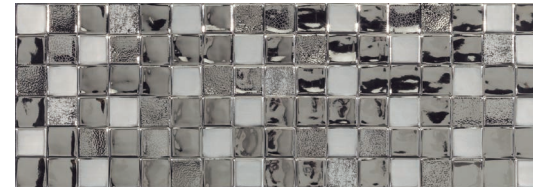

STUDIO METAL

Studio Taupe

COLORS & FINISHES
COLORES Y ACABADOS

Studio White G-261
31,6 cm x 90 cm

Rectified Wall Tiles
Revestimiento Monoporosa Rectificado

Deco Studio White G-271
31,6 cm x 90 cm

Rectified Wall Tiles
Revestimiento Monoporosa Rectificado

Mosaico Studio White G-271
31,6 cm x 90 cm

Rectified Wall Tiles
Revestimiento Monoporosa Rectificado

Retro Studio White G-271
31,6 cm x 90 cm

Rectified Wall Tiles
Revestimiento Monoporosa Rectificado

Studio Metal G-287
31,6 cm x 90 cm

Rectified Wall Tiles
Revestimiento Monoporosa Rectificado

Deco Studio Metal G-287
31,6 cm x 90 cm

Rectified Wall Tiles
Revestimiento Monoporosa Rectificado

Mosaico Studio Metal G-287
31,6 cm x 90 cm

Rectified Wall Tiles
Revestimiento Monoporosa Rectificado

Retro Studio Metal G-287
31,6 cm x 90 cm

Rectified Wall Tiles
Revestimiento Monoporosa Rectificado

Studio Taupe G-261
31,6 cm x 90 cm

Rectified Wall Tiles
Revestimiento Monoporosa Rectificado

Deco Studio Taupe G-271
31,6 cm x 90 cm