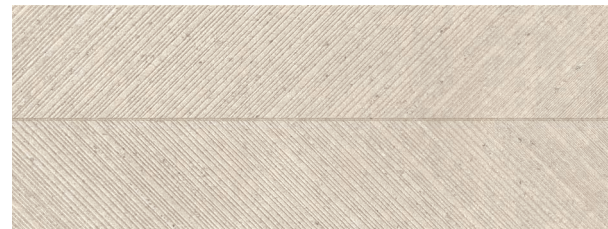

Spiga Prada Caliza G-274
45 cm x 120 cm

Rectified Wall Tiles
Revestimiento Monoporosa Rectificado