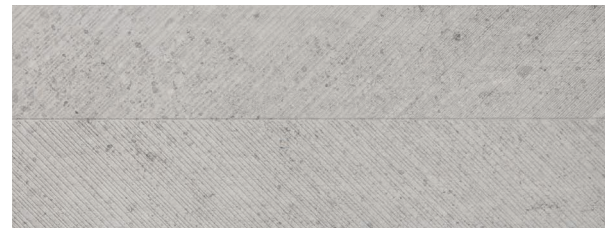

Spiga Prada Acero G-274
45 cm x 120 cm

Rectified Wall Tiles
Revestimiento Monoporosa Rectificado