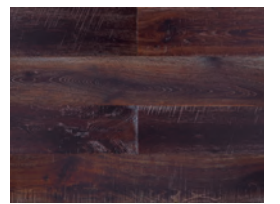

1L Normandia
22x220x1,5cm
8 5/8" x 86 5/8" x 5/8"
100226684 - L165004170
G-270