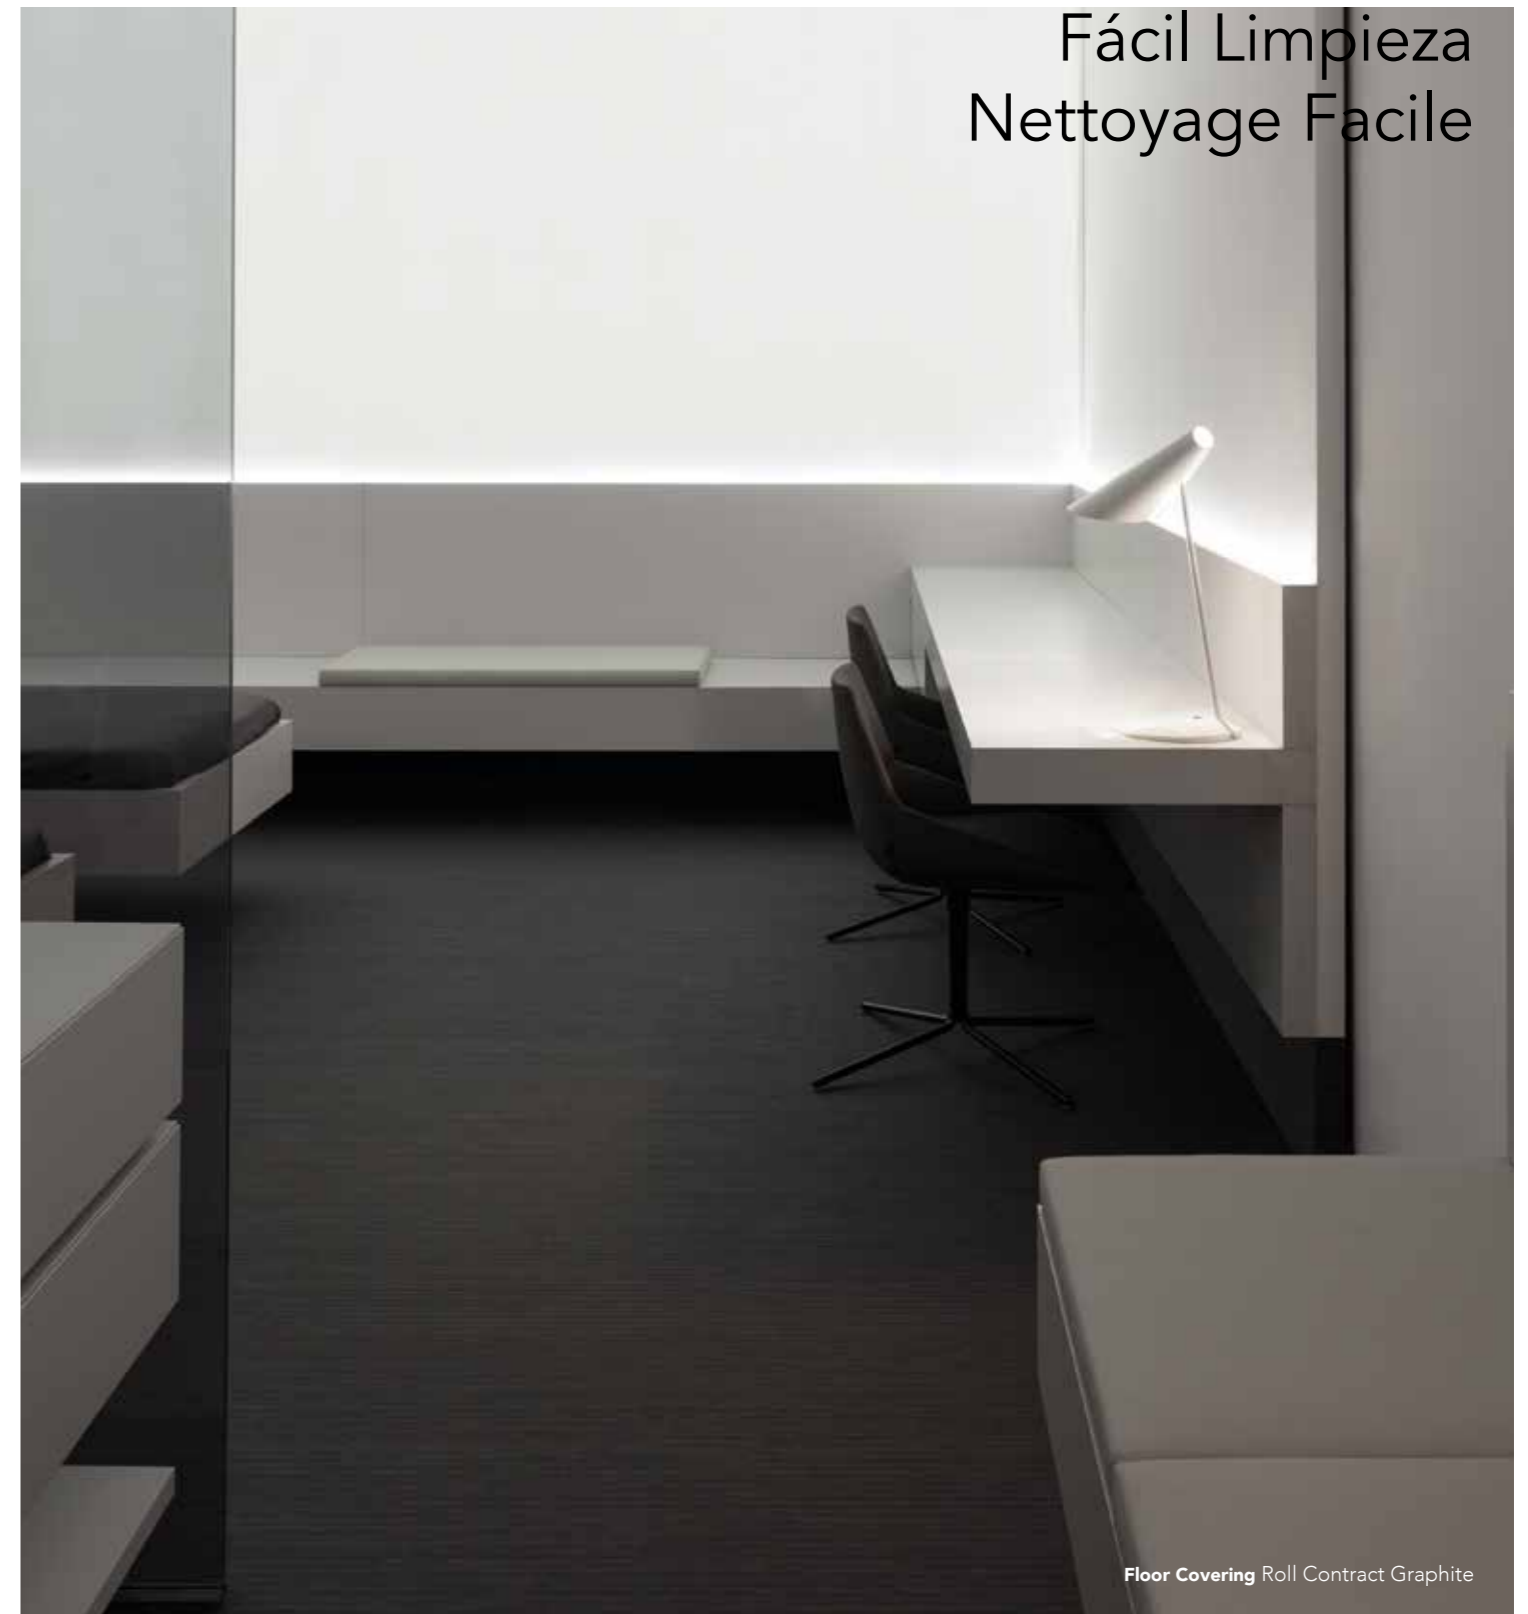

El primer paso para la limpieza del Linkfloor se produce inmediatamente después de su instalación, ya que debemos pasar un paño húmedo y realizar la primera limpieza con el producto recomendado Clean&Green Active. Con el tiempo, la importancia de prevenir será la mejor manera de mantener limpios nuestros materiales Linkfloor, evitando así que estos se ensucien. Sin embargo, la limpieza diaria de este producto es muy sencilla y solamente de manera periódica deberá hacerse una limpieza en profundidad con la finalidad de recobrar el aspecto inicial de nuestros materiales Linkfloor.

La première étape du nettoyage de Linkfloor doit être effectuée juste après sa pose. Il faut en effet passer un chiffon humide et effectuer le premier nettoyage avec le produit recommandé Clean&Green Active. Avec le temps, la prévention est primordiale et reste la meilleure manière de maintenir les produits Linkfloor propres et d'éviter qu'ils ne se salissent. Dans tous les cas, le nettoyage quotidien de ce produit est très simple. C'est seulement de façon périodique qu'il faut nettoyer en profondeur, afin de retrouver l'aspect d'origine des produits Linkfloor.

EASY CLEANING

Fácil Limpieza
Nettoyage Facile

Floor Covering Roll Contract Graphite