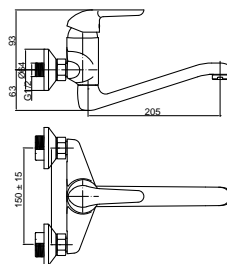

MINI PLUS

ref. 100082859 · N140140046