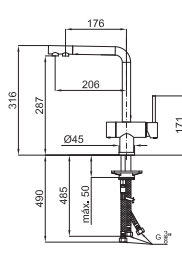

OSMOSIS

ref. 100063205 · N199999978