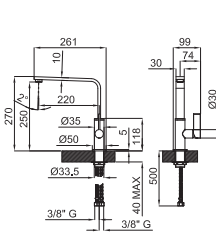

SOFT

ref. 100089924 · N196400825