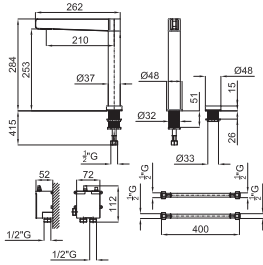

PURE LINE

ref. 100181001 · N199999253