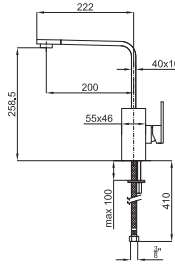

ref. 100126421 · N194710552

MINI PLUS

Design de robinetterie singulier pour des cuisines de caractère. Il s'agit d'un mélangeur mono commande pour évier avec un bec orientable installé au mur. Il possède une cartouche de Ø40 mm et un mousseur « Plus ». Distance entre les raccords 150 +/- 15 mm.

ref. 100082859 - N140140046

PURE LINE

ref. 100181001 · N199999253

LOOP

ref. 100038862 · N170970001

NEXT

ref. 100038858 · N170960001

ref. 100038859 · N170960025