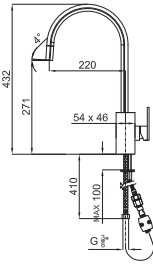

ref. 100126421 · N194710552

MINI PLUS

Design de robinetterie singulier pour des cuisines de caractère. Il s'agit d'un mélangeur mono commande pour évier avec un bec orientable installé au mur. Il possède une cartouche de Ø40 mm et un mousseur « Plus ». Distance entre les raccords 150 +/- 15 mm.

ref. 100082859 - N140140046

PURE LINE

ref. 100181001 · N199999253

LOOP

ref. 100038862 · N170970001

NEXT

ref. 100038858 · N170960001

ref. 100038859 · N170960025