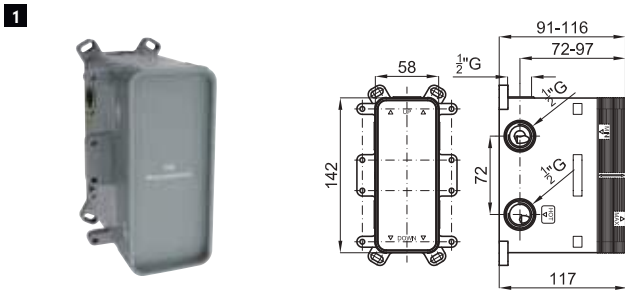

SMART BOX

1	SMART BOX - Universal and quick installation for 2 or 3 way mixers with a Ø35 mm. ceramic cartridge and 1/2" connections. The 3 bar pressure is 20,1 L/min. 2 mufflers and a 1/2" drain included. SMART BOX - Corps encastré d'installation rapide universelle pour mitigeur à 2 ou 3 sorties. Avec cartouche céramique de Ø35mm et connexions 1/2". Le débit à 3 bars de pression est de 20,1 l/min aux trois sorties. 2 silencieux et 2 bouchons 1/2 inclus.	100124167 N199999572	kg 2.0	110,00 €
2	SMART BOX - Internal component for built-in mixer 100124167 - N199999572 SMART BOX - Pièces internes pour corps encastré mitigeur 100124167 - N199999572	100124170 N199999574	kg 0.9	134,00 €