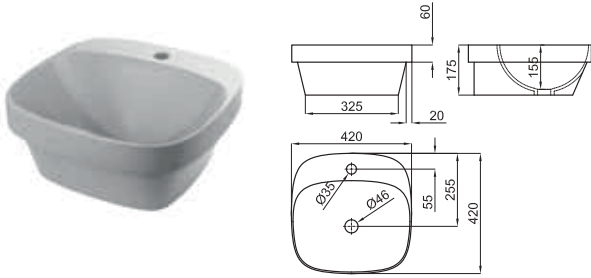

ARQUITECT

100200824
N390000052

○ white
blanc

344,00 €

42 cm. overmounted without overflow. It's necessary to use a un-slotted clicker or freeflow grid basin waste.

Lavabo 42 cm. à encastrer sans trop plein. Un vidage à écoulement permanent devra être utilisé.

100200826
N390000054

○ white
blanc

488,00 €

70 cm. overmounted without overflow. It's necessary to use a un-slotted clicker or freeflow grid basin waste.

Lavabo 70 cm. à encastrer sans trop plein. Un vidage à écoulement permanent devra être utilisé.