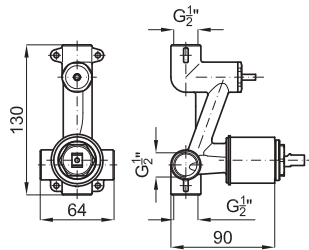

PROJECT LINE - Concealed bath shower valve with Ø35 mm ceramic cartridge, automatic diverter and 1/2" connectors. Flow rate at 3 bar: 20 l/min bath, 18 l/min shower. PROJECT LINE - Corps interne mitigeur encastré bain douche, avec cartouche céramique de Ø35 mm. Inverseur automatique et connection de 1/2", débit à 3 bars de pression baignoire 20 l/min et douche 18 l/min,	100107958 N194710517	chrome chromé	64,00 €