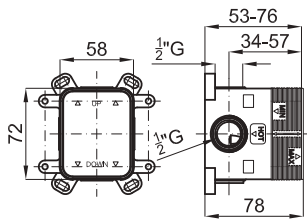

1

2

1

SMART BOX - Universal and quick installation for 1 way mixer with a Ø35 mm. ceramic cartridge and 1/2" connections. The 3 bar pressure is 22,1 L/min. 2 mufflers and a 1/2" plug included.
SMART BOX - Corps encastré d'installation rapide universelle pour mitigeur à 1 sortie. Avec cartouche céramique de Ø35mm et connexions 1/2". Le débit à 3 bars de pression est de 22,1 l/min. 2 silencieux et un bouchon 1/2 inclus.