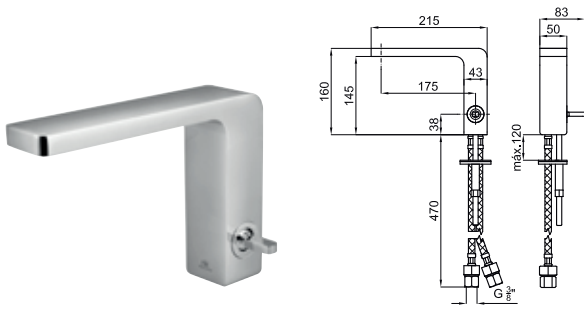

LOUNGE

		100063524 N19999987		chrome chromé			655,00 €
		100073047 N19999987		white blanc			798,00 €
		100208588 N199999085		titanium titane			1.053,00 €
		100210909 N199999062		copper cuivre			1.053,00 €

Single lever basin mixer 3/8". Ø25 mm ceramic cartridge. Length of hoses 470 mm. without pop-up waste. Spout with flow-breaker (limit flow rate at 8 l/min. at 3 bar to avoid splashing water).
Mitigeur lavabo avec cartouche Ø25mm. flexibles raccords 3/8". Longueur 470 mm., sans vidage. Bec avec brise-jet laminaire et limiteur de débit à 8 l/min. pour éviter les éclaboussures.

		100063523 N19999983		chrome chromé			842,00 €
		100073041 N19999900		white blanc			1.013,00 €
		100208631 N199999083		titanium titane			1.344,00 €
		100210955 N199999059		copper cuivre			1.344,00 €

High spout single lever basin mixer 3/8". Ø25 mm ceramic cartridge. Length of hoses 470 mm. Without pop-up waste. Spout with flow-breaker (limit flow rate at 8 l/min. at 3 bar to avoid splashing water).
Mitigeur lavabo bec haut avec cartouche Ø25 mm. Flexibles raccords 3/8". Longueur 470 mm., sans vidage. Bec avec brise-jet laminaire et limiteur de débit à 8 l/min. pour éviter les éclaboussures.