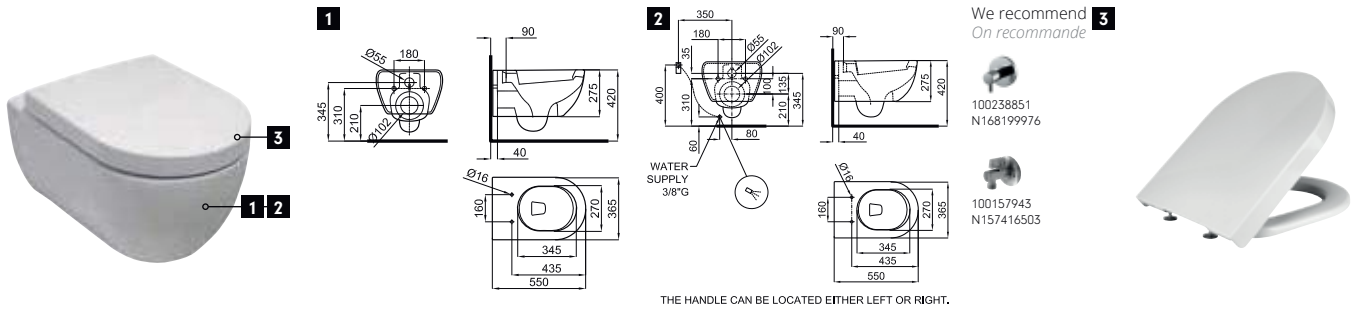

ARQUITECT

THE HANDLE CAN BE LOCATED EITHER LEFT OR RIGHT.

We recommend **3**
On recommande **3**

100238851
N168199976
100157943
N157416503

1*	Wall hung pan with fixing kit 100062412 - N490000003 <i>Cuvette suspendue avec fixations 100062412 - N490000003</i>	4.5/3L	100082161 N390000025	white <i>blanc</i>	26.0 18	304,00 €
2	Wall hung pan with built-in bidet function and fixing kit 100062412 - N490000003. <i>Cuvette suspendue et fonction bidet intégrée avec fixations 100062412 - N490000003.</i>	4.5/3L	100093383 N375129980	white <i>blanc</i>	26.0 18	450,00 €
3A	Thermodor seat and cover <i>Abattant cuvette Thermodor</i>		100121996 N390000040	white <i>blanc</i>	3.2 100	148,00 €
3B	Soft-close seat and cover <i>Abattant cuvette descente retenue</i>	SOFT CLOSE	100122004 N390000041	white <i>blanc</i>	3.5 100	178,00 €