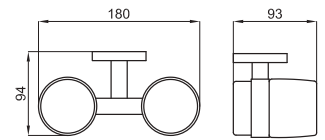

100103964 chrome
N643000019 chromé 0.8 **73,00 €**

Double tumbler holder
Porte-gobelet double