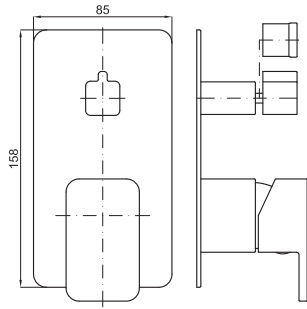

LOUNGE

100140108
N199999483

chrome
chromé

217,00 €

Single lever concealed bath shower mixer trim kit
Partie externe mitigeur encastré bain douche

SMART BOX

1

2

1

SMART BOX - Universal and quick installation for 2 or 3 way mixers with a Ø35 mm. ceramic cartridge and 1/2" connections. The 3 bar pressure is 20,1 L/min. 2 mufflers and a 1/2" drain included.

SMART BOX - Corps encastré d'installation rapide universelle pour mitigeur à 2 ou 3 sorties. Avec cartouche céramique de Ø35mm et connexions 1/2". Le débit à 3 bars de pression est de 20,1 l/min aux trois sorties. 2 silencieux et 2 bouchons 1/2 inclus.

100124167
N199999572

110,00 €

2

SMART BOX - Internal component for built-in mixer 100124167 - N199999572
SMART BOX - Pièces internes pour corps encastré mitigeur 100124167 - N199999572

100124170
N199999574

134,00 €

PROJECT LINE

PROJECT LINE - Concealed bath shower valve with Ø35 mm ceramic cartridge, automatic diverter and 1/2" connectors. Flow rate at 3 bar: 20 l/min bath, 18 l/min shower.

PROJECT LINE - Corps interne mitigeur encastré bain douche, avec cartouche céramique de Ø35 mm. Inverseur automatique et connexion de 1/2", débit à 3 bars de pression baignoire 20 l/min et douche 18 l/min,

100107958
N194710517

chrome
chromé

64,00 €