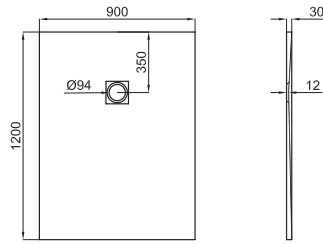

120 x 90

100259655
N343120093

607,00 €