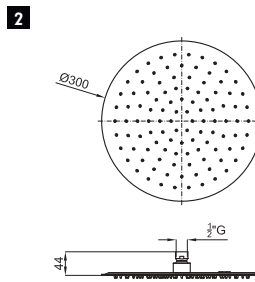

1 ROUND. 20 cm. rain shower head, with ball joint. Flow rate 9 l/min. at 3 bar.
ROUND. Ciel de pluie 20 cm, avec articulation. À 3 bars de pression 9 l/min.

100266462
N185709922

109,00 €

2 ROUND. 30 cm. rain shower head, with ball joint. Flow rate 12 l/min. at 3 bar.
ROUND. Ciel de pluie Rondo 30 cm, avec articulation. À 3 bars de pression 12 l/min.

100251806
N200000046

142,00 €

3 ROUND 40 cm. rain shower head, with ball joint. Flow rate 15 l/min. at 3 bar.
Ciel de pluie 40 cm, avec articulation. À 3 bars de pression 15 l/min.

100266453
N185709923

293,00 €