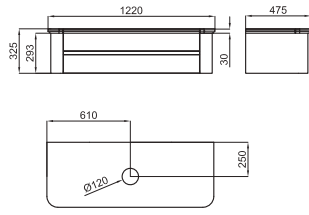

SQUARE 501

CUBE 506

NEW · VINTAGE 508

MIRRORS - MIROIRS 510

LIGHTS - APPLIQUES 518

SMART CABINETS 520

NEW · LIEM

- NEW** **100253701** **N816220859** walnut/grey
noyer/gris 42.0 6 **3.189,00 €**
- 100272192** **N816220867** walnut/sand
noyer/sable 42.0 6 **3.177,00 €**