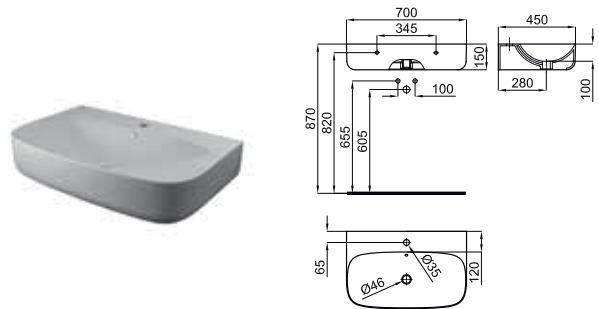

100229808 white 28 **354,00 €**
N390000059 blanc

100229840 white 24 **413,00 €**
N390000061 blanc

100229809 matt white 28 **532,00 €**
N390000060 blanc mate

70 cm wall hung thin basin with overflow and fixing kit 100041225 - N421040000.
Lavabo 70 cm suspendu à bords fins avec trop plein et fixations 100041225 - N421040000.

50 cm wall hung thin basin with overflow and fixing kit 100041225 - N421040000.
Lavabo 50 cm suspendu à bords fins avec trop plein et fixations 100041225 - N421040000.