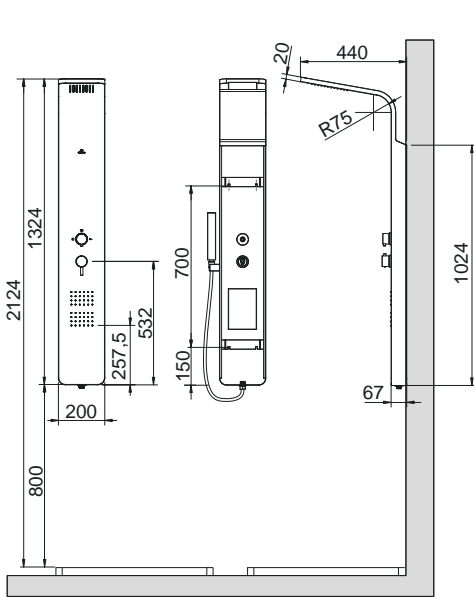

133x44x20

L 140 cm.
W 28 cm.
H 86 cm.

0.34 m³

100130514
N720000172

● satin stainless steel
acère inox satin

9.5

846,00 €

Shower column with mixer taps and satin stainless steel structure. Integrated shower head, hand shower support to the column or at wall, hand shower, additional "JOY" hand shower and integrated fixed jet for the lumbar area. With connections of 1/2" and with a distance of 150mm between them, it includes a non-return valve, the flow rate at 3 bar of the hand shower is 9 l/min, the shower head 11 l/min and the jets 11 l/min.

Colonne de douche avec mitigeur et structure en acier inoxydable satiné. Pommeau de douche intégré, support de douchette à colonne ou au mur, douchette, douchette supplémentaire "JOY" et jet intégré fixe pour la région lombaire. Avec des raccords de 1/2" et espacés de 150 mm, il comprend un clapet anti-retour, le débit à 3 bar de la douchette est de 9 l/min, le pulvérisateur 11 l/min et les jets de 11 l/min.