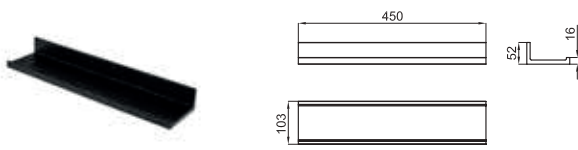

138,00 €

30 cm towel rail
Porte-serviettes de 30cm

ESSENCE-C

100238800
N643000086

● black
noir

202,00 €

45 cm shelf
Etagère de 45cm

100238784
N643000090