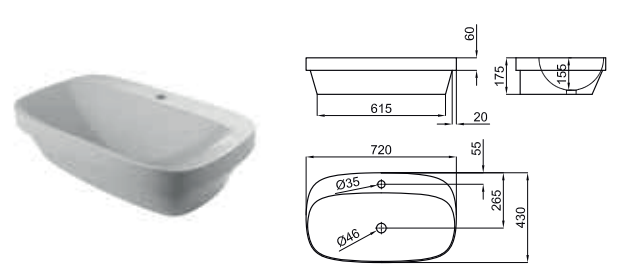

10020824
N390000052
 white
 blanc
 12.0
 28
 344,00 €

42 cm. overmounted without overflow. It's necessary to use a un-slotted clicker or freeflow grid basin waste.
 Lavabo 42 cm. à encastrier sans trop plein. Un vidage à écoulement permanent devra être utilisé.