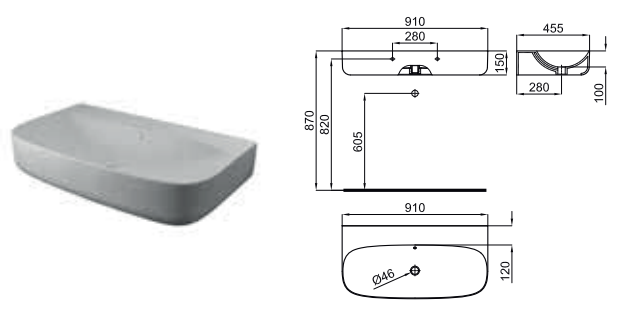

100272273
N390000068
white
blanc
23.0
18
532,00 €

90 cm wall hung thin basin with overflow and fixing kit 100041225 - N421040000.
Without taphole.
Lavabo 90 cm suspendu à bords fins avec trop plein et fixations 100041225 - N421040000.
Sans trou pour la robinetterie.