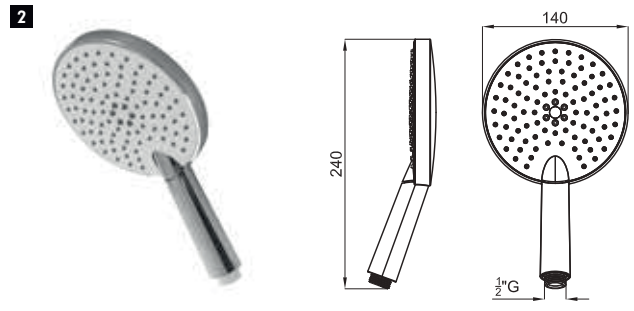

handshowers · douchettes

1 Dual function handshower with diverter and AIR ECO system. Flow rate 12,8 l/min at 3bar.
Douchette 2 fonctions avec inverseur et système AIR ECO. Le débit à 3 bars es 12,8 l/min.

			100180987 N19999249		chrome chromé		87,00 €

2 Dual function handshower with diverter and AIR ECO system. Flow rate 14,1 l/min at 3bar.
Douchette 2 fonctions avec inverseur et système AIR ECO. Le débit à 3 bars es 14,1 l/min.

			100180988 N19999251		chrome chromé		111,00 €