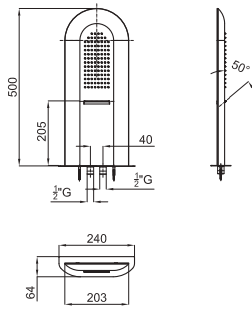

HOTELS

1

2

1

Rain+cascade shower head with 1/2" connectors. Flow rate rain: 9,9 l/min. at 3 bar and flow rate cascade: 9,8 l/min. at 3 bar.
Ciel de pluie + cascade avec raccords de 1/2". À 3 bars de pression pour fonction pluie 9,9 l/min. et pour fonction cascade 9,8 l/min.

100238460
N199998987

inox mirror
miroir

956,00 €

2

Rain function shower head with 1/2". Flow rate 9,9 l/min. at 3 bar.
Ciel de pluie. À 3 bars de pression 9,9 l/min.

100238423
N199998988

inox mirror
miroir

716,00 €