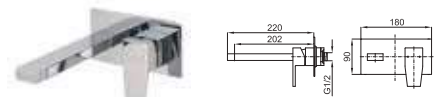

ACRO N

100157430
N172390038

chrome
chromé

390,00 €