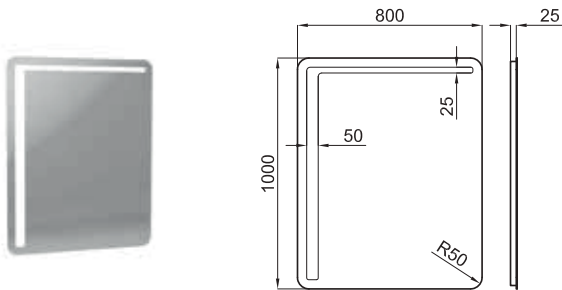

80x100 mirror with light strip illuminated by LEDs. IP-44
Miroir 80x100 cm avec éclairage LED. IP-44

120x80 mirror with light strip illuminated by LEDs. IP-44
Miroir 120x80 cm avec éclairage LED. IP-44