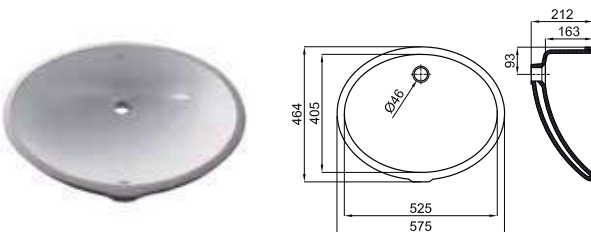

52x40 cm. undercountertop basin with overflow. Fixing kit 100041307 - N499041500 needed.
Lavabo 52x40 cm. à encastrer par dessous avec trop plein. Jeu de fixations 100041307 - N499041500 nécessaire.

100237666
N350798852

○ white
blanc

86,00 €

Fixing kit
Jeu de fixations

100041307
N499041500

● chrome
chromé

8,00 €