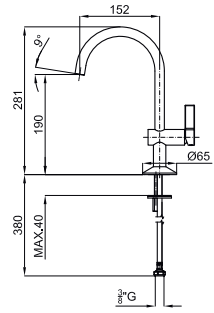

NEW · LIGNAGE

eco		NEW	100241772 N197503616	chrome chromé		571,00 €
eco			100241744 N197503612	Gold or		794,00 €
NEW						

LUXE - Single lever basin mixer 3/8". Ø25 mm ceramic cartridge. Length of hoses 380 mm. Without pop-up waste set 1 1/4". "Plus" aerator. Flow rate 5 l/min. at 3 bar.
LUXE - Mitigeur lavabo avec cartouche Ø25 mm. Flexibles raccordement 3/8" longueur 380 mm., sans vidage. Avec mousseur "plus". À 3 bars de pression 5 l/min.

eco		NEW	100238540 N109390159	chrome chromé		427,00 €
eco			100238550 N109390160	Gold or		637,00 €
NEW						

Single lever basin mixer 3/8". Ø25 mm ceramic cartridge. Length of hoses 380 mm. Without pop-up waste set 1 1/4". "Plus" aerator. Flow rate 5 l/min. at 3 bar.
Mitigeur lavabo avec cartouche Ø25 mm. Flexibles raccordement 3/8" longueur 380 mm., sans vidage. Avec mousseur "plus". À 3 bars de pression 5 l/min.