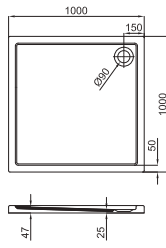

100 x 100

100053970 ○ **348,00 €**
N343150010