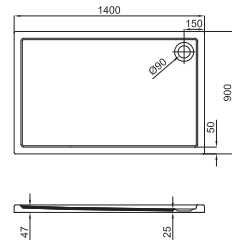

140 x 90

100053978 553,00 €
N343150018