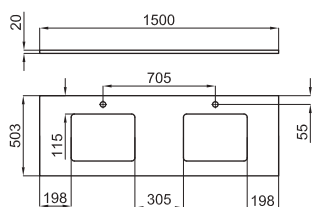

NEW · VINTAGE

100233721
N804861140

○ white
○ blanc

1.323,00 €

Countertop of marble VINTAGE 150cm for Sotto under-mount sink
Plan en marbre VINTAGE 150cm pour lavabo Sotto