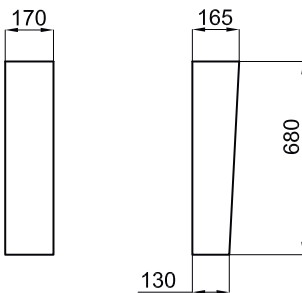

100097414
N380000017

white
blanc

131,00 €

50 cm. wall hung basin with overflow and fixing kit 100041225 - N421040000.
Lavabo 50 cm. avec trop plein et fixations 100041225 - N421040000.

100080133
N380000004

white
blanc

127,00 €

60 cm. wall hung basin with overflow and fixing kit 100041225 - N421040000.
Lavabo 60 cm. avec trop plein et fixations 100041225 - N421040000.

100080138
N380000002

white
blanc

76,00 €

Pedestal for basin 60 cm. and cloakroom basin 50 cm..
Colonne pour lavabo 60 cm. et lave-mains 50 cm.