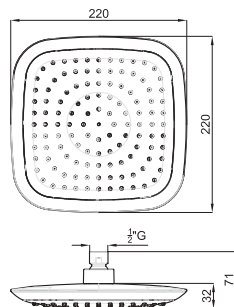

100094135
N199999729

chrome
chromé

149,00 €

100094136
N199999727

white_chrome
blanc_chromé

157,00 €

20 cm. rain shower head. Flow rate at 3 bar 14 l/min.
Ciel de pluie 20 cm.