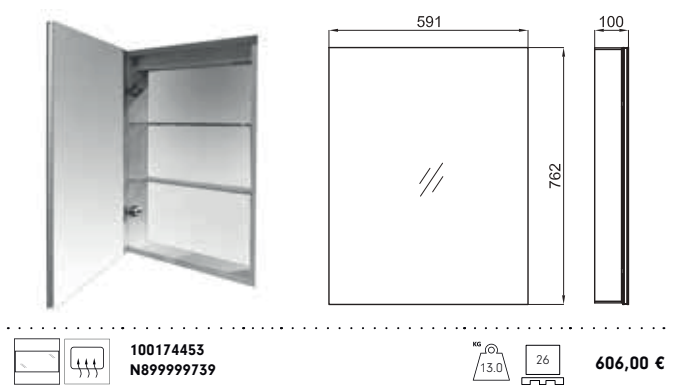

100174453
N899999739

13.0W 26 606,00 €

59.1x76.2x10 cm. concealed cabinet with double side mirror door. Defogger included. Switch on/off for shaver socket max.500 watt. 2 adjustable glass shelves. Mirror back panel. Soft closing door. Brilliant aluminium profile door "soft line". Class II.
Armoire encastrée 1 porte avec miroir double 59.1x76.2x10 cm. Miroir avec système anti buée intégré. Prise pour puissance maximale de 500 watt. 2 étagères en verre réglables en hauteur. Partie interne arrière miroir. Charnières avec système de fermeture ralentie. Profilé aluminium brillant "soft line". Classe II