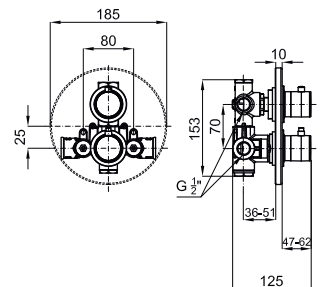

EX 100059732 N299999969 chrome chromé Δ 3.0 **461,00 €**

BASIC - Concealed thermostatic 2 ways 1/2" with wax thermostatic element. Diverter valve with integrated shut off 1/2". Flow rate bath 24,5l/min. at 3 bar and flow rate shower 15 l/min. at 3 bar. Built in non-return valve. Safety stop at 38°C.
BASIC - Thermostatique à encastrer 2 voies avec élément thermostatique compact en cire. Inverseur/régulateur de débit. À 3 bars de pression pour bain: 24,5 l/min. pour douche 15 l/min. Clapets anti-retour incorporés. Poignée graduée à butée de sécurité à 38°C.