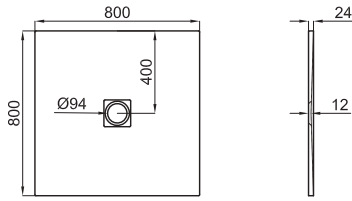

NEW · SLATE

80 x 80

100259684 484,00 €
N343120070