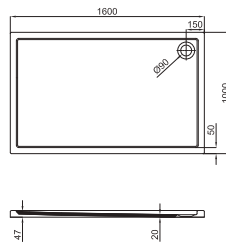

160 x 100

100060481 ○ **637,00 €**
N343150041