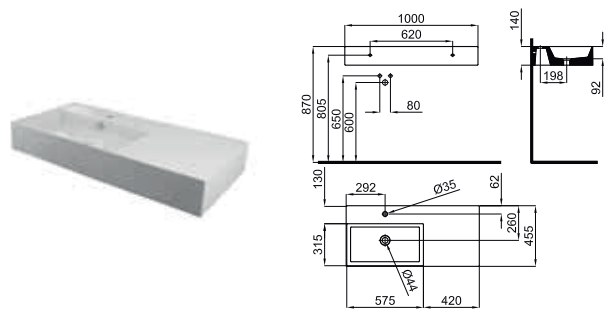

ESSENCE-C

100243655
N372769978

white
blanc

28.0 kg

10

672,00 €

THIN
NEW

100243665
N372769973

white
blanc

28.0 kg

10

672,00 €

THIN
NEW

100 cm. wall hung basin with right offset bowl, taphole, overflow and 100041225 - N421040000 fixing kit.
Lavabo 100 cm suspendu à bac décalé vers la droite, trou pour la robinetterie, trop-plein et fixations 100041225 - N421040000. .

100 cm. wall hung basin with left offset bowl, taphole, overflow and 100041225 - N421040000 fixing kit.
Lavabo 100 cm suspendu à bac décalé vers la gauche, trou pour la robinetterie, trop-plein et fixations 100041225 - N421040000. .