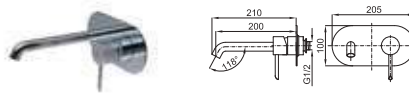

ROUND

100210548
N199999068

chrome
chromé

269,00 €

100210549
N199999066

black
noir

309,00 €