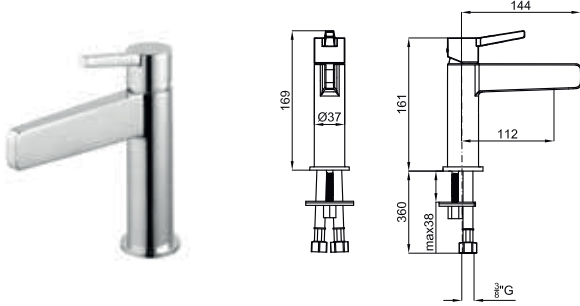

PURE LINE

100256445
N199998934 chrome chromé **273,00 €**

Single lever basin mixer 3/8". Ø25 mm ceramic cartridge. Without pop-up waste set 1 1/4". Connection 3/8" and length of hoses 400mm. Flat aerator. Flow rate 5 l/min. at 3 bar.
Mitigeur lavabo avec cartouche céramique Ø25 mm. Sans vidage. Connexions de 3/8" et longeur flexibles de 400mm et mousseur plat. Le débit à 3 bars est de 5 l/min.

100180977
N199999248 chrome chromé **492,00 €**

High spout single lever basin mixer 3/8". Push-button ceramic cartridge. Length of hoses 400 mm. Without pop-up waste set 1 1/4". Flat aerator. Flow rate 5 l/min. at 3 bar.
Mitigeur lavabo bec haut avec cartouche céramique push. Sans vidage. Connexions de 3/8" et longeur flexibles de 400mm. Mousseur plat. Le débit à 3 bars est de 5 l/min.