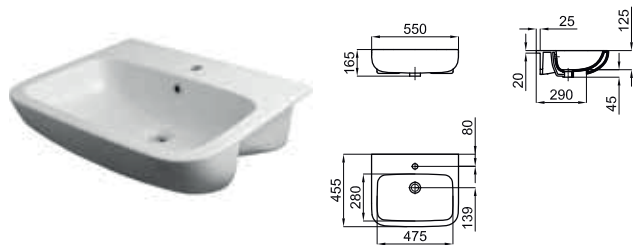

Pedestal
 Colonne

100171074
N369225492
 white
 blanc
 7.0
 80
 99,00 €

Semi-pedestal
 Cache-siphon

100171080
N369225489
 white
 blanc
 16.0
 32
 125,00 €

60 cm. countertop basin with overflow.
 Lavabo 60 cm. à poser avec trop plein.