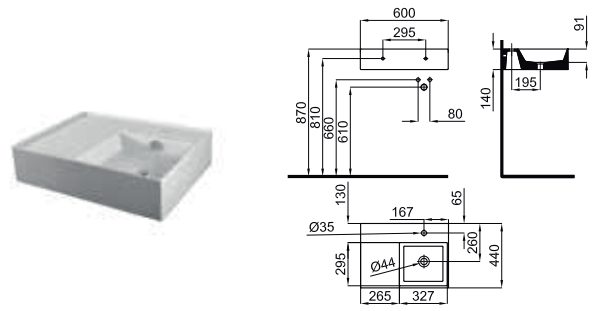

100243646
N372769976

white
blanc

400,00 €

60 cm. wall hung basin with left offset bowl, taphole, overflow and 100041225 - N421040000 fixing kit.

Lavabo 60 cm suspendu à bac décalé vers la gauche, trou pour la robinetterie, trop-plein et fixations 100041225 - N421040000. .

60 cm. wall hung basin with right offset bowl, taphole, overflow and 100041225 - N421040000 fixing kit.

Lavabo 60 cm suspendu à bac décalé vers la droite, trou pour la robinetterie, trop-plein et fixations 100041225 - N421040000. .