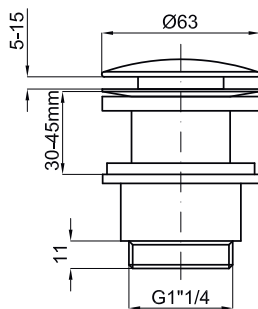

100093565
N299999582

white
blanc

87,00 €

100120239
N299999212

Gold
or

70,00 €

Basin pop-up waste without overflow
Bonde clicker sans trop plein

100100745
N299999282

chrome
chromé

56,00 €

100093564
N299999583

white
blanc

87,00 €

100120238
N299999211

Gold
or

70,00 €

Slotted clicker basin waste
Bonde clicker avec trop plein