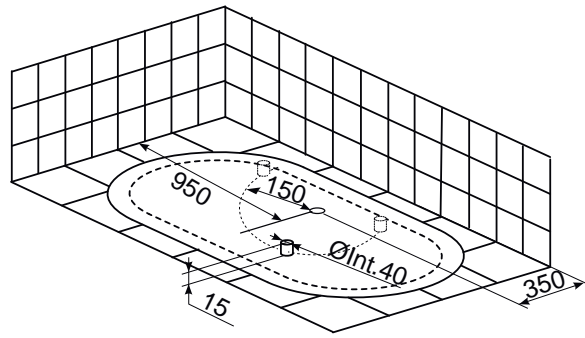

FEET • PIEDS

LEON

White
Blanc

Chrome
Chromé

Gold
Or

ANTIC

180X77 · 79H

L 187 cm.
W 84 cm.
H 93 cm.