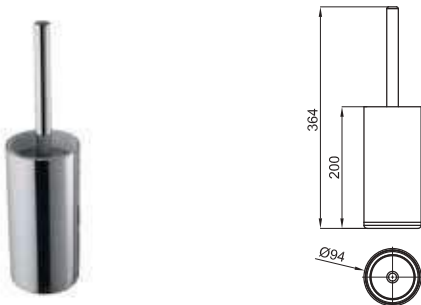

100238463
N603480002

chrome
chromé

210,00 €

Free standing brush holder
Porte-balai au sol