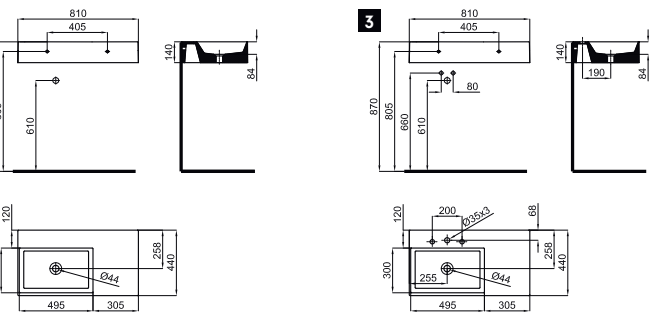

100272268
N372769984

white
blanc

22.0

32

486,00 €

THIN
NEW

80 cm. wall hung basin with left offset bowl, with 3 tapholes, overflow and 100041225 - N421040000 fixing kit.
Lavabo 80 cm suspendu à bac décalé vers la gauche, 3 orifices pour robinetterie, trop-plein et fixations 100041225 - N421040000. .

80 cm. wall hung basin with left offset bowl, with 3 tapholes, overflow and 100041225 - N421040000 fixing kit.
Lavabo 80 cm suspendu à bac décalé vers la gauche, 3 orifices pour robinetterie, trop-plein et fixations 100041225 - N421040000. .