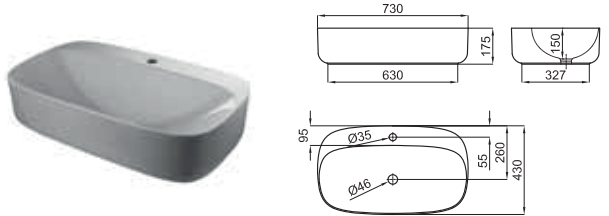

100200789 N390000056	white blanc	12.0 kg	28	338,00 €
	100229825 N390000062	matt white blanc mate	12.0 kg	28	487,00 €

	100200797 N390000051	white blanc	17.0 kg	18	486,00 €

42 cm. countertop basin without overflow. It's necessary to use a un-slotted clicker or freeflow grid basin waste.

Lavabo 42 cm. à poser sans trop plein. Un vidage à écoulement permanent devra être utilisé.

70 cm. countertop basin without overflow. It's necessary to use a un-slotted clicker or freeflow grid basin waste.

Lavabo 70 cm. à poser sans trop plein. Un vidage à écoulement permanent devra être utilisé.