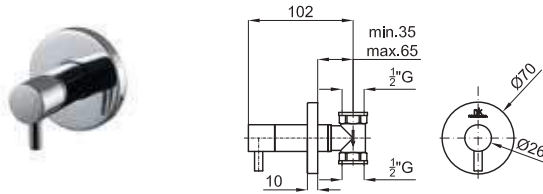

100238851
N168199976

chrome
chromé

37,00 €

Wall mounted stop valve 1/2" Flow rate 15 l/min. at 3 bar.
Robinet d'arrêt 1/2" à encastrer. À 3 bars de pression 15 l/min