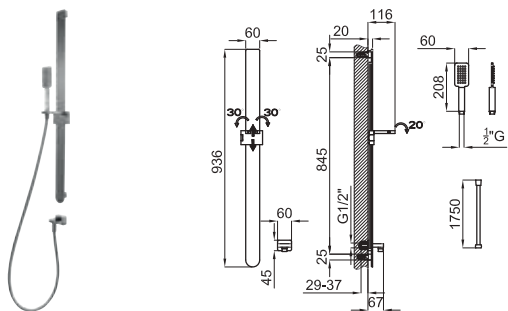

shower packs · packs de douche

100143711
N199999384

chrome
chromé

2.182,00 €

FORMA SHOWER PACK. Includes slide rail with zipper bracket, hand shower, flexi hose PVP coated and water elbow.

PACK DOUCHE FORMA. Inclus barre de douche avec système coulissant par crémaillère avec support douchette rotatif, flexible anti torsion PVC et prise d'eau