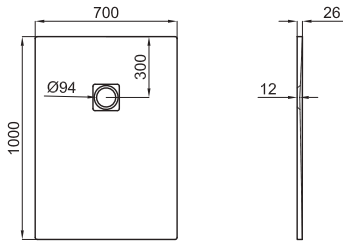

NEW · SLATE

100 x 70

100259692 448,00 €
N343120060