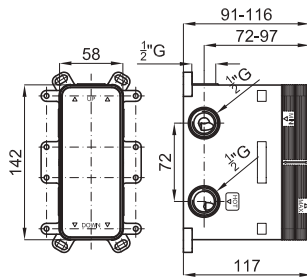

SMART BOX

1

2

1

SMART BOX - Universal and quick installation for 2 or 3 way mixers with a Ø35 mm. ceramic cartridge and 1/2" connections. The 3 bar pressure is 20,1 L/min. 2 mufflers and a 1/2" drain included.

SMART BOX - Corps encastré d'installation rapide universelle pour mitigeur à 2 ou 3 sorties. Avec cartouche céramique de Ø35mm et connexions 1/2". Le débit à 3 bars de pression est de 20,1 l/min aux trois sorties. 2 silencieux et 2 bouchons 1/2 inclus.

100124167
N199999572

110,00 €

2

SMART BOX - Internal component for built-in mixer 100124167 - N199999572
SMART BOX - Pièces internes pour corps encastré mitigeur 100124167 - N199999572

100124170
N199999574

134,00 €

PROJECT LINE