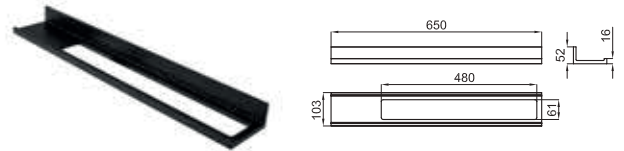

100238756
N643000089

● black
noir

192,00 €

45 cm shelf and towel rail
Etagère et porte-serviettes de 45 cm

100238774
N643000082

● black
noir

270,00 €

65 cm shelf and towel rail
Etagère et porte-serviettes de 65 cm