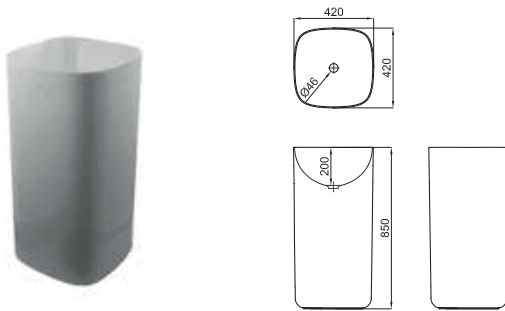

100200826
N390000054

○ white
blanc

488,00 €

70 cm. overmounted without overflow. It's necessary to use a un-slotted clicker or freeflow grid basin waste.

Lavabo 70 cm. à encastrer sans trop plein. Un vidage à écoulement permanent devra être utilisé.