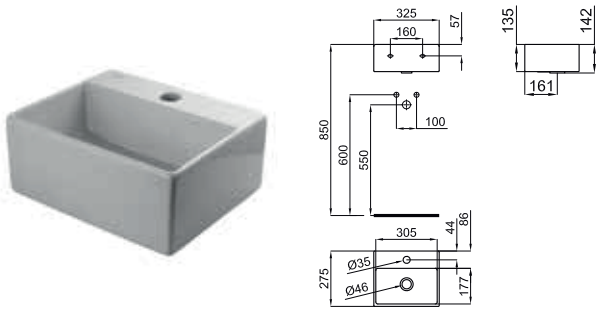

ACRO COMPACT

100203285
N316220434
white
blanc
8.2
75
251,00 €

32 cm. wall hung basin without overflow and fixing kit 100041225 - N421040000. It's necessary to use a un-slotted clicker or freeflow grid basin waste.
Lavabo 32 cm. suspendu sans trop plein et fixations 100041225 - N421040000. Un vidage à écoulement permanent devra être utilisé.

100203204
N316220433
white
blanc
9.6
54
290,00 €

50 cm. wall hung basin without overflow and fixing kit 100041225 - N421040000. It's necessary to use a un-slotted clicker or freeflow grid basin waste.
Lavabo 50 cm. suspendu sans trop plein et fixations 100041225 - N421040000. Un vidage à écoulement permanent devra être utilisé.