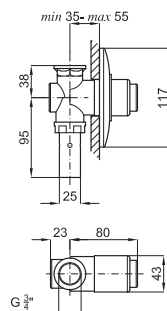

1

2

1

Concealed flush valve 3 - 4" for WC - pan. Tube 100229695-N499817160 is recommend for installation.
Bouton poussoir à encastrer pour WC 3 - 4". On recommande l'installation avec la tuyauterie 100229695-N499817160