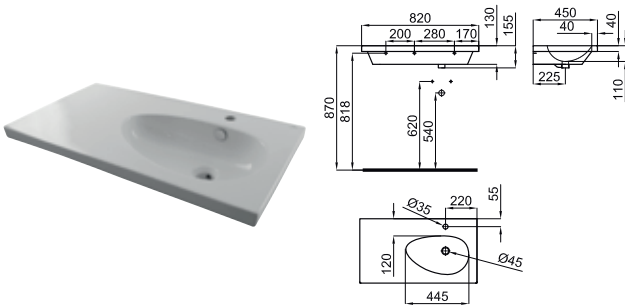

100073500
N396990837

white
blanc

487,00 €

82 cm. wall hung basin with right offset bowl, taphole, overflow and 100041225 - N421040000 fixing kit.

Lavabo 82 cm suspendu à bac décalé vers la droite, trou pour la robinetterie, trop-plein et fixations 100041225 - N421040000.