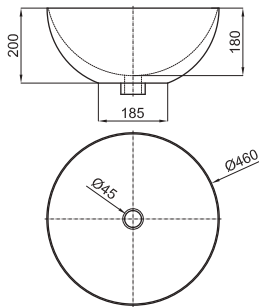

100170819
N379000024

white
blanc

354,00 €

100180499
N379000027

matt white
blanc mate

446,00 €

Ø46 cm. countertop basin without overflow. It's necessary to use a un-slotted clicker or freeflow grid basin waste.

Lavabo Ø46 à poser sans trop plein. Un vidage à écoulement permanent devra être utilisé.

1