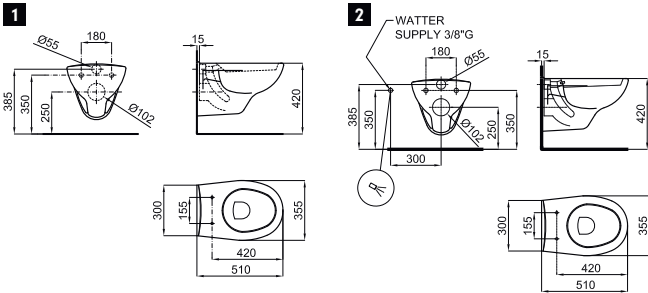

We recommend
On recommande

1	Wall hung pan <i>Cuvette suspendue</i>		100067803 N377001017	white blanc	16.0 20	148,00 €
2	Wall hung pan with built-in bidet function <i>Cuvette suspendue et fonction bidet intégrée</i>		100093541 N377001048	white blanc	17.0 20	173,00 €
3	Soft close seat and cover <i>Abattant cuvette descente retenue</i>		100191988 N377001101	white blanc	2.3 144	110,00 €
4	Thermodor seat and cover <i>Abattant cuvette Thermodor</i>		100066116 N377001009	white blanc	2.1 144	54,00 €