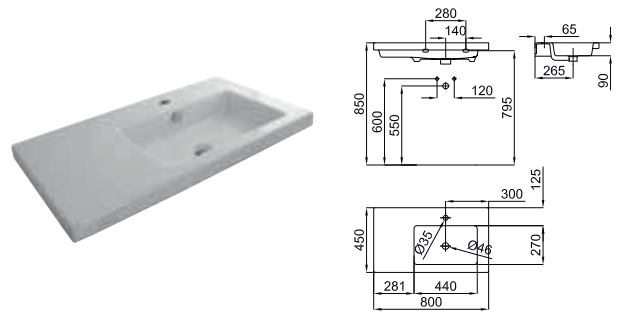

100090018
N377001040

white
blanc

20.4
14

480,00 €

80x45 cm wall hung basin with central bowl and overflow. Includes 100041225 - N421040000 fixing kit.

Lavabo 80x45 cm suspendu, avec bac centré et trop-plein

100090019
N377001045

white
blanc

22.3
14

480,00 €

CITY - 80x45 cm wall hung basin with right offset bowl, overflow and 100041225 - N421040000 fixing kit.

CITY - Lavabo 80x45 cm suspendu à bac décalé vers la droite, trop-plein et fixations 100041225 - N421040000