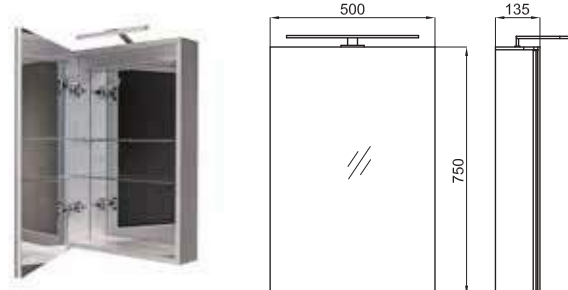

100174236
N899999744 **832,00 €**

50x75x13.5 cm. wall mounted cabinet double side mirror door with light. Sensor switch on/off for the light. Defogger included. Switch on/off for shaver socket max.500 watt. 2 adjustable glass shelves. Mirror back panel. Soft closing door. Brilliant aluminium profile "soft line". Class II.
Armoire suspendue 1 porte avec miroir double et applique 50x75x13.5 cm. Cellule sensible pour allumage lumière. Miroir avec système anti buée intégré. Prise pour puissance maximale de 500 watt. 2 étagères en verre réglables en hauteur. Partie interne arrière miroir. Charnières avec système de fermeture ralentie. Profilé aluminium brillant "soft line". Classe II