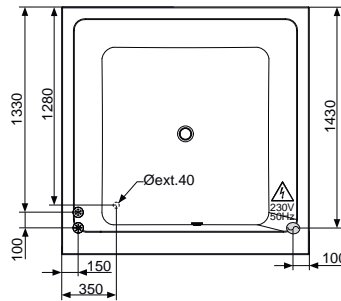

SOLEIL SQUARE

ACCESSORIES • ACCESSOIRES

	OUTDOOR AIR	OUTDOOR AIR+W
AIR JET JET AIR	16	16
CALENTADOR (W) PROJECTEUR CHROMOTHÉRAPIE		1

	Hot water connections Prise d'eau chaude
	Cold water connections Prise d'eau froide
	Waste Vidage
	Electrical connections Câblage électrique

160X160 · 67H

  L 180 cm. W 180 cm. H 95 cm. 3.08 m³ 564 l.						100230457 N710001493	 white_dark grey blanc_gris foncé	 137.0	 159.0	 1	9.705,00 €
						100230812 N710001492	 white_oak fib blanc_chêne fib	 193.0	 215.0	 1	10.685,00 €
						100232180 N710001499	 white blanc	 93.0	 115.0	 1	6.615,00 €
  L 180 cm. W 180 cm. H 95 cm. 3.08 m³ 564 l.						100234512 N710001506	 white_dark grey blanc_gris foncé	 152.0	 174.0	 1	11.677,00 €
						100234487 N710001508	 white_oak fib blanc_chêne fib	 208.0	 230.0	 1	12.657,00 €
						100234522 N710001509	 white blanc	 108.0	 130.0	 1	8.586,00 €