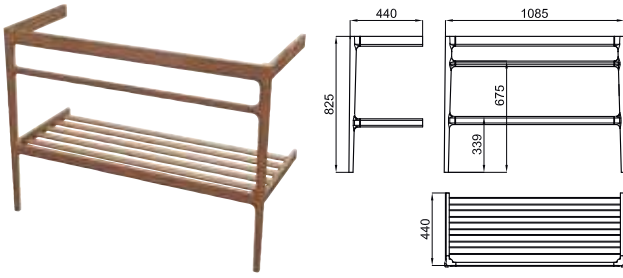

HOTELS

100163825 ash tree
N858000006 fresno

1.024,00 €

wood legs for Hotels wall hung basin: 100063879-N396990833, 100068610-N396990834, 100089308-N396990842, 100099851-N396990847. Dimension: 109 x 45 cm x 81 cm high

Jeu de pieds en bois pour console Hotels suspendue. 100063879-N396990833, 100068610-N396990834, 100089308-N396990842, 100099851-N396990847. Dimension: 109 x 45 cm x 81 cm