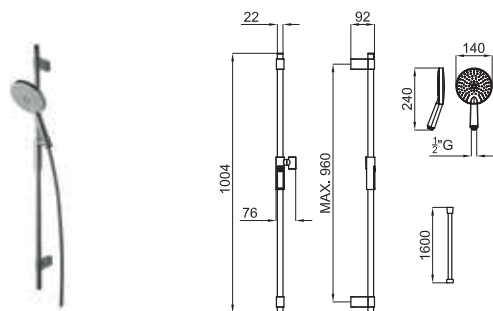

100215387
N199999037

chrome
chromé

326,00 €

PURE LINE SHOWER PACK. Includes handshower bar with bracket, 100180988 - N199999251 PURE LINE handshower and 100137848 - N199999490 flexible hose

PACK DOUCHE PURE LINE. Comprend barre de douche avec support, douchette PURE LINE 100180988 - N199999251 et flexible 100137848 - N199999490