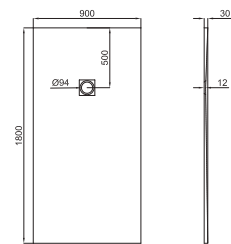

180 x 90

100259705
N343120071

818,00 €