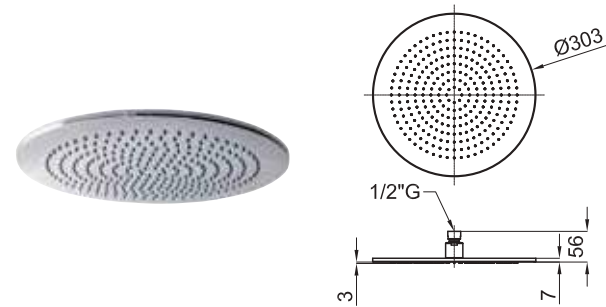

2

SMART BOX SLIM

3

NEW **100090796** **N192579931** chrome chromé **403,00 €**

NEW **100238749** **N199998979** Gold or **462,00 €**

30 cm rain shower head, with ball joint
Ciel de pluie 30 cm, avec articulation.