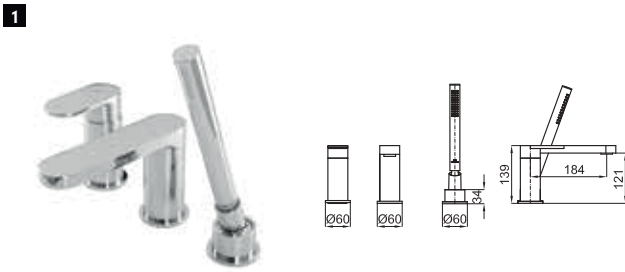

1 External part 3-piece bathtub installation battery
Partie externe batterie installation baignoire 3 pièces.

100165598
N194710585

chrome
chromé

305,00 €

2 PROJECT LINE - Inner body 3-piece bathtub installation battery. Ø40 mm TRI-CONTROL ceramic cartridge with built-in diverter.
PROJECT LINE - Corps interne batterie installation baignoire 3 pièces. Cartouche céramique TRI-CONTROL Ø40 mm avec inverseur intégré.

100166061
N199999310

chrome
chromé

234,00 €