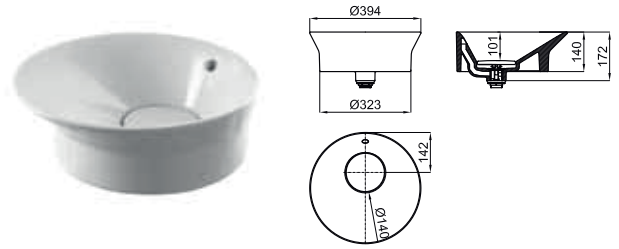

TONO

100234989
N351780037

○ white
○ blanc

834,00 €

120 cm. double bowl wall hung basin with overflow, clicker waste with ceramic cover and fixing kit 100041225 - N421040000 included.
Lavabo suspendu 120 cm. à bac double avec trop plein et couvercle céramique type clicker. Inclus fixations 100041225 - N421040000