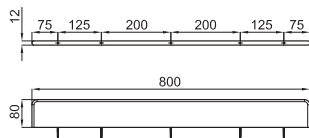

100238474
N699520086

chrome
chromé

55,00 €

Roll holder without cover
Porte-papier sans couvercle

100190369
N346779939

chrome
chromé

482,00 €

80cm shelf
Étagère de 80cm