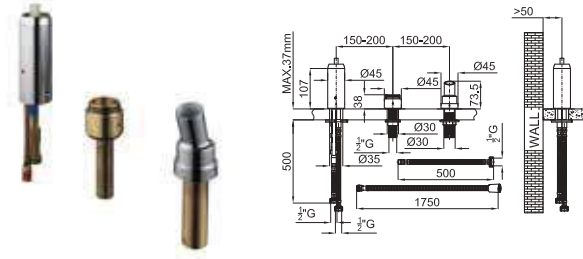

2

1 External part 3-piece bathtub installation battery
Partie externe batterie installation baignoire 3 pièces.

100165597
N118211303 chrome
chromé **332,00 €**

100271603
N199998910 black
noir **411,00 €**

2 PROJECT LINE - Inner body 3-piece bathtub installation battery. Ø40 mm TRI-CONTROL ceramic cartridge with built-in diverter.
PROJECT LINE - Corps interne batterie installation baignoire 3 pièces. Cartouche céramique TRI-CONTROL Ø40 mm avec inverseur intégré.

100166061
N199999310 chrome
chromé **234,00 €**

100271600
N116230105 black
noir **391,00 €**