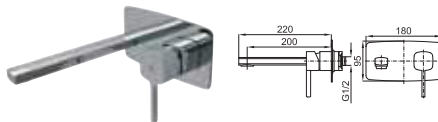

NK CONCEPT

100144766
N199999428

chrome
chromé

329,00 €