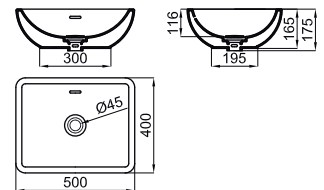

100137912
N399999809

white
blanc

13.0 30

344,00 €

50x40 cm. countertop basin with overflow. Clicker basin waste with ceramic cover included.
Lavabo 50x40 cm. à poser avec trop plein. Inclus bonde de vidage type clicker avec couvercle céramique