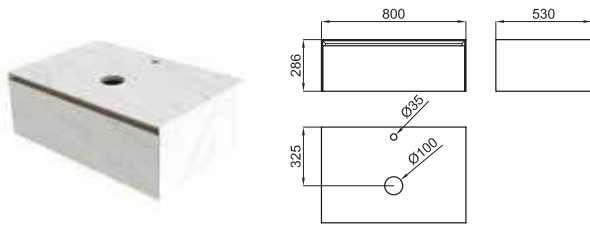

TILE

100207967 **N899999665** glem white polished
glem white polished 39.9 3 **2.727,00 €**

100208166 **N899999664** Aged Dark nature
Aged Dark nature 39.9 3 **2.603,00 €**

TILE. - Wall-mount vanity 80CM, with XLIGHT. With one drawer with soft-close system.
TILE. - Module suspendu de 80CM recouvert de XLIGHT, avec tiroir à fermeture ralentie.

100208164 **N899999667** glem white polished
glem white polished 39.9 3 **2.938,00 €**

100208180 **N899999668** Aged Dark nature
Aged Dark nature 39.9 3 **2.789,00 €**

TILE. - Wall-mount vanity 120CM, for left sink with XLIGHT. With one drawer with soft-close system and internal drawer separators.
TILE. - Module suspendu de 120CM pour lavabo à gauche recouvert de XLIGHT, avec tiroir à fermeture ralentie et compartiments.