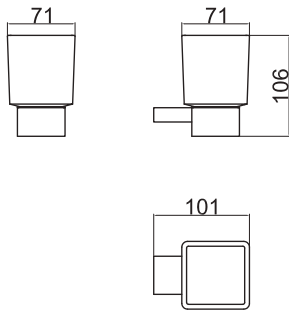

100094145 **N603470013** chrome chromé 0.7 **87,00 €**

100124098 **N603470020** white blanc 0.7 **95,00 €**

100211367 **N603470032** black noir 0.7 **103,00 €**

Wall mounted tumbler holder
Porte-gobelet fixe