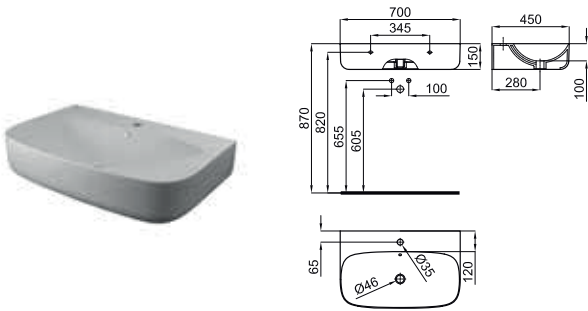

ARQUITECT

100229840
N390000061
white
blanc
18.3
24
413,00 €

70 cm wall hung thin basin with overflow and fixing kit 100041225 - N421040000.
Lavabo 70 cm suspendu à bords fins avec trop plein et fixations 100041225 - N421040000.