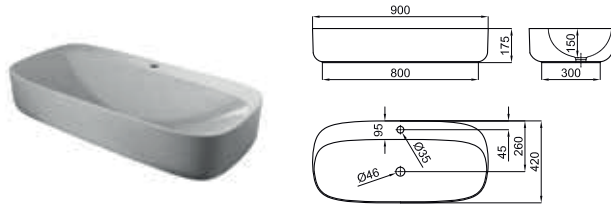

100200830 N390000055	○ white <i>blanc</i>		14	566,00 €

	100200806 N390000053	○ white <i>blanc</i>		2	2.262,00 €

90 cm. countertop basin without overflow. It's necessary to use a un-slotted clicker or freeflow grid basin waste.
Lavabo 90 cm. à poser sans trop plein. Un vidage à écoulement permanent devra être utilisé.

	100229769 N311310005	○ matt white <i>blanc mate</i>		2	3.008,00 €

	100229832 N390000058	● sand <i>sable</i>		2	3.008,00 €

Floor standing basin without overflow. Pop-up waste with ceramic plug included.
Lavabo au sol sans trop plein. Inclus bonde de vidage type clicker avec couvercle en céramique.