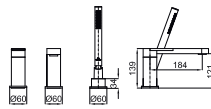

HOTELS

100165598
N194710585

chrome
chromé

305,00 €