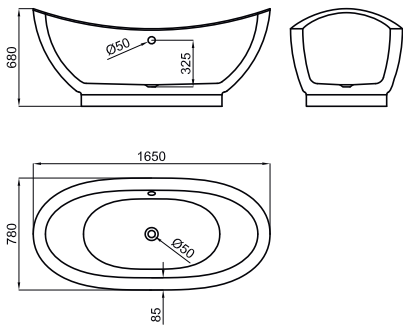

KOAN

165X78 · 68H

	L 170 cm. W 83 cm. H 83 cm.	1.17 m³		130 l.		100080463 N710000236		glossy white blanc brillant				4.428,00 €

bathtub, freestanding, without brassware, oval 165x78, one-piece, center bath waste, sanitary acrylic.
baignoire, en îlot, sans robinetterie, ovale 165x78, une-pièce, avec vidage central, acrylique sanitaire.