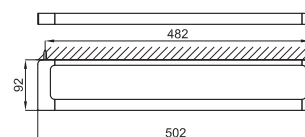

LOUNGE

	100213318 N618434317	chrome <i>chromé</i>	0.3	47,00 €
	100213289 N618434303	copper <i>cuivre</i>	0.3	71,00 €
	100213322 N618434313	titanium <i>titane</i>	0.3	71,00 €
	100238446 N618434323	Gold <i>or</i>	0.3	66,00 €

Robe hook
Crochet

	100213304 N618434308	chrome <i>chromé</i>	1.5	286,00 €
	100213352 N618434307	copper <i>cuivre</i>	1.5	442,00 €
	100213342 N618434319	titanium <i>titane</i>	1.5	442,00 €
	100238454 N618434326	Gold <i>or</i>	1.5	421,00 €

45 cm towel rail
Porte-serviettes fixe 1 barre 45 cm.