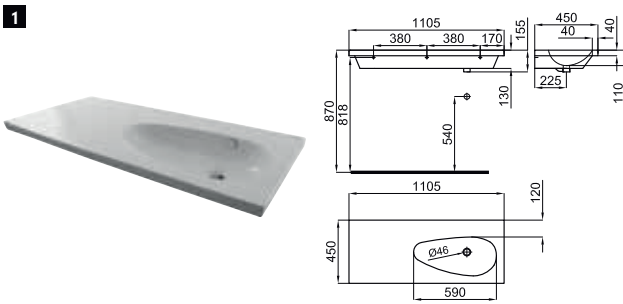

1 110 cm. wall hung basin with right offset bowl, overflow and 100041225 - N421040000 fixing kit. Without tap hole
Lavabo 110 cm suspendu à bac décalé vers la droite, trop-plein et fixations 100041225 - N421040000. Sans trou pour la robinetterie

100099851 white
N396990847 blanc

584,00 €

2 110 cm. wall hung basin with right offset bowl, tap hole, overflow and 100041225 - N421040000 fixing kit.
Lavabo 110 cm suspendu à bac décalé vers la droite, trou pour la robinetterie, trop-plein et fixations 100041225 - N421040000.

100089308 white
N396990842 blanc

584,00 €