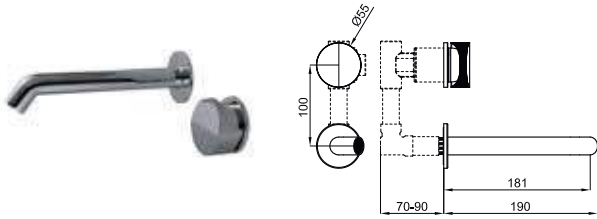

TONO

1

1

	100190226 N109390072	chrome chromé	0.7	248,00 €
EX	100190652 N109390136	titanium titane	0.7	436,00 €
NEW	100190503 N109390101	copper cuivre	0.7	436,00 €

External part for wall basin mixer with rib handle and round spout. Flow rate 5.68 at 3 bar.
Partie externe mitigeur lavabo encastré avec poignée striillée et bec rond. À 3 bars de pression 5,68 l/min.

	100184778 N109390069	chrome chromé	0.7	305,00 €
EX	100190604 N199999164	titanium titane	0.7	445,00 €
NEW	100190623 N199999160	copper cuivre	0.7	445,00 €

External part for wall basin mixer with rib handle and square spout. Flow rate 5.68 at 3 bar.
Partie externe mitigeur lavabo encastré avec poignée striillée et bec carré. À 3 bars de pression 5,68 l/min.

2

Internal part for wall basin mixer
Corps interne pour mitigeur lavabo encastré

	100190229 N109390074	chrome chromé	0.8	139,00 €
	100203644 N199999116	titanium titane	0.8	210,00 €
NEW	100203651 N199999117	copper cuivre	0.8	210,00 €

	100184771 N109390068	chrome chromé	2.9	429,00 €

Electronic faucet with 1 water inlet. 3/8" connections. Battery 6V. Flow rate 6.8 l/min at 3 bar.
Robinetterie électronique 1 entrée d'eau, connexions 3/8", batterie 6V. Le débit à 3 bars est de 6,8 l/min