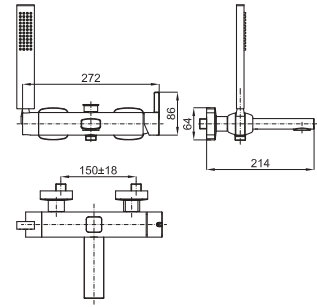

100130994
N199999405

chrome
chromé

346,00 €

Wall mounted exposed bath shower mixer 1/2". Ø35 mm ceramic cartridge. Automatic diverter and "Plus" aerator. Centre distance 150 +/- 15 mm. Includes 175 cm. long shower flexible, hand shower and wall bracket.
Mitigeur externe bain/douche avec cartouche Ø35 mm. Inverseur automatique. Avec mousseur "plus". Distance entre des raccords 150 +/- 15 mm. Support, douchette et flexible 175 cm. inclus.

1