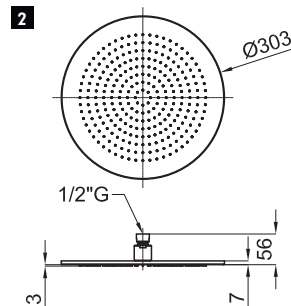

100090795
N192579930
chrome
chromé
1.1
176,00 €

2 Rondo 30 cm rain shower head, with ball joint
Ciel de pluie Rondo 30 cm, avec articulation.

100090796
N192579931
chrome
chromé
2.1
403,00 €

100213249
N192579955
black
noir
2.1
427,00 €

100253673
N185709920
white
blanc
2.1
430,00 €

100238749
N199998979
Gold
or
2.1
462,00 €

3 Rondo 40 cm rain shower head, without ball joint
Ciel de pluie Rondo 40 cm, sans articulation.

100090358
N192579922
inox mirror
miroir
3.9
561,00 €