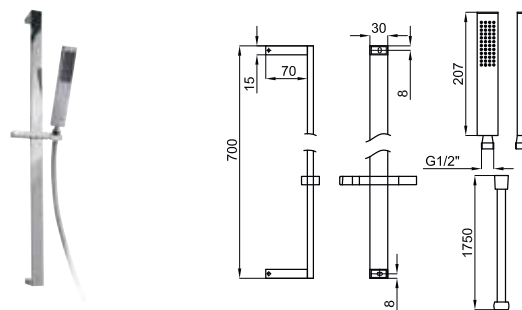

100063935
N113700003

chrome
chromé

292,00 €

NK SHOWER PACK. Includes handshower bar with bracket, 1-function COTA handshower 100038634-N158760001 and flexible hose 100065701 - N299999795

PACK DOUCHE NK. Comprend barre de douche avec support, douchette COTA 100038634 - N158760001 à 1 fonction et flexible 100065701 - N299999795.