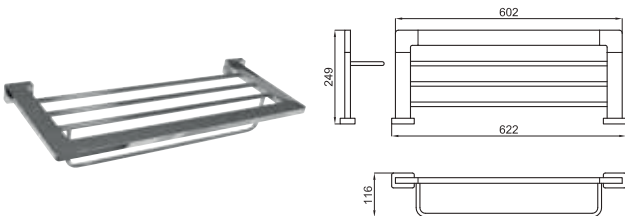

100094167 N603470010	chrome <i>chromé</i>	2.9	408,00 €
	100124089 N603470016	white <i>blanc</i>	2.9	448,00 €
	100211346 N603470036	black <i>noir</i>	2.9	498,00 €

Clean towel rail with extra hanging rail
Porte-serviettes + étagère