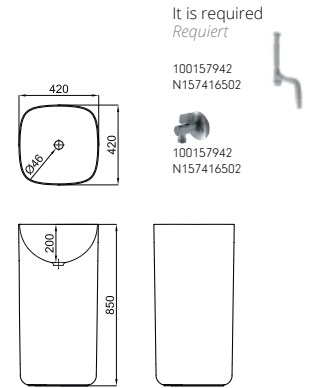

100200830 N390000055	○ white <i>blanc</i>		14	566,00 €

	100200806 N390000053	○ white <i>blanc</i>		2	2.262,00 €

90 cm. countertop basin without overflow. It's necessary to use a un-slotted clicker or freeflow grid basin waste.
Lavabo 90 cm. à poser sans trop plein. Un vidage à écoulement permanent devra être utilisé.

	100229769 N311310005	○ matt white <i>blanc mate</i>		2	3.008,00 €

	100229832 N390000058	● sand <i>sable</i>		2	3.008,00 €

Floor standing basin without overflow. Pop-up waste with ceramic plug included.
Lavabo au sol sans trop plein. Inclus bonde de vidage type clicker avec couvercle en céramique.