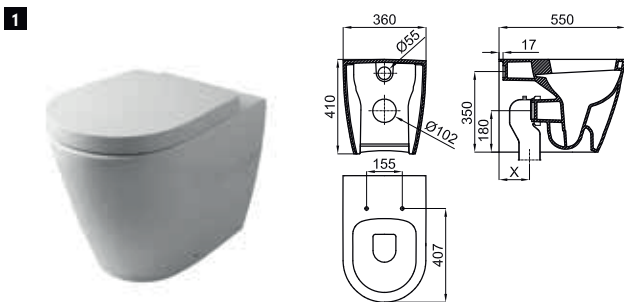

1 Back to wall pan. Adjustable outlet with fixing kit 100041212 - N420150000.
Cuvette indépendante sortie orientable avec fixations 100041212 - N420150000.

BTW
6/3L
100228733
N380000043
white
blanc
29.0
16
271,00 €

2 Soft-close seat and cover
Abattant cuvette descente retenue

SOFT CLOSE
100123832
N356330440
white
blanc
2.7
168
132,00 €