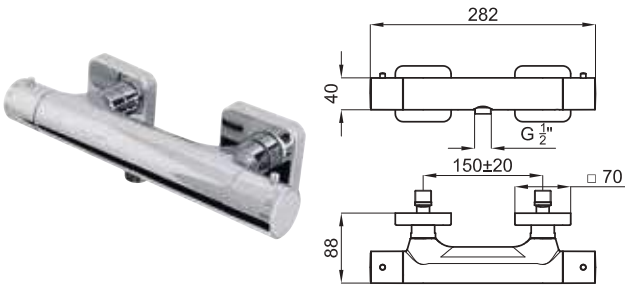

100100744 chrome
N199999677 chromé **317,00 €**

URBAN Wall mounted exposed thermostatic shower mixer 1/2" with wax thermostatic element. Built in non-return valve. Safety stop at 38°C and ECOSTOP button. Centre distance 150 +/-20 mm. Flow rate 21 l/min. at 3 bar.
Thermostatique externe douche avec élément thermostatique compact en cire. Raccordements 1/2". Clapets anti-retour incorporés. Poignée graduée à butée de sécurité à 38°C. Distance entre des raccords 150 +/-20 mm. À 3 bars de pression 21 l/min.