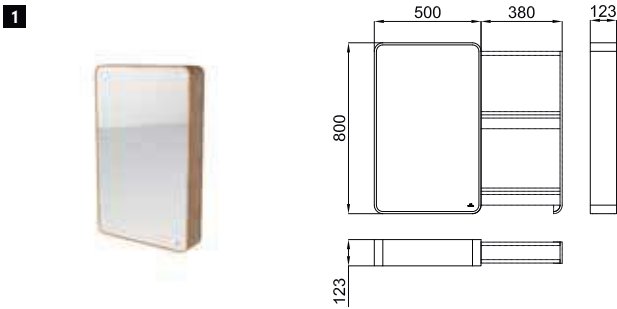

NATURE

NATURE

1 Wall mounted cabinet with mirror and manufactured in natural wood veneer 80x50CM. It incorporates a drawer with lateral opening to the right and soft-close system.
Module suspendu avec miroir à plaquage en bois naturel 80x50cm. Inclus tiroir latéral ouverture à droite avec fermeture ralentie.