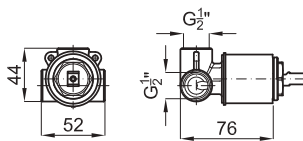

PROJECT LINE - Concealed shower valve with Ø35 mm ceramic cartridge and 1/2" connectors. Flow rate 21 l/min. at 3 bar PROJECT LINE - Corps interne mitigeur encastré douche, avec cartouche céramique de Ø35 mm, connection de 1/2", débit à 3 bars de pression 21 l/min.	100107937 N194710510	chrome chromé	0.6	24,00 €