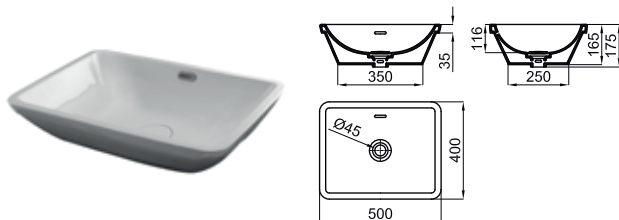

100137911 N399999810		white blanc			363,00 €

50x40 cm. recessed basin with overflow. Clicker basin waste with ceramic cover included.
Lavabo 50x40 cm. à encastrer avec trop plein. Inclus bonde de vidage type clicker avec couvercle céramique

			100123295 N399999813		white blanc			289,00 €

59,5x36 cm. recessed basin with overflow. Clicker basin waste and ceramic plug included
Lavabo 59,5x36 cm. encastré avec trop plein. Inclus bonde de vidage type clicker avec couvercle céramique