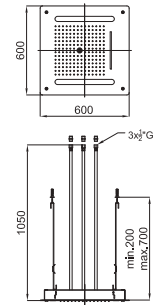

2

1

40x60cm concealed ceiling shower head. Shower modes: rain shower, waterfall and laminar spray. Additional function: chromotherapy. Remote control for chromotherapy included. IP67 protection. 220V power supply. Shower valve not included. A 3 exit shower valve with minimum flowrate of 21l/min for waterfall function and 16l/min for rain and laminar spray function is required.
Ciel de pluie encastré au plafond 40x60cm. Fonctions pluie, cascade, jet central et chromothérapie. Inclus télécommande pour le contrôle de la chromothérapie. Protection IP67. Tension d'alimentation 220V. Robinetterie non incluse; 3 voies sont nécessaires pour son fonctionnement. Débit minimum nécessaire de 16l/min et 21l/min pour la cascade.

100165589
N199999312

mirror
miroir

2.126,00 €

2

60cm concealed ceiling shower head. Shower modes: rain shower, waterfall and laminar spray. Additional function: chromotherapy. Remote control for chromotherapy included. IP67 protection. 220V power supply. Shower valve not included. A 3 exit shower valve with minimum flowrate of 21l/min for waterfall function and 16l/min for rain and laminar spray function is required.
Ciel de pluie encastré au plafond 60cm. Fonctions pluie, cascade, jet central et chromothérapie. Inclus télécommande pour le contrôle de la chromothérapie. Protection IP67. Tension d'alimentation 220V. Robinetterie non incluse; 3 voies sont nécessaires pour son fonctionnement. Débit minimum nécessaire de 16l/min et 21l/min pour la cascade.

100165569
N199999311

mirror
miroir

2.278,00 €