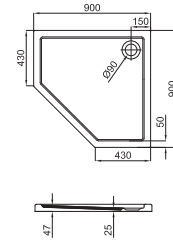

90 x 90

100053985 276,00 €
N343150025