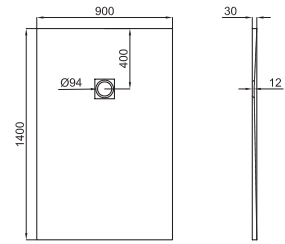

140 x 90

100259679
N343120094

649,00 €