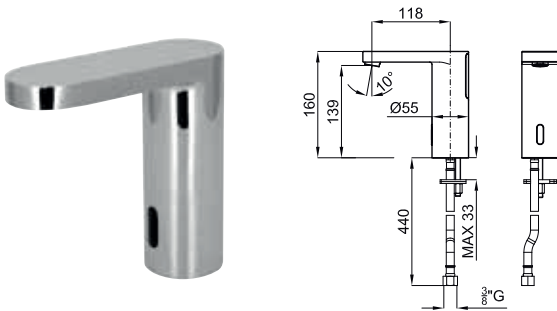

100114431
N194710531

chrome
chromé

253,00 €

100108285
N194710522

chrome
chromé

309,00 €

HOTELS - Electronic basin mixer with one water inlet 3/8" connections, "plus" aerator, without pop up waste. Battery 3V. Flow rate 5 l/min at 3 bar.
HOTELS - Robinetterie lavabo électronique avec une entrée d'eau, connexion 3/8", sans garniture de vidage et avec mousseur "plus". Batterie 3V. A 3 bars de pression 5l/min.

HOTELS - Basin mixer with sensor control with two water inlets. 3/8" connections, without pop up waste. Battery 3V. "Plus" aerator. Flow rate 5 l/min. at 3 bar.
HOTELS - Robinetterie lavabo électronique avec 2 entrées d'eau, connexion de 3/8", sans bonde de vidage et mousseur "plus". Batterie 3V. Débit à 3 bars de pression 5 l/min.