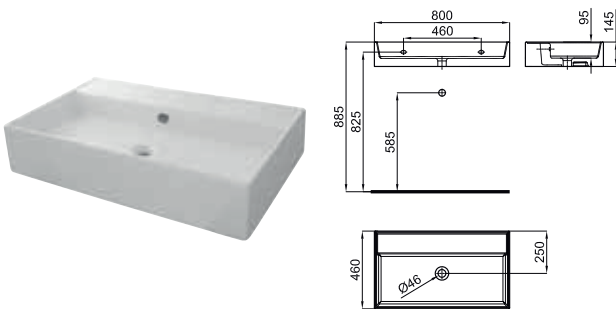

80x46 cm wall hung thin basin with overflow and fixing kit 100041225 - N421040000.
Without tap hole.
Lavabo 80x46 cm suspendu à bords fins avec trop plein et fixations 100041225 - N421040000. Sans trou pour la robinetterie.