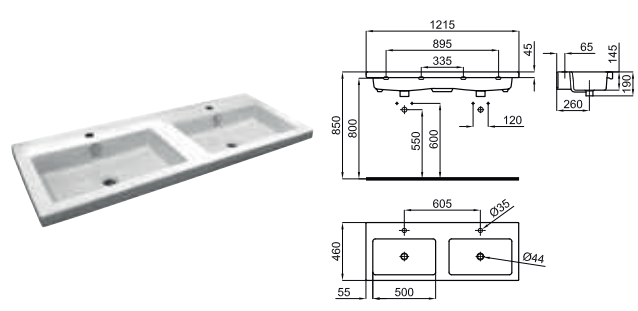

100063514
N377000994
white
blanc
30.8
10
575,00 €

120 cm. wall hung basin with fixing kit 100041225 - N421040000 with overflow.

Lavabo 120 cm. suspendu à bac double avec trop plein et fixations 100041225 - N421040000.