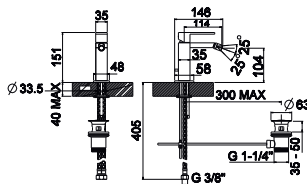

100038720 chrome chromé 476,00 €
N161020001

100038734 black noir 580,00 €
N161029976

100038712 chrome chromé 230,00 €
N161018001

100048450 black noir 277,00 €
N160701304

Single lever bidet mixer 3/8". Ø25 mm ceramic cartridge. Length of hoses 405 mm. With pop-up waste set 1 1/4". "Plus" aerator. Flow rate 8 l/min. at 3 bar.
Mitigeur bidet avec cartouche Ø25 mm. Flexibles raccordement 3/8" longueur 405 mm. Garniture de vidage 1 1/4". Avec mousseur "plus". À 3 bars de pression 8 l/min.

Deck mounted control 3/8". Without pop-up waste. Flow rate 11,03 l/min. at 3 bar.
Poignée mitigeur indépendante. Flexibles raccordement 3/8". À poser sur console. À 3 bars de pression 11,03 l/min.