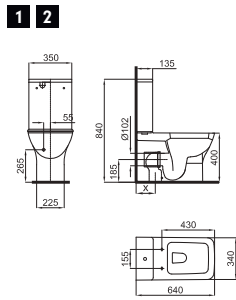

URBAN C

1 It is required
Requiert

S - V   S - H

X

100041216
N420442300

2 It is required
Requiert

100091751
N299999597

100157942
N157416502

3 It is required
Requiert

100044110
N258020000

100157942
N157416502

1 C/C adjustable outlet pan with fixing kit 100041212 - N420150000.
Cuvette au sol sortie orientable avec fixations 100041212 - N420150000.

100163013
N369225485

white
blanc

292,00 €

2 C/C Cistern including internals bottom left inlet.
Réservoir avec alimentation inférieure gauche et mécanisme

100163003
N369225483

white
blanc

167,00 €

3 C/C Cistern including internals side left inlet.
Réservoir avec alimentation latérale gauche et mécanisme

100162993
N369225484

white
blanc

167,00 €

4A Soft-close seat and cover
Abattant cuvette descente retenue

100130732
N369225471

white
blanc

117,00 €

4B Thermodur seat and cover
Abattant cuvette Thermodur

100144803
N369225475

white
blanc

92,00 €