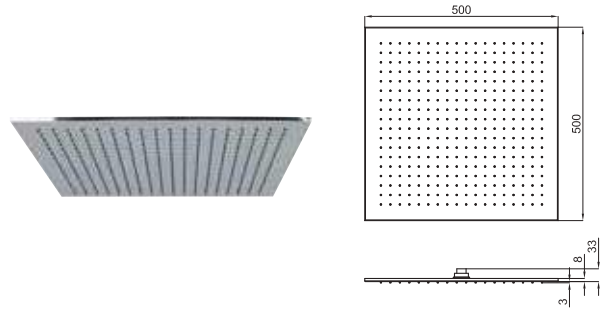

XXL **100102276** **N192579938** chrome chromé 7.4 **901,00 €**