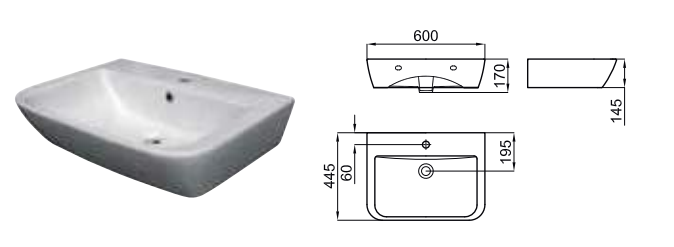

100268417
N369225505
white
blanc
16.3
28
210,00 €

NEW

55x45 cm. semi-recessed basin with overflow.
Lavabo 55x45 cm. semi encastré avec trop plein.

100171080
N369225489
white
blanc
16.0
32
125,00 €

60 cm. countertop basin with overflow.
Lavabo 60 cm. à poser avec trop plein.