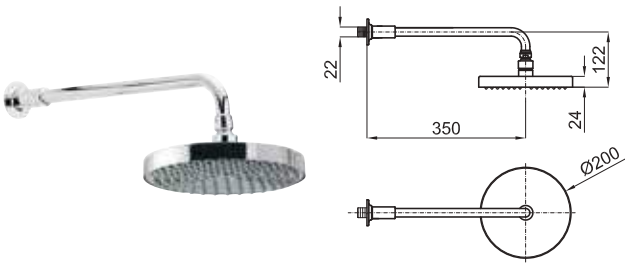

FUTURE

100082839
N134650016

chrome
chromé

812,00 €

Shower head kit 20 cm + arm
Kit Future 20 cm. ciel de pluie + bras