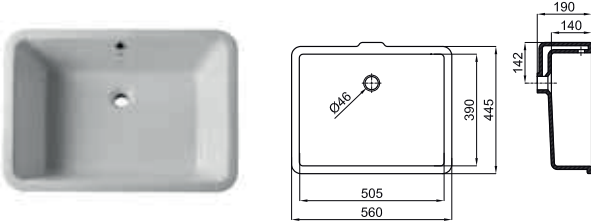

SOTTO

51x38 cm. undercountertop basin with overflow. Fixing kit 100041307 - N499041500 needed.
Lavabo 51x38 cm. à encastrer par dessous avec trop plein. Jeu de fixations 100041307 - N499041500 nécessaire.

100237667
N350798854

○ white
blanc

162,00 €

Fixing kit
Jeu de fixations

100041307
N499041500

● chrome
chromé

8,00 €