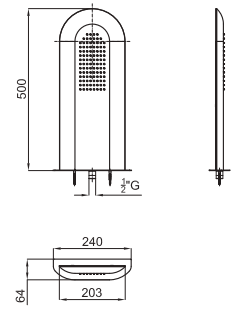

1

Rain+cascade shower head with 1/2" connectors. Flow rate rain: 9,9 l/min. at 3 bar and flow rate cascade: 9,8 l/min. at 3 bar.
Ciel de pluie + cascade avec raccords de 1/2". À 3 bars de pression pour fonction pluie 9,9 l/min. et pour fonction cascade 9,8 l/min.

100238460
N199998987

inox mirror
miroir

956,00 €

2

Rain function shower head with 1/2". Flow rate 9,9 l/min. at 3 bar.
Ciel de pluie. À 3 bars de pression 9,9 l/min.

100238423
N199998988

inox mirror
miroir

716,00 €