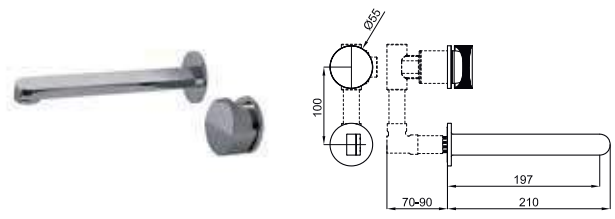

TONO

1

1

	100190226 N109390072	chrome chromé	0.7	248,00 €
EX	100190652 N109390136	titanium titane	0.7	436,00 €
NEW	100190503 N109390101	copper cuivre	0.7	436,00 €

External part for wall basin mixer with rib handle and round spout. Flow rate 5.68 at 3 bar.
Partie externe mitigeur lavabo encastré avec poignée striillée et bec rond. À 3 bars de pression 5,68 l/min.

	100184778 N109390069	chrome chromé	0.7	305,00 €
EX	100190604 N199999164	titanium titane	0.7	445,00 €
NEW	100190623 N199999160	copper cuivre	0.7	445,00 €

External part for wall basin mixer with rib handle and square spout. Flow rate 5.68 at 3 bar.
Partie externe mitigeur lavabo encastré avec poignée striillée et bec carré. À 3 bars de pression 5,68 l/min.

2

Internal part for wall basin mixer
Corps interne pour mitigeur lavabo encastré

	100190229 N109390074	chrome chromé	0.8	139,00 €
	100203644 N199999116	titanium titane	0.8	210,00 €
NEW	100203651 N199999117	copper cuivre	0.8	210,00 €

	100184771 N109390068	chrome chromé	2.9	429,00 €

Electronic faucet with 1 water inlet. 3/8" connections. Battery 6V. Flow rate 6.8 l/min at 3 bar.
Robinetterie électronique 1 entrée d'eau, connexions 3/8", batterie 6V. Le débit à 3 bars est de 6,8 l/min