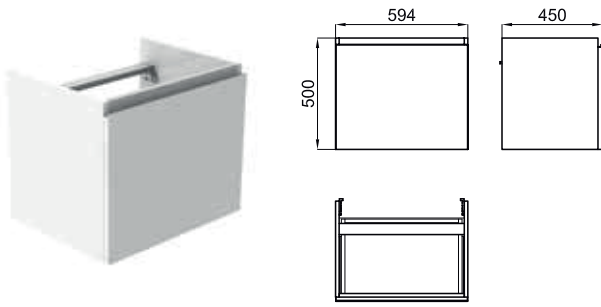

CUBE

60 CM

100235105 N819376750	white blanc	25.0 8	511,00 €
100235106 N819376749	Grey Oak chêne gris	25.0 8	577,00 €
100235084 N819376746	oak Square Chêne Square	25.0 8	577,00 €