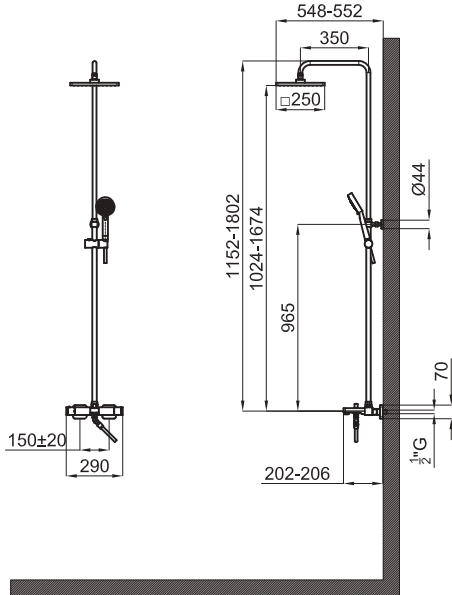

Colonne de douche mitigeur avec technologie SAVETOUCH, ciel de pluie carré, barre de douche extensible avec support de douchette coulissant et douchette "JOY". Raccordements de 1/2" et distance entre raccords 150mm +/- 20mm. Inclus clapets anti-retour. Le flux à 3 bars de pression est de 7,68 l/min pour la douchette et de 8,25 l/min pour le ciel de pluie.

128h x 28,1 x 55

0.03 m³

**100220133
N720000188**

chrome
chromé

1.003,00 €

**100272113
N186490068**

black
noir

1.547,00 €

Thermostatic shower column with built-in wax thermoelement with savetouch technology, square shower head, telescopic slide rail with slider bracket and additional "JOY" hand shower. With connections of 1/2" and with a distance of 150±20mm between them. It includes non-return valve and safety stop at 38°. The flow rate at 3 bar of the hand shower is 8,29l/min and of the shower head 8,45 l/min.

Colonne de douche mitigeur thermostatique avec élément à cire incorporé, technologie SAVETOUCH, ciel de pluie carré, barre de douche extensible avec support de douchette coulissant et douchette "JOY". Raccordements de 1/2" et distance entre raccords 150mm +/- 20mm. Inclus clapets anti-retour et butée sécurité à 38°C. Le flux à 3 bars de pression est de 8,29 l/min pour la douchette et de 8,45 l/min pour le ciel de pluie.