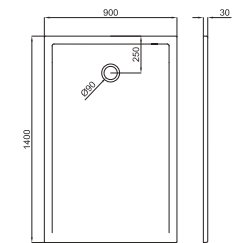

90 x 140

100201232 613,00 €
N343120036