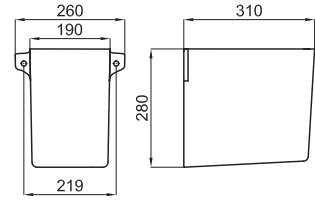

NK CONCEPT

100131005
N396990883

white
blanc

81,00 €

Pedestal
Colonne

100131004
N396990882

white
blanc

78,00 €

Semi-pedestal with fixing kit
Cache siphon avec kit de fixation