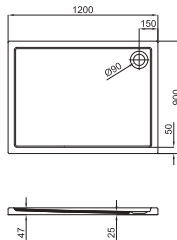

120 x 90

100053975 445,00 €
N343150015