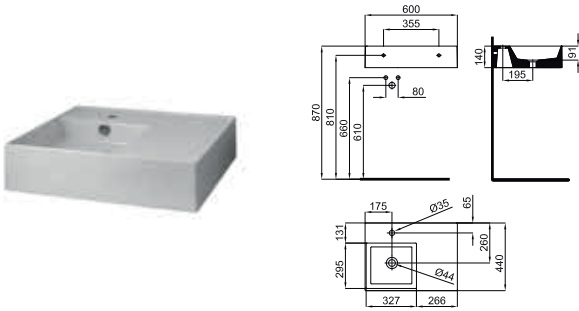

ESSENCE-C

100200809
N372769964

white
blanc

400,00 €