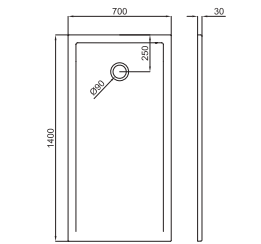

70 x 140

100201231 580,00 €
N343120032