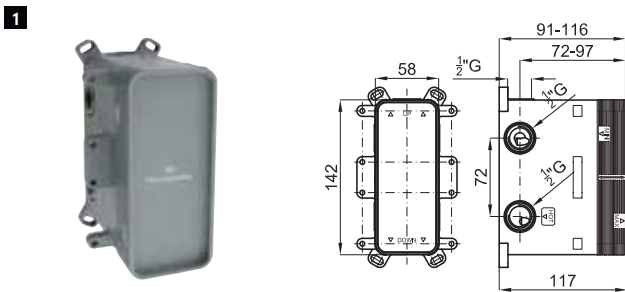

SMART BOX

1	SMART BOX - Universal and quick installation for 2 or 3 way mixers with a Ø35 mm. ceramic cartridge and 1/2" connections. The 3 bar pressure is 20,1 L/min. 2 mufflers and a 1/2" drain included. <i>SMART BOX - Corps encastré d'installation rapide universelle pour mitigeur à 2 ou 3 sorties. Avec cartouche céramique de Ø35mm et connexions 1/2". Le débit à 3 bars de pression est de 20,1 l/min aux trois sorties. 2 silencieux et 2 bouchons 1/2 inclus.</i>	100124167 N199999572		110,00 €
2	SMART BOX - Internal component for built-in mixer 100124167 - N199999572 <i>SMART BOX - Pièces internes pour corps encastré mitigeur 100124167 - N199999572</i>	100124170 N199999574		134,00 €