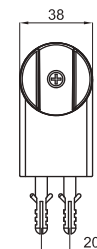

EX

100093563
N199999763

chrome
chromé

79,00 €

Shower outlet elbow
Prise d'eau murale

100084812
N299999666

chrome
chromé

18,00 €

Wall bracket adjustable
Support douchette orientable