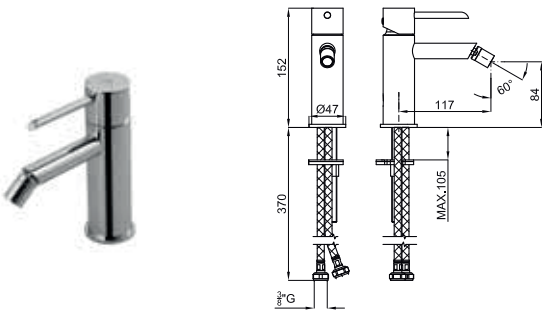

ROUND

	100208381 N199999097	chrome chromé		193,00 €
	100208341 N199999096	black noir		244,00 €

Single lever bidet mixer 3/8". Ø35 mm ceramic cartridge. Length of hoses 370 mm. Without pop-up waste set 1 1/4". "Plus" aerator. Cold-water opening. Flow rate 11,73 l/min. at 3 bar.

Mitigeur bidet avec cartouche Ø35 mm. Flexibles raccordement 3/8" longueur 370 mm., sans garniture de vidage 1 1/4". Avec mousseur "plus". Ouverture à froid. À 3 bars de pression 11,73 l/min.

	100208370 N199999099	chrome chromé		215,00 €
	100208380 N199999101	black noir		261,00 €

Single lever bidet mixer with Ø35 mm ceramic cartridge, 3/8" connections, 370 mm. long hoses, pop-up waste set 1 1/4" and "plus" aerator. Cold-water opening. Flow rate 11,73 l/min. at 3 bar.

Mitigeur bidet avec cartouche Ø35 mm. Flexibles Raccordements 3/8" longueur 370 mm. Garniture de vidage 1 1/4". Mousseur "plus". Ouverture à froid. À 3 bars de pression 11,73 l/min.