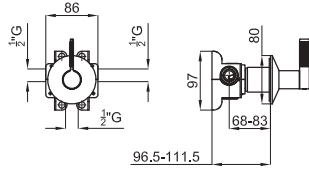

NEW · LIGNAGE

EX	< 2 >	NEW	100241777 N197503614	chrome chromé	1.4	409,00 €
EX	< 2 >	NEW	100241759 N197503613	gold or	1.4	595,00 €
NEW						

< 2 >	EX	NEW	100238551 N199998984	chrome chromé	1.4	310,00 €
< 2 >	EX	NEW	100238517 N199998982	Gold or	1.4	457,00 €
NEW						

LUXE - 2 ways concealed diverter valve 1/2". Manual diverter. Flow rate 29,23 l/min. at 3 bar
LUXE - Inverseur encastré mural 2 sorties. À 3 bars de pression 29,23 l/min

2 ways concealed diverter valve 1/2". Manual diverter. Flow rate 29,23 l/min. at 3 bar
Inverseur encastré mural 2 sorties. À 3 bars de pression 29,23 l/min