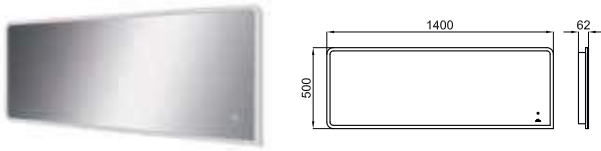

PURE LINE WOOD. -Floor-mount vanity 90CM with metal structure lacquered in black and shelf.
PURE LINE WOOD. -Meuble au sol avec structure métallique de 90CM en noir satiné, avec étagère.

PURE LINE

150 CM