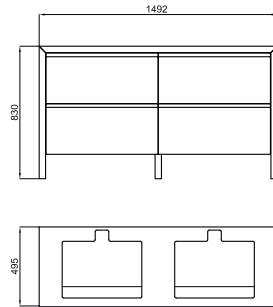

100235846 **N804861139** Grey Oak / chêne gris 95.0 2 **2.948,00 €**

Freestanding unit VINTAGE Grey Oak, 150 cm. wide x 83 cm. high x 50 cm deep, with soft close drawers.
Móvel para apoio no chão VINTAGE chêne gris, 150 cm. de largura por 83 cm. de altura e 50 cm. de profundidade, 4 gavetas com fecho lento.