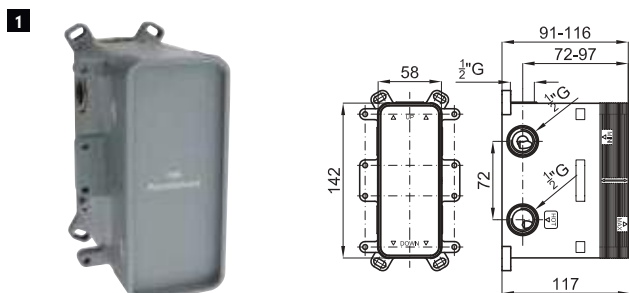

100123931 black
N199999593 noir 115,00 €

NEW - CURVE

100258812 chrome
N195591310 chromé 89,00 €

NEW - SQUARE

100266828 chrome
N186490050 chromé 122,00 €

100266837 black
N186490049 noir 156,00 €

SMART BOX

- | | | | | |
|----------|--|---|--|------------------------|
| 1 | <p>SMART BOX - Universal and quick installation for 2 or 3 way mixers with a Ø35 mm. ceramic cartridge and 1/2" connections. The 3 bar pressure is 20,1 L/min. 2 mufflers and a 1/2" drain included.</p> <p><i>SMART BOX - Corps encastré d'installation rapide universelle pour mitigeur à 2 ou 3 sorties. Avec cartouche céramique de Ø35mm et connexions 1/2". Le débit à 3 bars de pression est de 20,1 l/min aux trois sorties. 2 silencieux et 2 bouchons 1/2" inclus.</i></p> | <p>100124167
N199999572</p> | | <p>110,00 €</p> |
| 2 | <p>SMART BOX - Internal component for built-in mixer 100124167 - N199999572</p> <p><i>SMART BOX - Pièces internes pour corps encastré mitigeur 100124167 - N199999572</i></p> | <p>100124170
N199999574</p> | | <p>134,00 €</p> |