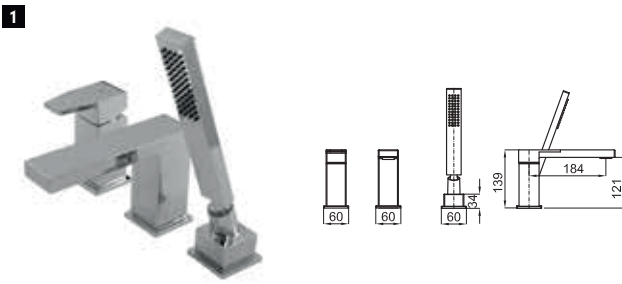

ACRO N

1 External part 3-piece bathtub installation battery
Partie externe batterie installation baignoire 3 pièces.

100165567 chrome
N172390039 chromé **323,00 €**

2 PROJECT LINE - Inner body 3-piece bathtub installation battery. Ø40 mm TRI-CONTROL ceramic cartridge with built-in diverter.
PROJECT LINE - Corps interne batterie installation baignoire 3 pièces. Cartouche céramique TRI-CONTROL Ø40 mm avec inverseur intégré.

100166061 chrome
N199999310 chromé **234,00 €**