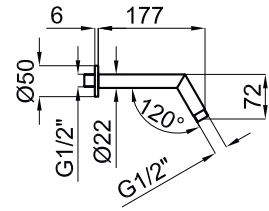

100090332 N192579918	chrome chromé	0.5	79,00 €
	100181225 N112080030	titanium titane	0.5	182,00 €
	100181230 N112080029	copper cuivre	0.5	182,00 €

Square 40 cm shower head arm, wall connection
Bras ciel de pluie Square 40 cm. à mur

	100090430 N192579934	chrome chromé	0.3	45,00 €

Rondo 18 cm shower head arm, wall connection
Bras ciel de pluie Rondo 18 cm. à mur