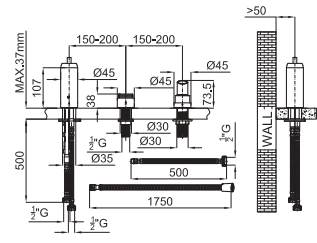

NK CONCEPT

100142160
N199999404

chrome
chromé

281,00 €

Wall mounted exposed shower mixer 1/2". Ø35 mm ceramic cartridge. Centre distance 150 +/- 15 mm. Includes 150 cm. long shower flexible, hand shower and wall bracket
Mitigeur externe douche avec cartouche Ø35 mm. Distance entre des raccords 150 +/- 15 mm. Support, douchette et flexible 150 cm. inclus.

100130994
N199999405

chrome
chromé

346,00 €

Wall mounted exposed bath shower mixer 1/2". Ø35 mm ceramic cartridge. Automatic diverter and "Plus" aerator. Centre distance 150 +/- 15 mm. Includes 175 cm. long shower flexible, hand shower and wall bracket.
Mitigeur externe bain/douche avec cartouche Ø35 mm. Inverseur automatique. Avec mousseur "plus". Distance entre des raccords 150 +/- 15 mm. Support, douchette et flexible 175 cm. inclus.

1

2

100149209
N199999396

chrome
chromé

1.614,00 €

1 Floor mounted single lever bath shower mixer. Ø40 mm TRI-CONTROL ceramic cartridge with integrated diverter. Includes hand shower COTA 100038634 - N158760001 and 150cm shower hose 100137847 - N199999496. It has to be purchased together with floormounted Smart box 100149141-N199999397

Mitigeur bain/douche installation au sol complet avec flexible 100137847 - N199999496 et douchette COTA 100038634 - N158760001. Cartouche céramique TRI-CONTROL Ø40 mm avec inverseur intégré. Corps interne Smartbox robinetterie installation au sol nécessaire 100149141 - N199999397

2

SMART BOX BATH - built-in body with universal quick installation for floor taps with 1/2" connections.
SMART BOX BATH - Corps encastré installation rapide universelle pour robinetteries installation au sol avec connections 1/2".

100149141
N199999397

96,00 €

1

2

100166204
N112080016

chrome
chromé

372,00 €