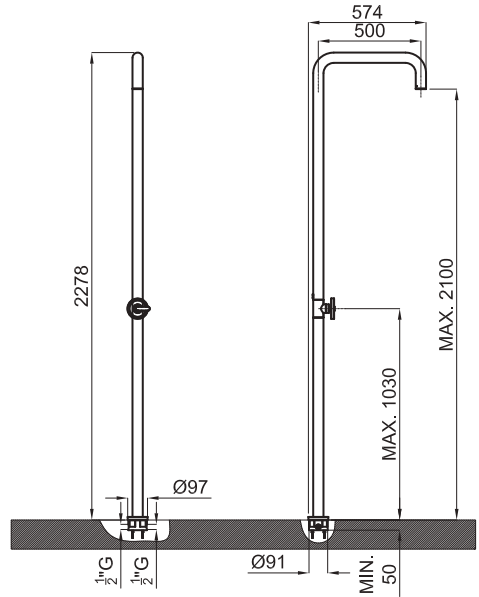

NEW · ROUND INOX

228h x 11 x 57,4

L 125 cm.
W 75 cm.
H 15 cm.

0.14 m³

100267528
N200000063

brushed steel
acier brossé

3.008,00 €

Floor mounted shower column 1/2". Ø35 mm ceramic cartridge. Flow rate 7,31 l/min. at 3 bar.

Colonne de douche extérieure au sol avec cartouche céramique de Ø35 mm: Connexions de 1/2": Le débit à 3 bars est de 7,31 l/min.