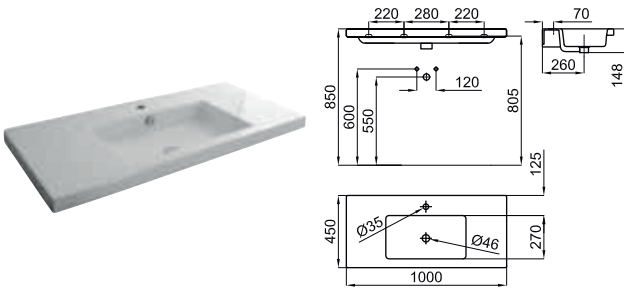

SQUARE

100090014
N377001043

white
blanc

594,00 €

100x45 cm wall hung basin with central bowl and overflow. Includes 100041225 - N421040000 fixing kit

Lavabo 100x45 cm suspendu, avec bac centré et trap-plein. Comprend les fixations 100041225 - N421040000.