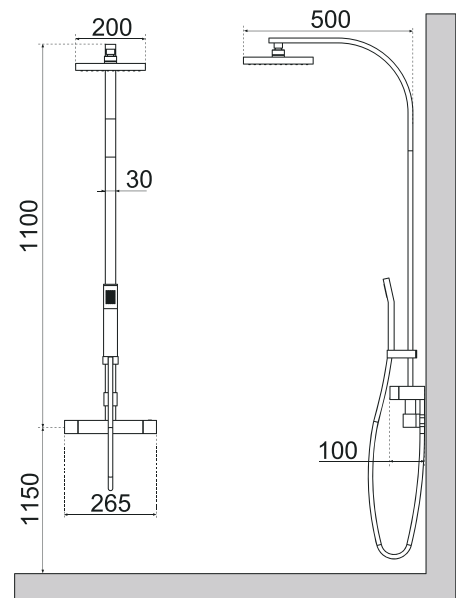

112.2x26.5x50

L 71 cm.
W 23 cm.
H 14 cm.

0.02 m³

100054075
N720000129

chrome
chromé

824,00 €

Thermostatic shower column with built-in wax thermoelement, shower head, rail with slider hand shower bracket, hand shower and additional "JOY" hand shower. Connections of 1/2" and a distance of 150±15mm between them. It includes a non-return valve. The flow rate at 3 bar of the hand shower is 6,8 l/min and of the shower head 7,4 l/min.

Colonne de douche avec mitigeur thermostatique avec élément à cire incorporé, ciel de pluie, barre de douche avec support de douchette coulissant, douchette et douchette supplémentaire "JOY". Raccordements de 1/2" et distance entre raccords 150±15 mm. Inclus clapets anti-retour et poignée à butée de sécurité 38°C. Le flux à 3 bars de pression est de 6,8 l/min pour la douchette et de 7,4 l/min pour le ciel de pluie.