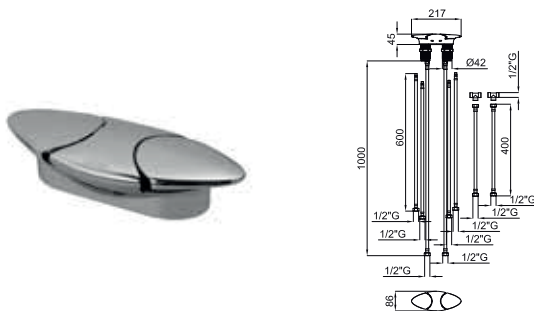

100188525 N299998810	chrome <i>chromé</i>		448,00 €
	100188524 N299998812	white <i>blanc</i>		536,00 €

Deck-mount tub bath/shower mixer, Ø35mm ceramic cartridge and 1/2" connections.
Mitigeur pour installation sur plage baignoire, cartouche céramique Ø35mm et connexions 1/2".