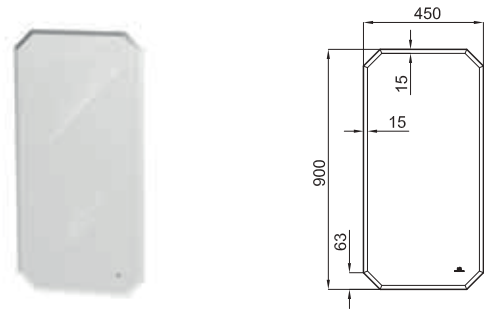

100163824
N877000008
mirror
miroir
5.0
29
222,00 €

90x45cm vertical mirror with 15mm beveled edge
Miroir vertical de 90x45. Arête polie avec biseau de 15 mm.