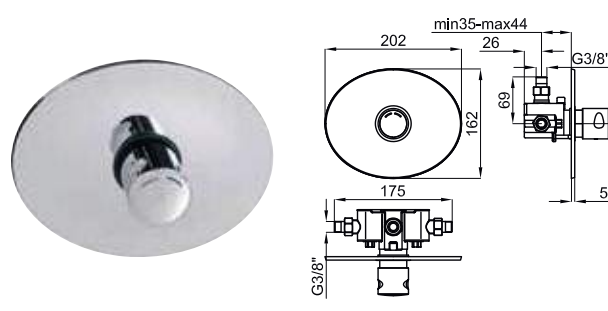

100093194
N146500727

chrome
chromé

387,00 €

Self closing concealed shower mixer 3/8". Recommended pressure 3 bar. Flow time 25 +/- 5 seg. at 3 bar. Flow rate 20 l/min. at 3 bar.
Mitigeur encastré douche temporisé sans vidage. Pression recommandée 3 bar. Temps de fonctionnement 25 +/- 5 seg. à 3 bar. À 3 bars de pression 20 l/min.