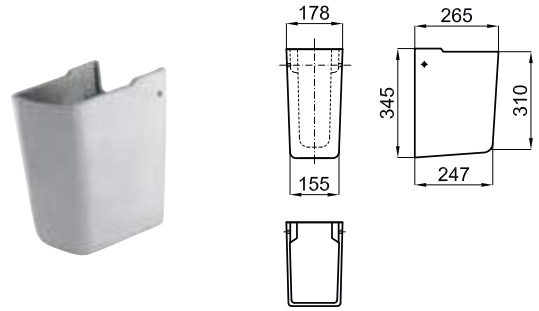

100171074
N369225492
white
blanc
7.0
80
99,00 €

Semi-pedestal
Cache-siphon