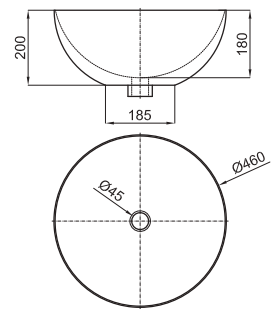

100170819
N379000024

○ white
blanc

11.0

22

354,00 €

100180499
N379000027

○ matt white
blanc mate

11.0

22

446,00 €

Ø46 cm. countertop basin without overflow. It's necessary to use a un-slotted clicker or freeflow grid basin waste.
Lavabo Ø46 à poser sans trop plein. Un vidage à écoulement permanent devra être utilisé.