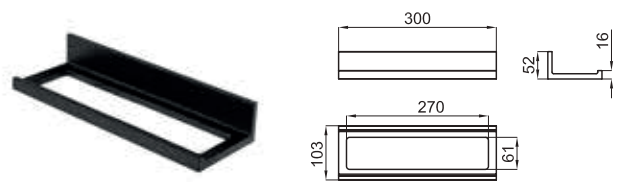

ESSENCE-C

100238781
N643000087

● black
noir

150,00 €

30 cm shelf
Étagère de 30cm

100238782
N643000091

● black
noir

138,00 €

30 cm towel rail
Porte-serviettes de 30cm