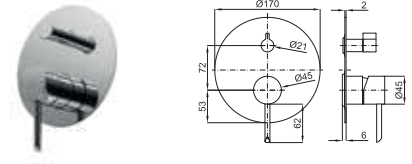

ROUND

100209472
N200000005

chrome
chromé

170,00 €

100210625
N200000011

black
noir

219,00 €