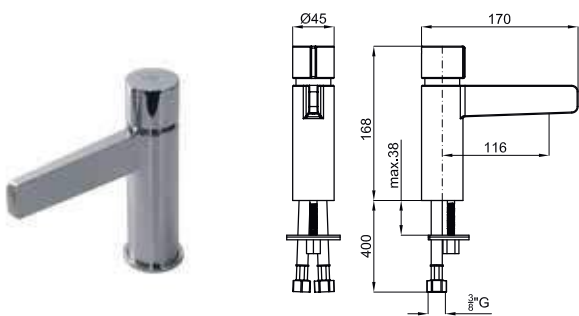

PURE LINE

100180992
N199999255

chrome
chrome

411,00 €

Single lever basin mixer 3/8", push-button ceramic cartridge. Without pop-up waste set 1 1/4". Connection 3/8" and length of hoses 400mm. Flat aerator. Flow rate 5 l/min. at 3 bar.

Mitigeur lavabo avec cartouche céramique push. Sans vidage. Connexions de 3/8" et longueur flexibles de 400mm et mousseur plat. Le débit à 3 bars est de 5 l/min.