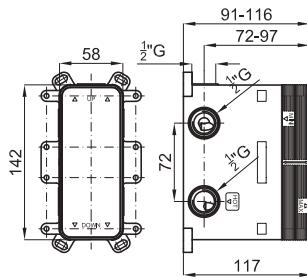

SMART BOX

1 SMART BOX - Universal and quick installation for 2 or 3 way mixers with a Ø35 mm. ceramic cartridge and 1/2" connections. The 3 bar pressure is 20,1 L/min. 2 mufflers and a 1/2" drain included.
SMART BOX - Corps encastré d'installation rapide universelle pour mitigeur à 2 ou 3 sorties. Avec cartouche céramique de Ø35mm et connexions 1/2". Le débit à 3 bars de pression est de 20,1 l/min aux trois sorties. 2 silencieux et 2 bouchons 1/2 inclus.