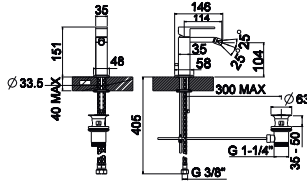

IRTA

1 Single lever bidet mixer in chrome with colour insert 3/8". Ø25 mm ceramic cartridge. Length of hoses 405 mm. With pop-up waste set 1 1/4". "Plus" aerator. Flow rate 10,5 l/min. at 3 bar.
 Mitigeur bidet chromé avec insert et cartouche Ø25 mm. Flexibles raccordement 3/8" longueur 405 mm. Garniture de vidage 1 1/4". Avec mousseur "plus". À 3 bars de pression 10,5 l/min.