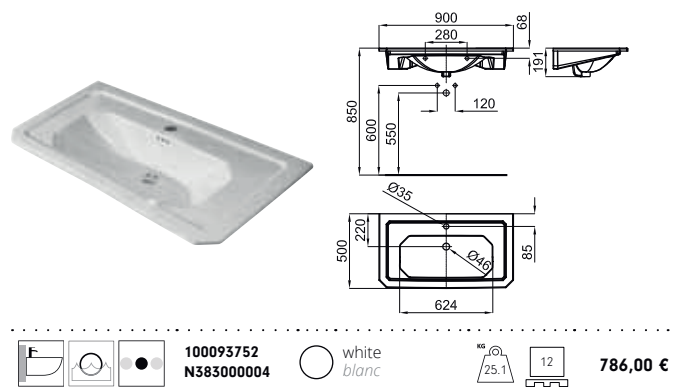

90 cm. wall hung console basin with overflow and taphole. Includes 100041225 - N421040000 fixing kit and can be used with a console leg set.
Console 90 cm suspendu avec trop-plein et trou pour la robinetterie. Fourni avec accessoires de fixation 100041225 - N421040000 et combine avec le jeu de pieds pour console.