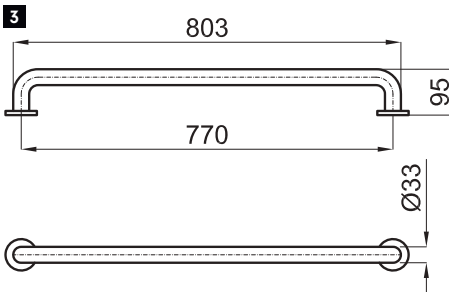

1 40 cm grab rail
Barre murale 40 cm.

100042132
N617010945

polished inox
Acier Inox poli

128,00 €

2 60 cm. grab rail
Barre murale 60 cm.

100042137
N617011097

white epoxy
Acier Inox epoxy blanc

123,00 €

100042135
N617011045

polished inox
Acier Inox poli

149,00 €

3 80 cm. grab rail
Barre murale 80 cm.

100042180
N617017045

polished inox
Acier Inox poli

171,00 €

4 100 cm. grab rail
Barre murale 100 cm.

100042177
N617016745

polished inox
Acier Inox poli

191,00 €

5 120 cm. grab rail
Barre murale 120 cm.

100042174
N617016345

polished inox
Acier Inox poli

222,00 €