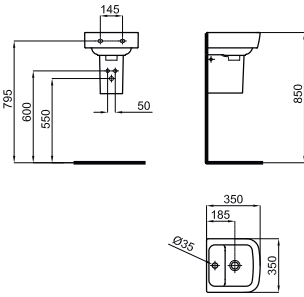

ACRO COMPACT

1

2