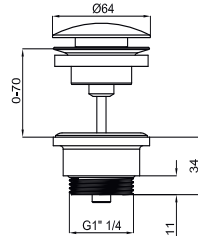

100213421
N199999048

chrome
chromé

44,00 €

100213411
N199999046

titanium
titane

101,00 €

100213404
N199999047

copper
cuivre

101,00 €

Universal clicker basin waste
Bonde clicker universel

100040365
N299530001

chrome
chromé

69,00 €

Un-slotted clicker basin waste
Bonde clicker avec trop plein