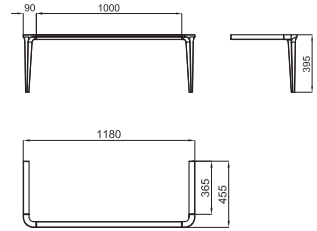

SQUARE 501

CUBE 506

NEW · VINTAGE 508

MIRRORS - MIROIRS 510

LIGHTS - APPLIQUES 518

SMART CABINETS 520

NEW · LIEM

- NEW** **100253701** **N816220859** walnut/grey
noyer/gris 42.0 6 **3.189,00 €**
- 100272192** **N816220867** walnut/sand
noyer/sable 42.0 6 **3.177,00 €**