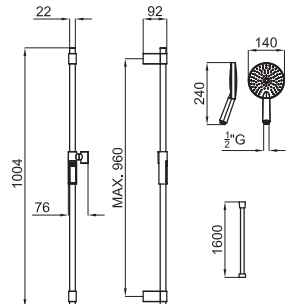

chrome
chromé

171,00 €

Wall mounted bath spout.

Bec de remplissage pour baignoire.

PURE LINE

100207950
N109390152

Chrom_white
chromé_blanç

2.9