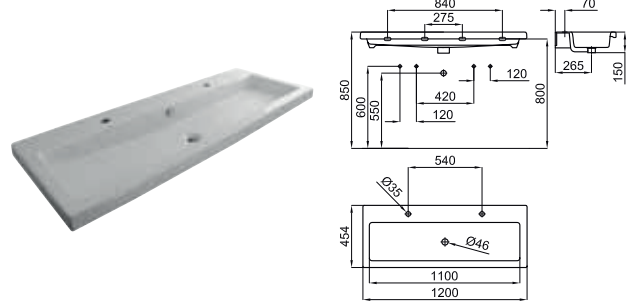

100063514
N377000994

white
blanc

575,00 €

120 cm. wall hung basin with fixing kit 100041225 - N421040000 with overflow.

Lavabo 120 cm. suspendu à bac double avec trap-plein et fixations 100041225 - N421040000.

100090016
N377001044

white
blanc

632,00 €

CITY - 120x45 cm. wall hung basin with central offset bowl, overflow and 100041225 - N421040000 fixing kit.

CITY - Lavabo 120x45 cm suspendu, trap-plein et fixations 100041225 - N421040000