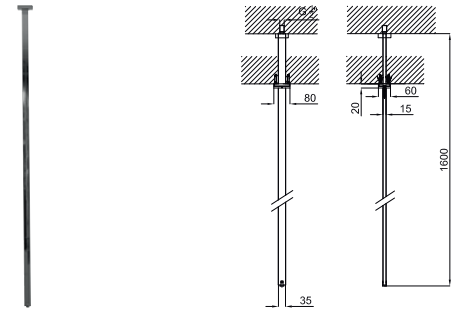

100038760
N161508501

chrome
chromé

857,00 €

100038761
N161508576

black
noir

1.034,00 €

Ceiling mounted basin spout 1/2". "Plus" aerator. Consisting of: Spout only. Flow rate 12,2 l/min. at 3 bar.

Bec lavabo installation au plafond. Sans vidage. Avec mousseur "plus". Remarque: seulement bec inclus. À 3 bars de pression 12,2 l/min.