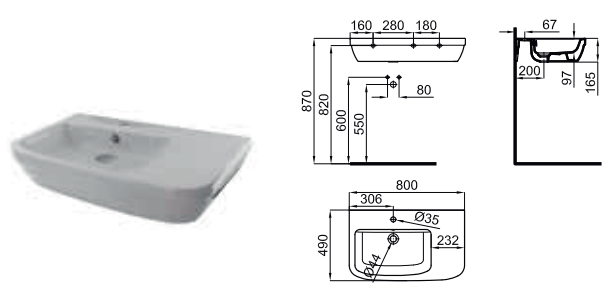

NK CONCEPT

100131001
N396990878

white
blanc

142,00 €

60 cm wall hung basin with overflow. Fixing kit 100041225 - N421040000 included
Lavabo suspendu 60 cm avec trop-plein. Fixations 100041225 - N421040000