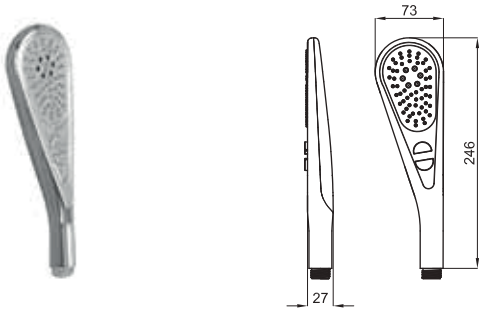

handshowers • douchettes

			100123418 N199999560		chrome chromé		133,00 €
			100123417 N199999561		white blanc		142,00 €

Dual function handshower with diverter
Douchette 2 fonctions avec inverseur