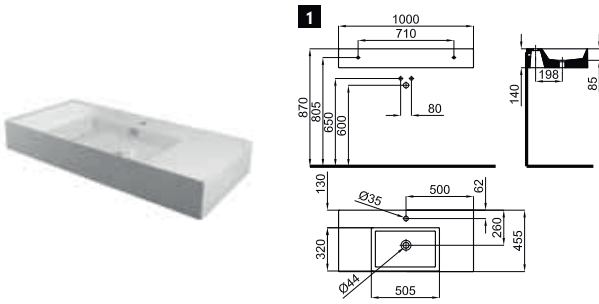

1 100 cm. wall hung basin with central bowl, taphole, overflow and 100041225 - N421040000 fixing kit.
Lavabo 100 cm suspendu à bac centré, trou pour la robinetterie, trop-plein et fixations 100041225 - N421040000. .

100243669
N372769977

white
blanc

28.0 kg

10

672,00 €

THIN
NEW

2 100 cm. wall hung basin with central bowl, without taphole, overflow and 100041225 - N421040000 fixing kit.
Lavabo 100 cm suspendu à bac centré, sans trou pour la robinetterie, trop-plein et fixations 100041225 - N421040000. .

100272300
N372769986

white
blanc

28.0 kg

10

672,00 €

THIN
NEW

3 100 cm. wall hung basin with central bowl, 3 tapholes, overflow and 100041225 - N421040000 fixing kit.
Lavabo 100 cm suspendu à bac centré, 3 orifices pour robinetterie, trop-plein et fixations 100041225 - N421040000. .

100272239
N372769987

white
blanc

28.0 kg

10

672,00 €

THIN
NEW