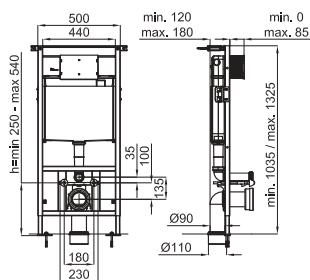

INSTALLATION SYSTEMS - SYSTÈMES D'INSTALLATION: SMART LINE

Concealed cistern with frame for wall hung pan. Installation in light wall. Includes the fixings kit and connection pipes for the WC.

Support + réservoir à encastrer pour cuvette suspendue (pour mur en plâtre) incluent le kit de fixations

100159542
N386000050

272,00 €

Concealed cistern with frame for wall hung pan. Installation in light wall. Includes the fixings kit and connection pipes for the WC. ECO Dual flush (4,5/3lts)

Support + réservoir à encastrer pour cuvette suspendue (pour mur en plâtre) incluent le kit de fixations. Double chasse ECO (4,5/3lts)

100159557
N386000046

272,00 €