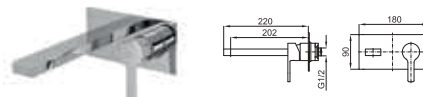

NEW - SQUARE

100264021
N186490037

chrome
chromé

447,00 €

100264004
N186490039

black
noir

537,00 €

URBAN