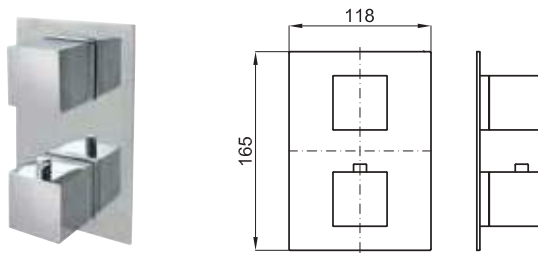

1 Thermostatic smart box external component.
Pièce externe Smartbox thermostatique

EX **100124172** chrome
N199999569 chromé **302,00 €**

NEW **100266846** black
N186490053 noir **303,00 €**

2 SMART BOX SLIM - Universal and quick installation for 1, 2 or 3 ways mixers with a Ø35 mm. ceramic cartridge and 1/2" connections. Flow rate one outlet: 22,4 l/min. at 3 bar. and other outlet: 19,5 l/min. at 3 bar.
SMART BOX SLIM- Corps encastré d'installation rapide universelle pour thermostatique à 1, 2 ou 3 sorties. Avec cartouche thermostatique en cire incorporée et connexions 1/2". 3 bars de pression pour une sortie: 22,4 l/min. et pour l'autre deux: 19,5 l/min.

100238318
N521280253 **131,00 €**

3 SMART BOX SLIM- Internal thermostatic component for 3 exits 100238318 - N521280253
SMART BOX SLIM- Pièce interne thermostatique 3 sorties 100238318 - N521280253

100238407
N199999007 **213,00 €**