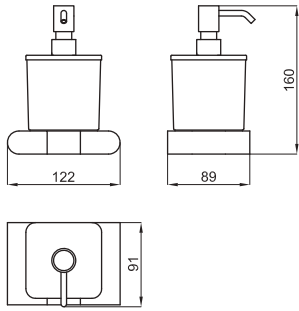

FORMA

100094168
N643000005

chrome
chromé

168,00 €

Wall mounted soap dispenser
Diffuseur de savon fixe