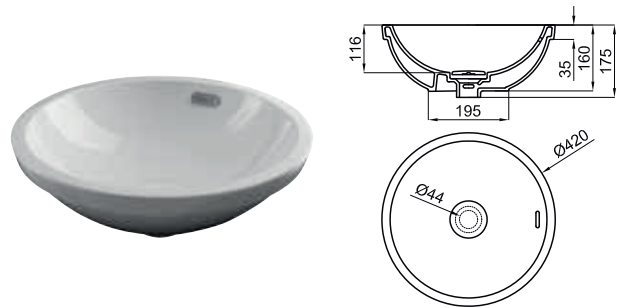

100123294 N399999812		white blanc			281,00 €

40x40 cm. recessed basin with overflow. Clicker basin waste and ceramic plug included
Lavabo 40x40 cm. encastré avec trop plein. Inclus bonde de vidage type clicker avec couvercle céramique

			100123292 N399999816		white blanc			281,00 €

Ø42 cm. recessed basin with overflow. Clicker basin waste and ceramic plug included
Lavabo Ø42 cm. encastré avec trop plein. Inclus bonde de vidage type clicker avec couvercle céramique