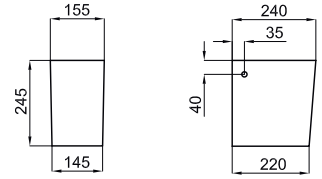

1 35 cm. wall hung basin with overflow and fixing kit 100041225 - N421040000.
Lavabo 35 cm. avec trop plein et fixations 100041225 - N421040000.

100080134
N380000003

white
blanc

86,00 €

2 Semi-pedestal for 35 cm hand rinse basin with fixing kit 100041212 - N420150000.
Semi-pedestal pour lave mains 35 cm 100080134 - N380000003 avec fixations 100041212 - N420150000

100080140
N380000001

white
blanc

107,00 €