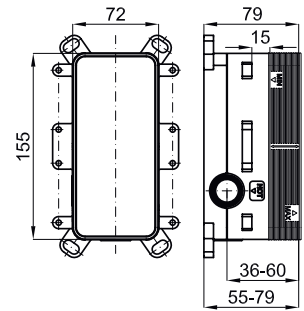

EX NEW 100256473 N197503621 chrome chromé 2.3 **299,00 €**

EX NEW 100258828 N197503673 Gold or 2.3 **366,00 €**

2 SMART BOX BASIN - Universal and quick installation for basin mixer. 1/2" connections. Possibility of vertical and horizontal installation.
SMART BOX BASIN - Corps encastré installation rapide universelle pour mitigeur lavabo. Connexions 1/2". Possibilité d'installation horizontale et verticale.

2.0 **100144928 N199999427 102,00 €**