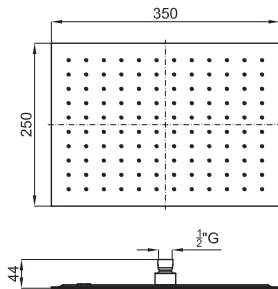

100266463
N186490042

219,00 €

SQUARE. 35x25 cm. rain shower head, with ball joint. Flow rate 12 l/min. at 3 bar.
SQUARE. Ciel de pluie 35x25 cm, avec articulation. À 3 bars de pression 12 l/min.