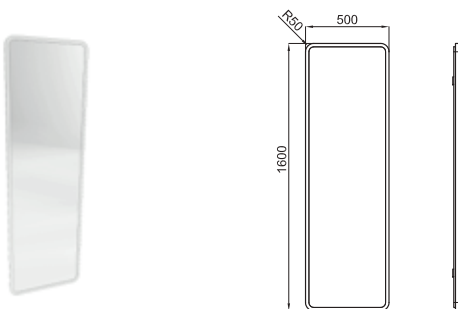

50x160 cm. mirror with wooden frame
 Miroir avec cadre en bois 50x160 cm.

Horizontal mirror with smooth and rounded edges, 100x65 cm
 Miroir horizontal de 100x65 cm. à bords polis.

MIRRORS - MIROIRS

Mirror 60x60 cm with aluminium black frame, perimetral light and deffoger, controlled by proximity sensor.
 Miroir 60x60 cm avec cadre de aluminium noir, avec lumière périmètre et anti-buée contrôlé par capteur de proximité.