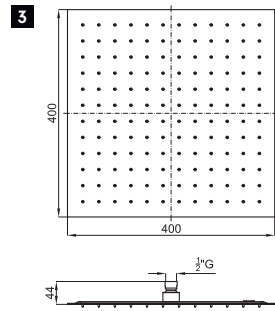

eco

100121028
N185709906
 inox mirror
 3.2
 456,00 €

eco

100121029
N185709908
 inox mirror
 4.0
 604,00 €

XXL eco

EXTRA-FLAT PRODUCT RANGE · GAMME EXTRAPLATS

1 SQUARE. 20 cm. rain shower head, with ball joint. Flow rate 9 l/min. at 3 bar.
 SQUARE. Ciel de pluie Rondo 20 cm, avec articulation. À 3 bars de pression 9 l/min.