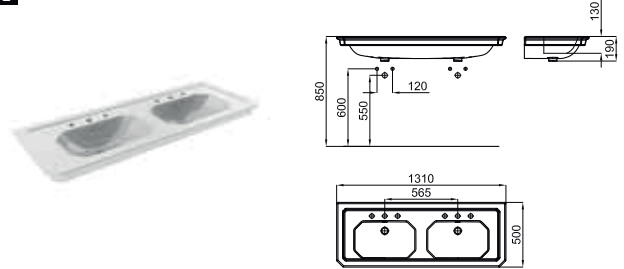

2

- **1** 130 cm. wall hung console basin with overflow and taphole. Includes 100041225 - N421040000 fixing kit and can be used with a console leg set.
  Console 130 cm suspendu avec trop-plein et trou pour la robinetterie. Fourni avec accessoires de fixation 100041225 - N421040000 et combine avec le jeu de pieds pour console.

- **100137921**
  N399999805 white
  blanc 37.9 6 **927,00 €**

- **2** 130 cm. wall hung console basin with overflow. Includes 100041225 - N421040000 fixing kit. Can be used with a console leg set. With 3 tapholes
  Console 130 cm suspendu avec trop-plein. Fourni avec accessoires de fixation 100041225 - N421040000. 3 orifices pour robinetterie

- **100137958**
  N399999806 white
  blanc 37.9 6 **927,00 €**