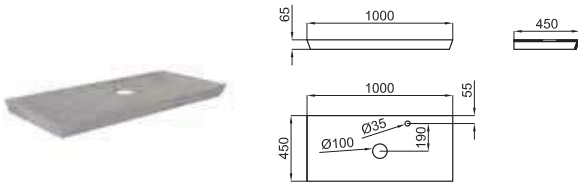

NEW	100271555 N804861146	● bottega acero nature <i>bottega acero nature</i>	20.0	10	1.367,00 €
	100271519 N804861145	● glem white nature <i>glem white nature</i>	20.0	10	1.450,00 €

Porcelain XTONE countertop 100cm. Prepared for basin and faucets. Includes metal claws for wall fixing.

Plan vasque de 100cm de grès porcelainé XTONE. Usiné pour lavabo et robinetterie. Contient griffes métalliques pour fixation au mur.

NEW	100271547 N804861142	● bottega acero nature <i>bottega acero nature</i>	20.0	10	1.351,00 €
	100271591 N804861141	● glem white nature <i>glem white nature</i>	20.0	10	1.433,00 €

Porcelain XTONE countertop 100cm. Prepared for basin. Includes metal claws for wall fixing.

Plan vasque de 100cm de grès porcelainé XTONE. Usiné pour lavabo. Contient griffes métalliques pour fixation au mur.