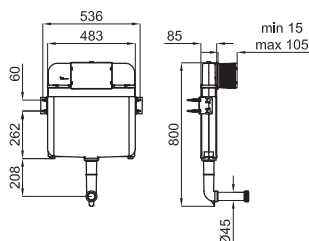

Concealed cistern without frame for floor standing WC pan. Includes the fixings kit and connection pipes for the WC. ECO
Réservoir encastré WC indépendant. (pour mur en brique). Inclut le kit de fixations au mur et tubes de connection à la cuvette. ECO

100159529
N386000051

128,00 €

Concealed cistern without frame for floor standing WC pan. Includes the fixings kit and connection pipes for the WC. ECO (4,5/3lts) dual flush
Réservoir encastré WC indépendant. (pour mur en brique). Inclut le kit de fixations au mur et tubes de connection à la cuvette. Double chasse ECO (4,5/3lts)

100159565
N386000047

144,00 €