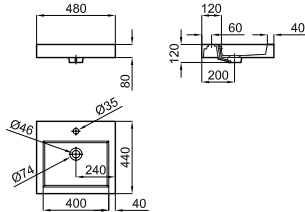

XL LAKE - 48x44 cm. countertop basin with overflow.
XL LAKE - Lavabo 48x44 cm. à poser avec trop plein.

			100041055 N372769931	 white blanc			230,00 €