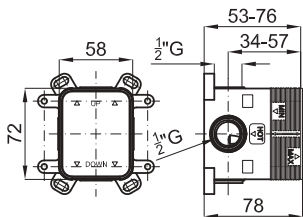

SMART BOX

1

2

1	SMART BOX - Universal and quick installation for 1 way mixer with a Ø35 mm. ceramic cartridge and 1/2" connections. The 3 bar pressure is 22,1 l/min. 2 mufflers and a 1/2" plug included. SMART BOX - Corps encastré d'installation rapide universelle pour mitigeur à 1 sortie. Avec cartouche céramique de Ø35mm et connexions 1/2". Le débit à 3 bars de pression est de 22,1 l/min. 2 silencieux et un bouchon 1/2" inclus.	100124166 N199999568	1.3	87,00 €
2	SMART BOX - Internal component for built-in mixer 100124166 - N199999568 SMART BOX - Pièces internes pour corps encastré mitigeur 100124166 - N199999568	100124169 N199999567	0.4	53,00 €