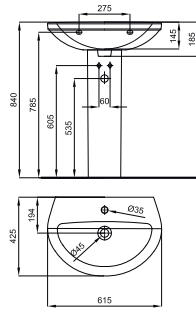

ACRO N

100245221
N316220437

white
blanc

161,00 €

100245185
N316220438

white
blanc

163,00 €

55 cm. wall hung basin with overflow and fixing kit 100041225 - N421040000.
Lavabo 55 cm. avec trop plein et fixations 100041225 - N421040000.

62 cm. wall hung basin with overflow and fixing kit 100041225 - N421040000.
Lavabo 62 cm. avec trop plein et fixations 100041225 - N421040000.

NEW

100245203
N380000054

white
blanc

117,00 €

Pedestal
Colonne

NEW

100245212
N380000053

white
blanc

104,00 €

Semi-pedestal with fixing kit 100040452 - N301150000.
Cache-siphon aux fixations 100040452 - N301150000.