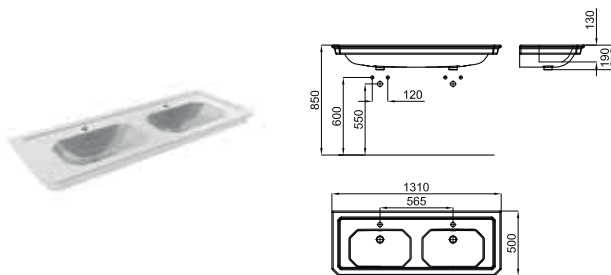

ANTIC

100137921
N399999805

white
blanc

927,00 €

130 cm. wall hung console basin with overflow and taphole. Includes 100041225 - N421040000 fixing kit and can be used with a console leg set.
Console 130 cm suspendu avec trop-plein et trou pour la robinetterie. Fourni avec accessoires de fixation 100041225 - N421040000 et combiné avec le jeu de pieds pour console.

100137958
N399999806

white
blanc

927,00 €

130 cm. wall hung console basin with overflow. Includes 100041225 - N421040000 fixing kit. Can be used with a console leg set. With 3 tapholes
Console 130 cm suspendu avec trop-plein. Fourni avec accessoires de fixation 100041225 - N421040000. 3 orifices pour robinetterie