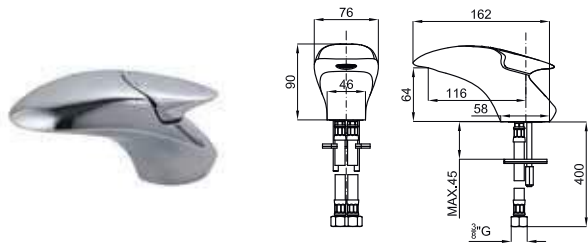

VITAE

		100181802 N109390058	chrome <i>chromé</i>		599,00 €
		100181778 N109390059	white <i>blanc</i>		671,00 €

		100181804 N109390061	chrome <i>chromé</i>		599,00 €
		100181788 N109390060	white <i>blanc</i>		671,00 €

Single lever basin mixer 3/8". Ø25 mm.ceramic cartridge. Connection 3/8" and length of hoses 400 mm. "Plus" aerator. Flow rate 5 l/min. at 3 bar.
Mitigeur lavabo avec cartouche céramique de 25mm. Sans bonde de vidage. Connexions 3/8" et longueur flexibles 400mm. Mousseur "plus". Débit à 3 bars de 5 l/min

Single lever bidet mixer 3/8". Ø25 mm.ceramic cartridge. Connection 3/8" and length of hoses 400 mm. "Plus" aerator. Flow rate 7.5 l/min. at 3 bar.
Mitigeur bidet avec cartouche céramique de 25mm. Sans bonde de vidage. Connexions 3/8" et longueur flexibles 400mm. Mousseur "plus". Débit à 3 bars de 7,5 l/min