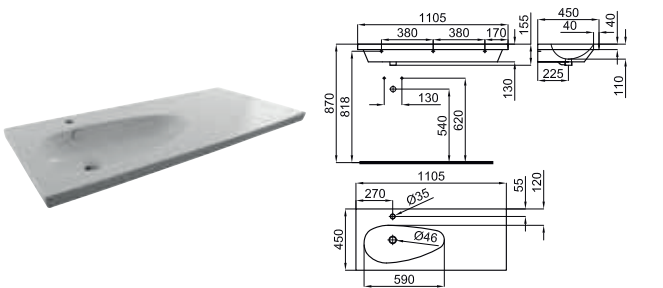

100073501
N396990836

white
blanc

487,00 €

82 cm. wall hung basin with right offset bowl, overflow and 100041225 - N421040000 fixing kit. Without taphole.

Lavabo 82 cm suspendu à bac décalé vers la droite, trop-plein et fixations 100041225 - N421040000. Sans trou pour la robinetterie.