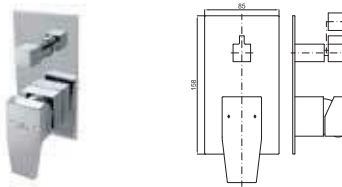

ACRO N

100123912
N172390034

chrome
chromé

156,00 €