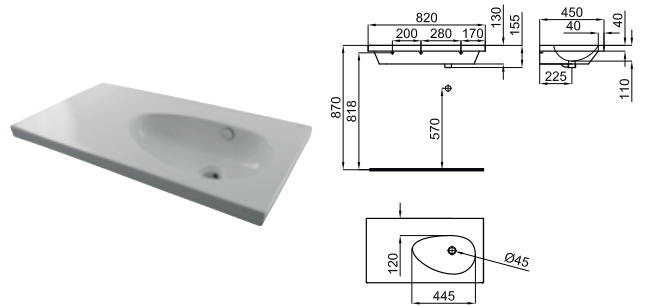

HOTELS

100073500
N396990837

white
blanc

487,00 €

82 cm. wall hung basin with right offset bowl, taphole, overflow and 100041225 - N421040000 fixing kit.

Lavabo 82 cm suspendu à bac décalé vers la droite, trou pour la robinetterie, trop-plein et fixations 100041225 - N421040000.

100073501
N396990836

white
blanc

487,00 €

82 cm. wall hung basin with right offset bowl, overflow and 100041225 - N421040000 fixing kit. Without taphole.

Lavabo 82 cm suspendu à bac décalé vers la droite, trop-plein et fixations 100041225 - N421040000. Sans trou pour la robinetterie.