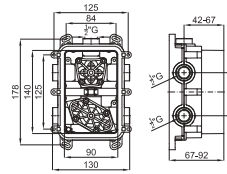

NEW **100090796** **N192579931** chrome chromé **403,00 €**

NEW **100238749** **N199998979** Gold or **462,00 €**

30 cm rain shower head, with ball joint
Ciel de pluie 30 cm, avec articulation.