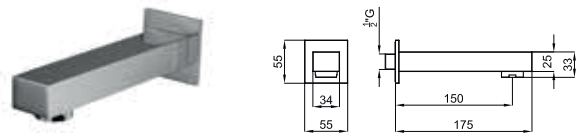

100235283
N299998532

chrome
chromé

98,00 €

Concealed bath spout. "Clean" aerator. Flow rate 30 l/min. at 3 bar.

Bec de remplissage pour baignoire. Mousseur "clean". Arejador "clean". À 3 bars de pression 30 l/min.