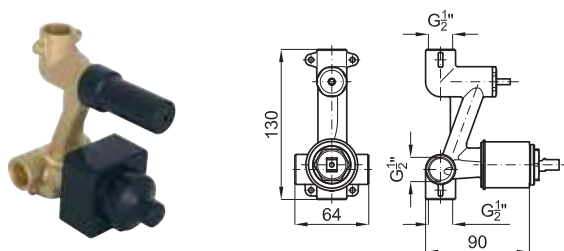

PROJECT LINE

PROJECT LINE - Concealed bath shower valve with Ø35 mm ceramic cartridge, automatic diverter and 1/2" connectors. Flow rate at 3 bar: 20 l/min bath, 18 l/min shower. <i>PROJECT LINE - Corps interne mitigeur encastré bain douche, avec cartouche céramique de Ø35 mm. Inverseur automatique et connection de 1/2", débit à 3 bars de pression baignoire 20 l/min et douche 18 l/min,</i>	100107958 N194710517	chrome chromé		64,00 €