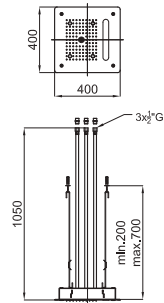

100165568
N199999313

mirror
miroir

1.719,00 €

100239045
N199998989

inox mirror
miroir

625,00 €

Aromatherapy kit. It includes keyboard and the flowers, energy, and relax aroma packs. Protection IPX4. Voltage 220 V.
Kit d'aromathérapie indépendant. Il comprend le clavier et le pack d'arômes flowers, énergie et relax. Protection IPX4. Tension d'alimentation 220 V.

40cm concealed ceiling shower head. Shower modes: rain shower, mist function and laminar spray. Additional function: chromotherapy. Remote control for chromotherapy included. IP67 protection. 220V power supply. Shower valve not included. A 3 exit shower valve with minimum flowrate of 16 l/min is required.
Ciel de pluie encastré au plafond 40cm. Fonctions pluie, brumisateur, jet central et chromothérapie. Inclus télécommande pour le contrôle de la chromothérapie. Protection IP67. Tension d'alimentation 220V. Robinetterie non incluse; 3 voies sont nécessaires pour son fonctionnement. Débit minimum nécessaire de 16l/min.