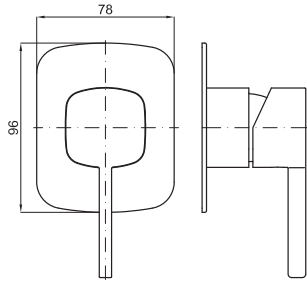

NK CONCEPT

100140104
N199999587

chrome
chromé

113,00 €

Single lever concealed shower mixer trim kit.
Partie externe mitigeur encastré douche

SMART BOX

1

2

1

SMART BOX - Universal and quick installation for 1 way mixer with a Ø35 mm. ceramic cartridge and 1/2" connections. The 3 bar pressure is 22,1 L/min. 2 mufflers and a 1/2" plug included.
SMART BOX - Corps encastré d'installation rapide universelle pour mitigeur à 1 sortie. Avec cartouche céramique de Ø35mm et connexions 1/2". Le débit à 3 bars de pression est de 22,1 l/min. 2 silencieux et un bouchon 1/2 inclus.

100124166
N199999568

87,00 €

2

SMART BOX - Internal component for built-in mixer 100124166 - N199999568
SMART BOX - Pièces internes pour corps encastré mitigeur 100124166 - N199999568

100124169
N199999567

53,00 €

PROJECT LINE

PROJECT LINE - Concealed shower valve with Ø35 mm ceramic cartridge and 1/2" connectors. Flow rate 21 l/min. at 3 bar
PROJECT LINE - Corps interne mitigeur encastré douche, avec cartouche céramique de Ø35 mm, connection de 1/2", débit à 3 bars de pression 21 l/min.

100107937
N194710510

chrome
chromé

24,00 €