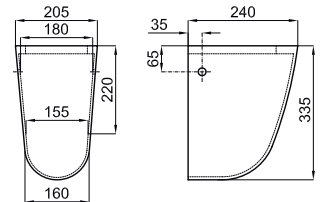

100066278
N369225450

○ white
○ blanc

103,00 €

Semi-pedestal with fixing kit 100040452 - N301150000.
Cache-siphon aux fixations 100040452 - N301150000.