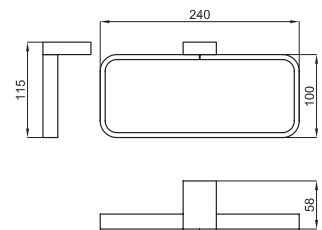

100094164 **N603470006** chrome chromé 0.9 **102,00 €**

100124102 **N603470024** white blanc 0.9 **113,00 €**

100211376 **N603470035** black noir 0.9 **122,00 €**

Towel holder
Anneau porte-serviettes