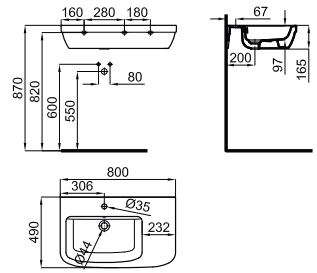

100131002
N396990877

white
blanc

328,00 €

80 cm wall hung basin with left offset bowl, clicker waste with ceramic plug, overflow and 100041225 - N421040000 fixing kit.
Lavabo 80 cm suspendu à bac décalé vers la gauche, trop-plein et fixations 100041225 - N421040000

100175338
N312140109

1.617,00 €

PACK NK CONCEPT. - Wall-hung module lacquered in gloss white (100163827). With mirror (100042618), wall hung basin (100131002), single lever (100130995) and siphon (100101722).
PACK NK CONCEPT - Module suspendu laqué blanc brillant (100163827). Il comprend un miroir (100042618), lavabo suspendu (100131002), mitigeur (100130995), siphon (100101722).