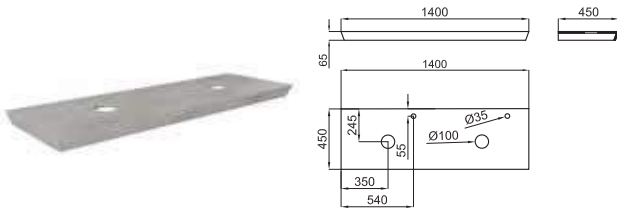

NEW	100271573 N804861143	● bottega acero nature <i>bottega acero nature</i>	30.0	10	2.140,00 €
	100271590 N804861148	● glem white nature <i>glem white nature</i>	30.0	10	2.304,00 €

Porcelain XTONE countertop 140cm. Prepared for 2 basins and 2 faucets. Includes metal claws for wall fixing.

Plan vasque de 140cm de grès porcelainé XTONE. Usiné pour 2 lavabos et 2 robinetteries. Contient griffes métalliques pour fixation au mur.

NEW	100271556 N804861144	● bottega acero nature <i>bottega acero nature</i>	30.0	10	2.108,00 €
	100271562 N804861147	● glem white nature <i>glem white nature</i>	30.0	10	2.272,00 €

Porcelain XTONE countertop 140cm. Prepared for 2 basins. Includes metal claws for wall fixing.

Plan vasque de 140cm de grès porcelainé XTONE. Usiné pour 2 lavabos. Contient griffes métalliques pour fixation au mur.