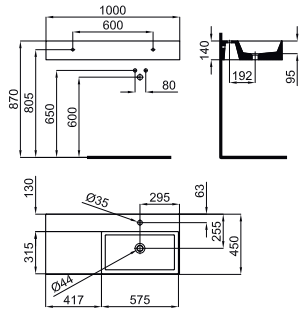

100243636
N372769975

white
blanc

486,00 €

80 cm. wall hung basin with central bowl, taphole, overflow and 100041225 - N421040000 fixing kit.

Lavabo 80 cm suspendu à bac centré, trou pour la robinetterie, trop-plein et fixations 100041225 - N421040000. .

100243665
N372769973

white
blanc

672,00 €

100 cm. wall hung basin with left offset bowl, taphole, overflow and 100041225 - N421040000 fixing kit.

Lavabo 100 cm suspendu à bac décalé vers la gauche, trou pour la robinetterie, trop-plein et fixations 100041225 - N421040000. .