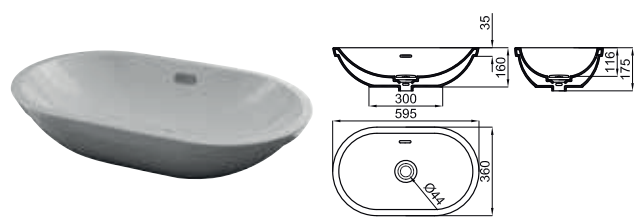

100137911 N399999810		white blanc			363,00 €

50x40 cm. recessed basin with overflow. Clicker basin waste with ceramic cover included.
Lavabo 50x40 cm. à encastrer avec trop plein. Inclus bonde de vidage type clicker avec couvercle céramique

			100123295 N399999813		white blanc			289,00 €

59,5x36 cm. recessed basin with overflow. Clicker basin waste and ceramic plug included
Lavabo 59,5x36 cm. encastré avec trop plein. Inclus bonde de vidage type clicker avec couvercle céramique