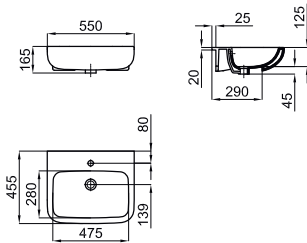

AZOR - 46x46 cm. semi-recessed basin with overflow.
AZOR - Lavabo 46x46 cm. semi encastré avec trop plein.

100237671
N350798855

○ white
○ blanc

93,00 €

SOTTO - 52x45 cm. overmounted basin with overflow.
SOTTO - Lavabo 52x45 cm. à encastrer par dessus avec trop plein.