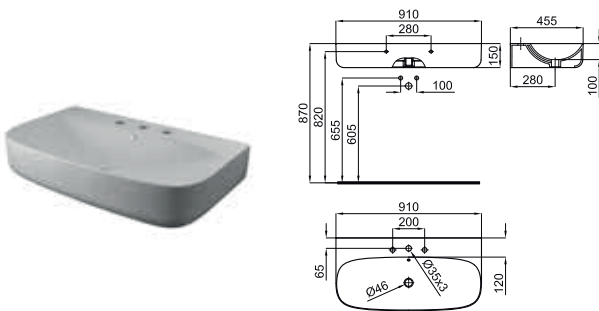

100272310
N390000067
white
blanc
23.0
18
532,00 €

90 cm wall hung thin basin with overflow and fixing kit 100041225 - N421040000. With 3 tapholes.
Lavabo 90 cm suspendu à bords fins avec trop plein et fixations 100041225 - N421040000. 3 orifices pour robinetterie.