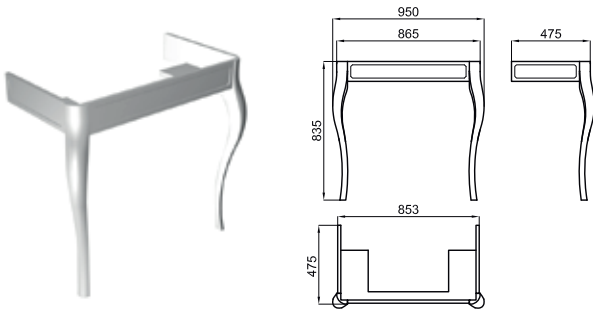

ANTIC

- 100094029
N877000001 white
blanc 9.0 6 **834,00 €**
- 100106496
N877000003 black
noir 9.0 6 **834,00 €**

Gloss lacquered wood legs for Imagine wall hung basin. Dimension: 87 x 47,5 cm x 83 cm high
Jeu de pieds en bois laqué brillant pour console Imagine suspendue