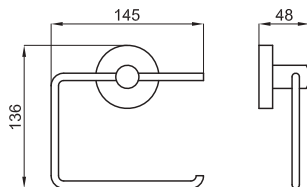

100102356 chrome
N648000006 chromé 0.4 **40,00 €**