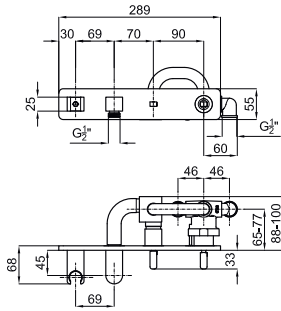

LOUNGE

100063516 **N19999984** chrome chromé 4.2 **1.253,00 €**

100073036 **N19999982** white blanc 4.3 **1.439,00 €**

Concealed bath/shower mixer 1/2+ wall handshower holder + shower wall bracket.
Automatic diverter. Flow rate 16,26 l/min. at 3 bar.
Mitigeur bain/douche à encastrer avec support, prise d'eau et inverseur. Raccordements 1/2".
À 3 bars de pression 16,26 l/min.

100063511 **N19999991** chrome chromé 7.5 **2.138,00 €**

100073045 **N19999988** white blanc 7.5 **2.466,00 €**

100210970 **N199999058** copper cuivre 7.5 **3.434,00 €**

100208643 **N199999087** titanium titane 7.5 **3.434,00 €**

4 hole deckmounted bath set 1/2". Consisting of: handle, bath spout, diverter and hand shower with flexi shower 150 cm. Spout with flow-bracker. Flow rate 13,64 l/min. at 3 bar for spout and 13,76 l/min. at 3 bar for handshower.
Mitigeur bain/douche 4 pièces à poser sur baignoire. Commande, inverseur, douchette et flexible 150 cm. inclus. Flexibles raccords 1/2". Bec avec brise-jet laminaire. Chute d'eau en effet cascade. À 3 bars de pression 13,64 l/min. pour bec et 13,76 l/min. pour douchette.