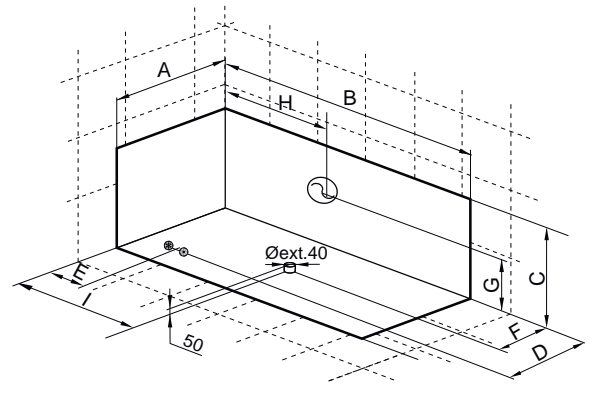

Right
Droite

mm	A	B	C	D	E	F	G	H	I
1900 x 1200	1200	1900	610	800	250	600	300	950	950

	Hot water connections Prise d'eau chaude
	Cold water connections Prise d'eau froide
	Waste Vidage
	Electrical connections Câblage électrique