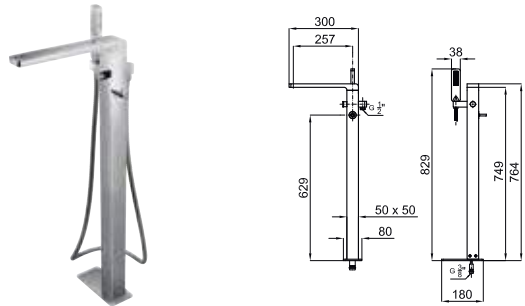

100063518 N199999982	chrome chromé		2.620,00 €
		100073038 N199999896	white blanc		2.905,00 €
		100208612 N199999089	titanium titane		4.131,00 €
		100210927 N199999055	copper cuivre		4.131,00 €

Floor mounted bath shower mixer 3/8". Spout with flow-bracker. automatic diverter. Flow rate 14,83 l/min. at 3 bar for spout and 14,12 l/min. at 3 bar for handshower.
Mitigeur bain/douche installation au sol avec cartouche Ø35 mm. Raccordement 3/8". Douchette, flexible et support inclus. Inverseur automatique. Bec avec brise-jet laminaire. Chute d'eau en effet cascade. À 3 bars de pression 14,83 l/min. pour bec et 14,12 l/min. pour douchette.