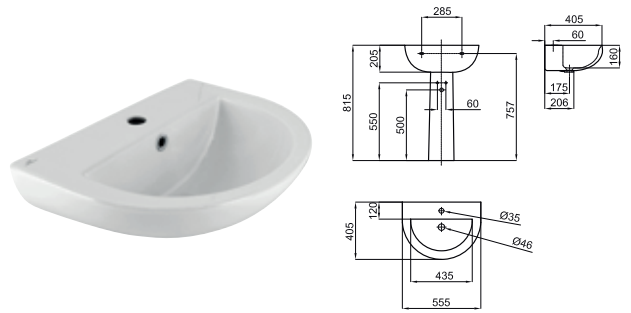

100171080
N369225489
 white
 blanc
 16.0
 32
 125,00 €

60 cm. countertop basin with overflow.
 Lavabo 60 cm. à poser avec trop plein.

CITY N

100066269
N369225452

○ white
○ blanc

105,00 €

60 cm. wall hung basin with overflow and fixing kit 100041225 - N421040000.
Lavabo 60 cm. avec trop plein et fixations 100041225 - N421040000.