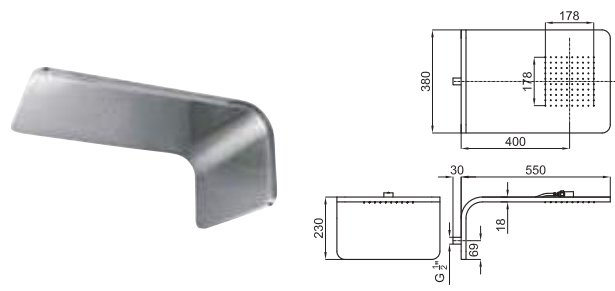

COLLECTIONS

				100089933 N199999811		inox mirror <i>miroir</i>		12.7	2.358,00 €
				100181041 N199999271		copper <i>cuivre</i>		12.7	3.789,00 €
				100181042 N199999270		titanium <i>titane</i>		12.7	3.789,00 €

				100063526 N199999988		inox mirror <i>miroir</i>		14.3	2.146,00 €
				100082392 N199999861		white <i>blanc</i>		14.3	2.908,00 €

Rain function shower head with 1/2". Flow rate 10,75 l/min. at 3 bar.
Ciel de pluie. À 3 bars de pression 10,75 l/min.

Rain+cascade shower head with 1/2" connectors. Flow rate 16,80 l/min. at 3 bar. Rain shower function 10,8 l/min and cascade 11,40 l/min.
Ciel de pluie + cascade avec raccords de 1/2". À 3 bars de pression fonction pluie 10,8 l/min et fonction cascade 11,4 l/min.