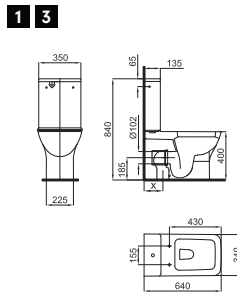

URBAN C

1 It is required
Requiert

S - V   S - H

X

100041216
N420442300

2 It is required
Requiert

100091751
N299999597

100157942
N157416502

3 It is required
Requiert

100044110
N258020000

100157942
N157416502

1 C/C adjustable outlet pan with fixing kit 100041212 - N420150000.
Cuvette au sol sortie orientable avec fixations 100041212 - N420150000.

100163013
N369225485

white
blanc

292,00 €

2 C/C Cistern including internals bottom left inlet.
Réservoir avec alimentation inférieure gauche et mécanisme

100163003
N369225483

white
blanc

167,00 €

3 C/C Cistern including internals side left inlet.
Réservoir avec alimentation latérale gauche et mécanisme

100162993
N369225484

white
blanc

167,00 €

4A Soft-close seat and cover
Abattant cuvette descente retenue

100130732
N369225471

white
blanc

117,00 €

4B Thermodur seat and cover
Abattant cuvette Thermodur

100144803
N369225475

white
blanc

92,00 €