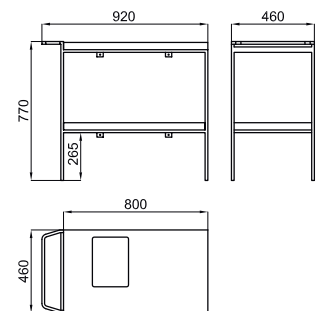

100207965
N835909963

oak
Chêne

1.818,00 €

100207966
N835909964

oak
Chêne

1.229,00 €

PURE LINE WOOD. -Floor-mount vanity 90CM with metal structure lacquered in black, with one drawer with soft-close system and internal drawer separators.
PURE LINE WOOD. -Meuble au sol avec structure métallique de 90CM en noir satiné, avec tiroir à fermeture ralentie et compartiments.

PURE LINE WOOD. -Floor-mount vanity 90CM with metal structure lacquered in black and shelf.
PURE LINE WOOD. -Meuble au sol avec structure métallique de 90CM en noir satiné, avec étagère.