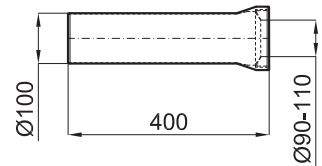

100213056
N499817153

● black
noir

26,00 €

Horizontal waste pipe 90x400 mm. for wall hung toilets. Used when the pipe supplied on the frame is too short to install the wall hung toilet.

Tube de raccordement horizontal 90x400 mm. pour cuvette WC suspendue. À utiliser quand le tube fourni dans le bâti est trop court pour pouvoir installer la cuvette suspendue.