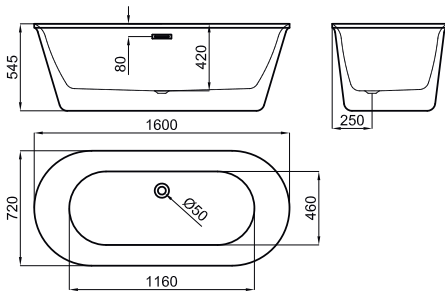

ARQUITECT

Se recomienda
Recomendamos

100158208
N790001657 **12,00 €**

Bath trap NEXT D40
Siphon vidage pour baignoire NEXT
D40

160X72 · 54,5H

L 165 cm. W 77 cm. H 60 cm. 0.76 m³	205 l.		100206910 N710001222	glossy white <i>blanc brillant</i>	28.0 40.0 1	2.547,00 €	
				100259493 N710001610	titanium <i>blanc brillant_titane</i>	28.0 40.0 1	2.835,00 €
				100259520 N710001611	copper <i>blanc brillant_cuivre</i>	28.0 40.0 1	2.835,00 €
				100206901 N710001224	matt white <i>blanc mate</i>	29.0 40.0 1	2.881,00 €
				100259510 N710001614	titanium <i>blanc brillant_titane</i>	29.0 40.0 1	3.385,00 €
				100259478 N710001613	copper <i>blanc brillant_cuivre</i>	29.0 40.0 1	3.385,00 €

bathtub, freestanding, without brassware, oval 160x72, one-piece, center bath waste, sanitary acrylic. Siphon NEXT 100158208 accessory not included.
baignoire, en îlot, sans robinetterie, ovale 160x72, une-pièce, avec vidage central, acrylique sanitaire. Accessoir siphon NEXT 100158208 non inclus.