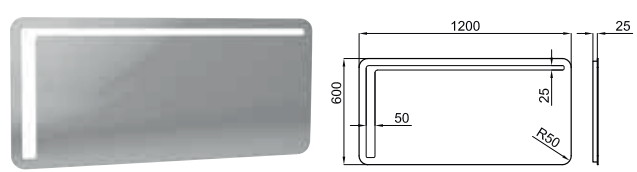

2

1 120x80 mirror with light strip illuminated by LEDs. IP-44
Miroir 120x80 cm avec éclairage LED. IP-44

100114705
N859000054

mirror
miroir

927,00 €

2A 120x60 cm mirror with light strip illuminated by LEDs. IP-44. Retroilluminated on top and bottom, Includes defogger system. LED Temperature 4200K
Miroir 120x60 cm avec éclairage LED. IP-44. Rétro illumination sur partie supérieure et inférieure. Système antibuée inclus partie supérieure et inférieure. Température LED 4200 K

100179914
N859000069

mirror
miroir

1.280,00 €

2B LOUNGE mirror 120X60 cm mirror with sensor that controls the illuminated strip of light, defogger system and upper and lower ambient backlighting.
Miroir PREMIUM 120X60cm avec cellule sensor qui contrôle la frange illuminée, système anti buée et rétroéclairage supérieur et inférieur.

100211072
N859000073

mirror
miroir

1.508,00 €