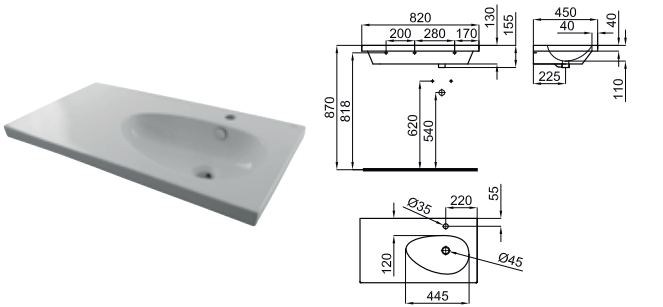

HOTELS

100073500
N396990837

white
blanc

487,00 €

82 cm. wall hung basin with right offset bowl, taphole, overflow and 100041225 - N421040000 fixing kit.

Lavabo 82 cm suspendu à bac décalé vers la droite, trou pour la robinetterie, trop-plein et fixations 100041225 - N421040000.

100073501
N396990836

white
blanc

487,00 €

82 cm. wall hung basin with right offset bowl, overflow and 100041225 - N421040000 fixing kit. Without taphole.

Lavabo 82 cm suspendu à bac décalé vers la droite, trop-plein et fixations 100041225 - N421040000. Sans trou pour la robinetterie.