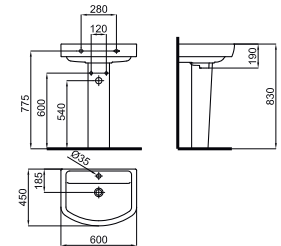

100097414
N380000017

white
blanc

131,00 €

50 cm. wall hung basin with overflow and fixing kit 100041225 - N421040000.
Lavabo 50 cm. avec trop plein et fixations 100041225 - N421040000.

100080133
N380000004

white
blanc

127,00 €

60 cm. wall hung basin with overflow and fixing kit 100041225 - N421040000.
Lavabo 60 cm. avec trop plein et fixations 100041225 - N421040000.