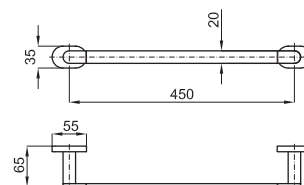

NANTES

100042515
N640020001

chrome
chromé

0.2

35,00 €

Robe hook
Crochet

100042516
N640050901

chrome
chromé

0.6

104,00 €

45 cm towel rail
Porte-serviettes fixe 1 barre 45 cm.