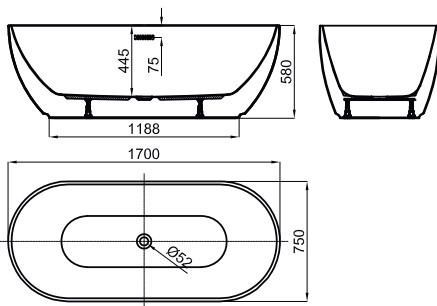

LOUNGE OVAL

170X75 · 58H

	L 175 cm.	0.88 m³	260 l.				100206029 N710001220	glossy white <i>blanc brillant</i>	35.0	45.0	1	2.944,00 €	
	W 80 cm.												H 63 cm.
	L 175 cm.	0.88 m³	260 l.				100259491 N710001616	titanium <i>blanc brillant_titane</i>	35.0	45.0	1	3.340,00 €	
	W 80 cm.												H 63 cm.
	L 175 cm.	0.88 m³	260 l.				100259459 N710001617	copper <i>blanc brillant_cuivre</i>	35.0	45.0	1	3.360,00 €	
	W 80 cm.												H 63 cm.

bathtub, freestanding, without brassware, oval 170x75, one-piece, center bath waste, sanitary acrylic. Siphon NEXT 100158208 accessory not included.
baignoire, en îlot, sans robinetterie, ovale 170x75, une-pièce, avec vidage central, acrylique sanitaire. Accessoir siphon NEXT 100158208 non inclus.

Se recomienda
Recomendamos

100158208
N790001657 **12,00 €**

Bath trap NEXT D40
Siphon vidage pour baignoire NEXT
D40