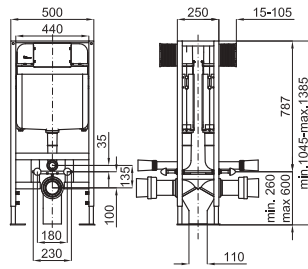

INSTALLATION SYSTEMS - SYSTÈMES D'INSTALLATION: SMART LINE

1

2