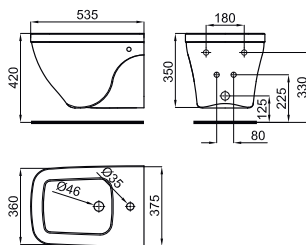

We recommend
On recommande

S - H

100041214
N420400731

100160819
N312140102

white
blanc

317,00 €

Wall hung bidet with fixing kit 100090710 - N356330437
Bidet suspendu avec fixations 100090710 - N356330437