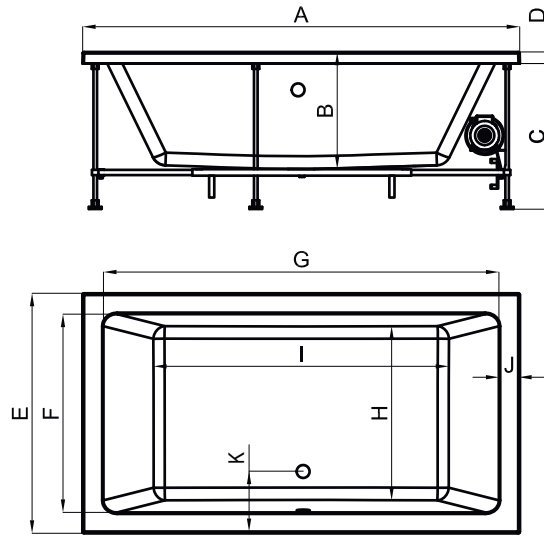

MINIMAL DUO

mm	A	B	C	D	E	F	G	H	I	J	K
1900 x 1200	1900	470	565	45	1200	1040	1740	940	1340	80	250