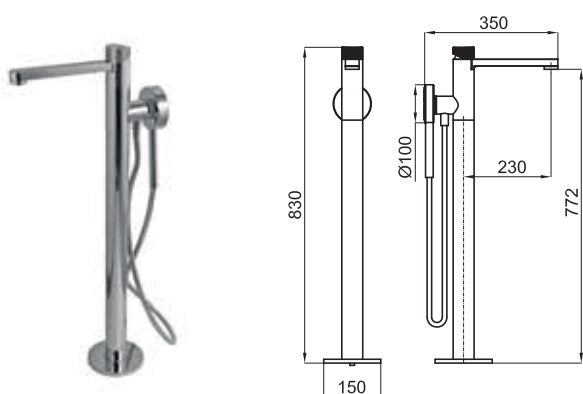

concealed concept: BATHTUB · concept encastré: BAIGNOIRE

SMART BOX BATH - built-in body with universal quick installation for floor taps with 1/2" connections.
SMART BOX BATH - Corps encastré installation rapide universelle pour robinetteries installation au sol avec connections 1/2".

100149141
N199999397

96,00 €

TONO

ROUND

100184792
N199999225

2.739,00 €

100190636
N199999158

3.730,00 €

100190612
N199999169

3.730,00 €

100209423
N200000003

1.311,00 €

100209456
N200000002

1.552,00 €

NK CONCEPT

100149209
N199999396

1.614,00 €