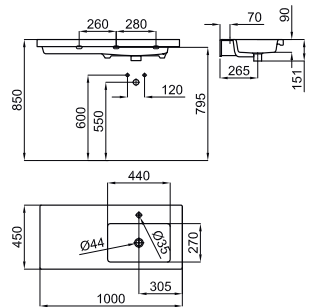

100090014
N377001043

○ white
blanc

594,00 €

100x45 cm wall hung basin with central bowl and overflow. Includes 100041225 - N421040000 fixing kit
Lavabo 100x45 cm suspendu, avec bac centré et trop-plein. Comprend les fixations 100041225 - N421040000.

100090015
N377001041

○ white
blanc

594,00 €

100x45 cm. wall hung basin with right offset bowl, overflow and 100041225 - N421040000 fixing kit.
Lavabo 100x45 cm suspendu à bac décalé vers la droite, trop-plein et fixations 100041225 - N421040000