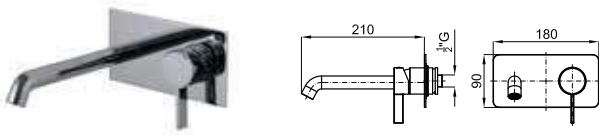

NEW · LIGNAGE

1

1 Single lever basin mixer trim kit. Ø35 mm ceramic cartridge. Without pop up waste. Flow rate 5 L/min at 3 bar. Possibility of vertical and horizontal installation.
Partie externe mitigeur lavabo encastré avec cartouche céramique de 35mm. Sans vidage. Le débit à 3 bars est de 5l/min (eau mitigée). Possibilité d'installation verticale ou horizontale

2