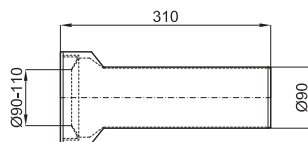

100213056
N499817153

● black
noir

26,00 €

Horizontal waste pipe 90x400 mm. for wall hung toilets. Used when the pipe supplied on the frame is too short to install the wall hung toilet.

Tube de raccordement horizontal 90x400 mm. pour cuvette WC suspendue. À utiliser quand le tube fourni dans le bâti est trop court pour pouvoir installer la cuvette suspendue.