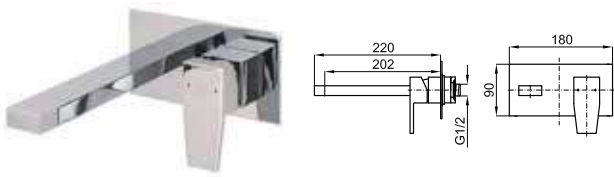

ACRO N

1

2

1

Single lever basin mixer trim kit. Ø35 mm ceramic cartridge. Without pop up waste. Flow rate 5 L/min at 3 bar. Possibility of vertical and horizontal installation.
Partie externe mitigeur lavabo encastré avec cartouche céramique de 35mm. Sans vidage. Le débit à 3 bars est de 5l/min (eau mitigée). Possibilité d'installation verticale ou horizontale

100157430
N172390038

chrome
chromé

390,00 €

2

SMART BOX BASIN - Universal and quick installation for basin mixer. 1/2" connections. Possibility of vertical and horizontal installation.
SMART BOX BASIN - Corps encastré installation rapide universelle pour mitigeur lavabo. Connexions 1/2". Possibilité d'installation horizontale et verticale.

100144928
N199999427

102,00 €

100123635
N172390031

chrome
chromé

179,00 €

Single lever bidet mixer with Ø35 mm ceramic cartridge, 3/8" connections, 370 mm. long hoses, pop-up waste set 1 1/4" and "plus" aerator. Flow rate 12,08 l/min. at 3 bar.
Mitigeur bidet avec cartouche Ø35 mm. Flexibles raccords 3/8" longueur 370 mm. Garniture de vidage 1 1/4". Mousseur "plus". À 3 bars de pression 12,08 l/min.

EX

100123637
N172390032

chrome
chromé

193,00 €

Wall mounted exposed shower mixer with Ø35 mm ceramic cartridge and 1/2" connections. Centre distance 150 +/-15 mm. Flow rate 20,08 l/min. at 3 bar.
Mitigeur externe douche avec cartouche Ø35 mm. Raccords 1/2". Distance entre des raccords 150 +/-15 mm. À 3 bars de pression 20,08 l/min.

EX

100123636
N172390028

chrome
chromé

205,00 €