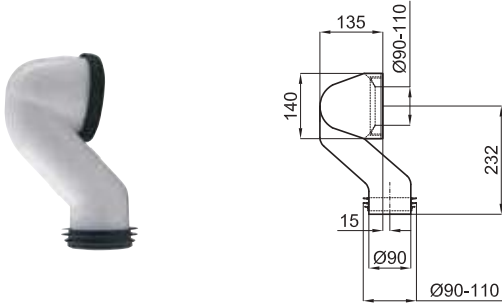

ACCESSORIES - ACCESSOIRES

100058641
N275810003

○ white
○ blanc

24,00 €

Eccentric evacuation elbow, for S-OR toilets, with multiple joint, and wall-fixing screw.
Coude évacuation excentré, pour cuvettes S-OR, avec multi-joints et vis de fixation murale