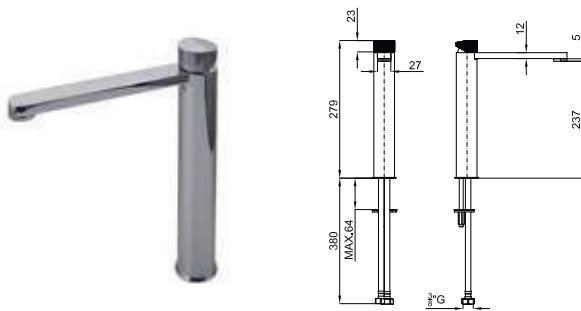

100184753
N109390067

chrome
chromé

575,00 €

NEW

100190633
N109390130

titanium
titane

784,00 €

100190615
N109390133

copper
cuivre

784,00 €

High spout basin mixer with rib handle. Ø25 mm ceramic cartridge 500mm hoses 3/8". Flow rate is 5.68 l/min at 3 bar
Mitigeur lavabo bec haut et poignée striillée. Cartouche céramique Ø25 mm. Flexibles connexions 3/8" et longueur 500mm. Débit à 3 bar de 5.68 l/min