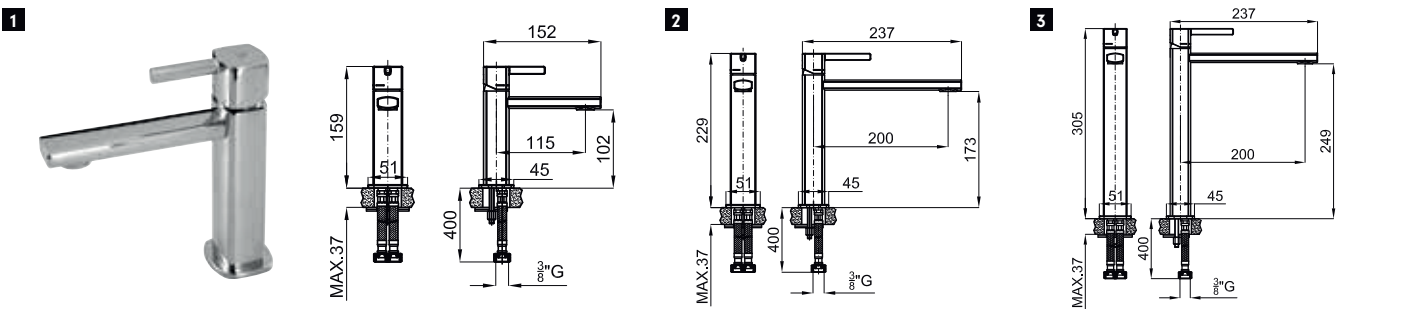

NK CONCEPT

1 Single lever basin mixer 3/8". Ø25 mm ceramic cartridge. Length of hoses 400 mm. Without pop-up waste set 1 1/4". "Plus" aerator. Cold-water opening. Flow rate 5 l/min. at 3 bar.
Mitigeur lavabo avec cartouche Ø25 mm. Flexibles raccordement 3/8" longueur 400 mm., sans garniture de vidage 1 1/4". Avec mousseur "plus". Ouverture à froid. À 3 bars de pression 5 l/min.

100130995
N199999531

chrome
chromé

203,00 €

2 229 mm high spout single lever basin mixer 3/8". Ø25 mm ceramic cartridge. Length of hoses 400 mm. Without pop-up waste set 1 1/4". "Plus" aerator. Cold-water opening. Flow rate 5 l/min. at 3 bar.
Mitigeur lavabo bec haut 229 mm avec cartouche Ø25 mm. Flexibles raccordement 3/8" longueur 400 mm., sans garniture de vidage 1 1/4". Avec mousseur "plus". Ouverture à froid. À 3 bars de pression 5 l/min.

100140459
N199999455

chrome
chromé

228,00 €

3 305 mm high spout single lever basin mixer 3/8". Ø25 mm ceramic cartridge. Length of hoses 400 mm. Without pop-up waste set 1 1/4". "Plus" aerator. Cold-water opening. Flow rate 5 l/min. at 3 bar.
Mitigeur lavabo bec haut 305 mm avec cartouche Ø25 mm. Flexibles raccordement 3/8" longueur 400 mm., sans garniture de vidage 1 1/4". Avec mousseur "plus". Ouverture à froid. À 3 bars de pression 5 l/min.

100140681
N199999426

chrome
chromé

260,00 €