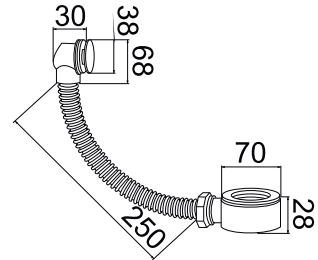

100039212
N199580045

chrome
chromé

52,00 €

Overflow set
Trop-plein