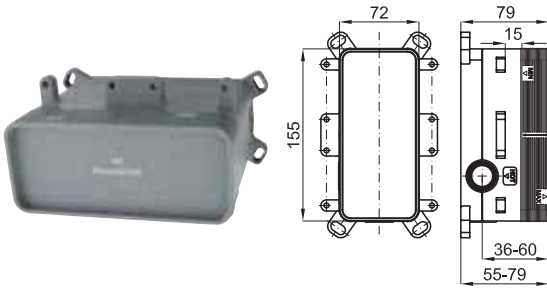

SMART BOX BASIN - Universal and quick installation for basin mixer. 1/2" connections. Possibility of vertical and horizontal installation.
 SMART BOX BASIN - Corps encastré installation rapide universelle pour mitigeur lavabo. Connexions 1/2". Possibilité d'installation horizontale et verticale.