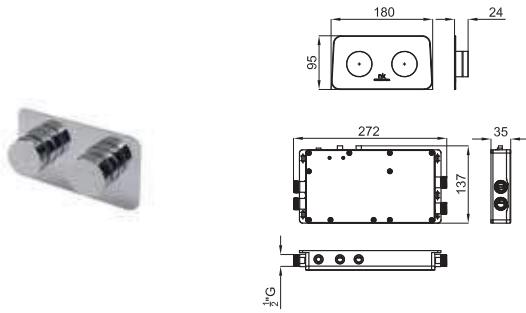

PURE LINE

1

2

1 Digital thermostatic 2 ways 1/2". 2 control buttons with LED lighting. Safety stop. Flow rate 27,5 l/min. at 3 bar. Built in non-return valve. Includes a 100-240V transformer, 50/60Hz exit, 15.0V. External mixer 225x130x55mm.

Thermostatique digital 2 voies avec connections de 1/2". 2 boutons de controle avec illumination LED. Stop de securite. Le debit à 3 bars est de 27,5 l/min. Inclus valve anti retour. Inclus transformateur de 100-240V, 50/60 Hz sortie de 15.0V. Thermostatique independante de 225x130x55mm.

100180989
N199999247

chrome
chromé

2.273,00 €

2 Digital thermostatic 3 ways 1/2". 2 control buttons with LED lighting. Safety stop. Flow rate 27,5 l/min. at 3 bar. Built in non-return valve. Includes a 100-240V transformer, 50/60Hz exit, 15.0V. External mixer 225x130x55mm.

Thermostatique digital 3 voies avec connections de 1/2". 2 boutons de controle avec illumination LED. Stop de securite. Le debit à 3 bars est de 27,5 l/min. Inclus valve anti retour. Inclus transformateur de 100-240V, 50/60 Hz sortie de 15.0V. Thermostatique independante de 225x130x55mm.

100180969
N199999250

chrome
chromé

2.399,00 €

100180987
N199999249

chrome
chromé

87,00 €

Dual function handshower with diverter and AIR ECO system. Flow rate 12,8 l/min at 3bar.

Douchette 2 fonctions avec inverseur et système AIR ECO. Le débit à 3 bars est 12,8 l/min.

100180988
N199999251

chrome
chromé

111,00 €

Dual function handshower with diverter and AIR ECO system. Flow rate 14,1 l/min at 3bar.

Douchette 2 fonctions avec inverseur et système AIR ECO. Le débit à 3 bars est 14,1 l/min.

100180996
N199999252

chrome
chromé

1.143,00 €