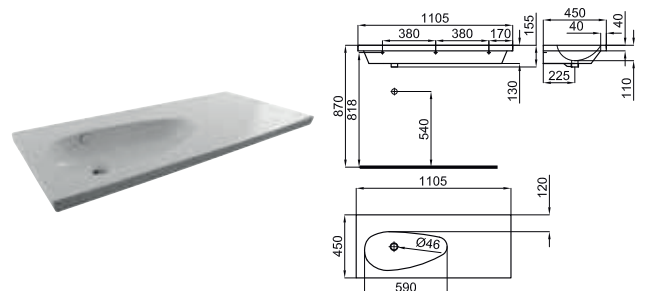

100068610
N396990834

white
blanc

584,00 €

110 cm. wall hung basin with left offset bowl, overflow and 100041225 - N421040000 fixing kit. Without taphole

Lavabo 110 cm suspendu à bac décalé vers la gauche, trop-plein et fixations 100041225 - N421040000. Sans trou pour la robinetterie