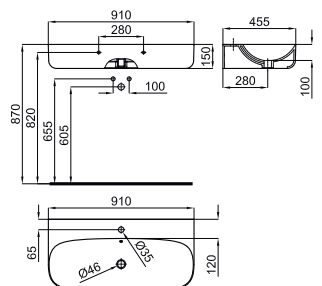

100272273
N390000068

white
blanc

532,00 €

90 cm wall hung thin basin with overflow and fixing kit 100041225 - N421040000. Without taphole.

Lavabo 90 cm suspendu à bords fins avec trop plein et fixations 100041225 - N421040000. Sans trou pour la robinetterie.