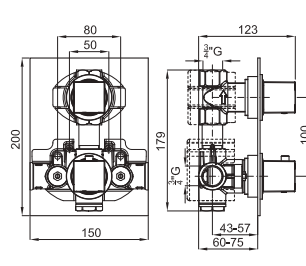

< 4 > **EX** 100140559
N199999481 chrome chromé 5.4 **877,00 €**

URBAN Concealed 4 way, 3 handle Thermostatic valve with wax thermo-element. 1/2" or 3/4" connectors according to technical drawing. Diverter with flow regulator. The flowrate at 3 bar (mixed water) for each water way is 26,3 l/min, 26,3 l/min, 23,1 l/min and 45,5 l/min. Includes 1 hi-flow way with separate handle, non-return valves and 38°C security stop.

Thermostatique encastrée 4 sorties (3 manettes) avec thermo-élément à cire intégré. Connexions de 1/2"-3/4" selon plan. Inverseur régulateur de débit. Le débit à 3 bars de pression (eau mélangée) à 1 sortie de 26,3 l/min, une autre de 26,3 l/min, une autre de 23,1 l/min et une dernière de 45,5 l/min. 1 sortie à grand débit avec manette indépendante, clapet anti-retour et bouton stop de sécurité à 38 °C inclus.

< 1 > **EX** 100065767
N140140015 chrome chromé 4.5 **632,00 €**

SQUARE Concealed thermostatic 1 way 3/4" with wax thermostatic element. Integrated shut off 3/4". Built in non-return valve. Safety stop at 38°C. Flow rate 49 l/min. at 3 bar.

Thermostatique à encastrer 1 sortie et élément thermostatique compact en cire. Régulateur de débit. Clapets anti-retour incorporés. Poignée graduée à butée de sécurité à 38°C. À 3 bars de pression 49 l/min.