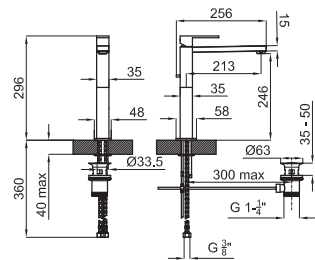

IRTA

100038688
N161010001

chrome
chromé

476,00 €

100038719
N161019976

black
noir

580,00 €

100038703
N161010301

chrome
chromé

612,00 €

100038707
N161010376

black
noir

735,00 €

Single lever basin mixer 3/8". Ø25 mm ceramic cartridge. Length of hoses 405 mm. With pop-up waste set 1 1/4". "Plus" aerator. Flow rate 10,5 l/min. at 3 bar.
Mitigeur lavabo avec cartouche Ø25 mm. Flexibles raccordement 3/8" longueur 405 mm., garniture de vidage 1 1/4". Avec mousseur "plus". À 3 bars de pression 10,5 l/min.

High Spout single lever basin mixer 3/8". Ø25 mm ceramic cartridge. Length of hoses 360 mm. With pop-up waste set 1 1/4". "Plus" aerator. Flow rate 10,5 l/min. at 3 bar.
Mitigeur lavabo bec haut avec cartouche Ø25 mm. Flexibles raccordement 3/8" longueur 360 mm, garniture de vidage 1 1/4". Avec mousseur "plus". À 3 bars de pression 10,5 l/min.