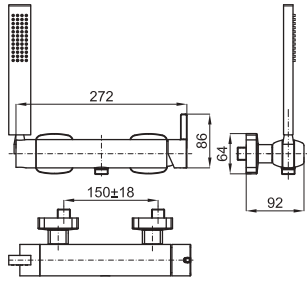

NK CONCEPT

100142160
N199999404

chrome
chromé

281,00 €

Wall mounted exposed shower mixer 1/2". Ø35 mm ceramic cartridge. Centre distance 150 +/- 15 mm. Includes 150 cm. long shower flexible, hand shower and wall bracket
Mitigeur externe douche avec cartouche Ø35 mm. Distance entre des raccords 150 +/- 15 mm. Support, douchette et flexible 150 cm. inclus.