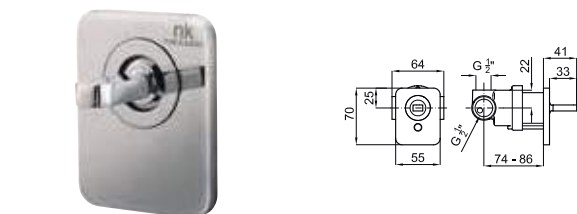

		100063519 N199999980	chrome chromé		655,00 €
		100073042 N199999899	white blanc		798,00 €
		100208750 N199999086	titanium titane		1.053,00 €
		100210956 N199999061	copper cuivre		1.053,00 €

Single lever bidet mixer 3/8". Ø25 mm ceramic cartridge. Length of hoses 470 mm. Without pop-up waste. Flow rate 7,6 l/min. at 3 bar.
Mitigeur bidet avec cartouche Ø25 mm. Flexibles raccordement 3/8" longueur 470 mm. Sans vidage. À 3 bars de pression 7,6 l/min.