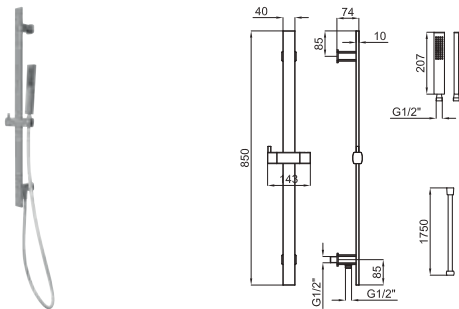

100149207
N199999393

chrome
chromé

461,00 €