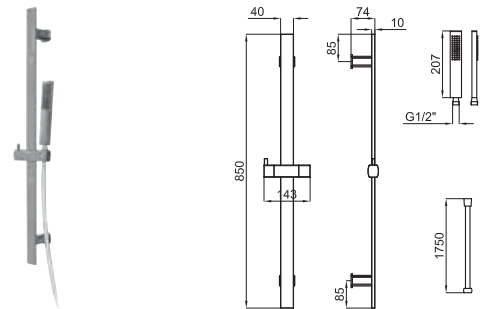

213,00 €

100149207
N199999393

chrome
chromé

461,00 €

100149195
N199999394

chrome
chromé

386,00 €

NK CONCEPT-C SHOWER PACK. Includes handshower bar with bracket, 100038634 - N158760001 COTA handshower, with 100137848 - N199999490 flexible hose and water connection.
PACK DOUCHE NK CONCEPT-C. Comprend barre de douche avec support, douchette COTA 100038634 - N158760001, flexible 100137848 - N199999490 et prise d'eau.