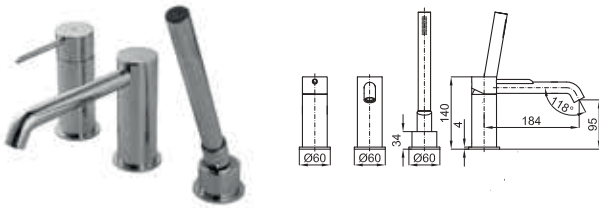

1 External part 3-piece bathtub installation battery
Partie externe batterie installation baignoire 3 pièces.

100210605
N200000014

chrome
chromé

158,00 €

100210650
N200000013

black
noir

209,00 €

2