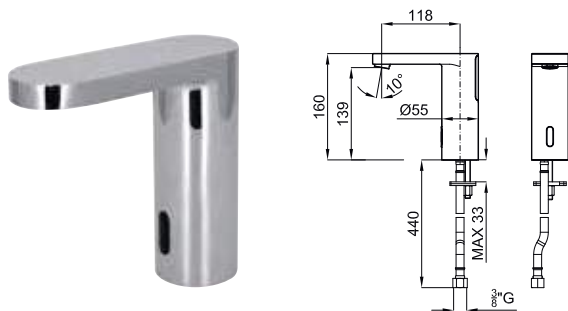

infra-red · électronique

100114431
N194710531

chrome
chromé

253,00 €

HOTELS - Electronic basin mixer with one water inlet 3/8" connections, "plus" aerator, without pop up waste. Battery 3V. Flow rate 5 l/min at 3 bar.
HOTELS - Robinetterie lavabo électronique avec une entrée d'eau, connexion 3/8", sans garniture de vidage et avec mousseur "plus". Batterie 3V. A 3 bars de pression 5l/min.