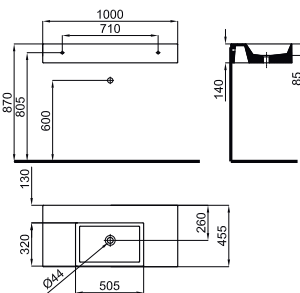

100243655
N372769978

white
blanc

672,00 €

100 cm. wall hung basin with right offset bowl, taphole, overflow and 100041225 - N421040000 fixing kit.

Lavabo 100 cm suspendu à bac décalé vers la droite, trou pour la robinetterie, trop-plein et fixations 100041225 - N421040000. .

100243669
N372769977

white
blanc

672,00 €

100 cm. wall hung basin with central bowl, taphole, overflow and 100041225 - N421040000 fixing kit.

Lavabo 100 cm suspendu à bac centré, trou pour la robinetterie, trop-plein et fixations 100041225 - N421040000. .