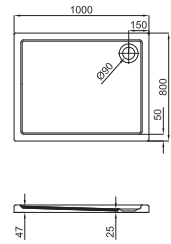

100 x 80

100053968 252,00 €
N343150008