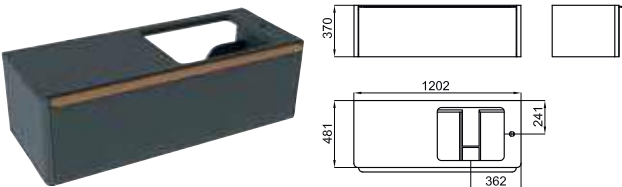

1

2

1 Wall hung vanity unit 120 cm wide. Drawer with soft-close system. With handle and separators. Internal light
Module suspendu de 120 cm de largeur. 1 tiroir à fermeture amortie. Avec lumière.

100179912
N859000068