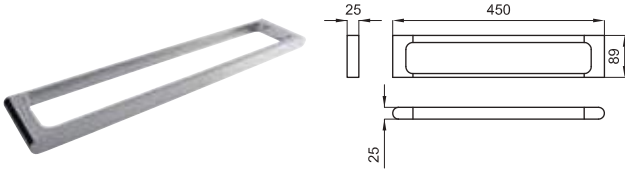

FORMA

100124202
N699520024

chrome
chromé

225,00 €

45 cm towel rail
Porte-serviettes fixe 1 barre 45 cm.