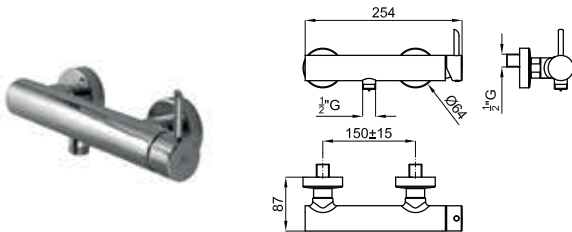

100209415 N200000006	chrome chromé		279,00 €
	100209448 N200000009	black noir		337,00 €

Wall mounted exposed shower mixer with Ø35 mm ceramic cartridge and 1/2" connections. Centre distance 150 +/-15 mm. Flow rate 22,11 l/min. at 3 bar.
Mitigeur externe douche avec cartouche Ø35 mm. Raccordements 1/2". Distance entre des raccords 150 +/-15 mm. À 3 bars de pression 22,11 l/min.

	100209449 N200000007	chrome chromé		359,00 €
	100209455 N200000008	black noir		421,00 €

Wall mounted exposed bath shower mixer with Ø35 mm ceramic cartridge, 1/2" connections, semi-automatic diverter and "plus" aerator. Centre distance 150 +/-15 mm. Flow rate for shower: 20,96 l/min. at 3 bar and flow rate bath: 15,98 l/min. at 3 bar.
Mitigeur externe bain/douche avec cartouche Ø35 mm. Raccordements 1/2". Inverseur semi-automatique. Mousseur "plus". Distance entre des raccords 150 +/-15 mm. À 3 bars de pression pour douche 20,96 l/min. et pour bain 15,98 l/min.