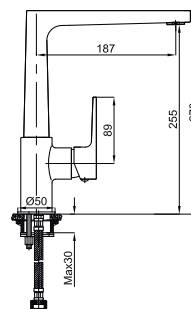

100126421
N194710552

chrome
chromé

2.0

241,00 €

HOTELS - Single lever sink mixer with swivel spout. Ø25 mm ceramic cartridge and 3/8". Length of hoses 500 mm. "Plus" aerator

HOTELS - Mitigeur d'évier avec bec orientable. Cartouche ceramique Ø35 mm. Flexibles raccordements 3/8" longueur 370 mm. Mousseur "Plus".

100123476
N19999581

chrome
chromé

2.1

220,00 €

ARQUITECT - Single lever sink mixer with swivel spout. Ø35 ceramic cartridge and 3/8" connection. Length of hoses 500 mm and "Plus" aerator

ARQUITECT - Mitigeur d'évier avec bec orientable. Cartouche ceramique Ø35 mm. Flexibles raccordements 3/8" longueur 500 mm. Mousseur "Plus".

60

NEW

100271559
N199998909

black
noir

2.1

333,00 €

ARQUITECT - Single lever sink mixer with swivel spout. Ø35 ceramic cartridge and 3/8" connection. Length of hoses 500 mm and "Plus" aerator

ARQUITECT - Mitigeur d'évier avec bec orientable. Cartouche ceramique Ø35 mm. Flexibles raccordements 3/8" longueur 500 mm. Mousseur "Plus".