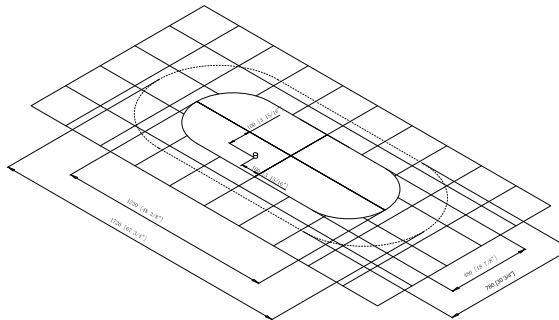

Se recomienda
Recomendamos

100158208
N790001657 **12,00 €**

Bath trap NEXT D40
Siphon vidage pour baignoire NEXT
D40

172X78 · 55H

L 177 cm. W 83 cm. H 60 cm. 0.88 m³	260 l.		100206891 N710001223	glossy white <i>blanc brillant</i>	32.0 42.0 1	2.846,00 €	
				100259477 N710001615	titanium <i>blanc brillant_titane</i>	32.0 42.0 1	3.075,00 €
				100259479 N710001612	copper <i>blanc brillant_cuivre</i>	32.0 42.0 1	3.075,00 €
				100206872 N710001221	matt white <i>blanc mate</i>	33.0 42.0 1	3.062,00 €
				100259476 N710001608	titanium <i>blanc brillant_titane</i>	33.0 42.0 1	3.656,00 €
				100259492 N710001609	copper <i>blanc brillant_cuivre</i>	33.0 42.0 1	3.656,00 €

bathtub, freestanding, without brassware, oval 172x78, one-piece, center bath waste, sanitary acrylic. Siphon NEXT 100158208 accessory not included.
baignoire, en îlot, sans robinetterie, ovale 172x78, une-pièce, avec vidage central, acrylique sanitaire. Accessoir siphon NEXT 100158208 non inclus.