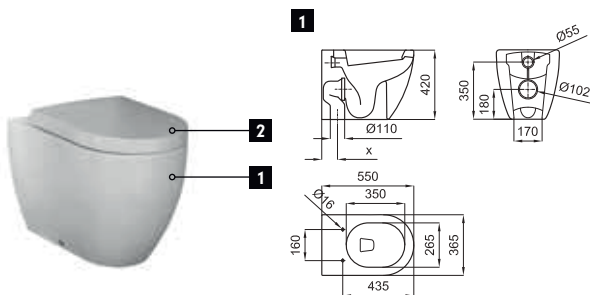

It is required
Requiert

S - V

S - H

100041216
N420442300

2

1	Back to wall pan. Adjustable outlet with fixing kit 100041212 - N420150000. <i>Cuvette indépendante sortie orientable avec fixations 100041212 - N420150000.</i>		100048291 N390000007	white blanc	29.8 16	594,00 €
2A	Thermodur seat and cover <i>Abattant cuvette Thermodur</i>		100121996 N390000040	white blanc	3.2 100	148,00 €
2B	Soft-close seat and cover <i>Abattant cuvette descente retenue</i>		100122004 N390000041	white blanc	3.5 100	178,00 €