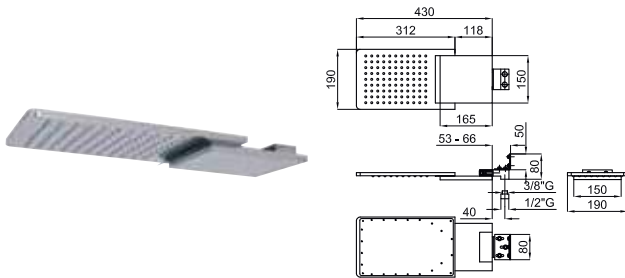

100093586
N196599506

chrome
chromé

1.572,00 €

Rain+cascade shower head with 1/2" connectors. Flow rate rain: 12,3 l/min. at 3 bar and flow rate cascade: 8,80 l/min. at 3 bar.

Ciel de pluie + cascade avec raccords de 1/2". À 3 bars de pression pour fonction pluie 12,3 l/min. et pour fonction cascade 8,80 l/min.