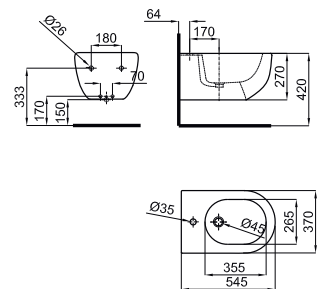

BTW		100048276 N390000005	white <i>blanc</i>	24.3 14	575,00 €

Bidet with fixing kit 100041212 - N420150000
Bidet avec fixations 100041212 - N420150000

	100082170 N390000027	white <i>blanc</i>	19.4 24	327,00 €

Wall hung bidet with fixing kit 100062412 - N490000003
Bidet suspendu avec fixations 100062412 - N490000003