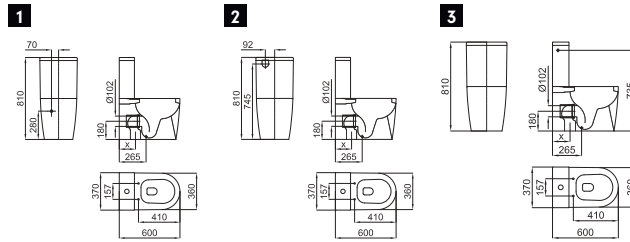

ACRO COMPACT

1 2 3 It is required
Requiert

S - V

S - H

100041216
N420442300

1 It is required
Requiert

100091751
N299999597

100157942
N157416502

3 It is required
Requiert

100044110
N258020000

100157942
N157416502

4

1 C/C adjustable outlet pan pack with bottom left-hand side inlet 4,5/3 L cistern
Pack cuvette au sol, sortie orientable et alimentation réservoir inférieure gauche 4,5/3 L

100160761
N380000032

white
blanc

548,00 €

2 C/C adjustable outlet pan pack with rear left-hand side inlet 4,5/3 L cistern
Pack cuvette au sol avec sortie orientable et alimentation réservoir arrière à gauche 4,5/3 L

100160822
N380000029

white
blanc

537,00 €

3 C/C adjustable outlet pan pack with left-hand side inlet 4,5/3 L cistern
Pack cuvette au sol avec sortie orientable et alimentation réservoir latérale à gauche 4,5/3 L

100160840
N380000030

white
blanc

537,00 €

4 Soft-close seat and cover
Abattant cuvette descente retenue

100123832
N356330440

white
blanc

132,00 €