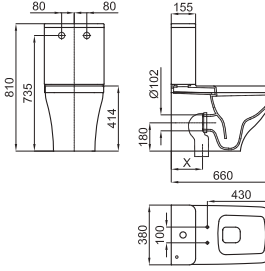

NK CONCEPT

100131005
N396990883

white
blanc

81,00 €

Pedestal
Colonne

100131004
N396990882

white
blanc

78,00 €

Semi-pedestal with fixing kit
Cache siphon avec kit de fixation

1 2

1 3

4

1 It is required
Requiert

2 It is required
Requiert

100041216
N420442300

100044110
N258020000

100157942
N157416502

1 C/C adjustable outlet pan with fixing kit 100110005 - N499816959.
Cuvette au sol sortie orientable avec fixations 100110005 - N499816959.

100131000
N299999149

white
blanc

300,00 €

2 C/C Cistern including internals bottom left inlet
Réservoir avec alimentation inférieure gauche et mécanisme

100130999
N398840035

white
blanc

176,00 €

3 C/C Cistern including internals with rear left and right hand inlet
Réservoir avec alimentation arrière supérieure à gauche et à droite

100162415
N312140104

white
blanc

186,00 €

4A Soft-close seat and cover
Abattant cuvette descente retenue

100130997
N312140105

white
blanc

143,00 €

4B Thermodur seat and cover
Abattant cuvette Thermodur

100140930
N390000047

white
blanc

132,00 €