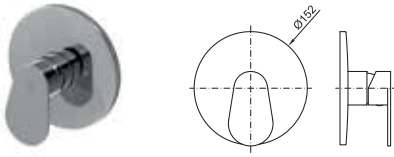

concealed concept: SHOWER · concept encastré: DOUCHE

MOOD

100161411 chrome
N199999332 chromé 200,00 €