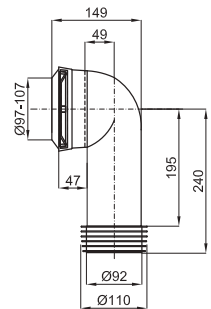

100071340
N199999910

chrome
chromé

53,00 €

100115010
N499816940

white
blanc

32,00 €

Waste bend pipe for dual outlet pan . For installation in 90-110 mm diameter drain pipes.
Code évacuation WC sortie orientable avec multijoint. Pour évacuation de 90 à 110 mm de diamètre.