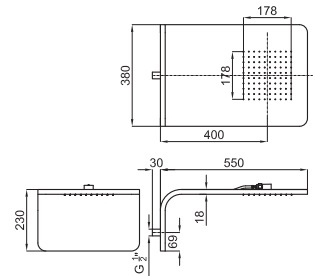

LOUNGE

1 Rain+cascade shower head with 1/2" connectors. Flow rate 16,80 l/min. at 3 bar. Rain shower function 10,8 l/min and cascade 11,40 l/min.
Ciel de pluie + cascade avec raccords de 1/2". À 3 bars de pression fonction pluie 10,8 l/min et fonction cascade 11,4 l/min.

				100089933 N199999811	 inox mirror miroir		2.358,00 €
XXL	EX	eco					

				100181041 N199999271	 copper cuivre		3.789,00 €
XXL	EX	eco					

				100181042 N199999270	 titanium titane		3.789,00 €
XXL	EX	eco					

2 Rain function shower head with 1/2". Flow rate 10,75 l/min. at 3 bar.
Ciel de pluie. À 3 bars de pression 10,75 l/min.

				100063526 N199999988	 inox mirror miroir		2.146,00 €
EX	eco		XXL				

				100082392 N199999861	 white blanc		2.908,00 €
EX	eco		XXL