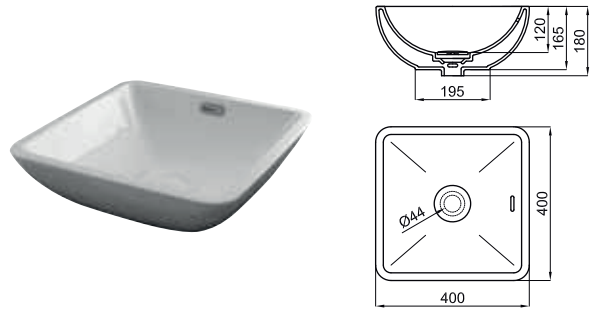

100123293
N399999814

○ white
○ blanc

276,00 €

40x40 cm. countertop basin with overflow. Clicker basin waste and ceramic plug included

Lavabo 40x40 cm. à poser avec trop plein. Inclus bonde de vidage type clicker avec couvercle céramique