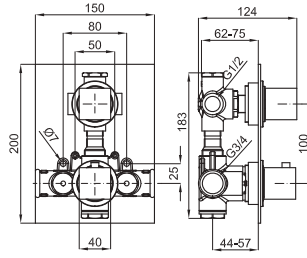

thermostatic valves · thermostatiques

EX 100063404 N140140008 chrome chromé Δ 4.3 **743,00 €**

SQUARE Concealed thermostatic 2 ways 1/2"-3/4" with wax thermostatic element. Diverter valve with integrated shut off 1/2". Built in non-return valve. Safety stop at 38°C. Flow rate bath 26 l/min. at 3 bar and flow rate shower 13 l/min. at 3 bar.
Thermostatique à encastrer 3/4" 2 voies et élément thermostatique compact en cire. Inverseur/régulateur de débit. Clapets anti-retour incorporés. Poignée graduée à butée de sécurité à 38°C. À 3 bars de pression pour bain: 26 l/min. et pour shower: 13 l/min.