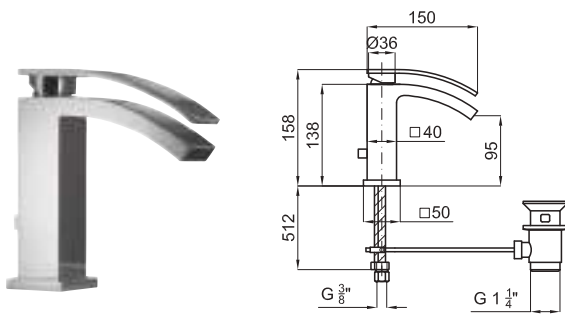

IMAGINE

100038825
N169010001

chrome
chromé

2.5

714,00 €

100081813
N169760027

Gold
or

2.5

981,00 €

Single lever basin mixer 3/8". Ø28 mm ceramic cartridge Length of hoses 512 mm. with pop-up waste set 1 1/4". Without aerator . Flow rate 7,85 l/min. at 3 bar
Mitageur lavabo avec cartouche Ø28 mm. Flexibles raccordement 3/8" longueur 512 mm, garniture de vidage 1 1/4". Sans mousseur. Chute d'eau en effet cascade. À 3 bars de pression 7,85 l/min