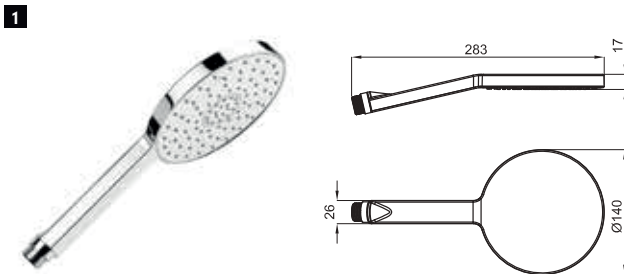

1 HOTELS - Single position handshower with AIR ECO system . Flow rate 12 l/min. at 3 bar.
HOTELS - Douchette 1 position avec système AIR ECO . À 3 bars de pression 12 l/min.

			100093577 N199999766		chrome chromé		126,00 €
XXL							

2 HOTELS - Dual function handshower with AIR ECO system. Functions:rain & massage. Flow rate at 3 bar: RAIN = 12 l/min.;MASSAGE = 12 l/min.
HOTELS - Douchette 2 fonctions avec système AIR ECO. Fonctions : pluie et massage. À 3 bars de pression : PLUIE = 12 l/min.; MASSAGE = 12 l/min.

			100093578 N199999764		chrome chromé		142,00 €
		XXL