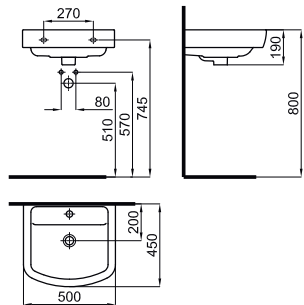

ACRO COMPACT

1

2

1 35 cm. wall hung basin with overflow and fixing kit 100041225 - N421040000.
Lavabo 35 cm. avec trop plein et fixations 100041225 - N421040000.

100080134
N380000003

white
blanc

86,00 €

2 Semi-pedestal for 35 cm hand rinse basin with fixing kit 100041212 - N420150000.
Semi-pedestal pour lave mains 35 cm 100080134 - N380000003 avec fixations 100041212 - N420150000

100080140
N380000001

white
blanc

107,00 €

100097414
N380000017

white
blanc

131,00 €

50 cm. wall hung basin with overflow and fixing kit 100041225 - N421040000.
Lavabo 50 cm. avec trop plein et fixations 100041225 - N421040000.

100080133
N380000004

white
blanc

127,00 €

60 cm. wall hung basin with overflow and fixing kit 100041225 - N421040000.
Lavabo 60 cm. avec trop plein et fixations 100041225 - N421040000.

100080138
N380000002

white
blanc

76,00 €

Pedestal for basin 60 cm. and cloakroom basin 50 cm. .
Colonne pour lavabo 60 cm. et lave-mains 50 cm .

100080139
N380000005

white
blanc

107,00 €

Semi-pedestal for basin 60 cm. and cloakroom basin 50 cm. with fixing kit 100041212 - N420150000.
Cache-siphon pour lavabo 60 cm. et lave-mains 50 cm aux fixations 100041212 - N420150000.