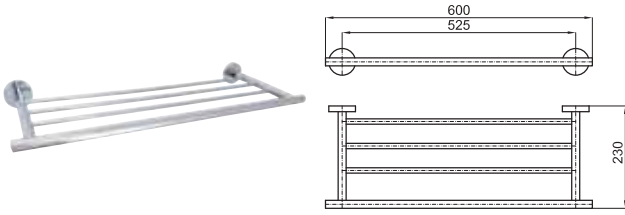

HOTELS

100103969 chrome
N643000021 chromé 1.2 **137,00 €**

Clean towel shelf
Porte-serviettes + étagère sans barre