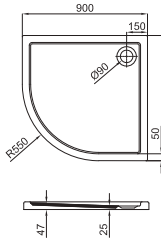

90 x 90

100053984 276,00 €
N343150024