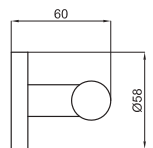

HOTELS

100102354
N648000001

● chrome
chromé

23,00 €

100267559
N643000101

● black matt
noir mat

34,00 €

100103954
N643000032

● chrome
chromé

35,00 €

Double robe hook
Double crochet

Robe hook
Crochet