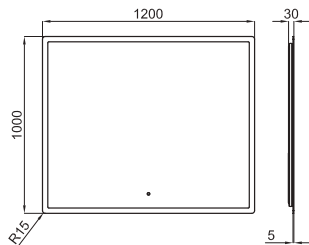

Mirror 120X100cm with perimetral light (3.000K) and defogger, controlled by tactile sensor. Possibility of installing magnifying mirror.

Miroir 120X100cm avec lumière périphérique (3.000K) et système anti buée contrôlés par contact sensor. Possibilité d'installer miroir grossissant.

100233588
N806718565

○ mirror
miroir

2.174,00 €

Mirror 120X100cm with perimetral light (3.000K) and defogger. Without ON / OFF button. Possibility of installing magnifying mirror.

Miroir 120X100cm avec lumière périphérique (3.000K) et système anti buée. Sans bouton allumé et éteint. Possibilité d'installer miroir grossissant.

100233596
N806718568

○ mirror
miroir

1.941,00 €