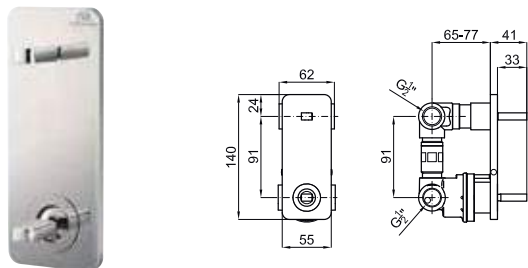

100063520 N199999989	chrome chromé		761,00 €
		100073043 N199999893	white blanc		885,00 €

Concealed bath/shower mixer 1/2". Automatic diverter. Flow rate 16,58 l/min. at 3 bar.
Mitigeur bain/douche à encastrer. Raccordements 1/2". Inverseur automatique. À 3 bars de pression 16,58 l/min.