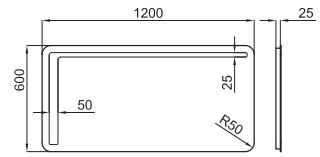

2

1 120x80 mirror with light strip illuminated by LEDs. IP-44
Miroir 120x80 cm avec éclairage LED. IP-44

100114705
N859000054

mirror
miroir

927,00 €

2A 120x60 cm mirror with light strip illuminated by LEDs. IP-44. Retroilluminated on top and bottom, Includes defogger system. LED Temperature 4200K
Miroir 120x60 cm avec éclairage LED. IP-44. Rétro illumination sur partie supérieure et inférieure. Système antibuée inclus partie supérieure et inférieure. Température LED 4200 K

100179914
N859000069

mirror
miroir

1.280,00 €

2B LOUNGE mirror 120X60 cm mirror with sensor that controls the illuminated strip of light, defogger system and upper and lower ambient backlighting.
Miroir PREMIUM 120X60cm avec cellule sensor qui contrôle la frange illuminée, système anti buée et rétroéclairage supérieur et inférieur.

100211072
N859000073

mirror
miroir

1.508,00 €