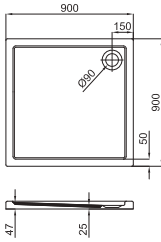

90 x 90

100053964 270,00 €
N343150004