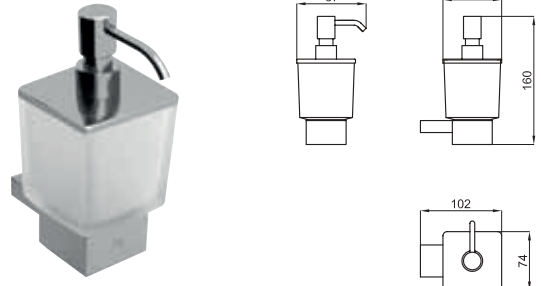

100094151 N603470014	chrome <i>chromé</i>	0.9	102,00 €
	100124100 N603470025	white <i>blanc</i>	0.9	113,00 €
	100211348 N603470031	black <i>noir</i>	0.9	123,00 €

Wall mounted soap dispenser
Diffuseur de savon fixe