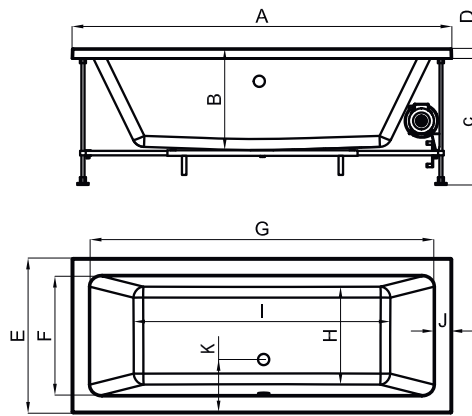

MINIMAL XL

mm	A	B	C	D	E	F	G	H	I	J	K
1700 x 700	1700	450	565	45	700	540	1540	440	1140	80	240
1700 x 750	1700	470	565	45	750	600	1540	490	1140	80	250
1700 x 800	1700	470	565	45	800	640	1540	540	1140	80	250
1800 x 800	1800	470	565	45	800	640	1640	540	1240	80	245
1900 x 900	1900	470	565	45	900	740	1740	640	1340	80	250