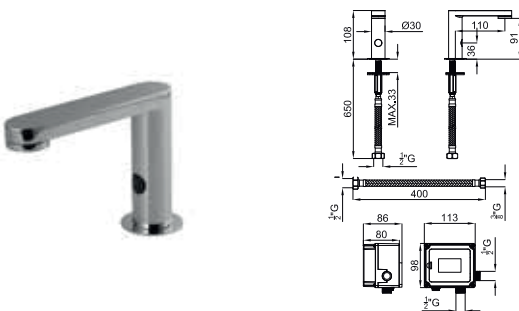

100184771 N109390068	chrome chromé	2.9	429,00 €

Electronic faucet with 1 water inlet. 3/8" connections. Battery 6V. Flow rate 6.8 l/min at 3 bar.
Robinetterie électronique 1 entrée d'eau, connexions 3/8", batterie 6V. Le débit à 3 bars est de 6,8 l/min