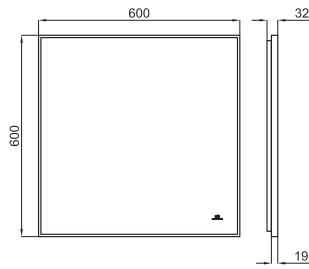

50x160 cm. mirror with wooden frame
 Miroir avec cadre en bois 50x160 cm.

Horizontal mirror with smooth and rounded edges, 100x65 cm
 Miroir horizontal de 100x65 cm. à bords polis.

MIRRORS - MIROIRS

Mirror 60x60 cm with aluminium black frame, perimetral light and deffoger, controlled by proximity sensor.
 Miroir 60x60 cm avec cadre de aluminium noir, avec lumière périmètre et anti-buée contrôlé par capteur de proximité.