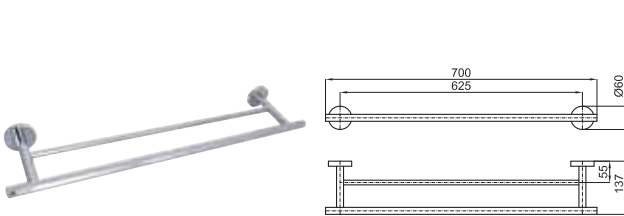

100103968 chrome **108,00 €**
N643000022 chromé Ø0.8

2 arm towel rail 70 cm
Porte-serviettes 2 barres 70 cm.