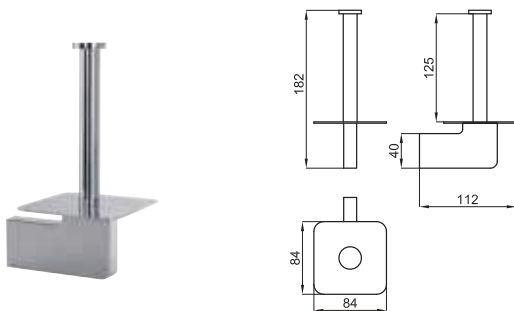

100094161 **N603470007** chrome chromé 0.6 **104,00 €**

100124101 **N603470022** white blanc 0.6 **115,00 €**

100211349 **N603470034** black noir 0.6 **126,00 €**

Spare roll holder
Porte-papier de réserve