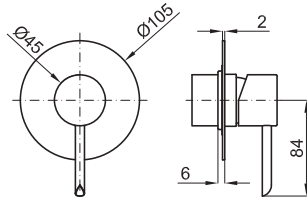

ROUND

100209471 chrome
N200000004 *chromé* 0.4 **117,00 €**

100210540 black
N200000010 *noir* 0.4 **147,00 €**

Single lever concealed shower mixer trim kit.
Partie externe mitigeur encastré douche

SMART BOX

1

2

1

SMART BOX - Universal and quick installation for 1 way mixer with a Ø35 mm. ceramic cartridge and 1/2" connections. The 3 bar pressure is 22,1 L/min. 2 mufflers and a 1/2" plug included.
SMART BOX - Corps encastré d'installation rapide universelle pour mitigeur à 1 sortie. Avec cartouche céramique de Ø35mm et connexions 1/2". Le débit à 3 bars de pression est de 22,1 l/min. 2 silencieux et un bouchon 1/2 inclus.

100124166
N199999568

87,00 €

2

SMART BOX - Internal component for built-in mixer 100124166 - N199999568
SMART BOX - Pièces internes pour corps encastré mitigeur 100124166 - N199999568

100124169
N199999567

53,00 €

PROJECT LINE

PROJECT LINE - Concealed shower valve with Ø35 mm ceramic cartridge and 1/2" connectors. Flow rate 21 l/min. at 3 bar
PROJECT LINE - Corps interne mitigeur encastré douche, avec cartouche céramique de Ø35 mm, connection de 1/2", débit à 3 bars de pression 21 l/min.

100107937
N194710510

chrome
chromé

24,00 €