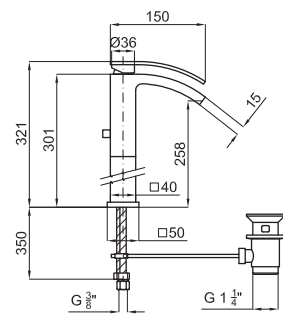

100081813
N169760027

Gold
or

2.5

981,00 €

Single lever basin mixer 3/8". Ø28 mm ceramic cartridge Length of hoses 512 mm. with pop-up waste set 1 1/4". Without aerator . Flow rate 7,85 l/min. at 3 bar
Mitageur lavabo avec cartouche Ø28 mm. Flexibles raccordement 3/8" longueur 512 mm, garniture de vidage 1 1/4". Sans mousseur. Chute d'eau en effet cascade. À 3 bars de pression 7,85 l/min