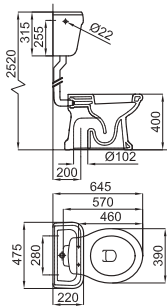

It is required
Requiert

S - V

100044110
N258020000

100157942
N157416502

PACK

100239038
N399999677

white_chrome
blanc_chromé

50.0

1.119,00 €

PACK C/C floor outlet pan, high level cistern with side inlet and cistern internals and high level cistern's accessories. Includes 100090790-N381000036 fixing kit.

PACK Cuvette au sol sortie verticale avec plaque pour réservoir haut, réservoir suspendu avec alimentation latérale, mécanisme et accessoires réservoir haut. Inclus fixations 100090790 - N381000036.

Included accessories:

Accessoires inclus:

1. 1 100238616 - N381000054
2. 2 100238653 - N381000049
3. 3 100238665 - N381000046