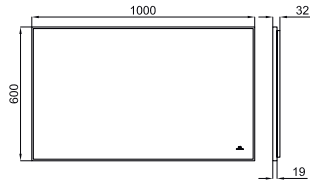

Shelf for structure Square (100233973 - N802910945) 80CM

Etagère structure Square (100233973 - N802910945) 80CM

SQUARE

100 CM

100233708
N806718575

● black
noir

1.130,00 €

Mirror 100x60 cm with aluminium black frame, perimetral light and defogger, controlled by proximity sensor.
Miroir 100x60 cm avec cadre de aluminium noir, avec lumière périmètre et anti-buée contrôlé par capteur de proximité.