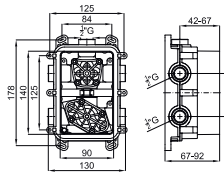

1

Thermostatic smart box external component.
Pièce externe Smartbox thermostatique

100140128
N199999484

chrome
chromé

314,00 €

2

SMART BOX SLIM - Universal and quick installation for 1, 2 or 3 ways mixers with a Ø35 mm. ceramic cartridge and 1/2" connections. Flow rate one outlet: 22,4 l/min. at 3 bar. and other outlet: 19,5 l/min. at 3 bar.
SMART BOX SLIM- Corps encastré d'installation rapide universelle pour thermostatique à 1, 2 ou 3 sorties. Avec cartouche thermostatique en céramique incorporée et connexions 1/2". 3 bars de pression pour une sortie: 22,4 l/min. et pour l'autre deux: 19,5 l/min.

100238318
N521280253

131,00 €

3

SMART BOX SLIM- Internal thermostatic component for 3 exits 100238318 - N521280253
SMART BOX SLIM- Pièce interne thermostatique 3 sorties 100238318 - N521280253

100238407
N199999007

213,00 €