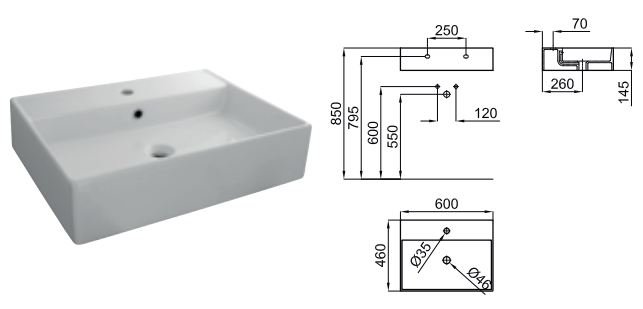

100090126
N372769939
white
blanc
19.0
24
423,00 €

60 cm. wall hung basin with overflow and fixing kit 100041225 - N421040000.
Lavabo 60 cm. suspendu avec trop plein et fixations 100041225 - N421040000.