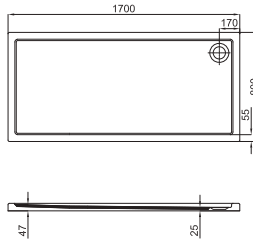

170 x 80

100268654 583,00 €
N343120149