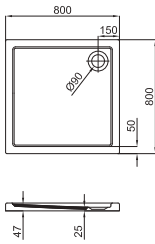

80 x 80

100053963 219,00 €
N343150003