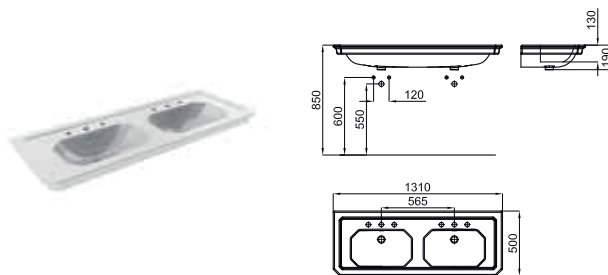

ANTIC

100137921
N399999805

white
blanc

927,00 €

130 cm. wall hung console basin with overflow and taphole. Includes 100041225 - N421040000 fixing kit and can be used with a console leg set.
Console 130 cm suspendu avec trop-plein et trou pour la robinetterie. Fourni avec accessoires de fixation 100041225 - N421040000 et combiné avec le jeu de pieds pour console.

100137958
N399999806

white
blanc

927,00 €

130 cm. wall hung console basin with overflow. Includes 100041225 - N421040000 fixing kit. Can be used with a console leg set. With 3 tapholes
Console 130 cm suspendu avec trop-plein. Fourni avec accessoires de fixation 100041225 - N421040000. 3 orifices pour robinetterie