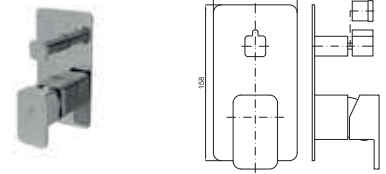

203,00 €

100258851
N197503672

Gold
or

310,00 €

LOUNGE

100140108
N199999483

chrome
chromé

217,00 €