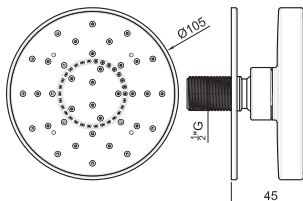

100093572 N199999768	 chrome chromé		126,00 €

HOTELS - Adjustable side body jet with AIR ECO system, 1/2" connection. Minimum flow rate required: 8 l/min. at 3 bar
HOTELS - Buse latérale douche orientable avec système AIR ECO, raccordement 1/2". Requiert un débit minimum à 3 bars de 8 l/min.