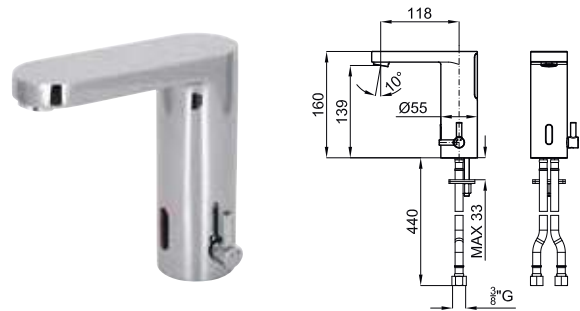

100114431
N194710531

chrome
chromé

253,00 €

100108285
N194710522

chrome
chromé

309,00 €

HOTELS - Electronic basin mixer with one water inlet 3/8" connections, "plus" aerator, without pop up waste. Battery 3V. Flow rate 5 l/min at 3 bar.
HOTELS - Robinetterie lavabo électronique avec une entrée d'eau, connexion 3/8", sans garniture de vidage et avec mousseur "plus". Batterie 3V. A 3 bars de pression 5l/min.

HOTELS - Basin mixer with sensor control with two water inlets. 3/8" connections, without pop up waste. Battery 3V. "Plus" aerator. Flow rate 5 l/min. at 3 bar.
HOTELS - Robinetterie lavabo électronique avec 2 entrées d'eau, connexion de 3/8", sans bonde de vidage et mousseur "plus". Batterie 3V. Débit à 3 bars de pression 5 l/min.