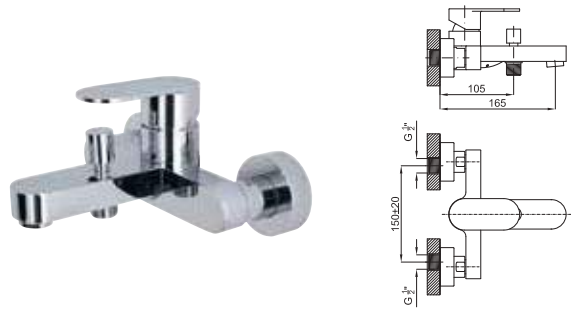

EX

100107941
N194710511

chrome
chromé

186,00 €

Wall mounted exposed bath shower mixer 1/2". Ø35 mm ceramic cartridge. Automatic diverter and "plus" aerator. Centre distance 150 +/- 15 mm.
Mitigeur externe bain/douche avec cartouche Ø35 mm. Inverseur automatique. Avec mousseur "plus". Distance entre des raccords 150 +/- 15 mm.