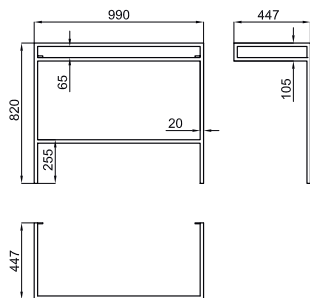

100234004
N802910949

● black
noir

585,00 €

Metal black matte console for wall hung basins Square: 100090014 - N377001043, 100090015 - N377001041. Dimensions: 99 x 44.7 cm x 82 cm high.
Structure en métal noir mat pour vasques suspendu Square:100090014 - N377001043, 100090015 - N377001041. Dimension: 99 x 44.7 cm x 82 cm in alto.

100232822
N804861111

● oak
Chêne

234,00 €

Shelf for structure Square (100234004 N802910949) 100CM
Etagère structure Square (100234004 N802910949) 100CM