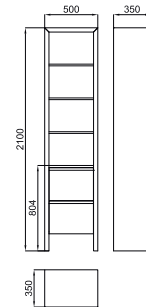

NEW **100240166** **N832490384** Grey Oak / chêne gris 75.0 4 **1.186,00 €**

cabinet, 210 cm. high, with 4 shelves and 2 drawers.
Armoire au sol de 210cm de hauteur avec 4 étagères et 2 tiroirs.