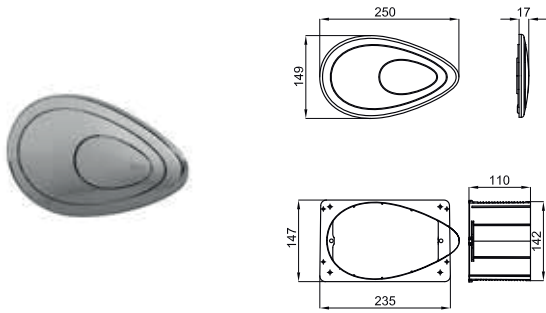

VITAE

designed by Zaha Hadid Design

100183810 chrome
N399999773 *chromé* 0.5 560 **247,00 €**

100183811 white
N399999772 *blanc* 0.5 560 **220,00 €**

VITAE -- Double flush button. Includes the protective channel which is required in order to fit this plate in any of the Smart Line cisterns.

VITAE - Plaque de commande double poussoir. Inclus canal de protection nécessaire pour l'installation de cette plaque sur tout système SMART LINE