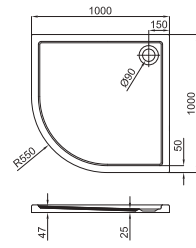

100 x 100

100057475 ○ **348,00 €**
N343150039