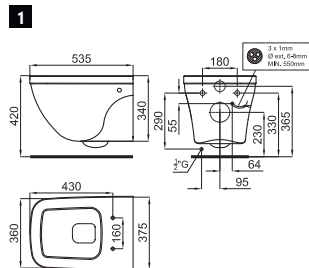

1 Wall hung pan for electronic seat and cover with fixing kit 100090710 - N356330437
Cuvette suspendue pour electronic abattant avec fixations 100090710 - N356330437

100181020
N312140115

white
blanc

284,00 €

2 Electronic seat compatible with sanitary 100181020. Functions: heated seat with adjustable temperature, bidet function with multimode use, dryer with adjustable temperature and automatic opening by detection or control. It includes remote control.
Abattant électronique compatible avec sanitaire 100181020. Fonctions: lunette chauffante avec température réglable, fonction bidet avec différents modes d'utilisation, séchage avec température réglable et ouverture automatique par détection ou télécommande. Inclus télécommande.

100172985
N312140107

white
blanc

2.385,00 €