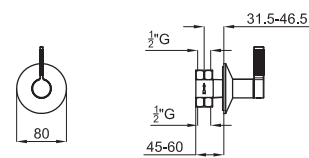

EX	NEW	100241756 N197503604	chrome chromé	1.9	625,00 €
EX	NEW	100241776 N197503618	Gold or	1.9	842,00 €

EX	NEW	100238516 N199998973	chrome chromé	1.9	413,00 €
EX	NEW	100238544 N199998975	Gold or	1.9	613,00 €

LUXE - Set of 1/2" stop valves. Flow rate 59,94 l/min. at 3 bar
LUXE - Jeu de robinets d'arrêt 1/2" à encastrer. À 3 bars de pression 59,94 l/min

Set of 1/2" stop valves. Flow rate 59,94 l/min. at 3 bar
Jeu de robinets d'arrêt 1/2" à encastrer. À 3 bars de pression 59,94 l/min