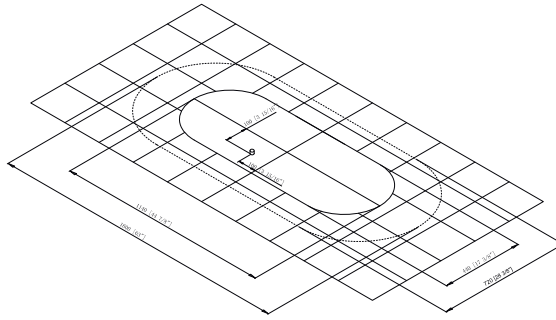

ARQUITECT

Se recomienda
Recomendamos

100158208
N790001657 **12,00 €**

Bath trap NEXT D40
Siphon vidage pour baignoire NEXT
D40

160X72 · 54,5H

L 165 cm. W 77 cm. H 60 cm. 0.76 m³	205 l.		100206910 N710001222	glossy white <i>blanc brillant</i>	28.0 40.0 1	2.547,00 €	
				100259493 N710001610	titanium <i>blanc brillant_titane</i>	28.0 40.0 1	2.835,00 €
				100259520 N710001611	copper <i>blanc brillant_cuivre</i>	28.0 40.0 1	2.835,00 €
				100206901 N710001224	matt white <i>blanc mate</i>	29.0 40.0 1	2.881,00 €
				100259510 N710001614	titanium <i>blanc brillant_titane</i>	29.0 40.0 1	3.385,00 €
				100259478 N710001613	copper <i>blanc brillant_cuivre</i>	29.0 40.0 1	3.385,00 €

bathtub, freestanding, without brassware, oval 160x72, one-piece, center bath waste, sanitary acrylic. Siphon NEXT 100158208 accessory not included.
baignoire, en îlot, sans robinetterie, ovale 160x72, une-pièce, avec vidage central, acrylique sanitaire. Accessoir siphon NEXT 100158208 non inclus.