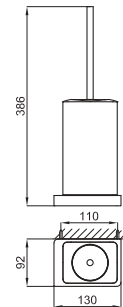

100213332 N618434320	chrome chromé	1.9	261,00 €
100213325 N618434312	copper cuivre	1.9	395,00 €
100213387 N618434314	titanium titane	1.9	395,00 €
100238416 N618434327	Gold or	1.9	373,00 €

Wall mounted brush holder
Porte-balai fixe