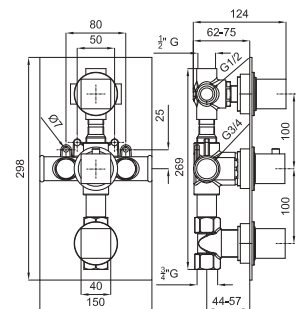

EX 100140919 N140140073 chrome chromé Δ 5.8 **1.014,00 €**

SQUARE Concealed 4 way, 3 handle Thermostatic valve with wax thermo-element. 1/2" or 3/4" connectors according to technical drawing. Diverter with flow regulator. The flowrate at 3 bar (mixed water) for each water way is 26,3l/min, 26,3l/min, 23,1l/min and 45,5l/min. Includes 1 hi-flow way with separate handle, non-return valves and 38°C security stop.
Thermostatique encastrée 4 sorties (3 manettes) avec thermo-élément à cire intégré. Connexions de 1/2", 3/4" selon plan. Inverseur/régulateur de débit. Le débit à 3 bars de pression (eau mélangée) a 1 sortie de 26,3 l/min, une autre de 26,3 l/min, une autre de 23,1 l/min et une dernière de 45,5 l/min. 1 sortie à grand débit avec manette indépendante, clapet anti-retour et bouton stop de sécurité à 38 °C inclus.