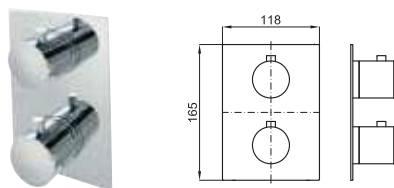

URBAN

100124174 chrome
N199999564 chromé **332,00 €**

100210638 black
N199999065 noir **360,00 €**