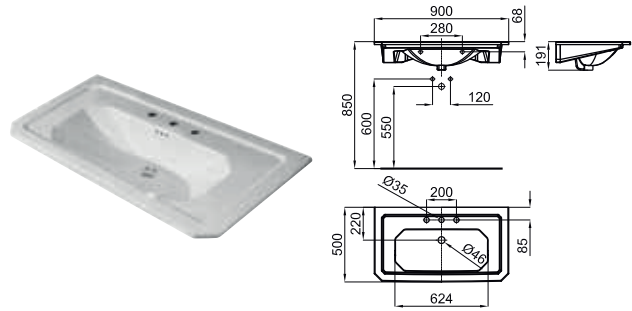

ANTIC

100093752
N383000004
white
blanc
25.1 kg
12
786,00 €

100093753
N383000005
white
blanc
25.1 kg
12
786,00 €

90 cm. wall hung console basin with overflow and taphole. Includes 100041225 - N421040000 fixing kit and can be used with a console leg set.
Console 90 cm suspendu avec trop-plein et trou pour la robinetterie. Fourni avec accessoires de fixation 100041225 - N421040000 et combine avec le jeu de pieds pour console.

90 cm. wall hung console basin with overflow. Includes 100041225 - N421040000 fixing kit. Can be used with a console leg set. With 3 tapholes.
Console 90 cm suspendu avec trop-plein. Fourni avec accessoires de fixation 100041225 - N421040000 et combine avec le jeu de pieds pour console. 3 orifices pour robinetterie.