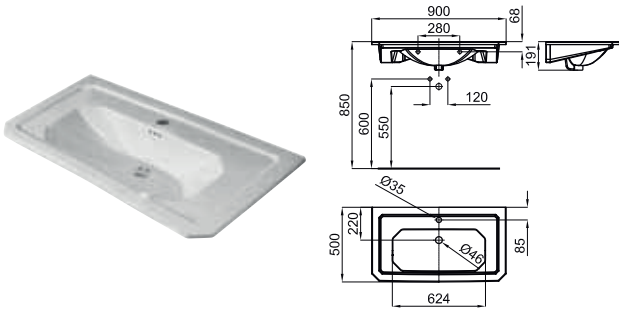

ANTIC

100093752
N383000004
white
blanc
25.1 kg
12
786,00 €

100093753
N383000005
white
blanc
25.1 kg
12
786,00 €

90 cm. wall hung console basin with overflow and taphole. Includes 100041225 - N421040000 fixing kit and can be used with a console leg set.
Console 90 cm suspendu avec trop-plein et trou pour la robinetterie. Fourni avec accessoires de fixation 100041225 - N421040000 et combine avec le jeu de pieds pour console.

90 cm. wall hung console basin with overflow. Includes 100041225 - N421040000 fixing kit. Can be used with a console leg set. With 3 tapholes.
Console 90 cm suspendu avec trop-plein. Fourni avec accessoires de fixation 100041225 - N421040000 et combine avec le jeu de pieds pour console. 3 orifices pour robinetterie.