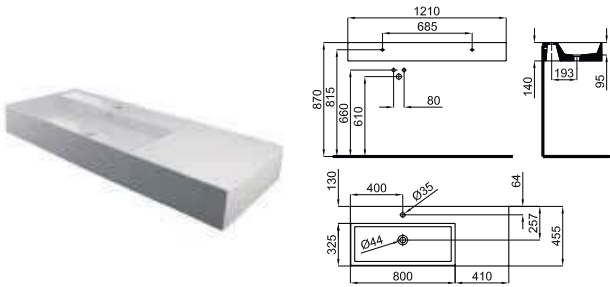

100272239
N372769987

white
 blanc

28.0 kg

10

672,00 €

THIN
 NEW

ESSENCE-C

100243647
N372769979