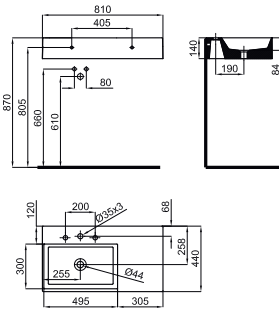

NEW 100236888 N85900080 walnut wood noyer 25.0 4 **1.992,00 €**

Hanging module, 80 cm., front of the drawer made of walnut wood, with aluminium door handle and slowed down closure.
Module suspendu de 80cm. Frontal du tiroir en noyer avec tiroir en aluminium et fermeture ralentie.

22.0 32 **486,00 €**

80 cm. wall hung basin with left offset bowl, taphole, overflow and 100041225 - N421040000 fixing kit.
Lavabo 80 cm suspendu à bac décalé vers la gauche, trou pour la robinetterie, trop-plein et fixations 100041225 - N421040000.

22.0 32 **486,00 €**

80 cm. wall hung basin with left offset bowl, with 3 tapholes, overflow and 100041225 - N421040000 fixing kit.
Lavabo 80 cm suspendu à bac décalé vers la gauche, 3 orifices pour robinetterie, trop-plein et fixations 100041225 - N421040000.

22.0 32 **486,00 €**

80 cm. wall hung basin with left offset bowl, without taphole, overflow and 100041225 - N421040000 fixing kit.
Lavabo 80 cm suspendu à bac décalé vers la gauche, sans trou pour la robinetterie, trop-plein et fixations 100041225 - N421040000.