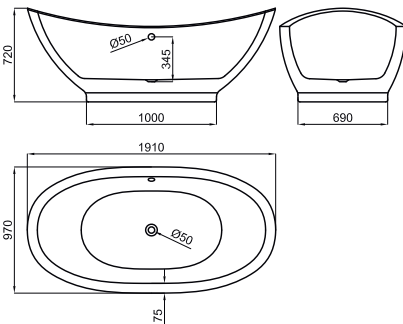

191X97 · 72H

	L 196 cm. W 102 cm. H 87 cm.	1.74 m³		185 l.		100083261 N710000329		glossy white blanc brillant				4.708,00 €

bathtub, freestanding, without brassware, oval 191x97, one-piece, center bath waste, sanitary acrylic.
baignoire, en îlot, sans robinetterie, ovale 191x97, une-pièce, avec vidage central, acrylique sanitaire.

Se recomienda
Recomendamos

100158208
N790001657 **12,00 €**

Bath trap NEXT D40
Siphon vidage pour baignoire NEXT
D40