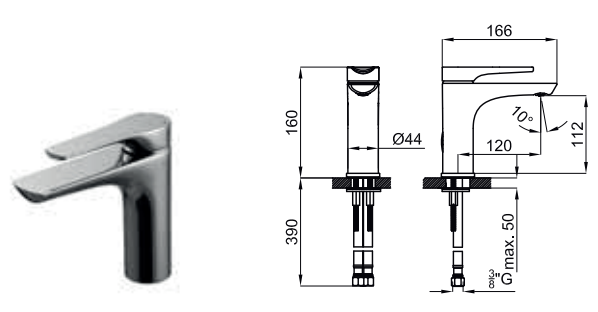

NEW · CURVE

100237653
N199998998
chrome
chromé
2.2 **157,00 €**

Single lever basin mixer 3/8". Ø35 mm ceramic cartridge. Length of hoses 450 mm. With pop-up waste set 1 1/4". "Plus" aerator. Flow rate 5,6 l/min. at 3 bar.
Mitigeur lavabo avec cartouche Ø35 mm. Flexibles raccordement 3/8" longueur 450 mm., avec garniture de vidage 1 1/4". Avec mousseur "plus". À 3 bars de pression 5,6 l/min.

100237663
N199999000
chrome
chromé
2.2 **126,00 €**

Single lever basin mixer 3/8". Ø35 mm ceramic cartridge. Length of hoses 450 mm. Without pop-up waste set 1 1/4". "Plus" aerator. Flow rate 5,6 l/min. at 3 bar.
Mitigeur lavabo avec cartouche Ø35 mm. Flexibles raccordement 3/8" longueur 450 mm., sans garniture de vidage 1 1/4". Avec mousseur "plus". À 3 bars de pression 5,6 l/min.