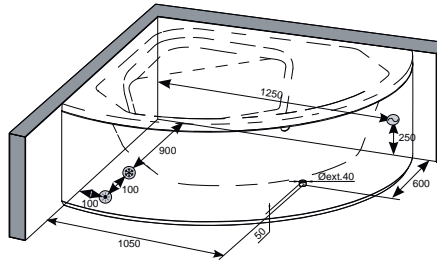

ECOLITE CORNER

	Hot water connections Prise d'eau chaude
	Cold water connections Prise d'eau froide
	Waste Vidage
	Electrical connections Câblage électrique

mm	A	B	C	D	E	F	G	H	I	J	K	L	M	N
1400x1400	1400	1500	565	1690	130	45	950	Ø52	1980	80	52	80	415	435

140X140 · 56.5H

	L 152 cm. W 120 cm. H 160 cm.	2.92 m³		306 l.			100118921 N710000804		glossy white blanc brillant		32.0		405.0		12	696,00 €	
								100119086 N710000993		glossy white blanc brillant		35.3		56.3		1	1.738,00 €
	L 155 cm. W 155 cm. H 69 cm.	1.66 m³		306 l.			100119095 N710000778		glossy white blanc brillant		42.0		63.0		1	1.110,00 €	
								100119104 N710000797		glossy white blanc brillant		45.3		66.3		1	2.109,00 €
								100119096 N710000723		glossy white blanc brillant		59.0		80.0		1	1.595,00 €
								100119105 N710001014		glossy white blanc brillant		62.3		83.3		1	2.492,00 €
								100119113 N710000992		glossy white blanc brillant		43.0		64.0		1	1.231,00 €
								100119122 N710000963		glossy white blanc brillant		46.3		67.3		1	2.250,00 €
								100119114 N710000816		glossy white blanc brillant		60.0		81.0		1	1.738,00 €
								100119123 N710000857		glossy white blanc brillant		63.3		84.3		1	2.639,00 €