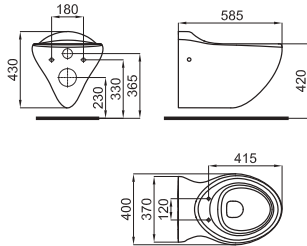

1 Wall hung pan with fixing kit 100090710 - N356330437
Cuvette suspendue avec fixations 100090710 - N356330437

6/3L
100184343
N399999771
white
blanc
18
1.038,00 €

2 Soft close seat and cover
Abattant cuvette descente retenue

100184324
N399999770
white
blanc
144
275,00 €