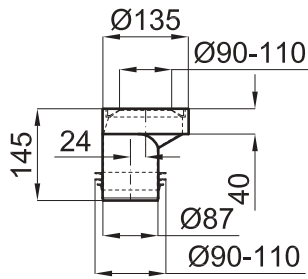

ACCESSORIES - ACCESSOIRES

100041330
N499572400

● black
noir

13,00 €

Eccentric connector waste pipe for S-trap WC pans, with a slight offset. For connection in 90 to 110 mm drain pipe.

Manchon excentrique raccordement cuvette S - V qui permet un léger déplacement latéral. Pour connecter la cuvette s - v au tuyau d'évacuation de 90 à 110 mm.