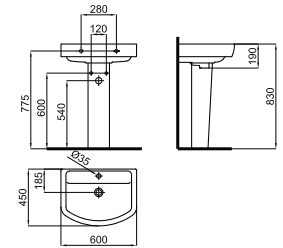

100097414
N380000017

white
blanc

131,00 €

50 cm. wall hung basin with overflow and fixing kit 100041225 - N421040000.
Lavabo 50 cm. avec trop plein et fixations 100041225 - N421040000.

100080133
N380000004

white
blanc

127,00 €

60 cm. wall hung basin with overflow and fixing kit 100041225 - N421040000.
Lavabo 60 cm. avec trop plein et fixations 100041225 - N421040000.