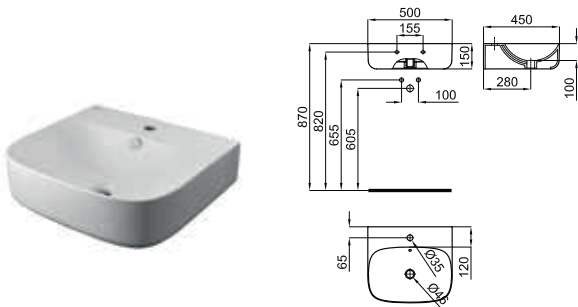

100229808 N390000059	○ white <i>blanc</i>		28	354,00 €

	100229809 N390000060	○ matt white <i>blanc mate</i>		28	532,00 €

50 cm wall hung thin basin with overflow and fixing kit 100041225 - N421040000.
Lavabo 50 cm suspendu à bords fins avec trop plein et fixations 100041225 - N421040000.