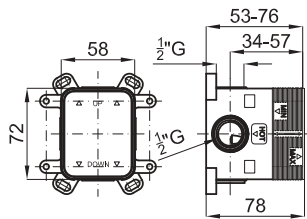

2

1

SMART BOX - Universal and quick installation for 1 way mixer with a Ø35 mm. ceramic cartridge and 1/2" connections. The 3 bar pressure is 22,1 l/min. 2 mufflers and a 1/2" plug included.

SMART BOX - Corps encastré d'installation rapide universelle pour mitigeur à 1 sortie. Avec cartouche céramique de Ø35mm et connexions 1/2". Le débit à 3 bars de pression est de 22,1 l/min. 2 silencieux et un bouchon 1/2" inclus.