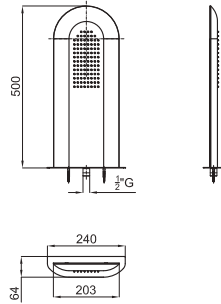

100238423
N199998988

inox mirror
miroir

716,00 €

Rain function shower head with 1/2". Flow rate 9,9 l/min. at 3 bar.
Ciel de pluie. À 3 bars de pression 9,9 l/min.