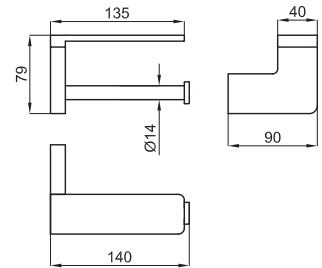

100094163 **N603470012** chrome chromé 0.9 **137,00 €**

100124097 **N603470021** white blanc 0.9 **150,00 €**

100211405 **N603470033** black noir 0.9 **161,00 €**

Roll holder with cover
Porte-papier avec couvercle