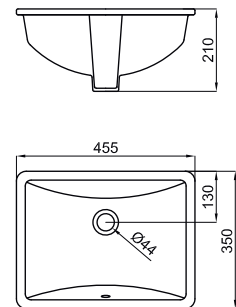

100120592 **N396990867** white / blanc 8.6 35 **166,00 €**

45,5x34 cm. undercountertop basin with overflow. Fixing kit 100041307 - N499041500 needed.
Lavabo 45,5x34 cm. à encastrer par dessous avec trop plein. Jeu de fixations 100041307 - N499041500 nécessaire.

100041307 **N499041500** chrome / chromé 0.1 1200 **8,00 €**

Fixing kit
Jeu de fixations