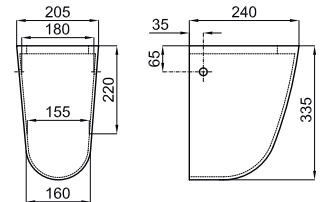

100066278
N369225450
white
blanc
5.8
80
103,00 €

Semi-pedestal with fixing kit 100040452 - N301150000.
Cache-siphon aux fixations 100040452 - N301150000.