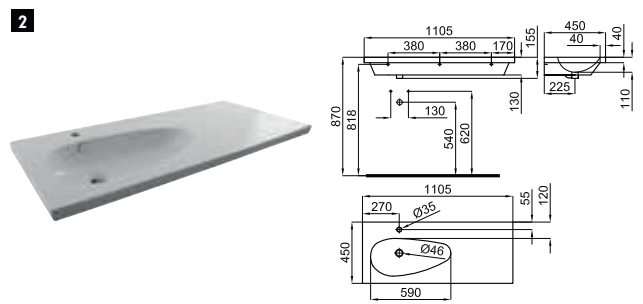

1 110 cm. wall hung basin with left offset bowl, overflow and 100041225 - N421040000 fixing kit. Without tap hole
Lavabo 110 cm suspendu à bac décalé vers la gauche, trop-plein et fixations 100041225 - N421040000. Sans trou pour la robinetterie

100068610 white
N396990834 blanc

584,00 €

2 110 cm. wall hung basin with left offset bowl, tap hole, overflow and 100041225 - N421040000 fixing kit.
Lavabo 110 cm suspendu à bac décalé vers la gauche, trou pour la robinetterie, trop-plein et fixations 100041225 - N421040000.

100063879 white
N396990833 blanc

584,00 €