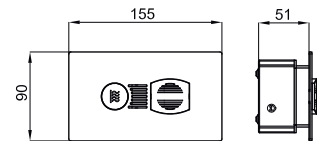

100165568
N199999313

mirror
miroir

1.719,00 €

100239045
N199998989

inox mirror
miroir

625,00 €

Aromatherapy kit. It includes keyboard and the flowers, energy, and relax aroma packs. Protection IPX4. Voltage 220 V.
Kit d'aromathérapie indépendant. Il comprend le clavier et le pack d'arômes flowers, énergie et relax. Protection IPX4. Tension d'alimentation 220 V.

40cm concealed ceiling shower head. Shower modes: rain shower, mist function and laminar spray. Additional function: chromotherapy. Remote control for chromotherapy included. IP67 protection. 220V power supply. Shower valve not included. A 3 exit shower valve with minimum flowrate of 16 l/min is required.
Ciel de pluie encastré au plafond 40cm. Fonctions pluie, brumisateur, jet central et chromothérapie. Inclus télécommande pour le contrôle de la chromothérapie. Protection IP67. Tension d'alimentation 220V. Robinetterie non incluse; 3 voies sont nécessaires pour son fonctionnement. Débit minimum nécessaire de 16l/min.