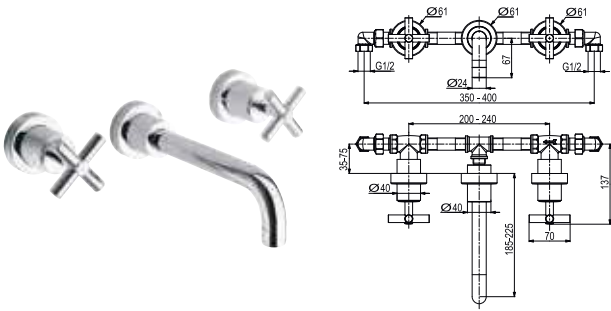

FUTURE

EX 100038279 N134301301 chrome chromé 434,00 €

Wall mounted basin mixer 1/2". Ceramic disc valves. "Plus" aerator. Flow rate 13,06 l/min. at 3 bar.
Mélangeur lavabo à encastrer 3 pièces. Tête ceramique. Sans vidage. Avec mousseur "plus". À 3 bars de pression 13,06 l/min.

100038264 N134120001 chrome chromé 426,00 €

Monoblock bidet mixer 3/8". Ceramic disc valves. Length of hoses 350 mm. with pop-up waste set 1 1/4". "Plus" aerator. Flow rate 12,78 l/min. at 3 bar.
Mélangeur bidet tête ceramique. Flexibles raccordement 3/8" longueur 350 mm., Garniture de vidage 1 1/4". Avec mousseur "plus". À 3 bars de pression 12,78 l/min.