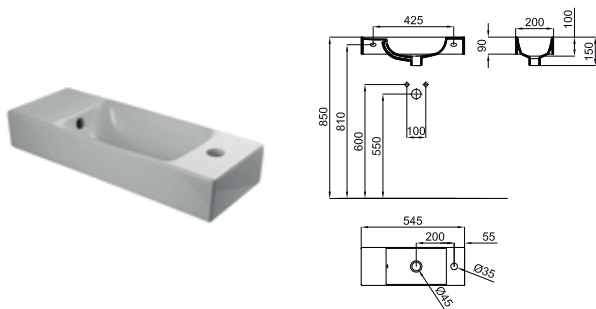

100203286
N316220435
white
blanc
9.6
54
308,00 €

54 cm. wall hung basin with overflow and fixing kit 100041225 - N421040000.
Lavabo 54 cm. suspendu avec trop plein et fixations 100041225 - N421040000.