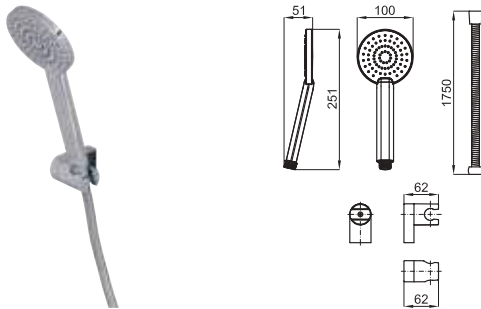

chrome
chromé

100,00 €

CITY N SHOWER PACK. Includes handshower bar with bracket, 1-function 100191064 - N770000228 handshower and flexi shower hose PVC coated twist free 100137848 - N199999490

PACK DOUCHE CITY N. Comprend barre de douche avec support, douchette à 1 fonction 100191064 - N770000228 et flexible double agrafage avec PVC anti-torsion 100137848 - N199999490