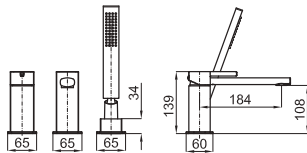

100149209
N199999396

chrome
chromé

1.614,00 €

1 Floor mounted single lever bath shower mixer. Ø40 mm TRI-CONTROL ceramic cartridge with integrated diverter. Includes hand shower COTA 100038634 - N158760001 and 150cm shower hose 100137847 - N199999496. It has to be purchased together with floormounted Smart box 100149141-N199999397

Mitigeur bain/douche installation au sol complet avec flexible 100137847 - N199999496 et douchette COTA 100038634 - N158760001. Cartouche céramique TRI-CONTROL Ø40 mm avec inverseur intégré. Corps interne Smartbox robinetterie installation au sol nécessaire 100149141 - N199999397

2

SMART BOX BATH - built-in body with universal quick installation for floor taps with 1/2" connections.
SMART BOX BATH - Corps encastré installation rapide universelle pour robinetteries installation au sol avec connections 1/2".

100149141
N199999397

96,00 €

1