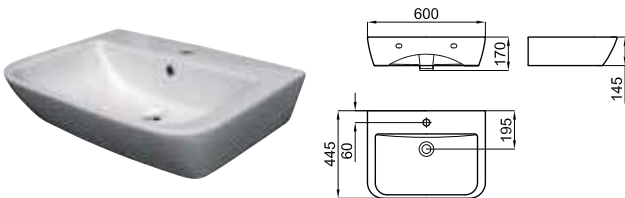

100171080
N369225489
white
blanc
16.0
32
125,00 €

60 cm. countertop basin with overflow.
Lavabo 60 cm. à poser avec trop plein.