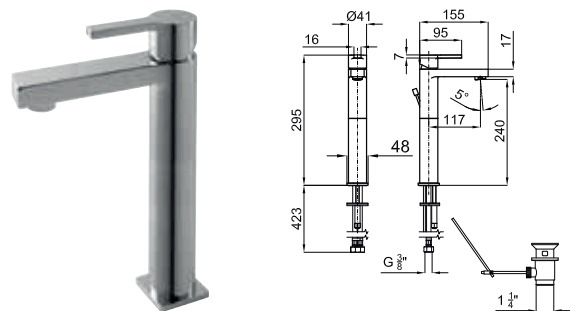

URBAN

	100121305 N199999610	chrome chromé		194,00 €
	100121304 N199999611	white blanc		229,00 €
	100121306 N199999612	black noir		229,00 €

Single lever basin mixer 3/8". Ø25 mm ceramic cartridge. Length of hoses 320 mm. With pop-up waste set 1 1/4". "Plus" aerator. Flow rate 11,7 l/min. at 3 bar.
Mitigeur lavabo avec cartouche Ø25 mm. Flexibles raccordement 3/8" longueur 320 mm., garniture de vidage 1 1/4". Avec mousseur "plus". À 3 bars de pression 11,7 l/min.

	100121307 N199999614	chrome chromé		249,00 €
	100121342 N199999609	white blanc		283,00 €
	100121372 N199999606	black noir		283,00 €

High spout single lever basin mixer 3/8". Ø25 mm ceramic cartridge. Length of hoses 320 mm. With pop-up waste set 1 1/4". "Plus" aerator. Flow rate 11,25 l/min. at 3 bar.
Mitigeur lavabo bec haut avec cartouche Ø25 mm. Flexibles raccordement 3/8" longueur 320 mm., garniture de vidage 1 1/4". Avec mousseur "plus". À 3 bars de pression 11,25 l/min.