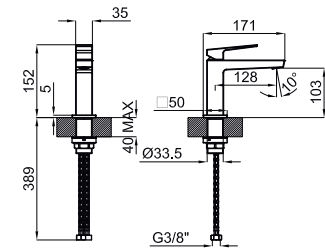

			100149141 N199999397			2.5	96,00 €
--	--	--	---------------------------------------	--	--	-----	----------------

NEW · SQUARE

NEW · SQUARE

1

2

1 Single lever basin mixer 3/8". Ø25 mm ceramic cartridge. Length of hoses 405 mm. With pop-up waste set 1 1/4". "Plus" aerator. Flow rate 5 l/min. at 3 bar.
Mitigeur lavabo avec cartouche Ø25 mm. Flexibles raccordement 3/8" longueur 405 mm., garniture de vidage 1 1/4". Avec mousseur "plus". À 3 bars de pression 5 l/min.