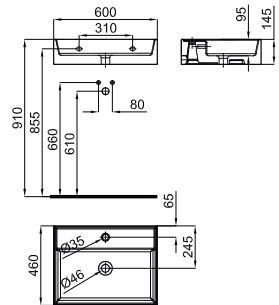

172,00 €

Shelf for mirror Pure Line Wood.
Étagère miroir Pure Line Wood.

PURE LINE WOOD_Horizontal mirror 80x50 cm, perimeter LED lighting and defogger system. Integrated speakers to play music from Bluetooth devices. Class II, IP44, 50 W, 6000 K. Lateral sensor for LED and defogger.
PURE LINE WOOD_Miroir horizontal 80x50cm, illuminé sur tout le périmètre avec des LED. iluminado con luz LED perimetral. Système antibuée et haut-parleurs intégrés pour écouter de la musique à partir de dispositifs Bluetooth. Classe II, IP44, 50 W, 6000 K. Sensor latéral pour LED et système antibuée