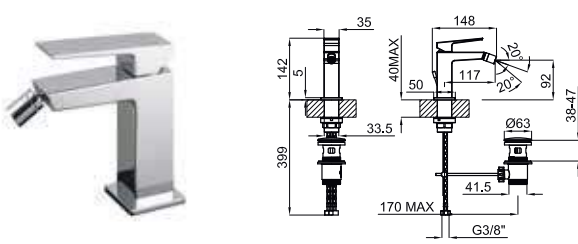

NEW · SQUARE

NEW	100265918 N186490034	chrome chromé		342,00 €
60	100265975 N186490036	black noir		427,00 €

Single lever bidet mixer 3/8". Ø25 mm. ceramic cartridge. Length of hoses 405 mm. With pop-up waste set 1 1/4". "Plus" aerator. Flow rate 5 l/min. at 3 bar.
Mitigeur bidet avec cartouche Ø25 mm. Flexibles raccordement 3/8" longueur 405 mm. Garniture de vidage 1 1/4". Avec mousseur "plus". À 3 bars de pression 5 l/min.

	NEW	100265948 N186490038	chrome chromé		304,00 €
	60	NEW	100264013 N186490035	black noir	379,00 €

Single lever bidet mixer 3/8". Ø35 mm ceramic cartridge. Length of hoses 405 mm. Without pop-up waste set 1 1/4". "Plus" aerator. Cold-water opening. Flow rate 5 l/min. at 3 bar.
Mitigeur bidet avec cartouche Ø35 mm. Flexibles raccordement 3/8" longueur 405 mm., sans garniture de vidage 1 1/4". Avec mousseur "plus". Ouverture à froid. À 3 bars de pression 5 l/min.