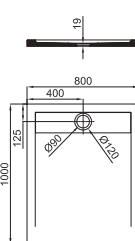

100 x 80

100263066 ○ 449,00 €
N343120135

100263109 ● 461,00 €
N343120143

100263180 ● 461,00 €
N343120126