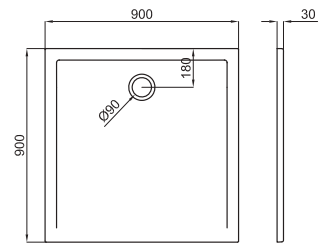

90 x 90

100201240 472,00 €
N343120039