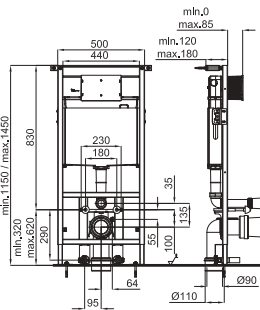

Concealed cistern with frame for wall hung pan with seat electronic pre-installation. Light wall installation. Including fixing kits and connections points with the electronic seat.
Bati support pour cuvette suspendue avec pré installation de l'abattant électronique. Installation sur mur léger. Inclus kit de fixation et connexions avec l'abattant/WC

100181061
N386000062

582,00 €