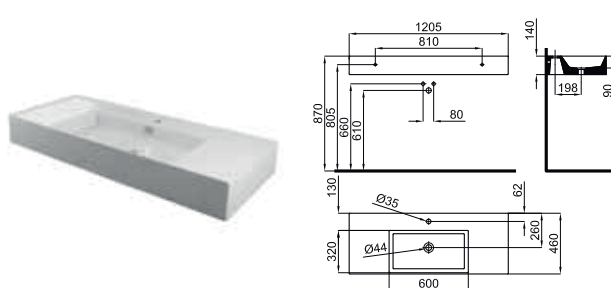

100243682
N372769974

○ white
○ blanc

764,00 €

120 cm. wall hung basin with central bowl, taphole, overflow and 100041225 - N421040000 fixing kit.

Lavabo 120 cm suspendu à bac centré, trou pour la robinetterie, trop-plein et fixations 100041225 - N421040000. .