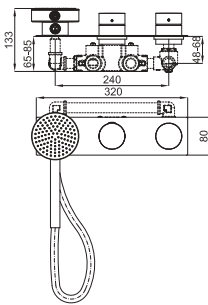

TONO

1 External part for thermostatic set. Includes water supply and magnetic support. Includes handshower and flexible hose.
Partie externe thermostatique avec prise d'eau et support magnétique. Inclue douchette avec flexible

100184779
N199999226

chrome
chromé

873,00 €

100190646
N199999149

titanium
titane

1.480,00 €

100190680
N199999144

copper
cuivre

1.480,00 €

2 Thermostatic valve 2 ways. Order trim separately.
Corps interne encastré pour thermostatique 2 voies. Commander enjoliveur à part.

100190368
N299998777

976,00 €