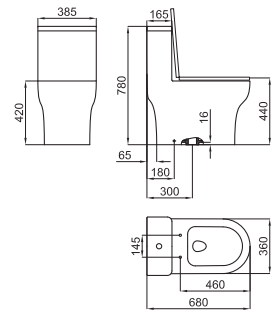

100257861
N370170540

○ white
○ blanc

746,00 €

SOFT CLOSE
NEW

Pack one piece toilet with double flush mechanism ECO (4,5/3lts) and "Slim" soft close seat&cover

Pack wc en une seule pièce avec mécanisme double chasse ECO 4,5/3lts et abattant "Slim" soft close