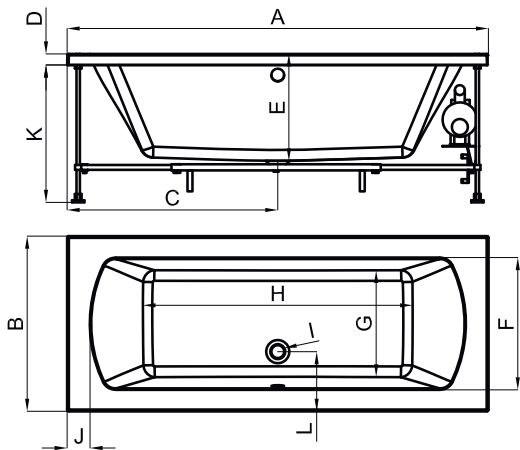

SP ONE XL

EQUIPMENT • EQUIPEMENT

	HYDRO	AIR	AIR+	FUSION	EVOLUTION	MUSIC
HIDRO JET <i>JET HYDRO</i>	6			6		
AIR JET <i>JET AIR</i>		8		8		
CHROMOTHERAPY LIGHT <i>PROJECTEUR CHROMOTHÉRAPIE</i>						
TURNING JET <i>JET ROTATIF</i>						
AIR-HIDRO JET <i>JET AIR-HYDRO</i>						
BACK MICRO JET <i>MICRO JET DORSAL</i>						
MASSAGE PROGRAMS <i>PROGRAMMES MASSAGE</i>						
SOUND SYSTEM <i>SOUND SYSTEM</i>						
DISINFECTION <i>DÉSINFECTION</i>						

mm	A	B	C	D	E	F	G	H	I	J	K	L
1700x700	1700	700	850	45	430	540	445	1095	ø52	70	565	240
1700x750	1700	750	850	45	430	590	495	1095	ø52	70	565	240
1800x800	1800	800	900	45	430	640	545	1195	ø52	70	565	240
1800x900	1800	900	900	45	430	740	645	1195	ø52	70	565	240