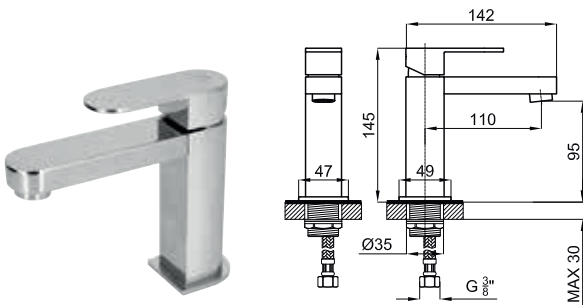

HOTELS

eco

100126423
N194710554

chrome
chromé

126,00 €

Single lever basin mixer 3/8". Ø25 mm ceramic cartridge. Length of hoses 370 mm. Without pop-up waste set 1 1/4". "Plus" aerator. Flow rate 5 l/min. at 3 bar.
Mitigeur lavabo avec cartouche Ø25 mm. Flexibles raccordement 3/8" longueur 370 mm., sans garniture de vidage 1 1/4". Avec mousseur "plus". À 3 bars de pression 5 l/min.