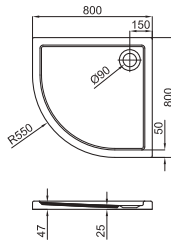

80 x 80

100053983 234,00 €
N343150023