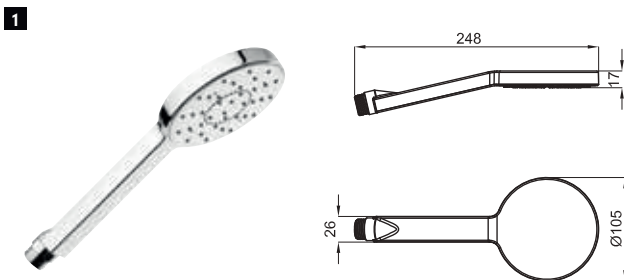

1 HOTELS - Single position handshower with AIR ECO system . Flow rate 12 l/min. at 3 bar.
HOTELS - Douchette 1 position avec système AIR ECO . À 3 bars de pression 12 l/min.

			100093575 N199999765		chrome chromé		95,00 €

2 HOTELS - Dual function handshower with AIR ECO system. Functions:rain & massage. Flow rate at 3 bar: RAIN = 12 l/min.;MASSAGE = 12 l/min.
HOTELS - Douchette 2 fonctions avec système AIR ECO. Fonctions : pluie et massage. À 3 bars de pression : PLUIE = 12 l/min.; MASSAGE = 12 l/min.

			100093576 N199999767		chrome chromé		119,00 €