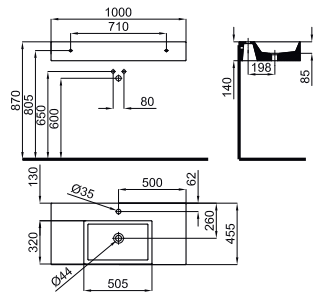

100243636
N372769975

white
blanc

486,00 €

80 cm. wall hung basin with central bowl, taphole, overflow and 100041225 - N421040000 fixing kit.

Lavabo 80 cm suspendu à bac centré, trou pour la robinetterie, trop-plein et fixations 100041225 - N421040000. .

100243665
N372769973

white
blanc

672,00 €

100 cm. wall hung basin with left offset bowl, taphole, overflow and 100041225 - N421040000 fixing kit.

Lavabo 100 cm suspendu à bac décalé vers la gauche, trou pour la robinetterie, trop-plein et fixations 100041225 - N421040000. .