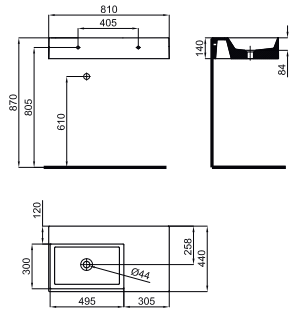

NEW 100236888 N85900080 walnut wood noyer 25.0 4 **1.992,00 €**

Hanging module, 80 cm., front of the drawer made of walnut wood, with aluminium door handle and slowed down closure.
Module suspendu de 80cm. Frontal du tiroir en noyer avec tiroir en aluminium et fermeture ralentie.

22.0 32 **486,00 €**

80 cm. wall hung basin with left offset bowl, taphole, overflow and 100041225 - N421040000 fixing kit.
Lavabo 80 cm suspendu à bac décalé vers la gauche, trou pour la robinetterie, trop-plein et fixations 100041225 - N421040000.

22.0 32 **486,00 €**

80 cm. wall hung basin with left offset bowl, with 3 tapholes, overflow and 100041225 - N421040000 fixing kit.
Lavabo 80 cm suspendu à bac décalé vers la gauche, 3 orifices pour robinetterie, trop-plein et fixations 100041225 - N421040000.

22.0 32 **486,00 €**

80 cm. wall hung basin with left offset bowl, without taphole, overflow and 100041225 - N421040000 fixing kit.
Lavabo 80 cm suspendu à bac décalé vers la gauche, sans trou pour la robinetterie, trop-plein et fixations 100041225 - N421040000.