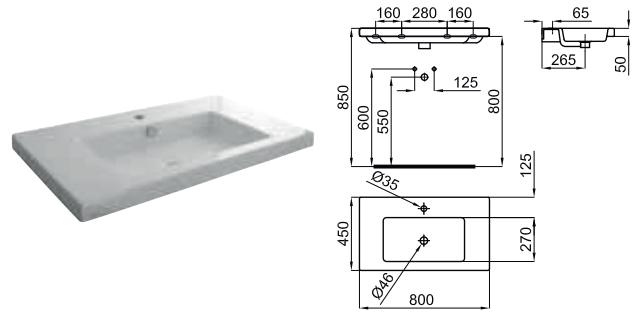

100090018
N377001040
white
blanc
20.4
14
480,00 €

80x45 cm wall hung basin with central bowl and overflow. Includes 100041225 - N421040000 fixing kit.
Lavabo 80x45 cm suspendu, avec bac centré et trop-plein