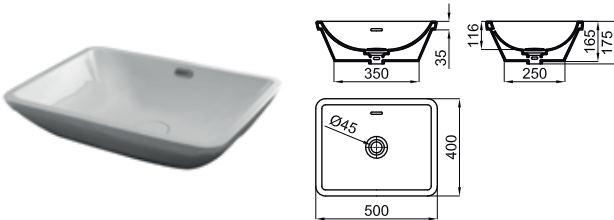

100137911
N399999810

white
blanc

363,00 €

50x40 cm. recessed basin with overflow. Clicker basin waste with ceramic cover included.
Lavabo 50x40 cm. à encastrer avec trop plein. Inclus bonde de vidage type clicker avec couvercle céramique

1