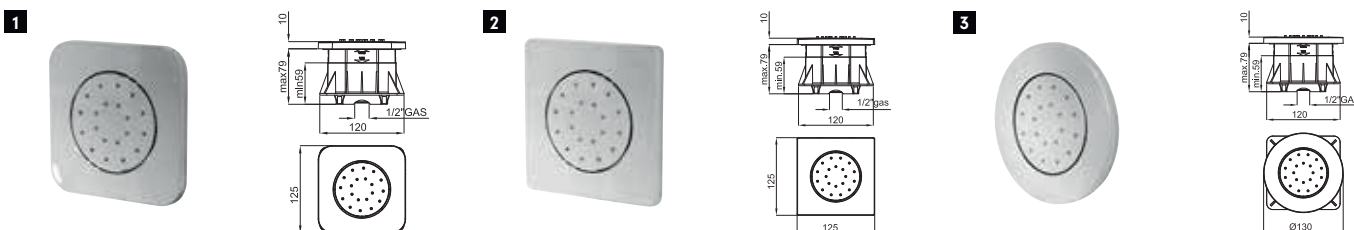

1 1/2" concealed body jet. Minimum flow rate required: 3,55 l/min. at 3 bar
Buse latérale douche 1/2". Requiert un débit minimum à 3 bars de 3,55 l/min.

100093549
N199999773

chrome
chromé

178,00 €

2 1/2" concealed body jet. Minimum flow rate required: 3,55 l/min. at 3 bar
Buse latérale douche 1/2". Requiert un débit minimum à 3 bars de 3,55 l/min.

100093550
N196599512

chrome
chromé

178,00 €

3 1/2" concealed body jet. Minimum flow rate required: 3,55 l/min. at 3 bar
Buse latérale douche 1/2". Requiert un débit minimum à 3 bars de 3,55 l/min.

100123813
N275810032

Gold
or

220,00 €

3 1/2" concealed body jet. Minimum flow rate required: 3,55 l/min. at 3 bar
Buse latérale douche 1/2". Requiert un débit minimum à 3 bars de 3,55 l/min.

100093548
N183050312

chrome
chromé

178,00 €