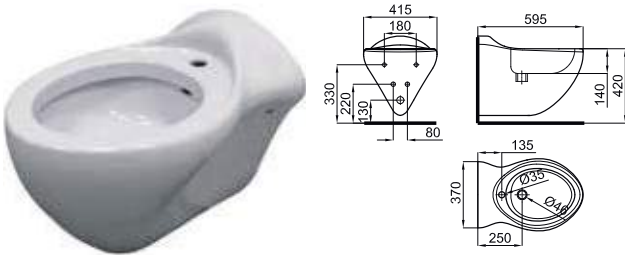

100183811  white
N399999772 *blanc*  0.5  560 **220,00 €**

VITAE -- Double flush button. Includes the protective channel which is required in order to fit this plate in any of the Smart Line cisterns.

VITAE - Plaque de commande double poussoir. Inclus canal de protection nécessaire pour l'installation de cette plaque sur tout système SMART LINE