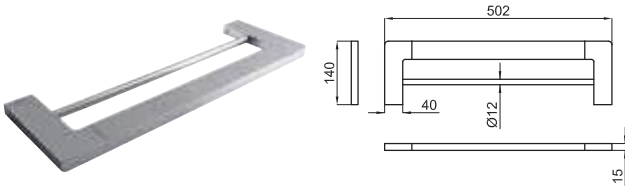

100094142 N603470005	chrome <i>chromé</i>	2.3	260,00 €
	100124103 N603470026	white <i>blanc</i>	2.3	286,00 €
	100211366 N603470037	black <i>noir</i>	2.3	313,00 €

50 cm towel rail
Porte-serviettes 2 barres 50 cm.

	100094137 N603470002	chrome <i>chromé</i>	2.4	282,00 €
	100124104 N603470023	white <i>blanc</i>	2.4	310,00 €
	100211375 N603470038	black <i>noir</i>	2.4	337,00 €

60 cm towel rail double
Porte-serviettes 2 barres 60 cm.