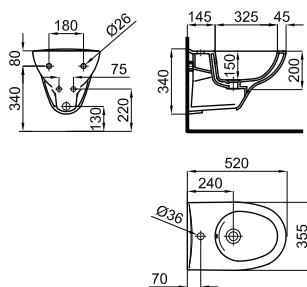

1	Wall hung pan <i>Cuvette suspendue</i>	 	100067803 N377001017	 white blanc	 16.0  20	148,00 €
2	Wall hung pan with built-in bidet function <i>Cuvette suspendue et fonction bidet intégrée</i>	  	100093541 N377001048	 white blanc	 17.0  20	173,00 €
3	Soft close seat and cover <i>Abattant cuvette descente retenue</i>	 	100191988 N377001101	 white blanc	 2.3  144	110,00 €
4	Thermodor seat and cover <i>Abattant cuvette Thermodor</i>		100066116 N377001009	 white blanc	 2.1  144	54,00 €