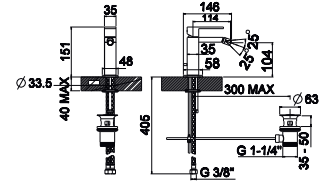

IRTA

1 Single lever bidet mixer in chrome with colour insert 3/8". Ø25 mm ceramic cartridge. Length of hoses 405 mm. With pop-up waste set 1 1/4". "Plus" aerator. Flow rate 10,5 l/min. at 3 bar.
 Mitigeur bidet chromé avec insert et cartouche Ø25 mm. Flexibles raccordement 3/8" longueur 405 mm. Garniture de vidage 1 1/4". Avec mousseur "plus". À 3 bars de pression 10,5 l/min.