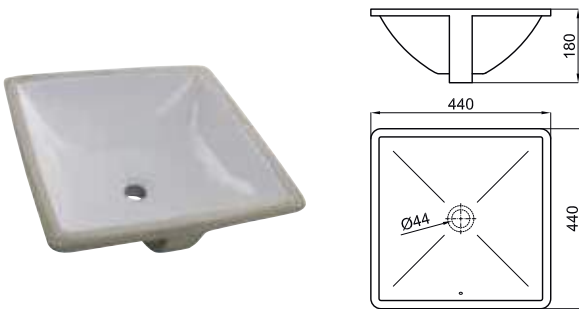

44x44 cm. undercountertop basin with overflow. Fixing kit 100041307 - N499041500 needed.
Lavabo 44x44 cm. à encastrer par dessous avec trop plein. Jeu de fixations 100041307 - N499041500 nécessaire.

100104981
N399999864

○ white
blanc

148,00 €

Fixing kit
Jeu de fixations

100041307
N499041500

● chrome
chromé

8,00 €