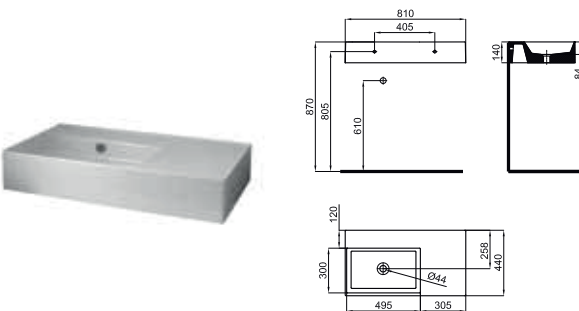

100272268
N372769984

white
blanc

486,00 €