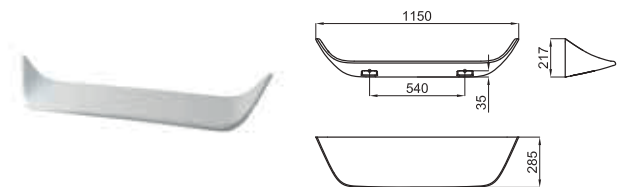

100183311
N346779932

white
blanc

755,00 €

Under basin shelf for double composition. Fixing kit 100041225 - N421040000 included.
Etagère basse pour ensemble double. Inclut fixations 100041225 - N421040000.