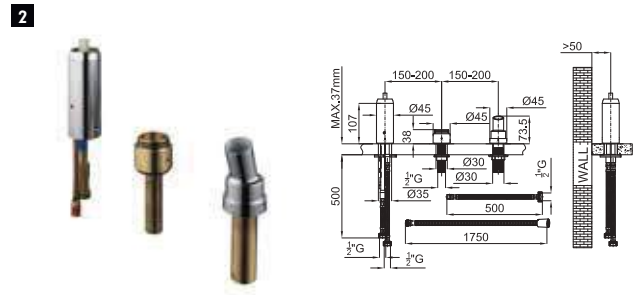

100150523
N194710574

chrome
chromé

83,00 €

Wall mounted bath spout. Flow rate 22 l/min. at 3 bar.
Bec de remplissage pour baignoire. A 3 bars de pression 22 l/min.