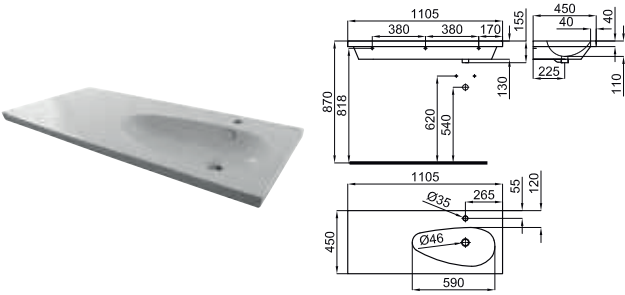

HOTELS

100089308
N396990842
white
blanc
584,00 €

110 cm. wall hung basin with right offset bowl, taphole, overflow and 100041225 - N421040000 fixing kit.
Lavabo 110 cm suspendu à bac décalé vers la droite, trou pour la robinetterie, trop-plein et fixations 100041225 - N421040000.

100099851
N396990847
white
blanc
584,00 €

110 cm. wall hung basin with right offset bowl, overflow and 100041225 - N421040000 fixing kit. Without taphole.
Lavabo 110 cm suspendu à bac décalé vers la droite, trop-plein et fixations 100041225 - N421040000. Sans trou pour la robinetterie