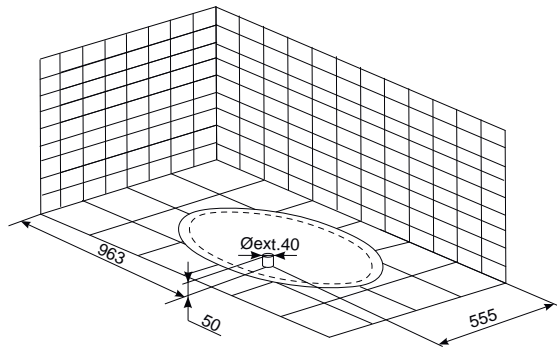

KOAN

165X78 · 68H

	L 170 cm. W 83 cm. H 83 cm.	1.17 m³		130 l.		100080463 N710000236		glossy white blanc brillant				4.428,00 €

bathtub, freestanding, without brassware, oval 165x78, one-piece, center bath waste, sanitary acrylic.
baignoire, en îlot, sans robinetterie, ovale 165x78, une-pièce, avec vidage central, acrylique sanitaire.