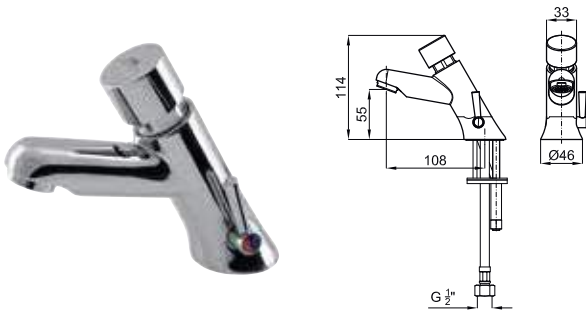

self closing taps · temporisé

100059195
N199520001

chrome
chromé

148,00 €

Temporized basin mixer 1/2". Recommended pressure 3 bar. Flow time 15+/- 5 seg. at 3 bar. Flow rate 13,06 l/min. at 3 bar.
Robinet lavabo temporisé sans vidage. Pression recommandée 3 bar. Temps de fonctionnement 15 +/- 5 seg. à 3 bar. À 3 bars de pression 13,06 l/min.