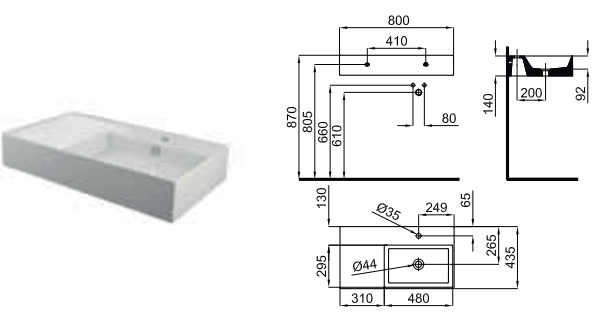

100243636
N372769975

white
 blanc

22.0

32

486,00 €

THIN
 NEW

80 cm. wall hung basin with central bowl, taphole, overflow and 100041225 - N421040000 fixing kit.
 Lavabo 80 cm suspendu à bac centré, trou pour la robinetterie, trop-plein et fixations 100041225 - N421040000. .