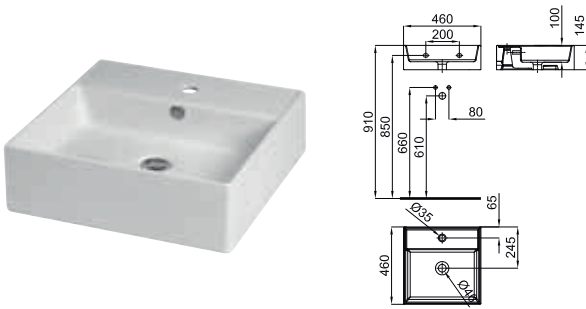

PURE LINE

46x46 cm wall hung thin basin with overflow and fixing kit 100041225 - N421040000.
Lavabo 46x46 cm suspendu à bords fins avec trop plein et fixations 100041225 - N421040000.