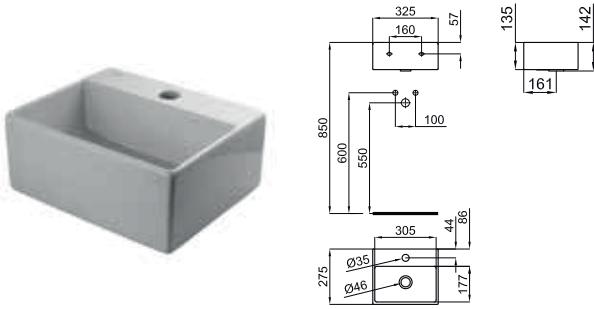

ACRO COMPACT

100203285
N316220434

white
blanc

251,00 €

32 cm. wall hung basin without overflow and fixing kit 100041225 - N421040000. It's necessary to use a un-slotted clicker or freeflow grid basin waste.

Lavabo 32 cm. suspendu sans trop plein et fixations 100041225 - N421040000. Un vidage à écoulement permanent devra être utilisé.

100203204
N316220435

white
blanc

290,00 €

50 cm. wall hung basin without overflow and fixing kit 100041225 - N421040000. It's necessary to use a un-slotted clicker or freeflow grid basin waste.

Lavabo 50 cm. suspendu sans trop plein et fixations 100041225 - N421040000. Un vidage à écoulement permanent devra être utilisé.