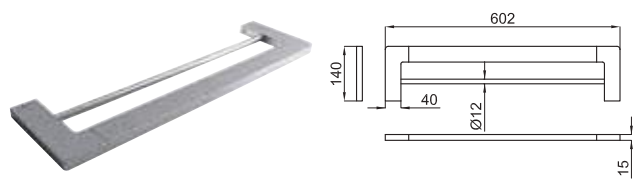

100094142 N603470005	chrome <i>chromé</i>	2.3	260,00 €
	100124103 N603470026	white <i>blanc</i>	2.3	286,00 €
	100211366 N603470037	black <i>noir</i>	2.3	313,00 €

50 cm towel rail
Porte-serviettes 2 barres 50 cm.

	100094137 N603470002	chrome <i>chromé</i>	2.4	282,00 €
	100124104 N603470023	white <i>blanc</i>	2.4	310,00 €
	100211375 N603470038	black <i>noir</i>	2.4	337,00 €

60 cm towel rail double
Porte-serviettes 2 barres 60 cm.