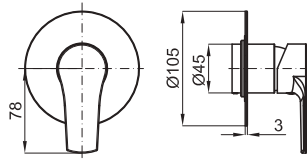

NEW · CURVE

EX **NEW** 100258812 chrome
N195591310 chromé **89,00 €**

Single lever concealed shower mixer trim kit.
Partie externe mitigeur encastré douche

SMART BOX

1