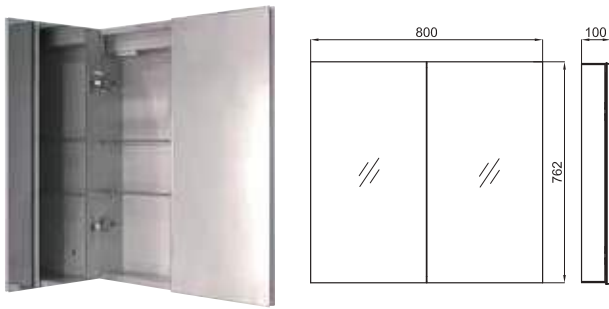

SMART CABINETS

100174465
N899999740 **720,00 €**

80x76.2x10 cm. concealed cabinet with double side mirror door. Defogger included. Switch on/off for shaver socket max.500watt. 2 adjustable glass shelves. Mirror back panel. Soft closing door. Brilliant aluminium profile "soft line". Class II.
Armoire encastrée 2 portes avec miroir double 80x76.2x10 cm. Miroir avec système anti buée intégré. Prise pour puissance maximale de 500 watt. 2 étagères en verre réglables en hauteur. Partie interne arrière miroir. Charnières avec système de fermeture ralentie. Profilé aluminium brillant "soft line". Classe II.