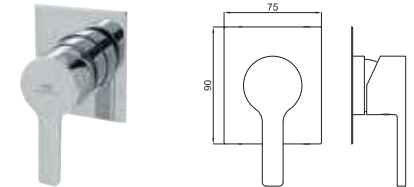

URBAN

100123930 chrome
N199999591 chromé 107,00 €

100123929 white
N199999592 blanc 115,00 €

100123931 black
N199999593 noir 115,00 €