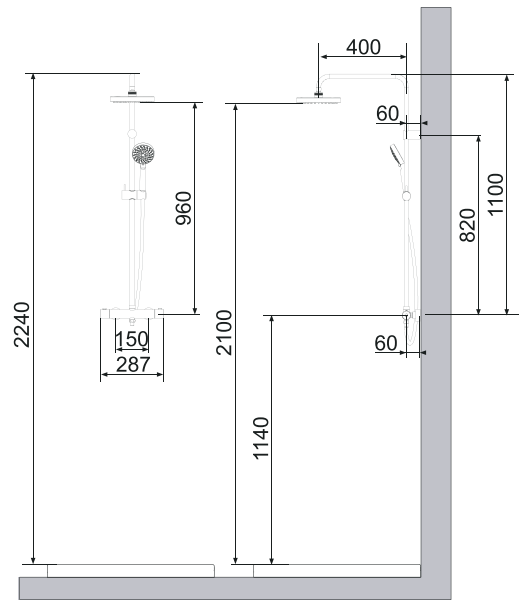

SMART

SMART

118x25x40

L 84 cm.
W 27 cm.
H 9 cm.

0.02 m³

100093267
N720000156

chrome
chromé

5.0