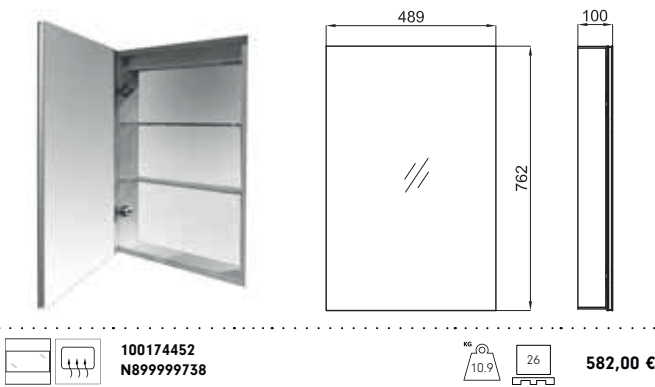

SMART CABINETS

100174452
N899999738

10.9W 26 582,00 €

48.9x76.2x10 cm. concealed cabinet with double side mirror door. Defogger included. Switch on/off for shaver socket max.500watt. 2 adjustable glass shelves. Mirror back panel. Soft closing door. Brilliant aluminium profile door "soft line". Class II.
Armoire encastrée 1 porte avec miroir double 48.9x76.2x10 cm. Miroir avec système anti buée intégré. Prise pour puissance maximale de 500 watt. 2 étagères en verre réglables en hauteur. Partie interne arrière miroir. Charnières avec système de fermeture ralentie. Profilé aluminium brillant "soft line". Classe II.