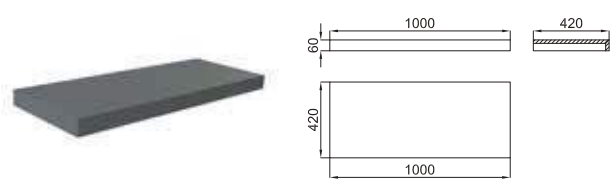

2

1 Shelf 60CM with Project Tech surface. It incorporates metal fixings to fix it to the wall.
Etagère 60cm avec revêtement Project Tech. Inclus structure métallique pour fixation murale.

100235074 ● grey
N804861134 gris 8.0 24 **457,00 €**

100235075 ● black
N804861138 noir 8.0 24 **457,00 €**

2 Shelf 100CM with Project Tech surface. It incorporates metal fixings to fix it to the wall.
Etagère 100cm avec revêtement Project Tech. Inclus structure métallique pour fixation murale.

100235094 ● grey
N804861136 gris 11.6 24 **565,00 €**

100235093 ● black
N804861133 noir 11.6 24 **565,00 €**