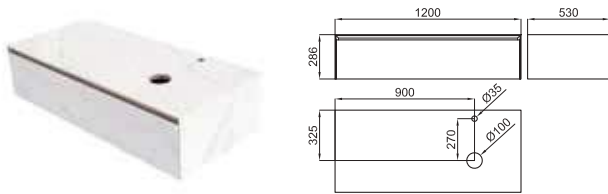

100207947 **N899999669** glem white polished
glem white polished 39.9 3 **2.938,00 €**

100208165 **N899999666** Aged Dark nature
Aged Dark nature 39.9 3 **2.789,00 €**

TILE. - Wall-mount vanity 120CM, for right sink with XLIGHT. With one drawer with soft-close system.
TILE. - Module suspendu de 120CM pour lavabo à droite recouvert de XLIGHT, avec tiroir à fermeture ralentie.