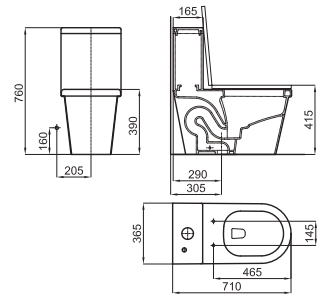

100111657
N301512843

○ white
○ blanc

658,00 €

SOFT CLOSE
NEW

ARQUITECT - One piece toilet with UF renovable soft close seat and cover and double flush mechanism

ARQUITECT- Wc en une seule pièce avec abattant UR extractible Soft Close et mécanisme double chasse