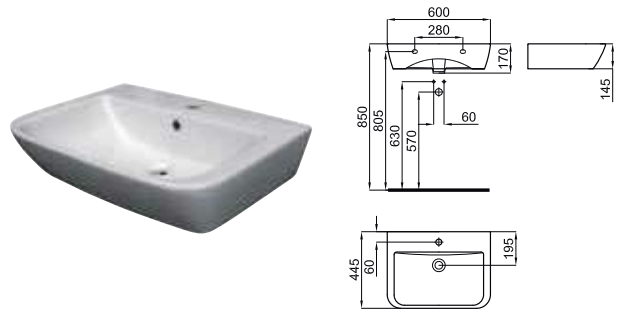

Bidet with fixing kit 100041212 - N420150000
Bidet avec fixations 100041212 - N420150000

URBAN C

URBAN C

100171084
N369225490
 white
 blanc
 10.0
 52
 108,00 €

45 cm. wall hung basin with overflow and fixing kit 100041225 - N421040000
 Lavabo 45 cm. avec trop plein et fixations 100041225 - N421040000