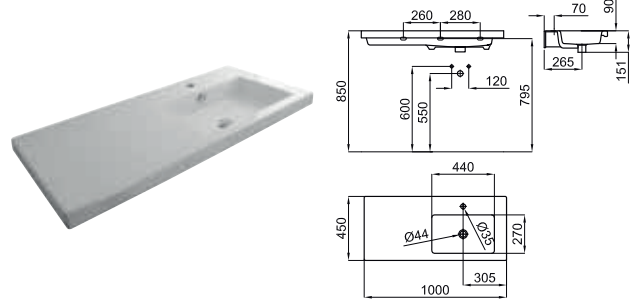

SQUARE

100090014
N377001043

white
blanc

594,00 €

100x45 cm wall hung basin with central bowl and overflow. Includes 100041225 - N421040000 fixing kit

Lavabo 100x45 cm suspendu, avec bac centré et trap-plein. Comprend les fixations 100041225 - N421040000.