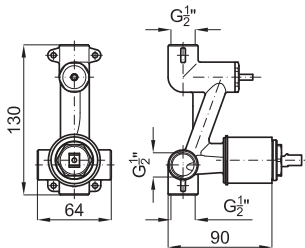

PROJECT LINE - Concealed bath shower valve with Ø35 mm ceramic cartridge, automatic diverter and 1/2" connectors.
Flow rate at 3 bar: 20 l/min bath, 18 l/min shower.
PROJECT LINE - Corps interne mitigeur encastré bain douche, avec cartouche céramique de Ø35 mm. Inverseur automatique et connexion de 1/2", débit à 3 bars de pression baignoire 20 l/min et douche 18 l/min,

100107958
N194710517

chrome
chromé

64,00 €