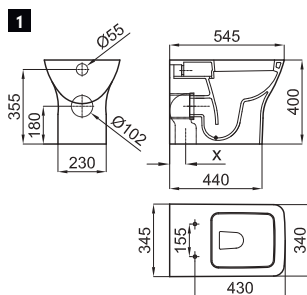

1	Back to wall pan. Adjustable outlet with fixing kit 100041212-N420150000 <i>Cuvette indépendante sortie orientable avec fixations 100041212-N420150000</i>	4,5/3L	100130730 N369225470	white blanc	22.3 18	202,00 €
1	Soft-close seat and cover <i>Abattant cuvette descente retenue</i>		100130732 N369225471	white blanc	2.9 168	117,00 €
1	Thermodur seat and cover <i>Abattant cuvette Thermodur</i>		100144803 N369225475	white blanc	2.9 168	92,00 €