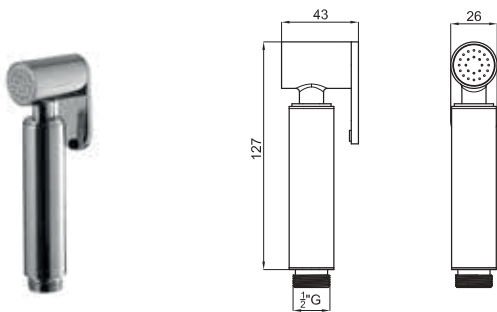

100239068 chrome
N200000045 chromé **49,00 €**

100267544 black
N200000059 noir **73,00 €**

100267515 Gold
N200000054 or **77,00 €**

ROUND - Sanitary shower
ROUND - Douche sanitaire