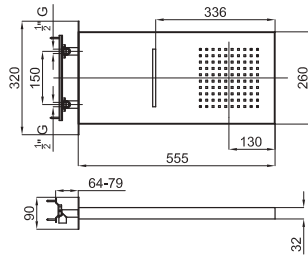

COLLECTIONS

100158227
N113700013

chrome
chromé

1.240,00 €

Rain+cascade shower head with 1/2" connectors. Flow rate rain: 12 l/min. At 3 bar and flow rate cascade: 18 l/min. at 3 bar.
Ciel de pluie + cascade avec raccords de 1/2". À 3 bars de pression (eau mélangée) pour fonction pluie 12 l/min. et pour fonction cascade 18 l/min.