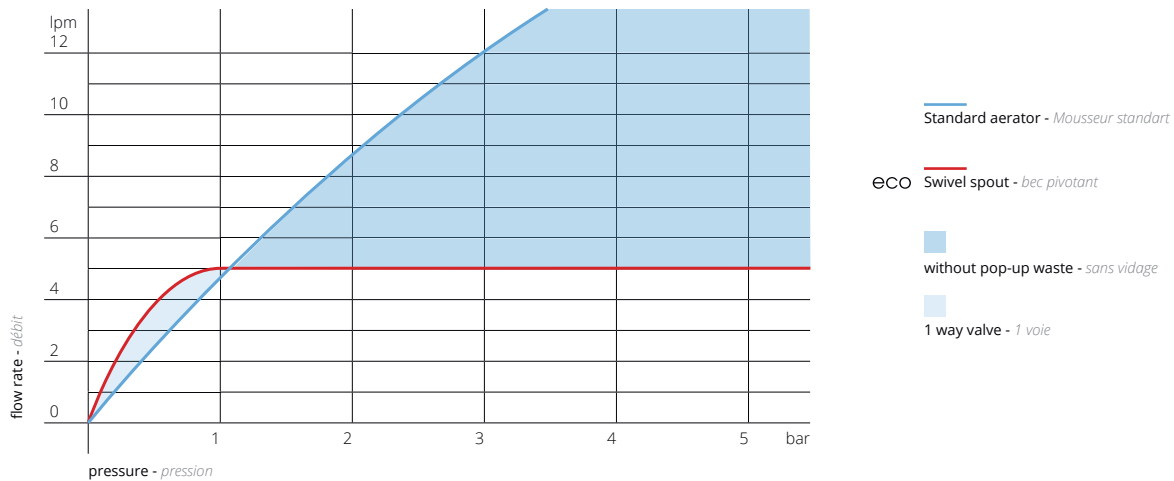

TABLES OF FLOW REGULATORS FOR SMART BOX BASIN
TABLEAUX RÉGULATEURS DE DÉBIT POUR SMART BOX BASIN

7 L/min	5 L/min	3.5 L/min	3.5 L/min	2 L/min
F	G	H	T	U

F	100072960	N299999767
G	100072958	N299999766
H	100072957	N299999764
T	100085665	N299999652
U	100085664	N299999651

TABLES OF FLOW REGULATORS FOR SHOWERS
TABLEAUX RÉGULATEURS DE DÉBIT POUR DOUCHES

12 l/min.		9 l/min.		7 l/min		6 l/min.	
100072956	N299999765	100072961	N299999768	100165560	N299998877	100072959	N299999769

shower wall bracket

DOUCHES
Compatibles avec tous les ciels de pluie, douchettes, douches fixes, robinetteries externes baignoire/douche, externes douche, externes thermostatiques douche et externes thermostatiques baignoire/douche.

EXAMPLE OF SINGLE LEVER BASIN MIXER WITH ECO AERATOR (ACRO N SERIES)
EXEMPLE DE MITIGEUR DE LAVABO ÉQUIPÉ DE L'AÉRATEUR ECO (SÉRIE ACRO N)