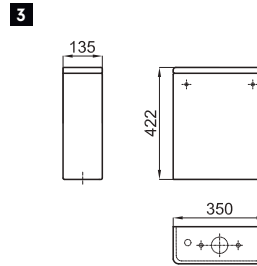

URBAN C

1	C/C floor outlet pan with fixing kit 100041212-N420150000 <i>Cuvette au sol sortie verticale avec fixations 100041212-N420150000</i>		100163011 N369225481	white blanc	24.0 16	171,00 €
2	C/C wall outlet pan with fixing kit 100041212-N420150000 <i>Cuvette au sol sortie horizontale avec fixations 100041212-N420150000</i>		100162985 N369225482	white blanc	24.0 16	174,00 €
3	C/C Cistern including internals bottom left inlet. <i>Réservoir avec alimentation inférieure gauche et mécanisme</i>	4,5/3L	100163003 N369225483	white blanc	14.0 64	167,00 €
4	C/C Cistern including internals side left inlet. <i>Réservoir avec alimentation latérale gauche et mécanisme</i>	4,5/3L	100162993 N369225484	white blanc	14.0 64	167,00 €
5A	Soft-close seat and cover <i>Abattant cuvette descente retenue</i>		100130732 N369225471	white blanc	2.9 168	117,00 €
5B	Thermodur seat and cover <i>Abattant cuvette Thermodur</i>		100144803 N369225475	white blanc	2.9 168	92,00 €