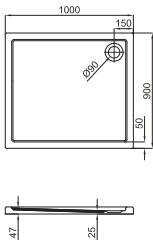

100 x 90

100053969 324,00 €
N343150009