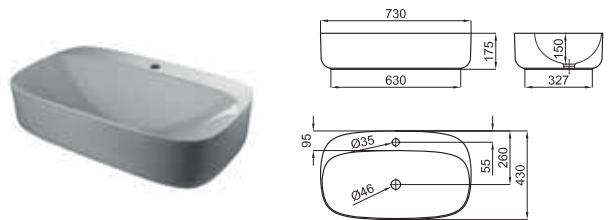

ARQUITECT

100200789
N390000056
white
blanc
338,00 €

100200797
N390000051
white
blanc
486,00 €

100229825
N390000062
matt white
blanc mate
487,00 €

70 cm. countertop basin without overflow. It's necessary to use a un-slotted clicker or freeflow grid basin waste.
Lavabo 70 cm. à poser sans trop plein. Un vidage à écoulement permanent devra être utilisé.

42 cm. countertop basin without overflow. It's necessary to use a un-slotted clicker or freeflow grid basin waste.
Lavabo 42 cm. à poser sans trop plein. Un vidage à écoulement permanent devra être utilisé.