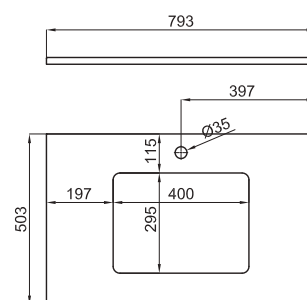

100210201
N804861110

○ white
○ blanc

649,00 €

Countertop of marble VINTAGE 80cm for Sotto under-mount sink
Plan en marbre VINTAGE 80cm pour lavabo Sotto