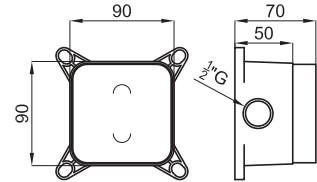

NK CONCEPT

100142160
N199999404

chrome
chromé

281,00 €

Wall mounted exposed shower mixer 1/2". Ø35 mm ceramic cartridge. Centre distance 150 +/- 15 mm. Includes 150 cm. long shower flexible, hand shower and wall bracket
Mitigeur externe douche avec cartouche Ø35 mm. Distance entre des raccords 150 +/- 15 mm. Support, douchette et flexible 150 cm. inclus.

100130994
N199999405

chrome
chromé

346,00 €

Wall mounted exposed bath shower mixer 1/2". Ø35 mm ceramic cartridge. Automatic diverter and "Plus" aerator. Centre distance 150 +/- 15 mm. Includes 175 cm. long shower flexible, hand shower and wall bracket.
Mitigeur externe bain/douche avec cartouche Ø35 mm. Inverseur automatique. Avec mousseur "plus". Distance entre des raccords 150 +/- 15 mm. Support, douchette et flexible 175 cm. inclus.

1

2

100149209
N199999396

chrome
chromé

1.614,00 €

1 Floor mounted single lever bath shower mixer. Ø40 mm TRI-CONTROL ceramic cartridge with integrated diverter. Includes hand shower COTA 100038634 - N158760001 and 150cm shower hose 100137847 - N199999496. It has to be purchased together with floormounted Smart box 100149141-N199999397

Mitigeur bain/douche installation au sol complet avec flexible 100137847 - N199999496 et douchette COTA 100038634 - N158760001. Cartouche céramique TRI-CONTROL Ø40 mm avec inverseur intégré. Corps interne Smartbox robinetterie installation au sol nécessaire 100149141 - N199999397

2

SMART BOX BATH - built-in body with universal quick installation for floor taps with 1/2" connections.
SMART BOX BATH - Corps encastré installation rapide universelle pour robinetteries installation au sol avec connections 1/2".

100149141
N199999397

96,00 €

1

2

100166204
N112080016

chrome
chromé

372,00 €