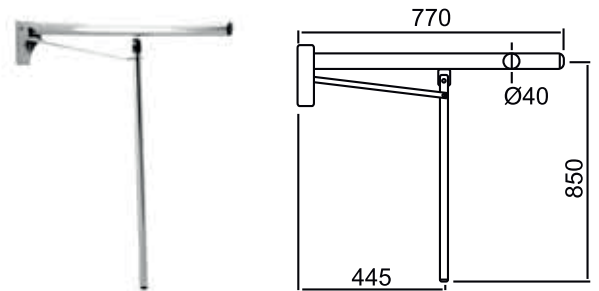

100042156 ● polished inox
N617014045 Acier Inox poli 2.3 **224,00 €**

100042168 ● polished inox
N617014645 Acier Inox poli 2.3 **408,00 €**

50x50 cm 30° grab rail
Barre murale coudeé 50x50 cm. 30°

Vertical folding rail
Barre rabattable verticale pour mur plâtre