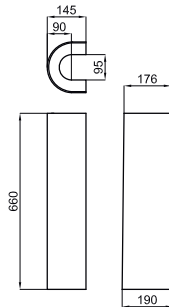

100066270
N369225449

○ white
○ blanc

55,00 €

Pedestal
Colonne