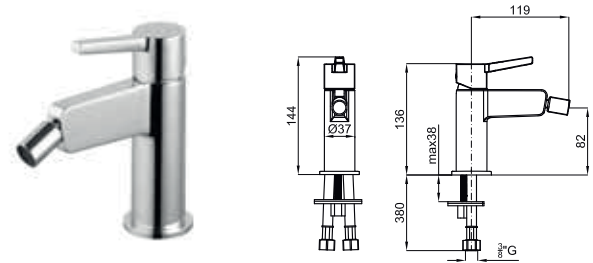

100180994
N199999246 chrome chromé **423,00 €**

Single lever bidet mixer 3/8". Push-button ceramic cartridge. Length of hoses 400 mm. Without pop-up waste set 1 1/4". Flat aerator. Flow rate 5 l/min at 3 bar.
Mitigeur bidet avec cartouche céramique push. Connexions de 3/8" et longeur flexibles de 400mm. Mousseur plat. Le débit à 3 bars est de 5 l/min.

100256446
N199998933 chrome chromé **262,00 €**

Single lever bidet mixer 3/8". Ø25 mm ceramic cartridge. Length of hoses 400 mm. Without pop-up waste set 1 1/4". Flat aerator. Flow rate 5 l/min at 3 bar.
Mitigeur bidet avec cartouche Ø25 mm. Connexions de 3/8" et longeur flexibles de 400mm. Mousseur plat. Le débit à 3 bars est de 5 l/min.