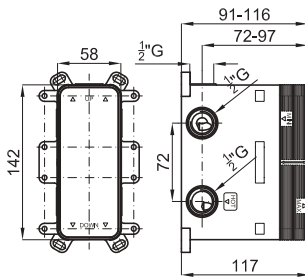

SMART BOX

1

2

1

SMART BOX - Universal and quick installation for 2 or 3 way mixers with a Ø35 mm. ceramic cartridge and 1/2" connections. The 3 bar pressure is 20,1 L/min. 2 mufflers and a 1/2" drain included.
SMART BOX - Corps encastré d'installation rapide universelle pour mitigeur à 2 ou 3 sorties. Avec cartouche céramique de Ø35mm et connexions 1/2". Le débit à 3 bars de pression est de 20,1 l/min aux trois sorties. 2 silencieux et 2 bouchons 1/2 inclus.