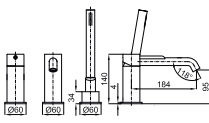

ROUND

100210605
N200000014

chrome
chromé

158,00 €