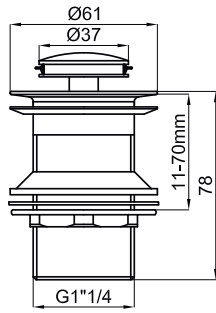

100093564
N299999583

white
blanc

87,00 €

100120238
N299999211

Gold
or

70,00 €

Slotted clicker basin waste
Bonde clicker avec trop plein

accessories · accessoires