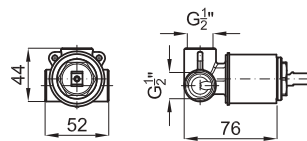

PROJECT LINE - Concealed shower valve with Ø35 mm ceramic cartridge and 1/2" connectors. Flow rate 21 l/min. at 3 bar
PROJECT LINE - Corps interne mitigeur encastré douche, avec cartouche céramique de Ø35 mm, connexion de 1/2", débit à 3 bars de pression 21 l/min.

100107937
N194710510

chrome
chromé

24,00 €