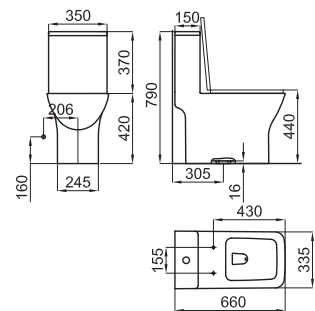

SIPHONIC TOILETS · CUVETTE SIPHON USA

100179903
N369225493

○ white
○ blanc

675,00 €

100180811
N369225494

○ white
○ blanc

718,00 €

URBAN C One piece toilet with UF renovable soft close seat and cover and double flush mechanism
URBAN C Wc en une seule pièce avec abattant UR extractible Soft Close et mecanisme double chasse

URBAN C One piece toilet with UF renovable soft close seat slim and cover and double flush mechanism
URBAN C Wc en une seule pièce avec abattant UR extractible Soft Close slim et mecanisme double chasse