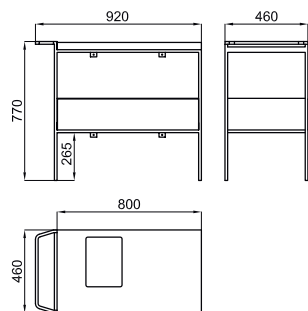

100207965
N835909963

oak
Chêne

1.818,00 €

100207966
N835909964

oak
Chêne

1.229,00 €

PURE LINE WOOD. -Floor-mount vanity 90CM with metal structure lacquered in black, with one drawer with soft-close system and internal drawer separators.
PURE LINE WOOD. -Meuble au sol avec structure métallique de 90CM en noir satiné, avec tiroir à fermeture ralentie et compartiments.

PURE LINE WOOD. -Floor-mount vanity 90CM with metal structure lacquered in black and shelf.
PURE LINE WOOD. -Meuble au sol avec structure métallique de 90CM en noir satiné, avec étagère.