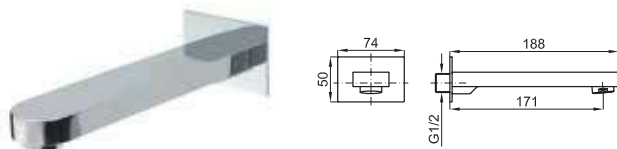

100150523
N194710574 chrome
chromé **83,00 €**

Wall mounted bath spout. Flow rate 22 l/min. at 3 bar.
Bec de remplissage pour baignoire. À 3 bars de pression 22 l/min.