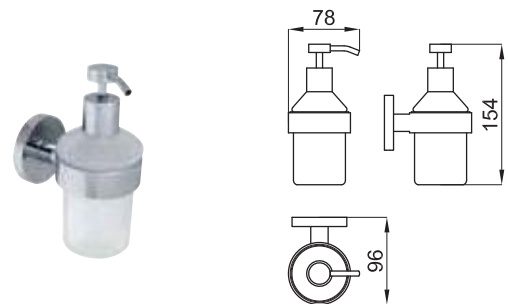

100114687
N640560003

chrome
chromé

101,00 €

Wall mounted soap dispenser
Diffuseur de savon fixe