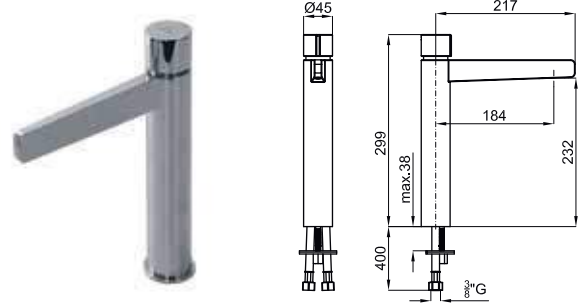

PURE LINE

100256445
N199998934 chrome chromé **273,00 €**

Single lever basin mixer 3/8". Ø25 mm ceramic cartridge. Without pop-up waste set 1 1/4". Connection 3/8" and length of hoses 400mm. Flat aerator. Flow rate 5 l/min. at 3 bar.
Mitigeur lavabo avec cartouche céramique Ø25 mm. Sans vidage. Connexions de 3/8" et longeur flexibles de 400mm et mousseur plat. Le débit à 3 bars est de 5 l/min.

100180977
N199999248 chrome chromé **492,00 €**

High spout single lever basin mixer 3/8". Push-button ceramic cartridge. Length of hoses 400 mm. Without pop-up waste set 1 1/4". Flat aerator. Flow rate 5 l/min. at 3 bar.
Mitigeur lavabo bec haut avec cartouche céramique push. Sans vidage. Connexions de 3/8" et longeur flexibles de 400mm. Mousseur plat. Le débit à 3 bars est de 5 l/min.