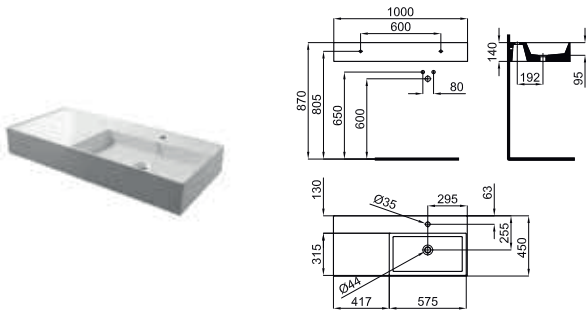

ESSENCE-C

100243655
N372769978

white
blanc

28.0 kg

10

672,00 €

THIN
NEW

100243665
N372769973

white
blanc

28.0 kg

10

672,00 €

THIN
NEW

100 cm. wall hung basin with right offset bowl, taphole, overflow and 100041225 - N421040000 fixing kit.
Lavabo 100 cm suspendu à bac décalé vers la droite, trou pour la robinetterie, trop-plein et fixations 100041225 - N421040000. .

100 cm. wall hung basin with left offset bowl, taphole, overflow and 100041225 - N421040000 fixing kit.
Lavabo 100 cm suspendu à bac décalé vers la gauche, trou pour la robinetterie, trop-plein et fixations 100041225 - N421040000. .