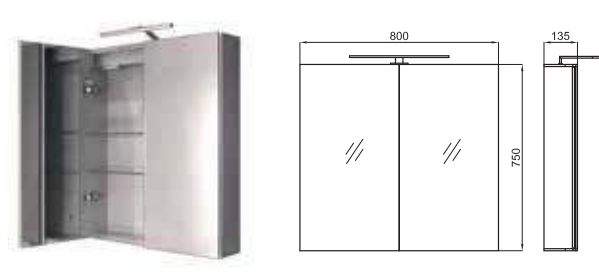

100174464
N899999743 **976,00 €**

80x75x13.5 cm. wall mounted light cabinet with double side mirror door. Sensor switch on/off for the light. Defogger included. Switch on/off for shaver socket max.500 watt. 2 adjustable glass shelves. Mirror back panel. Soft closing door. Brilliant aluminium profile "soft line". Class II.
Armoire suspendue 2 portes avec miroir double et applique 80x75x13.5 cm. Cellule sensible pour allumage lumière. Miroir avec système anti buée intégré. Prise pour puissance maximale de 500 watt. 2 étagères en verre réglables en hauteur. Partie interne arrière miroir. Charnières avec système de fermeture ralentie. Profilé aluminium brillant "soft line". Classe II