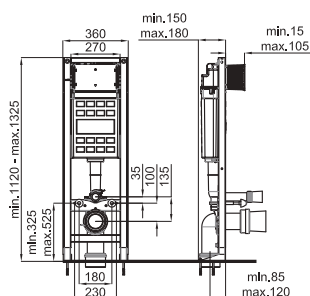

Concealed cistern with self-supporting frame, 35cm width. Includes wall fixing kit and pan connectors

Châssis WC suspendu avec chasse d'eau, autoportant, de 35 cm de largeur. Kit de fixation et tubes de connexion à WC inclus.

100168869
N386000054

305,00 €

Concealed cistern with self-supporting frame, 35cm width. Includes wall fixing kit and pan connectors. ECO Dual Flush (4,5/3lts)

Châssis WC suspendu avec chasse d'eau, autoportant, de 35 cm de largeur. Kit de fixation et tubes de connexion à WC inclus. Double chasse ECO (4,5/3lts)

100253638
N386000088

305,00 €