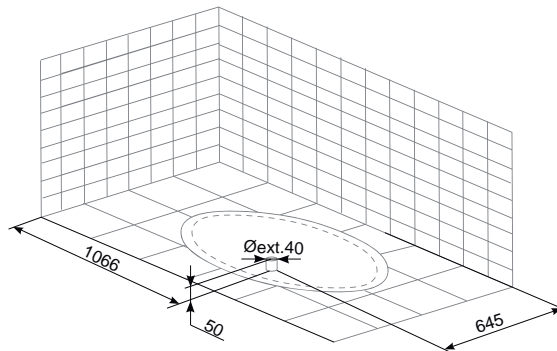

191X97 · 72H

	L 196 cm. W 102 cm. H 87 cm.	1.74 m³		185 l.		100083261 N710000329		glossy white blanc brillant				4.708,00 €

bathtub, freestanding, without brassware, oval 191x97, one-piece, center bath waste, sanitary acrylic.
baignoire, en îlot, sans robinetterie, ovale 191x97, une-pièce, avec vidage central, acrylique sanitaire.

Se recomienda
Recomendamos

100158208
N790001657 **12,00 €**

Bath trap NEXT D40
Siphon vidage pour baignoire NEXT
D40