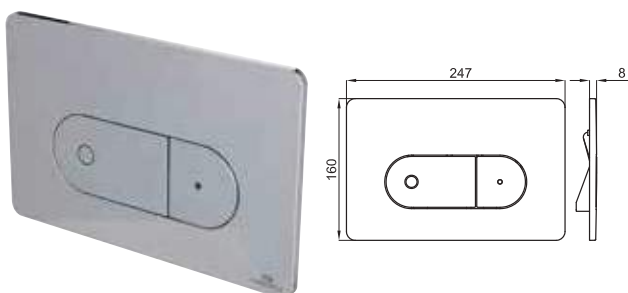

100104502
N386000003 chrome
chromé 0.4 560 **93,00 €**

100104503
N386000008 black
noir 0.4 560 **105,00 €**

100104501
N386000001 white
blanc 0.4 560 **81,00 €**

OVAL - Smart line double flush button
OVAL - Plaque de commande double poussoir.