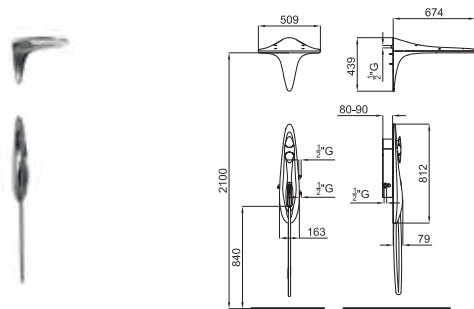

Rondo 7 cm shower head arm, ceiling connection
Bras Rondo 7 cm. au plafond

COLLECTIONS

100239049
N710001546

 chrome
 chromé

 15.3

3.220,00 €

100184605
N199999237

 white
 blanc