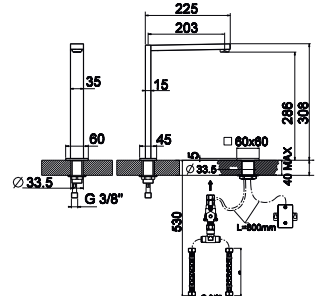

100038714
N161018301

chrome chromé

2.9 875,00 €

Infra-red operated basin tap 3/8". Without pop-up waste. "Plus" aerator. Flow rate 10,5 l/min. at 3 bar.
Robinet infrarouge lavabo avec 1 entrée 3/8". Sans vidage. Avec mousseur "plus". La régulation de la température est seulement possible sous la console. À 3 bars de pression 10,5 l/min.

100038713
N161018201

chrome chromé

4.0 1.143,00 €

High Spout basin mixer with sensor control 3/8". Without pop-up waste. "Plus" aerator. Flow rate 10,5 l/min. at 3 bar.
Bec haut lavabo avec cellule infrarouge séparée. Raccordement 3/8" sans vidage. Avec mousseur "plus". Remarque: cellule infrarouge inclus. À 3 bars de pression 10,5 l/min.