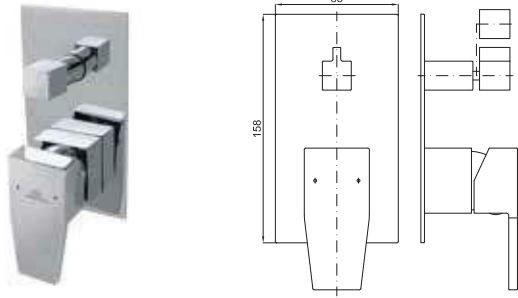

ACRO N

100123912
N172390034

chrome
chromé

156,00 €

Single lever concealed bath shower mixer trim kit
Partie externe mitigeur encastré bain douche