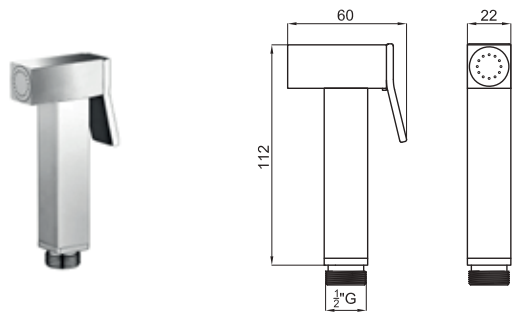

100239029 chrome
N186490030 chromé **49,00 €**

100267536 black
N186490059 noir **73,00 €**

100267551 Gold
N186490060 or **77,00 €**

SQUARE - Sanitary shower
SQUARE - Douche sanitaire