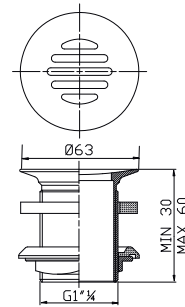

100044201
N299609901

chrome
chromé

41,00 €

60 mm. freeflow grid basin waste
Bonde grillé sans trop plein 60 mm.