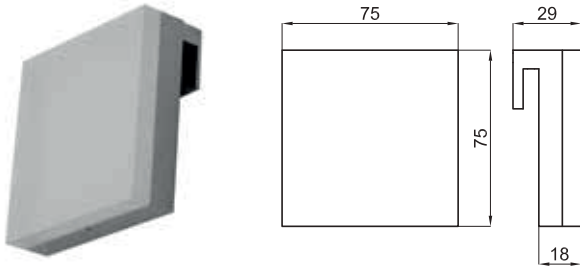

LIGHTS - APPLIQUES

A 100173498
N807993268 chrome
chromé 0.4 172,00 €

Forma Square LED light 5W for mirror installation. 12 V, IP44, 6400 K. 300 lm
Applique LED Forma Square 5W pour installation avec miroir. 12 V, IP44, 6400 K. 300 lm

A 100173488
N807993267 chrome
chromé 0.4 143,00 €

Urban C double LED light 6W for mirror. 12 V, IP44, 6400 K. 2x180 lm
Applique LED double urban C 6W pour installation avec miroir. 12 V, IP44, 6400 K. 2x180 lm