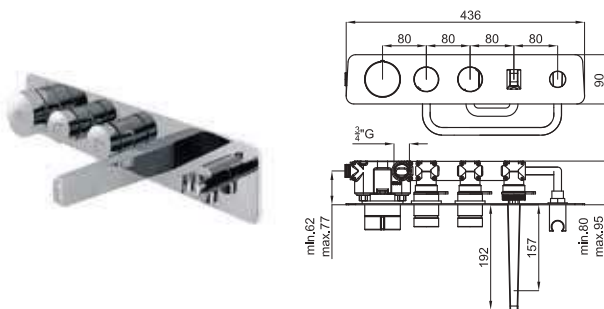

100180988
N199999251

chrome
chromé

111,00 €

Dual function handshower with diverter and AIR ECO system. Flow rate 14,1 l/min at 3bar.

Douchette 2 fonctions avec inverseur et système AIR ECO. Le débit à 3 bars est 14,1 l/min.