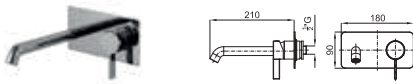

NEW - LIGNAGE

100256473
N197503621

chrome
chromé

299,00 €

100258828
N197503673

Gold
or

366,00 €