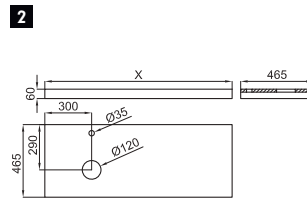

PROJECT TECH

1	Worktop 60CM with Project Tech surface. It incorporates metal fixings to fix it to the wall. <i>Plan 60cm avec revêtement Project Tech. Inclus structure métallique pour fixation murale.</i>	100233876	grey gris	8.4	24	515,00 €
		N804861119				
		100233648	black noir	8.4	24	515,00 €
		N804861132				
1	Worktop 80CM with Project Tech surface. It incorporates metal fixings to fix it to the wall. <i>Plan 80cm avec revêtement Project Tech. Inclus structure métallique pour fixation murale.</i>	100233875	grey gris	10.3	24	571,00 €
		N804861129				
		100233646	black noir	10.3	24	571,00 €
		N804861117				
3	Worktop 100CM with Project Tech surface. Machining for right hand basin. It incorporates metal fixings to fix it to the wall. <i>Plan 100cm avec revêtement Project Tech. Usinage pour lavabo à droite. Inclus structure métallique pour fixation murale.</i>	100233874	grey gris	12.3	24	625,00 €
		N804861125				
		100233645	black noir	12.3	24	625,00 €
		N804861126				
2	Worktop 100CM with Project Tech surface. Machining for left hand basin. It incorporates metal fixings to fix it to the wall. <i>Plan 100cm avec revêtement Project Tech. Usinage pour lavabo à gauche. Inclus structure métallique pour fixation murale.</i>	100233873	grey gris	12.3	24	625,00 €
		N804861118				
		100233681	black noir	11.3	24	625,00 €
		N804861120				
3	Worktop 120CM with Project Tech surface. Machining for right hand basin. It incorporates metal fixings to fix it to the wall. <i>Plan 120cm avec revêtement Project Tech. Usinage pour lavabo à droite. Inclus structure métallique pour fixation murale.</i>	100233828	grey gris	15.1	24	765,00 €
		N804861127				
		100233632	black noir	15.1	24	765,00 €
		N804861124				
2	Worktop 120CM with Project Tech surface. Machining for left hand basin. It incorporates metal fixings to fix it to the wall. <i>Plan 120cm avec revêtement Project Tech. Usinage pour lavabo à gauche. Inclus structure métallique pour fixation murale.</i>	100233854	grey gris	15.3	24	765,00 €
		N804861130				
		100233680	black noir	15.3	24	765,00 €
		N804861121