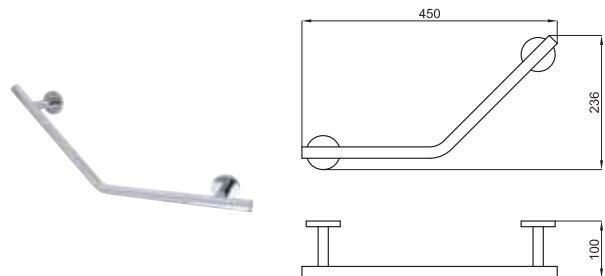

100103939
N643000015  chrome
chromé  0.5 **91,00 €**

30 cm grab rail
Poignée de maintien baignoire 30 cm.

100103940
N643000017  chrome
chromé  0.7 **107,00 €**

45 cm grab rail
Poignée de maintien baignoire 45 cm.