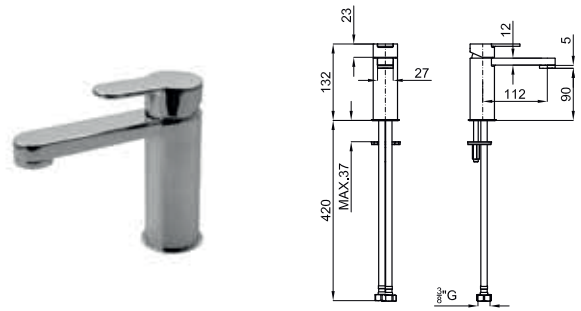

NEW

100190480
N122030065

titanium
titane

472,00 €

100190483
N109390087

copper
cuivre

472,00 €

Basin mixer with rib handle and Ø25 mm ceramic cartridge 500mm hoses 3/8". Flow rate is 5.68 l/min at 3 bar
Mitigeur lavabo avec cartouche Ø25mm. Flexibles raccordement 3/8" longueur 500 mm. À 3 bars de pression 5.68 l/min