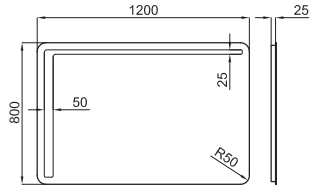

LOUNGE NIGHT BLUE

1