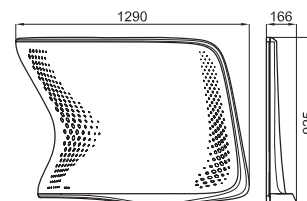

MIRRORS - MIROIRS

100184410
N821070980

white
blanc

23.9 10 2.501,00 €

MIRROR WITH LED LIGHT for LEFT bowl basin
Miroir avec lumière pour lavabo gauche

100184400
N821070979

white
blanc

23.9 10 2.501,00 €

MIRROR WITH LED LIGHT for RIGHT bowl basin
Miroir avec lumière pour lavabo droite