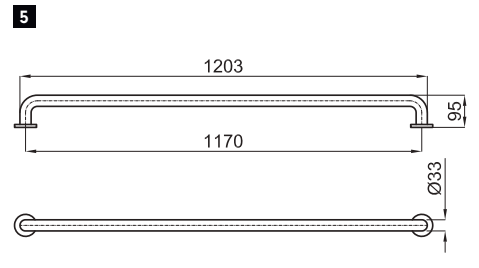

1 40 cm grab rail
Barre murale 40 cm.

100042132
N617010945

polished inox
Acier Inox poli

128,00 €

2 60 cm. grab rail
Barre murale 60 cm.

100042137
N617011097

white epoxy
Acier Inox epoxy blanc

123,00 €

100042135
N617011045

polished inox
Acier Inox poli

149,00 €

3 80 cm. grab rail
Barre murale 80 cm.

100042180
N617017045

polished inox
Acier Inox poli

171,00 €

4 100 cm. grab rail
Barre murale 100 cm.

100042177
N617016745

polished inox
Acier Inox poli

191,00 €

5 120 cm. grab rail
Barre murale 120 cm.

100042174
N617016345

polished inox
Acier Inox poli

222,00 €