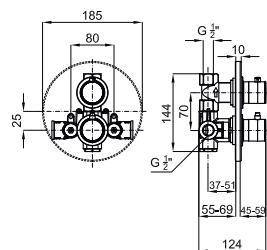

EX 100059730 N299999963 chrome chromé Δ 3.0 **410,00 €**

BASIC - Concealed thermostatic 1 way 1/2" with wax thermostatic element. Flow rate 25 l/min. at 3 bar. Built in non-return valve. Safety stop at 38°C.
BASIC - Thermostatique à encastrer 1 sortie avec élément thermostatique compact en cire. À 3 bars de pression 25 l/min. Clapets anti-retour incorporés. Poignée graduée à butée de sécurité à 38°C.