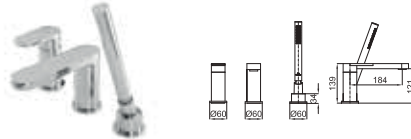

HOTELS

100165598
N194710585

chrome
chromé

305,00 €