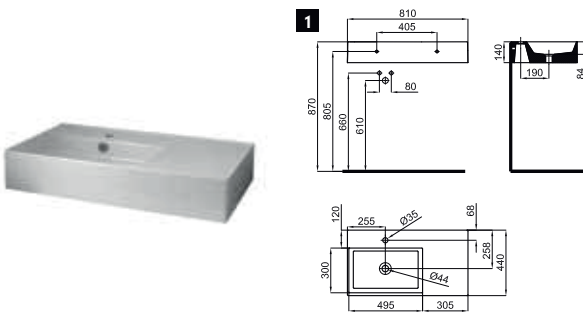

100243646
N372769976

white
 blanc

18.0

32

400,00 €

THIN
 NEW

60 cm. wall hung basin with right offset bowl, taphole, overflow and 100041225 - N421040000 fixing kit.
 Lavabo 60 cm suspendu à bac décalé vers la droite, trou pour la robinetterie, trop-plein et fixations 100041225 - N421040000. .