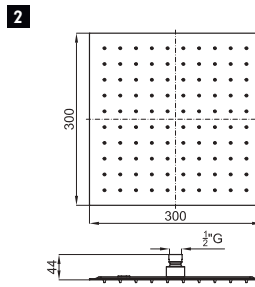

eco

100121028
N185709906
 inox mirror
 3.2
 456,00 €

eco

100121029
N185709908
 inox mirror
 4.0
 604,00 €

XXL eco

EXTRA-FLAT PRODUCT RANGE · GAMME EXTRAPLATS

1 SQUARE. 20 cm. rain shower head, with ball joint. Flow rate 9 l/min. at 3 bar.
 SQUARE. Ciel de pluie Rondo 20 cm, avec articulation. À 3 bars de pression 9 l/min.