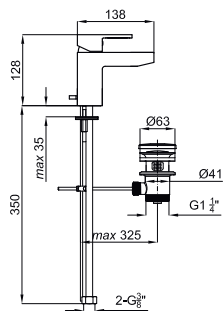

ACRO N

100123629
N172390025

chrome
chromé

173,00 €

Single lever basin mixer with Ø35 mm ceramic cartridge, 3/8" connections, 370 mm. long hoses, pop-up waste set 1 1/4" and "plus" aerator. Flow rate 12,01 l/min. at 3 bar.
Mitigeur lavabo avec cartouche Ø35 mm. Flexibles raccords 3/8" longueur 370 mm.
Garniture de vidage 1 1/4". Mousseur "plus". À 3 bars de pression 12,01 l/min.

100123628
N172390026

chrome
chromé

281,00 €

High spout single lever basin mixer with Ø35 mm ceramic cartridge, 3/8" connections, 370 mm. long hoses, pop-up waste set 1 1/4" and "plus" aerator. Flow rate 12,01 l/min. at 3 bar.
Mitigeur lavabo bec haut avec cartouche Ø35 mm. Flexibles raccords 3/8" longueur 370 mm. Garniture de vidage 1 1/4". Mousseur "plus". À 3 bars de pression 12,01 l/min.