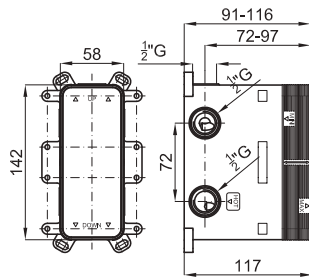

1	SMART BOX - Universal and quick installation for 2 or 3 way mixers with a Ø35 mm. ceramic cartridge and 1/2" connections. The 3 bar pressure is 20,1 L/min. 2 mufflers and a 1/2" drain included. SMART BOX - Corps encastré d'installation rapide universelle pour mitigeur à 2 ou 3 sorties. Avec cartouche céramique de Ø35mm et connexions 1/2". Le débit à 3 bars de pression est de 20,1 l/min aux trois sorties. 2 silencieux et 2 bouchons 1/2 inclus.	100124167 N199999572	110,00 €
2	SMART BOX - Internal component for built-in mixer 100124167 - N199999572 SMART BOX - Pièces internes pour corps encastré mitigeur 100124167 - N199999572	100124170 N199999574	134,00 €

PROJECT LINE