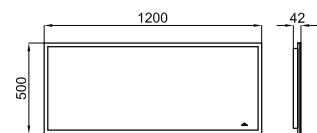

100207760
N899999673

mirror
miroir

654,00 €

100207790
N899999671

mirror
miroir

781,00 €

Horizontal miroir 80x50 cm, perimeter LED lighting. Includes defogger system. Class II, IP44, 50 W, 6000 K. Lateral sensor for LED and defogger.
Miroir horizontal 80x50cm, illuminé sur tout le périmètre avec des LED. Système antibuée. Classe II, IP44, 50 W, 6000 K. Sensor latéral pour LED et système antibuée.

Horizontal miroir 120x50 cm, perimeter LED lighting. Includes defogger system. Class II, IP44, 75 W, 6000 K. Lateral sensor for LED and defogger. Lateral sensor for LED and defogger.
Miroir horizontal 120x50cm, illuminé sur tout le périmètre avec des LED. Système antibuée. Classe II, IP44, 75 W, 6000 K. Sensor latéral pour LED et système antibuée.