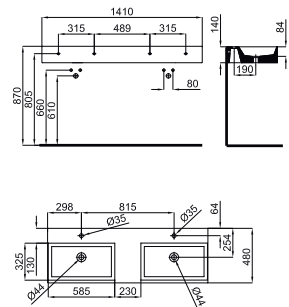

140 CM

NEW 100236909 N85900082 walnut wood noyer 45.0 4 **2.506,00 €**

Hanging module, 140 cm., front of the drawer made of walnut wood, with aluminium door handle and slowed down closure.
Module suspendu de 140cm. Frontal du tiroir en noyer avec tiroir en aluminium et fermeture ralentie.

57.1 10 **930,00 €**

141 cm. double bowl wall hung basin with fixing kit 100041225 - N421040000 with overflow.
Lavabo 141 cm. suspendu à bac double avec trop plein et fixations 100041225 - N421040000.