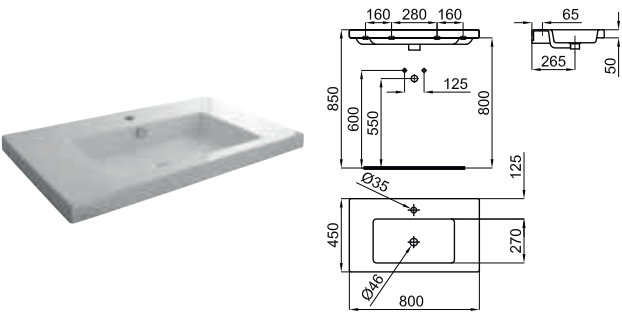

100090018
N377001040

white
blanc

20.4
14

480,00 €

80x45 cm wall hung basin with central bowl and overflow. Includes 100041225 - N421040000 fixing kit.

Lavabo 80x45 cm suspendu, avec bac centré et trop-plein

100090019
N377001045

white
blanc

22.3
14

480,00 €

CITY - 80x45 cm wall hung basin with right offset bowl, overflow and 100041225 - N421040000 fixing kit.

CITY - Lavabo 80x45 cm suspendu à bac décalé vers la droite, trop-plein et fixations 100041225 - N421040000