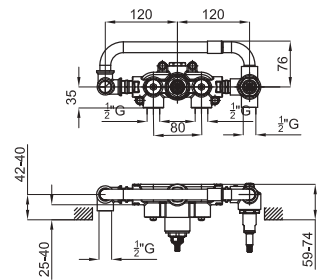

TONO

1 External part for thermostatic set. Includes water supply and magnetic support. Includes handshower and flexible hose.
Partie externe thermostatique avec prise d'eau et support magnétique. Inclue douchette avec flexible

100184779
N199999226

chrome
chromé

873,00 €

100190646
N199999149

titanium
titane

1.480,00 €

100190680
N199999144

copper
cuivre

1.480,00 €

2 Thermostatic valve 2 ways. Order trim separately.
Corps interne encastré pour thermostatique 2 voies. Commander enjoliveur à part.

100190368
N299998777

976,00 €