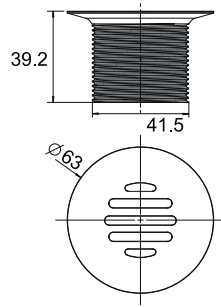

accessories · accessoires

100040380
N299605601

chrome
chromé

24,00 €

40 mm. freeflow grid basin waste
Bonde grillé sans trop plein 40 mm.