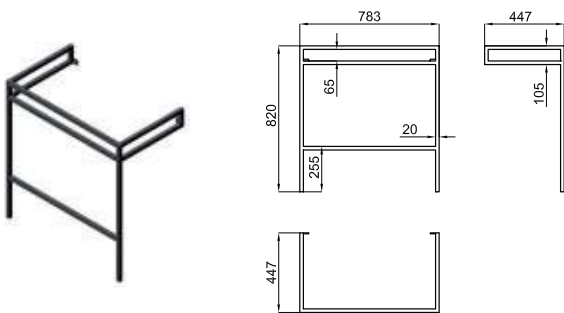

100233973
N802910945

black
noir

8.0
4

559,00 €

100232688
N804861114

oak Square
Chêne Square

4.1
30

198,00 €

Metal black matte console for wall hung basins Square: 100090018-N377001040, 100090019 - N377001045. Dimensions: 79 x 44.7 cm x 82 cm high.

Structure en métal noir mat pour vasques suspendu Square: 100090018-N377001040, 100090019 - N377001045. Dimension: 79 x 44.7 cm x 82 cm in alto.

Shelf for structure Square (100233973 - N802910945) 80CM

Etagère structure Square (100233973 - N802910945) 80CM