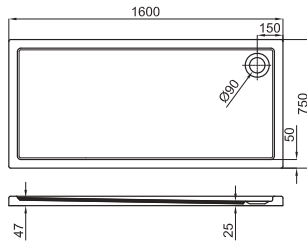

160 x 75

100053980 553,00 €
N343150020