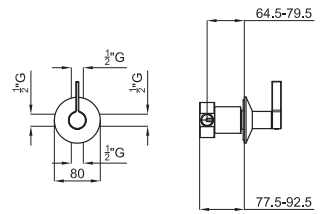

EX	< 3 >	NEW	100241780 N197503617	chrome chromé	1.5	499,00 €
EX	< 3 >	NEW	100241739 N197503611	gold or	1.5	679,00 €
NEW						

< 3 >	EX	NEW	100238536 N199998983	chrome chromé	1.5	388,00 €
< 3 >	EX	NEW	100238537 N199998981	Gold or	1.5	517,00 €
NEW						

LUXE - Wall mounted concealed 3 ways diverter valve 1/2". Flow rate at 3 bar 27,09 l/min.
LUXE - Inverseur encastré mural 3 sorties. À 3 bars de pression 27,09 l/min

Wall mounted concealed 3 ways diverter valve 1/2". Flow rate at 3 bar 27,09 l/min.
Inverseur encastré mural 3 sorties. À 3 bars de pression 27,09 l/min