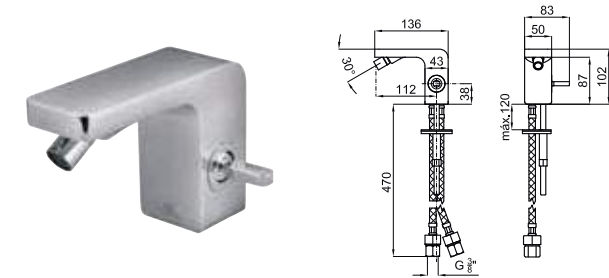

100063519 N199999980	chrome chromé		655,00 €
		100073042 N199999899	white blanc		798,00 €
		100208750 N199999086	titanium titane		1.053,00 €
		100210956 N199999061	copper cuivre		1.053,00 €

Single lever bidet mixer 3/8". Ø25 mm ceramic cartridge. Length of hoses 470 mm. Without pop-up waste. Flow rate 7,6 l/min. at 3 bar.
Mitigeur bidet avec cartouche Ø25 mm. Flexibles raccordement 3/8" longueur 470 mm. Sans vidage. À 3 bars de pression 7,6 l/min.