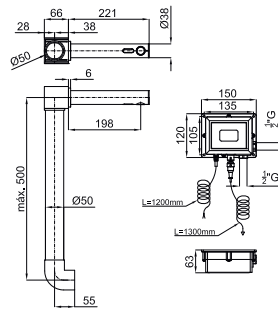

100238445
N200000043

chrome
chromé

3.0

421,00 €

NEW

ROUND - Electronic basin mixer with one water inlet 1/2" connections, "plus" aerator, without pop up waste. 220V 50Hz. Flow rate 5,2 l/min at 3 bar.

ROUND- Robinetterie lavabo électronique avec une entrée d'eau, connexion 1/2", sans garniture de vidage et avec mousseur "plus". 220V 50Hz. A 3 bars de pression 5,2 l/min.