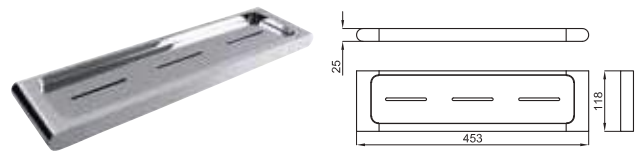

FORMA

100094160
N603470011

chrome
chromé

69,00 €

Robe hook
Crochet

100094166
N603470008

chrome
chromé

294,00 €

45 cm Shelf
Étagère 45cm