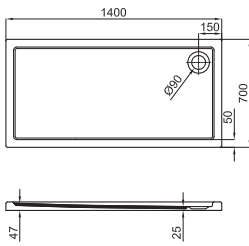

140 x 70

100053976 N343150016 433,00 €