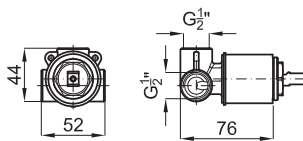

PROJECT LINE - Concealed shower valve with Ø35 mm ceramic cartridge and 1/2" connectors. Flow rate 21 l/min. at 3 bar **100107937** chrome **24,00 €**
N194710510 chromé

PROJECT LINE - Corps interne mitigeur encastré douche, avec cartouche céramique de Ø35 mm, connection de 1/2", débit à 3 bars de pression 21 l/min.