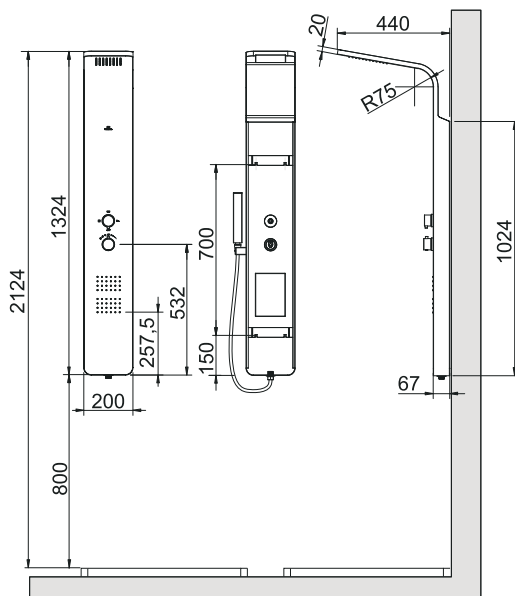

133x44x20

L 140 cm.
W 28 cm.
H 86 cm.

0.34 m³

100119809
N720000170

● satin stainless steel
acère inox satin

9.5

898,00 €

Thermostatic shower column with built-in wax thermocouple. Stainless steel satin structure. Integrated shower head, hand shower support in the column or at wall, hand shower, additional hand shower "JOY" and lumbar integrated fixed jet. With connections of 1/2", 150mm of distance between them. It includes a non-return valve and a safety stop at 38°, the flow rate at 3 bars of the hand shower is 9,2 l/min, the shower head 12 l/min and 15 l/min for the jet.

Colonne de douche thermostatique avec thermocouple en cire intégré. Structure satinée en acier inoxydable. Pommeau de douche intégré, support de douchette dans la colonne ou au mur, douchette, douchette supplémentaire "JOY" et jet intégré fixe lombaire. Avec des raccords de 1/2", 150 mm de distance entre eux. Il comprend un clapet anti-retour et une butée de sécurité à 38°, le débit à 3 bars de la douche est de 9,2 l/min, la pomme de douche 12 l/min et 15 l/min pour le jet.