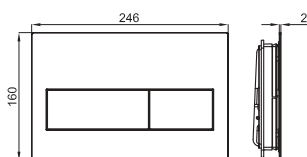

INSTALLATION SYSTEMS · SYSTÈMES D'INSTALLATION: SMART LINE

100188383 N399999767	brushed stainless steel <i>inox brossé</i>	0.4	560	193,00 €
100274739 N351780046	gold <i>or</i>	0.4	560	308,00 €
100274895 N351780049	brushed gold <i>or brossé</i>	0.4	560	333,00 €
100272263 N351780045	titanium <i>titanium</i>	0.4	560	308,00 €
100274942 N351780048	brushed titanium <i>titane brossé</i>	0.4	560	333,00 €
100272227 N351780044	copper <i>cuivre</i>	0.4	560	308,00 €
100274943 N351780047	brushed copper <i>cuivre brossé</i>	0.4	560	333,00 €

100104499 N386000011	white <i>blanc</i>	1.4	560	418,00 €
100104500 N386000016	black <i>noir</i>	1.4	560	418,00 €

CRYSTAL - Smart line double flush button
CRYSTAL - Plaque de commande double poussoir

TONO - Double flush button
Plaque de commande double poussoir