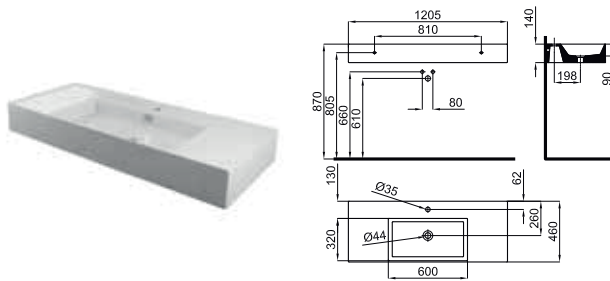

100243682
N372769974

white
blanc

764,00 €

100200976
N372769968

white
blanc

930,00 €

120 cm. wall hung basin with central bowl, taphole, overflow and 100041225 - N421040000 fixing kit.

Lavabo 120 cm suspendu à bac centré, trou pour la robinetterie, trop-plein et fixations 100041225 - N421040000. .

141 cm. double bowl wall hung basin with fixing kit 100041225 - N421040000 with overflow.

Lavabo 141 cm. suspendu à bac double avec trop plein et fixations 100041225 - N421040000. .