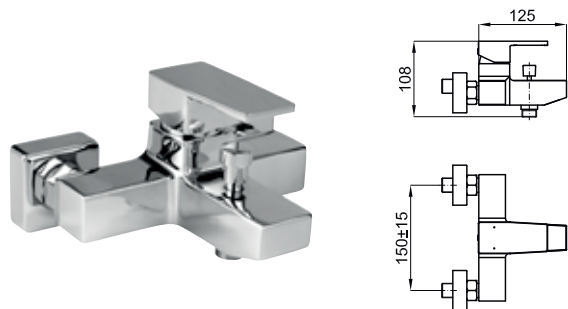

EX

100123636
N172390028

chrome
chromé

205,00 €

Wall mounted exposed bath shower mixer with Ø35 mm ceramic cartridge, 1/2" connections, semi-automatic diverter and "plus" aerator. Centre distance 150 +/-15 mm. Flow rate for shower: 14,37 l/min. at 3 bar and flow rate bath: 20,1 l/min. at 3 bar.
Mitigeur externe bain/douche avec cartouche Ø35 mm. Raccords 1/2". Inverseur semi-automatique. Mousseur "plus". Distance entre des raccords 150 +/-15 mm. À 3 bars de pression pour douche 14,37 l/min. et pour bain 20,1 l/min.