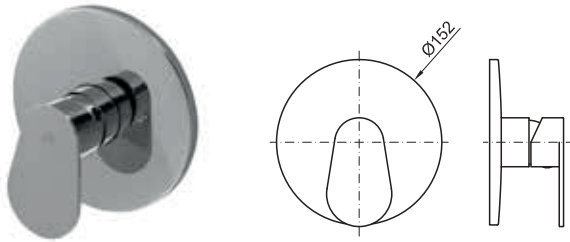

MOOD

100161411
N199999332

chrome
chromé

200,00 €

Single lever concealed shower mixer trim kit.
Partie externe mitigeur encastré douche