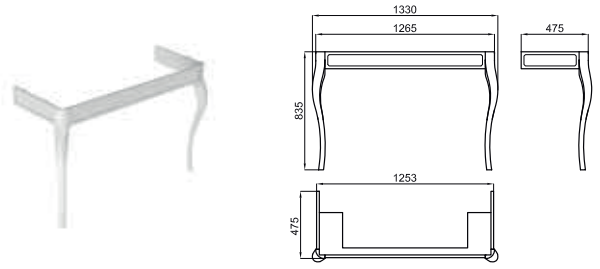

ANTIC

- 100094029
N877000001 white
blanc 9.0 6 **834,00 €**
- 100106496
N877000003 black
noir 9.0 6 **834,00 €**

Gloss lacquered wood legs for Imagine wall hung basin. Dimension: 87 x 47,5 cm x 83 cm high
Jeu de pieds en bois laqué brillant pour console Imagine suspendue