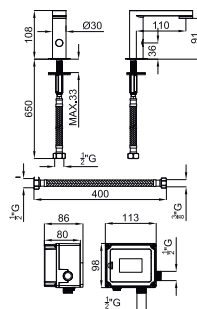

100184771
N109390068

chrome
chromé

2.9

429,00 €

Electronic faucet with 1 water inlet. 3/8" connections. Battery 6V. Flow rate 6.8 l/min at 3 bar.

Robinetterie électronique 1 entrée d'eau, connexions 3/8", batterie 6V. Le débit à 3 bars est de 6,8 l/min