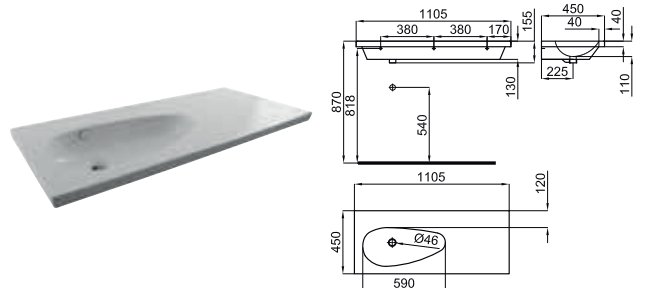

100073501
N396990836

white
blanc

487,00 €

82 cm. wall hung basin with right offset bowl, overflow and 100041225 - N421040000 fixing kit. Without taphole.

Lavabo 82 cm suspendu à bac décalé vers la droite, trop-plein et fixations 100041225 - N421040000. Sans trou pour la robinetterie.