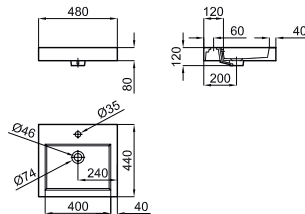

100041055 **N372769931** white / blanc 13.6 48 **230,00 €**

48x44 cm. countertop basin with overflow.
Lavabo 48x44 cm. à poser avec trop plein.