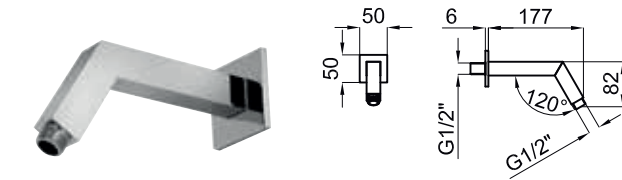

100090332 N192579918	chrome chromé	0.5	79,00 €
	100181225 N112080030	titanium titane	0.5	182,00 €
	100181230 N112080029	copper cuivre	0.5	182,00 €

Square 40 cm shower head arm, wall connection
Bras ciel de pluie Square 40 cm. à mur

	100090430 N192579934	chrome chromé	0.3	45,00 €

Rondo 18 cm shower head arm, wall connection
Bras ciel de pluie Rondo 18 cm. à mur