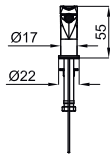

NEW · CURVE

NEW 100258810
N195591303 chrome
chromé 1.2 **190,00 €**

Single lever bidet mixer 3/8". Ø35 mm ceramic cartridge. Length of hoses 390 mm. With pop-up waste set 1 1/4". "Plus" aerator. Flow rate 6 l/min. at 3 bar.
Mitigeur bidet avec cartouche Ø35 mm. Flexibles raccordement 3/8" longueur 390 mm., avec garniture de vidage 1 1/4". Avec mousseur "plus". À 3 bars de pression 6 l/min.

NEW 100258776
N195591307 chrome
chromé 1.2 **161,00 €**

Single lever bidet mixer 3/8". Ø35 mm ceramic cartridge. Length of hoses 390 mm. Without pop-up waste set 1 1/4". "Plus" aerator. Flow rate 6 l/min. at 3 bar.
Mitigeur bidet avec cartouche Ø35 mm. Flexibles raccordement 3/8" longueur 390 mm., sans garniture de vidage 1 1/4". Avec mousseur "plus". À 3 bars de pression 6 l/min.

1

2

3

1 RONDO - Thermostatic smart box external component.
RONDO - Pièce externe Smartbox thermostatique

100124173
N199999556 chrome
chromé 0.9 **268,00 €**

2 SMART BOX SLIM - Universal and quick installation for 1, 2 or 3 ways mixers with a Ø35 mm. ceramic cartridge and 1/2" connections. Flow rate one outlet: 22,4 l/min. at 3 bar. and other outlet: 19,5 l/min. at 3 bar.
SMART BOX SLIM- Corps encastré d'installation rapide universelle pour thermostatique à 1, 2 ou 3 sorties. Avec cartouche thermostatique en céramique incorporée et connexions 1/2". 3 bars de pression pour une sortie: 22,4 l/min. et pour l'autre deux: 19,5 l/min.

100238318
N521280253 2.5 **131,00 €**

3 SMART BOX SLIM- Internal thermostatic component for 3 exits 100238318 - N521280253
SMART BOX SLIM- Pièce interne thermostatique 3 sorties 100238318 - N521280253

100238407
N199999007 1.3 **215,00 €**

NEW 100258796
N195591305 chrome
chromé 0.7 **108,00 €**