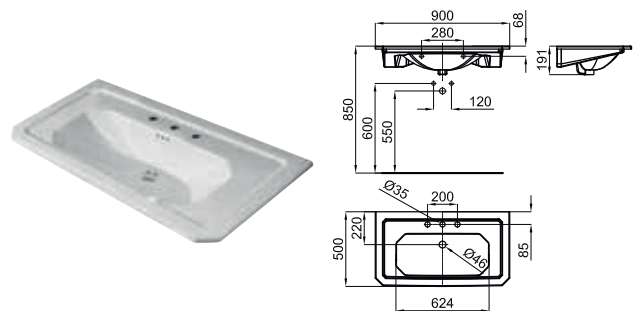

Compact wall hung bidet. Includes 100232181 - N436024015 fixing kit
Bidet compact suspendu avec fixations 100232181 - N436024015

ANTIC

100093752
N383000004
 white
 blanc
  25.1 kg
  12 l
 786,00 €

90 cm. wall hung console basin with overflow and taphole. Includes 100041225 - N421040000 fixing kit and can be used with a console leg set.
Console 90 cm suspendu avec trop-plein et trou pour la robinetterie. Fourni avec accessoires de fixation 100041225 - N421040000 et combine avec le jeu de pieds pour console.