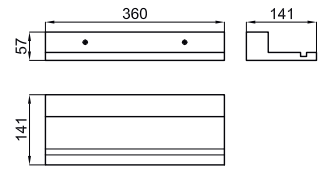

PURE LINE

90 CM