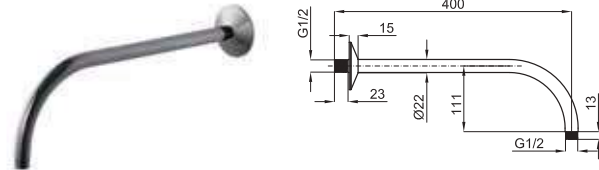

2

SMART BOX SLIM

3

NEW **100090796** **N192579931** chrome chromé **403,00 €**

NEW **100238749** **N199998979** Gold or **462,00 €**

30 cm rain shower head, with ball joint
Ciel de pluie 30 cm, avec articulation.