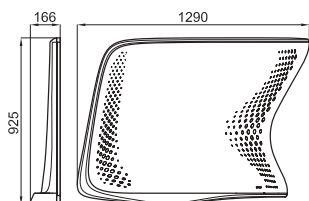

MIRRORS - MIROIRS

100184410
N821070980

white
blanc

23.9 10 2.501,00 €

MIRROR WITH LED LIGHT for LEFT bowl basin
Miroir avec lumière pour lavabo gauche

100184400
N821070979

white
blanc

23.9 10 2.501,00 €

MIRROR WITH LED LIGHT for RIGHT bowl basin
Miroir avec lumière pour lavabo droite