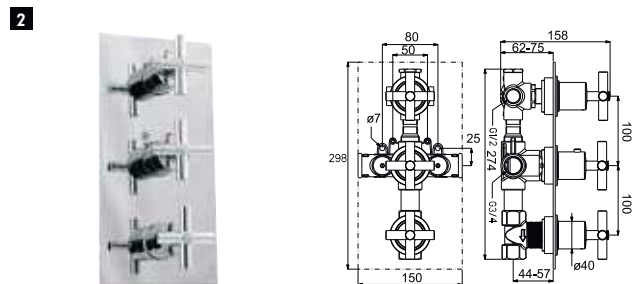

1 Concealed thermostatic 2 ways 1/2"-3/4" with wax thermostatic element. Manual diverter. Flow rate bath 26 l/min. at 3 bar and flow rate shower 13 l/min. at 3 bar. Built in non-return valve. Safety stop at 38°C.
Thermostatique à encastrer 3/4" 2 voies et élément thermostatique compact en cire. Inverseur manuel. À 3 bars de pression pour bain 26 l/min., pour douche 13 l/min. Clapets anti-retour incorporés. Poignée graduée à butée de sécurité à 38°C.

100038282 N134401601 chrome chromé 748,00 €

1 Concealed thermostatic 3 ways 1/2"-3/4" with wax thermostatic element. Diverter valve with integrated shut off 1/2". Flow rate 26 l/min. at 3 bar, flow rate 16 l/min. at 3 bar and flow rate 45,5 l/min. at 3 bar. Built in non-return valve. Safety stop
Thermostatique à encastrer 3/4" 3 voies et élément thermostatique compact en cire. Inverseur/régulateur de débit. À 3 bars de pression 1 sortie 26 l/min., l'autre 16 l/min. Sortie basse 45,5 l/min. Clapets anti-retour incorporés. Poignée graduée à butée de sécurité à 38°C

100038281 N134381701 chrome chromé 1.018,00 €