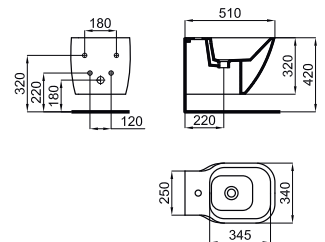

BTW **100229848** ☐ white **16** **421,00 €**
N365850121 *blanc*

BTW **100229838** ☐ white **20** **421,00 €**
N365850119 *blanc*

Compact bidet with fixing kit 100239113 - N436024016
Bidet compact avec fixations 100239113 - N436024016

Compact wall hung bidet. Includes 100232181 - N436024015 fixing kit
Bidet compact suspendu avec fixations 100232181 - N436024015