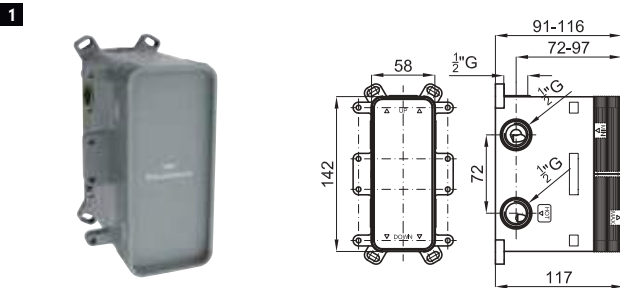

SMART BOX

1	SMART BOX - Universal and quick installation for 2 or 3 way mixers with a Ø35 mm. ceramic cartridge and 1/2" connections. The 3 bar pressure is 20,1 L/min. 2 mufflers and a 1/2" drain included. <i>SMART BOX - Corps encastré d'installation rapide universelle pour mitigeur à 2 ou 3 sorties. Avec cartouche céramique de Ø35mm et connexions 1/2". Le débit à 3 bars de pression est de 20,1 l/min aux trois sorties. 2 silencieux et 2 bouchons 1/2 inclus.</i>	100124167 N199999572	2.0	110,00 €
2	SMART BOX - Internal component for built-in mixer 100124167 - N199999572 <i>SMART BOX - Pièces internes pour corps encastré mitigeur 100124167 - N199999572</i>	100124170 N199999574	0.9	134,00 €