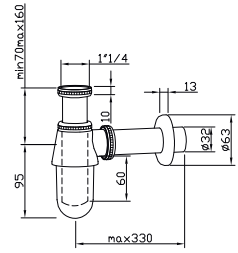

chrome
chromé

95,00 €

Bottle trap. UK size 35 mm diameter
RONDO_ Siphon bouteille lavabo

100067431
N199514001

chrome
chromé

39,00 €

Bottle trap
Siphon bouteille lavabo

accessories · accessoires