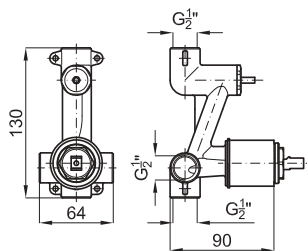

PROJECT LINE - Concealed bath shower valve with Ø35 mm ceramic cartridge, automatic diverter and 1/2" connectors.
Flow rate at 3 bar: 20 l/min bath, 18 l/min shower.
PROJECT LINE - Corps interne mitigeur encastré bain douche, avec cartouche céramique de Ø35 mm. Inverseur automatique et connexion de 1/2", débit à 3 bars de pression baignoire 20 l/min et douche 18 l/min,

100107958
N194710517

chrome
chromé

64,00 €