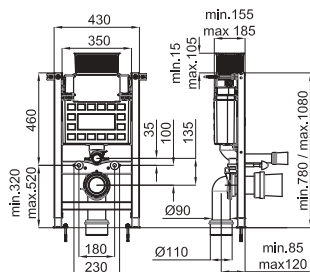

Concealed cistern with low height frame, with top or front access. Includes wall fixing kit and pan connectors

Châssis WC suspendu avec chasse d'eau, de hauteur réduite, avec possibilité d'actionnement supérieur ou frontal. Kit de fixation et tubes de connexion à WC inclus.

100168848
N386000055

314,00 €

Concealed cistern with low height frame, with top or front access. Includes wall fixing kit and pan connectors. ECO Dual Flush (4,5/3 lts)

Châssis WC suspendu avec chasse d'eau, de hauteur réduite, avec possibilité d'actionnement supérieur ou frontal. Kit de fixation et tubes de connexion à WC inclus. Double chasse ECO (4,5/3 lts)

100253641
N386000090

314,00 €