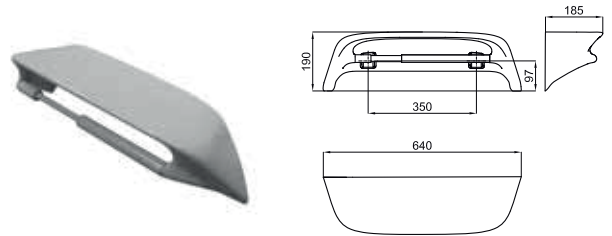

100184336 white
N346779937 *blanc* 23.1 18 **1.032,00 €**

WC/Bidet shelf with fixing kit.
Etagère pour cuvette/bidet. Inclut fixations.