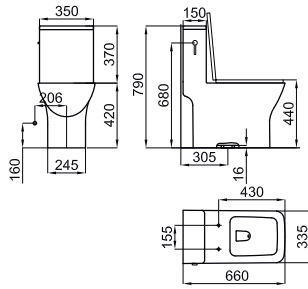

SIPHONIC TOILETS - CUVETTE SIPHON USA

100269499
N369225506

○ white
○ blanc

758,00 €

SOFT CLOSE
NEW

URBAN C One piece toilet with double flush mechanism, side lever handle, with UF Soft Close seat&cover

URBAN C Wc en une seule pièce avec mécanisme double chasse, manette latérale, avec abattant UF soft close