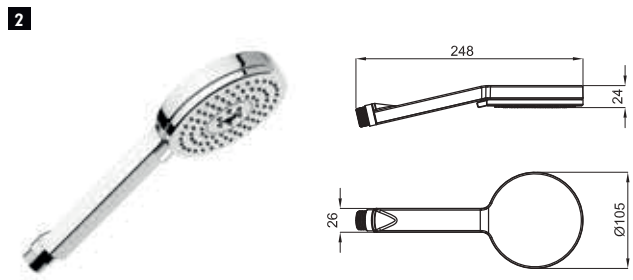

1 HOTELS - Single position handshower with AIR ECO system . Flow rate 12 l/min. at 3 bar.
HOTELS - Douchette 1 position avec système AIR ECO . À 3 bars de pression 12 l/min.

			100093575 N199999765		chrome chromé		95,00 €

2 HOTELS - Dual function handshower with AIR ECO system. Functions:rain & massage. Flow rate at 3 bar: RAIN = 12 l/min.;MASSAGE = 12 l/min.
HOTELS - Douchette 2 fonctions avec système AIR ECO. Fonctions : pluie et massage. À 3 bars de pression : PLUIE = 12 l/min.; MASSAGE = 12 l/min.

			100093576 N199999767		chrome chromé		119,00 €