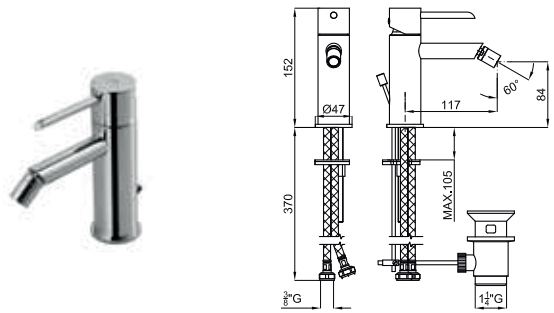

ROUND

	100208381 N199999097	chrome chromé		193,00 €
	100208341 N199999096	black noir		244,00 €

Single lever bidet mixer 3/8". Ø35 mm ceramic cartridge. Length of hoses 370 mm. Without pop-up waste set 1 1/4". "Plus" aerator. Cold-water opening. Flow rate 11,73 l/min. at 3 bar.

Mitigeur bidet avec cartouche Ø35 mm. Flexibles raccordement 3/8" longueur 370 mm., sans garniture de vidage 1 1/4". Avec mousseur "plus". Ouverture à froid. À 3 bars de pression 11,73 l/min.

	100208370 N199999099	chrome chromé		215,00 €
	100208380 N199999101	black noir		261,00 €

Single lever bidet mixer with Ø35 mm ceramic cartridge, 3/8" connections, 370 mm. long hoses, pop-up waste set 1 1/4" and "plus" aerator. Cold-water opening. Flow rate 11,73 l/min. at 3 bar.

Mitigeur bidet avec cartouche Ø35 mm. Flexibles Raccordements 3/8" longueur 370 mm. Garniture de vidage 1 1/4". Mousseur "plus". Ouverture à froid. À 3 bars de pression 11,73 l/min.