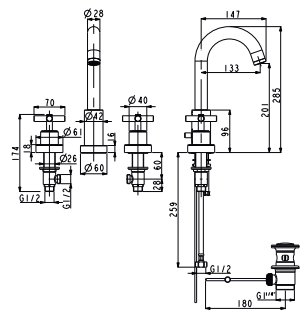

FUTURE

100038260
N134110001

● chrome
● chromé

422,00 €

Monoblock basin mixer 3/8". Ceramic disc valves . Length of hoses 350 mm. with pop-up waste set 1 1/4". "Plus" aerator. Flow rate 17,69 l/min. at 3 bar.
Mélangeur lavabo tête céramique (ouverture 90°). Flexibles raccordement 3/8" longueur 350 mm. Garniture de vidage 1 1/4". Avec mousseur "plus". À 3 bars de pression (eau mélangée) 12,78 l/min.