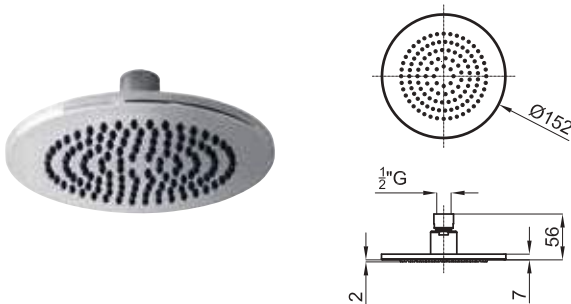

100090334
N192579920
chrome
chromé
0.7
107,00 €

Rondo 15 cm rain shower head, with ball joint
Ciel de pluie Rondo 15 cm, avec articulation