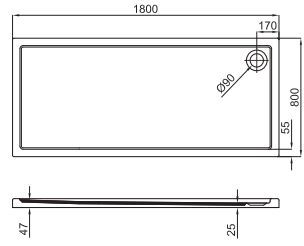

180 x 80

100268609 608,00 €
N343120150