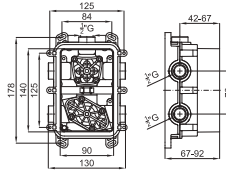

268,00 €

100212603
N185709914

black
noir

303,00 €

2

3

1 SMART BOX SLIM - Universal and quick installation for 1, 2 or 3 ways mixers with a Ø35 mm. ceramic cartridge and 1/2" connections. Flow rate one outlet: 22,4 l/min. at 3 bar. and other outlet: 19,5 l/min. at 3 bar.
SMART BOX SLIM- Corps encastré d'installation rapide universelle pour thermostatique à 1, 2 ou 3 sorties. Avec cartouche thermostatique en céramique incorporée et connexions 1/2". 3 bars de pression pour une sortie: 22,4 l/min. et pour l'autre deux: 19,5 l/min.