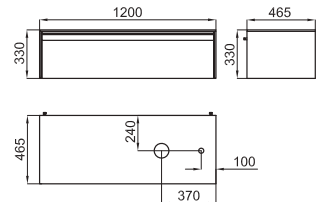

1

2

1 Wall hung vanity unit 120 cm wide. Drawer with soft-close system. With copper handle.
Module suspendu de 120 cm de largeur. 1 tiroir à fermeture amortie. Poignée en finition cuivre.

100236932
N859000079