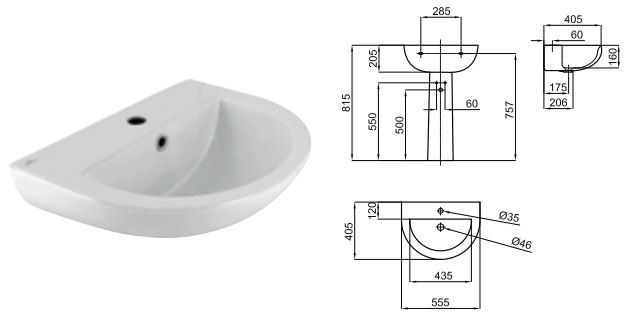

CITY N

CITY N

100066269
N369225452
 white
 blanc
 16.0
 28
 105,00 €

60 cm. wall hung basin with overflow and fixing kit 100041225 - N421040000.
 Lavabo 60 cm. avec trop plein et fixations 100041225 - N421040000.