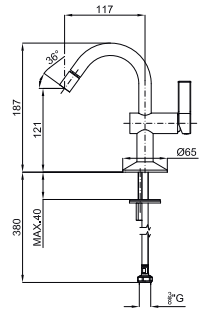

100241762 N197503607 chrome chromé 1.2 **571,00 €**

100241761 N197503608 Gold or 1.2 **782,00 €**

NEW

100238513 N109390157 chrome chromé 1.2 **427,00 €**

100238533 N109390158 Gold or 1.2 **637,00 €**

NEW

LUXE - Single lever bidet mixer 3/8". Ø25 mm ceramic cartridge. Length of hoses 380 mm. Without pop-up waste. "Plus" aerator. Flow rate 5 l/min. at 3 bar.
LUXE - Mitigeur bidet avec cartouche Ø25 mm. Flexibles raccordement 3/8" longueur 380 mm. Sans vidage. Avec mousseur "plus". À 3 bars de pression 5 l/min.

Single lever bidet mixer 3/8". Ø25 mm ceramic cartridge. Length of hoses 380 mm. Without pop-up waste. "Plus" aerator. Flow rate 5 l/min. at 3 bar.
Mitigeur bidet avec cartouche Ø25 mm. Flexibles raccordement 3/8" longueur 380 mm. Sans vidage. Avec mousseur "plus". À 3 bars de pression 5 l/min.