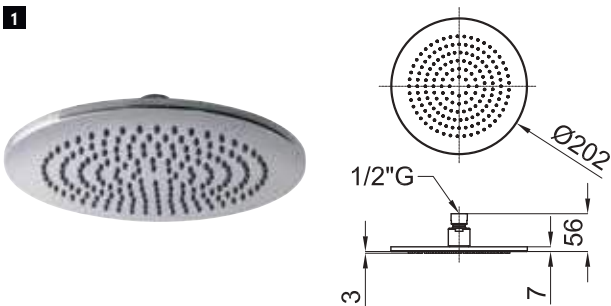

1 Rondo 20 cm rain shower head, with ball joint. Flow rate at 3 bar 20,8 l/min
Ciel de pluie Rondo 20 cm, avec articulation