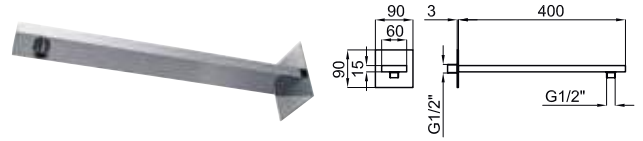

EX 100090428 N192579935 chrome chromé 1.3 **157,00 €**

Extra Slim 40 cm shower head arm, wall connection
Bras ciel de pluie extra-plat 40 cm. à mur