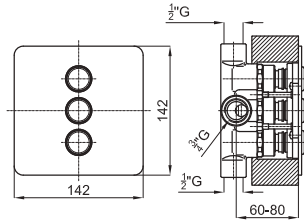

NEW · TOUCH&FEEL

EX	< 3 >	NEW	100243838 N155416555	● chrome chromé	NS 2.3	439,00 €
< 3 >	60	NEW	100271996 N155416653	● black noir	NS 2.3	566,00 €

Concealed diverter bath/shower with 3 outlets. Inner connections 3/4" and outlet connections 1/2". Trim kit and Project Line body included. The flow rate at 3 bar is 23 l/min for up outlets at bottom and top both and 28 l/min for lateral outlet. Trims for hand shower, rain and cascade buttons installed. It incorporates additionally a central jet trim button interchangeable.

Inverseur encastré bain/douche à 3 sorties. Connexions d'entrées 3/4" et de sorties 1/2". Inclus corps interne et partie externe. Le flux à 3 bars de pression est de 28 l/min pour la sortie latérale et 23 l/min pour les sortie supérieure et inférieure. Les boutons inclus de série sont la douchette, la cascade et la pluie. Interchangeabilité d'un bouton par un jet central.