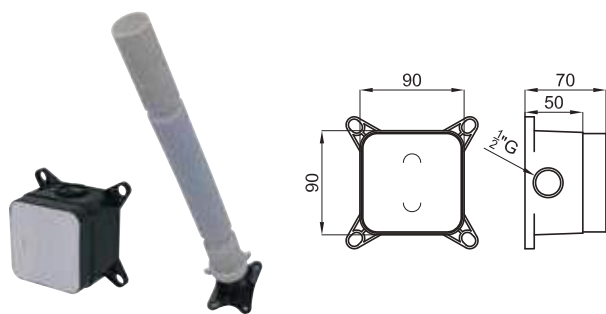

concealed concept: BATHTUB · concept encastré: BAIGNOIRE

SMART BOX BATH - built-in body with universal quick installation for floor taps with 1/2" connections.
 SMART BOX BATH - Corps encastré installation rapide universelle pour robinetteries installation au sol avec connections 1/2".