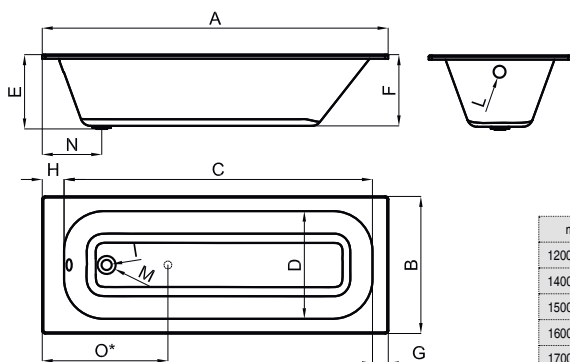

mm	A	B	C	D	E	F	G	H	I	L	M	N	O
1200 x 700	1200	700	1050	550	400	380	50	100	52	52	88	300	450
1400 x 700	1400	700	1250	550	400	380	50	100	52	52	88	300	450
1500 x 700	1500	700	1350	550	400	380	50	100	52	52	88	300	450
1600 x 700	1600	700	1450	550	400	380	50	100	52	52	88	300	450
1700 x 700	1700	700	1550	550	400	380	50	100	52	52	88	300	450