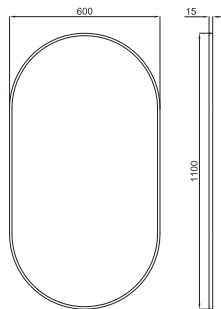

Lavabo 56 cm. à poser sans trop plein. Inclus vidage avec bonde clicker céramique.

- NEW** **100253648** **N816220860** walnut
noyer 5.0 12 **1.588,00 €**

Mirrorframe made from massiv walnut wood 110x60 cm. and special design.