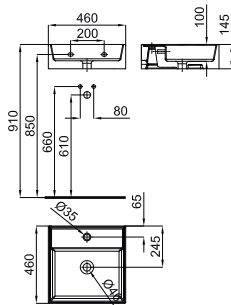

172,00 €

Shelf for mirror Pure Line Wood.
Étagère miroir Pure Line Wood.

PURE LINE WOOD_Horizontal mirror 80x50 cm, perimeter LED lighting and defogger system. Integrated speakers to play music from Bluetooth devices. Class II, IP44, 50 W, 6000 K. Lateral sensor for LED and defogger.
PURE LINE WOOD_Miroir horizontal 80x50cm, illuminé sur tout le périmètre avec des LED. iluminado con luz LED perimetral. Système antibuée et haut-parleurs intégrés pour écouter de la musique à partir de dispositifs Bluetooth. Classe II, IP44, 50 W, 6000 K. Sensor latéral pour LED et système antibuée