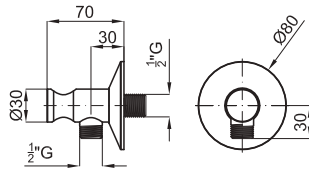

EX	NEW	100238804 N199998964	chrome chromé		90,00 €
EX	NEW	100238776 N199998935	Gold or		104,00 €

Wall bracket with outlet elbow
Support mural avec prise d'eau