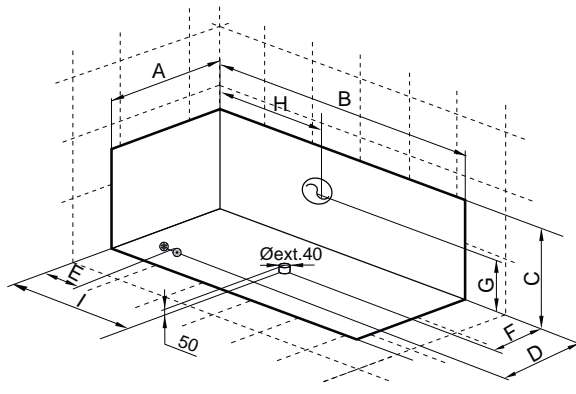

Right
Droite

mm	A	B	C	D	E	F	G	H	I
1700 x 700	700	1700	610	465	250	350	300	850	850
1700 x 750	750	1700	610	500	250	375	300	850	850
1700 x 800	800	1700	610	535	250	400	300	850	850
1800 x 800	800	1800	610	535	250	400	300	900	900
1900 x 900	900	1900	610	600	250	450	300	950	950

	Hot water connections Prise d'eau chaude
	Cold water connections Prise d'eau froide
	Waste Vidage
	Electrical connections Câblage électrique