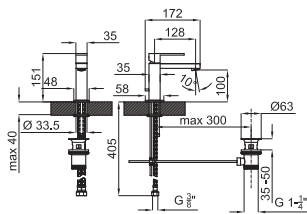

IRTA

100038688
N161010001

chrome
chromé

476,00 €

100038719
N161019976

black
noir

580,00 €

100038703
N161010301

chrome
chromé

612,00 €

100038707
N161010376

black
noir

735,00 €

Single lever basin mixer 3/8". Ø25 mm ceramic cartridge. Length of hoses 405 mm. With pop-up waste set 1 1/4". "Plus" aerator. Flow rate 10,5 l/min. at 3 bar.
Mitigeur lavabo avec cartouche Ø25 mm. Flexibles raccordement 3/8" longueur 405 mm., garniture de vidage 1 1/4". Avec mousseur "plus". À 3 bars de pression 10,5 l/min.

High Spout single lever basin mixer 3/8". Ø25 mm ceramic cartridge. Length of hoses 360 mm. With pop-up waste set 1 1/4". "Plus" aerator. Flow rate 10,5 l/min. at 3 bar.
Mitigeur lavabo bec haut avec cartouche Ø25 mm. Flexibles raccordement 3/8" longueur 360 mm, garniture de vidage 1 1/4". Avec mousseur "plus". À 3 bars de pression 10,5 l/min.