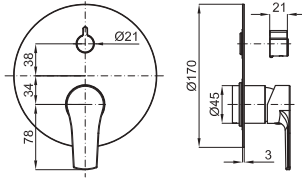

NEW · CURVE

EX **NEW**

100258806
N195591306

chrome
chromé

111,00 €

Single lever concealed bath shower mixer trim kit
Partie externe mitigeur encastré bain douche

SMART BOX

1

2

1

SMART BOX - Universal and quick installation for 2 or 3 way mixers with a Ø35 mm. ceramic cartridge and 1/2" connections. The 3 bar pressure is 20,1 L/min. 2 mufflers and a 1/2" drain included.
SMART BOX - Corps encastré d'installation rapide universelle pour mitigeur à 2 ou 3 sorties. Avec cartouche céramique de Ø35mm et connexions 1/2". Le débit à 3 bars de pression est de 20,1 l/min aux trois sorties. 2 silencieux et 2 bouchons 1/2 inclus.

100124167
N199999572

110,00 €

2

SMART BOX - Internal component for built-in mixer 100124167 - N199999572
SMART BOX - Pièces internes pour corps encastré mitigeur 100124167 - N199999572

100124170
N199999574

134,00 €

PROJECT LINE

PROJECT LINE - Concealed bath shower valve with Ø35 mm ceramic cartridge, automatic diverter and 1/2" connectors. Flow rate at 3 bar: 20 l/min bath, 18 l/min shower.
PROJECT LINE - Corps interne mitigeur encastré bain douche, avec cartouche céramique de Ø35 mm. Inverseur automatique et connexion de 1/2", débit à 3 bars de pression baignoire 20 l/min et douche 18 l/min,

100107958
N194710517

chrome
chromé

64,00 €