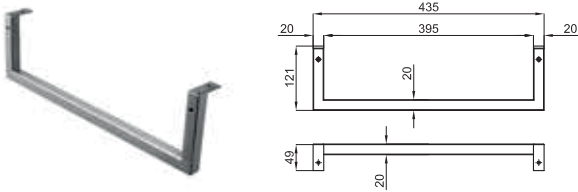

100234146 ● polished inox
N801151058 inox poli 0.7 100 **206,00 €**

Towel rail 45cm polished inox for countertop Project Tech and Project Wood.
Porte-serviettes 45 cm inox poli par tablettes Project Tech et Project Wood.