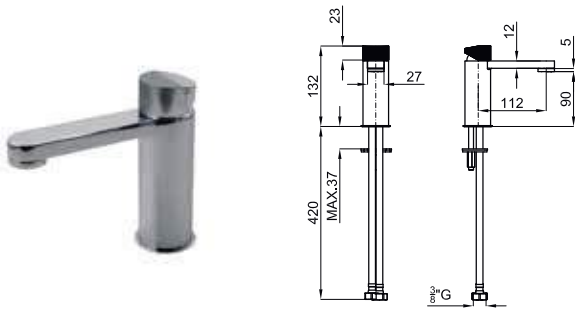

TONO

100184752
N109390065

chrome
chromé

346,00 €

NEW

100190480
N122030065

titanium
titane

472,00 €

100190483
N109390087

copper
cuivre

472,00 €

Basin mixer with rib handle and Ø25 mm ceramic cartridge 500mm hoses 3/8". Flow rate is 5.68 l/min at 3 bar
Mitigeur lavabo avec cartouche Ø25mm. Flexibles raccordement 3/8" longueur 500 mm. À 3 bars de pression 5.68 l/min