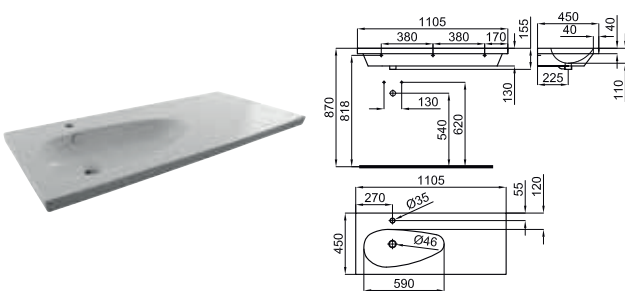

100063879
N396990833

white
blanc

584,00 €

110 cm. wall hung basin with left offset bowl, taphole, overflow and 100041225 - N421040000 fixing kit.

Lavabo 110 cm suspendu à bac décalé vers la gauche, trou pour la robinetterie, trop-plein et fixations 100041225 - N421040000.