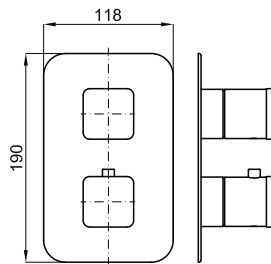

2

SMART BOX SLIM

3