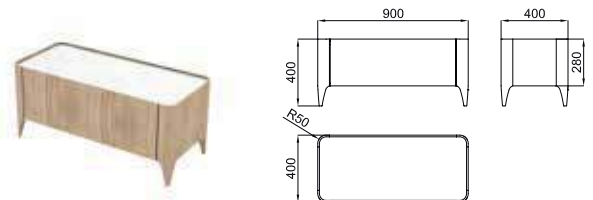

100229807 white 18 **532,00 €**
N390000063 blanc

100232812 oak nature 9 **1.745,00 €**
N812750022 Chêne nature

90 cm wall hung thin basin with overflow and fixing kit 100041225 - N421040000.
Lavabo 90 cm suspendu à bords fins avec trop plein et fixations 100041225 - N421040000.

NATURE. -Floor-mount vanity in natural wood veneer 90x42x42CM. It incorporates a drawer with soft-close system. Includes cover in white finish.
NATURE. -Module au sol avec plaquage en bois naturel de 90x42x42cm. Inclus tiroir avec fermeture ralentie. Comprend une couverture en finition blanc.