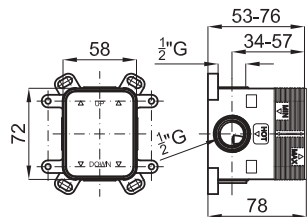

2

1	SMART BOX - Universal and quick installation for 1 way mixer with a Ø35 mm. ceramic cartridge and 1/2" connections. The 3 bar pressure is 22,1 L/min. 2 mufflers and a 1/2" plug included. SMART BOX - Corps encastré d'installation rapide universelle pour mitigeur à 1 sortie. Avec cartouche céramique de Ø35mm et connexions 1/2". Le débit à 3 bars de pression est de 22,1 l/min. 2 silencieux et un bouchon 1/2 inclus.	100124166 N199999568		87,00 €
2	SMART BOX - Internal component for built-in mixer 100124166 - N199999568 SMART BOX - Pièces internes pour corps encastré mitigeur 100124166 - N199999568	100124169 N199999567		53,00 €

PROJECT LINE