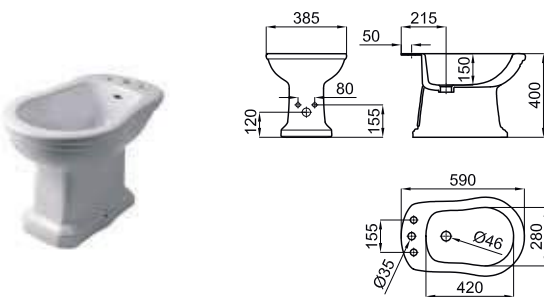

white
blanc

487,00 €

Bidet with fixing kit 100090790 - N381000036.
Bidet avec fixations 100090790 - N381000036.

We recommend
On recommande

S - H

100041214
N420400731

100232012
N322286253

white
blanc