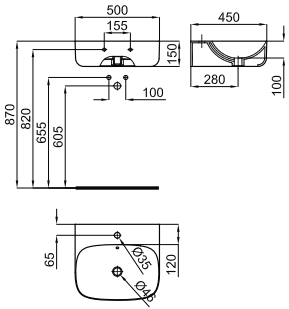

ARQUITECT

100200830
N390000055

white
blanc

566,00 €

90 cm. countertop basin without overflow. It's necessary to use a un-slotted clicker or freeflow grid basin waste.

Lavabo 90 cm. à poser sans trop plein. Un vidage à écoulement permanent devra être utilisé.

100229808
N390000059

white
blanc

354,00 €

100229809
N390000060

matt white
blanc mate

532,00 €

50 cm wall hung thin basin with overflow and fixing kit 100041225 - N421040000.

Lavabo 50 cm suspendu à bords fins avec trop plein et fixations 100041225 - N421040000.

100229840
N390000061

white
blanc

413,00 €

70 cm wall hung thin basin with overflow and fixing kit 100041225 - N421040000.

Lavabo 70 cm suspendu à bords fins avec trop plein et fixations 100041225 - N421040000.

100272273
N390000068

white
blanc

532,00 €

90 cm wall hung thin basin with overflow and fixing kit 100041225 - N421040000. Without taphole.

Lavabo 90 cm suspendu à bords fins avec trop plein et fixations 100041225 - N421040000. Sans trou pour la robinetterie.

100272310
N390000067

white
blanc

532,00 €

90 cm wall hung thin basin with overflow and fixing kit 100041225 - N421040000. With 3 tapholes.

Lavabo 90 cm suspendu à bords fins avec trop plein et fixations 100041225 - N421040000. 3 orifices pour robinetterie.

100229807
N390000063

white
blanc

532,00 €

90 cm wall hung thin basin with overflow and fixing kit 100041225 - N421040000.

Lavabo 90 cm suspendu à bords fins avec trop plein et fixations 100041225 - N421040000.