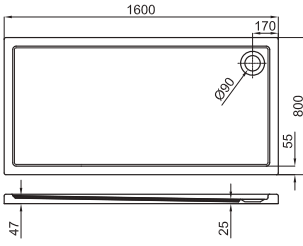

160 x 80

100268628 558,00 €
N343120148