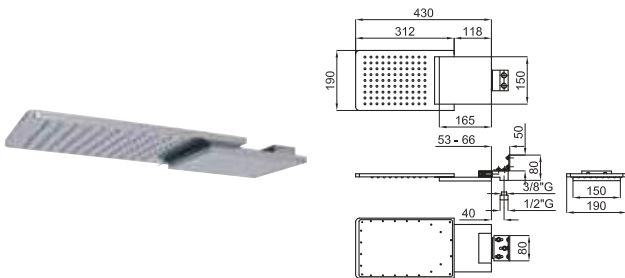

100093586 N196599506		chrome <i>chromé</i>		7.6	1.572,00 €

		100184782 N199999227		chrome <i>chromé</i>		4.1	654,00 €

		100190656 N199999136		titanium <i>titane</i>		4.1	1.383,00 €

		100190657 N199999140		copper <i>cuivre</i>		4.1	1.383,00 €

Rain+cascade shower head with 1/2" connectors. Flow rate rain: 12,3 l/min. at 3 bar and flow rate cascade: 8,80 l/min. at 3 bar.
Ciel de pluie + cascade avec raccords de 1/2". À 3 bars de pression pour fonction pluie 12,3 l/min. et pour fonction cascade 8,80 l/min.

400mm shower head with arm. Flow rate 20 l/min at 3 bar.
Kit ciel de pluie 400mm + bras 450mm. Débit à 3 bars de 20l/min.