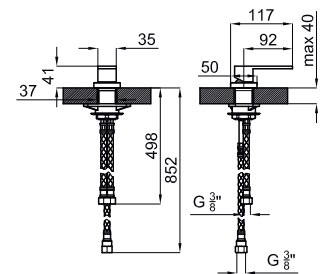

100038720 chrome chromé 476,00 €
N161020001

100038734 black noir 580,00 €
N161029976

100038712 chrome chromé 230,00 €
N161018001

100048450 black noir 277,00 €
N160701304

Single lever bidet mixer 3/8". Ø25 mm ceramic cartridge. Length of hoses 405 mm. With pop-up waste set 1 1/4". "Plus" aerator. Flow rate 8 l/min. at 3 bar.
Mitigeur bidet avec cartouche Ø25 mm. Flexibles raccordement 3/8" longueur 405 mm. Garniture de vidage 1 1/4". Avec mousseur "plus". À 3 bars de pression 8 l/min.

Deck mounted control 3/8". Without pop-up waste. Flow rate 11,03 l/min. at 3 bar.
Poignée mitigeur indépendante. Flexibles raccordement 3/8". À poser sur console. À 3 bars de pression 11,03 l/min.