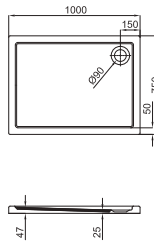

100 x 75

100053967 N343150007 252,00 €