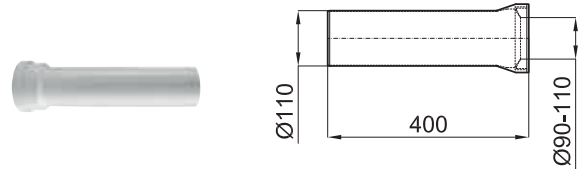

100060817
N499816830

○ white
○ blanc

31,00 €

Horizontal waste pipe 400x110mm for P-trap or dual outlet WC pans, where is required to have a longer connection pipe to the drain. For example, in the case of Essence C BTW pan when the ceramic shroud is installed.
Union évacuation horizontale 400 X 110 mm, pour WC sortie horizontale ou sortie orientable dans le cas ou la première option est trop courte. Exemple WC essence BTW avec housse céramique.