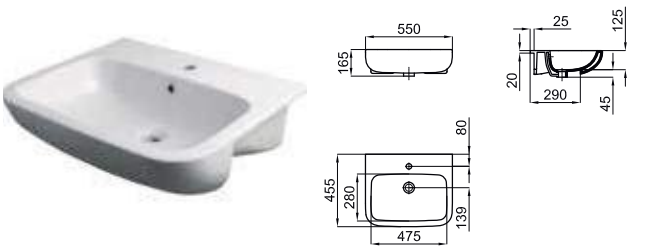

100268417
N369225505
white
blanc
16.3
28
210,00 €

NEW

55x45 cm. semi-recessed basin with overflow.
Lavabo 55x45 cm. semi encastré avec trop plein.

100171080
N369225489
white
blanc
16.0
32
125,00 €

60 cm. countertop basin with overflow.
Lavabo 60 cm. à poser avec trop plein.