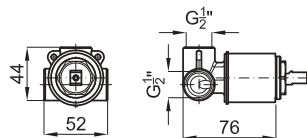

PROJECT LINE - Concealed shower valve with Ø35 mm ceramic cartridge and 1/2" connectors. Flow rate 21 l/min. at 3 bar
PROJECT LINE - Corps interne mitigeur encastré douche, avec cartouche céramique de Ø35 mm, connection de 1/2", débit à 3 bars de pression 21 l/min.

100107937
N194710510

24,00 €