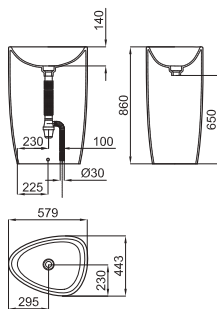

LOUNGE

100107295
N379000011

○ white
blanc

47.5

2

1.961,00 €

Floor standing basin without overflow. With flexi bottle trap floor outlet installation. Fixing kit 100041212 - N420150000 and pop-up waste with ceramic plug.
Lavabo au sol sans trop plein. Inclus siphon flexible pour installation évacuation au sol, fixations 100041212 - N420150000 et bonde de vidage type clicker avec couvercle en céramique