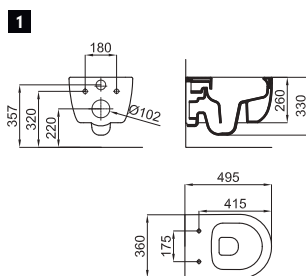

ACRO COMPACT

1 2 3 It is required
Requiert

S - V

S - H

100041216
N420442300

1 It is required
Requiert

100091751
N299999597

100157942
N157416502

3 It is required
Requiert

100044110
N258020000

100157942
N157416502

4

1 C/C adjustable outlet pan pack with bottom left-hand side inlet 4,5/3 L cistern
Pack cuvette au sol, sortie orientable et alimentation réservoir inférieure gauche 4,5/3 L

100160761
N380000032

white
blanc

548,00 €

2 C/C adjustable outlet pan pack with rear left-hand side inlet 4,5/3 L cistern
Pack cuvette au sol avec sortie orientable et alimentation réservoir arrière à gauche 4,5/3 L

100160822
N380000029

white
blanc

537,00 €

3 C/C adjustable outlet pan pack with left-hand side inlet 4,5/3 L cistern
Pack cuvette au sol avec sortie orientable et alimentation réservoir latérale à gauche 4,5/3 L

100160840
N380000030

white
blanc

537,00 €

4 Soft-close seat and cover
Abattant cuvette descente retenue

100123832
N356330440

white
blanc

132,00 €

2

3

1 "Rimless" Wall hung pan 49cm. Includes the fixings kit 100123732 - N499816966
Cuvette suspendue "rimless" 49cm. Inclus fixations 100123732 - N499816966

100251816
N390000064

white
blanc

276,00 €

2 Soft-close seat and cover
Abattant cuvette descente retenue

100253386
N380000060

white
blanc

164,00 €

3 Soft-close seat and cover 49 cm
Abattant cuvette 54 cm descente retenue

100268652
N380000065

white
blanc

205,00 €