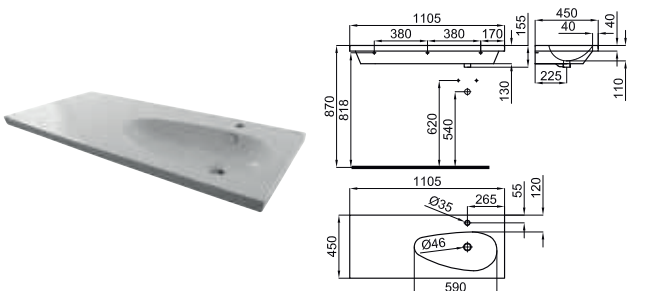

100068610
N396990834

white
blanc

584,00 €

110 cm. wall hung basin with left offset bowl, overflow and 100041225 - N421040000 fixing kit. Without taphole.

Lavabo 110 cm suspendu à bac décalé vers la gauche, trop-plein et fixations 100041225 - N421040000. Sans trou pour la robinetterie.