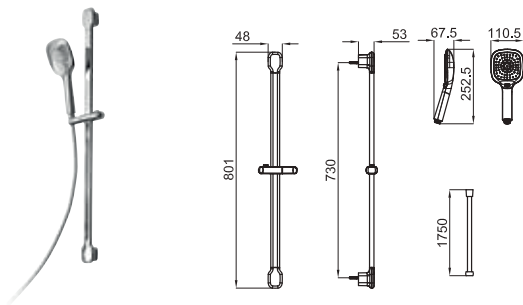

100094132
N199999734

chrome
chromé

172,00 €

100094156
N199999731

chrome
chromé

64,00 €

100094155
N199999732

white_chrome
blanc_chromé

64,00 €

URBAN SHOWER PACK. Includes handshower bar with bracket, 2-function 100094156 - N199999731 URBAN handshower and 100137848 - N199999490 flexi shower hose PVC coated twist free

PACK DOUCHE URBAN. Comprend barre de douche avec support, douchette URBAN 100094156 - N199999731 à 2 fonctions et flexible simple agrafage avec PVC anti-torsion 100137848 - N199999490.

URBAN - Dual function handshower with diverter for rain and massage functions. Flow rate at 3 bar: RAIN = 11,78 l/min.; MASSAGE = 12,06 l/min.; RAIN+MASSAGE = 15,14 l/min.
URBAN - Douchette 2 fonctions avec inverseur pour fonctions pluie et massage. À 3 bars de pression: PLUIE = 11,78 l/min.; MASSAGE = 12,06 l/min.; PLUIE+MASSAGE = 15,14 l/min.

EX

100093563
N199999763

chrome
chromé

79,00 €

Shower outlet elbow
Prise d'eau murale

100084812
N299999666

chrome
chromé

18,00 €

Wall bracket adjustable
Support douchette orientable