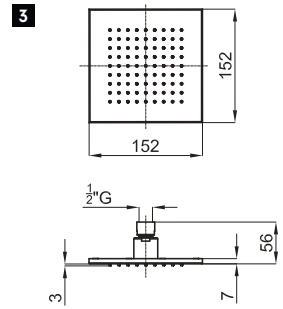

1 Square 30 cm rain shower head, with ball joint
Ciel de pluie Square 30 cm, avec articulation.

2 Square 20 cm rain shower head, with ball joint
Ciel de pluie Square 20 cm, avec articulation

3 Square 15 cm rain shower head, with ball joint
Ciel de pluie Square 15 cm, avec articulation .