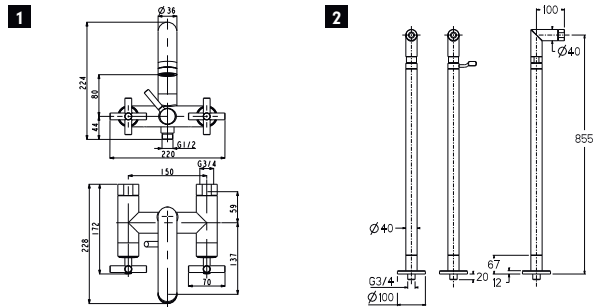

100038264 N134120001 chrome chromé 426,00 €

Monoblock bidet mixer 3/8". Ceramic disc valves. Length of hoses 350 mm. with pop-up waste set 1 1/4". "Plus" aerator. Flow rate 12,78 l/min. at 3 bar.
Mélangeur bidet tête ceramique. Flexibles raccordement 3/8" longueur 350 mm., Garniture de vidage 1 1/4". Avec mousseur "plus". À 3 bars de pression 12,78 l/min.