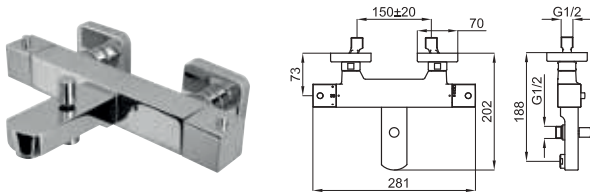

100100598 chrome
N172390017 chromé **499,00 €**

100100599 chrome
N172390016 chromé **415,00 €**

Wall mounted exposed thermostatic bath shower mixer with wax thermostatic element, 1/2" connections, shut-off diverter valve and "plus" aerator. Built in non-return valve. Safety stop at 38°C. Centre distance 150 +/-20 mm. Flow rate at 3 bar is 23.4 l/min for shower and 21 l/min for bath.
Thermostatique externe bain/douche avec élément thermostatique compact en cire. Raccordements 1/2". Inverseur/régulateur de débit. Mousseur "plus". Clapets anti-retour incorporés. Poignée graduée à butée de sécurité à 38°C. Distance entre des raccords 150 +/-20 mm. Le débit à 3 bars de pression pour douche é de 23,4 l/min et pour bain 21 l/min.

Wall mounted exposed thermostatic bath shower mixer 1/2" with wax thermostatic element and "plus" aerator. Built in non-return valve. Safety stop at 38°C and ECOSTOP button. Centre distance 150 +/-20 mm. Flow rate 17,4 l/m at 3 bar.
Thermostatique externe douche avec élément thermostatique compact en cire. Raccordements 1/2". Clapets anti-retour incorporés. Poignée graduée à butée de sécurité à 38°C. Distance entre des raccords 150 +/-20 mm. À 3 bars de pression 17,4 l/min.