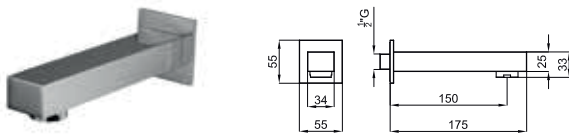

100235283 N299998532	chrome chromé		98,00 €

Concealed bath spout. "Clean" aerator. Flow rate 30 l/min. at 3 bar.
Bec de remplissage pour baignoire. Mousseur "clean". Arejador "clean". À 3 bars de pression 30 l/min.