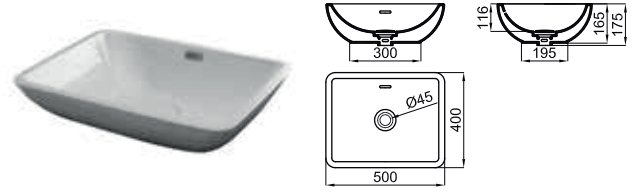

FORMA

			100123293 N399999814		white blanc			276,00 €
			100254012 N399999660		matt white blanc mate			450,00 €
			100274792 N399999644		matt black noir mat			530,00 €

40x40 cm. countertop basin with overflow. Clicker basin waste and ceramic plug included
Lavabo 40x40 cm. à poser avec trop plein. Inclus bonde de vidage type clicker avec couvercle céramique

			100137912 N399999809		white blanc			344,00 €
			100254007 N399999661		matt white blanc mate			507,00 €
			100274759 N399999635		matt black noir mat			599,00 €

50x40 cm. countertop basin with overflow. Clicker basin waste with ceramic cover included.
Lavabo 50x40 cm. à poser avec trop plein. Inclus bonde de vidage type clicker avec couvercle céramique