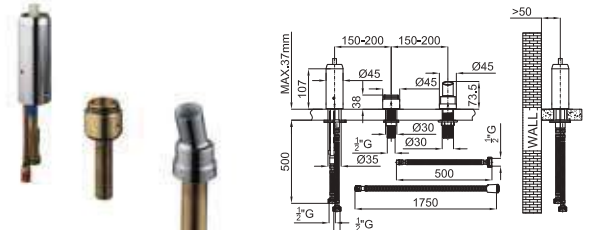

2 PROJECT LINE - Inner body 3-piece bathtub installation battery. Ø40 mm TRI-CONTROL ceramic cartridge with built-in diverter.
PROJECT LINE - Corps interne batterie installation baignoire 3 pièces. Cartouche céramique TRI-CONTROL Ø40 mm avec inverseur intégré.

100166061
N199999310

chrome
chromé

234,00 €

100271600
N116230105

black
noir

391,00 €