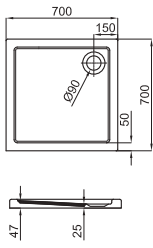

70 x 70

100053961 N343150001 154,00 €