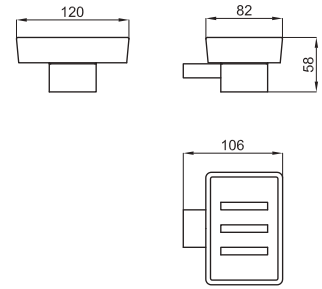

URBAN C

100123138 **N699520017** chrome chromé 1.1 **195,00 €**

Free standing/Wall mounted brush holder
Porte balai mural et/ou à poser

100094162 **N603470009** chrome chromé 0.6 **87,00 €**

100124096 **N603470018** white blanc 0.6 **95,00 €**

100211393 **N603470041** black noir 0.6 **103,00 €**

Wall mounted soap dish
Porte-savon fixe