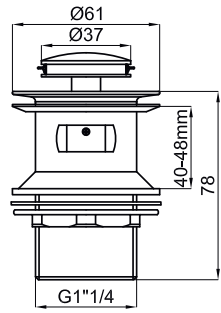

100114600
N299999234

chrome
chromé

27,00 €

100210639
N199999064

black
noir

39,00 €

Un-slotted clicker basin waste
Bonde clicker sans trop plein

100114599
N299999235