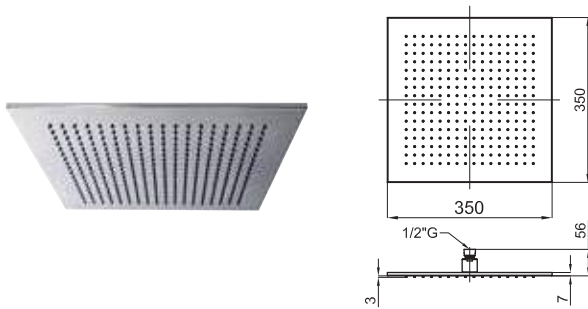

100090329 **N192579916** chrome chromé 2.5 **417,00 €**

100213281 **N192579956** black noir 2.5 **450,00 €**

100181211 **N192579952** copper cuivre 2.5 **847,00 €**

100181221 **N192579951** titanium titane 2.5 **847,00 €**

100090335 **N192579921** chrome chromé 1.2 **207,00 €**

100090328 **N192579917** chrome chromé 0.8 **123,00 €**

100090359 **N192579925** chrome chromé 3.7 **544,00 €**