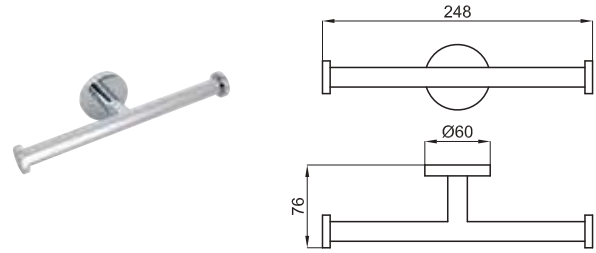

100103963
N64300026 chrome
chromé 0.3 **69,00 €**

NEW **100267630**
N643000103 black matt
noir mat 0.3 **95,00 €**

Double Roll holder
Porte-papier double