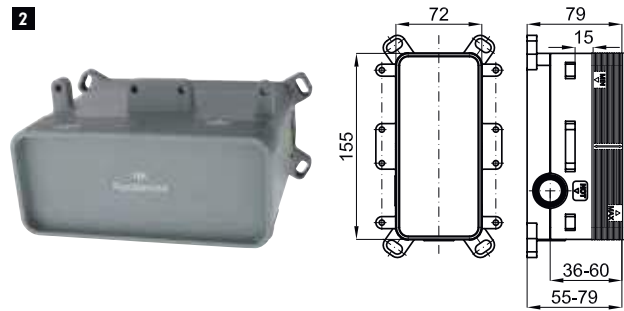

2

1 Single lever basin mixer trim kit. Ø35 mm ceramic cartridge. Without pop up waste. Flow rate 5 L/min at 3 bar. Possibility of vertical and horizontal installation.
Partie externe mitigeur lavabo encastré avec cartouche céramique de 35mm. Sans vidage. Le débit à 3 bars est de 5l/min (eau mitigée). Possibilité d'installation verticale ou horizontale

100157417
N194710579

chrome
chromé

296,00 €

2 SMART BOX BASIN - Universal and quick installation for basin mixer. 1/2" connections. Possibility of vertical and horizontal installation.
SMART BOX BASIN - Corps encastré installation rapide universelle pour mitigeur lavabo. Connexions 1/2". Possibilité d'installation horizontale et verticale.

100144928
N199999427

102,00 €