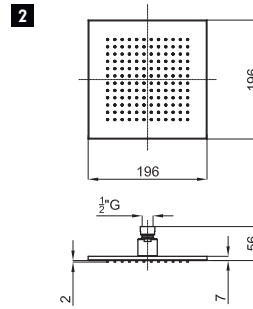

1 Square 30 cm rain shower head, with ball joint
Ciel de pluie Square 30 cm, avec articulation.

2 Square 20 cm rain shower head, with ball joint
Ciel de pluie Square 20 cm, avec articulation

3 Square 15 cm rain shower head, with ball joint
Ciel de pluie Square 15 cm, avec articulation .