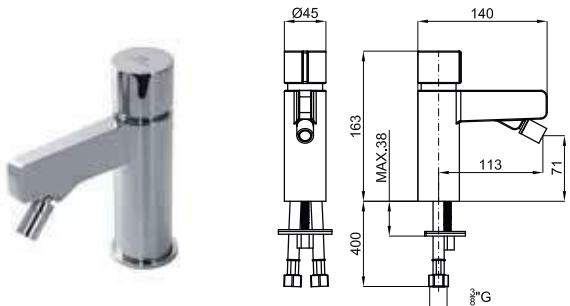

100180994
N199999246 chrome chromé **423,00 €**

Single lever bidet mixer 3/8". Push-button ceramic cartridge. Length of hoses 400 mm. Without pop-up waste set 1 1/4". Flat aerator. Flow rate 5 l/min at 3 bar.
Mitigeur bidet avec cartouche céramique push. Connexions de 3/8" et longeur flexibles de 400mm. Mousseur plat. Le débit à 3 bars est de 5 l/min.

100256446
N199998933 chrome chromé **262,00 €**

Single lever bidet mixer 3/8". Ø25 mm ceramic cartridge. Length of hoses 400 mm. Without pop-up waste set 1 1/4". Flat aerator. Flow rate 5 l/min at 3 bar.
Mitigeur bidet avec cartouche Ø25 mm. Connexions de 3/8" et longeur flexibles de 400mm. Mousseur plat. Le débit à 3 bars est de 5 l/min.