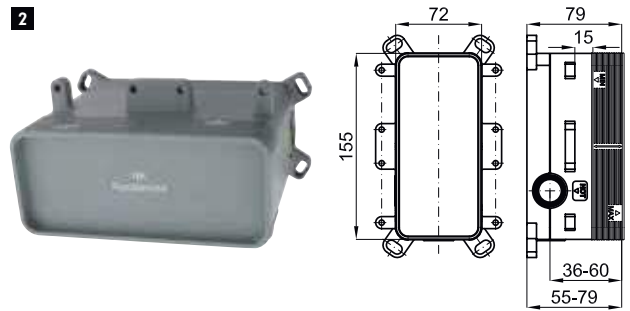

2

1

Single lever basin mixer trim kit. Ø35 mm ceramic cartridge. Without pop up waste. Flow rate 5 L/min at 3 bar. Possibility of vertical and horizontal installation.
Partie externe mitigeur lavabo encastré avec cartouche céramique de 35mm. Sans vidage. Le débit à 3 bars est de 5l/min (eau mitigée). Possibilité d'installation verticale ou horizontale

100157430
N172390038

chrome
chromé

390,00 €

2

SMART BOX BASIN - Universal and quick installation for basin mixer. 1/2" connections. Possibility of vertical and horizontal installation.
SMART BOX BASIN - Corps encastré installation rapide universelle pour mitigeur lavabo. Connexions 1/2". Possibilité d'installation horizontale et verticale.

100144928
N199999427

102,00 €