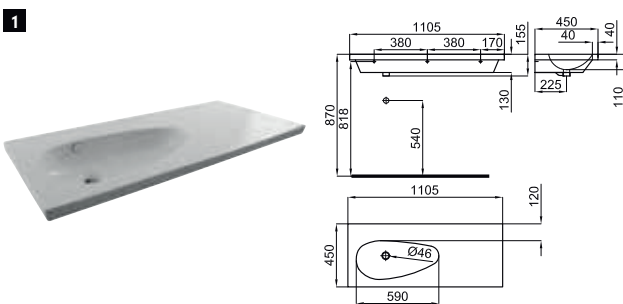

1 110 cm. wall hung basin with left offset bowl, overflow and 100041225 - N421040000 fixing kit. Without tap hole
Lavabo 110 cm suspendu à bac décalé vers la gauche, trop-plein et fixations 100041225 - N421040000. Sans trou pour la robinetterie

100068610 white
N396990834 blanc

584,00 €

2 110 cm. wall hung basin with left offset bowl, tap hole, overflow and 100041225 - N421040000 fixing kit.
Lavabo 110 cm suspendu à bac décalé vers la gauche, trou pour la robinetterie, trop-plein et fixations 100041225 - N421040000.

100063879 white
N396990833 blanc

584,00 €