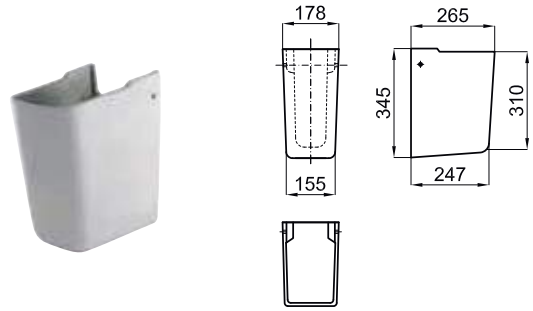

100171074
N369225492
white
blanc
7.0
80
99,00 €

Semi-pedestal
Cache-siphon