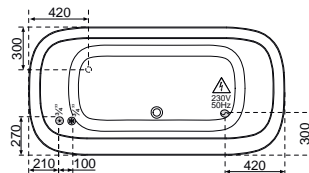

SOLEIL OVAL

	Hot water connections <i>Prise d'eau chaude</i>
	Cold water connections <i>Prise d'eau froide</i>
	Waste <i>Vidage</i>
	Electrical connections <i>Câblage électrique</i>

180X90 · 67H

	L 185 cm. W 95 cm. H 150 cm.	2.64 m³		282 l.					100099293 N710000637		glossy white <i>blanc brillant</i>		33.8		556.0		10	940,00 €	
									100099294 N710000672		glossy white <i>blanc brillant</i>		37.9		55.9		1	2.621,00 €	
	L 185 cm. W 95 cm. H 75 cm.	1.32 m³		282 l.						100099584 N710000673		glossy white <i>blanc brillant</i>		44.0		62.0		1	3.902,00 €
										100099445 N710000616		glossy white <i>blanc brillant</i>		48.1		66.1		1	5.580,00 €
	L 185 cm. W 95 cm. H 75 cm.	1.32 m³		282 l.						100215208 N710001309		glossy white <i>blanc brillant</i>		68.0		86.0		1	5.876,00 €
										100215209 N710001301		glossy white <i>blanc brillant</i>		72.1		90.1		1	7.065,00 €
	L 185 cm. W 95 cm. H 75 cm.	1.32 m³		282 l.						100215487 N710001374		glossy white <i>blanc brillant</i>		78.0		96.0		1	7.567,00 €
										100215522 N710001436		glossy white <i>blanc brillant</i>		82.1		100.1		1	8.910,00 €
	L 185 cm. W 95 cm. H 75 cm.	1.32 m³		282 l.						100215567 N710001456		glossy white <i>blanc brillant</i>		83.0		101.0		1	13.107,00 €
										100215538 N710001420		glossy white <i>blanc brillant</i>		87.1		105.1		1	14.248,00 €