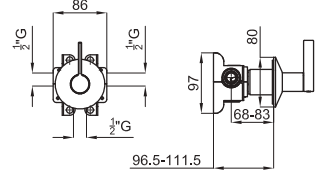

NEW · LIGNAGE

EX	< 2 >	NEW	100241777 N197503614	chrome chromé	1.4	409,00 €
EX	< 2 >	NEW	100241759 N197503613	gold or	1.4	595,00 €
NEW						

< 2 >	EX	NEW	100238551 N199998984	chrome chromé	1.4	310,00 €
< 2 >	EX	NEW	100238517 N199998982	Gold or	1.4	457,00 €
NEW						

LUXE - 2 ways concealed diverter valve 1/2". Manual diverter. Flow rate 29,23 l/min. at 3 bar
LUXE - Inverseur encastré mural 2 sorties. À 3 bars de pression 29,23 l/min

2 ways concealed diverter valve 1/2". Manual diverter. Flow rate 29,23 l/min. at 3 bar
Inverseur encastré mural 2 sorties. À 3 bars de pression 29,23 l/min