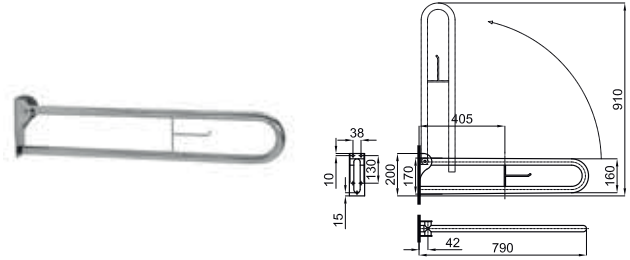

5 120 cm. grab rail
Barre murale 120 cm.

100042174
N617016345

polished inox
Acier Inox poli

222,00 €

EASY

100042140 ○ white epoxy
N617012297 Acier Inox epoxy blanc  2.4 **256,00 €**

100042173 ○ white epoxy
N617016297 Acier Inox epoxy blanc  2.7 **266,00 €**