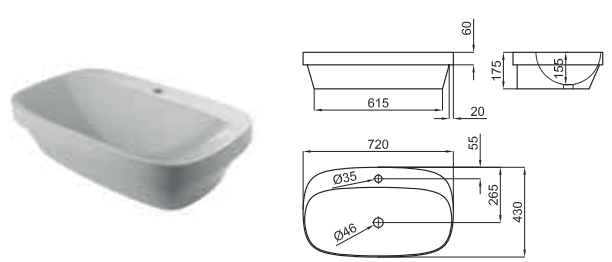

ARQUITECT

100200824
N390000052

○ white
blanc

344,00 €

42 cm. overmounted without overflow. It's necessary to use a un-slotted clicker or freeflow grid basin waste.

Lavabo 42 cm. à encastrer sans trop plein. Un vidage à écoulement permanent devra être utilisé.

100200826
N390000054

○ white
blanc

488,00 €

70 cm. overmounted without overflow. It's necessary to use a un-slotted clicker or freeflow grid basin waste.

Lavabo 70 cm. à encastrer sans trop plein. Un vidage à écoulement permanent devra être utilisé.