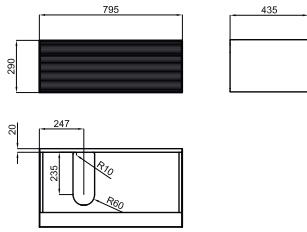

NEW · ESSENCE-C

80 CM