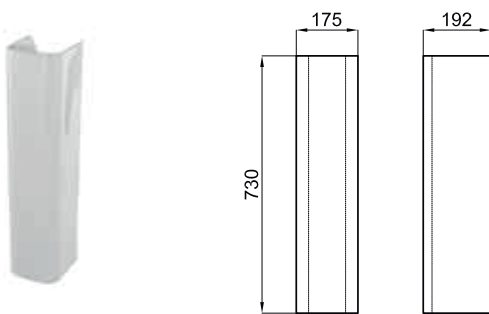

100131003
N396990883

white
blanc

81,00 €

Pedestal
Colonne