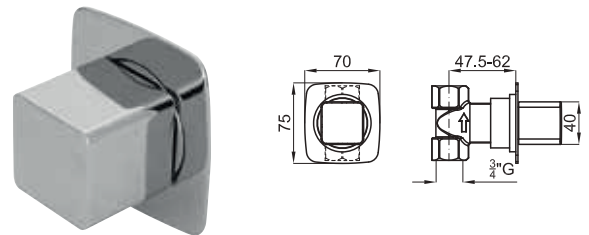

213,00 €

EX **100093579** **N196599513** chrome chromé **597,00 €**

EX **100209817** **N199999078** copper cuivre **917,00 €**

100209818 **N199999077** titanium titane **917,00 €**

Concealed thermostatic 3/4" with wax thermostatic element. Built in non-return valve. Safety stop at 38°C. Flow rate 57,9 l/min. at 3 bar. It is required to order this item with at least one wall mounted stop valve.
Thermostatique à encastrer 3/4" avec élément thermostatique compact en cire. Clapets anti-retour incorporés. Poignée graduée à butée de sécurité à 38°C. À 3 bars de pression 57,9 l/min. Est tenu de demander cet article à un robinet au moins.