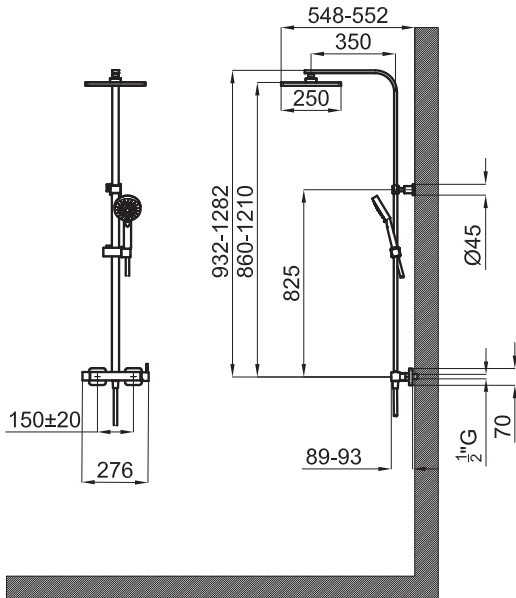

TEC SQUARE

128h x 27,6 x 54,7

0.03 m³

**100220151
N720000189**

chrome
chromé

907,00 €

**100272159
N186490070**

black
noir

1.417,00 €

Shower column with mixer taps with savetouch technology, square shower head, telescopic slide rail with slider bracket and additional "JOY" hand shower. With connections of 1/2" and with a distance of 150±20mm between them. It includes a non-return valve. The flow rate at 3 bar of the hand shower is 7,68l/min and of the shower head 8,25 l/min.

Colonne de douche mitigeur avec technologie SAVETOUCH, ciel de pluie carré, barre de douche extensible avec support de douchette coulissant et douchette "JOY". Raccordements de 1/2" et distance entre raccords 150mm +/- 20mm. Inclus clapets anti-retour. Le flux à 3 bars de pression est de 7,68 l/min pour la douchette et de 8,25 l/min pour le ciel de pluie.

128h x 28,1 x 55

0.03 m³

**100220133
N720000188**

chrome
chromé

1.003,00 €

**100272113
N186490068**

black
noir

1.547,00 €

Thermostatic shower column with built-in wax thermoelement with savetouch technology, square shower head, telescopic slide rail with slider bracket and additional "JOY" hand shower. With connections of 1/2" and with a distance of 150±20mm between them. It includes non-return valve and safety stop at 38°. The flow rate at 3 bar of the hand shower is 8,29l/min and of the shower head 8,45 l/min.

Colonne de douche mitigeur thermostatique avec élément à cire incorporé, technologie SAVETOUCH, ciel de pluie carré, barre de douche extensible avec support de douchette coulissant et douchette "JOY". Raccordements de 1/2" et distance entre raccords 150mm +/- 20mm. Inclus clapets anti-retour et butée sécurité à 38°C. Le flux à 3 bars de pression est de 8,29 l/min pour la douchette et de 8,45 l/min pour le ciel de pluie.

180h x 29 x 20,6

0.05 m³