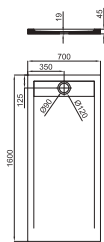

160 x 70

100263127 ○ 551,00 €
N343120104

100263158 ● 564,00 €
N343120112

100263183 ● 564,00 €
N343120111