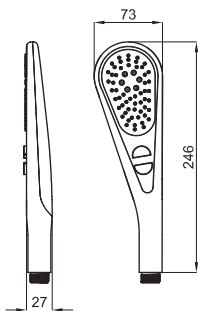

100123418
N199999560

chrome
chromé

0.3 **133,00 €**

100123417
N199999561

white
blanc

0.3 **142,00 €**

Dual function handshower with diverter
Douchette 2 fonctions avec inverseur