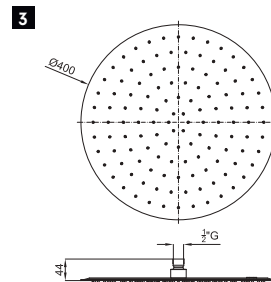

1 ROUND. 20 cm. rain shower head, with ball joint. Flow rate 9 l/min. at 3 bar.
ROUND. Ciel de pluie 20 cm, avec articulation. À 3 bars de pression 9 l/min.

100266462
N185709922

109,00 €

2 ROUND. 30 cm. rain shower head, with ball joint. Flow rate 12 l/min. at 3 bar.
ROUND. Ciel de pluie Rondo 30 cm, avec articulation. À 3 bars de pression 12 l/min.

100251806
N200000046

142,00 €

3 ROUND 40 cm. rain shower head, with ball joint. Flow rate 15 l/min. at 3 bar.
Ciel de pluie 40 cm, avec articulation. À 3 bars de pression 15 l/min.

100266453
N185709923

293,00 €