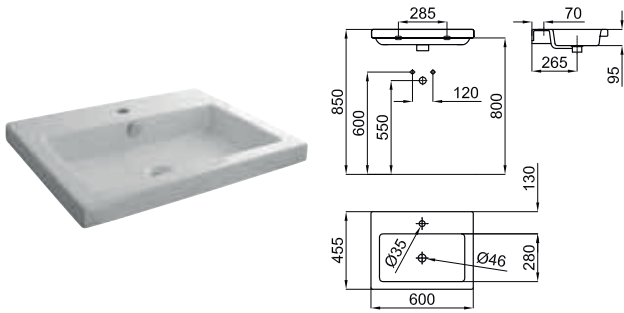

SQUARE

100090017
N377001042
white
blanc
15.1
14
380,00 €

60x45 cm. wall hung basin with fixing kit 100041225 - N421040000 with overflow.
Lavabo 60x45 cm. suspendu avec trop plein et fixations 100041225 - N421040000.