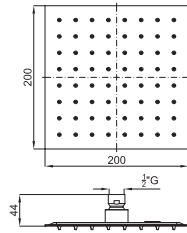

eco

100121028
N185709906
 inox mirror
 3.2
 456,00 €

eco

100121029
N185709908
 inox mirror
 4.0
 604,00 €

XXL eco

EXTRA-FLAT PRODUCT RANGE · GAMME EXTRAPLATS

1 SQUARE. 20 cm. rain shower head, with ball joint. Flow rate 9 l/min. at 3 bar.
 SQUARE. Ciel de pluie Rondo 20 cm, avec articulation. À 3 bars de pression 9 l/min.