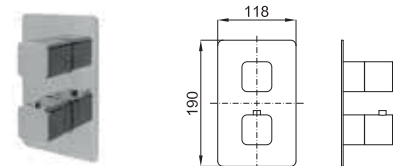

MOOD

100161412 chrome
N199999330 chromé **370,00 €**

NEW - LIGNAGE

100257033 chrome
N197503623 chromé **346,00 €**

100258768 Gold
N197503687 or **455,00 €**

LOUNGE

100140107 chrome
N199999375 chromé **334,00 €**