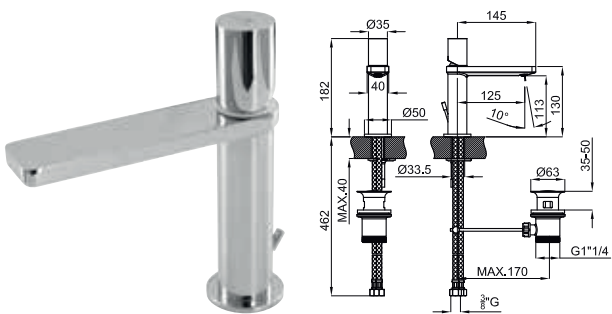

FORMA

100143687
N199999383
chrome
chromé
1.8
409,00 €

Single lever basin mixer 3/8", Ø25 mm.ceramic cartridge. Connection 3/8". Length of hoses 462 mm. With pop-up waste set 1 1/4". "Plus" aerator. Cold-water opening. Flow rate 4,27 l/min. at 3 bar.

Mitigeur lavabo avec cartouche Ø25 mm.Flexibles raccordement 3/8" longueur 462 mm. Garniture de vidage 1 1/4". Avec mousseur "plus". Ouverture à froid. À 3 bars de pression 4,27 l/min.

100143672
N199999386
chrome
chromé
2.4
502,00 €

High Spout single lever basin mixer 3/8", Ø25 mm.ceramic cartridge. Length of hoses 462 mm. With pop-up waste set 1 1/4". "Plus" aerator. Cold-water opening. Flow rate 4,27 l/min. at 3 bar.

Mitigeur lavabo bec haut avec cartouche Ø25 mm.Flexibles raccordement 3/8" longueur 462 mm. Garniture de vidage 1 1/4". Avec mousseur "plus". Ouverture à froid. À 3 bars de pression 4,27 l/min.