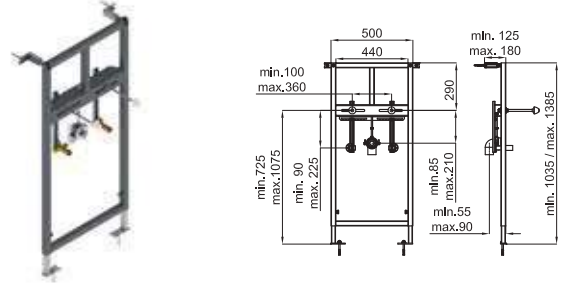

100220172
N386000068

185,00 €

Concealed frame for wall hung basin . Installation in light wall. It includes fastening kit and elbow-plate for installation of water intakes
Bati support lavabo suspendu. Installation mur non porteur. Comprend kit de fixation et coude-plaque pour l'installation des prises d'eau