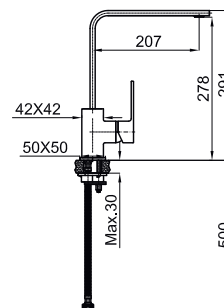

kitchen taps · robinetterie de cuisine

NEW

100272089
N115314306

chrome
chromé

2.1

398,00 €

FOLD - Single lever sink mixer with folding spout. Ø25 ceramic cartridge and 3/8" connection. Length of hoses 410 mm and "Plus" aerator.

FOLD - Mitigeur d'évier avec bec rabattable et cartouche de Ø25 mm. Flexibles raccordements 3/8" longueur 410 mm y mousseur "Plus".

100130533
N170993981

chrome
chromé

2.8

337,00 €

NK - Single lever sink mixer with swivel spout. Ø35 ceramic cartridge and 3/8" connection. Length of hoses 500 mm and "Plus" aerator

NK - Mitigeur d'évier avec bec orientable et cartouche de Ø35 mm. Flexibles raccordements 3/8" longueur 341 mm y mousseur "Plus".