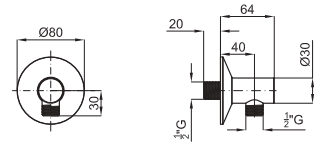

NEW · LIGNAGE

EX	NEW	100238770 N199998953	chrome chromé		60,00 €
EX	NEW	100238771 N199998956	Gold or		75,00 €

Wall bracket
Support mural fixe

EX	NEW	100238769 N199998961	chrome chromé		76,00 €
EX	NEW	100238773 N199998970	Gold or		86,00 €

Shower outlet elbow
Prise d'eau murale