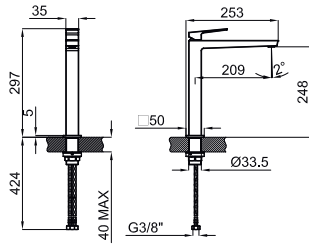

NEW **100263999** **N199998926** chrome chromé 1.2 **541,00 €**

100263976 **N199998923** black noir 1.2 **679,00 €**

NEW

High Spout single lever basin mixer 3/8". Ø25 mm ceramic cartridge. Length of hoses 360 mm. With pop-up waste set 1 1/4". "Plus" aerator. Flow rate 5 l/min. at 3 bar.
Mitigeur lavabo bec haut avec cartouche Ø25 mm. Flexibles raccordement 3/8" longueur 360 mm, garniture de vidage 1 1/4". Avec mousseur "plus". À 3 bars de pression 5 l/min.

1