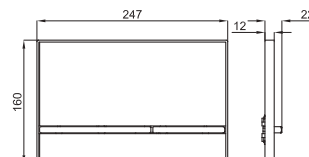

INSTALLATION SYSTEMS · SYSTÈMES D'INSTALLATION: SMART LINE

100188383 N399999767	brushed stainless steel <i>inox brossé</i>	0.4	560	193,00 €
100274739 N351780046	gold <i>or</i>	0.4	560	308,00 €
100274895 N351780049	brushed gold <i>or brossé</i>	0.4	560	333,00 €
100272263 N351780045	titanium <i>titanium</i>	0.4	560	308,00 €
100274942 N351780048	brushed titanium <i>titane brossé</i>	0.4	560	333,00 €
100272227 N351780044	copper <i>cuivre</i>	0.4	560	308,00 €
100274943 N351780047	brushed copper <i>cuivre brossé</i>	0.4	560	333,00 €

100104499 N386000011	white <i>blanc</i>	1.4	560	418,00 €
100104500 N386000016	black <i>noir</i>	1.4	560	418,00 €

CRYSTAL - Smart line double flush button
CRYSTAL - Plaque de commande double poussoir

TONO - Double flush button
Plaque de commande double poussoir