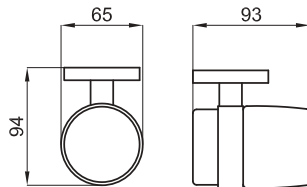

100103965 chrome
N643000020 chromé 0.4 **46,00 €**

Wall mounted tumbler holder
Porte-gobelet fixe