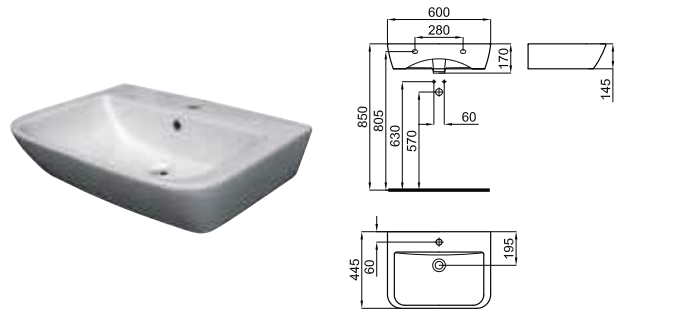

URBAN C

100171084
N369225490
white
blanc
10.0
52
108,00 €

45 cm. wall hung basin with overflow and fixing kit 100041225 - N421040000
Lavabo 45 cm. avec trop plein et fixations 100041225 - N421040000

100171066
N369225488
white
blanc
16.0
32
125,00 €

60 cm. wall hung basin with overflow and fixing kit 100041225 - N421040000
Lavabo 60 cm. avec trop plein et fixations 100041225 - N421040000