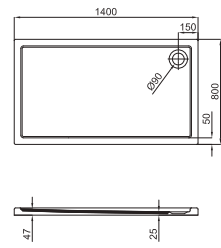

140 x 80

100053977 ○ **505,00 €**
N343150017