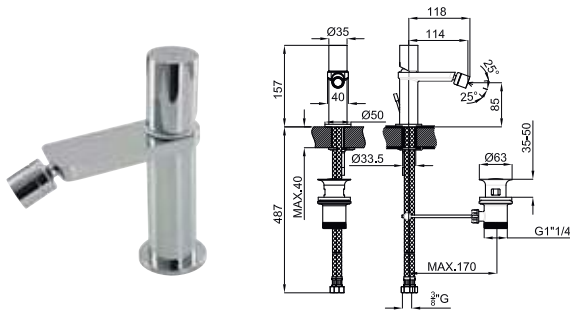

FORMA

100143705
N199999385

chrome
chromé

405,00 €

Single lever bidet mixer 3/8". Ø25 mm. ceramic cartridge. Length of hoses 487 mm. With pop-up waste set 1 1/4". "Plus" aerator. Cold-water opening. Flow rate 10,8 l/min. at 3 bar.
Mitigeur bidet avec cartouche Ø25 mm. Flexibles raccordement 3/8" longueur 487 mm. Garniture de vidage 1 1/4". Avec mousseur "plus". Ouverture à froid. À 3 bars de pression 10,8 l/min.

100144741
N199999403

chrome
chromé

738,00 €

Rain+cascade shower head with 1/2" connectors. Flow rate rain: 9 l/min. at 3 bar and flow rate cascade: 9 l/min. at 3 bar.
Ciel de pluie + cascade avec raccords de 1/2". À 3 bars de pression pour fonction pluie 9 l/min. et pour fonction cascade 9 l/min.