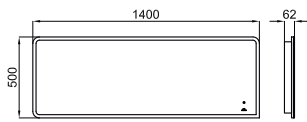

MIRRORS - MIROIRS

100207771
N899999670

mirror
miroir

1.038,00 €

100207751
N899999672

mirror
miroir

748,00 €

PURE LINE WOOD_Horizontal miroir 140x50 cm, perimeter LED lighting. Includes defogger system. Integrated speakers to play music from Bluetooth devices. Class II, IP44, 90 W, 6000 K. Lateral sensor for LED and defogger.
PURE LINE WOOD_Miroir horizontal 140x50 cm, illuminé sur tout le périmètre avec des LED. Sensor latéral pour LED et système antibuée. Haut-parleurs intégrés pour écouter de la musique à partir de dispositifs Bluetooth. Classe II, IP44, 90 W, 6000 K

PURE LINE WOOD_Horizontal miroir 80x50 cm, perimeter LED lighting and defogger system. Integrated speakers to play music from Bluetooth devices. Class II, IP44, 50 W, 6000 K. Lateral sensor for LED and defogger.
PURE LINE WOOD_Miroir horizontal 80x50cm, illuminé sur tout le périmètre avec des LED. iluminado con luz LED perimetral. Sistema antibuée et haut-parleurs intégrés pour écouter de la musique à partir de dispositifs Bluetooth. Classe II, IP44, 50 W, 6000 K. Sensor latéral pour LED et système antibuée