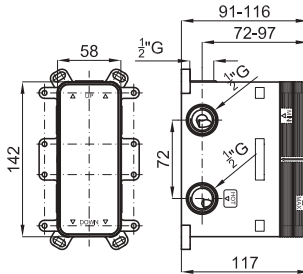

SMART BOX

1

2

1

SMART BOX - Universal and quick installation for 2 or 3 way mixers with a Ø35 mm. ceramic cartridge and 1/2" connections. The 3 bar pressure is 20,1 L/min. 2 mufflers and a 1/2" drain included.
SMART BOX - Corps encastré d'installation rapide universelle pour mitigeur à 2 ou 3 sorties. Avec cartouche céramique de Ø35mm et connexions 1/2". Le débit à 3 bars de pression est de 20,1 l/min aux trois sorties. 2 silencieux et 2 bouchons 1/2 inclus.

100124167
N199999572

110,00 €

2

SMART BOX - Internal component for built-in mixer 100124167 - N199999572
SMART BOX - Pièces internes pour corps encastré mitigeur 100124167 - N199999572

100124170
N199999574

134,00 €

PROJECT LINE