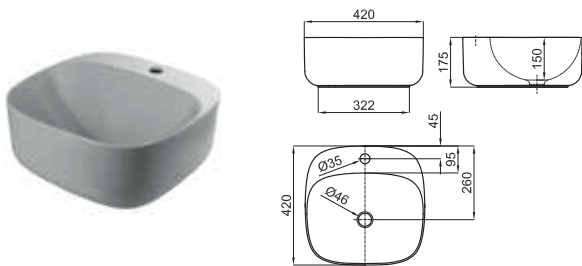

ARQUITECT

100200789
N390000056
white
blanc
338,00 €

100200797
N390000051
white
blanc
486,00 €

100229825
N390000062
matt white
blanc mate
487,00 €

70 cm. countertop basin without overflow. It's necessary to use a un-slotted clicker or freeflow grid basin waste.
Lavabo 70 cm. à poser sans trop plein. Un vidage à écoulement permanent devra être utilisé.

42 cm. countertop basin without overflow. It's necessary to use a un-slotted clicker or freeflow grid basin waste.
Lavabo 42 cm. à poser sans trop plein. Un vidage à écoulement permanent devra être utilisé.