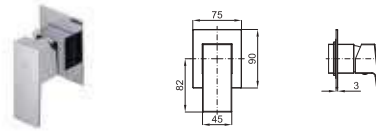

100123931 black
N199999593 noir 115,00 €

NEW - CURVE

100258812 chrome
N195591310 chromé 89,00 €

NEW - SQUARE

100266828 chrome
N186490050 chromé 122,00 €

100266837 black
N186490049 noir 156,00 €

SMART BOX

- | | | | | |
|----------|--|---|--|------------------------|
| 1 | <p>SMART BOX - Universal and quick installation for 2 or 3 way mixers with a Ø35 mm. ceramic cartridge and 1/2" connections. The 3 bar pressure is 20,1 L/min. 2 mufflers and a 1/2" drain included.</p> <p><i>SMART BOX - Corps encastré d'installation rapide universelle pour mitigeur à 2 ou 3 sorties. Avec cartouche céramique de Ø35mm et connexions 1/2". Le débit à 3 bars de pression est de 20,1 l/min aux trois sorties. 2 silencieux et 2 bouchons 1/2" inclus.</i></p> | <p>100124167
N199999572</p> | | <p>110,00 €</p> |
| 2 | <p>SMART BOX - Internal component for built-in mixer 100124167 - N199999572</p> <p><i>SMART BOX - Pièces internes pour corps encastré mitigeur 100124167 - N199999572</i></p> | <p>100124170
N199999574</p> | | <p>134,00 €</p> |