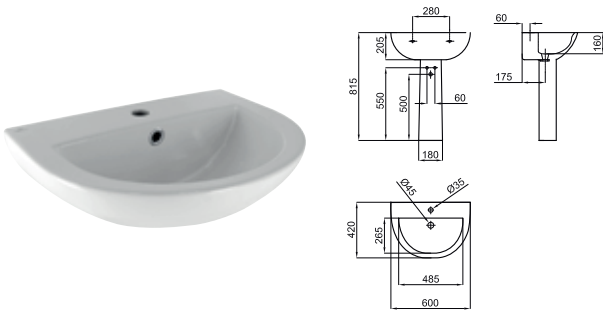

CITY N

100066269
N369225452
white
blanc
16.0
28
105,00 €

60 cm. wall hung basin with overflow and fixing kit 100041225 - N421040000.
Lavabo 60 cm. avec trop plein et fixations 100041225 - N421040000.