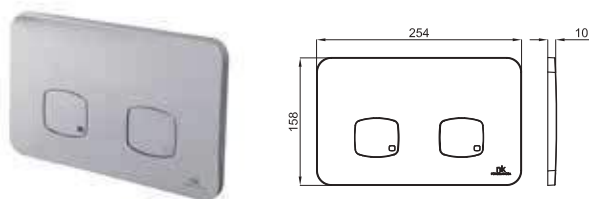

100173670
N386000060 chrome
chromé 0.4 560 **86,00 €**

100173680
N386000059 white
blanc 0.4 560 **70,00 €**

NK CONCEPT - Smart line double flush button
NK CONCEPT - Plaque de commande double poussoir.