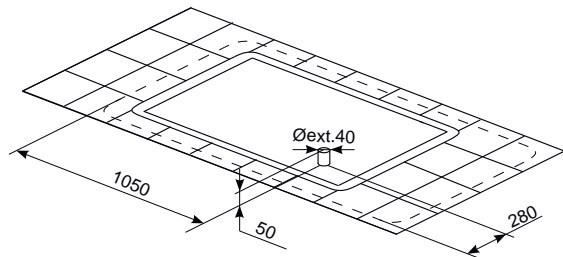

CHELSEA

180X80 · 60H

	L 185 cm. W 85 cm. H 64 cm.	1.01 m³		210 l.		100162417 N710001201		glossy white blanc brillant				2.495,00 €

bathtub, freestanding, without brassware, 180x80, one-piece, center bath waste, sanitary acrylic. Syphon NEXT 100158208_N790001657 accessory not included.
baignoire, en îlot, sans robinetterie, 180x80, une-pièce, avec vidage central, acrylique sanitaire. Accessoir siphon NEXT 100158208_N790001657 non inclus.

Se recomienda
Recomendamos

100158208
N790001657

Bath trap NEXT D40
Siphon vidage pour baignoire NEXT
D40