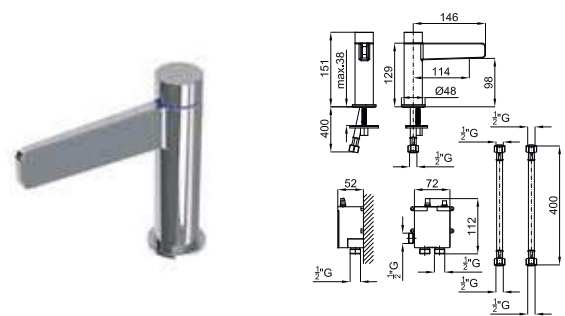

Mitigeur lavabo avec cartouche céramique push. Sans vidage. Connexions de 3/8" et longueur flexibles de 400mm et mousseur plat. Le débit à 3 bars est de 5 l/min.

100181000
N199999244

chrome
chrome

1.223,00 €