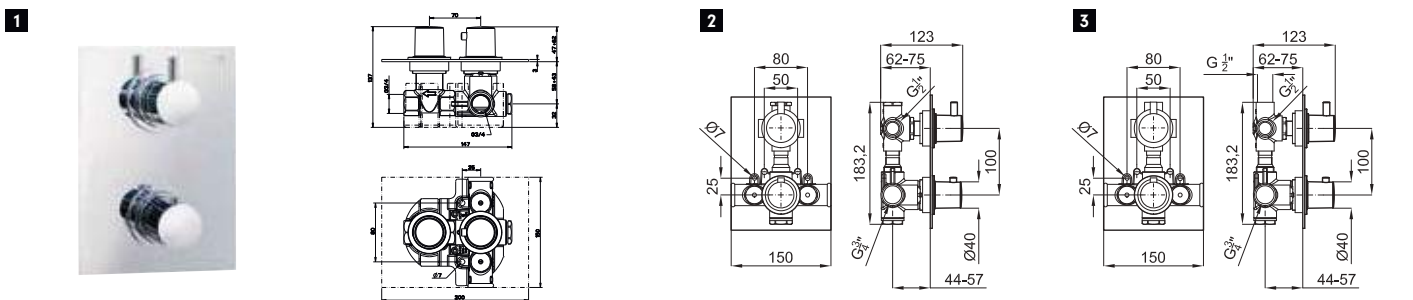

URBAN

1 Concealed thermostatic 1 way 3/4" with wax thermostatic element. Integrated shut off 3/4". Built in non-return valve. Safety stop at 38°C. Flow rate 49 l/min. at 3 bar.
Thermostatique à encastrer 1 sortie 3/4" 2 voies et élément thermostatique compact en cire. Régulateur de débit. Clapets anti-retour incorporés. Poignée graduée à butée de sécurité à 38°C. À 3 bars de pression 49 l/min.

100065766 N111390008 chrome chromé 4.2 556,00 €

2 Concealed thermostatic 2 ways 1/2"-3/4" with wax thermostatic element. Diverter valve with integrated shut off 1/2". Flow rate bath 26 l/min. at 3 bar and flow rate shower 13 l/min. at 3 bar. Built in non-return valve. Safety stop at 38°C.
Thermostatique à encastrer 3/4" 2 voies (sorties 1/2") et élément thermostatique compact en cire. Inverseur/régulateur de débit. Clapets anti-retour incorporés. Poignée graduée à butée de sécurité à 38°C. À 3 bars de pression (eau mélangée) pour bain: 26 l/min. et pour shower: 13 l/min.

100063403 N111390004 chrome chromé 4.0 633,00 €

3 Concealed thermostatic 3 ways 1/2"-3/4" with wax thermostatic element. Diverter valve with integrated shut off 1/2". Built in non-return valve. Safety stop at 38°C. Flow rate one outlet: 22,5 l/min. at 3 bar. and other outlet: 15 l/min. at 3 bar.
Thermostatique à encastrer 3/4" 3 voies et élément thermostatique compact en cire. Inverseur/régulateur de débit. Clapets anti-retour incorporés. Poignée graduée à butée de sécurité à 38°C. À 3 bars de pression pour une sortie: 22,5 l/min. et pour l'autre deux: 15 l/min.

100063389 N111390002 chrome chromé 4.0 633,00 €