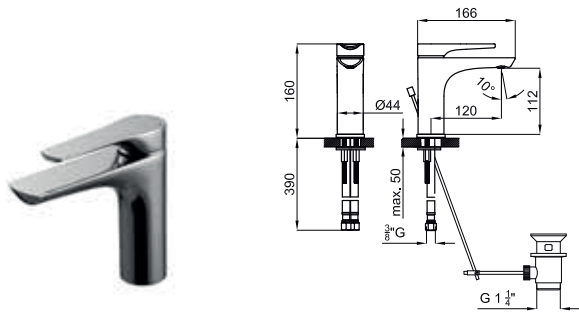

NEW · CURVE

100237653
N199998998
chrome
chromé
2.2 **157,00 €**

Single lever basin mixer 3/8". Ø35 mm ceramic cartridge. Length of hoses 450 mm. With pop-up waste set 1 1/4". "Plus" aerator. Flow rate 5,6 l/min. at 3 bar.
Mitigeur lavabo avec cartouche Ø35 mm. Flexibles raccordement 3/8" longueur 450 mm., avec garniture de vidage 1 1/4". Avec mousseur "plus". À 3 bars de pression 5,6 l/min.

100237663
N199999000
chrome
chromé
2.2 **126,00 €**

Single lever basin mixer 3/8". Ø35 mm ceramic cartridge. Length of hoses 450 mm. Without pop-up waste set 1 1/4". "Plus" aerator. Flow rate 5,6 l/min. at 3 bar.
Mitigeur lavabo avec cartouche Ø35 mm. Flexibles raccordement 3/8" longueur 450 mm., sans garniture de vidage 1 1/4". Avec mousseur "plus". À 3 bars de pression 5,6 l/min.