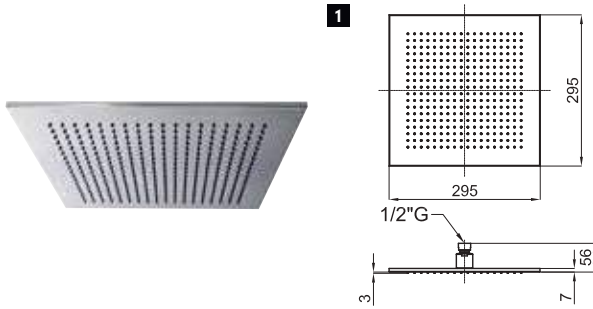

1 Square 30 cm rain shower head, with ball joint
Ciel de pluie Square 30 cm, avec articulation.

2 Square 20 cm rain shower head, with ball joint
Ciel de pluie Square 20 cm, avec articulation

3 Square 15 cm rain shower head, with ball joint
Ciel de pluie Square 15 cm, avec articulation .