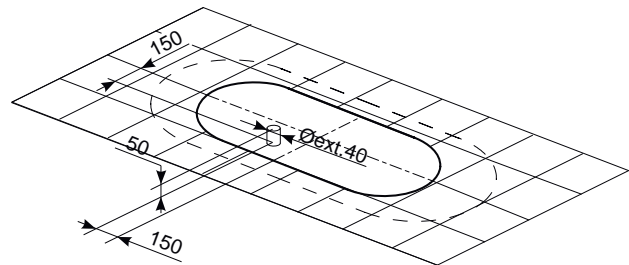

TONO

189X89 · 61H

L 195 cm.
W 95 cm.
H 65 cm.

1.20 m³

290 l.

100190282
N710001211

○ chrome
blanc brillant

4.271,00 €

100190362
N710001216

● titanium
blanc brillant_titane

4.899,00 €

100190363
N710001213

● copper
blanc brillant_cuivre

4.953,00 €

bathtub, freestanding, without brassware, one-piece, center bath waste, sanitary acrylic. Syphon accessory not included.
baignoire, en tôle, sans robinetterie, une-pièce, avec vidage central, acrylique sanitaire. Accessoir siphon non inclus.

Se recomienda
Recomendamos

100158208
N790001657

12,00 €

Bath trap NEXT D40
Siphon vidage pour baignoire NEXT
D40