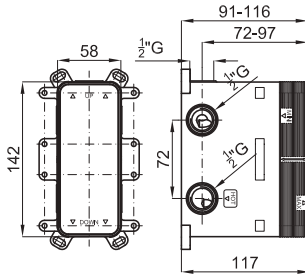

SMART BOX

1

2

1

SMART BOX - Universal and quick installation for 2 or 3 way mixers with a Ø35 mm. ceramic cartridge and 1/2" connections. The 3 bar pressure is 20,1 L/min. 2 mufflers and a 1/2" drain included.
SMART BOX - Corps encastré d'installation rapide universelle pour mitigeur à 2 ou 3 sorties. Avec cartouche céramique de Ø35mm et connexions 1/2". Le débit à 3 bars de pression est de 20,1 l/min aux trois sorties. 2 silencieux et 2 bouchons 1/2 inclus.

100124167
N199999572

110,00 €

2

SMART BOX - Internal component for built-in mixer 100124167 - N199999572
SMART BOX - Pièces internes pour corps encastré mitigeur 100124167 - N199999572

100124170
N199999574

134,00 €

PROJECT LINE