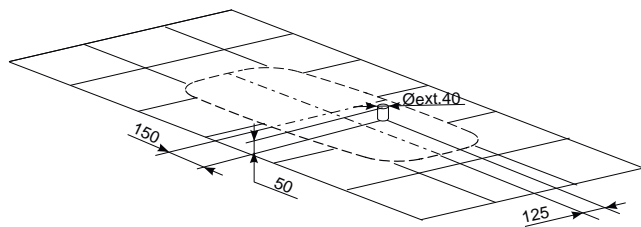

LOUNGE SQUARE

170X75 · 56H

	L 180 cm. W 84 cm. H 61 cm.	0.92 m³		288 l.		100173445 N710001204		glossy white blanc brillant				3.574,00 €

bathtub, freestanding, without brassware, 180x80, one-piece, center bath waste, sanitary acrylic. Syphon NEXT 100158208_N790001657 accessory not included.
baignoire, en îlot, sans robinetterie, 180x80, une-pièce, avec vidage central, acrylique sanitaire. Accessoir siphon NEXT 100158208_N790001657 non inclus.

Se recomienda
Recomendamos

100158208
N790001657 **12,00 €**

Bath trap NEXT D40
Siphon vidage pour baignoire NEXT
D40