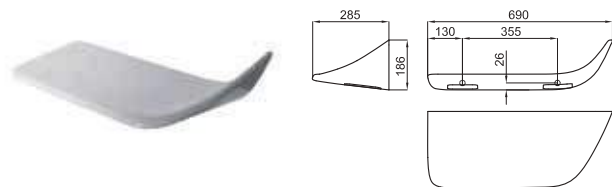

100184681
N699520068

white
blanc

937,00 €

Double size towel rail for basin shelf
Porte serviettes doublé blanc brillant pour étagère lavabo

100183320
N346779936

white
blanc

433,00 €

Under basin shelf for left bowl basin Fixing kit 100041225 - N421040000 included.
Etagère basse pour lavabo décalé gauche. Inclut fixations 100041225 - N421040000.