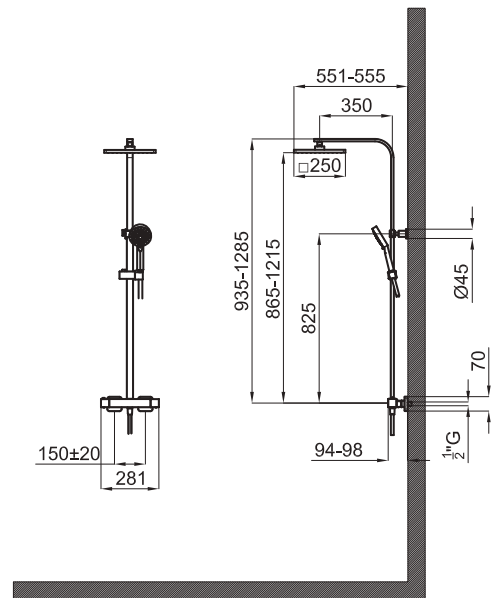

TEC SQUARE

128h x 27,6 x 54,7

0.03 m³

**100220151
N720000189**

chrome
chromé

907,00 €

**100272159
N186490070**

black
noir

1.417,00 €

Shower column with mixer taps with savetouch technology, square shower head, telescopic slide rail with slider bracket and additional "JOY" hand shower. With connections of 1/2" and with a distance of 150±20mm between them. It includes a non-return valve. The flow rate at 3 bar of the hand shower is 7,68l/min and of the shower head 8,25 l/min.

Colonne de douche mitigeur avec technologie SAVETOUCH, ciel de pluie carré, barre de douche extensible avec support de douchette coulissant et douchette "JOY". Raccordements de 1/2" et distance entre raccords 150mm +/- 20mm. Inclus clapets anti-retour. Le flux à 3 bars de pression est de 7,68 l/min pour la douchette et de 8,25 l/min pour le ciel de pluie.

128h x 28,1 x 55

0.03 m³

**100220133
N720000188**

chrome
chromé

1.003,00 €

**100272113
N186490068**

black
noir

1.547,00 €

Thermostatic shower column with built-in wax thermoelement with savetouch technology, square shower head, telescopic slide rail with slider bracket and additional "JOY" hand shower. With connections of 1/2" and with a distance of 150±20mm between them. It includes non-return valve and safety stop at 38°. The flow rate at 3 bar of the hand shower is 8,29l/min and of the shower head 8,45 l/min.

Colonne de douche mitigeur thermostatique avec élément à cire incorporé, technologie SAVETOUCH, ciel de pluie carré, barre de douche extensible avec support de douchette coulissant et douchette "JOY". Raccordements de 1/2" et distance entre raccords 150mm +/- 20mm. Inclus clapets anti-retour et butée sécurité à 38°C. Le flux à 3 bars de pression est de 8,29 l/min pour la douchette et de 8,45 l/min pour le ciel de pluie.

180h x 29 x 20,6

0.05 m³