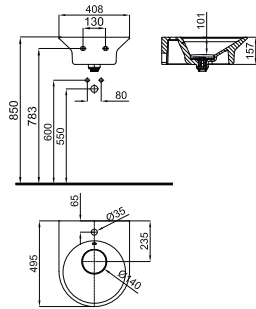

TONO

100235020
N351780040

white
blanc

18
509,00 €

NEW

42 cm. wall hung corner basin with overflow, clicker waste with ceramic cover and fixing kit 100041225 - N421040000 included.

Lavabo angulaire 42 cm suspendu avec trop plein et couvercle céramique type clicker. Inclus fixations 100041225 - N421040000

100188337
N372769948

white
blanc

28
329,00 €

40x50 cm. wall hung basin with overflow, clicker waste with ceramic cover and fixing kit 100041225 - N421040000 included.

Lavabo 40cm suspendu avec trop plein et bonde clicker céramique. Inclus fixations 100041225 - N421040000