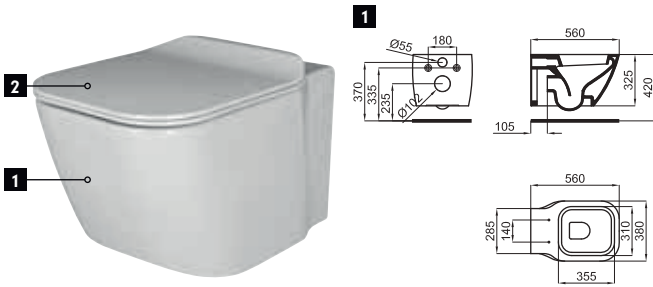

ESSENCE-C

It is required
Requiert

S - V

S - H

100041216
N420442300