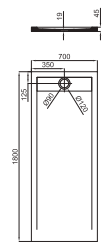

180 x 70

100263114 ○ 576,00 €
N343120131

100263148 ● 591,00 €
N343120102

100263168 ● 591,00 €
N343120139