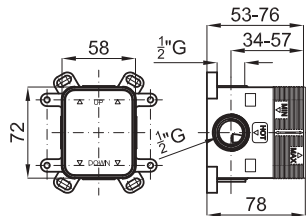

SMART BOX

1

2

1	SMART BOX - Universal and quick installation for 1 way mixer with a Ø35 mm. ceramic cartridge and 1/2" connections. The 3 bar pressure is 22,1 L/min. 2 mufflers and a 1/2" plug included. SMART BOX - Corps encastré d'installation rapide universelle pour mitigeur à 1 sortie. Avec cartouche céramique de Ø35mm et connexions 1/2". Le débit à 3 bars de pression est de 22,1 l/min. 2 silencieux et un bouchon 1/2 inclus.	100124166 N199999568	1.3	87,00 €
2	SMART BOX - Internal component for built-in mixer 100124166 - N199999568 SMART BOX - Pièces internes pour corps encastré mitigeur 100124166 - N199999568	100124169 N199999567	0.4	53,00 €