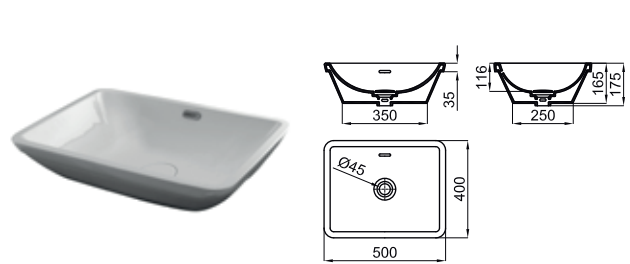

FORMA

100123294
N399999812

white
blanc

281,00 €

40x40 cm. recessed basin with overflow. Clicker basin waste and ceramic plug included
Lavabo 40x40 cm. encastré avec trop plein. Inclus bonde de vidage type clicker avec couvercle céramique

100137911
N399999810

white
blanc

363,00 €

50x40 cm. recessed basin with overflow. Clicker basin waste with ceramic cover included.
Lavabo 50x40 cm. à encastrer avec trop plein. Inclus bonde de vidage type clicker avec couvercle céramique