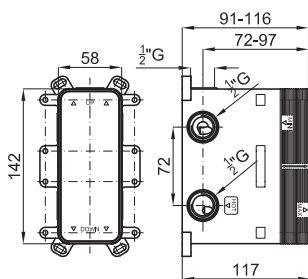

1 SMART BOX - Universal and quick installation for 2 or 3 way mixers with a Ø35 mm. ceramic cartridge and 1/2" connections. The 3 bar pressure is 20,1 L/min. 2 mufflers and a 1/2" drain included.
SMART BOX - Corps encastré d'installation rapide universelle pour mitigeur à 2 ou 3 sorties. Avec cartouche céramique de Ø35mm et connexions 1/2". Le débit à 3 bars de pression est de 20,1 l/min aux trois sorties. 2 silencieux et 2 bouchons 1/2 inclus.

100124167
N199999572

110,00 €

2 SMART BOX - Internal component for built-in mixer 100124167 - N199999572
SMART BOX - Pièces internes pour corps encastré mitigeur 100124167 - N199999572

100124170
N199999574

134,00 €

PROJECT LINE