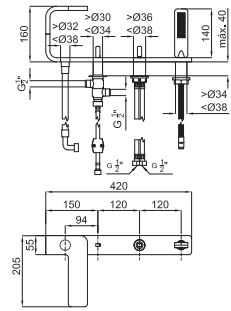

LOUNGE

100063516 **N19999984** chrome chromé 4.2 **1.253,00 €**

100073036 **N19999982** white blanc 4.3 **1.439,00 €**

Concealed bath/shower mixer 1/2+ wall handshower holder + shower wall bracket.
Automatic diverter. Flow rate 16,26 l/min. at 3 bar.
Mitigeur bain/douche à encastrer avec support, prise d'eau et inverseur. Raccordements 1/2".
À 3 bars de pression 16,26 l/min.

100063511 **N19999991** chrome chromé 7.5 **2.138,00 €**

100073045 **N19999988** white blanc 7.5 **2.466,00 €**

100210970 **N199999058** copper cuivre 7.5 **3.434,00 €**

100208643 **N199999087** titanium titane 7.5 **3.434,00 €**

4 hole deckmounted bath set 1/2". Consisting of: handle, bath spout, diverter and hand shower with flexi shower 150 cm. Spout with flow-bracker. Flow rate 13,64 l/min. at 3 bar for spout and 13,76 l/min. at 3 bar for handshower.
Mitigeur bain/douche 4 pièces à poser sur baignoire. Commande, inverseur, douchette et flexible 150 cm. inclus. Flexibles raccords 1/2". Bec avec brise-jet laminaire. Chute d'eau en effet cascade. À 3 bars de pression 13,64 l/min. pour bec et 13,76 l/min. pour douchette.