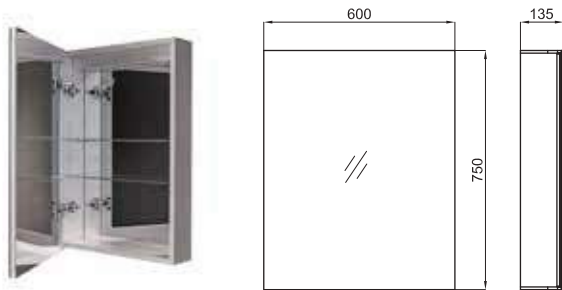

100165522
N899999781 **539,00 €**

60x75x13.5 cm. wall mounted cabinet with double side mirror door. 2 adjustable glass shelves. Mirror back panel. Soft closing door. Brilliant aluminium profile "soft line".
Armoire suspendue 1 porte avec miroir double 60x75x13.5 cm. 2 étagères en verre réglables en hauteur. Partie interne arrière miroir. Charnières avec système de fermeture ralentie