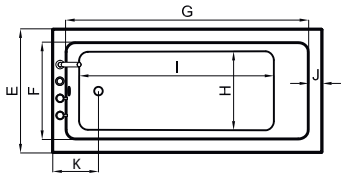

mm	A	B	C	D	E	F	G	H	I	J	K
1500 x 700	1500	450	565	45	700	540	1340	440	1070	80	265
1600 x 700	1600	450	565	45	700	540	1440	440	1170	80	260
1600 x 750	1600	450	565	45	750	590	1440	490	1170	80	260

mm	A	B	C	D	E	F	G
1500 x 700	700	1500	610	465	250	350	350
1600 x 700	700	1600	610	465	250	350	400
1600 x 750	750	1600	610	500	250	375	400

	Hot water connections Prise d'eau chaude
	Cold water connections Prise d'eau froide
	Waste Vidage
	Electrical connections Câblage électrique