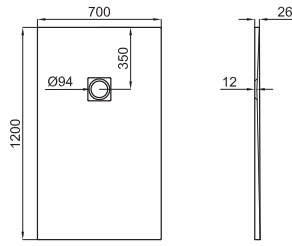

120 x 70

100259681 515,00 €
N343120058

100259707 515,00 €
N343120086

100259700 515,00 €
N343120050