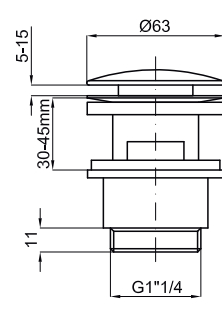

100093565
N299999582

white
blanc

87,00 €

100120239
N299999212

Gold
or

70,00 €

Basin pop-up waste without overflow
Bonde clicker sans trop plein

100100745
N299999282

chrome
chromé

56,00 €

100093564
N299999583

white
blanc

87,00 €

100120238
N299999211

Gold
or

70,00 €

Slotted clicker basin waste
Bonde clicker avec trop plein