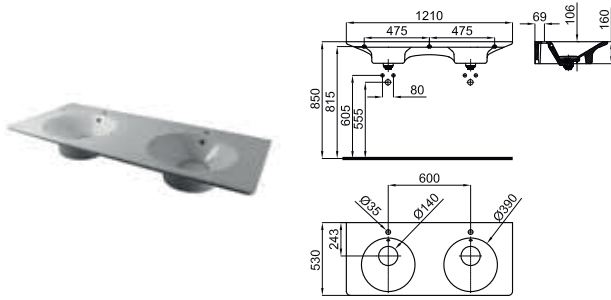

TONO

100234989
N351780037

○ white
○ blanc

834,00 €

120 cm. double bowl wall hung basin with overflow, clicker waste with ceramic cover and fixing kit 100041225 - N421040000 included.
Lavabo suspendu 120 cm. à bac double avec trop plein et couvercle céramique type clicker. Inclus fixations 100041225 - N421040000