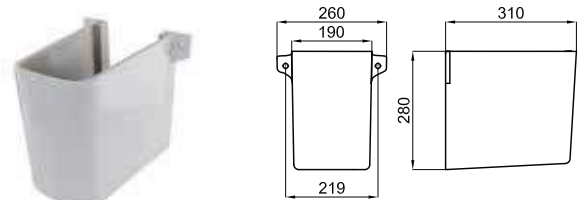

100131004
N396990882

white
blanc

78,00 €

Semi-pedestal with fixing kit
Cache siphon avec kit de fixation