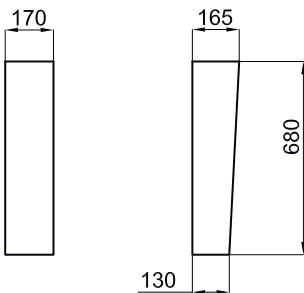

100097414
N380000017

white
blanc

131,00 €

50 cm. wall hung basin with overflow and fixing kit 100041225 - N421040000.
Lavabo 50 cm. avec trop plein et fixations 100041225 - N421040000.

100080133
N380000004

white
blanc

127,00 €

60 cm. wall hung basin with overflow and fixing kit 100041225 - N421040000.
Lavabo 60 cm. avec trop plein et fixations 100041225 - N421040000.

100080138
N380000002

white
blanc

76,00 €

Pedestal for basin 60 cm. and cloakroom basin 50 cm. .
Colonne pour lavabo 60 cm. et lave-mains 50 cm .