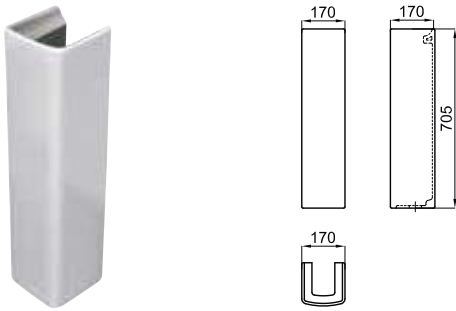

100171058
N369225491
white
blanc
11.0
60
94,00 €

Pedestal
Colonne