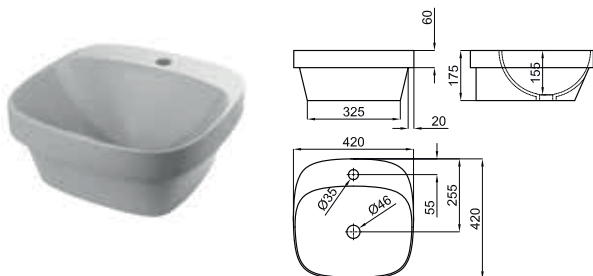

10020824
N390000052
white
blanc
12.0
28
344,00 €

42 cm. overmounted without overflow. It's necessary to use a un-slotted clicker or freeflow grid basin waste.
Lavabo 42 cm. à encastrier sans trop plein. Un vidage à écoulement permanent devra être utilisé.