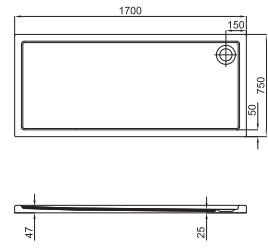

170 x 75

100057476 583,00 €
N343150040