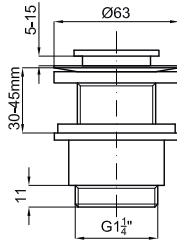

100110743
N698350001

chrome
chromé

34,00 €

Un-slotted clicker basin waste
Bonde clicker sans trop plein