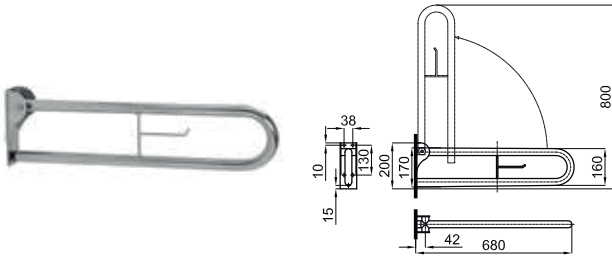

5 120 cm. grab rail
Barre murale 120 cm.

100042174
N617016345

polished inox
Acier Inox poli

222,00 €

EASY

100042140 ○ white epoxy
N617012297 Acier Inox epoxy blanc  2.4 **256,00 €**

100042173 ○ white epoxy
N617016297 Acier Inox epoxy blanc  2.7 **266,00 €**