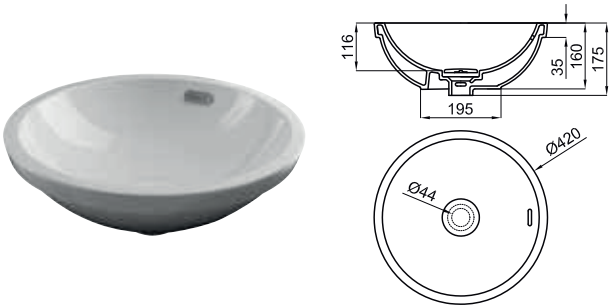

100123295
N399999813

white
blanc

289,00 €

59,5x36 cm. recessed basin with overflow. Clicker basin waste and ceramic plug included
Lavabo 59,5x36 cm. encastré avec trop plein. Inclus bonde de vidage type clicker avec couvercle céramique

100123292
N399999816

white
blanc

281,00 €

Ø42 cm. recessed basin with overflow. Clicker basin waste and ceramic plug included
Lavabo Ø42 cm. encastré avec trop plein. Inclus bonde de vidage type clicker avec couvercle céramique