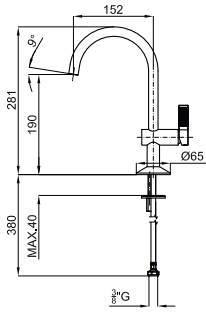

NEW · LIGNAGE

eco		NEW	100241772 N197503616	chrome chromé		571,00 €
eco			100241744 N197503612	Gold or		794,00 €
NEW						

LUXE - Single lever basin mixer 3/8". Ø25 mm ceramic cartridge. Length of hoses 380 mm. Without pop-up waste set 1 1/4". "Plus" aerator. Flow rate 5 l/min. at 3 bar.
LUXE - Mitigeur lavabo avec cartouche Ø25 mm. Flexibles raccordement 3/8" longueur 380 mm., sans vidage. Avec mousseur "plus". À 3 bars de pression 5 l/min.

eco		NEW	100238540 N109390159	chrome chromé		427,00 €
eco			100238550 N109390160	Gold or		637,00 €
NEW						

Single lever basin mixer 3/8". Ø25 mm ceramic cartridge. Length of hoses 380 mm. Without pop-up waste set 1 1/4". "Plus" aerator. Flow rate 5 l/min. at 3 bar.
Mitigeur lavabo avec cartouche Ø25 mm. Flexibles raccordement 3/8" longueur 380 mm., sans vidage. Avec mousseur "plus". À 3 bars de pression 5 l/min.