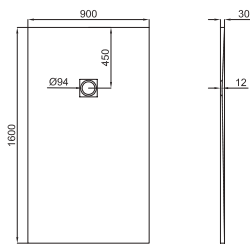

160 x 90

100259689
N343120079

682,00 €