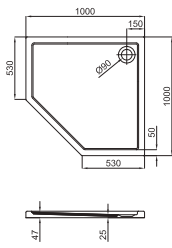

100 x 100

100053986 ○ **348,00 €**
N343150026