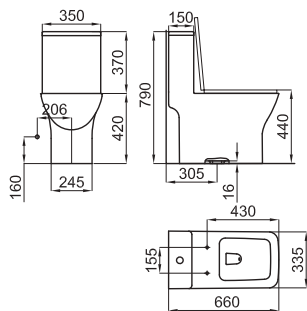

SIPHONIC TOILETS · CUVETTE SIPHON USA

100179903
N369225493

○ white
○ blanc

675,00 €

100180811
N369225494

○ white
○ blanc

718,00 €

URBAN C One piece toilet with UF renovable soft close seat and cover and double flush mechanism
URBAN C Wc en une seule pièce avec abattant UR extractible Soft Close et mecanisme double chasse

URBAN C One piece toilet with UF renovable soft close seat slim and cover and double flush mechanism
URBAN C Wc en une seule pièce avec abattant UR extractible Soft Close slim et mecanisme double chasse