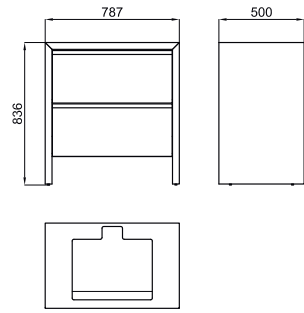

100210171 **N832490382** Grey Oak / chêne gris 55.7 4 **1.528,00 €**

100210170 **N832490383** Dark Oak / chêne foncé 55.7 4 **1.528,00 €**

Freestanding unit VINTAGE Grey Oak, 80 cm. wide x 83 cm. high x 50,5 cm. deep, with soft close drawer.
Móvel para apoio no chão VINTAGE chêne gris, 80 cm. de largura por 83 cm. de altura e 50,5 cm. de profundidade, 1 gaveto com fecho lento.