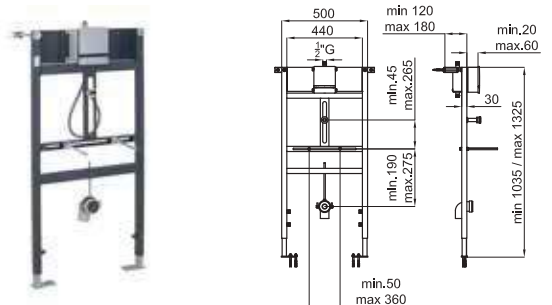

100104491
N386000005

1.005,00 €

Concealed frame for wall hung urinal with infrared flushing system. Installation in light wall. Fixing kit, connection kit and IR sensor are included. Work with 6V battery
Bati support avec chasse infra rouge, pour urinoir suspendu. Installation mur léger (placo plâtre). Inclus plaque avec sensor IR.