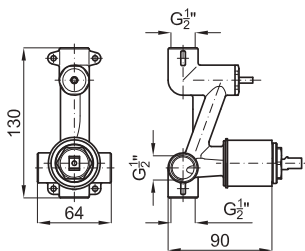

PROJECT LINE - Concealed bath shower valve with Ø35 mm ceramic cartridge, automatic diverter and 1/2" connectors.
Flow rate at 3 bar: 20 l/min bath, 18 l/min shower.
PROJECT LINE - Corps interne mitigeur encastré bain douche, avec cartouche céramique de Ø35 mm. Inverseur automatique et connexion de 1/2", débit à 3 bars de pression baignoire 20 l/min et douche 18 l/min,

100107958
N194710517

chrome
chromé

64,00 €