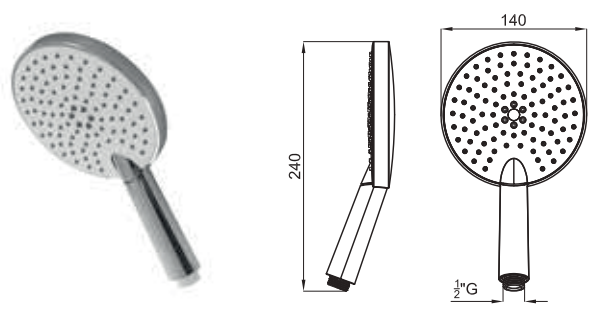

100180969
N199999250

chrome
chromé

2.399,00 €

100180987
N199999249

chrome
chromé

87,00 €

Dual function handshower with diverter and AIR ECO system. Flow rate 12,8 l/min at 3bar.

Douchette 2 fonctions avec inverseur et système AIR ECO. Le débit à 3 bars est 12,8 l/min.