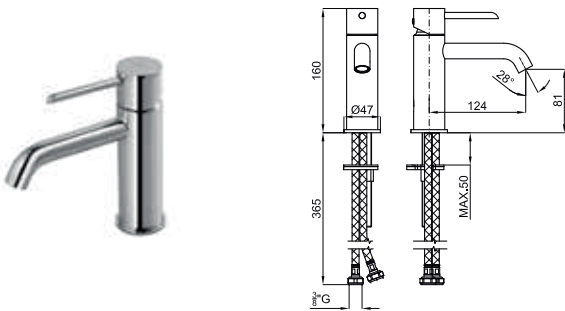

ROUND

			100208352 N199999098	chrome chromé		224,00 €
			100208353 N199999103	black noir		244,00 €

			100208340 N199999102	chrome chromé		224,00 €
			100208350 N199999100	black noir		261,00 €

Single lever basin mixer 3/8". Ø35 mm ceramic cartridge. Length of hoses 365 mm. Without pop-up waste set 1 1/4". "Plus" aerator. Cold-water opening. Flow rate 5,34 l/min. at 3 bar.

Mitigeur lavabo avec cartouche Ø35 mm. Flexibles raccordement 3/8" longueur 365 mm., sans garniture de vidage 1 1/4". Avec mousseur "plus". Ouverture à froid. À 3 bars de pression 5,34 l/min.

Single lever basin mixer. Ø35 mm. ceramic cartridge. Connection 3/8". Length of hoses 365 mm. With pop-up waste set 1 1/4". "Plus" aerator. Cold-water opening. Flow rate 5,34 l/min. at 3 bar.

Mitigeur lavabo avec cartouche Ø35 mm. Flexibles raccordement 3/8" longueur 365 mm. Garniture de vidage 1 1/4". Avec mousseur "plus". Ouverture à froid. À 3 bars de pression 5,34 l/min.