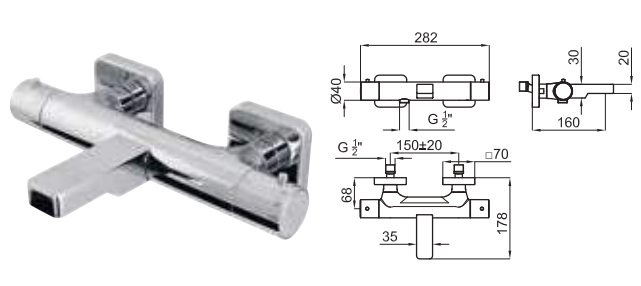

100100743 chrome
N199999678 chromé **432,00 €**

URBAN Wall mounted exposed thermostatic bath shower mixer with wax thermostatic element, 1/2" connections, shut-off diverter valve and "plus" aerator. Built in non-return valve. Safety stop at 38°C. Centre distance 150 +/-20 mm. Flow rate bath 18 l/min. and shower 16 l/min.
Thermostatique externe bain/douche avec élément thermostatique compact en cire. Raccordements 1/2". Inverseur/régulateur de débit. Mousseur "plus". Clapets anti-retour incorporés. Poignée graduée à butée de sécurité à 38°C. Distance entre des raccords 150 +/-20 mm. À 3 bars de pression pour douche é de 16 l/min. et pour bain 18 l/min.