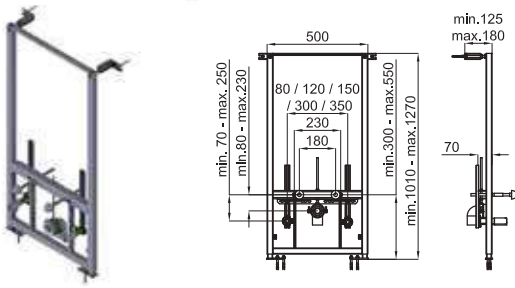

100159565
N386000047

144,00 €

100210496
N386000067

194,00 €

Furniture concealed cistern for independent WC pan
Réservoir encastré installation mobile de bain pour cuvette WC indépendante

INSTALLATION SYSTEMS - SYSTÈMES D'INSTALLATION: SMART LINE