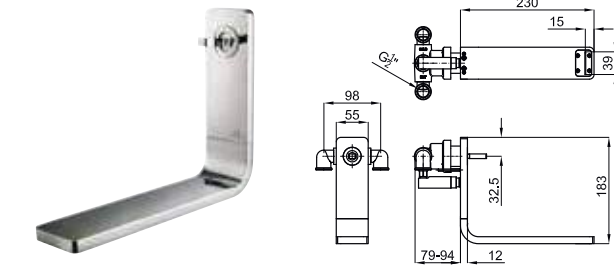

LOUNGE

		100063522 N199999990	chrome chromé		886,00 €
		100073039 N199999894	white blanc		1.013,00 €
		100208632 N199999088	titanium titane		1.423,00 €
		100210916 N199999060	copper cuivre		1.423,00 €

Wall mounted basin mixer 1/2". Ø25 mm ceramic cartridge. Without pop-up waste. Spout with flow-bracker. Flow rate 5,1 l/min. at 3 bar.
Mitigeur lavabo à encastrer avec cartouche Ø25 mm. Raccordement 1/2". Sans vidage. Bec avec brise-jet laminaire. À 3 bars de pression 5,1 l/min.