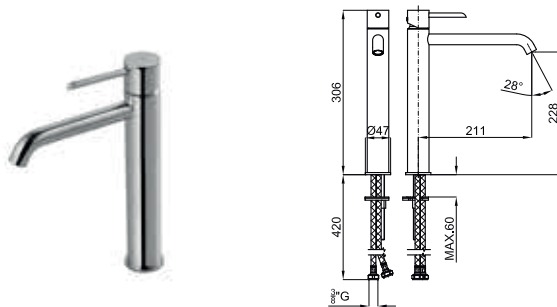

100208362
N19999093

chrome
chromé

286,00 €

100208373
N19999092

black
noir

356,00 €

306 mm high spout single lever basin mixer 3/8". Ø35 mm ceramic cartridge. Length of hoses 420 mm. Without pop-up waste set 1 1/4". "Plus" aerator. Cold-water opening. Flow rate 5,34 l/min. at 3 bar.

Mitigeur lavabo bec haut 306 mm avec cartouche Ø35 mm. Flexibles raccordement 3/8" longueur 420 mm, sans garniture de vidage 1 1/4". Avec mousseur "plus". Ouverture à froid. À 3 bars de pression 5,34 l/min.

1

1 Single lever basin mixer trim kit. Ø35 mm ceramic cartridge. Without pop up waste. Flow rate 5 L/min at 3 bar. Possibility of vertical and horizontal installation.
Partie externe mitigeur lavabo encastré avec cartouche céramique de 35mm. Sans vidage. Le débit à 3 bars est de 5l/min (eau mitigée). Possibilité d'installation verticale ou horizontale

100210548
N19999068

chrome
chromé

269,00 €

100210549
N19999066

black
noir

309,00 €

2

2 SMART BOX BASIN - Universal and quick installation for basin mixer. 1/2" connections. Possibility of vertical and horizontal installation.
SMART BOX BASIN - Corps encastré installation rapide universelle pour mitigeur lavabo. Connexions 1/2". Possibilité d'installation horizontale et verticale.

100144928
N199999427

102,00 €

1