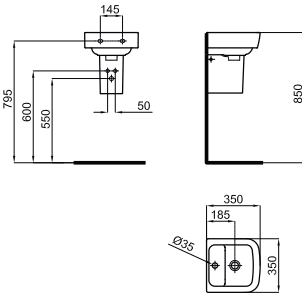

ACRO COMPACT

1

2