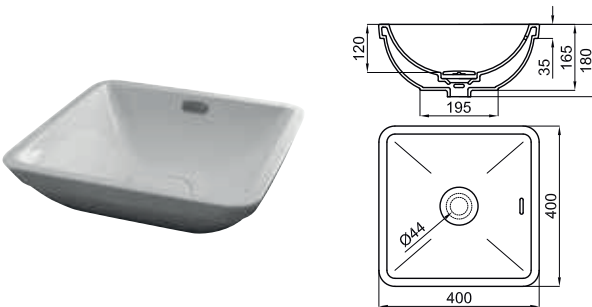

100123294 N399999812		white blanc			281,00 €

40x40 cm. recessed basin with overflow. Clicker basin waste and ceramic plug included
Lavabo 40x40 cm. encastré avec trop plein. Inclus bonde de vidage type clicker avec couvercle céramique

			100123292 N399999816		white blanc			281,00 €

Ø42 cm. recessed basin with overflow. Clicker basin waste and ceramic plug included
Lavabo Ø42 cm. encastré avec trop plein. Inclus bonde de vidage type clicker avec couvercle céramique