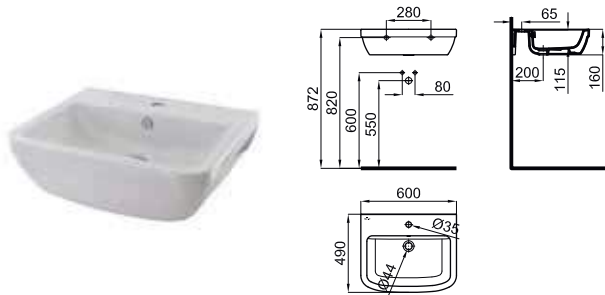

NK CONCEPT

100131001
N396990878

white
blanc

142,00 €

60 cm wall hung basin with overflow. Fixing kit 100041225 - N421040000 included
Lavabo suspendu 60 cm avec trop-plein. Fixations 100041225 - N421040000