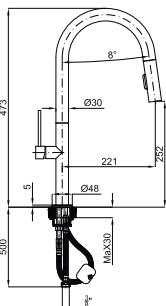

100123480
N19999582

chrome
chromé

3.3

298,00 €

URBAN STICK - Single lever sink mixer with pull-out shower and swivel spout. Ø25 ceramic cartridge and 3/8" connection. Length of hoses 500 mm and "Plus" aerator

URBAN STICK - Mitigeur d'évier avec douchette rétractable. Bec orientable. Cartouche ceramique Ø25 mm. Flexibles raccordements 3/8" longueur 500 mm. Mousseur "Plus".

100123479
N19999583

chrome
chromé

2.6

249,00 €

URBAN STICK - Single lever sink mixer with swivel spout. Ø25 ceramic cartridge and 3/8" connection. Length of hoses 500 mm and "Plus" aerator

URBAN STICK - Mitigeur d'évier avec bec orientable. Cartouche ceramique Ø25 mm. Flexibles raccordements 3/8" longueur 500 mm. Mousseur "Plus".