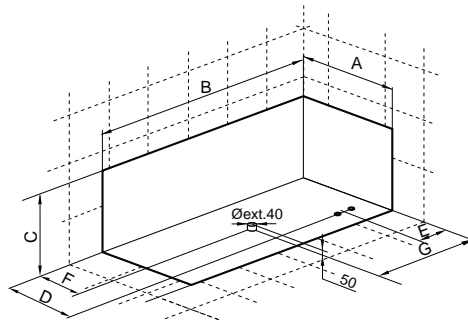

ENJOY "S" head rest
Appui-tête ENJOY "S"

set of legs CASUAL
jeu de pieds CASUAL

access panel
trappe de visite

mm	A	B	C	D	E	F	G	H	I	J	K
1500 x 700	1500	450	565	45	700	540	1340	440	1070	80	265
1600 x 700	1600	450	565	45	700	540	1440	440	1170	80	260
1600 x 750	1600	450	565	45	750	590	1440	490	1170	80	260