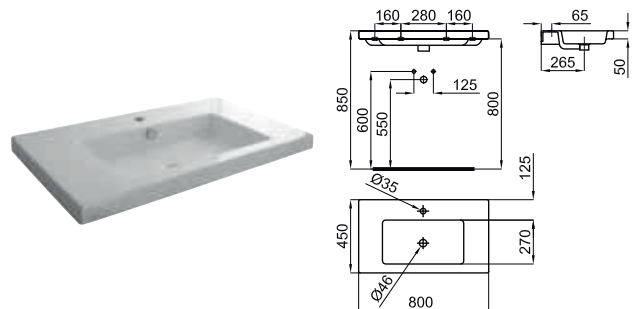

CUBE. - Module suspendu de 60 cm., 1 tiroir à fermeture amortie et compartiments. Poignée pour tablette

80 CM

- | | | | |
|---------------------------------------|----------------------------|---------|-----------------|
| 100235065
N819376748 | white
blanc | 25.0 8 | 529,00 € |
| 100235096
N819376745 | Grey Oak
chêne gris | 25.0 8 | 613,00 € |
| 100235049
N819376747 | oak Square
Chêne Square | 25.0 8 | 613,00 € |