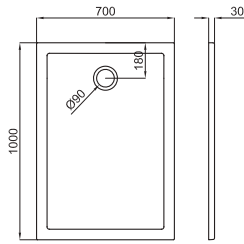

PROJECT

70 x 100

100201241 505,00 €
N343120040