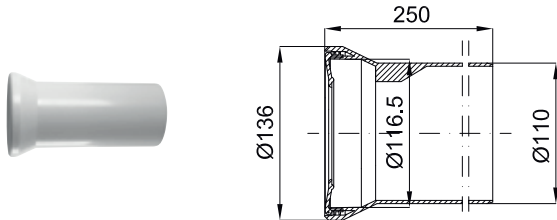

100041216
N420442300

○ white
○ blanc

19,00 €

Horizontal waste pipe 250x110mm for dual outlet or P-trap WC pans.
Union évacuation horizontale 250 X 110 mm, pour WC sortie horizontale ou sortie orientable.