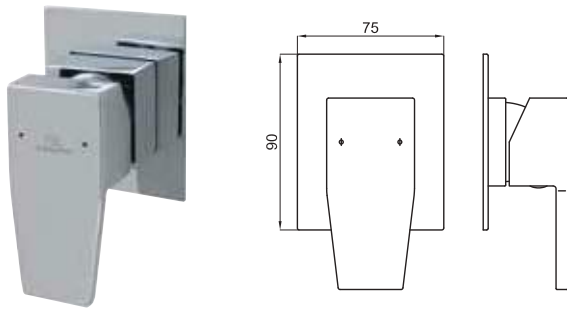

ACRO N

100123919
N172390033

chrome
chromé

107,00 €

Single lever concealed shower mixer trim kit.
Partie externe mitigeur encastré douche