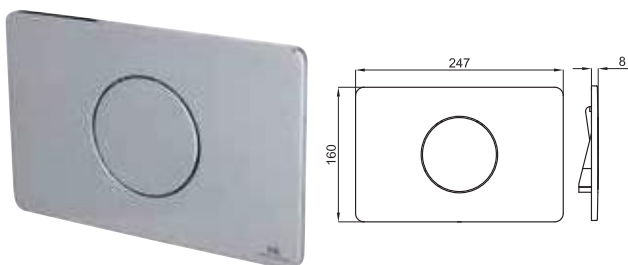

100158041
N386000045 matt_chrome
chromé_mat 0.0 560 **171,00 €**

RONDO - Smart Line anti vandalism single flush button
RONDO - Plaque de commande poussoir simple. Antivandalisme