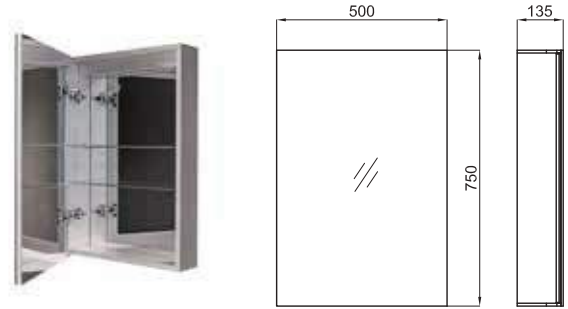

100165511
N899999782 **471,00 €**

Wall mounted cabinet with double side mirror door 50x75x13.5 cm. 2 adjustable glass shelves. Mirror back panel. Soft closing door. Brilliant aluminium profile "soft line".
Armoire suspendue 1 porte avec miroir double 50x75x13.5 cm. 2 étagères en verre réglables en hauteur. Partie interne arrière miroir. Charnières avec système de fermeture ralentie. Profilé aluminium brillant "soft line"