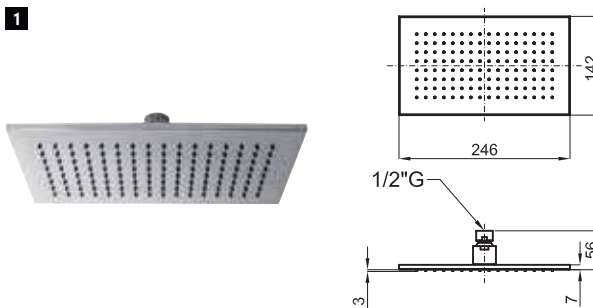

XXL **100102276** **N192579938** chrome chromé 7.4 **901,00 €**

Square 50x50 cm. rain shower head, without ball joint
Ciel de pluie Square 50x50 cm, sans articulation

1 Recto 25x15 rain shower head, with ball joint
Ciel de pluie Recto 25x15 cm, avec articulation.