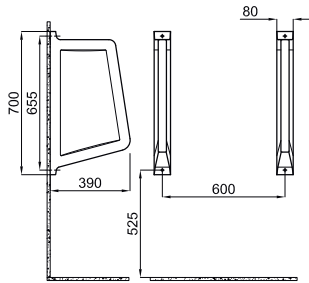

100090782
N380000013

white
blanc

111,00 €

ACRO - Modesty panel
ACRO - Séparateur urinoir