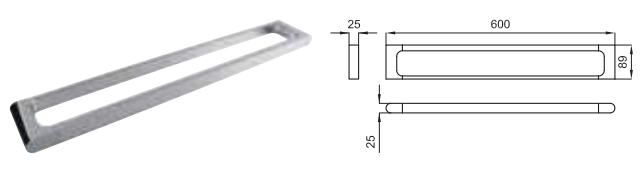

100094175
N643000008

chrome
chromé

235,00 €

60 cm towel rail
Porte-serviettes fixe 1 barre 60 cm.