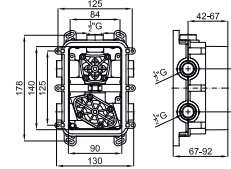

NEW · CURVE

NEW 100258810
N195591303 chrome
chromé 1.2 **190,00 €**

Single lever bidet mixer 3/8". Ø35 mm ceramic cartridge. Length of hoses 390 mm. With pop-up waste set 1 1/4". "Plus" aerator. Flow rate 6 l/min. at 3 bar.
Mitigeur bidet avec cartouche Ø35 mm. Flexibles raccordement 3/8" longueur 390 mm., avec garniture de vidage 1 1/4". Avec mousseur "plus". À 3 bars de pression 6 l/min.

NEW 100258776
N195591307 chrome
chromé 1.2 **161,00 €**

Single lever bidet mixer 3/8". Ø35 mm ceramic cartridge. Length of hoses 390 mm. Without pop-up waste set 1 1/4". "Plus" aerator. Flow rate 6 l/min. at 3 bar.
Mitigeur bidet avec cartouche Ø35 mm. Flexibles raccordement 3/8" longueur 390 mm., sans garniture de vidage 1 1/4". Avec mousseur "plus". À 3 bars de pression 6 l/min.

1

2

3

1 RONDO - Thermostatic smart box external component.
RONDO - Pièce externe Smartbox thermostatique

100124173
N199999556 chrome
chromé 0.9 **268,00 €**

2 SMART BOX SLIM - Universal and quick installation for 1, 2 or 3 ways mixers with a Ø35 mm. ceramic cartridge and 1/2" connections. Flow rate one outlet: 22,4 l/min. at 3 bar. and other outlet: 19,5 l/min. at 3 bar.
SMART BOX SLIM- Corps encastré d'installation rapide universelle pour thermostatique à 1, 2 ou 3 sorties. Avec cartouche thermostatique en céramique incorporée et connexions 1/2". 3 bars de pression pour une sortie: 22,4 l/min. et pour l'autre deux: 19,5 l/min.

100238318
N521280253 2.5 **131,00 €**

3 SMART BOX SLIM- Internal thermostatic component for 3 exits 100238318 - N521280253
SMART BOX SLIM- Pièce interne thermostatique 3 sorties 100238318 - N521280253

100238407
N199999007 1.3 **215,00 €**

NEW 100258796
N195591305 chrome
chromé 0.7 **108,00 €**