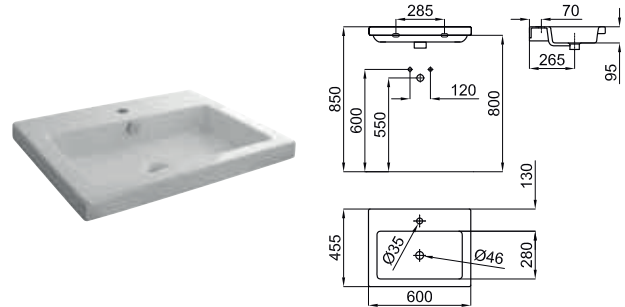

15.1 16	100090017 N377001042	white blanc	380,00 €

60x45 cm. wall hung basin with fixing kit 100041225 - N421040000 with overflow.
Lavabo 60x45 cm. suspendu avec trop plein et fixations 100041225 - N421040000.

CUBE. - Wall hung vanity unit 60 cm., with 1 drawer with soft-close system and compartments. With handle.

CUBE. - Module suspendu de 60 cm., 1 tiroir à fermeture amortie et compartiments. Poignée pour tablette