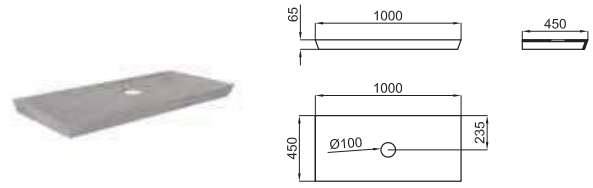

NEW	100271555 N804861146	● bottega acero nature <i>bottega acero nature</i>	20.0	10	1.367,00 €
	100271519 N804861145	● glem white nature <i>glem white nature</i>	20.0	10	1.450,00 €

Porcelain XTONE countertop 100cm. Prepared for basin and faucets. Includes metal claws for wall fixing.

Plan vasque de 100cm de grès porcelainé XTONE. Usiné pour lavabo et robinetterie. Contient griffes métalliques pour fixation au mur.

NEW	100271547 N804861142	● bottega acero nature <i>bottega acero nature</i>	20.0	10	1.351,00 €
	100271591 N804861141	● glem white nature <i>glem white nature</i>	20.0	10	1.433,00 €

Porcelain XTONE countertop 100cm. Prepared for basin. Includes metal claws for wall fixing.

Plan vasque de 100cm de grès porcelainé XTONE. Usiné pour lavabo. Contient griffes métalliques pour fixation au mur.