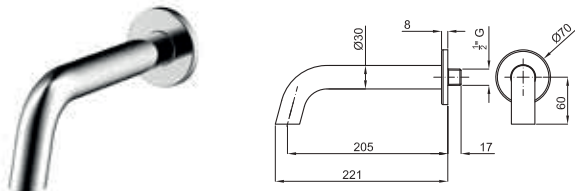

100229070
N299998562

chrome
chromé

50,00 €

100229035
N299998564

black
noir

61,00 €

100272085
N200000066

Gold
or

107,00 €

Wall mounted bath spout. Flow rate 34 l/min. at 3 bar.
Bec de remplissage pour baignoire. À 3 bars de pression 34 l/min.