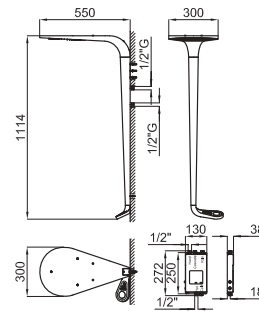

100123648
N199999558

chrome
chromé

15.3 **6.778,00 €**

100123647
N199999559

white
blanc

15.3 **7.163,00 €**

3 ways thermostatic shower column with 1/2" connection. Screen with temperature and flow indicator. Safety stop. ECO functions: optional flow and temperature limit. Set programmes: Eco Relax, Wake Up and Sensations. Battery back-up. The 3 bars of pressure are 18l/min. It needs to be plugged in. Also includes a 100-240V transformer, 50/60Hz exit, 9.0V. external mixer 85x75x55mm.
Colonne de douche numérique thermostatique 3 sorties avec connexions de 1/2". Écran avec indicateur de température et de débit. Arrêt de sécurité. Fonctions ECO : limitation du débit et température en option. Programmes prédéterminés : Eco Relax, Wake Up et Sensations. Le débit à 3 bars de pression est de 18 l/min. Connexion électrique indispensable. Inclus un transformateur de 100-240 V, 50/60 Hz sortie 15.0 V. Thermostat indépendant de 225x130x55mm.