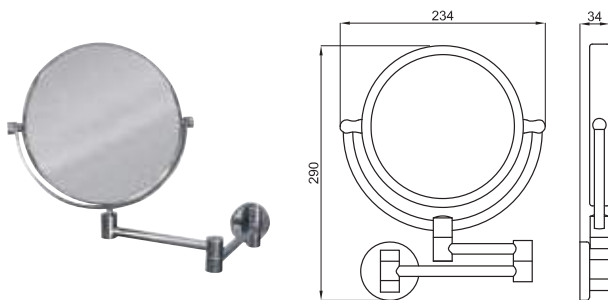

100124209
N813880002

chrome
chromé

163,00 €

2 arms 3x magnifying mirror
Miroir 3x loupe deux bras à fixer