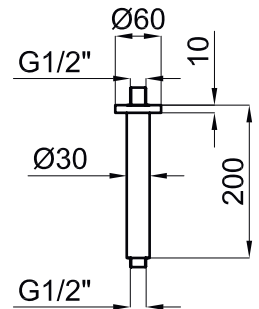

100090431 N192579933	chrome chromé	0.4	40,00 €

Square 18 cm shower head arm, wall connection
Bras ciel de pluie Square 18 cm. à mur

	100090331 N192579919	chrome chromé	0.3	63,00 €

	100229063 N185709917	black noir	0.3	80,00 €

Rondo 20 cm shower head arm, ceiling connection
Bras Rondo 20 cm. au plafond