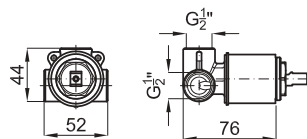

PROJECT LINE - Concealed shower valve with Ø35 mm ceramic cartridge and 1/2" connectors. Flow rate 21 l/min. at 3 bar
PROJECT LINE - Corps interne mitigeur encastré douche, avec cartouche céramique de Ø35 mm, connection de 1/2", débit à 3 bars de pression 21 l/min.

100107937
N194710510

chrome
chromé

24,00 €