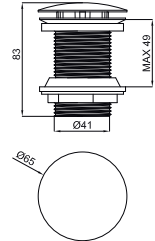

100040383
N299606001

chrome
chromé

39,00 €

Freeflow basin waste
Bonde sans trop plein