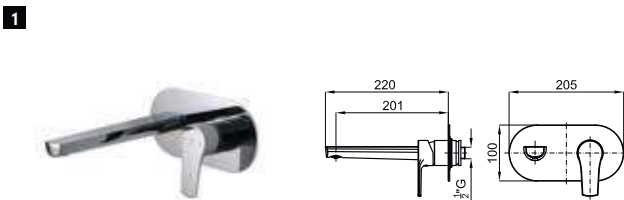

1
100258786
N195591308
chrome
chromé
1.2 **286,00 €**

Single lever basin mixer trim kit. Ø35 mm ceramic cartridge. Without pop up waste. Flow rate 5 L/min at 3 bar. Possibility of vertical and horizontal installation.
Partie externe mitigeur lavabo encastré avec cartouche céramique de 35mm. Sans vidage. Le débit à 3 bars est de 5l/min (eau mitigée). Possibilité d'installation verticale ou horizontale

2
100144928
N199999427
2.0 **102,00 €**

SMART BOX BASIN - Universal and quick installation for basin mixer. 1/2" connections. Possibility of vertical and horizontal installation.
SMART BOX BASIN - Corps encastré installation rapide universelle pour mitigeur lavabo. Connexions 1/2". Possibilité d'installation horizontale et verticale.