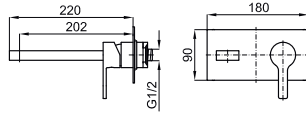

URBAN

1

2

1 Single lever basin mixer trim kit. Ø35 mm ceramic cartridge. Without pop up waste. Flow rate 5 L/min at 3 bar. Possibility of vertical and horizontal installation.
Partie externe mitigeur lavabo encastré avec cartouche céramique de 35mm. Sans vidage. Le débit à 3 bars est de 5l/min (eau mitigée). Possibilité d'installation verticale ou horizontale

100157418
N199999352

● chrome
● chromé

408,00 €

100210637
N199999067

● black
● noir

460,00 €

2 SMART BOX BASIN - Universal and quick installation for basin mixer. 1/2" connections. Possibility of vertical and horizontal installation.
SMART BOX BASIN - Corps encastré installation rapide universelle pour mitigeur lavabo. Connexions 1/2". Possibilité d'installation horizontale et verticale.

100144928
N199999427

102,00 €

100121303
N199999613

● chrome
● chromé

197,00 €

100121371
N199999608

● white
● blanc

229,00 €

100121370
N199999607

● black
● noir

229,00 €

Single lever bidet mixer 3/8". Ø25 mm ceramic cartridge. Length of hoses 320 mm. With pop-up waste set 1 1/4". "Plus" aerator. Flow rate 10,05 l/min. at 3 bar.
Mitigeur bidet avec cartouche Ø25 mm. Flexibles raccordement 3/8" longueur 320 mm., garniture de vidage 1 1/4". Avec mousseur "plus". À 3 bars de pression 10,05 l/min.

100100744
N199999677

● chrome
● chromé

317,00 €

Wall mounted exposed thermostatic shower mixer 1/2" with wax thermostatic element. Built in non-return valve. Safety stop at 38°C and ECOSTOP button. Centre distance 150 +/-20 mm. Flow rate 21 l/min. at 3 bar.
Thermostatique externe douche avec élément thermostatique compact en cire. Raccordements 1/2". Clapets anti-retour incorporés. Poignée graduée à butée de sécurité à 38°C. Distance entre des raccords 150 +/-20 mm. À 3 bars de pression 21 l/min.

100100745
N199999678