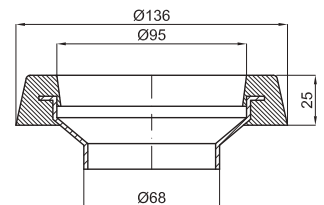

100151100
N499817056

9,00 €

Wax ring
Joint en cire renforcé pour one piece.