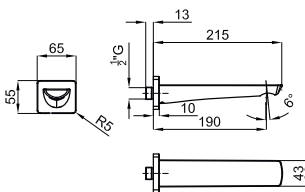

NEW 100258796
N195591305 chrome
chromé 0.7 **108,00 €**

Wall mounted bath spout. Flow rate 34 l/min. at 3 bar.
Bec de remplissage pour baignoire. À 3 bars de pression 34 l/min.