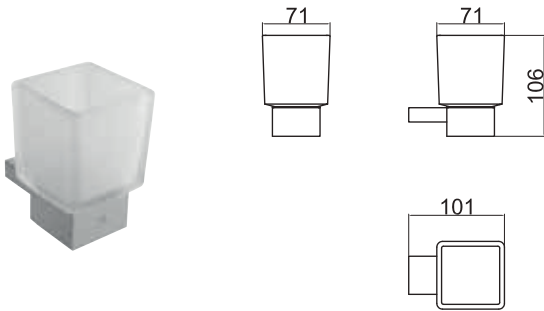

100094145 **N603470013** chrome chromé 0.7 **87,00 €**

100124098 **N603470020** white blanc 0.7 **95,00 €**

100211367 **N603470032** black noir 0.7 **103,00 €**

Wall mounted tumbler holder
Porte-gobelet fixe