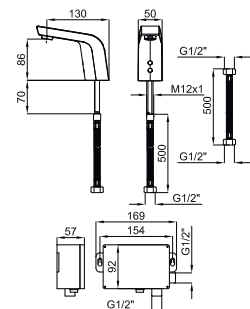

100188177
N199999197

chrome
chromé

2.3

263,00 €

SQUARE - Electronic basin mixer with 2 water inlet 1/2" connections, "plus" aerator, without pop up waste. Battery 6V. Flow rate 5 l/min at 3 bar.

SQUARE- Robinetterie lavabo électronique avec 2 entrée d'eau, connexion 1/2", sans garniture de vidage et avec mousseur "plus". Batterie 6V. A 3 bars de pression 5 l/min.