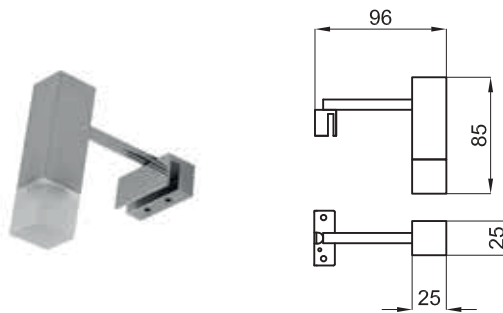

A 100173489
N807993266 chrome
chromé 0.3 135,00 €

Acro LED light 3W for mirror. 12 V, IP44, 6400 K. 180 lm
Applique LED Acro 3W pour installation avec miroir. 12 V, IP44, 6400 K. 180 lm