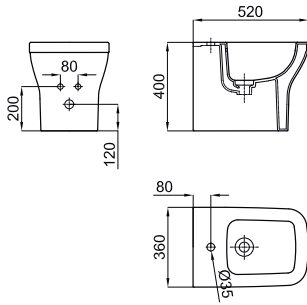

FORMA

We recommend
On recommande

S - H

100041214
N420400731

BTW **100251874**
N350798859 white
blanc **291,00 €**

NEW

Bidet with fixing kit 100041212 - N420150000
Bidet avec fixations 100041212 - N420150000