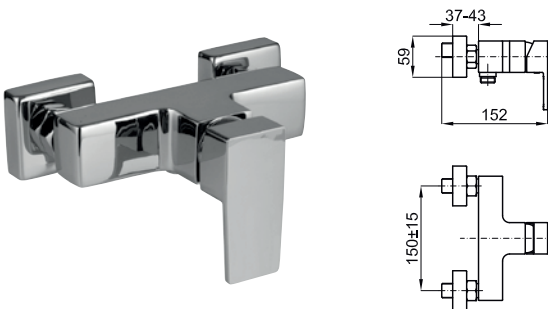

EX

100123637
N172390032

chrome
chromé

193,00 €

Wall mounted exposed shower mixer with Ø35 mm ceramic cartridge and 1/2" connections. Centre distance 150 +/-15 mm. Flow rate 20,08 l/min. at 3 bar.
Mitigeur externe douche avec cartouche Ø35 mm. Raccords 1/2". Distance entre des raccords 150 +/-15 mm. À 3 bars de pression 20,08 l/min.