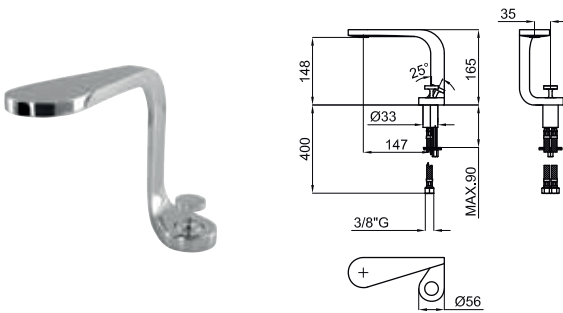

Wall bracket with outlet elbow
Support mural avec prise d'eau

MOOD

		100123656 N199999571	chrome chromé	2.5	472,00 €
		100123655 N199999575	white blanc	2.5	560,00 €

Single lever basin mixer 3/8", Ø25 mm ceramic cartridge. Length of hoses 365 mm. without pop-up waste. Flow rate 5 l/min. at 3 bar.
Mitigeur lavabo avec cartouche Ø25mm, flexibles raccords 3/8". Longueur 365 mm., sans vidage. À 3 bars de pression 5 l/min.