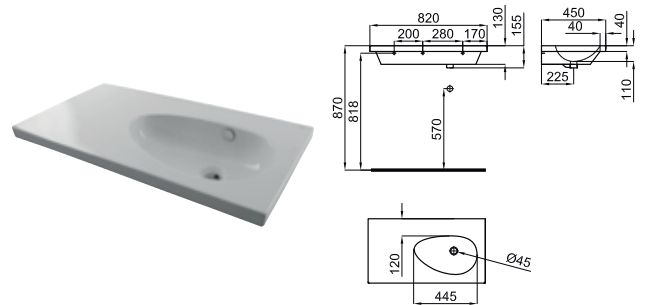

100073501
N396990836

white
blanc

487,00 €

82 cm. wall hung basin with right offset bowl, overflow and 100041225 - N421040000 fixing kit. Without taphole.

Lavabo 82 cm suspendu à bac décalé vers la droite, trop-plein et fixations 100041225 - N421040000. Sans trou pour la robinetterie.