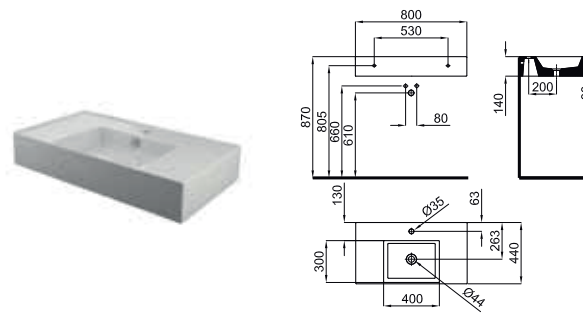

100243636
N372769975

white
blanc

22.0

32

486,00 €

THIN
NEW

80 cm. wall hung basin with central bowl, taphole, overflow and 100041225 - N421040000 fixing kit.
Lavabo 80 cm suspendu à bac centré, trou pour la robinetterie, trop-plein et fixations 100041225 - N421040000. .