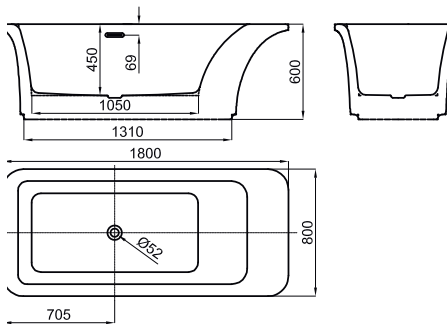

CHELSEA

180X80 · 60H

	L 185 cm. W 85 cm. H 64 cm.	1.01 m³		210 l.		100162417 N710001201		glossy white blanc brillant				2.495,00 €

bathtub, freestanding, without brassware, 180x80, one-piece, center bath waste, sanitary acrylic. Syphon NEXT 100158208_N790001657 accessory not included.
baignoire, en îlot, sans robinetterie, 180x80, une-pièce, avec vidage central, acrylique sanitaire. Accessoir siphon NEXT 100158208_N790001657 non inclus.

Se recomienda
Recomendamos

100158208
N790001657

Bath trap NEXT D40
Siphon vidage pour baignoire NEXT
D40