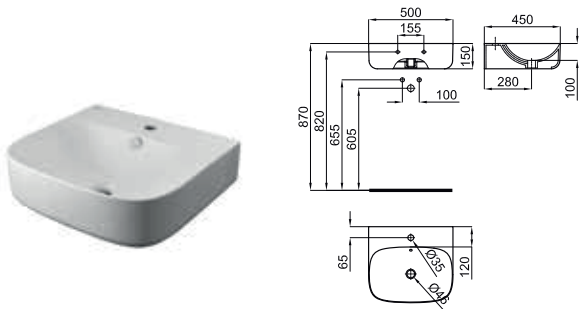

100229808 white 28 **354,00 €**
N390000059 blanc

100229840 white 24 **413,00 €**
N390000061 blanc

100229809 matt white 28 **532,00 €**
N390000060 blanc mate

70 cm wall hung thin basin with overflow and fixing kit 100041225 - N421040000.
Lavabo 70 cm suspendu à bords fins avec trop plein et fixations 100041225 - N421040000.

50 cm wall hung thin basin with overflow and fixing kit 100041225 - N421040000.
Lavabo 50 cm suspendu à bords fins avec trop plein et fixations 100041225 - N421040000.