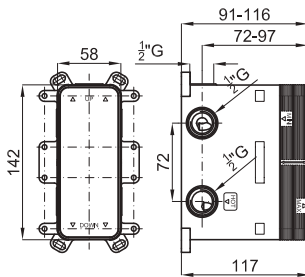

2

1

SMART BOX - Universal and quick installation for 2 or 3 way mixers with a Ø35 mm. ceramic cartridge and 1/2" connections. The 3 bar pressure is 20,1 L/min. 2 mufflers and a 1/2" drain included.
SMART BOX - Corps encastré d'installation rapide universelle pour mitigeur à 2 ou 3 sorties. Avec cartouche céramique de Ø35mm et connexions 1/2". Le débit à 3 bars de pression est de 20,1 l/min aux trois sorties. 2 silencieux et 2 bouchons 1/2 inclus.

100124167
N199999572

110,00 €

2

SMART BOX - Internal component for built-in mixer 100124167 - N199999572
SMART BOX - Pièces internes pour corps encastré mitigeur 100124167 - N199999572

100124170
N199999574

134,00 €

PROJECT LINE