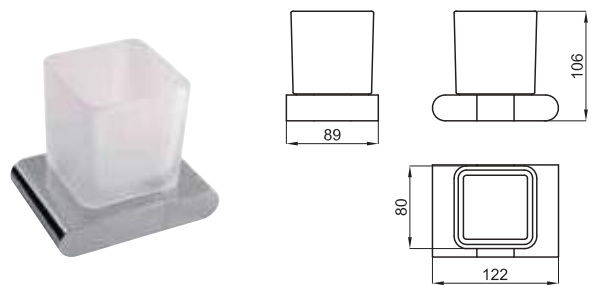

100094172
N643000011

chrome
chromé

161,00 €

Wall mounted tumbler holder
Porte-gobelet fixe