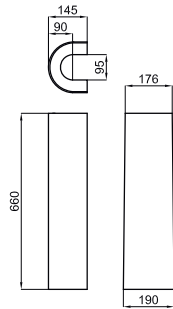

100066270
N369225449
white
blanc
10.4
40
55,00 €

Pedestal
Colonne