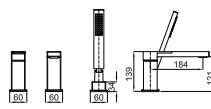

ACRO N

100165567
N172390039

chrome
chromé

323,00 €