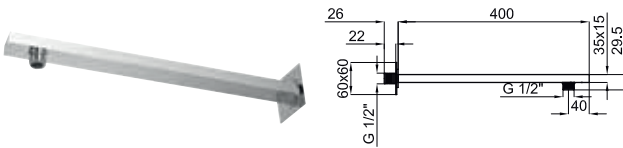

EX 100039090 N192452501 chrome chromé 0.5 **79,00 €**

60 100213265 N807993291 black noir 0.5 **109,00 €**

Recto 40 cm shower head arm, wall connection
Bras ciel de pluie Recto 40 cm. à mur