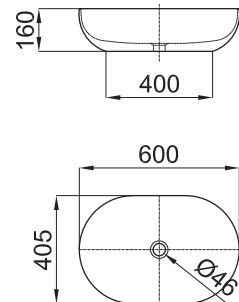

100255360 N364850024	white blanc	9.3	44	186,00 €

		100255359 N364850025	white blanc	12.5	40	323,00 €

		100255385 N364850022	matt white blanc mate	9.3	44	361,00 €

		100255705 N364850021	matt white blanc mate	12.5	40	510,00 €

49x40 cm. countertop basin without overflow. It's necessary to use a un-slotted clicker or freeflow grid basin waste.
Lavabo 49x40 cm. à poser sans trop plein. Un vidage à écoulement permanent devra être utilisé.

60x40 cm. countertop basin without overflow. It's necessary to use a un-slotted clicker or freeflow grid basin waste.
Lavabo 60x40 cm. à poser sans trop plein. Un vidage à écoulement permanent devra être utilisé.