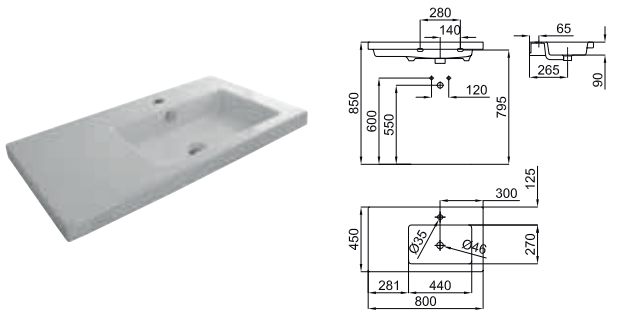

100090019
N377001045
white
blanc
22.3
14
480,00 €

CITY - 80x45 cm wall hung basin with right offset bowl, overflow and 100041225 - N421040000 fixing kit.
CITY - Lavabo 80x45 cm suspendu à bac décalé vers la droite, trop-plein et fixations 100041225 - N421040000