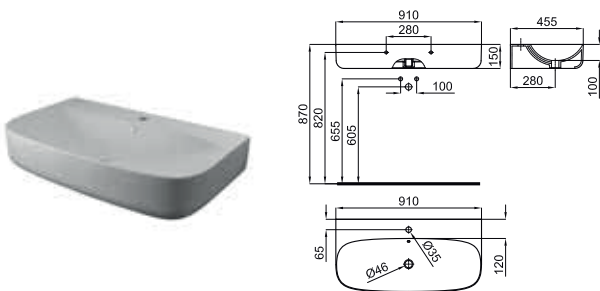

100229807 white 18 **532,00 €**
N390000063 blanc

100232812 oak nature 9 **1.745,00 €**
N812750022 Chêne nature

90 cm wall hung thin basin with overflow and fixing kit 100041225 - N421040000.
Lavabo 90 cm suspendu à bords fins avec trop plein et fixations 100041225 - N421040000.

NATURE. -Floor-mount vanity in natural wood veneer 90x42x42CM. It incorporates a drawer with soft-close system. Includes cover in white finish.
NATURE. -Module au sol avec plaquage en bois naturel de 90x42x42cm. Inclus tiroir avec fermeture ralentie. Comprend une couverture en finition blanc.