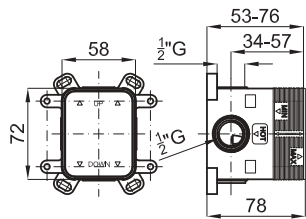

2

1

SMART BOX - Universal and quick installation for 1 way mixer with a Ø35 mm. ceramic cartridge and 1/2" connections. The 3 bar pressure is 22,1 L/min. 2 mufflers and a 1/2" plug included.
SMART BOX - Corps encastré d'installation rapide universelle pour mitigeur à 1 sortie. Avec cartouche céramique de Ø35mm et connexions 1/2". Le débit à 3 bars de pression est de 22,1 l/min. 2 silencieux et un bouchon 1/2 inclus.