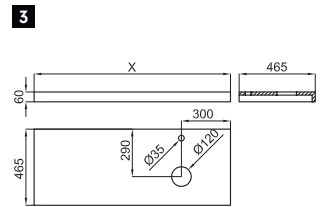

PROJECT TECH

1	Worktop 60CM with Project Tech surface. It incorporates metal fixings to fix it to the wall. <i>Plan 60cm avec revêtement Project Tech. Inclus structure métallique pour fixation murale.</i>	100233876	grey gris	8.4	24	515,00 €
		N804861119				
		100233648	black noir	8.4	24	515,00 €
		N804861132				
1	Worktop 80CM with Project Tech surface. It incorporates metal fixings to fix it to the wall. <i>Plan 80cm avec revêtement Project Tech. Inclus structure métallique pour fixation murale.</i>	100233875	grey gris	10.3	24	571,00 €
		N804861129				
		100233646	black noir	10.3	24	571,00 €
		N804861117				
3	Worktop 100CM with Project Tech surface. Machining for right hand basin. It incorporates metal fixings to fix it to the wall. <i>Plan 100cm avec revêtement Project Tech. Usinage pour lavabo à droite. Inclus structure métallique pour fixation murale.</i>	100233874	grey gris	12.3	24	625,00 €
		N804861125				
		100233645	black noir	12.3	24	625,00 €
		N804861126				
2	Worktop 100CM with Project Tech surface. Machining for left hand basin. It incorporates metal fixings to fix it to the wall. <i>Plan 100cm avec revêtement Project Tech. Usinage pour lavabo à gauche. Inclus structure métallique pour fixation murale.</i>	100233873	grey gris	12.3	24	625,00 €
		N804861118				
		100233681	black noir	11.3	24	625,00 €
		N804861120				
3	Worktop 120CM with Project Tech surface. Machining for right hand basin. It incorporates metal fixings to fix it to the wall. <i>Plan 120cm avec revêtement Project Tech. Usinage pour lavabo à droite. Inclus structure métallique pour fixation murale.</i>	100233828	grey gris	15.1	24	765,00 €
		N804861127				
		100233632	black noir	15.1	24	765,00 €
		N804861124				
2	Worktop 120CM with Project Tech surface. Machining for left hand basin. It incorporates metal fixings to fix it to the wall. <i>Plan 120cm avec revêtement Project Tech. Usinage pour lavabo à gauche. Inclus structure métallique pour fixation murale.</i>	100233854	grey gris	15.3	24	765,00 €
		N804861130				
		100233680	black noir	15.3	24	765,00 €
		N804861121