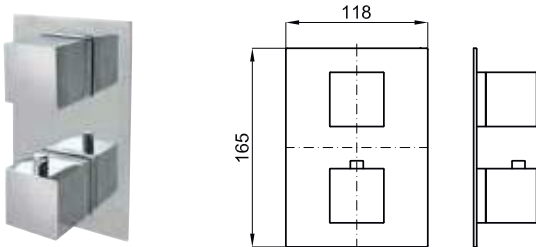

NEW · SQUARE

NEW	100265918 N186490034	chrome chromé		342,00 €
60	100265975 N186490036	black noir		427,00 €

Single lever bidet mixer 3/8". Ø25 mm. ceramic cartridge. Length of hoses 405 mm. With pop-up waste set 1 1/4". "Plus" aerator. Flow rate 5 l/min. at 3 bar.
Mitigeur bidet avec cartouche Ø25 mm. Flexibles raccordement 3/8" longueur 405 mm. Garniture de vidage 1 1/4". Avec mousseur "plus". À 3 bars de pression 5 l/min.

	NEW	100265948 N186490038	chrome chromé		304,00 €
	60	NEW	100264013 N186490035	black noir	379,00 €

Single lever bidet mixer 3/8". Ø35 mm ceramic cartridge. Length of hoses 405 mm. Without pop-up waste set 1 1/4". "Plus" aerator. Cold-water opening. Flow rate 5 l/min. at 3 bar.
Mitigeur bidet avec cartouche Ø35 mm. Flexibles raccordement 3/8" longueur 405 mm., sans garniture de vidage 1 1/4". Avec mousseur "plus". Ouverture à froid. À 3 bars de pression 5 l/min.

100235283 N299998532	chrome chromé		98,00 €

Concealed bath spout. "Clean" aerator. Flow rate 30 l/min. at 3 bar.
Bec de remplissage pour baignoire. Mousseur "clean". Arejador "clean". À 3 bars de pression 30 l/min.

SMART BOX SLIM

1 Thermostatic smart box external component.
Pièce externe Smartbox thermostatique

	EX	100124172 N199999569	chrome chromé		302,00 €

	NEW	100266846 N186490053	black noir		303,00 €

2 SMART BOX SLIM - Universal and quick installation for 1, 2 or 3 ways mixers with a Ø35 mm. ceramic cartridge and 1/2" connections. Flow rate one outlet: 22,4 l/min. at 3 bar. and other outlet: 19,5 l/min. at 3 bar.
SMART BOX SLIM- Corps encastré d'installation rapide universelle pour thermostatique à 1, 2 ou 3 sorties. Avec cartouche thermostatique en céramique incorporée et connexions 1/2". 3 bars de pression pour une sortie: 22,4 l/min. et pour l'autre deux: 19,5 l/min.