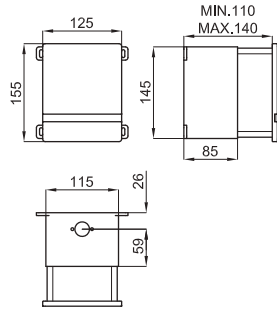

URINALS - URINOIRS

100104527
N399999869

chrome
chromé

120 921,00 €

Infrared flushing system for wc pan. Installation in solid wall. Operated by mains supply 230V. Plate included.

Plaque de commande infra rouge pour WC. Montage au mur en brique. Connection AC220V

100083080
N199999838

chrome
chromé

192 134,00 €

Concealed flush valve 1/2\" for urinals.

Fluxomètre poussoir encastré pour urinoir. Installation : encastré mur solide.