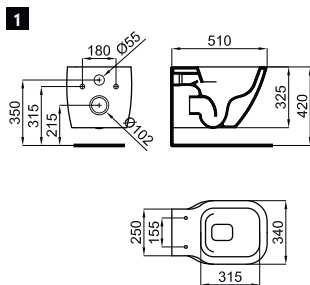

It is required
Requiert

S - V ☒ S - H ☐
100041216
N420442300