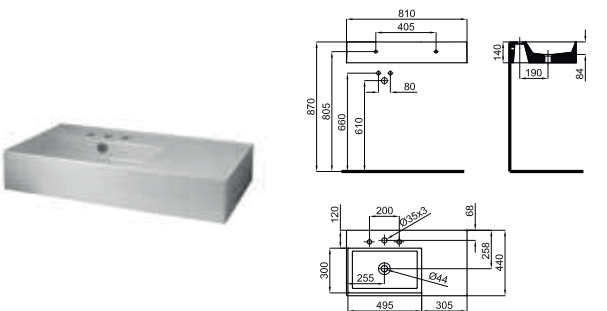

100272258
N372769982

white
blanc

486,00 €

80 cm. wall hung basin with left offset bowl, without taphole, overflow and 100041225 - N421040000 fixing kit.

Lavabo 80 cm suspendu à bac décalé vers la gauche, sans trou pour la robinetterie, trop-plein et fixations 100041225 - N421040000. .

80 cm. wall hung basin with left offset bowl, with 3 tapholes, overflow and 100041225 - N421040000 fixing kit.

Lavabo 80 cm suspendu à bac décalé vers la gauche, 3 orifices pour robinetterie, trop-plein et fixations 100041225 - N421040000. .