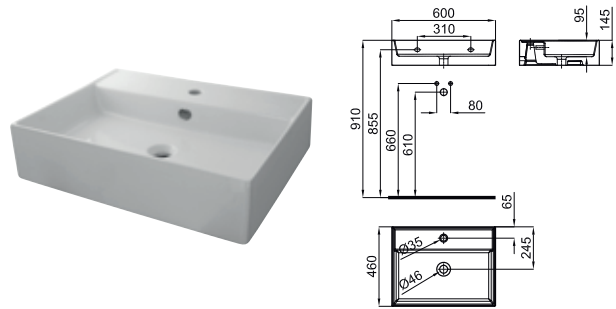

60x46 cm wall hung thin basin with overflow and fixing kit 100041225 - N421040000.
Lavabo 60x46 cm suspendu à bords fins avec trop plein et fixations 100041225 - N421040000.