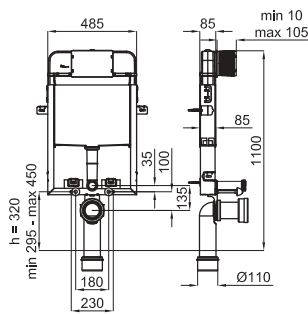

Concealed cistern with frame for wall hung pan. Installation in solid wall. Includes the fixings kit and connection pipes for the WC.

Réservoir à encastrer pour cuvette suspendue. Inclut le kit de fixations au mur et tubes de connection à la cuvette.

100104498
N386000018

187,00 €

100158006
N386000040

187,00 €