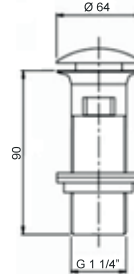

100213421
N199999048

chrome
chromé

44,00 €

100213411
N199999046

titanium
titane

101,00 €

100213404
N199999047

copper
cuivre

101,00 €

Universal clicker basin waste
Bonde clicker universel

100040365
N299530001

chrome
chromé

69,00 €

Un-slotted clicker basin waste
Bonde clicker avec trop plein