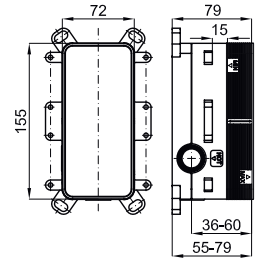

2

1 Single lever basin mixer trim kit. Ø35 mm ceramic cartridge. Without pop up waste. Flow rate 5 L/min at 3 bar. Possibility of vertical and horizontal installation.
Partie externe mitigeur lavabo encastré avec cartouche céramique de 35mm. Sans vidage. Le débit à 3 bars est de 5l/min (eau mitigée). Possibilité d'installation verticale ou horizontale

100157418
N199999352

● chrome
● chromé

408,00 €

100210637
N199999067

● black
● noir

460,00 €

2 SMART BOX BASIN - Universal and quick installation for basin mixer. 1/2" connections. Possibility of vertical and horizontal installation.
SMART BOX BASIN - Corps encastré installation rapide universelle pour mitigeur lavabo. Connexions 1/2". Possibilité d'installation horizontale et verticale.

100144928
N199999427

102,00 €