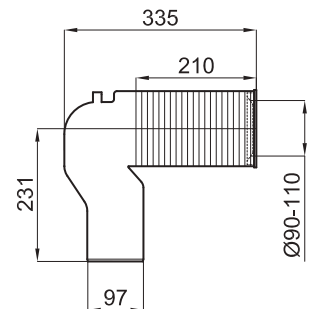

100115010
N499816940

white
blanc

32,00 €

Waste bend pipe for dual outlet pan . For installation in 90-110 mm diameter drain pipes.
Code évacuation WC sortie orientable avec multijoint. Pour évacuation de 90 à 110 mm de diamètre.

100158005
N499817073

white
blanc

20,00 €

90° evacuation elbow, for S-OR toilets, with multiple joint, it can be installed in down-pipes with diameters from 90 to 110 mm.
Coude évacuation 90° pour cuvettes S-OR, avec multi-joints, permet l'installation sur des tuyaux de descente de 90 à 110 mm de diamètre.