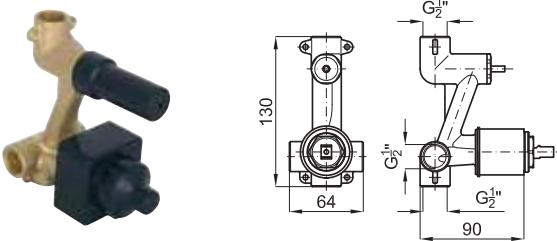

PROJECT LINE

PROJECT LINE - Concealed bath shower valve with Ø35 mm ceramic cartridge, automatic diverter and 1/2" connectors. Flow rate at 3 bar: 20 l/min bath, 18 l/min shower. <i>PROJECT LINE - Corps interne mitigeur encastré bain douche, avec cartouche céramique de Ø35 mm. Inverseur automatique et connexion de 1/2", débit à 3 bars de pression baignoire 20 l/min et douche 18 l/min,</i>	100107958 N194710517	chrome <i>chromé</i>	1.0	64,00 €