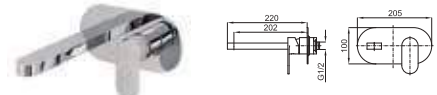

HOTELS

100157417
N194710579

chrome
chromé

296,00 €