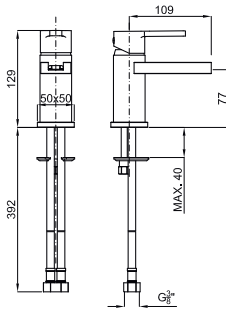

eco

100215385
N199999040

chrome
chromé

305,00 €

Single lever bidet mixer 3/8". Ø25 mm ceramic cartridge Length of hoses 390 mm. Without pop-up waste. Without aerator . Flow rate 4 l/min. at 3 bar.

Mitigeur bidet avec cartouche Ø25 mm. Flexibles raccordement 3/8" longueur 390 mm. Sans vidage. Chute d'eau en effet cascade. À 3 bars de pression 4 l/min.