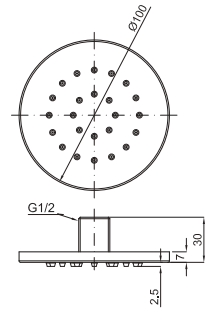

100115568 N199999616	 chrome chromé		113,00 €
			100213283 N699520078	 black noir		118,00 €

Wall mounted body jet 1/2". Minimum flow rate required: 4 l/min. at 3 bar
Buse latérale douche 1/2". Requiert un débit minimum à 3 bars de 4 l/min.