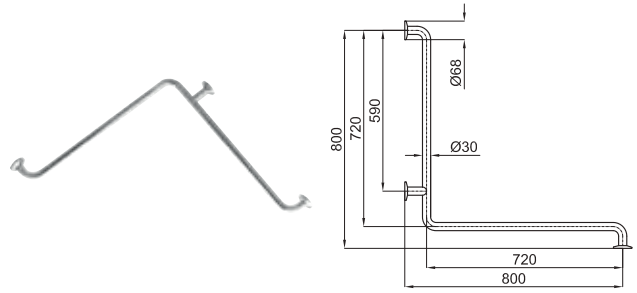

100042150 ● polished inox
N617013845 Acier Inox poli 3.3 **276,00 €**

100042199 ● polished inox
N617583845 Acier Inox poli 2.0 **307,00 €**

Grab rail 3 wall-floor
Barre de maintien fixation sol-mur

70x74 cm. corner grab rail without vertical bar
Barre de maintien d'angle 70x74 cm. sans barre verticale