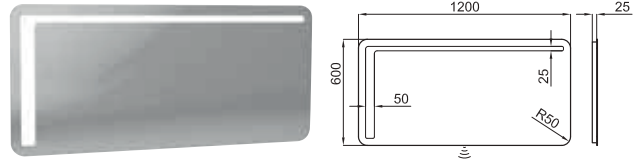

MIRRORS - MIROIRS

120x60 cm mirror with light strip illuminated by LEDs. IP-44. Retroilluminated on top and bottom, Includes defogger system. LED Temperature 4200K
Miroir 120x60 cm avec éclairage LED. IP-44. Rétro illumination sur partie supérieure et inférieure.
Système antibuée inclus partie supérieure et inférieure. Température LED 4200 K

LOUNGE mirror 120X60 cm mirror with sensor that controls the illuminated strip of light, defogger system and upper and lower ambient backlighting.
Miroir PREMIUM 120X60cm avec cellule sensor qui contrôle la frange illuminée, système anti buée et rétroéclairage supérieur et inférieur.