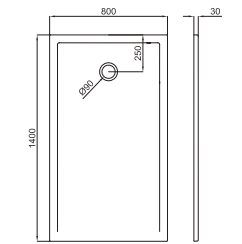

80 x 140

100201263 594,00 €
N343120037