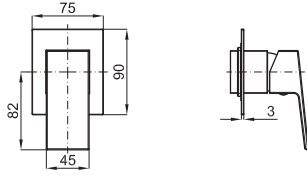

NEW · SQUARE

NEW	100266828 N186490050	chrome <i>chromé</i>		122,00 €
NEW	100266837 N186490049	black <i>noir</i>		156,00 €

Single lever concealed shower mixer trim kit.
Partie externe mitigeur encastré douche

SMART BOX