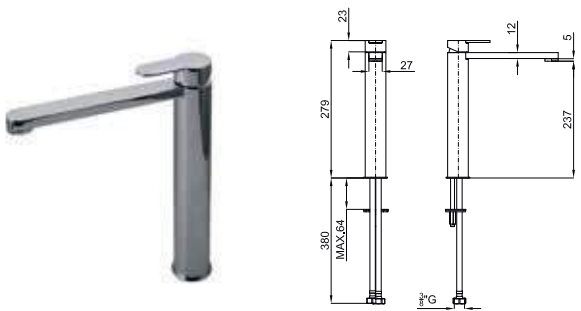

copper
cuivre

784,00 €

High spout basin mixer with rib handle. Ø25 mm ceramic cartridge 500mm hoses 3/8". Flow rate is 5.68 l/min at 3 bar
Mitigeur lavabo bec haut et poignée striillée. Cartouche céramique Ø25 mm. Flexibles connexions 3/8" et longueur 500mm. Débit à 3 bar de 5.68 l/min