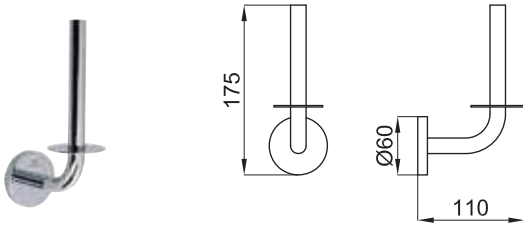

HOTELS

100103962
N64300028 chrome
chromé 0.3 **58,00 €**

NEW **100267621**
N643000100 black matt
noir mat 0.3 **75,00 €**

Spare roll holder
Porte-papier de réserve