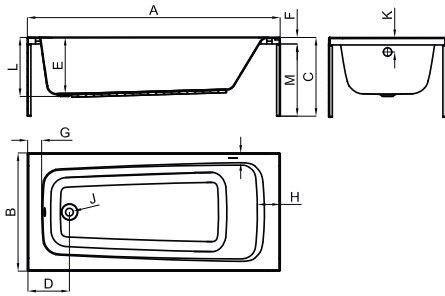

ECOLITE

Left
Gauche