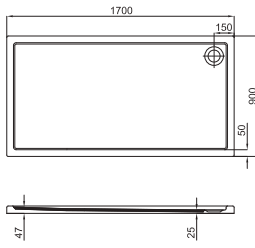

NEW · WORK

170 x 90

100053981 ○ **643,00 €**
N343150021