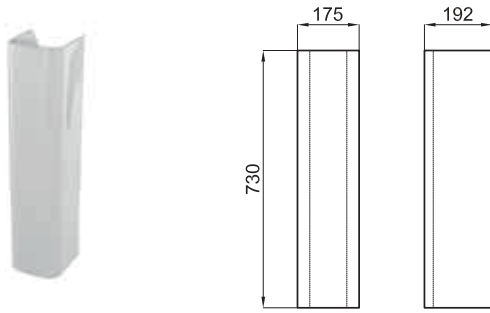

NK CONCEPT

100131005
N396990883

white
blanc

81,00 €

Pedestal
Colonne

100131004
N396990882

white
blanc

78,00 €

Semi-pedestal with fixing kit
Cache siphon avec kit de fixation