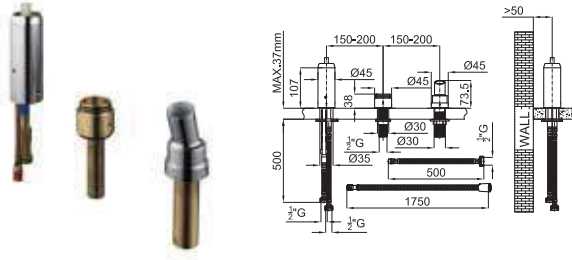

URBAN

100124174 chrome
N199999564 chromé **332,00 €**

100210638 black
N199999065 noir **360,00 €**

RONDO

100124173 chrome
N199999556 chromé **268,00 €**

100212603 black
N185709914 noir **303,00 €**

concealed concept: BATHTUB · concept encastré: BAIGNOIRE