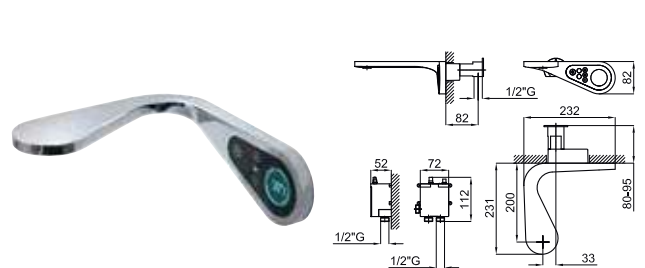

Wall bracket with outlet elbow
Support mural avec prise d'eau

MOOD

		100123656 N199999571	chrome chromé	2.5	472,00 €
		100123655 N199999575	white blanc	2.5	560,00 €

Single lever basin mixer 3/8", Ø25 mm ceramic cartridge. Length of hoses 365 mm. without pop-up waste. Flow rate 5 l/min. at 3 bar.
Mitigeur lavabo avec cartouche Ø25mm, flexibles raccords 3/8". Longueur 365 mm., sans vidage. À 3 bars de pression 5 l/min.