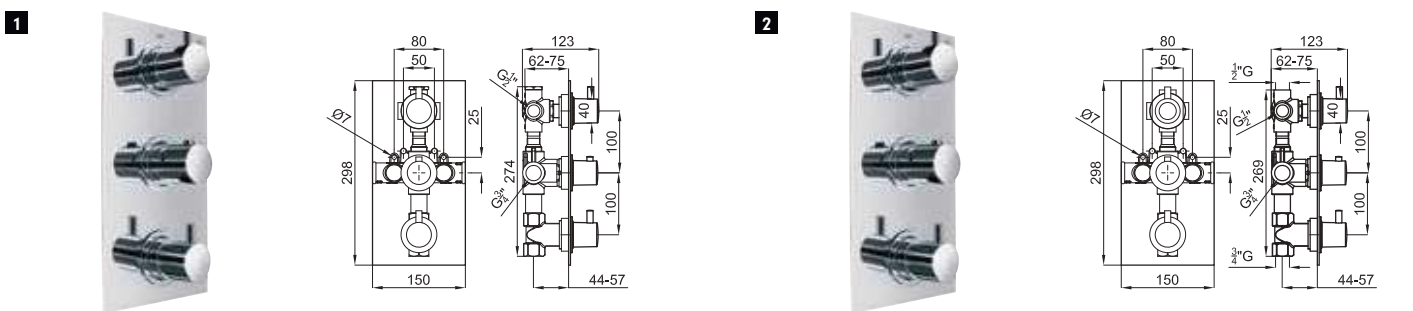

1 Concealed thermostatic 3 ways 1/2"-3/4" with wax thermostatic element. diverter valve with integrated shut off 1/2". flow rate 26 l/min. at 3 bar, flow rate 16 l/min. at 3 bar and flow rate 45,5 l/min. at 3 bar. Built in non-return valve. Safety stop at 38°C.
Thermostatique à encastrer 3/4" 3 voies (2 sorties 1/2" et sortie basse 3/4") et élément thermostatique compact en cire. Inverseur/régulateur de débit. Clapets anti-retour incorporés. Poignée graduée à butée de sécurité à 38°C. À 3 bars de pression (eau mélangée) pour une sortie 26 l/min. et pour l'autre sortie 16 l/min. et pour la dernière sortie 45,5 l/min.

100063400 N111390003 chrome chromé 5.4 877,00 €

2 Concealed 4 way, 3 handle Thermostatic valve with wax thermo-element. 1/2" or 3/4" connectors according to technical drawing. Diverter with flow regulator. The flowrate at 3 bar (mixed water) for each water way is 26,3l/min, 26,3l/min, 23,1l/min and 45,5l/min. Includes 1 hi-flow way with separate handle, non-return valves and 38°C security stop.
Thermostatique encastrée 4 sorties (3 manettes) avec thermo-élément à cire intégré. Connexions de 1/2", 3/4" selon plan. Inverseur régulateur de débit. Le débit à 3 bars de pression (eau mélangée) a 1 sortie de 26,3 l/min, une autre de 26,3 l/min, une autre de 23,1 l/min et une dernière de 45,5 l/min. 1 sortie à grand débit avec manette indépendante, clapet anti-retour et bouton stop de sécurité à 38 °C inclus.

100140559 N199999781 chrome chromé 5.4 877,00 €