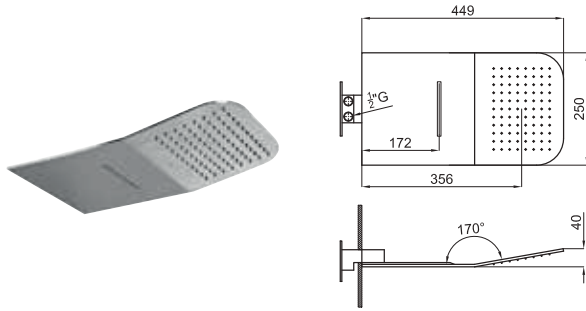

100144741 N199999403		chrome <i>chromé</i>		6.0	738,00 €

		100082839 N134650016		chrome <i>chromé</i>		2.0	812,00 €

Shower head kit 20 cm + arm
Kit Future 20 cm. ciel de pluie + bras

Rain+cascade shower head with 1/2" connectors. Flow rate rain: 9 l/min. at 3 bar and flow rate cascade: 9 l/min. at 3 bar.
Ciel de pluie + cascade avec raccords de 1/2". À 3 bars de pression pour fonction pluie 9 l/min. et pour fonction cascade 9 l/min.