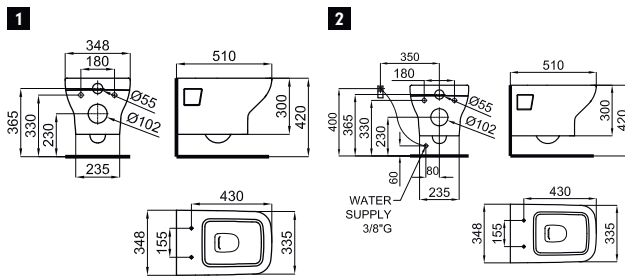

URBAN C

We recommend
On recommande

10023851
N168199976

100157943
N157416503

1 Wall hung pan
Cuvette suspendue

100208327
N603470030

white
blanc

235,00 €

2 Wall hung pan with built-in bidet function
Cuvette suspendue avec fonction bidet intégrée

100239075
N603470043

white
blanc

264,00 €

3A Soft-close seat and cover
Abattant cuvette descente retenue

100130732
N369225471

white
blanc

117,00 €

3B Thermodur seat and cover
Abattant cuvette Thermodur

100144803
N369225475

white
blanc

92,00 €