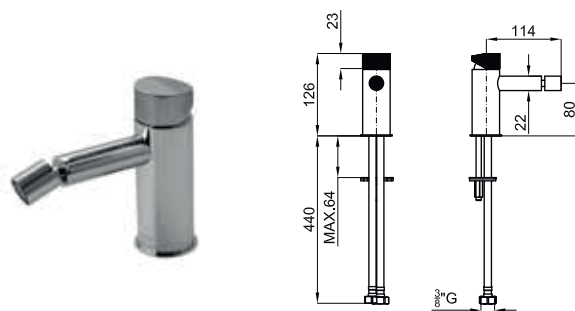

100184756
N109390064

chrome
chromé

346,00 €

NEW

100190530
N109390113

titanium
titane

481,00 €

100190515
N109390115

copper
cuivre

481,00 €

Single lever bidet mixer with Ø35 mm ceramic cartridge 400mm hoses 3/8". Flow rate is 5.68 l/min at 3 bar
Mitigeur bidet avec poignée striillée et cartouche céramique Ø35 mm. Flexibles connexions 3/8" et longueur 400mm. Débit à 3 bar de 5.68 l/min