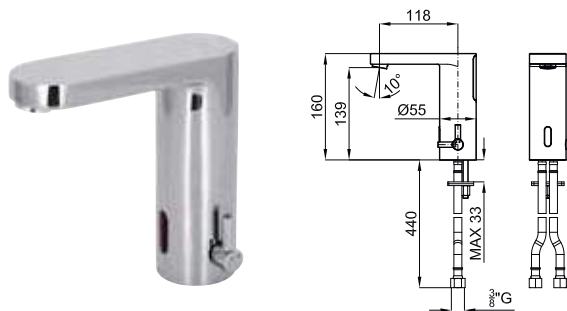

100108285
N194710522

chrome
chromé

309,00 €

HOTELS - Basin mixer with sensor control with two water inlets. 3/8" connections, without pop up waste. Battery 3V. "Plus" aerator. Flow rate 5 l/min. at 3 bar.
HOTELS - Robinetterie lavabo électronique avec 2 entrées d'eau, connexion de 3/8", sans bonde de vidage et mousseur "plus". Batterie 3V. Débit à 3 bars de pression 5 l/min.