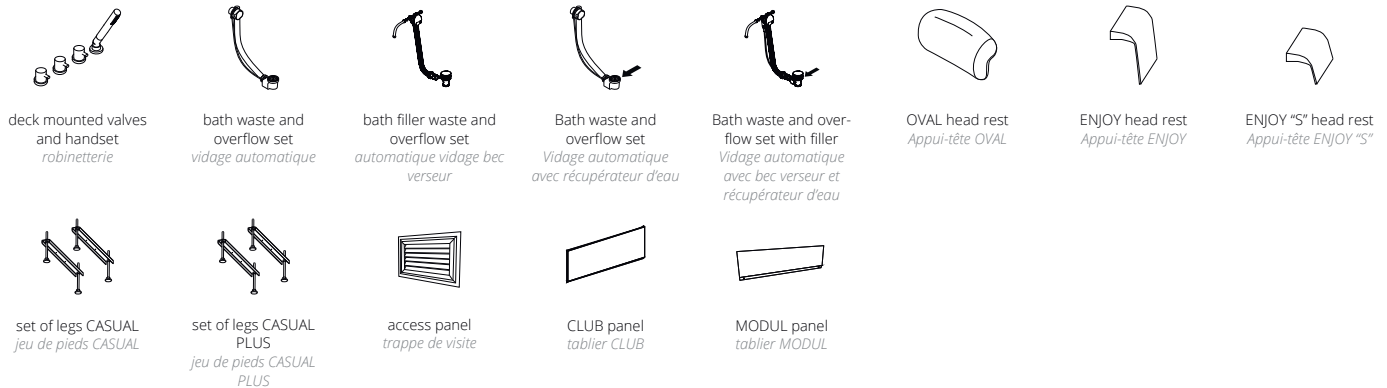

ACCESSORIES • ACCESSOIRES

EQUIPMENT • EQUIPEMENT

	HYDRO	AIR	AIR+	FUSION	EVOLUTION	MUSIC
HIDRO JET JET HYDRO	6			6	6	6
AIR JET JET AIR		8		8		
CHROMOTHERAPY LIGHT PROJECTEUR CHROMOTHÉRAPIE					6	6
TURNING JET JET ROTATIF					2	2
AIR-HIDRO JET JET AIR-HYDRO					8	8
BACK MICRO JET MICRO JET DORSAL					18	18
MASSAGE PROGRAMS PROGRAMMES MASSAGE					x	x
SOUND SYSTEM SOUND SYSTEM						x
DISINFECTION DÉSINFECTION						x