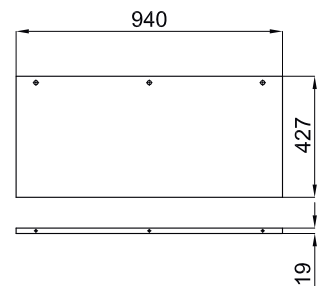

100234004
N802910949

● black
noir

585,00 €

Metal black matte console for wall hung basins Square: 100090014 - N377001043, 100090015 - N377001041. Dimensions: 99 x 44.7 cm x 82 cm high.
Structure en métal noir mat pour vasques suspendu Square:100090014 - N377001043, 100090015 - N377001041. Dimension: 99 x 44.7 cm x 82 cm in alto.

100232822
N804861111

● oak
Chêne

234,00 €

Shelf for structure Square (100234004 N802910949) 100CM
Etagère structure Square (100234004 N802910949) 100CM