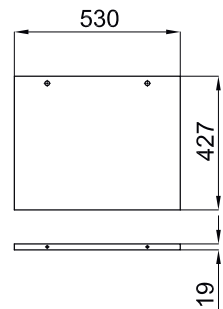

100232823
N804861112

● oak Square
Chêne Square

180,00 €

Shelf for structure Square (100234021 N802910946) 60CM
Etagère structure Square (100234021 N802910946) 60CM