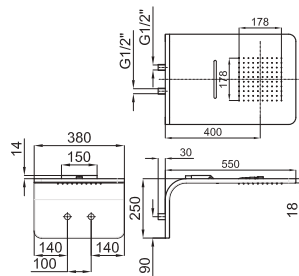

LOUNGE

1 Rain+cascade shower head with 1/2" connectors. Flow rate 16,80 l/min. at 3 bar. Rain shower function 10,8 l/min and cascade 11,40 l/min.
Ciel de pluie + cascade avec raccords de 1/2". À 3 bars de pression fonction pluie 10,8 l/min et fonction cascade 11,4 l/min.

				100089933 N199999811	 inox mirror miroir		2.358,00 €
XXL	EX	eco					

				100181041 N199999271	 copper cuivre		3.789,00 €
XXL	EX	eco					

				100181042 N199999270	 titanium titane		3.789,00 €
XXL	EX	eco					

2 Rain function shower head with 1/2". Flow rate 10,75 l/min. at 3 bar.
Ciel de pluie. À 3 bars de pression 10,75 l/min.

				100063526 N199999988	 inox mirror miroir		2.146,00 €
EX	eco		XXL				

				100082392 N199999861	 white blanc		2.908,00 €
EX	eco		XXL