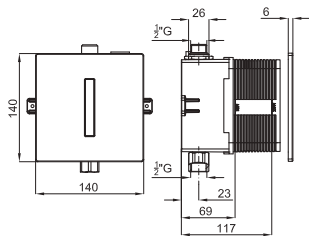

100190274
N499817118

brushed stainless steel
inox brossé

540,00 €

IR flush valve for urinal. Installation in solid walls. Includes 9V battery
Chasse pour urinoir IR. Installation pour mur solide. Inclus batterie 9V