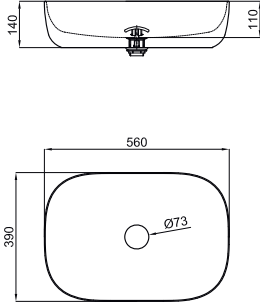

LIEM - 56 cm. countertop basin without overflow. Waste with ceramic cover included.
 LIEM - Lavabo 56 cm. à poser sans trop plein. Inclus vidage avec bonde clicker céramique.

			100243656 N372769981	 white blanc			571,00 €