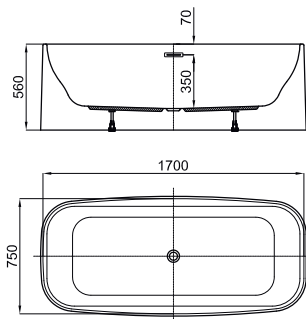

LOUNGE SQUARE

170X75 · 56H

	L 180 cm. W 84 cm. H 61 cm.	0.92 m³		288 l.		100173445 N710001204		glossy white blanc brillant				3.574,00 €

bathtub, freestanding, without brassware, 180x80, one-piece, center bath waste, sanitary acrylic. Syphon NEXT 100158208_N790001657 accessory not included.
baignoire, en îlot, sans robinetterie, 180x80, une-pièce, avec vidage central, acrylique sanitaire. Accessoir siphon NEXT 100158208_N790001657 non inclus.

Se recomienda
Recomendamos

100158208
N790001657 **12,00 €**

Bath trap NEXT D40
Siphon vidage pour baignoire NEXT
D40