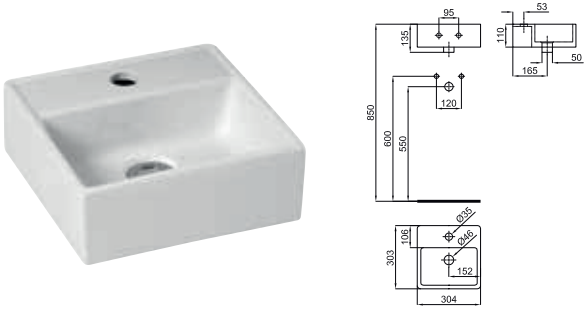

JAM

100041094
N396760231
white
blanc
7.5
104
300,00 €

30 cm. wall hung basin without overflow and fixing kit 100041225 - N421040000. It's necessary to use a un-slotted clicker or freeflow grid basin waste.
Lavabo 30 cm. suspendu sans trop plein et fixations 100041225 - N421040000. Un vidage à écoulement permanent devra être utilisé.