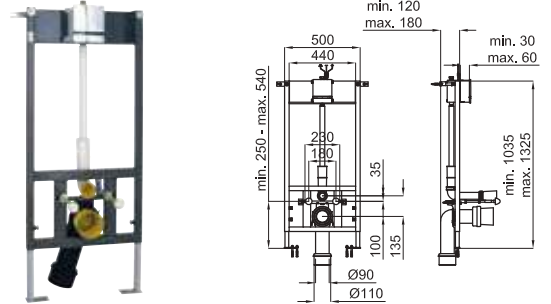

100104495
N386000012

1.092,00 €

Concealed frame for wall hung pan with infrared flushing sensor. Includes fixing and connection kit.
Système de chasse infrarouge pour WC suspendu .Inclue plaque avec détecteur Infrarouge, kit de fixation et tubes de connexion avec le WC