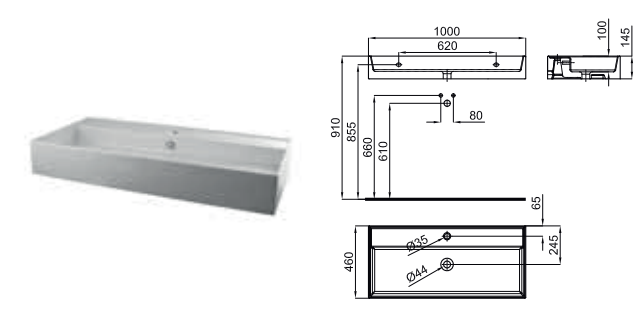

100x46 cm wall hung thin basin with overflow and fixing kit 100041225 - N421040000.
Lavabo 100x46 cm suspendu à bords fins avec trop plein et fixations 100041225 - N421040000.