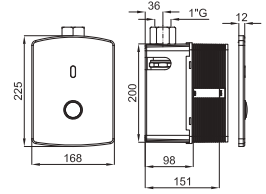

1000 34,00 €

Concealed siphon with horizontal outlet for urinal
Siphon cache sortie horizontale pour urinoir

ACCESSORIES · ACCESSOIRES

100190269
N499817121

brushed stainless steel
inox brossé

738,00 €

IR Dual flush valve for wc, with piezoelectric button. Installation in solid walls. Includes AC/DC transformer
Chasse pour cuvette IR avec bouton piezo électrique. Installation pour mur solide. Inclus transformateur 9V