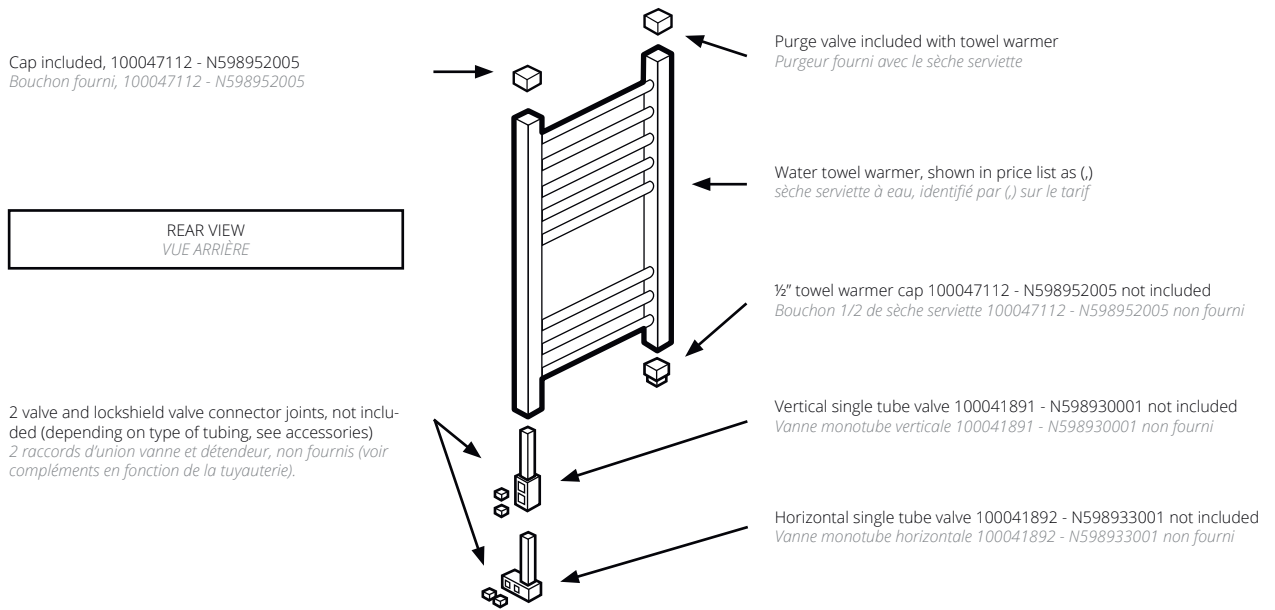

INTRODUCTION - INTRODUCTION

- Description of accessories for the mixed version

- T-connector: allows a dual tube valve and electric heating element to be installed at the same time.

- Description des accessoires pour la version mixte

- Raccord en T: permet d'installer en même temps une vanne bitube et une résistance électrique.

When I order a water towel warmer (.), what does it include? What additional accessories do I have to order?

Si je commande un sèche serviette à eau (.), que comprend-il, quels compléments dois-je commander ?

1. Single tube vertical/horizontal towel warmer for central heating installation.

1.- sèche serviette pour chauffage central installation mono-tube verticale / horizontale.