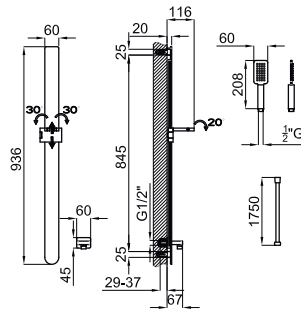

100143711
N199999384

chrome
chromé

2.182,00 €

FORMA SHOWER PACK. Includes slide rail with zipper bracket, hand shower, flexi hose PVP coated and water elbow.
PACK DOUCHE FORMA. Inclus barre de douche avec système coulissant par crémaillère avec support douchette rotatif, flexible anti torsion PVC et prise d'eau

1