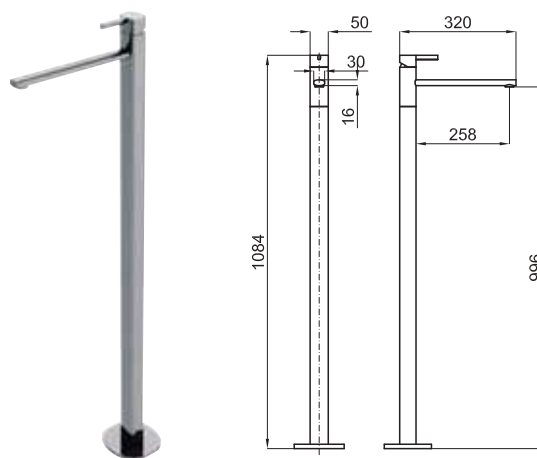

100149208 chrome
N199999395 chromé 1.175,00 €