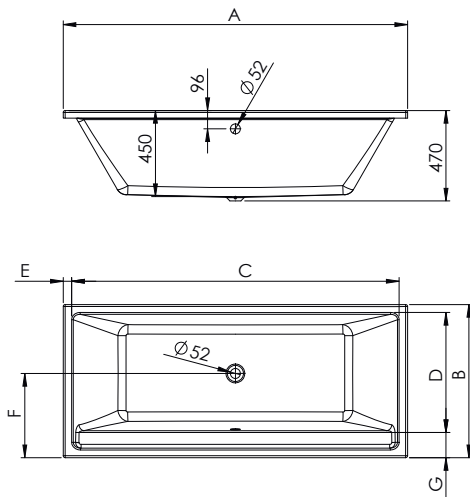

TONO

mm	A	B	C	D	E	F	G
1700 x 700	1700	700	1620	530	40	390	130
1800 x 800	1800	800	1720	630	40	440	130
1900 x 900	1900	900	1820	730	40	495	130

mm	A	B	C	D	E	F	I
1700 x 700	700	1700	610	465	250	350	220
1800 x 800	800	1800	610	535	250	400	220
1900 x 900	900	1900	610	600	250	450	220

170X70 · 47H

L 130 cm.
W 75 cm.
H 190 cm.
175 cm.
75 cm.
67 cm.

1.85 m³

178 l.

100229313
N710001490

○ glossy white
blanc brillant

578,00 €

0.88 m³

100238479
N710001549

○ glossy white
blanc brillant

2.286,00 €

170X70 · 61H

L 174 cm.
W 79 cm.
H 69 cm.

0.95 m³

178 l.

100256594
N710001595

○ glossy white
blanc brillant

3.128,00 €

100256467
N710001596

○ glossy white
blanc brillant

5.896,00 €

L 174 cm.
W 79 cm.
H 69 cm.

0.95 m³

178 l.

100257035
N710001606

○ glossy white
blanc brillant

6.257,00 €

100257036
N710001600

○ glossy white
blanc brillant

8.303,00 €

180X80 · 47H

L 130 cm.
W 85 cm.
H 200 cm.
185 cm.
85 cm.
67 cm.

2.21 m³

247 l.

100229312
N710001488

○ glossy white
blanc brillant

617,00 €

1.05 m³

100238488
N710001548

○ glossy white
blanc brillant

2.406,00 €

180X80 · 61H

L 184 cm.
W 84 cm.
H 69 cm.

1.07 m³

247 l.

100257038
N710001601

○ glossy white
blanc brillant

3.971,00 €

100256595
N710001597

○ glossy white
blanc brillant

6.017,00 €

L 194 cm.
W 94 cm.
H 69 cm.
184 cm.
84 cm.
69 cm.

1.26 m³

315 l.

100256484
N710001605

○ glossy white
blanc brillant

6.378,00 €

1.07 m³

100256459
N710001598

○ glossy white
blanc brillant

8.424,00 €