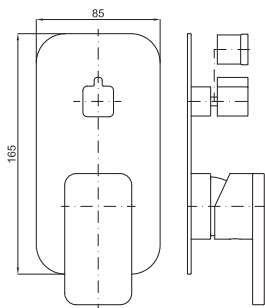

FORMA

100140129
N199999599

chrome
chromé

195,00 €

Single lever concealed bath shower mixer trim kit
Partie externe mitigeur encastré bain douche

SMART BOX