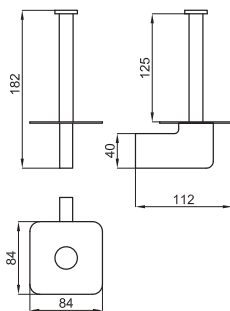

100094161 **N603470007** chrome chromé 0.6 **104,00 €**

100124101 **N603470022** white blanc 0.6 **115,00 €**

100211349 **N603470034** black noir 0.6 **126,00 €**

Spare roll holder
Porte-papier de réserve