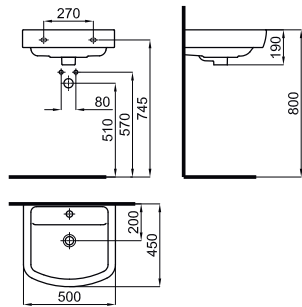

ACRO COMPACT

1

2

1 35 cm. wall hung basin with overflow and fixing kit 100041225 - N421040000.
Lavabo 35 cm. avec trop plein et fixations 100041225 - N421040000.

100080134
N380000003

white
blanc

86,00 €

1 Semi-pedestal for 35 cm hand rinse basin with fixing kit 100041212 - N420150000.
Semi-pedestal pour lave mains 35 cm 100080134 - N380000003 avec fixations 100041212 - N420150000

100080140
N380000001

white
blanc

107,00 €

100097414
N380000017

white
blanc

131,00 €

50 cm. wall hung basin with overflow and fixing kit 100041225 - N421040000.
Lavabo 50 cm. avec trop plein et fixations 100041225 - N421040000.

100080133
N380000004

white
blanc

127,00 €

60 cm. wall hung basin with overflow and fixing kit 100041225 - N421040000.
Lavabo 60 cm. avec trop plein et fixations 100041225 - N421040000.

100080138
N380000002

white
blanc

76,00 €

Pedestal for basin 60 cm. and cloakroom basin 50 cm..
Colonne pour lavabo 60 cm. et lave-mains 50 cm.

100080139
N380000005

white
blanc

107,00 €

Semi-pedestal for basin 60 cm. and cloakroom basin 50 cm. with fixing kit 100041212 - N420150000.
Cache-siphon pour lavabo 60 cm. et lave-mains 50 cm aux fixations 100041212 - N420150000.