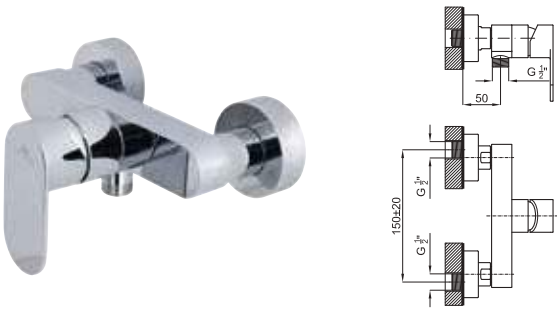

HOTELS

100107942
N194710509

chrome
chromé

157,00 €

Wall mounted exposed shower mixer 1/2". Ø35 mm ceramic cartridge. Centre distance 150 +/- 15 mm.
Mitigeur externe douche avec cartouche Ø35 mm. Distance entre des raccords 150 +/- 15 mm.