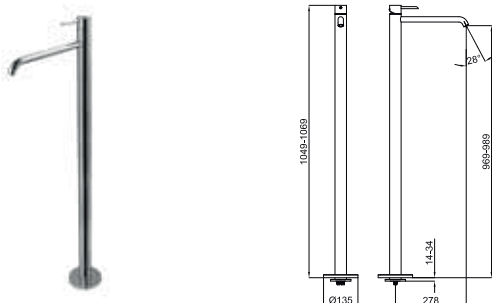

1 Floor mounted single lever basin mixer. Ø35 mm ceramic cartridge. Cold-water opening. Flow rate 5,28 L/min at 3 bar. It has to be purchased together with floormounted Smart box 100149141-N19999397
Mitigeur vasque installation au sol. Cartouche céramique de Ø35 mm. Ouverture à froid. À 3 bars de pression 5,28 l/min. Corps interne Smartbox robinetterie installation au sol nécessaire 100149141 - N19999397

100208374
N19999090

chrome
chromé

1.140,00 €

100208363
N19999091

black
noir

1.386,00 €

2

2 SMART BOX BATH - built-in body with universal quick installation for floor taps with 1/2" connections.
SMART BOX BATH - Corps encastré installation rapide universelle pour robinetteries installation au sol avec connexions 1/2".

100149141
N19999397

96,00 €