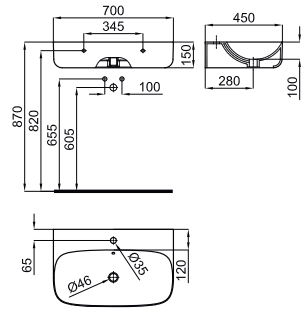

100229808
N390000059

white
blanc

354,00 €

100229809
N390000060

matt white
blanc mate

532,00 €

50 cm wall hung thin basin with overflow and fixing kit 100041225 - N421040000.

Lavabo 50 cm suspendu à bords fins avec trop plein et fixations 100041225 - N421040000.