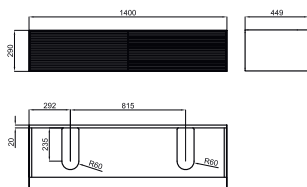

140 CM

NEW 100236909 N85900082 walnut wood noyer 45.0 4 **2.506,00 €**

Hanging module, 140 cm., front of the drawer made of walnut wood, with aluminium door handle and slowed down closure.
Module suspendu de 140cm. Frontal du tiroir en noyer avec tiroir en aluminium et fermeture ralentie.

57.1 10 **930,00 €**

141 cm. double bowl wall hung basin with fixing kit 100041225 - N421040000 with overflow.
Lavabo 141 cm. suspendu à bac double avec trop plein et fixations 100041225 - N421040000.