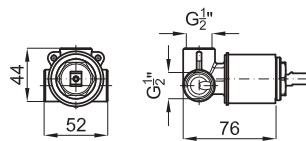

PROJECT LINE - Concealed shower valve with Ø35 mm ceramic cartridge and 1/2" connectors. Flow rate 21 l/min. at 3 bar
PROJECT LINE - Corps interne mitigeur encastré douche, avec cartouche céramique de Ø35 mm, connection de 1/2", débit à 3 bars de pression 21 l/min.

100107937
N194710510

chrome
chromé

24,00 €