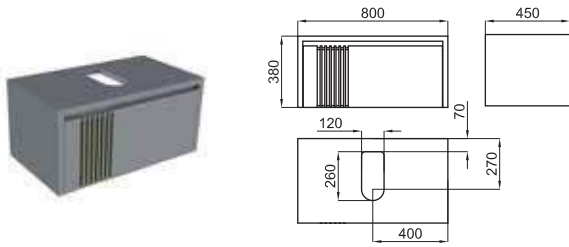

ARQUITECT

100208049 N862000017	grey gris	35.5 kg	6	1.535,00 €
100207944 N862000018	black noir	35.5 kg	6	1.535,00 €

100207946 N862000016	grey gris	35.5 kg	3	1.791,00 €
100208048 N862000015	black noir	35.5 kg	3	1.791,00 €

ARQUITECT. - Wall-mount vanity 80CM, with one drawer with soft-close system. With External surface Project Tech that allows thermal repair of micro scratches, supermate and anti-fingerprint. Drawer front with copper mirror.

ARQUITECT. - Module suspendu de 80CM, avec tiroir à fermeture ralentie et compartiments. Avec surface extérieure Project Tech permettant la réparation thermique de micro rayures, mat et anti-empreintes digitales. Frontal en miroir cuivre fumé.

ARQUITECT. - Wall-mount vanity 120CM, with one drawer with soft-close system. With External surface Project Tech that allows thermal repair of micro scratches, supermate and anti-fingerprint. Drawer front with copper mirror.

ARQUITECT. - Module suspendu de 120CM, avec tiroir à fermeture ralentie et compartiments. Avec surface extérieure Project Tech permettant la réparation thermique de micro rayures, mat et anti-empreintes digitales. Frontal en miroir cuivre fumé.