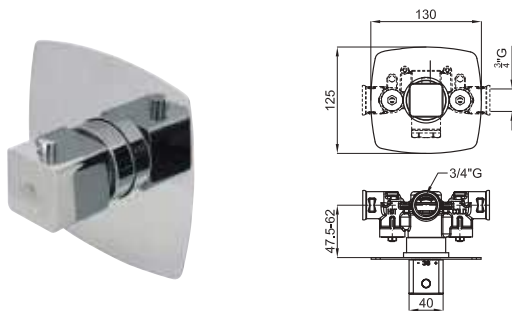

EX **100093579** **N196599513** chrome chromé **597,00 €**

EX **100209817** **N199999078** copper cuivre **917,00 €**

100209818 **N199999077** titanium titane **917,00 €**

Concealed thermostatic 3/4" with wax thermostatic element. Built in non-return valve. Safety stop at 38°C. Flow rate 57,9 l/min. at 3 bar. It is required to order this item with at least one wall mounted stop valve.
Thermostatique à encastrer 3/4" avec élément thermostatique compact en cire. Clapets anti-retour incorporés. Poignée graduée à butée de sécurité à 38°C. À 3 bars de pression 57,9 l/min. Est tenu de demander cet article à un robinet au moins.