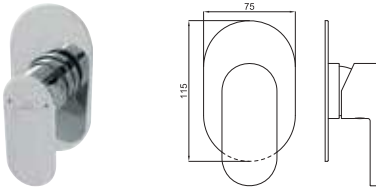

HOTELS

100123922 chrome
N194710548 chromé 96,00 €