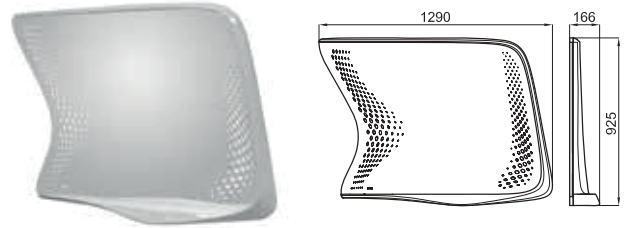

VITAE

designed by Zaha Hadid Design

100184410
N821070980
 white
 blanc
 
 10
 2.501,00 €

MIRROR WITH LED LIGHT for LEFT bowl basin
 Miroir avec lumière pour lavabo gauche

100184400
N821070979
 white
 blanc
 
 10
 2.501,00 €