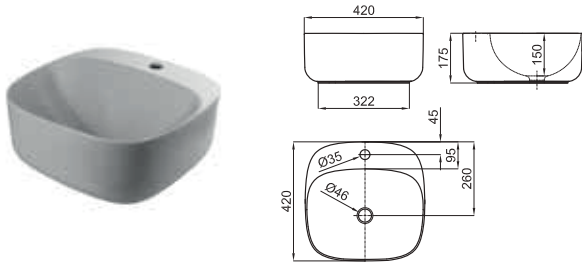

100200789 N390000056	white blanc	12.0 kg	28	338,00 €
	100229825 N390000062	matt white blanc mate	12.0 kg	28	487,00 €

	100200797 N390000051	white blanc	17.0 kg	18	486,00 €

42 cm. countertop basin without overflow. It's necessary to use a un-slotted clicker or freeflow grid basin waste.

Lavabo 42 cm. à poser sans trop plein. Un vidage à écoulement permanent devra être utilisé.

70 cm. countertop basin without overflow. It's necessary to use a un-slotted clicker or freeflow grid basin waste.

Lavabo 70 cm. à poser sans trop plein. Un vidage à écoulement permanent devra être utilisé.