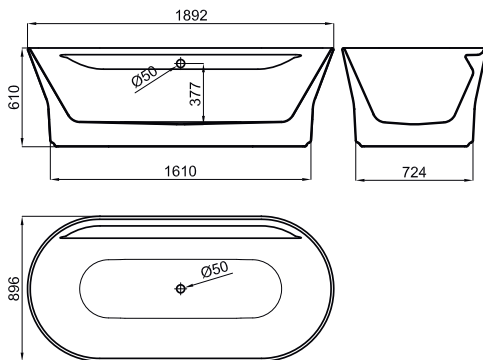

TONO

189X89 · 61H

L 195 cm.
W 95 cm.
H 65 cm.

1.20 m³

290 l.

100190282
N710001211

○ chrome
blanc brillant

4.271,00 €

100190362
N710001216

● titanium
blanc brillant_titane

4.899,00 €

100190363
N710001213

● copper
blanc brillant_cuivre

4.953,00 €

bathtub, freestanding, without brassware, one-piece, center bath waste, sanitary acrylic. Syphon accessory not included.
baignoire, en tôle, sans robinetterie, une-pièce, avec vidage central, acrylique sanitaire. Accessoir siphon non inclus.

Se recomienda
Recomendamos

100158208
N790001657

12,00 €

Bath trap NEXT D40
Siphon vidage pour baignoire NEXT
D40