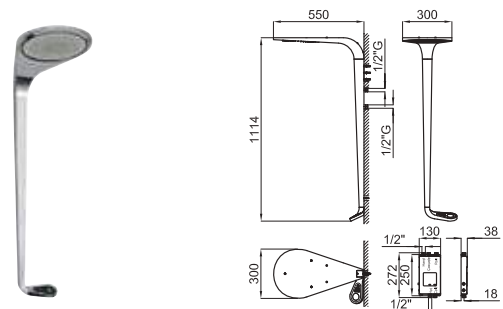

100123648
N199999558

chrome
chromé

15.3

6.778,00 €

100123647
N199999559

white
blanc

15.3

7.163,00 €

3 ways thermostatic shower column with 1/2" connection. Screen with temperature and flow indicator. Safety stop. ECO functions: optional flow and temperature limit. Set programmes: Eco Relax, Wake Up and Sensations. Battery back-up. The 3 bars of pressure are 18l/min. It needs to be plugged in. Also includes a 100-240V transformer, 50/60Hz exit, 9.0V. external mixer 85x75x55mm.

Colonne de douche numérique thermostatique 3 sorties avec connexions de 1/2". Écran avec indicateur de température et de débit. Arrêt de sécurité. Fonctions ECO : limitation du débit et température en option. Programmes prédéterminés : Eco Relax, Wake Up et Sensations. Le débit à 3 bars de pression est de 18 l/min. Connexion électrique indispensable. Inclus un transformateur de 100-240 V, 50/60 Hz sortie 15.0 V. Thermostat indépendant de 225x130x55mm.