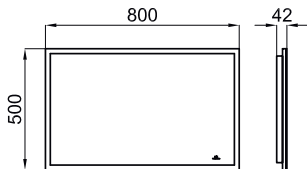

100207760
N899999673

mirror
miroir

654,00 €

100207790
N899999671

mirror
miroir

781,00 €

Horizontal miroir 80x50 cm, perimeter LED lighting. Includes defogger system. Class II, IP44, 50 W, 6000 K. Lateral sensor for LED and defogger.
Miroir horizontal 80x50cm, illuminé sur tout le périmètre avec des LED. Système antibuée. Classe II, IP44, 50 W, 6000 K. Sensor latéral pour LED et système antibuée.

Horizontal miroir 120x50 cm, perimeter LED lighting. Includes defogger system. Class II, IP44, 75 W, 6000 K. Lateral sensor for LED and defogger. Lateral sensor for LED and defogger.
Miroir horizontal 120x50cm, illuminé sur tout le périmètre avec des LED. Système antibuée. Classe II, IP44, 75 W, 6000 K. Sensor latéral pour LED et système antibuée.