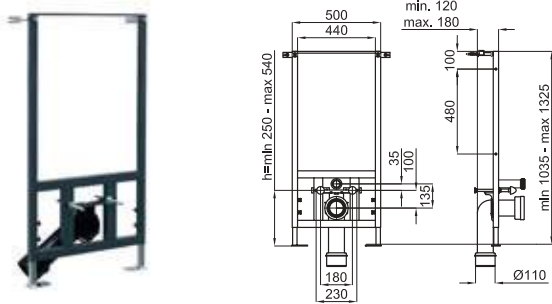

100104490
N386000010

196,00 €

Concealed frame without cistern for wall hung pan . Installation in light wall. Fixing kit and connection kit are included.
Bati support sans réservoir pour WC suspendu. Installation mur non porteur. Inclue Kit de Fixation et tube de connection avec le WC