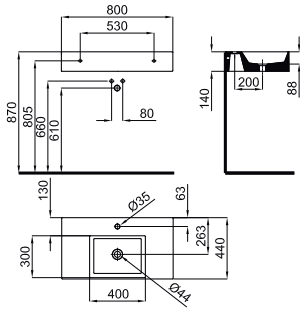

ESSENCE-C

100243636
N372769975

white
blanc

486,00 €

80 cm. wall hung basin with central bowl, taphole, overflow and 100041225 - N421040000 fixing kit.

Lavabo 80 cm suspendu à bac centré, trou pour la robinetterie, trop-plein et fixations 100041225 - N421040000. .

100243665
N372769973

white
blanc

672,00 €

100 cm. wall hung basin with left offset bowl, taphole, overflow and 100041225 - N421040000 fixing kit.

Lavabo 100 cm suspendu à bac décalé vers la gauche, trou pour la robinetterie, trop-plein et fixations 100041225 - N421040000. .

100243655
N372769978

white
blanc

672,00 €

100 cm. wall hung basin with right offset bowl, taphole, overflow and 100041225 - N421040000 fixing kit.

Lavabo 100 cm suspendu à bac décalé vers la droite, trou pour la robinetterie, trop-plein et fixations 100041225 - N421040000. .

100243669
N372769977

white
blanc

672,00 €

100 cm. wall hung basin with central bowl, taphole, overflow and 100041225 - N421040000 fixing kit.

Lavabo 100 cm suspendu à bac centré, trou pour la robinetterie, trop-plein et fixations 100041225 - N421040000. .

100272300
N372769986

white
blanc

672,00 €

100 cm. wall hung basin with central bowl, without taphole, overflow and 100041225 - N421040000 fixing kit.

Lavabo 100 cm suspendu à bac centré, sans trou pour la robinetterie, trop-plein et fixations 100041225 - N421040000. .

100272259
N372769987

white
blanc

672,00 €

100 cm. wall hung basin with central bowl, 3 tapholes, overflow and 100041225 - N421040000 fixing kit.

Lavabo 100 cm suspendu à bac centré, 3 orifices pour robinetterie, trop-plein et fixations 100041225 - N421040000. .