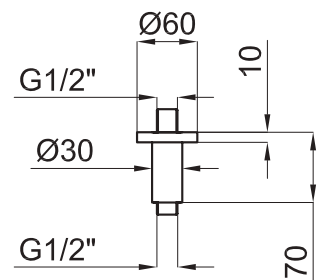

100047346 N192459501	chrome chromé	0.4	65,00 €

	100229036 N186490026	black noir	0.4	81,00 €

Square 20 cm shower head arm, ceiling connection
Bras Square 20 cm. au plafond

	100146670 N192579950	chrome chromé	0.2	42,00 €

Rondo 7 cm shower head arm, ceiling connection
Bras Rondo 7 cm. au plafond