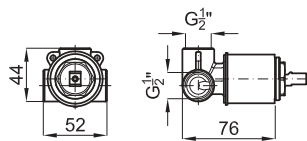

PROJECT LINE - Concealed shower valve with Ø35 mm ceramic cartridge and 1/2" connectors. Flow rate 21 l/min. at 3 bar
PROJECT LINE - Corps interne mitigeur encastré douche, avec cartouche céramique de Ø35 mm, connection de 1/2", débit à 3 bars de pression 21 l/min.

100107937
N194710510

chrome
chromé

24,00 €