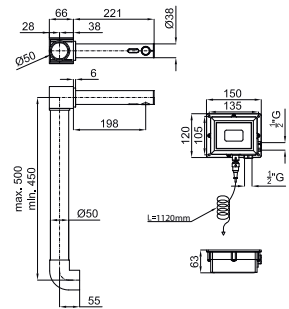

100238453
N200000044

chrome
chromé

0.3

385,00 €

NEW

ROUND - Electronic basin mixer with one water inlet 1/2" connections, "plus" aerator, without pop up waste. Battery 4x1,5V (AA). Flow rate 5,2 l/min at 3 bar.

ROUND- Robinetterie lavabo électronique avec une entrée d'eau, connexion 1/2", sans garniture de vidage et avec mousseur "plus". Batterie 4x1,5V (AA). A 3 bars de pression 5,2 l/min.