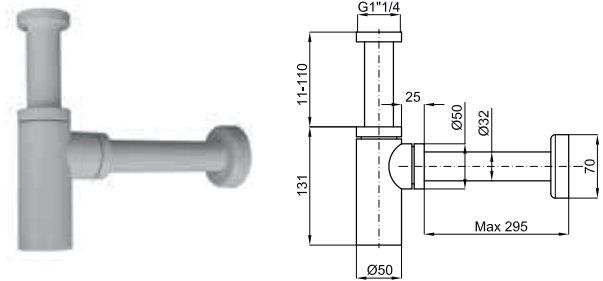

100039182
N199514401 chrome
chromé 1.0 **153,00 €**

100108205
N194710533 white
blanc 0.9 **178,00 €**

100039185
N199514415 old bronze
vieux bronze 1.0 **191,00 €**

100213347
N199999045 titanium
titane 0.9 **265,00 €**

100084984
N299999655 Gold
or 1.0 **305,00 €**

100213348
N199999049 copper
cuivre 0.9 **265,00 €**

CILINDRO - Bottle trap
CILINDRO - Siphon bouteille lavabo

URBAN - BOTTLE TRAP
URBAN - Siphon bouteille lavabo