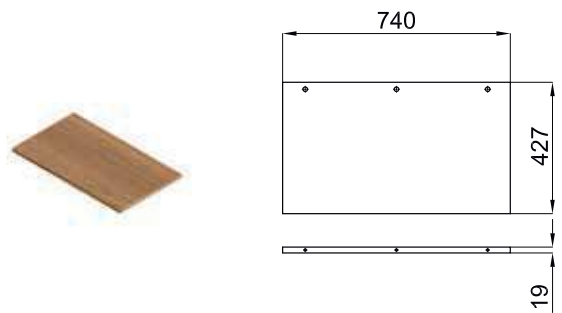

100233973
N802910945

black
noir

8.0
4

559,00 €

100232688
N804861114

oak Square
Chêne Square

4.1
30

198,00 €

Metal black matte console for wall hung basins Square: 100090018-N377001040, 100090019 - N377001045. Dimensions: 79 x 44.7 cm x 82 cm high.

Structure en métal noir mat pour vasques suspendu Square: 100090018-N377001040, 100090019 - N377001045. Dimension: 79 x 44.7 cm x 82 cm in alto.

Shelf for structure Square (100233973 - N802910945) 80CM

Etagère structure Square (100233973 - N802910945) 80CM