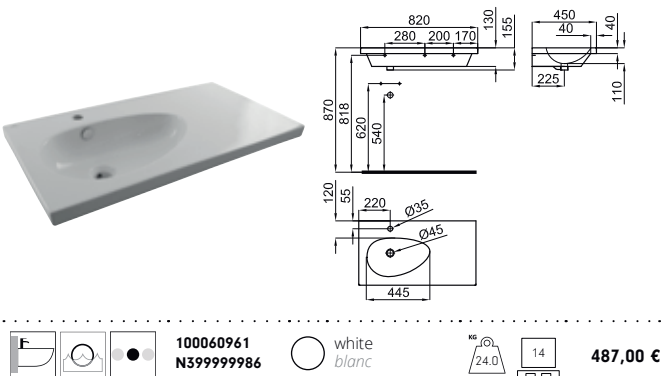

HOTELS

82 cm. wall hung basin with left offset bowl, taphole, overflow and 100041225 - N421040000 fixing kit.
Lavabo 82 cm suspendu à bac décalé vers la gauche, trou pour la robinetterie, trop-plein et fixations 100041225 - N421040000.

82 cm. wall hung basin with left offset bowl, overflow and 100041225 - N421040000 fixing kit. Without taphole.
Lavabo 82 cm suspendu à bac décalé vers la gauche, trop-plein et fixations 100041225 - N421040000. Sans trou pour la robinetterie