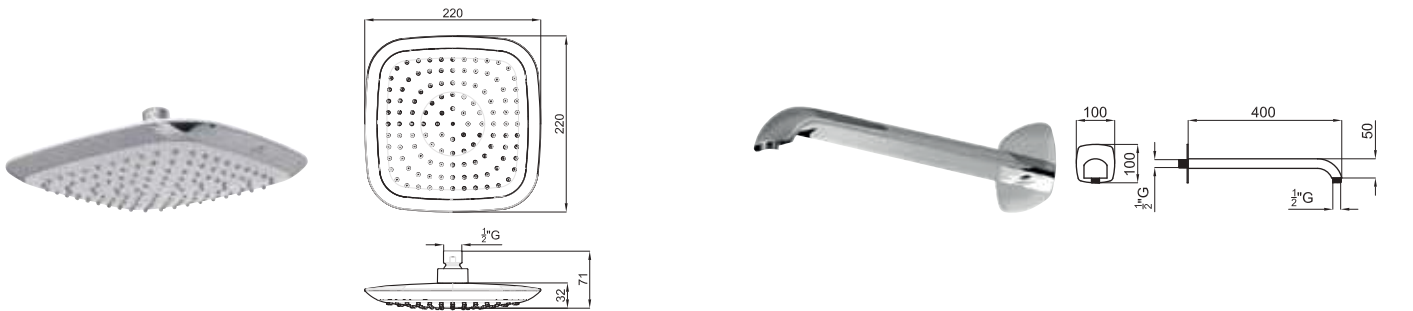

AIR eco 100094135 N199999729 chrome chromé 0.8 149,00 €

100094136 N199999727 white_chrome blanc_chromé 0.8 157,00 €

EX 100094150 N199999733 chrome chromé 1.2 107,00 €

Shower head arm, wall connection. Flow rate 14 l/min. at 3 bar.
Bras ciel de pluie à mur. À 3 bars de pression 14 l/min.

20 cm. rain shower head. Flow rate at 3 bar 14 l/min.
Ciel de pluie 20 cm.