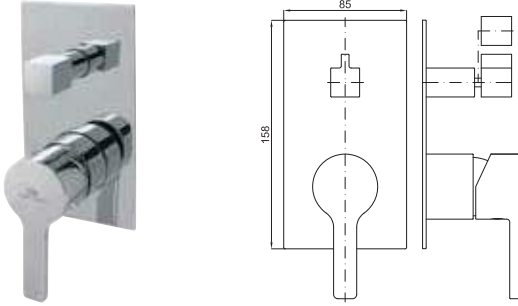

URBAN

100123934 N199999588	chrome <i>chromé</i>	0.7	130,00 €
100123927 N199999589	white <i>blanc</i>	0.8	193,00 €
100123928 N199999590	black <i>noir</i>	0.8	193,00 €

Single lever concealed bath shower mixer trim kit
Partie externe mitigeur encastré bain douche