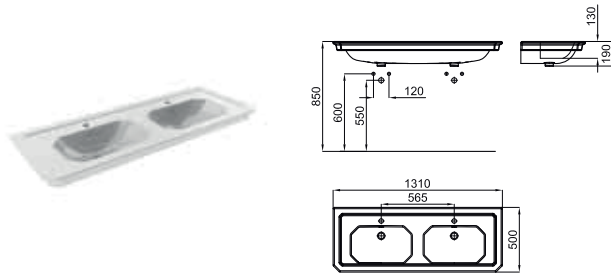

100137921
N399999805
white
blanc
37.9 kg
6
927,00 €

100137958
N399999806
white
blanc
37.9 kg
6
927,00 €

130 cm. wall hung console basin with overflow and taphole. Includes 100041225 - N421040000 fixing kit and can be used with a console leg set.
Console 130 cm suspendu avec trop-plein et trou pour la robinetterie. Fourni avec accessoires de fixation 100041225 - N421040000 et combine avec le jeu de pieds pour console.

130 cm. wall hung console basin with overflow. Includes 100041225 - N421040000 fixing kit. Can be used with a console leg set. With 3 tapholes.
Console 130 cm suspendu avec trop-plein. Fourni avec accessoires de fixation 100041225 - N421040000. 3 orifices pour robinetterie.