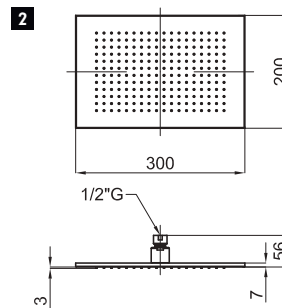

XXL **100102276** **N192579938** chrome chromé 7.4 **901,00 €**

Square 50x50 cm. rain shower head, without ball joint
Ciel de pluie Square 50x50 cm, sans articulation

1 Recto 25x15 rain shower head, with ball joint
Ciel de pluie Recto 25x15 cm, avec articulation.