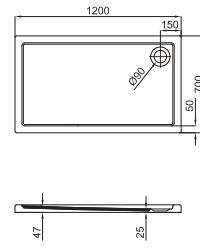

120 x 70

100053972 N343150012 316,00 €