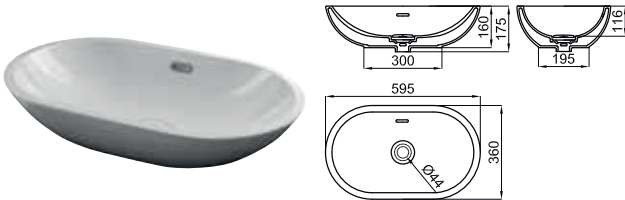

100214320 N350798851		white blanc			282,00 €
			100254032 N399999658		matt white blanc mate			469,00 €
			100274765 N399999641		black matt noir mat			551,00 €

59,5x36 cm. countertop basin with overflow. Clicker basin waste and ceramic plug included
Lavabo 59,5x36 cm. à poser avec trop plein. Inclus bonde de vidage type clicker avec couvercle céramique

			100214310 N350798850		white blanc			273,00 €
			100254023 N399999659		matt white blanc mate			432,00 €
			100274791 N399999643		matt black noir mat			509,00 €

Ø42 cm. countertop basin with overflow. Clicker basin waste and ceramic plug included
Lavabo Ø42 cm. à poser avec trop plein. Inclus bonde de vidage type clicker avec couvercle céramique