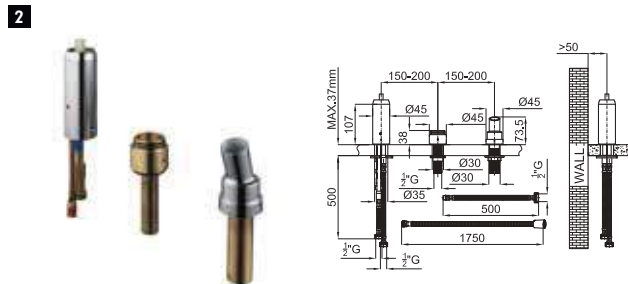

ACRO N

1 External part 3-piece bathtub installation battery
Partie externe batterie installation baignoire 3 pièces.

100165567 chrome
N172390039 chromé **323,00 €**

2 PROJECT LINE - Inner body 3-piece bathtub installation battery. Ø40 mm TRI-CONTROL ceramic cartridge with built-in diverter.
PROJECT LINE - Corps interne batterie installation baignoire 3 pièces. Cartouche céramique TRI-CONTROL Ø40 mm avec inverseur intégré.

100166061 chrome
N199999310 chromé **234,00 €**