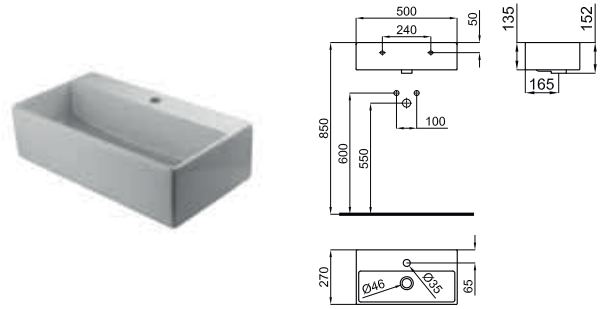

ACRO COMPACT

100203285
N316220434

white
blanc

251,00 €

32 cm. wall hung basin without overflow and fixing kit 100041225 - N421040000. It's necessary to use a un-slotted clicker or freeflow grid basin waste.

Lavabo 32 cm. suspendu sans trop plein et fixations 100041225 - N421040000. Un vidage à écoulement permanent devra être utilisé.

100203204
N316220435

white
blanc

290,00 €

50 cm. wall hung basin without overflow and fixing kit 100041225 - N421040000. It's necessary to use a un-slotted clicker or freeflow grid basin waste.

Lavabo 50 cm. suspendu sans trop plein et fixations 100041225 - N421040000. Un vidage à écoulement permanent devra être utilisé.