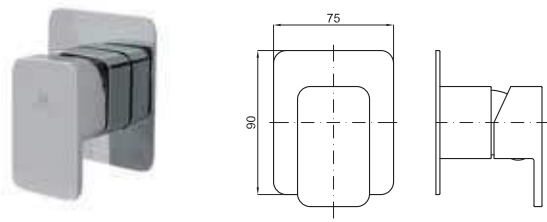

LOUNGE

100140134
N199999482

chrome
chromé

168,00 €

Single lever concealed shower mixer trim kit.
Partie externe mitigeur encastré douche

SMART BOX

1