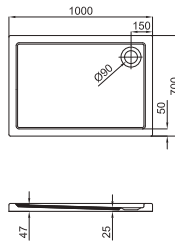

100 x 70

100053966 N343150006 240,00 €