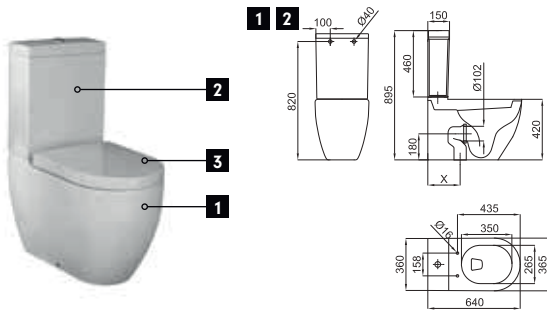

ARQUITECT

It is required
Requiert

S - V

S - H

100041216
N420442300

3

1	C/C adjustable outlet pan with fixing kit 100041212 - N420150000. <i>Cuvette au sol sortie orientable avec fixations 100041212 - N420150000.</i>		100048261 N390000009	white blanc	32.7 12	671,00 €
2A	Cistern with inlet on upper left-hand side, pre-assembled mechanism, connections and seal. The water inlet can be mounted on the left or right. conventional flush 6 / 3 L. <i>Réservoir avec alimentation arrière supérieure à gauche. chasse conventionnelle - 6 / 3 L.</i>		100048255 N390000006	white blanc	16.0 40	418,00 €
2B	Cistern with inlet on upper left-hand side, pre-assembled mechanism, connections and seal. The water inlet can be mounted on the left or right. ECO flush 4,5 / 3 L. <i>Réservoir avec alimentation arrière supérieure à gauche. chasse ECO - 4,5 / 3 L.</i>		100067646 N390000020	white blanc	16.0 40	419,00 €
2C	C/C Cistern including internals bottom right inlet <i>Réservoir avec alimentation inférieure droite et mécanisme</i>		100231506 N644000020	white blanc	16.0 40	440,00 €
3A	Thermodur seat and cover <i>Abattant cuvette Thermodur</i>		100121996 N390000040	white blanc	3.2 100	148,00 €
3B	Soft-close seat and cover <i>Abattant cuvette descente retenue</i>		100122004 N390000041	white blanc	3.5 100	178,00 €