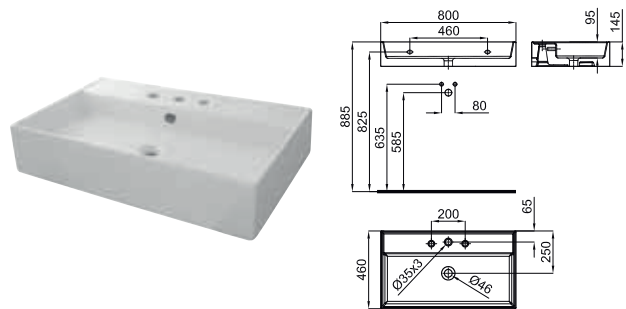

80x46 cm wall hung thin basin with overflow and fixing kit 100041225 - N421040000.
With 3 tap holes.
Lavabo 80x46 cm suspendu à bords fins avec trop plein et fixations 100041225 - N421040000. 3 orifices pour robinetterie.