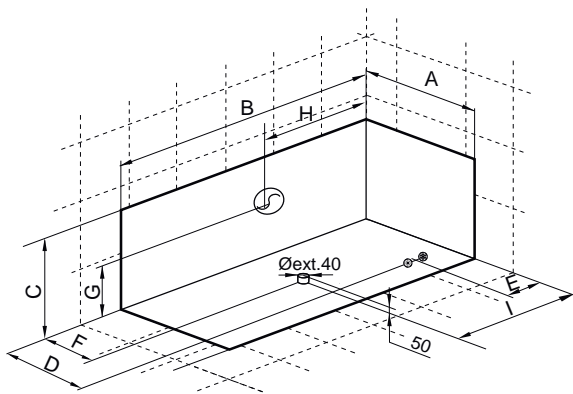

Left
Gauche