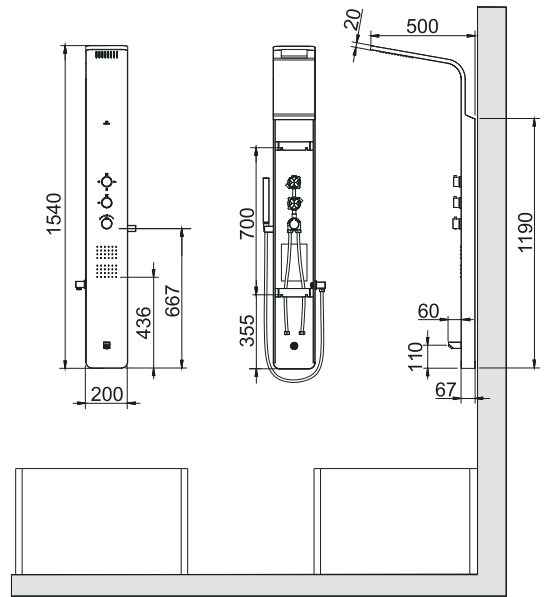

154x50x20

L 162 cm.
W 20 cm.
H 65 cm.

0.21 m³

100130513
N720000171

● satin stainless steel
acère inox satin

14.8

1.045,00 €

Thermostatic shower column with built-in wax thermoelement and satin stainless steel structure. Integrated shower head, hand shower support fixed on the column or at wall and bath filler spout. Teleducha, additional "JOY" hand shower and jet integrated fixed for the lumbar area. With 1/2" connections and a distance of 150mm between them, it includes an anti-return valve, a safety stop at 38°, the flow rate at 3 bars of the hand shower is of 8 l/min, of the shower head 11 l/min, of the jets of 15 l/min and the spout 17.5 l/min. Colonne de douche thermostatique avec thermoélément de cire intégré et structure en acier inoxydable satiné. Pommeau de douche intégré, support de douchette fixé à la colonne ou au mur et bec pour le remplissage du bain. douchette, douchette supplémentaire "JOY" et jet intégré fixe pour la région lombaire. Avec des raccords de 1/2" et une distance de 150 mm entre eux, il comprend un clapet anti-retour, une butée de sécurité à 38°, le débit à 3 bars de la douchette est de 8 l/min, du pommeau de douche 11 l/min, des jets de 15 l/min et le bec verseur 17,5 l/min.