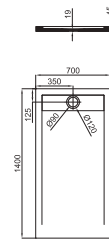

140 x 70

100263150 ○ 460,00 €
N343120120

100263138 ● 473,00 €
N343120116

100263174 ● 473,00 €
N343120107