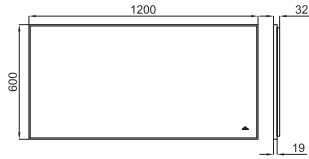

MIRRORS - MIROIRS

Mirror 120x60 cm with aluminium black frame, perimetral light and defogger, controlled by proximity sensor.

Miroir 120x60 cm avec cadre de aluminium noir, avec lumière périmètre et anti-buée contrôlé par capteur de proximité.

100233727
N806718578

● black
noir

1.252,00 €

Mirror 120x60 cm with aluminium black frame.

Miroir 120x60 cm avec cadre de aluminium noir.

100233697
N806718571

● black
noir

398,00 €