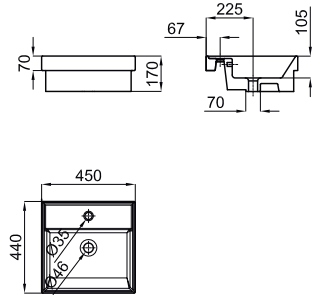

PURE LINE

100206425
N372769969

○ white
○ blanc

321,00 €

50x40 cm. countertop basin with overflow.
Lavabo 50x40 cm. à poser avec trop plein.

100189688
N372769958

○ white
○ blanc

372,00 €

45x44 cm overmounted thin basin with overflow.
Lavabo 45x44 cm à encastrer avec bords fins et trop plein.