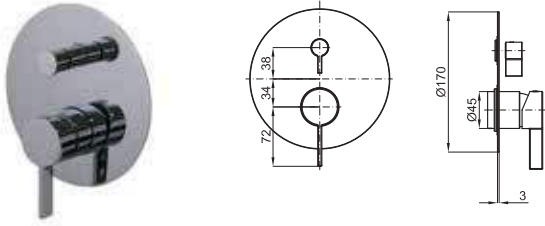

NEW · LIGNAGE

EX	NEW	100256464 N197503624	chrome chromé	kg 2.2	203,00 €
EX	NEW	100258851 N197503672	Gold or	kg 2.2	310,00 €

Single lever concealed bath shower mixer trim kit
Partie externe mitigeur encastré bain douche