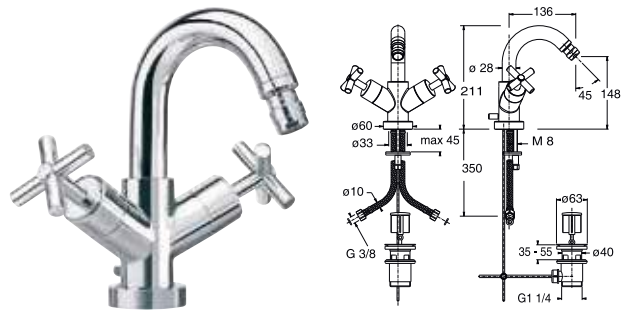

FUTURE

EX 100038279 N134301301 chrome chromé 434,00 €

Wall mounted basin mixer 1/2". Ceramic disc valves. "Plus" aerator. Flow rate 13,06 l/min. at 3 bar.
Mélangeur lavabo à encastrer 3 pièces. Tête ceramique. Sans vidage. Avec mousseur "plus". À 3 bars de pression 13,06 l/min.

100038264 N134120001 chrome chromé 426,00 €

Monoblock bidet mixer 3/8". Ceramic disc valves. Length of hoses 350 mm. with pop-up waste set 1 1/4". "Plus" aerator. Flow rate 12,78 l/min. at 3 bar.
Mélangeur bidet tête ceramique. Flexibles raccordement 3/8" longueur 350 mm., Garniture de vidage 1 1/4". Avec mousseur "plus". À 3 bars de pression 12,78 l/min.