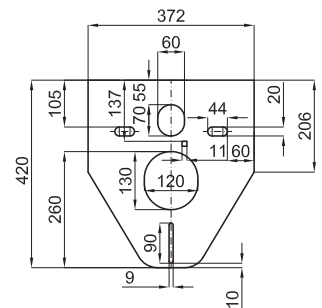

ACCESSORIES · ACCESSOIRES

100190269
N499817121

brushed stainless steel
inox brossé

738,00 €

IR Dual flush valve for wc, with piezoelectric button. Installation in solid walls. Includes AC/DC transformer
Chasse pour cuvette IR avec bouton piezo électrique. Installation pour mur solide. Inclus transformateur 9V

100190266
N499817120

brushed stainless steel
inox brossé

715,00 €

IR Dual flush valve for wc (ECO). Installation in solid walls. Includes 9V battery
Chasse IR pour cuvette (ECO). Installation sur mur solide. Inclus batterie 9V

100190311
N499817122

brushed stainless steel
inox brossé

715,00 €

IR Dual flush valve for wc. Installation in solid walls. Includes 9V battery
Chasse IR pour cuvette. Installation pour mur solide. Inclus batterie 9V

100041087
N396360000

white
blanc

11,00 €

Protection / acoustic isolation sheet to install between wall hung pan / bidet and tiled wall
Joint de protection et isolation acoustique, pour installation entre le WC/BIDET suspendu et la céramique.

1

2

1

Concealed flush valve 3 - 4" for WC - pan. Tube 100229695-N499817160 is recommend for installation.
Bouton poussoir à encastrer pour WC 3 - 4". On recommande l'installation avec la tuyauterie 100229695-N499817160

100073365
N29999755

chrome
chromé

184,00 €

2

Connector pipe for concealed flush valve for WC
Tube raccord WC temporisé cache

100229695
N499817160

white
blanc

130,00 €