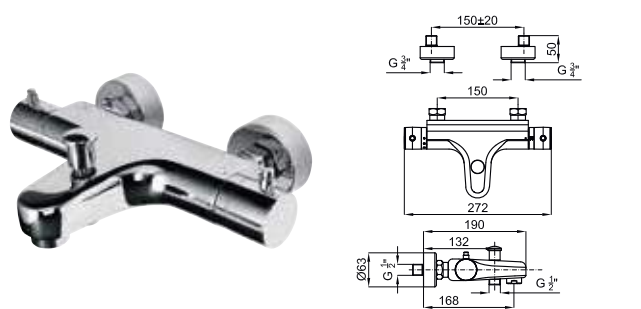

100059721 chrome
N199999996 chromé **337,00 €**

BASIC - Wall mounted exposed thermostatic bath shower mixer 1/2" with wax thermostatic element. Automatic diverter. "Plus" aerator. Built in non-return valve. Safety stop at 38°C. Flow rate bath 20,5 l/min. and shower 19,5 l/min.
BASIC - Thermostatique externe bain/douche avec élément thermostatique compact en cire. Inverseur semi-automatique. Avec mousseur "plus". Clapets anti-retour incorporés. Poignée graduée à butée de sécurité à 38°C. Distance entre des raccords 150 +/-20 mm. À 3 bars de pression pour douche de 20,5 l/min. et pour bain 19,5 l/min.