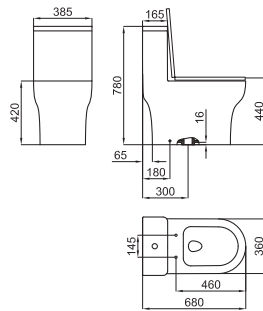

100245953
N321323642

○ white
○ blanc

710,00 €

SOFT CLOSE
NEW

NEW NK-ONE - One piece toilet with double flush mechanism ECO (4,5/3lts)

NEW NK-ONE - Wc en une seule pièce avec mécanisme double chasse ECO 4,5/3lts