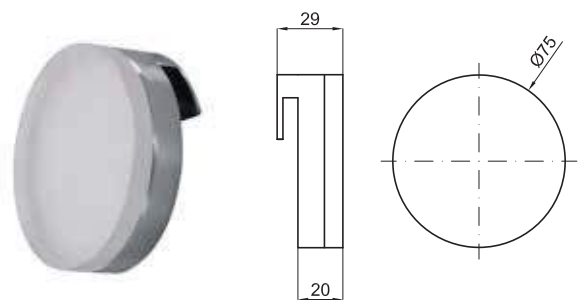

A 100173504
N807993270 chrome
chromé 0.3 96 **172,00 €**

Forma Rondo LED light 5W for mirror installation. 12 V, IP44, 6400 K. 240 lm
Applique LED Forme Rond 5W pour installation avec miroir. 12 V, IP44, 6400 K. 240 lm