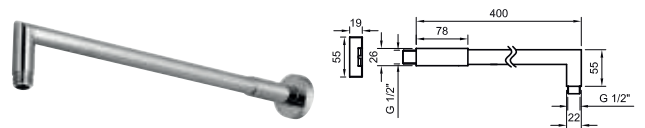

EX 100039088 N192452301 chrome chromé 0.5 **63,00 €**

60 100213248 N807993290 black noir 0.5 **79,00 €**

EX **60** 100253667 N185709921 white blanc 0.5 **75,00 €**

NEW

Rondo 40 cm shower head arm, wall connection
Bras ciel de pluie Rondo 40 cm. à mur