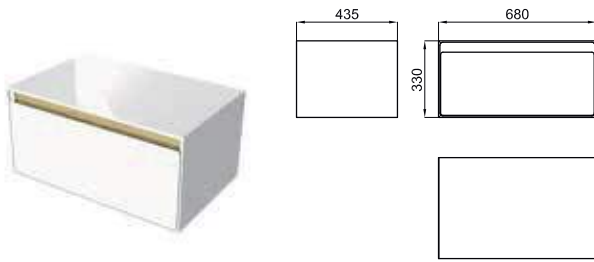

NK CONCEPT

100163827
N846000001

white
blanc

824,00 €

68 cm wide wall-hung module. Lacquered in gloss white. Slow-close drawer.
Module suspendu de 68cm. Laqué blanc brillant. Tiroir à fermeteur ralentie.