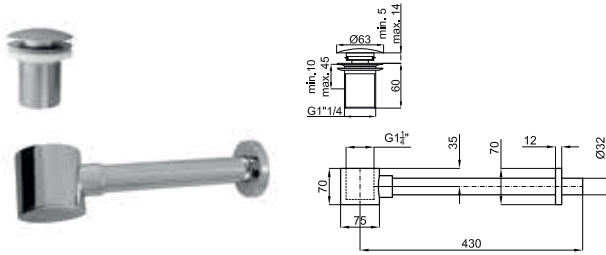

14,00 €

100040173
N294860001

chrome
chromé

32,00 €

50 cm rigid connection hose
Tube d'alimentation d'eau rigide 50 cm.

accessories · accessoires

 **100180522**
N78000009  chrome
chromé  1.0 **265,00 €**

  **100180508**
N78000010  chrome
chromé  1.0 **260,00 €**