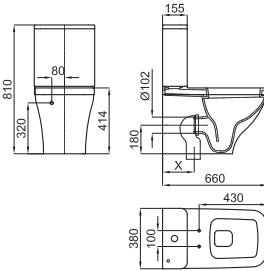

NK CONCEPT

100131005
N396990883

white
blanc

81,00 €

Pedestal
Colonne

100131004
N396990882

white
blanc

78,00 €

Semi-pedestal with fixing kit
Cache siphon avec kit de fixation

1 2

1 3

4

1 It is required
Requiert

2 It is required
Requiert

100041216
N420442300

100044110
N258020000

100157942
N157416502

1 C/C adjustable outlet pan with fixing kit 100110005 - N499816959.
Cuvette au sol sortie orientable avec fixations 100110005 - N499816959.

100131000
N299999149

white
blanc

300,00 €

2 C/C Cistern including internals bottom left inlet
Réservoir avec alimentation inférieure gauche et mécanisme

100130999
N398840035

white
blanc

176,00 €

3 C/C Cistern including internals with rear left and right hand inlet
Réservoir avec alimentation arrière supérieure à gauche et à droite

100162415
N312140104

white
blanc

186,00 €

4A Soft-close seat and cover
Abattant cuvette descente retenue

100130997
N312140105

white
blanc

143,00 €

4B Thermodur seat and cover
Abattant cuvette Thermodur

100140930
N390000047

white
blanc

132,00 €