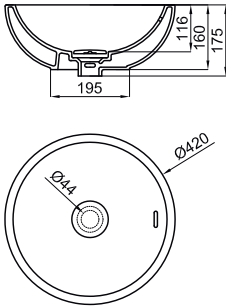

100214310
N350798850

white
blanc

9.2 30

273,00 €

Ø42 cm. countertop basin with overflow. Clicker basin waste and ceramic plug included
Lavabo Ø42 cm. à poser avec trop plein. Inclus bonde de vidage type clicker avec couvercle céramique