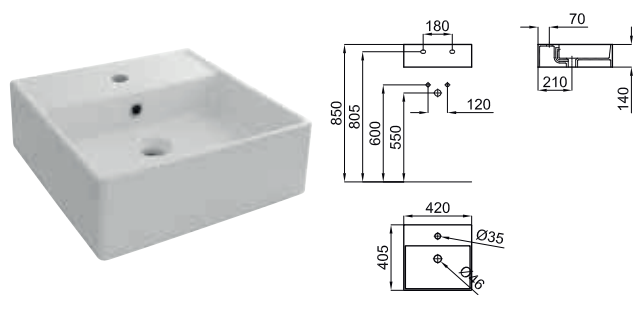

100090125
N372769938
white
blanc
13.0
34
261,00 €

40 cm. wall hung basin with overflow and fixing kit 100041225 - N421040000.
Lavabo 40 cm. suspendu avec trop plein et fixations 100041225 - N421040000.