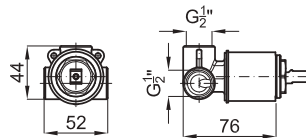

PROJECT LINE - Concealed shower valve with Ø35 mm ceramic cartridge and 1/2" connectors. Flow rate 21 l/min. at 3 bar PROJECT LINE - Corps interne mitigeur encastré douche, avec cartouche céramique de Ø35 mm, connexion de 1/2", débit à 3 bars de pression 21 l/min.	100107937 N194710510	chrome chromé	0.6	24,00 €