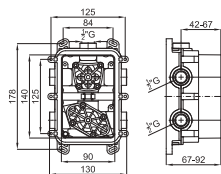

1

1 Thermostatic smart box external component.
Pièce externe Smartbox thermostatique

100161412
N199999330

chrome
chromé

0.9 **370,00 €**

2

2 SMART BOX SLIM - Universal and quick installation for 1, 2 or 3 ways mixers with a Ø35 mm. ceramic cartridge and 1/2" connections. Flow rate one outlet: 22,4 l/min. at 3 bar. and other outlet: 19,5 l/min. at 3 bar.
SMART BOX SLIM- Corps encastré d'installation rapide universelle pour thermostatique à 1, 2 ou 3 sorties. Avec cartouche thermostatique en céramique incorporée et connexions 1/2". 3 bars de pression pour une sortie: 22,4 l/min. et pour l'autre deux: 19,5 l/min.