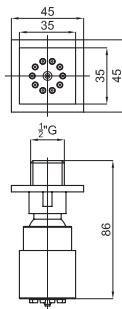

100137897 N186490018	 chrome chromé		135,00 €

SQUARE - Body jet. Flow rate required 4 l/min.
SQUARE - Buse latérale. Requiert un débit minimum à 3 bars de 4 l/min.