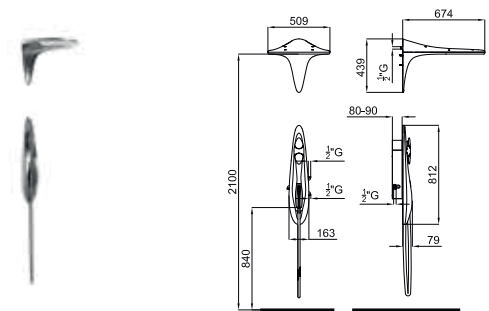

100239049 N710001546	chrome <i>chromé</i>		3.220,00 €
				100184605 N199999237	white <i>blanc</i>		2.918,00 €

Shower column with headshower. Includes mixer and handshower with support
Colonne de douche avec ciel de pluie; mitigeur et douchette avec support inclus.