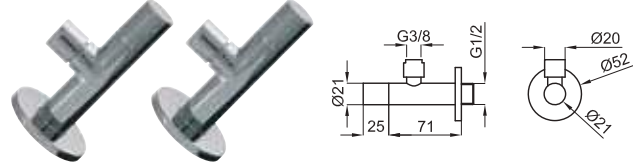

accessories · accessoires

100102323
N172390019

chrome
chromé

99,00 €

ACRO - Set of stop valves
ACRO - Jeu de robinets d'arrêt

EX

100102324
N196599519

chrome
chromé

84,00 €

100211403
N643000078

black
noir

98,00 €

HOTELS - Set of stop valves
HOTELS - Jeu de robinets d'arrêt