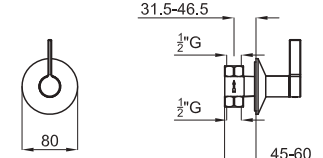

EX	NEW	100241756 N197503604	chrome chromé	1.9	625,00 €
EX	NEW	100241776 N197503618	Gold or	1.9	842,00 €

EX	NEW	100238516 N199998973	chrome chromé	1.9	413,00 €
EX	NEW	100238544 N199998975	Gold or	1.9	613,00 €

LUXE - Set of 1/2" stop valves. Flow rate 59,94 l/min. at 3 bar
LUXE - Jeu de robinets d'arrêt 1/2" à encastrer. À 3 bars de pression 59,94 l/min

Set of 1/2" stop valves. Flow rate 59,94 l/min. at 3 bar
Jeu de robinets d'arrêt 1/2" à encastrer. À 3 bars de pression 59,94 l/min