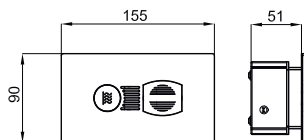

100239045
N199998989

inox mirror
miroir

625,00 €

Aromatherapy kit. It includes keyboard and the flowers, energy, and relax aroma packs. Protection IPX4. Voltage 220 V.

Kit d'aromathérapie indépendant. Il comprend le clavier et le pack d'arômes flowers, énergie et relax. Protection IPX4. Tension d'alimentation 220 V.