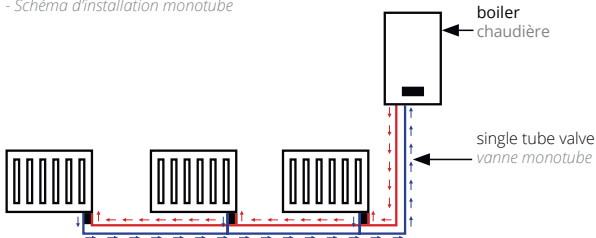

- À eau (,)
- Avec résistance simple (E1), (E2)
- Avec résistance et thermostat pour réglage température liquide (EL1), (EL2)
- Avec résistance et thermostat pour réglage température ambiante (ET1), (ET2)
- Mixte avec résistance simple (M1), (M2)
- Mixte avec résistance et thermostat pour réglage température liquide (ML1), (ML2)
- Mixte avec résistance et thermostat pour réglage température ambiante (MT1), (MT2)

La différence entre les catégories 1 et 2 est que la catégorie 2 satisfait aux exigences spécifiques de la réglementation française pour la résistance.

- How do the water versions work? What TYPE OF INSTALLATIONS CAN I FIND?

The boiler heats the water, and this enters the towel warmer through the inlet valve. The hot water reaches the top of the towel warmer by convection, is distributed through the tubes, and on cooling descends and exits the towel warmer through the lockshield valve, from where it returns to the boiler, where the cycle begins again.

All of the energy in the form of heat that is emitted through the towel warmer tubes to the exterior by radiation is the energy that the water has lost, and as a result represents the calorific energy the boiler will have to produce again in order to continue heating the bathroom.

There are two types of water towel warmers: single tube and dual tube.

Single tube installation diagram
- Schéma d'installation monotube

- Comment fonctionnent les versions à eau ? QUELS TYPES D'INSTALLATIONS TROUVE-T-ON ?

La chaudière chauffe l'eau qui pénètre à l'intérieur du sèche serviette par la vanne d'entrée. Par convection, l'eau chaude parvient à la partie supérieure du sèche serviette, se distribue dans les tubes et, en se refroidissant, redescend et ressort du sèche serviette à travers le détendeur, pour ensuite regagner la chaudière et commencer un nouveau cycle.

Toute l'énergie transmise vers l'extérieur sous forme de chaleur par rayonnement à travers les tubes du sèche serviette est l'énergie que le liquide a perdue et, par conséquent, l'énergie calorifique que la chaudière devra produire de nouveau pour continuer à chauffer la salle de bains.

Il existe deux types de sèche serviettes à eau : monotube et bitube.