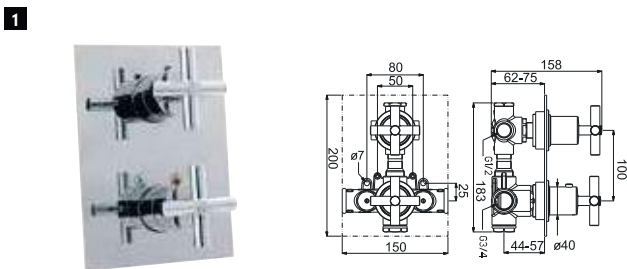

1 Concealed thermostatic 2 ways 1/2"-3/4" with wax thermostatic element. Manual diverter. Flow rate bath 26 l/min. at 3 bar and flow rate shower 13 l/min. at 3 bar. Built in non-return valve. Safety stop at 38°C.
Thermostatique à encastrer 3/4" 2 voies et élément thermostatique compact en cire. Inverseur manuel. À 3 bars de pression pour bain 26 l/min., pour douche 13 l/min. Clapets anti-retour incorporés. Poignée graduée à butée de sécurité à 38°C.

100038282 N134401601 chrome chromé 748,00 €

1 Concealed thermostatic 3 ways 1/2"-3/4" with wax thermostatic element. Diverter valve with integrated shut off 1/2". Flow rate 26 l/min. at 3 bar, flow rate 16 l/min. at 3 bar and flow rate 45,5 l/min. at 3 bar. Built in non-return valve. Safety stop
Thermostatique à encastrer 3/4" 3 voies et élément thermostatique compact en cire. Inverseur/régulateur de débit. À 3 bars de pression 1 sortie 26 l/min., l'autre 16 l/min. Sortie basse 45,5 l/min. Clapets anti-retour incorporés. Poignée graduée à butée de sécurité à 38°C

100038281 N134381701 chrome chromé 1.018,00 €