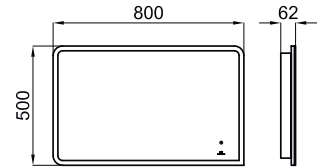

MIRRORS - MIROIRS

100207771
N899999670

mirror
miroir

1.038,00 €

100207751
N899999672

mirror
miroir

748,00 €

PURE LINE WOOD_Horizontal miroir 140x50 cm, perimeter LED lighting. Includes defogger system. Integrated speakers to play music from Bluetooth devices. Class II, IP44, 90 W, 6000 K. Lateral sensor for LED and defogger.
PURE LINE WOOD_Miroir horizontal 140x50 cm, illuminé sur tout le périmètre avec des LED. Sensor latéral pour LED et système antibuée. Haut-parleurs intégrés pour écouter de la musique à partir de dispositifs Bluetooth. Classe II, IP44, 90 W, 6000 K

PURE LINE WOOD_Horizontal miroir 80x50 cm, perimeter LED lighting and defogger system. Integrated speakers to play music from Bluetooth devices. Class II, IP44, 50 W, 6000 K. Lateral sensor for LED and defogger.
PURE LINE WOOD_Miroir horizontal 80x50cm, illuminé sur tout le périmètre avec des LED. iluminado con luz LED perimetral. Sistema antibuée et haut-parleurs intégrés pour écouter de la musique à partir de dispositifs Bluetooth. Classe II, IP44, 50 W, 6000 K. Sensor latéral pour LED et système antibuée