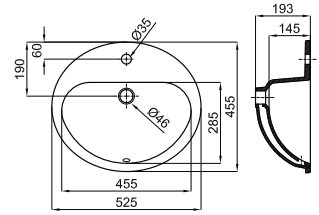

RECESSED · ENCASTREMENT

100189689
N396990887

○ white
○ blanc

352,00 €

AZOR - 46x46 cm. semi-recessed basin with overflow.
AZOR - Lavabo 46x46 cm. semi encastré avec trop plein.

100237671
N350798855

○ white
○ blanc

93,00 €

SOTTO - 52x45 cm. overmounted basin with overflow.
SOTTO - Lavabo 52x45 cm. à encastrer par dessus avec trop plein.