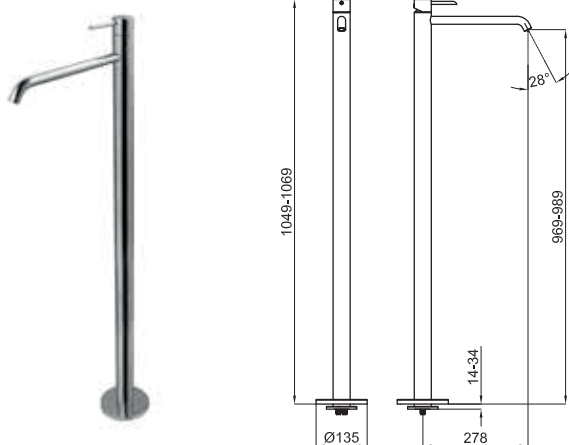

100208374 chrome
N199999090 chromé 1.140,00 €

100208363 black
N199999091 noir 1.386,00 €

NK CONCEPT