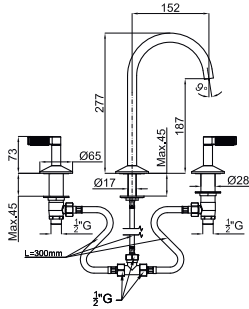

eco		NEW	100241770 N197503603	chrome chromé		842,00 €
eco			100241754 N197503615	gold or		1.107,00 €
NEW						

LUXE - 3 hole basin mixer 1/2". Ceramic disc valves. Without pop-up waste. Flow rate 5 l/min. at 3 bar.
LUXE - Mélangeur lavabo 3 pièces. Tête ceramique. Sans vidage. À 3 bars de pression 5 l/min.

eco		NEW	100238512 N199999003	chrome chromé		577,00 €
eco			100238531 N199999006	Gold or		878,00 €
NEW						

3 hole basin mixer 1/2". Ceramic disc valves. Without pop-up waste. Flow rate 5 l/min. at 3 bar.
Mélangeur lavabo 3 pièces. Tête ceramique. Sans vidage. À 3 bars de pression 5 l/min.