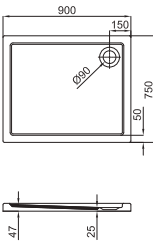

95 x 75

100053965 N343150005 234,00 €