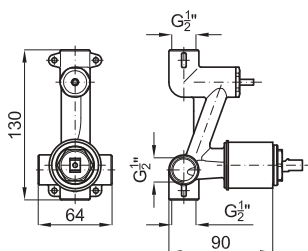

PROJECT LINE - Concealed bath shower valve with Ø35 mm ceramic cartridge, automatic diverter and 1/2" connectors.
Flow rate at 3 bar: 20 l/min bath, 18 l/min shower.
PROJECT LINE - Corps interne mitigeur encastré bain douche, avec cartouche céramique de Ø35 mm. Inverseur automatique et connexion de 1/2", débit à 3 bars de pression baignoire 20 l/min et douche 18 l/min.

100107958
N194710517

chrome
chromé

64,00 €