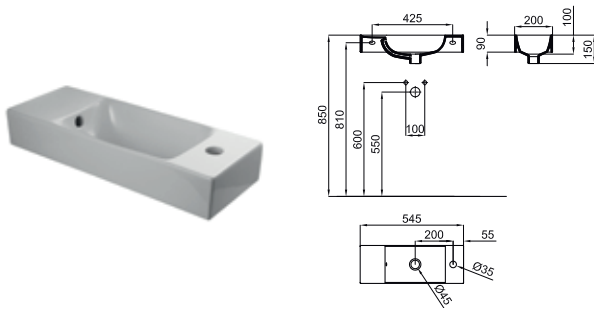

100203286
N316220435

white
blanc

308,00 €

54 cm. wall hung basin with overflow and fixing kit 100041225 - N421040000.

Lavabo 54 cm. suspendu avec trop plein et fixations 100041225 - N421040000.