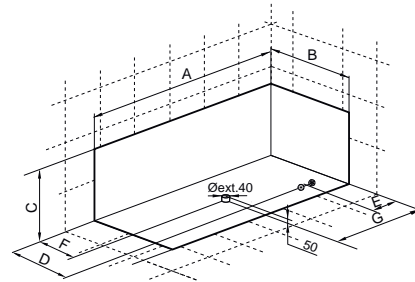

mm	A	B	C	D	E	F	G
1400 x 700	1400	700	610	465	250	350	350
1500 x 700	1500	700	610	465	250	350	350
1600 x 700	1600	700	610	465	250	350	400
1600 x 750	1600	750	610	500	250	375	400

mm	A	B	C	D	E	F	G	H	I	J	K
1400 x 700	1400	700	290	45	430	540	445	940	ø52	70	565
1500 x 700	1500	700	290	45	430	540	445	1040	ø52	70	565
1600 x 700	1600	700	290	45	430	540	445	1140	ø52	70	565
1600 x 750	1600	750	290	45	430	590	495	1140	ø52	70	565