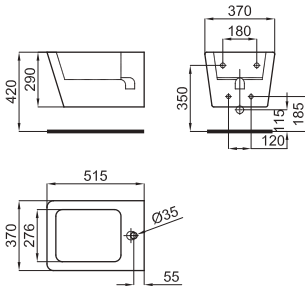

It is required
Requiert

S - H

100046585
N499816802

S - H

100041214
N420400731

100100217
N379000009 white
blanc **539,00 €**

Wall-mounted bidet with concealed drain pipe-flush valve. It includes fasteners 100123732-N499816966. The 100046585-N499816802 concealed drain adapter is sold separately
Bidet suspendu avec évacuation-bonde invisible. Comprend les fixations 100123732-N499816966. L'adaptateur d'évacuation invisible 100046585-N499816802 est vendu séparément