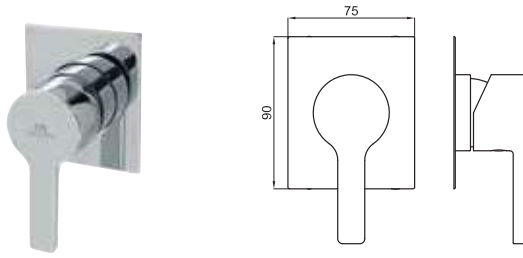

URBAN

100123930 N199999591	chrome chromé	0.4	107,00 €
100123929 N199999592	white blanc	0.4	115,00 €
100123931 N199999593	black noir	0.4	115,00 €

Single lever concealed shower mixer trim kit.
Partie externe mitigeur encastré douche