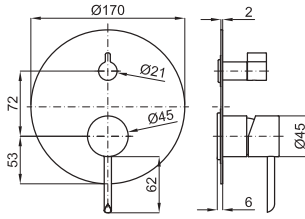

ROUND

100209472
N200000005

chrome
chromé

170,00 €

100210625
N200000011

black
noir

219,00 €

Single lever concealed bath shower mixer trim kit
Partie externe mitigeur encastré bain douche

SMART BOX

1

2

1

SMART BOX - Universal and quick installation for 2 or 3 way mixers with a Ø35 mm. ceramic cartridge and 1/2" connections. The 3 bar pressure is 20,1 L/min. 2 mufflers and a 1/2" drain included.
SMART BOX - Corps encastré d'installation rapide universelle pour mitigeur à 2 ou 3 sorties. Avec cartouche céramique de Ø35mm et connexions 1/2". Le débit à 3 bars de pression est de 20,1 l/min aux trois sorties. 2 silencieux et 2 bouchons 1/2 inclus.

100124167
N199999572

110,00 €

2

SMART BOX - Internal component for built-in mixer 100124167 - N199999572
SMART BOX - Pièces internes pour corps encastré mitigeur 100124167 - N199999572

100124170
N199999574

134,00 €

PROJECT LINE

PROJECT LINE - Concealed bath shower valve with Ø35 mm ceramic cartridge, automatic diverter and 1/2" connectors.
Flow rate at 3 bar: 20 l/min bath, 18 l/min shower.
PROJECT LINE - Corps interne mitigeur encastré bain douche, avec cartouche céramique de Ø35 mm. Inverseur automatique et connexion de 1/2", débit à 3 bars de pression baignoire 20 l/min et douche 18 l/min,

100107958
N194710517

chrome
chromé

64,00 €