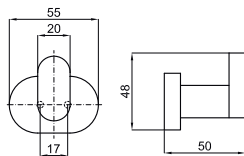

NANTES

100042515
N640020001

chrome
chromé

0.2

35,00 €

Robe hook
Crochet

100042516
N640050901

chrome
chromé

0.6

104,00 €

45 cm towel rail
Porte-serviettes fixe 1 barre 45 cm.