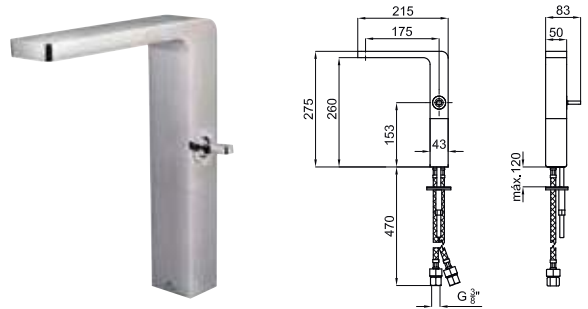

LOUNGE

		100063524 N19999987		chrome chromé			655,00 €
		100073047 N19999987		white blanc			798,00 €
		100208588 N199999085		titanium titane			1.053,00 €
		100210909 N199999062		copper cuivre			1.053,00 €

Single lever basin mixer 3/8". Ø25 mm ceramic cartridge. Length of hoses 470 mm. without pop-up waste. Spout with flow-breaker (limit flow rate at 8 l/min. at 3 bar to avoid splashing water).
Mitigeur lavabo avec cartouche Ø25mm. flexibles raccords 3/8". Longueur 470 mm., sans vidage. Bec avec brise-jet laminaire et limiteur de débit à 8 l/min. pour éviter les éclaboussures.

		100063523 N19999983		chrome chromé			842,00 €
		100073041 N19999900		white blanc			1.013,00 €
		100208631 N199999083		titanium titane			1.344,00 €
		100210955 N199999059		copper cuivre			1.344,00 €

High spout single lever basin mixer 3/8". Ø25 mm ceramic cartridge. Length of hoses 470 mm. Without pop-up waste. Spout with flow-breaker (limit flow rate at 8 l/min. at 3 bar to avoid splashing water).
Mitigeur lavabo bec haut avec cartouche Ø25 mm. Flexibles raccords 3/8". Longueur 470 mm., sans vidage. Bec avec brise-jet laminaire et limiteur de débit à 8 l/min. pour éviter les éclaboussures.