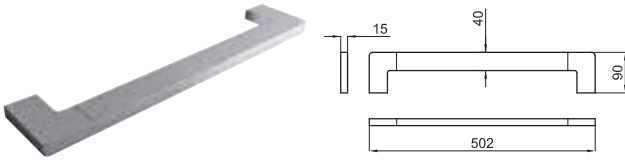

URBAN C

	100094138 N603470004	chrome <i>chromé</i>	1.5	225,00 €
	100124090 N603470015	white <i>blanc</i>	1.5	249,00 €
	100211374 N603470042	black <i>noir</i>	1.5	263,00 €

50 cm towel rail
Porte-serviettes fixe 1 barre 50 cm.

	100094139 N603470003	chrome <i>chromé</i>	1.6	234,00 €
	100124099 N603470019	white <i>blanc</i>	1.6	258,00 €
	100211401 N603470039	black <i>noir</i>	1.6	281,00 €

60 cm towel rail
Porte-serviettes fixe 1 barre 60 cm.