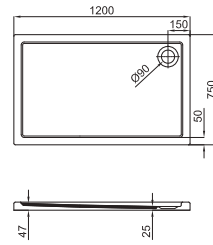

120 x 75

100053973 N343150013 316,00 €