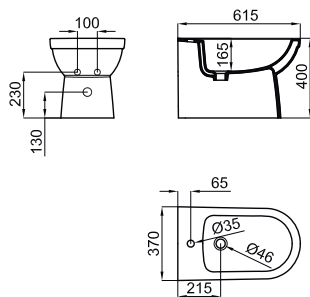

We recommend
On recommande

S - H
100041214
N420400731

100231996
N380000047 white
blanc
25.0 kg 14 cm **181,00 €**

Bidet with fixing kit 100041212 - N420150000
Bidet avec fixations 100041212 - N420150000