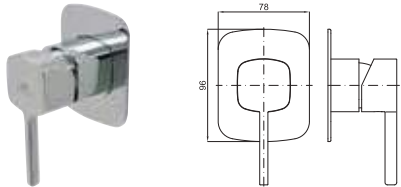

NK CONCEPT

100140104 chrome
N199999387 chromé 113,00 €