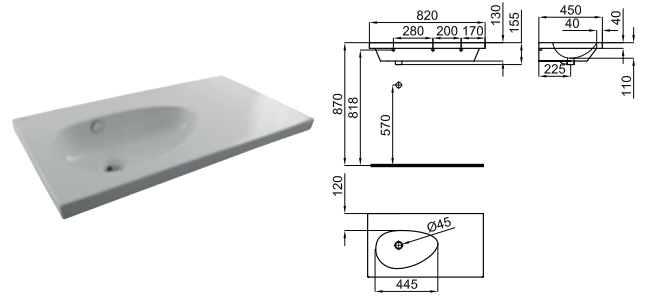

100068611
N396990835

white
blanc

487,00 €

82 cm. wall hung basin with left offset bowl, overflow and 100041225 - N421040000 fixing kit. Without taphole

Lavabo 82 cm suspendu à bac décalé vers la gauche, trop-plein et fixations 100041225 - N421040000. Sans trou pour la robinetterie