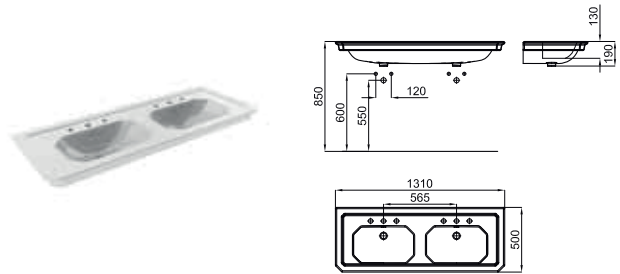

100137921
N399999805
white
blanc
37.9 kg
6
927,00 €

100137958
N399999806
white
blanc
37.9 kg
6
927,00 €

130 cm. wall hung console basin with overflow and taphole. Includes 100041225 - N421040000 fixing kit and can be used with a console leg set.
Console 130 cm suspendu avec trop-plein et trou pour la robinetterie. Fourni avec accessoires de fixation 100041225 - N421040000 et combine avec le jeu de pieds pour console.

130 cm. wall hung console basin with overflow. Includes 100041225 - N421040000 fixing kit. Can be used with a console leg set. With 3 tapholes.
Console 130 cm suspendu avec trop-plein. Fourni avec accessoires de fixation 100041225 - N421040000. 3 orifices pour robinetterie.