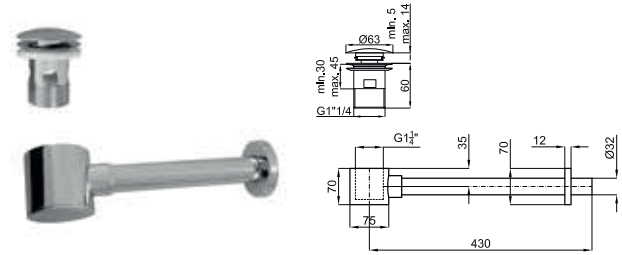

14,00 €

100040173
N294860001

chrome
chromé

32,00 €

50 cm rigid connection hose
Tube d'alimentation d'eau rigide 50 cm.

accessories · accessoires

 **100180522**
N78000009  chrome
chromé  1.0 **265,00 €**

  **100180508**
N78000010  chrome
chromé  1.0 **260,00 €**