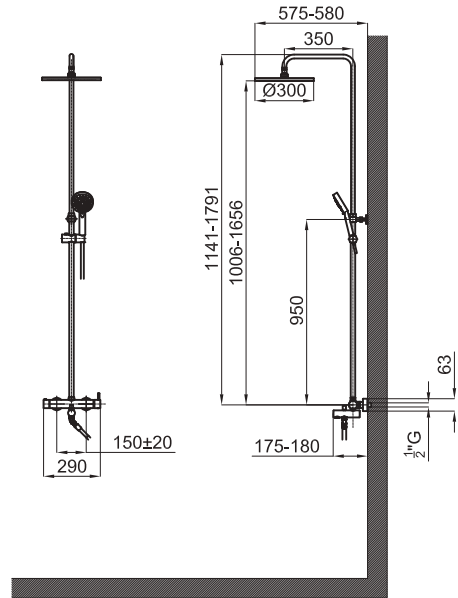

179h x 29 x 18

100272144 N186490072 **chrome chromé** **1.270,00 €**

100272171 N186490073 **black noir** **1.651,00 €**

Shower column with mixer taps. Shower head, telescopic slide rail with slider bracket, hand shower and spout. With connections of 1/2" and with a distance of 150±20mm between them. It includes a non-return valve. The flow rate at 3 bar of the hand shower is 7 l/min, of the shower head 9 l/min and of the spout 14,1 l/min.

Colonne de douche mitigeur. Ciel de pluie, barre de douche extensible avec support de douchette coulissant, douchette et bec verseur de baignoire. Raccordements de 1/2" et distance entre raccords 150mm +/- 20mm. Inklus clapets anti-retour. Le flux à 3 bars de pression est de 7 l/min pour la douchette, de 9 l/min pour le ciel de pluie et 14,1 l/min pour le bec verseur de baignoire.