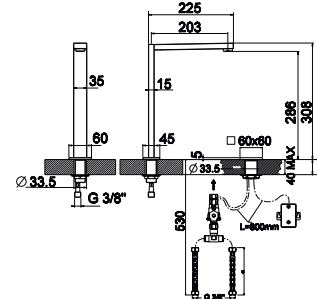

100038713
N161018201

chrome
chromé

4.0

1.143,00 €

High Spout basin mixer with sensor control 3/8". Without pop-up waste. "Plus" aerator. Flow rate 10,5 l/min. at 3 bar.

Bec haut lavabo avec cellule infrarouge séparée. Raccordement 3/8" sans vidage. Avec mousseur "plus". Remarque: cellule infrarouge inclus. À 3 bars de pression 10,5 l/min.