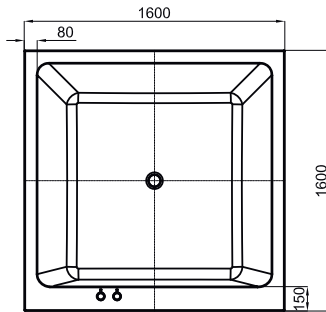

SOLEIL SQUARE

ACCESSORIES • ACCESSOIRES

	OUTDOOR AIR	OUTDOOR AIR+W
AIR JET JET AIR	16	16
CALENTADOR (W) PROJECTEUR CHROMOTHÉRAPIE		1

	Hot water connections Prise d'eau chaude
	Cold water connections Prise d'eau froide
	Waste Vidage
	Electrical connections Câblage électrique

160X160 · 67H

  L 180 cm. W 180 cm. H 95 cm. 3.08 m³ 564 l.						100230457 N710001493	 white_dark grey blanc_gris foncé	 137.0	 159.0	 1	9.705,00 €
						100230812 N710001492	 white_oak fib blanc_chêne fib	 193.0	 215.0	 1	10.685,00 €
						100232180 N710001499	 white blanc	 93.0	 115.0	 1	6.615,00 €
  L 180 cm. W 180 cm. H 95 cm. 3.08 m³ 564 l.						100234512 N710001506	 white_dark grey blanc_gris foncé	 152.0	 174.0	 1	11.677,00 €
						100234487 N710001508	 white_oak fib blanc_chêne fib	 208.0	 230.0	 1	12.657,00 €
						100234522 N710001509	 white blanc	 108.0	 130.0	 1	8.586,00 €