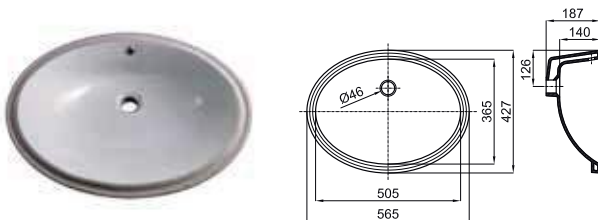

51x37 cm. undercountertop basin with overflow. Fixing kit 100041307 - N499041500 needed.
Lavabo 51x37 cm. à encastrer par dessous avec trop plein. Jeu de fixations 100041307 - N499041500 nécessaire.

100237665
N350798853

○ white
blanc

86,00 €

Fixing kit
Jeu de fixations

100041307
N499041500

● chrome
chromé

8,00 €