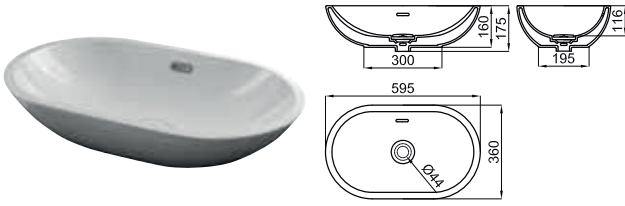

TILE

100214320
N350798851

○ white
○ blanc

282,00 €

59,5x36 cm. countertop basin with overflow. Clicker basin waste and ceramic plug included

Lavabo 59,5x36 cm. à poser avec trop plein. Inclus bonde de vidage type clicker avec couvercle céramique