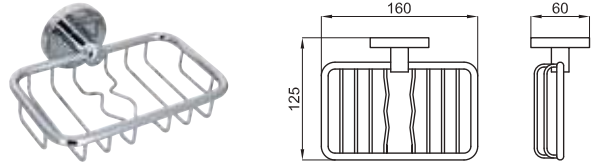

HOTELS

100103941
N643000014

chrome
chromé

130,00 €

45 cm grab rail with soap dish
Poignée de maintien baignoire avec porte-savon 45 cm.

100103953
N643000023

chrome
chromé

82,00 €