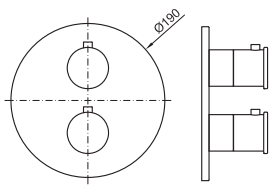

100123143
N199999586

chrome
chromé

0.5 **81,00 €**

100123157
N199999585

white
blanc

0.5 **88,00 €**

Wall bracket with outlet elbow. Recommended order of flexi hose 100137888-N199999501 for white or 100137888-N199999501
Support mural avec prise d'eau. On recommande de commander le flexible 100137888-N199999501 blanc ou le 100137845-N199999502 argent

1

1 Thermostatic smart box external component.
Pièce externe Smartbox thermostatique

100161412
N199999330

chrome
chromé

0.9 **370,00 €**

2