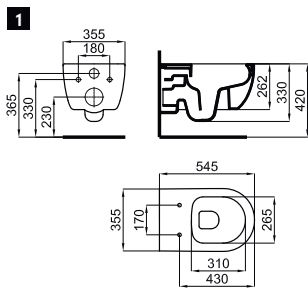

ACRO COMPACT

1 "Rimless" Wall hung pan 54cm. Includes the fixings kit 100123732 - N499816966
Cuvette suspendue "rimless" 54cm. Inclus fixations 100123732 - N499816966

			100251883		white blanc			348,00 €
	4.5/3L	6/3L	N390000065					

2 Soft-close seat and cover
Abattant cuvette descente retenue

			100253386		white blanc			164,00 €
	SOFT CLOSE		N380000060					

3 Soft-close seat and cover 54 cm
Abattant cuvette 54 cm descente retenue

			100268639		white blanc			205,00 €
	SOFT CLOSE		N380000066