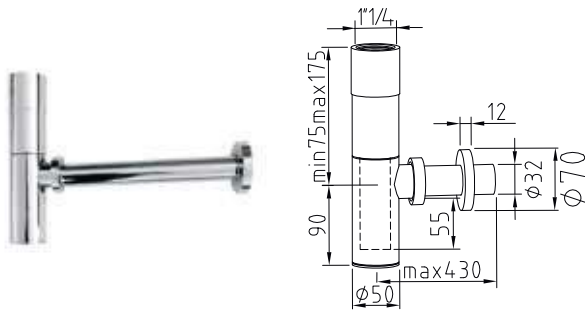

100039182
N199514401 chrome
chromé 1.0 **153,00 €**

100108205
N194710533 white
blanc 0.9 **178,00 €**

100039185
N199514415 old bronze
vieux bronze 1.0 **191,00 €**

100213347
N199999045 titanium
titane 0.9 **265,00 €**

100084984
N299999655 Gold
or 1.0 **305,00 €**

100213348
N199999049 copper
cuivre 0.9 **265,00 €**

CILINDRO - Bottle trap
CILINDRO - Siphon bouteille lavabo

URBAN - BOTTLE TRAP
URBAN - Siphon bouteille lavabo