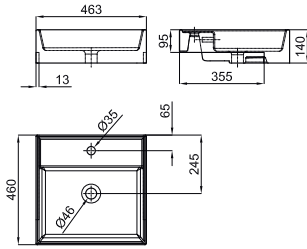

RECESSED · ENCASTREMENT

100189689
N396990887

○ white
○ blanc

352,00 €

AZOR - 46x46 cm. semi-recessed basin with overflow.
AZOR - Lavabo 46x46 cm. semi encastré avec trop plein.

100237671
N350798855

○ white
○ blanc

93,00 €

SOTTO - 52x45 cm. overmounted basin with overflow.
SOTTO - Lavabo 52x45 cm. à encastrer par dessus avec trop plein.