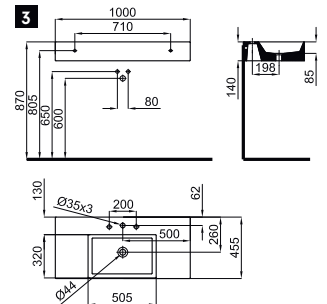

1 100 cm. wall hung basin with central bowl, taphole, overflow and 100041225 - N421040000 fixing kit.
Lavabo 100 cm suspendu à bac centré, trou pour la robinetterie, trop-plein et fixations 100041225 - N421040000. .

100243669
N372769977

white
blanc

28.0 kg

10

672,00 €

THIN
NEW

2 100 cm. wall hung basin with central bowl, without taphole, overflow and 100041225 - N421040000 fixing kit.
Lavabo 100 cm suspendu à bac centré, sans trou pour la robinetterie, trop-plein et fixations 100041225 - N421040000. .

100272300
N372769986

white
blanc

28.0 kg

10

672,00 €

THIN
NEW

3 100 cm. wall hung basin with central bowl, 3 tapholes, overflow and 100041225 - N421040000 fixing kit.
Lavabo 100 cm suspendu à bac centré, 3 orifices pour robinetterie, trop-plein et fixations 100041225 - N421040000. .

100272239
N372769987

white
blanc

28.0 kg

10

672,00 €

THIN
NEW