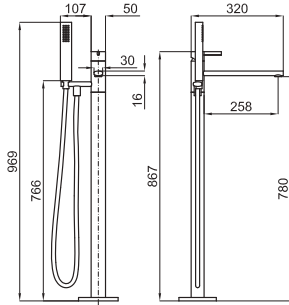

NK CONCEPT

100142160
N199999404

chrome
chromé

281,00 €

Wall mounted exposed shower mixer 1/2". Ø35 mm ceramic cartridge. Centre distance 150 +/- 15 mm. Includes 150 cm. long shower flexible, hand shower and wall bracket
Mitigeur externe douche avec cartouche Ø35 mm. Distance entre des raccords 150 +/- 15 mm. Support, douchette et flexible 150 cm. inclus.

100130994
N199999405

chrome
chromé

346,00 €

Wall mounted exposed bath shower mixer 1/2". Ø35 mm ceramic cartridge. Automatic diverter and "Plus" aerator. Centre distance 150 +/- 15 mm. Includes 175 cm. long shower flexible, hand shower and wall bracket.
Mitigeur externe bain/douche avec cartouche Ø35 mm. Inverseur automatique. Avec mousseur "plus". Distance entre des raccords 150 +/- 15 mm. Support, douchette et flexible 175 cm. inclus.

1

2

100149209
N199999396

chrome
chromé

1.614,00 €

1 Floor mounted single lever bath shower mixer. Ø40 mm TRI-CONTROL ceramic cartridge with integrated diverter. Includes hand shower COTA 100038634 - N158760001 and 150cm shower hose 100137847 - N199999496. It has to be purchased together with floormounted Smart box 100149141-N199999397

Mitigeur bain/douche installation au sol complet avec flexible 100137847 - N199999496 et douchette COTA 100038634 - N158760001. Cartouche céramique TRI-CONTROL Ø40 mm avec inverseur intégré. Corps interne Smartbox robinetterie installation au sol nécessaire 100149141 - N199999397

2

SMART BOX BATH - built-in body with universal quick installation for floor taps with 1/2" connections.
SMART BOX BATH - Corps encastré installation rapide universelle pour robinetteries installation au sol avec connections 1/2".

100149141
N199999397

96,00 €

1

2

100166204
N112080016

chrome
chromé

372,00 €