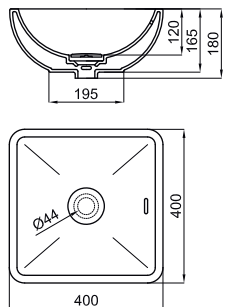

100123293
N399999814

white
blanc

10.3 30

276,00 €

40x40 cm. countertop basin with overflow. Clicker basin waste and ceramic plug included
Lavabo 40x40 cm. à poser avec trop plein. Inclus bonde de vidage type clicker avec couvercle céramique