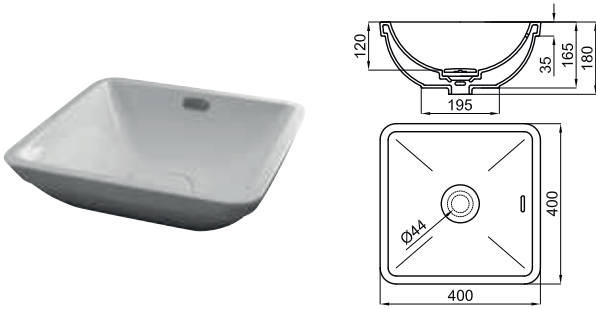

FORMA

100123294
N399999812

white
blanc

281,00 €

40x40 cm. recessed basin with overflow. Clicker basin waste and ceramic plug included
Lavabo 40x40 cm. encastré avec trop plein. Inclus bonde de vidage type clicker avec couvercle céramique

100137911
N399999810

white
blanc

363,00 €

50x40 cm. recessed basin with overflow. Clicker basin waste with ceramic cover included.
Lavabo 50x40 cm. à encastrer avec trop plein. Inclus bonde de vidage type clicker avec couvercle céramique