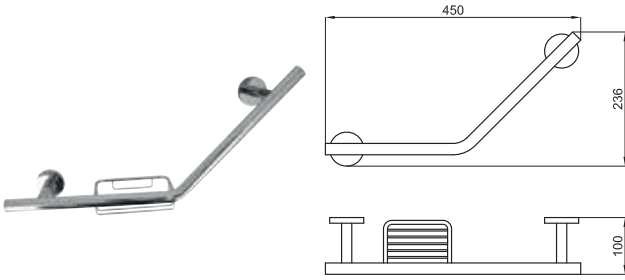

HOTELS

100103941
N643000014

chrome
chromé

130,00 €

45 cm grab rail with soap dish
Poignée de maintien baignoire avec porte-savon 45 cm.