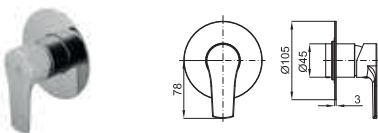

100123931 black
N199999593 noir 115,00 €

NEW - CURVE

100258812 chrome
N195591310 chromé 89,00 €

NEW - SQUARE

100266828 chrome
N186490050 chromé 122,00 €

100266837 black
N186490049 noir 156,00 €

SMART BOX

- | | | | | |
|----------|--|---|--|------------------------|
| 1 | <p>SMART BOX - Universal and quick installation for 2 or 3 way mixers with a Ø35 mm. ceramic cartridge and 1/2" connections. The 3 bar pressure is 20,1 L/min. 2 mufflers and a 1/2" drain included.</p> <p><i>SMART BOX - Corps encastré d'installation rapide universelle pour mitigeur à 2 ou 3 sorties. Avec cartouche céramique de Ø35mm et connexions 1/2". Le débit à 3 bars de pression est de 20,1 l/min aux trois sorties. 2 silencieux et 2 bouchons 1/2" inclus.</i></p> | <p>100124167
N199999572</p> | | <p>110,00 €</p> |
| 2 | <p>SMART BOX - Internal component for built-in mixer 100124167 - N199999572</p> <p><i>SMART BOX - Pièces internes pour corps encastré mitigeur 100124167 - N199999572</i></p> | <p>100124170
N199999574</p> | | <p>134,00 €</p> |