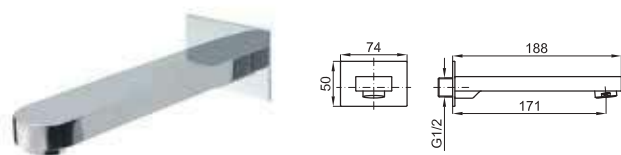

100150523
N194710574

chrome
chromé

83,00 €

Wall mounted bath spout. Flow rate 22 l/min. at 3 bar.
Bec de remplissage pour baignoire. A 3 bars de pression 22 l/min.