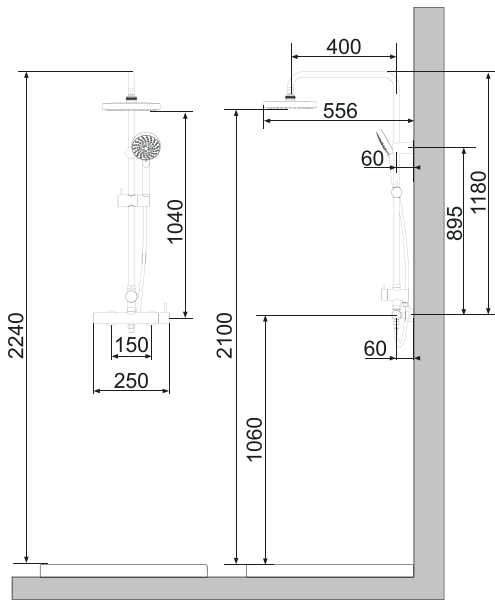

SMART

SMART

118x25x40

L 84 cm.
W 27 cm.
H 9 cm.

0.02 m³

100093267
N720000156

chrome
chromé

5.0