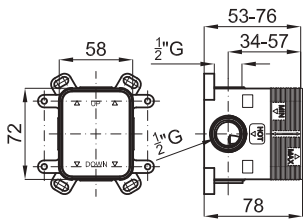

2

1 SMART BOX - Universal and quick installation for 1 way mixer with a Ø35 mm. ceramic cartridge and 1/2" connections. The 3 bar pressure is 22,1 l/min. 2 mufflers and a 1/2" plug included. **100124166** **87,00 €**
N199999568

SMART BOX - Corps encastré d'installation rapide universelle pour mitigeur à 1 sortie. Avec cartouche céramique de Ø35mm et connexions 1/2". Le débit à 3 bars de pression est de 22,1 l/min. 2 silencieux et un bouchon 1/2 inclus.

2 SMART BOX - Internal component for built-in mixer 100124166 - N199999568 **100124169** **53,00 €**
N199999567

SMART BOX - Pièces internes pour corps encastré mitigeur 100124166 - N199999568

PROJECT LINE