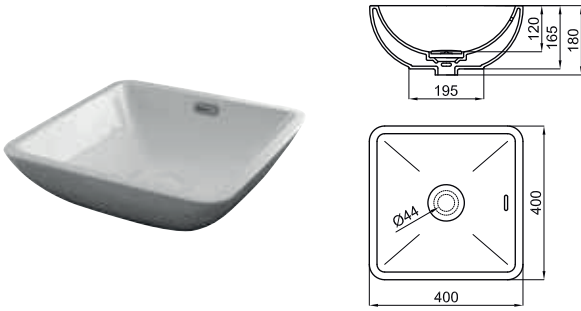

FORMA

			100123293 N399999814		white blanc			276,00 €
			100254012 N399999660		matt white blanc mate			450,00 €
			100274792 N399999644		matt black noir mat			530,00 €

40x40 cm. countertop basin with overflow. Clicker basin waste and ceramic plug included
Lavabo 40x40 cm. à poser avec trop plein. Inclus bonde de vidage type clicker avec couvercle céramique

			100137912 N399999809		white blanc			344,00 €
			100254007 N399999661		matt white blanc mate			507,00 €
			100274759 N399999635		matt black noir mat			599,00 €

50x40 cm. countertop basin with overflow. Clicker basin waste with ceramic cover included.
Lavabo 50x40 cm. à poser avec trop plein. Inclus bonde de vidage type clicker avec couvercle céramique