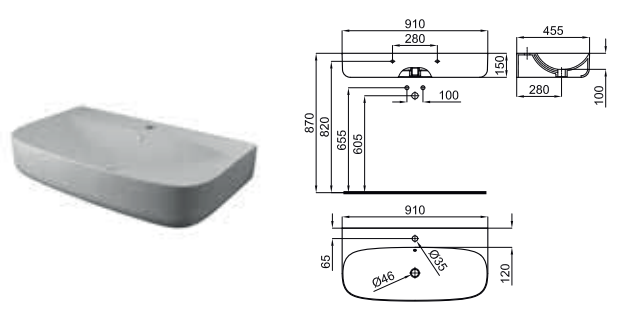

100229807
N390000063
white
blanc
23.0
18
532,00 €

90 cm wall hung thin basin with overflow and fixing kit 100041225 - N421040000.
Lavabo 90 cm suspendu à bords fins avec trop plein et fixations 100041225 - N421040000.