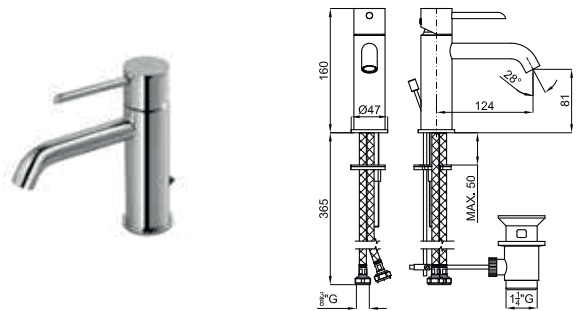

ROUND

			100208352 N199999098	chrome chromé		224,00 €
			100208353 N199999103	black noir		244,00 €

			100208340 N199999102	chrome chromé		224,00 €
			100208350 N199999100	black noir		261,00 €

Single lever basin mixer 3/8". Ø35 mm ceramic cartridge. Length of hoses 365 mm. Without pop-up waste set 1 1/4". "Plus" aerator. Cold-water opening. Flow rate 5,34 l/min. at 3 bar.

Mitigeur lavabo avec cartouche Ø35 mm. Flexibles raccordement 3/8" longueur 365 mm., sans garniture de vidage 1 1/4". Avec mousseur "plus". Ouverture à froid. À 3 bars de pression 5,34 l/min.

Single lever basin mixer. Ø35 mm. ceramic cartridge. Connection 3/8". Length of hoses 365 mm. With pop-up waste set 1 1/4". "Plus" aerator. Cold-water opening. Flow rate 5,34 l/min. at 3 bar.

Mitigeur lavabo avec cartouche Ø35 mm. Flexibles raccordement 3/8" longueur 365 mm. Garniture de vidage 1 1/4". Avec mousseur "plus". Ouverture à froid. À 3 bars de pression 5,34 l/min.