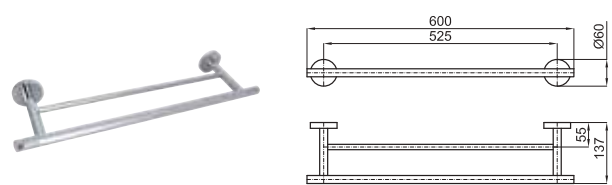

100103967 chrome **102,00 €**
N643000018 chromé Ø0.8

2 arm towel rail 60 cm
Porte-serviettes 2 barres 60 cm.