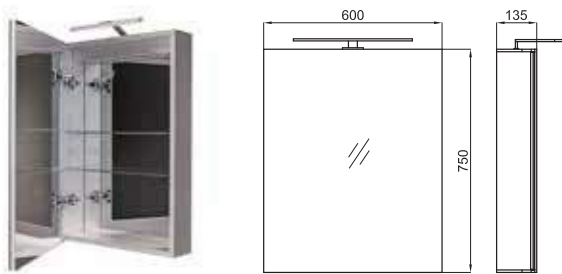

100174463
N899999745 **855,00 €**

60x75x13.5 cm. wall mounted cabinet double side mirror door with light. Sensor switch on/off for the light. Defogger included. Switch on/off for shaver socket max.500 watt. 2 adjustable glass shelves. Mirror back panel. Soft closing door. Brilliant aluminium profile "soft line". Class II.
Armoire suspendue 1 porte avec miroir double avec lumière 60x75x13.5 cm. Cellule sensible pour allumage lumière. Miroir avec système anti buée intégré. Prise pour puissance maximale de 500 watt. 2 étagères en verre réglables en hauteur. Partie interne arrière miroir. Charnières avec système de fermeture ralentie. Profilé aluminium brillant "soft line". Classe II