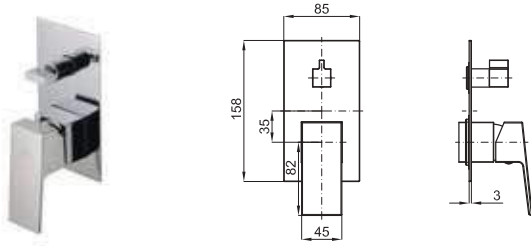

NEW · SQUARE

NEW	100266786 N186490047	chrome chromé		178,00 €
NEW	100266788 N186490048	black noir		204,00 €

Single lever concealed bath shower mixer trim kit
Partie externe mitigeur encastré bain douche