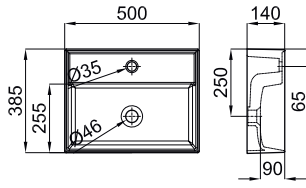

PURE LINE

100206425
N372769969

○ white
○ blanc

321,00 €

50x40 cm. countertop basin with overflow.
Lavabo 50x40 cm. à poser avec trop plein.

100189688
N372769958

○ white
○ blanc

372,00 €

45x44 cm overmounted thin basin with overflow.
Lavabo 45x44 cm à encastrer avec bords fins et trop plein.