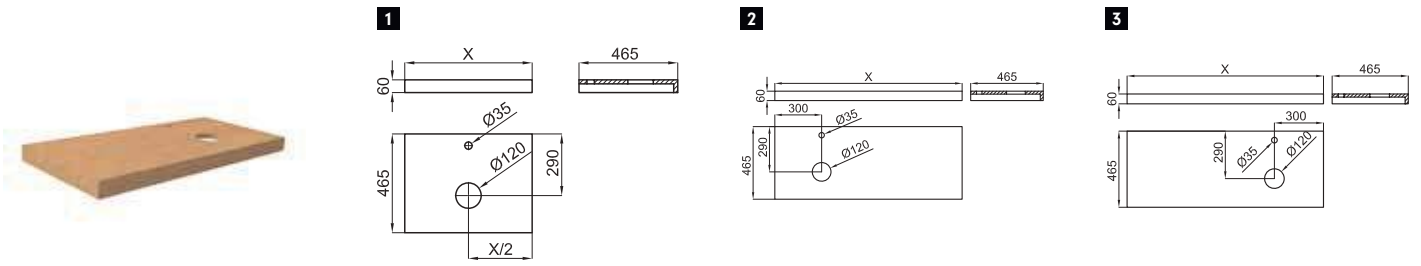

PROJECT WOOD

1	Worktop 60CM with natural wood veneer surface. Machining for left hand basin. It incorporates metal fixings to fix it to the wall. <i>Plan 60cm avec plaquage en bois naturel. Inclus structure métallique pour fixation murale.</i>	100233673 N804861115	oak nature Chêne nature		490,00 €
1	Worktop 80CM with natural wood veneer surface. Machining for left hand basin. It incorporates metal fixings to fix it to the wall. <i>Plan 80cm avec plaquage en bois naturel. Inclus structure métallique pour fixation murale.</i>	100233633 N804861116	oak nature Chêne nature		540,00 €
3	Worktop 100CM with natural wood veneer surface. Machining for right hand basin. It incorporates metal fixings to fix it to the wall. <i>Plan 100cm avec plaquage en bois naturel. Usinage pour lavabo à droite. Inclus structure métallique pour fixation murale.</i>	100233647 N804861123	oak nature Chêne nature		616,00 €
2	Worktop 100CM with natural wood veneer surface. Machining for left hand basin. It incorporates metal fixings to fix it to the wall. <i>Plan 100cm avec plaquage en bois naturel. Usinage pour lavabo à gauche. Inclus structure métallique pour fixation murale.</i>	100233672 N804861131	oak nature Chêne nature		616,00 €
3	Worktop 120CM with natural wood veneer surface. Machining for right hand basin. It incorporates metal fixings to fix it to the wall. <i>Plan 120cm avec plaquage en bois naturel. Usinage pour lavabo à droite. Inclus structure métallique pour fixation murale.</i>	100233662 N804861128	oak nature Chêne nature		711,00 €
2	Worktop 120CM with natural wood veneer surface. Machining for left hand basin. It incorporates metal fixings to fix it to the wall. <i>Plan 120cm avec plaquage en bois naturel. Usinage pour lavabo à gauche. Inclus structure métallique pour fixation murale.</i>	100233671 N804861122	oak nature Chêne nature		711,00 €