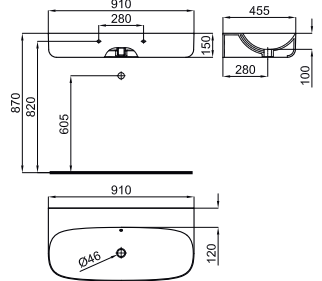

100229808
N390000059

white
blanc

354,00 €

100229809
N390000060

matt white
blanc mate

532,00 €

50 cm wall hung thin basin with overflow and fixing kit 100041225 - N421040000.

Lavabo 50 cm suspendu à bords fins avec trop plein et fixations 100041225 - N421040000.