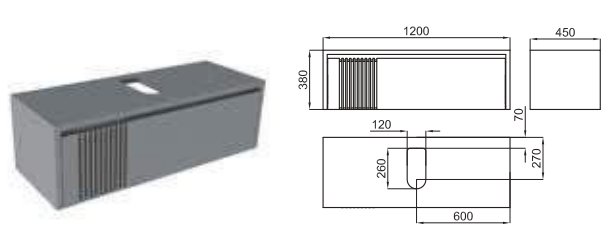

ARQUITECT

100208049 N862000017	grey gris	35.5 kg	6	1.535,00 €
100207944 N862000018	black noir	35.5 kg	6	1.535,00 €

100207946 N862000016	grey gris	35.5 kg	3	1.791,00 €
100208048 N862000015	black noir	35.5 kg	3	1.791,00 €

ARQUITECT. - Wall-mount vanity 80CM, with one drawer with soft-close system. With External surface Project Tech that allows thermal repair of micro scratches, supermate and anti-fingerprint. Drawer front with copper mirror.

ARQUITECT. - Module suspendu de 80CM, avec tiroir à fermeture ralentie et compartiments. Avec surface extérieure Project Tech permettant la réparation thermique de micro rayures, mat et anti-empreintes digitales. Frontal en miroir cuivre fumé.

ARQUITECT. - Wall-mount vanity 120CM, with one drawer with soft-close system. With External surface Project Tech that allows thermal repair of micro scratches, supermate and anti-fingerprint. Drawer front with copper mirror.

ARQUITECT. - Module suspendu de 120CM, avec tiroir à fermeture ralentie et compartiments. Avec surface extérieure Project Tech permettant la réparation thermique de micro rayures, mat et anti-empreintes digitales. Frontal en miroir cuivre fumé.