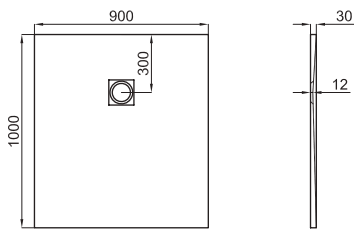

NEW · SLATE

100 x 90

100259678
N343120063

523,00 €