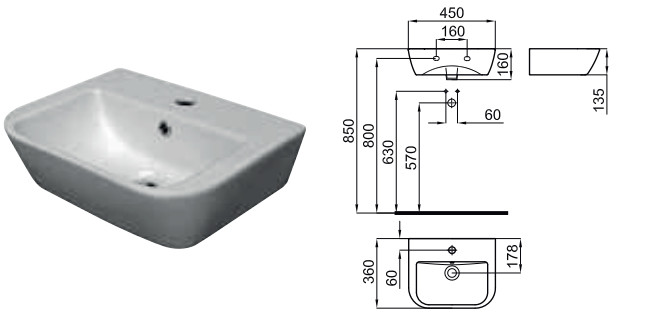

URBAN C

100171084
N369225490
white
blanc
10.0
52
108,00 €

45 cm. wall hung basin with overflow and fixing kit 100041225 - N421040000
Lavabo 45 cm. avec trop plein et fixations 100041225 - N421040000

100171066
N369225488
white
blanc
16.0
32
125,00 €

60 cm. wall hung basin with overflow and fixing kit 100041225 - N421040000
Lavabo 60 cm. avec trop plein et fixations 100041225 - N421040000