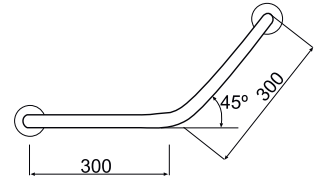

100042165 N617014545	polished inox <i>Acier Inox poli</i>	2.0	194,00 €

30x30 cm 45° Grab rail
Barre murale coudeé 30x30 cm. 45°