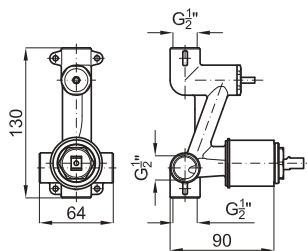

PROJECT LINE - Concealed bath shower valve with Ø35 mm ceramic cartridge, automatic diverter and 1/2" connectors. Flow rate at 3 bar: 20 l/min bath, 18 l/min shower.

PROJECT LINE - Corps interne mitigeur encastré bain douche, avec cartouche céramique de Ø35 mm. Inverseur automatique et connexion de 1/2", débit à 3 bars de pression baignoire 20 l/min et douche 18 l/min,

100107958
N194710517

chrome
chromé

64,00 €