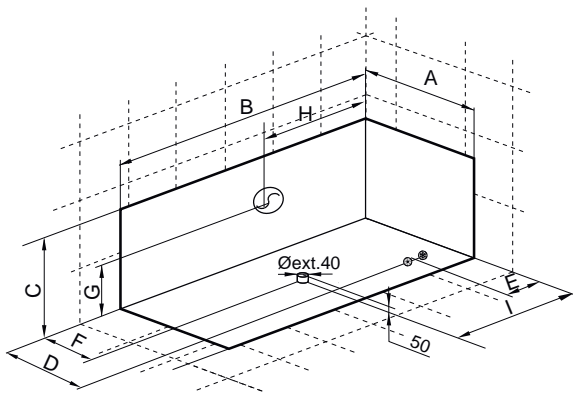

Left
Gauche