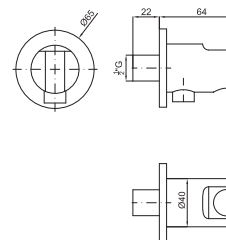

MOOD

100123652
N199999566

chrome
chromé

12.5 **2.924,00 €**

100123651
N199999577

white
blanc

12.5 **3.429,00 €**

Floor mounted bath shower mixer 1/2". Spout with flow-breaker. automatic diverter. Shower kit included. The flow rate at 3 bars is 21 l/min for the bath, 6 l/min for the rain shower and 3 l/min for the spray.
Mitigeur bain/douche installation au sol avec cartouche Ø35 mm. Raccordement 1/2". Douchette, flexible et support inclus. Inverseur automatique. Le débit à 3 bars est pour le bain de 21l/min, pour le douche pluie de 6l/min et spray 3l/min.

100123648
N199999558

chrome
chromé

15.3 **6.778,00 €**

100123647
N199999559

white
blanc

15.3 **7.163,00 €**

3 ways thermostatic shower column with 1/2" connection. Screen with temperature and flow indicator. Safety stop. ECO functions: optional flow and temperature limit. Set programmes: Eco Relax, Wake Up and Sensations. Battery back-up. The 3 bars of pressure are 18l/min. It needs to be plugged in. Also includes a 100-240V transformer, 50/60Hz exit, 9.0V. external mixer 85x75x55mm.
Colonne de douche numérique thermostatique 3 sorties avec connexions de 1/2". Écran avec indicateur de température et de débit. Arrêt de sécurité. Fonctions ECO : limitation du débit et température en option. Programmes prédéterminés : Eco Relax, Wake Up et Sensations. Le débit à 3 bars de pression est de 18 l/min. Connexion électrique indispensable. Inclus un transformateur de 100-240 V, 50/60 Hz sortie 15.0 V. Thermostat indépendant de 225x130x55mm.

100123418
N199999560

chrome
chromé

0.3 **133,00 €**

100123417
N199999561

white
blanc

0.3 **142,00 €**

Dual function handshower with diverter
Douchette 2 fonctions avec inverseur

100123143
N199999586

chrome
chromé

0.5 **81,00 €**

100123157
N199999585

white
blanc

0.5 **88,00 €**