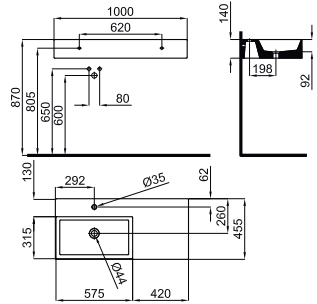

ESSENCE-C

100243636
N372769975

white
blanc

486,00 €

80 cm. wall hung basin with central bowl, taphole, overflow and 100041225 - N421040000 fixing kit.

Lavabo 80 cm suspendu à bac centré, trou pour la robinetterie, trop-plein et fixations 100041225 - N421040000. .

100243665
N372769973

white
blanc

672,00 €

100 cm. wall hung basin with left offset bowl, taphole, overflow and 100041225 - N421040000 fixing kit.

Lavabo 100 cm suspendu à bac décalé vers la gauche, trou pour la robinetterie, trop-plein et fixations 100041225 - N421040000. .

100243655
N372769978

white
blanc

672,00 €

100 cm. wall hung basin with right offset bowl, taphole, overflow and 100041225 - N421040000 fixing kit.

Lavabo 100 cm suspendu à bac décalé vers la droite, trou pour la robinetterie, trop-plein et fixations 100041225 - N421040000. .

100243669
N372769977

white
blanc

672,00 €

100 cm. wall hung basin with central bowl, taphole, overflow and 100041225 - N421040000 fixing kit.

Lavabo 100 cm suspendu à bac centré, trou pour la robinetterie, trop-plein et fixations 100041225 - N421040000. .

100272300
N372769986

white
blanc

672,00 €

100 cm. wall hung basin with central bowl, without taphole, overflow and 100041225 - N421040000 fixing kit.

Lavabo 100 cm suspendu à bac centré, sans trou pour la robinetterie, trop-plein et fixations 100041225 - N421040000. .

100272259
N372769987

white
blanc

672,00 €

100 cm. wall hung basin with central bowl, 3 tapholes, overflow and 100041225 - N421040000 fixing kit.

Lavabo 100 cm suspendu à bac centré, 3 orifices pour robinetterie, trop-plein et fixations 100041225 - N421040000. .