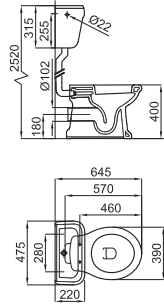

ANTIC

PACK

100239026
N39999681

white_chrome
blanc_chromé

1.119,00 €

PACK C/C wall outlet pan, high level cistern with side inlet and cistern internals and high level cistern's accessories. Includes 100090790-N381000036 fixing kit.

PACK Cuvette au sol sortie horizontale avec plaque pour réservoir haut, réservoir suspendu avec alimentation latérale, mécanisme et accessoires réservoir haut. Inclus fixations 100090790 - N381000036.

It is required
Requiert

S - H

100041216
N420442300

100044110
N258020000

100157942
N157416502

Included accessories:

Accessoires inclus:

1. **1** 100238618- N381000045
2. **2** 100238653- N381000049
3. **3** 100238665- N381000046