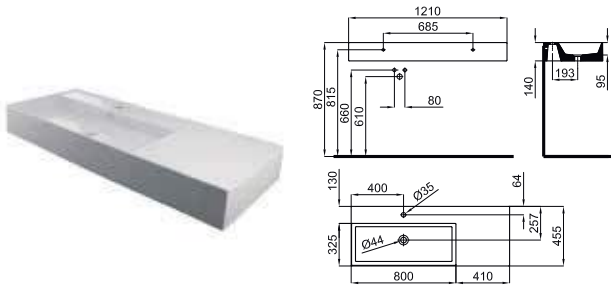

ESSENCE-C

100243647
N372769979

○ white
○ blanc

764,00 €