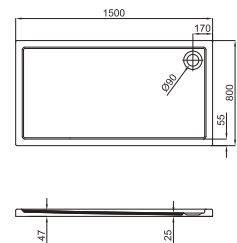

150 x 80

100268645 501,00 €
N343120151