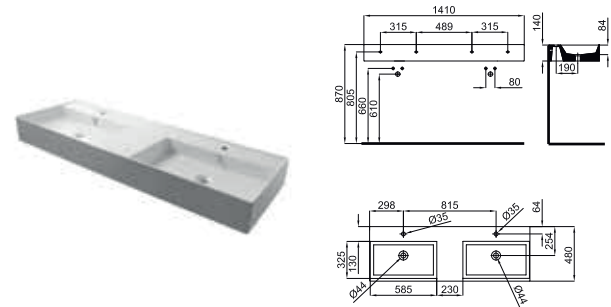

100243682
N372769974

white
blanc

764,00 €

100200976
N372769968

white
blanc

930,00 €

120 cm. wall hung basin with central bowl, taphole, overflow and 100041225 - N421040000 fixing kit.

Lavabo 120 cm suspendu à bac centré, trou pour la robinetterie, trop-plein et fixations 100041225 - N421040000. .

141 cm. double bowl wall hung basin with fixing kit 100041225 - N421040000 with overflow.

Lavabo 141 cm. suspendu à bac double avec trop plein et fixations 100041225 - N421040000. .