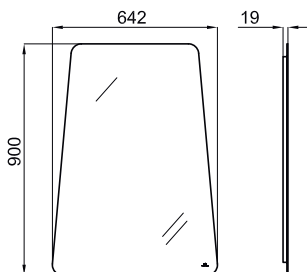

100179892
N835909947

mirror
miroir

228,00 €

65x90cm polished border
Bord poli 65x90cm