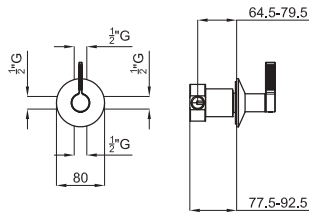

EX	< 3 >	NEW	100241780 N197503617	chrome chromé	1.5	499,00 €
EX	< 3 >	NEW	100241739 N197503611	gold or	1.5	679,00 €
NEW						

< 3 >	EX	NEW	100238536 N199998983	chrome chromé	1.5	388,00 €
< 3 >	EX	NEW	100238537 N199998981	Gold or	1.5	517,00 €
NEW						

LUXE - Wall mounted concealed 3 ways diverter valve 1/2". Flow rate at 3 bar 27,09 l/min.
LUXE - Inverseur encastré mural 3 sorties. À 3 bars de pression 27,09 l/min

Wall mounted concealed 3 ways diverter valve 1/2". Flow rate at 3 bar 27,09 l/min.
Inverseur encastré mural 3 sorties. À 3 bars de pression 27,09 l/min