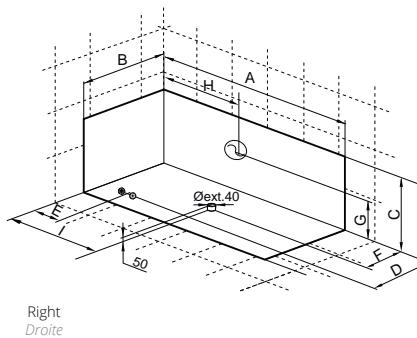

Hot water connections <i>Prise d'eau chaude</i>
	Cold water connections <i>Prise d'eau froide</i>
	Waste <i>Vidage</i>
	Electrical connections <i>Câblage électrique</i>

mm	A	B	C	D	E	F	G	H
1700x700	1700	700	610	450	250	350	300	850
1700x750	1700	750	610	500	250	375	300	850
1800x800	1800	800	610	550	250	400	300	900
1800x900	1800	900	610	650	250	450	300	950