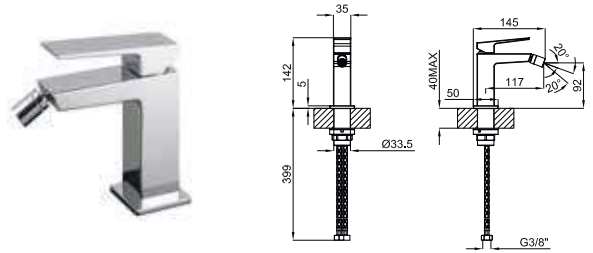

NEW · SQUARE

NEW	100265918 N186490034	chrome chromé		342,00 €
60	100265975 N186490036	black noir		427,00 €

Single lever bidet mixer 3/8". Ø25 mm. ceramic cartridge. Length of hoses 405 mm. With pop-up waste set 1 1/4". "Plus" aerator. Flow rate 5 l/min. at 3 bar.
Mitigeur bidet avec cartouche Ø25 mm. Flexibles raccordement 3/8" longueur 405 mm. Garniture de vidage 1 1/4". Avec mousseur "plus". À 3 bars de pression 5 l/min.

	NEW	100265948 N186490038	chrome chromé		304,00 €
	60	NEW	100264013 N186490035	black noir	379,00 €

Single lever bidet mixer 3/8". Ø35 mm ceramic cartridge. Length of hoses 405 mm. Without pop-up waste set 1 1/4". "Plus" aerator. Cold-water opening. Flow rate 5 l/min. at 3 bar.
Mitigeur bidet avec cartouche Ø35 mm. Flexibles raccordement 3/8" longueur 405 mm., sans garniture de vidage 1 1/4". Avec mousseur "plus". Ouverture à froid. À 3 bars de pression 5 l/min.