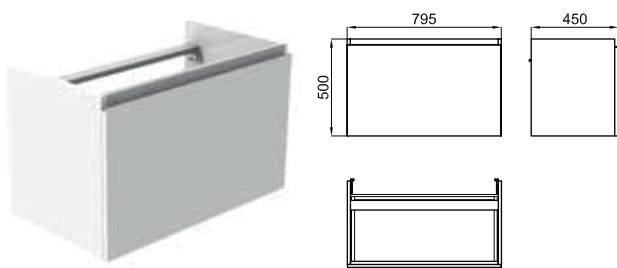

CUBE. - Module suspendu de 60 cm., 1 tiroir à fermeture amortie et compartiments. Poignée pour tablette

80 CM

- | | | | |
|---------------------------------------|----------------------------|---------|-----------------|
| 100235065
N819376748 | white
blanc | 25.0 8 | 529,00 € |
| 100235096
N819376745 | Grey Oak
chêne gris | 25.0 8 | 613,00 € |
| 100235049
N819376747 | oak Square
Chêne Square | 25.0 8 | 613,00 € |