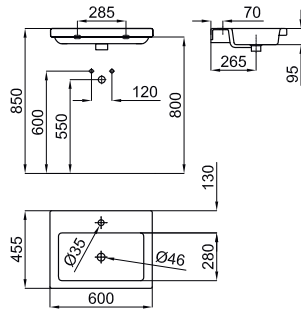

100090017
N377001042

○ white
blanc

380,00 €

60x45 cm. wall hung basin with fixing kit 100041225 - N421040000 with overflow.
Lavabo 60x45 cm. suspendu avec trop plein et fixations 100041225 - N421040000.