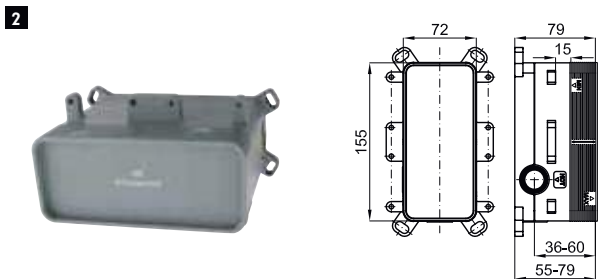

1
100258786
N195591308
chrome
chromé
1.2 **286,00 €**

Single lever basin mixer trim kit. Ø35 mm ceramic cartridge. Without pop up waste. Flow rate 5 L/min at 3 bar. Possibility of vertical and horizontal installation.
Partie externe mitigeur lavabo encastré avec cartouche céramique de 35mm. Sans vidage. Le débit à 3 bars est de 5l/min (eau mitigée). Possibilité d'installation verticale ou horizontale

2
100144928
N199999427
2.0 **102,00 €**

SMART BOX BASIN - Universal and quick installation for basin mixer. 1/2" connections. Possibility of vertical and horizontal installation.
SMART BOX BASIN - Corps encastré installation rapide universelle pour mitigeur lavabo. Connexions 1/2". Possibilité d'installation horizontale et verticale.