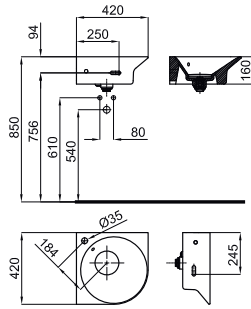

TONO

100235020
N351780040

white
blanc

18
509,00 €

NEW

42 cm. wall hung corner basin with overflow, clicker waste with ceramic cover and fixing kit 100041225 - N421040000 included.

Lavabo angulaire 42 cm suspendu avec trop plein et couvercle céramique type clicker. Inclus fixations 100041225 - N421040000

100188337
N372769948

white
blanc

28
329,00 €

40x50 cm. wall hung basin with overflow, clicker waste with ceramic cover and fixing kit 100041225 - N421040000 included.

Lavabo 40cm suspendu avec trop plein et bonde clicker céramique. Inclus fixations 100041225 - N421040000