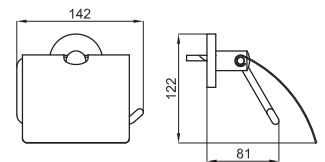

100103961 chrome
N643000025 chromé 0.6 **49,00 €**

NEW **100267612** black matt
N643000102 noir mat 0.4 **63,00 €**

Roll holder without cover
Porte-papier sans couvercle

Roll holder with cover
Porte-papier avec couvercle