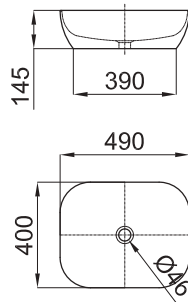

100255360 N364850024	white blanc	9.3	44	186,00 €

		100255359 N364850025	white blanc	12.5	40	323,00 €

		100255385 N364850022	matt white blanc mate	9.3	44	361,00 €

		100255705 N364850021	matt white blanc mate	12.5	40	510,00 €

49x40 cm. countertop basin without overflow. It's necessary to use a un-slotted clicker or freeflow grid basin waste.
Lavabo 49x40 cm. à poser sans trop plein. Un vidage à écoulement permanent devra être utilisé.

60x40 cm. countertop basin without overflow. It's necessary to use a un-slotted clicker or freeflow grid basin waste.
Lavabo 60x40 cm. à poser sans trop plein. Un vidage à écoulement permanent devra être utilisé.