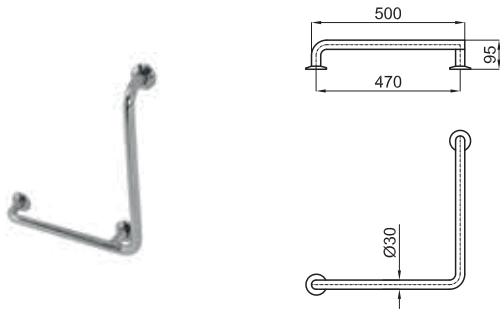

EASY

100042161 N617014197	white epoxy <i>Acier Inox epoxy blanc</i>	2.1	196,00 €
100042159 N617014145	polished inox <i>Acier Inox poli</i>	2.1	224,00 €

50x50 cm 90° grab rail
Barre murale coudeé 50x50 cm. 90°