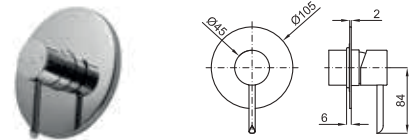

ROUND

100209471 chrome
N200000004 chromé 117,00 €

100210540 black
N200000010 noir 147,00 €