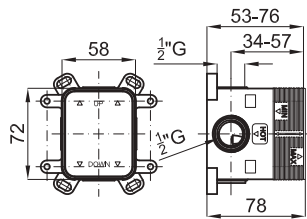

SMART BOX

1

2

1

SMART BOX - Universal and quick installation for 1 way mixer with a Ø35 mm. ceramic cartridge and 1/2" connections. The 3 bar pressure is 22,1 L/min. 2 mufflers and a 1/2" plug included.
SMART BOX - Corps encastré d'installation rapide universelle pour mitigeur à 1 sortie. Avec cartouche céramique de Ø35mm et connexions 1/2". Le débit à 3 bars de pression est de 22,1 l/min. 2 silencieux et un bouchon 1/2 inclus.