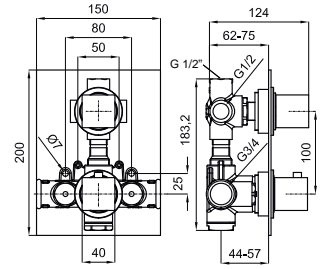

EX 100063402 N172390003 chrome chromé Δ 4.4 **743,00 €**

SQUARE Concealed thermostatic 3 ways 1/2"-3/4" (see technical drawing) with wax thermostatic element. Diverter valve with integrated shut off 1/2". Built in non-return valve. Safety stop at 38°C. Flow rate (mixed water) one outlet: 22,5 l/min. at 3 bar. and other outlet: 15 l/min. at 3 bar.
Thermostatique à encastrer 3/4" 3 voies (sorties 1/2") et élément thermostatique compact en cire. Inverseur/régulateur de débit. Clapets anti-retour incorporés. Poignée graduée poignée graduée à butée de sécurité à 38°C. À 3 bars de pression (eau mélangée) pour une sortie: 22,5 l/min. et pour l'autre deux: 15 l/min.