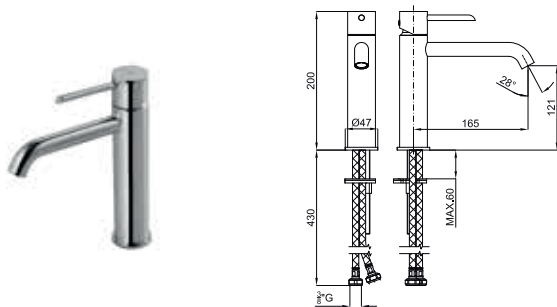

ROUND

100208354
N19999095

chrome
chromé

258,00 €

100208355
N19999094

black
noir

289,00 €

200 mm high spout single lever basin mixer 3/8". Ø35 mm ceramic cartridge. Length of hoses 430 mm. Without pop-up waste set 1 1/4". "Plus" aerator. Cold-water opening. Flow rate 5,34 l/min. at 3 bar.

Mitigeur lavabo bec haut 200 mm avec cartouche Ø35 mm. Flexibles raccordement 3/8" longueur 430 mm, sans garniture de vidage 1 1/4". Avec mousseur "plus". Ouverture à froid. À 3 bars de pression 5,34 l/min.