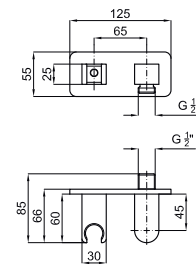

100045250 **N299999838** chrome chromé 0.3 **198,00 €**

100084981 **N299999656** white blanc 0.3 **278,00 €**

100210917 **N199999057** copper cuivre 0.3 **390,00 €**

100208413 **N199999084** titanium titane 0.3 **390,00 €**

Single function handshower
Douchette 1 jet

100063527 **N199999985** chrome chromé 1.2 **366,00 €**

100073046 **N199999891** white blanc 1.2 **429,00 €**

100208433 **N199999082** titanium titane 1.2 **583,00 €**

100210928 **N199999056** copper cuivre 1.2 **583,00 €**

Wall handshower holder with shower outlet elbow 1/2"
Support mural fixe avec prise d'eau. Raccordement 1/2"