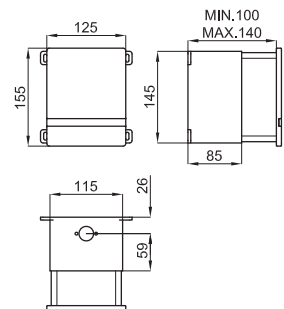

100104528
N399999868

chrome
chromé

539,00 €

Infrared flushing system for urinal. Installation in solid wall. Operated by a 6V battery. Plate included.

Plaque de commande infra rouge pour urinoir. Montage sur mur en brique. Batterie 6V.