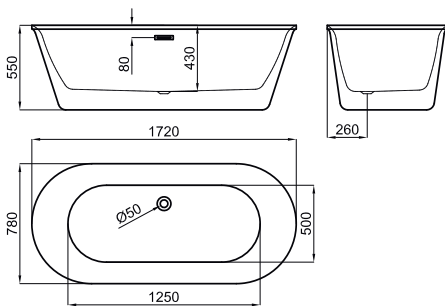

Se recomienda
Recomendamos

100158208
N790001657 **12,00 €**

Bath trap NEXT D40
Siphon vidage pour baignoire NEXT
D40

172X78 · 55H

L 177 cm. W 83 cm. H 60 cm. 0.88 m³	260 l.		100206891 N710001223	glossy white <i>blanc brillant</i>	32.0 42.0 1	2.846,00 €	
				100259477 N710001615	titanium <i>blanc brillant_titane</i>	32.0 42.0 1	3.075,00 €
				100259479 N710001612	copper <i>blanc brillant_cuivre</i>	32.0 42.0 1	3.075,00 €
				100206872 N710001221	matt white <i>blanc mate</i>	33.0 42.0 1	3.062,00 €
				100259476 N710001608	titanium <i>blanc brillant_titane</i>	33.0 42.0 1	3.656,00 €
				100259492 N710001609	copper <i>blanc brillant_cuivre</i>	33.0 42.0 1	3.656,00 €

bathtub, freestanding, without brassware, oval 172x78, one-piece, center bath waste, sanitary acrylic. Siphon NEXT 100158208 accessory not included.
baignoire, en îlot, sans robinetterie, ovale 172x78, une-pièce, avec vidage central, acrylique sanitaire. Accessoir siphon NEXT 100158208 non inclus.