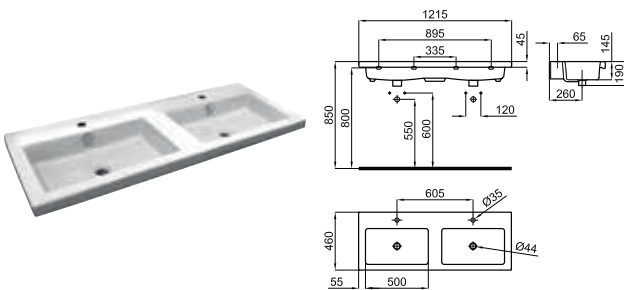

100063514
N377000994

white
blanc

575,00 €

120 cm. wall hung basin with fixing kit 100041225 - N421040000 with overflow.

Lavabo 120 cm. suspendu à bac double avec trap-plein et fixations 100041225 - N421040000.

100090016
N377001044

white
blanc

632,00 €

CITY - 120x45 cm. wall hung basin with central offset bowl, overflow and 100041225 - N421040000 fixing kit.

CITY - Lavabo 120x45 cm suspendu, trap-plein et fixations 100041225 - N421040000