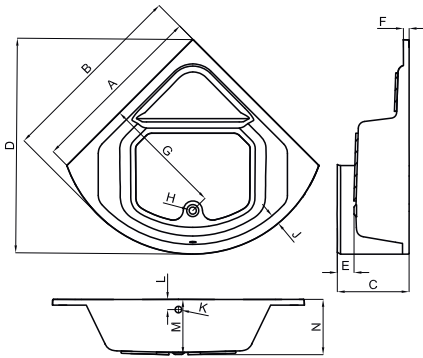

ECOLITE CORNER

	Hot water connections Prise d'eau chaude
	Cold water connections Prise d'eau froide
	Waste Vidage
	Electrical connections Câblage électrique

mm	A	B	C	D	E	F	G	H	I	J	K	L	M	N
1400x1400	1400	1500	565	1690	130	45	950	Ø52	1980	80	52	80	415	435

140X140 · 56.5H

	L 152 cm. W 120 cm. H 160 cm.	2.92 m³		306 l.			100118921 N710000804		glossy white blanc brillant		32.0		405.0		12	696,00 €	
								100119086 N710000993		glossy white blanc brillant		35.3		56.3		1	1.738,00 €
	L 155 cm. W 155 cm. H 69 cm.	1.66 m³		306 l.			100119095 N710000778		glossy white blanc brillant		42.0		63.0		1	1.110,00 €	
								100119104 N710000797		glossy white blanc brillant		45.3		66.3		1	2.109,00 €
								100119096 N710000723		glossy white blanc brillant		59.0		80.0		1	1.595,00 €
								100119105 N710001014		glossy white blanc brillant		62.3		83.3		1	2.492,00 €
								100119113 N710000992		glossy white blanc brillant		43.0		64.0		1	1.231,00 €
								100119122 N710000963		glossy white blanc brillant		46.3		67.3		1	2.250,00 €
								100119114 N710000816		glossy white blanc brillant		60.0		81.0		1	1.738,00 €
								100119123 N710000857		glossy white blanc brillant		63.3		84.3		1	2.639,00 €