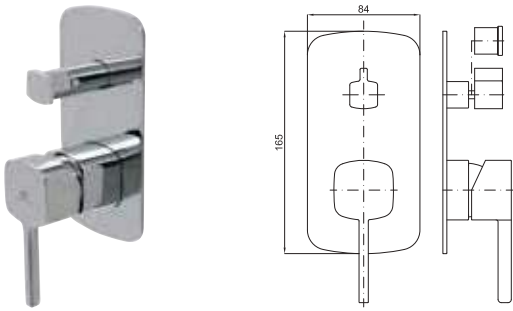

NK CONCEPT

100140130
N199999402

chrome
chromé

168,00 €

Single lever concealed bath shower mixer trim kit
Partie externe mitigeur encastré bain douche

SMART BOX