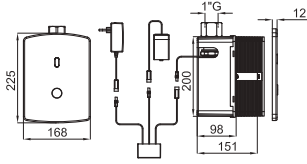

1000 34,00 €

Concealed siphon with horizontal outlet for urinal
Siphon cache sortie horizontale pour urinoir

ACCESSORIES · ACCESSOIRES

100190269
N499817121

brushed stainless steel
inox brossé

738,00 €

IR Dual flush valve for wc, with piezoelectric button. Installation in solid walls. Includes AC/DC transformer
Chasse pour cuvette IR avec bouton piezo électrique. Installation pour mur solide. Inclus transformateur 9V