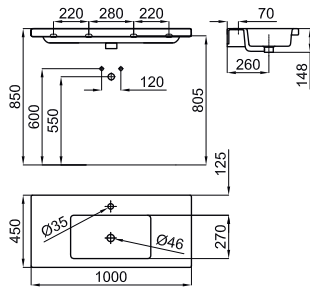

100090014
N377001043

○ white
blanc

594,00 €

100x45 cm wall hung basin with central bowl and overflow. Includes 100041225 - N421040000 fixing kit
Lavabo 100x45 cm suspendu, avec bac centré et trop-plein. Comprend les fixations 100041225 - N421040000.

100090015
N377001041

○ white
blanc

594,00 €

100x45 cm. wall hung basin with right offset bowl, overflow and 100041225 - N421040000 fixing kit.
Lavabo 100x45 cm suspendu à bac décalé vers la droite, trop-plein et fixations 100041225 - N421040000