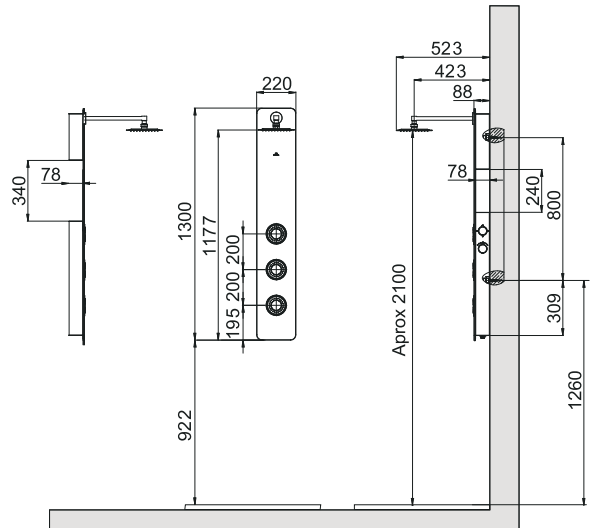

GALLERY

130x22x9(53)		L 138 cm. W 31 cm. H 22 cm.	0.09 m³	
100136202 N720000176		white blanc		1.186,00 €
100136203 N720000177		black noir		1.186,00 €

Thermostatic shower column with built-in wax thermocouple. Stainless steel structure with black decorative tempered glass with security mesh. Shower head, hand shower support in the column, hand shower, additional hand shower "JOY" and adjustable jets. With connections of 1/2", 150mm of distance between them. It includes a non-return valve and a safety stop at 38°, the flow rate at 3 bars of the hand shower is 5,23 l/min, the shower head 8,2 l/min and of the adjustable jets of 11,69 l/min.

Colonne de douche thermostatique avec thermocouple en cire intégré. Structure en acier inoxydable avec verre trempé décoratif noir avec maille de sécurité. Pommeau de douche, support de douchette dans la colonne, douchette, douchette supplémentaire "JOY" et jets orientables. Avec des raccords de 1/2", 150 mm de distance entre eux. Il comprend un clapet anti-retour et un arrêt de sécurité à 38°, le débit à 3 bars de la douche est de 5,23 l/min, la pomme de douche 8,2 l/min et des jets réglables de 11,69 l/min.