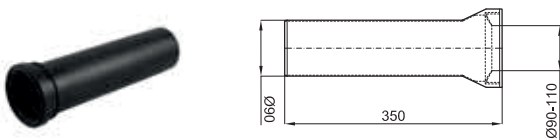

NEW

100256412
N499817180

● black
● noir

10,00 €

Horizontal waste pipe 90x350 mm, for Smart Line wall hung toilets concealed frames. Used when the waste pipe inside the wall is in horizontal position.
Tube de raccordement horizontal 90x350 mm, pour bâti-supports cuvette WC suspendue Smart Line. À utiliser quand le tube d'évacuation général à l'intérieur est en position horizontale.