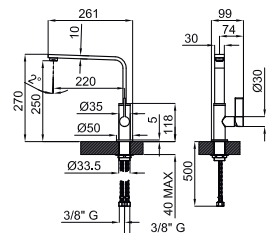

100089924
N196400825

chrome
chromé

596,00 €

SOFT - Single lever sink mixer with swivel spout. Ø35 ceramic cartridge and 3/8" connection. Length of hoses 500 mm and "Plus" aerator
SOFT - Mitigeur d'évier avec bec orientable. Cartouche ceramique Ø25 mm. Flexibles raccordements 3/8" longueur 500 mm. Mousseur "Plus".