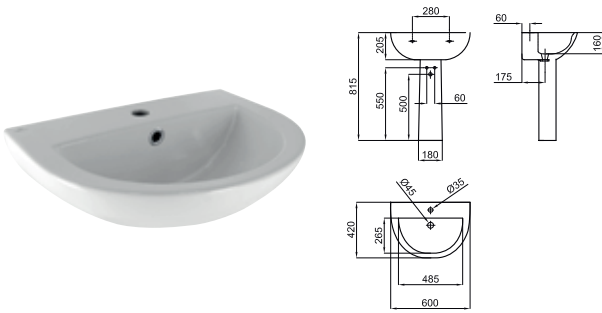

CITY N

100066269
N369225452

○ white
○ blanc

105,00 €

60 cm. wall hung basin with overflow and fixing kit 100041225 - N421040000.
Lavabo 60 cm. avec trop plein et fixations 100041225 - N421040000.