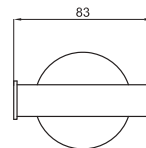

HOTELS

100102354
N648000001

● chrome
chromé

23,00 €

100267559
N643000101

● black matt
noir mat

34,00 €

100103954
N643000032

● chrome
chromé

35,00 €

Double robe hook
Double crochet

Robe hook
Crochet