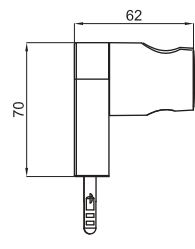

EX

100093563
N199999763

chrome
chromé

79,00 €

Shower outlet elbow
Prise d'eau murale

100084812
N299999666

chrome
chromé

18,00 €

Wall bracket adjustable
Support douchette orientable