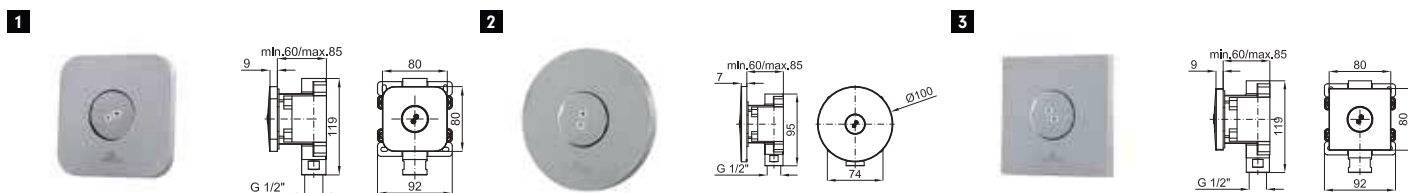

body jets · body jets

1 1/2" concealed body jet RECTO with massage function and 1/2" connection. Minimum flow rate required: 3 l/min.
RECTO Buse latérale douche 1/2". Requiert un débit minimum à 3 bars de 3l/min

100163996
N199999316

chrome
chromé

184,00 €

2 1/2" concealed body jet RONDO with massage function and 1/2" connection. Minimum flow rate required: 3 l/min.
RONDO Buse latérale douche 1/2". Requiert un débit minimum à 3 bars de 3l/min

100164006
N299998880

chrome
chromé

184,00 €

3 1/2" concealed body jet SQUARE jet with massage function and 1/2" connection. Minimum flow rate required: 3 l/min.
SQUARE Buse latérale douche 1/2". Requiert un débit minimum à 3 bars de 3l/min

100163997
N140140086

chrome
chromé

184,00 €