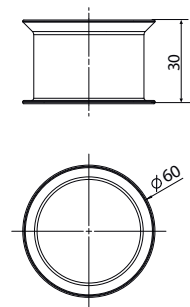

100043170
N899393101

chrome
chromé

40,00 €

3 cm. metal spacer
Tube de vidage 3 cm