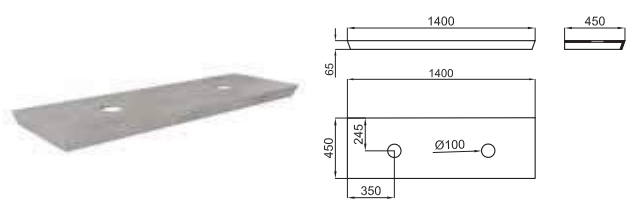

NEW	100271573 N804861143	● bottega acero nature <i>bottega acero nature</i>	30.0	10	2.140,00 €
	100271590 N804861148	● glem white nature <i>glem white nature</i>	30.0	10	2.304,00 €

Porcelain XTONE countertop 140cm. Prepared for 2 basins and 2 faucets. Includes metal claws for wall fixing.

Plan vasque de 140cm de grès porcelainé XTONE. Usiné pour 2 lavabos et 2 robinetteries. Contient griffes métalliques pour fixation au mur.

NEW	100271556 N804861144	● bottega acero nature <i>bottega acero nature</i>	30.0	10	2.108,00 €
	100271562 N804861147	● glem white nature <i>glem white nature</i>	30.0	10	2.272,00 €

Porcelain XTONE countertop 140cm. Prepared for 2 basins. Includes metal claws for wall fixing.

Plan vasque de 140cm de grès porcelainé XTONE. Usiné pour 2 lavabos. Contient griffes métalliques pour fixation au mur.