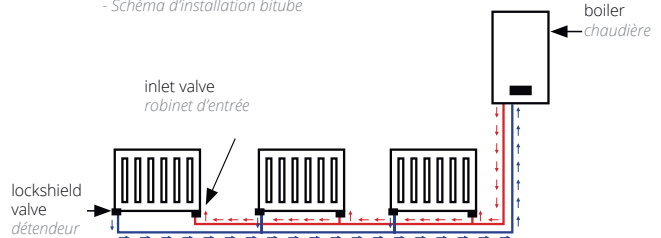

B. - Dual tube installation diagram
- Schéma d'installation bitube

- How does the electric version work?

An electric heating element heats the antifreeze liquid (water + alcohol = glycol). As the liquid is heated, it rises by convection to the upper part of the towel warmer, and is distributed along the horizontal tubes. The liquid which is at a lower temperature moves to the lower part of the towel warmer, and comes into contact with the heating element. As it heats up, it rises to the top of the towel warmer, and the liquid which was hot and has released heat by radiation through the towel warmer tubes cools and descends to the lower part. As a result, there is always a cycle of glycol heating up and cooling down, emitting heat through the towel warmer tubes.

The electric towel warmers can be thermostatic (ET1 / EL1) or simple (E1).

Simple towel warmers do not have any type of operating controls. They operate until the simple heating element is activated and turns off. After a while, the heating element turns back on until it turns off again.

One feature of thermostatic towel warmers is that they do not operate constantly at their full power: they operate in the same way as the previous type, but do not need to reach their maximum operating temperature to turn off and back on again. They include a programmer.

- Comment fonctionne la version électrique?

Une résistance électrique chauffe le liquide antigel (eau + alcool = glycol). En étant chauffé, le liquide monte par convection vers la partie haute du sèche serviette et se distribue dans les tubes horizontaux. Le liquide dont la température est inférieure descend vers la partie basse du sèche serviette et est chauffé par la résistance. En étant chauffé, il remonte vers la partie supérieure du sèche serviette, et le liquide qui était chaud et a déjà transmis de la chaleur par rayonnement à travers les tubes du sèche serviette, s'est refroidi et redescend dans la partie inférieure. De cette manière, il y a toujours un cycle actif de glycol que se chauffe/refroidit et émet de la chaleur à travers les tubes du sèche serviette.

Les sèche serviettes électriques peuvent être à thermostat (ET1 / EL1) ou simples (E1).

Le fonctionnement des sèche serviettes simples n'est pas réglable. Ils fonctionnent continuellement jusqu'à ce que la résistance simple dont ils sont équipés se déclenche et s'éteint. Cette dernière recommence à chauffer après un certain temps, puis elle s'éteint de nouveau.

Les sèche serviettes à thermostat se distinguent par le fait de ne pas fonctionner en permanence à pleine puissance, c'est-à-dire qu'ils fonctionnent de la même manière que les autres, mais qu'ils n'ont pas besoin de parvenir à un maximum pour ensuite s'éteindre, puis fonctionner de nouveau. Ils sont équipés d'un programmeur.