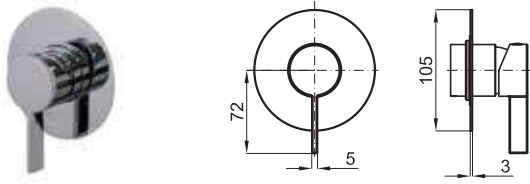

NEW · LIGNAGE

EX	NEW	100256472 N197503622	chrome chromé	1.4	134,00 €
EX	NEW	100258767 N197503671	Gold or	1.4	152,00 €

Single lever concealed shower mixer trim kit.
Partie externe mitigeur encastré douche

SMART BOX

1