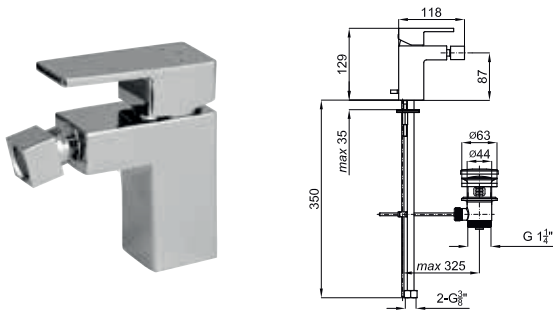

100123635
N172390031

chrome
chromé

179,00 €

Single lever bidet mixer with Ø35 mm ceramic cartridge, 3/8" connections, 370 mm. long hoses, pop-up waste set 1 1/4" and "plus" aerator. Flow rate 12,08 l/min. at 3 bar.
Mitigeur bidet avec cartouche Ø35 mm. Flexibles raccords 3/8" longueur 370 mm. Garniture de vidage 1 1/4". Mousseur "plus". À 3 bars de pression 12,08 l/min.