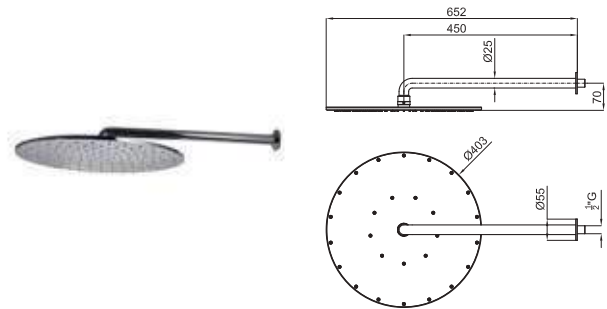

100093586 N196599506		chrome <i>chromé</i>		7.6	1.572,00 €

		100184782 N199999227		chrome <i>chromé</i>		4.1	654,00 €

		100190656 N199999136		titanium <i>titane</i>		4.1	1.383,00 €

		100190657 N199999140		copper <i>cuivre</i>		4.1	1.383,00 €

Rain+cascade shower head with 1/2" connectors. Flow rate rain: 12,3 l/min. at 3 bar and flow rate cascade: 8,80 l/min. at 3 bar.
Ciel de pluie + cascade avec raccords de 1/2". À 3 bars de pression pour fonction pluie 12,3 l/min. et pour fonction cascade 8,80 l/min.

400mm shower head with arm. Flow rate 20 l/min at 3 bar.
Kit ciel de pluie 400mm + bras 450mm. Débit à 3 bars de 20l/min.