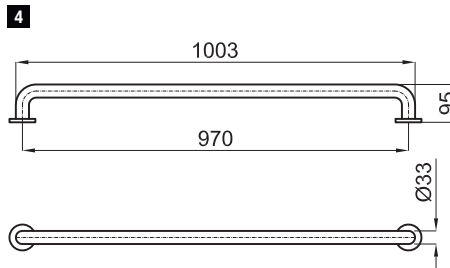

1 40 cm grab rail
Barre murale 40 cm.

100042132
N617010945

polished inox
Acier Inox poli

128,00 €

2 60 cm. grab rail
Barre murale 60 cm.

100042137
N617011097

white epoxy
Acier Inox epoxy blanc

123,00 €

100042135
N617011045

polished inox
Acier Inox poli

149,00 €

3 80 cm. grab rail
Barre murale 80 cm.

100042180
N617017045

polished inox
Acier Inox poli

171,00 €

4 100 cm. grab rail
Barre murale 100 cm.

100042177
N617016745

polished inox
Acier Inox poli

191,00 €

5 120 cm. grab rail
Barre murale 120 cm.

100042174
N617016345

polished inox
Acier Inox poli

222,00 €