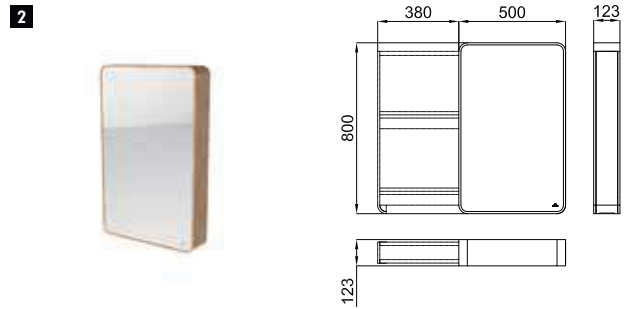

NATURE

NATURE

1 Wall mounted cabinet with mirror and manufactured in natural wood veneer 80x50CM. It incorporates a drawer with lateral opening to the right and soft-close system.
Module suspendu avec miroir à plaquage en bois naturel 80x50cm. Inclus tiroir latéral ouverture à droite avec fermeture ralentie.