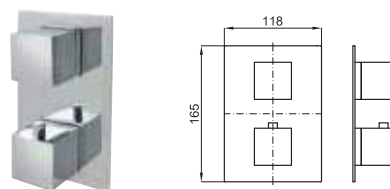

NEW - SQUARE

100124172 chrome
N199999569 chromé **302,00 €**

100266846 black
N186490053 noir **303,00 €**