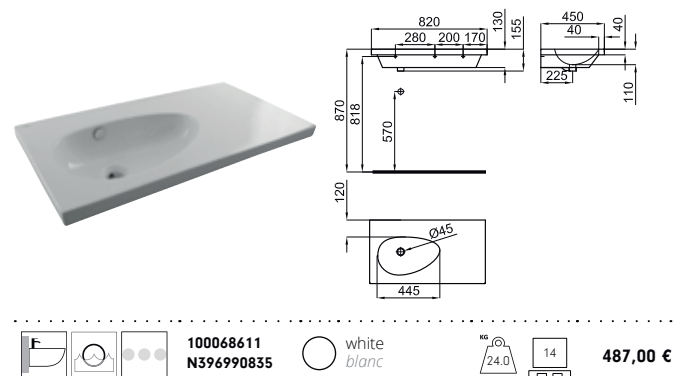

HOTELS

82 cm. wall hung basin with left offset bowl, taphole, overflow and 100041225 - N421040000 fixing kit.
Lavabo 82 cm suspendu à bac décalé vers la gauche, trou pour la robinetterie, trop-plein et fixations 100041225 - N421040000.

82 cm. wall hung basin with left offset bowl, overflow and 100041225 - N421040000 fixing kit. Without taphole.
Lavabo 82 cm suspendu à bac décalé vers la gauche, trop-plein et fixations 100041225 - N421040000. Sans trou pour la robinetterie