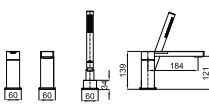

URBAN

100165597
N118211303

chrome
chromé

332,00 €