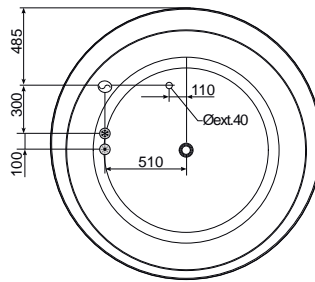

EQUIPMENT • EQUIPEMENT

	OUTDOOR AIR	OUTDOOR AIR+W
AIR JET JET AIR	10	10
CALENTADOR (W) PROJECTEUR CHROMOTHÉRAPIE		1