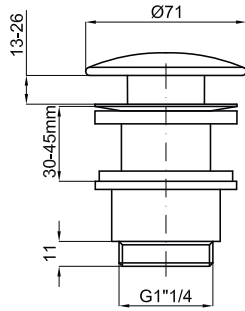

chrome
chromé

95,00 €

Bottle trap. UK size 35 mm diameter
RONDO_ Siphon bouteille lavabo

100067431
N199514001

chrome
chromé

39,00 €

Bottle trap
Siphon bouteille lavabo

accessories · accessoires