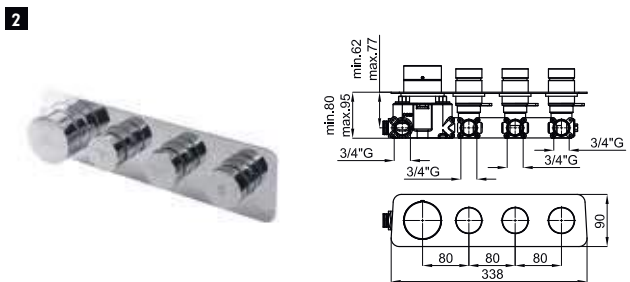

1 Concealed push-button thermostatic 2 ways 3/4" with wax thermostatic element. Built in non-return valve. Flow rate at 3 bar for one output 20,4 l/min. and for two outputs at the same time 25,9 l/min.
Thermostatique encastré push 2 voies avec thermoélément en cire intégré. Connexions 3/4". Le débit à 3 bars est de 20,4 l/min pour une voie et de 25,9 l/min pour deux voies en même temps. Inclus valve anti retour.

100180995
N199999254 chrome chromé **852,00 €**

2 Concealed push-button thermostatic 3 ways 3/4" with wax thermostatic element. Built in non-return valve. Flow rate at 3 bar for one output 20,4 l/min. and for two outputs at the same time 25,9 l/min.
Thermostatique encastré push 3 voies avec thermoélément en cire intégré. Connexions 3/4". Le débit à 3 bars est de 20,4 l/min pour une voie et de 25,9 l/min pour deux voies en même temps. Inclus valve anti retour.

100180986
N199999245 chrome chromé **985,00 €**