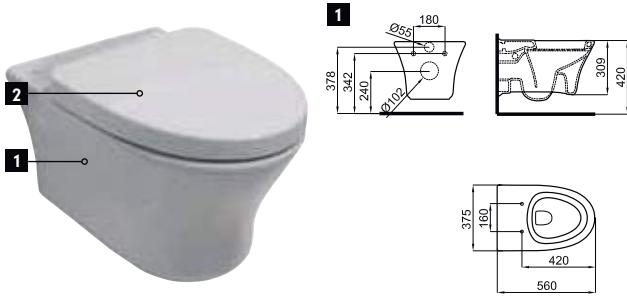

HOTELS

1 Wall hung pan with fixing kit 100090710 - N356330437
Cuvette suspendue avec fixations 100090710 - N356330437

100090698
N399999901

217,00 €

2 Soft close seat and cover
Abattant cuvette descente retenue

100123833
N356330439

143,00 €