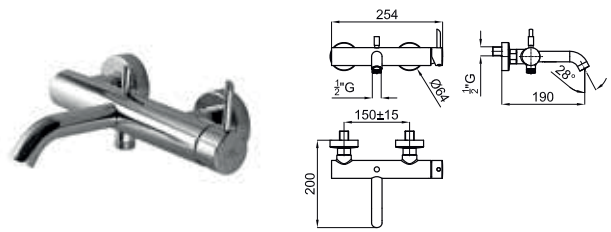

100209415 N200000006	chrome chromé		279,00 €
	100209448 N200000009	black noir		337,00 €

Wall mounted exposed shower mixer with Ø35 mm ceramic cartridge and 1/2" connections. Centre distance 150 +/-15 mm. Flow rate 22,11 l/min. at 3 bar.
Mitigeur externe douche avec cartouche Ø35 mm. Raccordements 1/2". Distance entre des raccords 150 +/-15 mm. À 3 bars de pression 22,11 l/min.

	100209449 N200000007	chrome chromé		359,00 €
	100209455 N200000008	black noir		421,00 €

Wall mounted exposed bath shower mixer with Ø35 mm ceramic cartridge, 1/2" connections, semi-automatic diverter and "plus" aerator. Centre distance 150 +/-15 mm. Flow rate for shower: 20,96 l/min. at 3 bar and flow rate bath: 15,98 l/min. at 3 bar.
Mitigeur externe bain/douche avec cartouche Ø35 mm. Raccordements 1/2". Inverseur semi-automatique. Mousseur "plus". Distance entre des raccords 150 +/-15 mm. À 3 bars de pression pour douche 20,96 l/min. et pour bain 15,98 l/min.