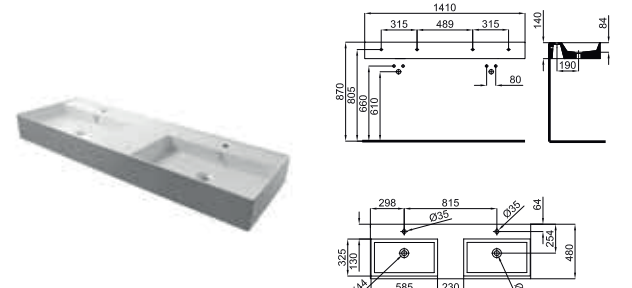

100200976
N372769968

○ white
○ blanc

930,00 €

141 cm. double bowl wall hung basin with fixing kit 100041225 - N421040000 with overflow.

Lavabo 141 cm. suspendu à bac double avec trop plein et fixations 100041225 - N421040000. .