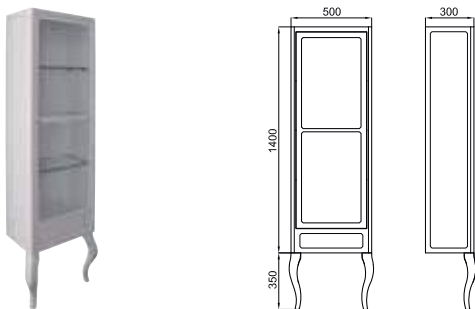

- 100123874
  N877000005 white
  blanc 44.6 4 **1.461,00 €**
- 100123875
  N877000004 black
  noir 44.6 4 **1.611,00 €**

wall mount cabinet with lacquered wood support. Height 1750 mm.
Vitrine murale avec support au sol en bois laqué. Hauteur 1750 mm.