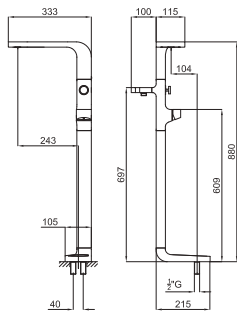

MOOD

100123652
N199999566

chrome
chromé

12.5 **2.924,00 €**

100123651
N199999577

white
blanc

12.5 **3.429,00 €**

Floor mounted bath shower mixer 1/2". Spout with flow-breaker. automatic diverter. Shower kit included. The flow rate at 3 bars is 21 l/min for the bath, 6 l/min for the rain shower and 3 l/min for the spray.
Mitigeur bain/douche installation au sol avec cartouche Ø35 mm. Raccordement 1/2". Douchette, flexible et support inclus. Inverseur automatique. Le débit à 3 bars est pour le bain de 21l/min, pour le douche pluie de 6l/min et spray 3l/min.