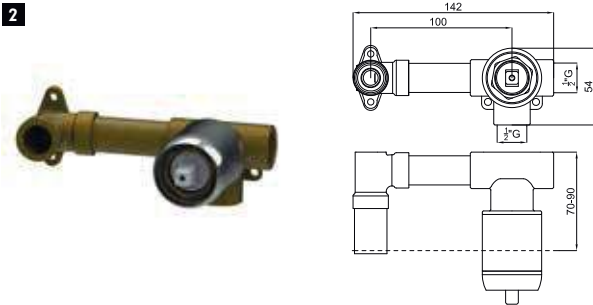

100190226 N109390072	chrome chromé	0.7	248,00 €
EX	100190652 N109390136	titanium titane	0.7	436,00 €
NEW	100190503 N109390101	copper cuivre	0.7	436,00 €

External part for wall basin mixer with rib handle and round spout. Flow rate 5.68 at 3 bar.
Partie externe mitigeur lavabo encastré avec poignée striillée et bec rond. À 3 bars de pression 5,68 l/min.

	100184778 N109390069	chrome chromé	0.7	305,00 €
EX	100190604 N199999164	titanium titane	0.7	445,00 €
NEW	100190623 N199999160	copper cuivre	0.7	445,00 €

External part for wall basin mixer with rib handle and square spout. Flow rate 5.68 at 3 bar.
Partie externe mitigeur lavabo encastré avec poignée striillée et bec carré. À 3 bars de pression 5,68 l/min.

2

Internal part for wall basin mixer
Corps interne pour mitigeur lavabo encastré

	100190229 N109390074	chrome chromé	0.8	139,00 €
	100203644 N199999116	titanium titane	0.8	210,00 €
NEW	100203651 N199999117	copper cuivre	0.8	210,00 €