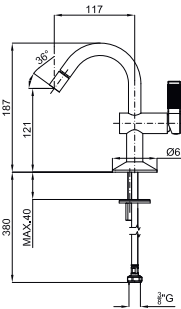

100241762 N197503607 chrome chromé 1.2 **571,00 €**

100241761 N197503608 Gold or 1.2 **782,00 €**

NEW

100238513 N109390157 chrome chromé 1.2 **427,00 €**

100238533 N109390158 Gold or 1.2 **637,00 €**

NEW

LUXE - Single lever bidet mixer 3/8". Ø25 mm ceramic cartridge. Length of hoses 380 mm. Without pop-up waste. "Plus" aerator. Flow rate 5 l/min. at 3 bar.
LUXE - Mitigeur bidet avec cartouche Ø25 mm. Flexibles raccordement 3/8" longueur 380 mm. Sans vidage. Avec mousseur "plus". À 3 bars de pression 5 l/min.

Single lever bidet mixer 3/8". Ø25 mm ceramic cartridge. Length of hoses 380 mm. Without pop-up waste. "Plus" aerator. Flow rate 5 l/min. at 3 bar.
Mitigeur bidet avec cartouche Ø25 mm. Flexibles raccordement 3/8" longueur 380 mm. Sans vidage. Avec mousseur "plus". À 3 bars de pression 5 l/min.