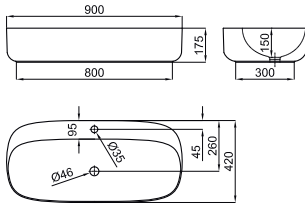

ARQUITECT

100200830
N390000055

white
blanc

566,00 €

90 cm. countertop basin without overflow. It's necessary to use a un-slotted clicker or freeflow grid basin waste.

Lavabo 90 cm. à poser sans trop plein. Un vidage à écoulement permanent devra être utilisé.

100229808
N390000059

white
blanc

354,00 €

100229809
N390000060

matt white
blanc mate

532,00 €

50 cm wall hung thin basin with overflow and fixing kit 100041225 - N421040000.

Lavabo 50 cm suspendu à bords fins avec trop plein et fixations 100041225 - N421040000.