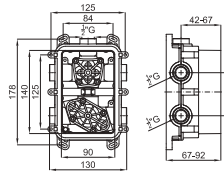

1 URBAN - Thermostatic smart box external component.
URBAN - Pièce externe Smartbox thermostatique

100124174
N199999564

chrome
chromé

332,00 €

2

3

2

SMART BOX SLIM - Universal and quick installation for 1, 2 or 3 ways mixers with a Ø35 mm. ceramic cartridge and 1/2" connections. Flow rate one outlet: 22,4 l/min. at 3 bar. and other outlet: 19,5 l/min. at 3 bar.
SMART BOX SLIM- Corps encasté d'installation rapide universelle pour thermostatique à 1, 2 ou 3 sorties. Avec cartouche thermostatique en céramique incorporée et connexions 1/2". 3 bars de pression pour une sortie: 22,4 l/min. et pour l'autre deux: 19,5 l/min.