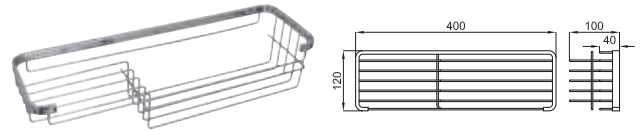

100103944
N643000030

chrome
chromé

118,00 €

Soap and sponge basket 2 levels
Porte-savon rectangulaire deux niveaux