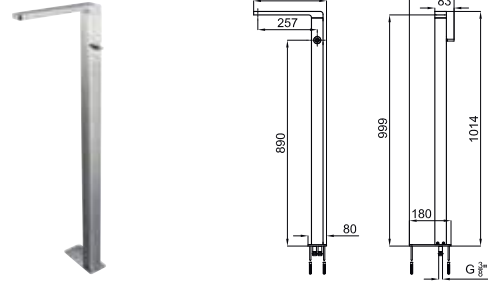

100063517 N199999986	chrome chromé		1.972,00 €
		100073040 N199999902	white blanc		2.245,00 €

Floor mounted basin mixer 3/8". Spout with flow-bracker. Flow rate 12,23 l/min. at 3 bar.
Mitigeur lavabo installation au sol avec cartouche Ø35 mm. Raccordements 3/8". Bec avec brise-jet laminaire. Chute d'eau en effet cascade. À 3 bars de pression 12,23 l/min.