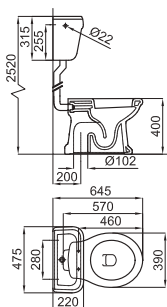

It is required
Requiert

S - V

100044110
N258020000

100157942
N157416502

PACK

100239064
N399999674

white_gold
blanc_or

50.0

1.155,00 €

PACK C/C floor outlet pan, high level cistern with side inlet and cistern internals and high level cistern's accessories. Includes 100090790-N381000036 fixing kit.

PACK Cuvette au sol sortie verticale avec plaque pour réservoir haut, réservoir suspendu avec alimentation latérale, mécanisme et accessoires réservoir haut. Inclus fixations 100090790 - N381000036.

Included accessories:

Accessoires inclus:

1. 1 100238616 - N381000054
2. 2 100238670 - N381000050
3. 3 100238656 - N381000052