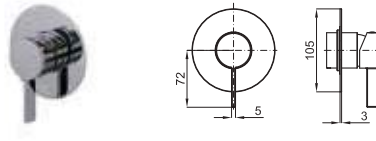

NEW - LIGNAGE

100256472 chrome
N197503622 chromé 134,00 €

100258767 Gold
N197503671 or 152,00 €