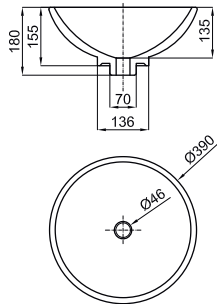

GLOVE II - Ø40 cm. countertop basin without overflow. It's necessary to use a un-slotted clicker or freeflow grid basin waste.
GLOVE II - Lavabo Ø40 cm. à poser sans trop plein. Un vidage à écoulement permanent devra être utilisé.

		100113665 N396990857	 white blanc			210,00 €