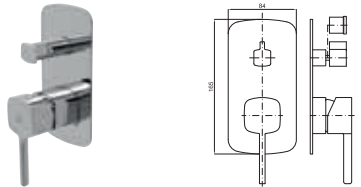

NK CONCEPT

100140130
N199999402

chrome
chromé

168,00 €