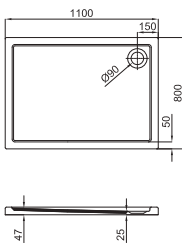

110 x 80

100053971 330,00 €
N343150011