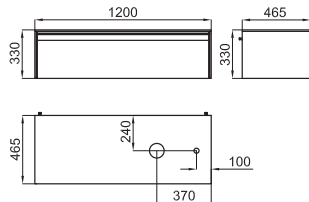

1

2

1 Wall hung vanity unit 120 cm wide. Drawer with soft-close system. With copper handle.
Module suspendu de 120 cm de largeur. 1 tiroir à fermeture amortie. Poignée en finition cuivre.

100236932
N859000079