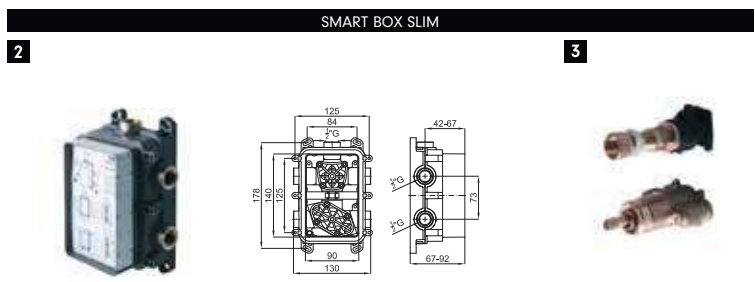

1 Thermostatic smart box external component.
Pièce externe Smartbox thermostatique

EX **100124172** chrome
N199999569 chromé **302,00 €**

NEW **100266846** black
N186490053 noir **303,00 €**

2 SMART BOX SLIM - Universal and quick installation for 1, 2 or 3 ways mixers with a Ø35 mm. ceramic cartridge and 1/2" connections. Flow rate one outlet: 22,4 l/min. at 3 bar. and other outlet: 19,5 l/min. at 3 bar.
SMART BOX SLIM- Corps encastré d'installation rapide universelle pour thermostatique à 1, 2 ou 3 sorties. Avec cartouche thermostatique en cire incorporée et connexions 1/2". 3 bars de pression pour une sortie: 22,4 l/min. et pour l'autre deux: 19,5 l/min.

100238318
N521280253 **131,00 €**

3 SMART BOX SLIM- Internal thermostatic component for 3 exits 100238318 - N521280253
SMART BOX SLIM- Pièce interne thermostatique 3 sorties 100238318 - N521280253

100238407
N199999007 **213,00 €**