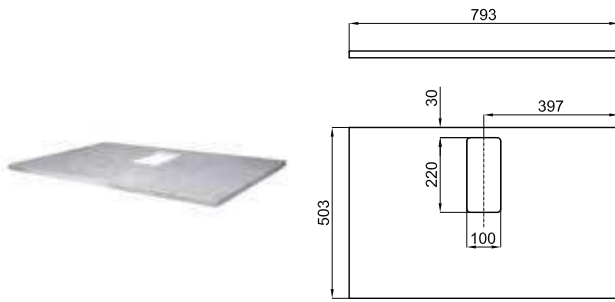

NEW · VINTAGE

100210221 **N804861109** white / blanc 21.3 15 **529,00 €**

Countertop of marble VINTAGE 80cm for XL Lake vessel sink
Plan en marbre VINTAGE 80cm pour lavabo XL Lake