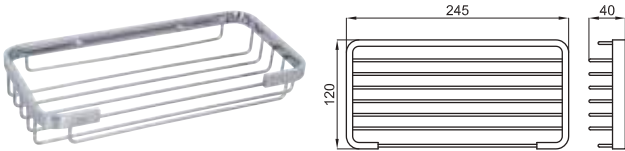

100103945
N643000029

chrome
chromé

82,00 €

Soap and sponge basket
Porte-savon rectangulaire