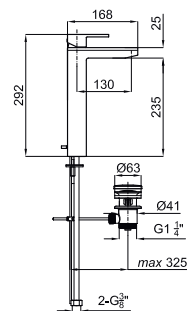

ACRO N

100123629
N172390025

chrome
chromé

173,00 €

Single lever basin mixer with Ø35 mm ceramic cartridge, 3/8" connections, 370 mm. long hoses, pop-up waste set 1 1/4" and "plus" aerator. Flow rate 12,01 l/min. at 3 bar.
Mitigeur lavabo avec cartouche Ø35 mm. Flexibles raccords 3/8" longueur 370 mm.
Garniture de vidage 1 1/4". Mousseur "plus". À 3 bars de pression 12,01 l/min.

100123628
N172390026

chrome
chromé

281,00 €

High spout single lever basin mixer with Ø35 mm ceramic cartridge, 3/8" connections, 370 mm. long hoses, pop-up waste set 1 1/4" and "plus" aerator. Flow rate 12,01 l/min. at 3 bar.
Mitigeur lavabo bec haut avec cartouche Ø35 mm. Flexibles raccords 3/8" longueur 370 mm. Garniture de vidage 1 1/4". Mousseur "plus". À 3 bars de pression 12,01 l/min.