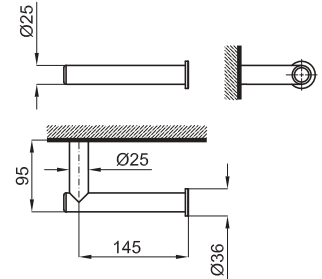

100238459
N699520087

chrome
chromé

144,00 €

Soap dispenser over countertop. Capacity 200 ml.
Distributeur de savon à poser. Capacité 200 ml.

100238490
N699520088

chrome
chromé

168,00 €

Wall mounted soap dispenser. Capacity 200 ml.
Diffuseur de savon fixe. Capacité 200 ml.