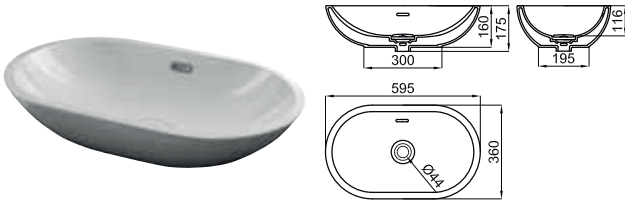

FORMA

			100214320 N350798851		white blanc			282,00 €
			100254032 N399999658		matt white blanc mate			469,00 €
			100274765 N399999641		black matt noir mat			551,00 €

59,5x36 cm. countertop basin with overflow. Clicker basin waste and ceramic plug included
Lavabo 59,5x36 cm. à poser avec trop plein. Inclus bonde de vidage type clicker avec couvercle céramique

			100137912 N399999809		white blanc			344,00 €
			100254007 N399999661		matt white blanc mate			507,00 €
			100274759 N399999635		matt black noir mat			599,00 €

50x40 cm. countertop basin with overflow. Clicker basin waste with ceramic cover included.
Lavabo 50x40 cm. à poser avec trop plein. Inclus bonde de vidage type clicker avec couvercle céramique