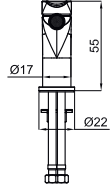

NEW · CURVE

NEW 100258810
N195591303 chrome
chromé 1.2 **190,00 €**

Single lever bidet mixer 3/8". Ø35 mm ceramic cartridge. Length of hoses 390 mm. With pop-up waste set 1 1/4". "Plus" aerator. Flow rate 6 l/min. at 3 bar.
Mitigeur bidet avec cartouche Ø35 mm. Flexibles raccordement 3/8" longueur 390 mm., avec garniture de vidage 1 1/4". Avec mousseur "plus". À 3 bars de pression 6 l/min.

NEW 100258776
N195591307 chrome
chromé 1.2 **161,00 €**

Single lever bidet mixer 3/8". Ø35 mm ceramic cartridge. Length of hoses 390 mm. Without pop-up waste set 1 1/4". "Plus" aerator. Flow rate 6 l/min. at 3 bar.
Mitigeur bidet avec cartouche Ø35 mm. Flexibles raccordement 3/8" longueur 390 mm., sans garniture de vidage 1 1/4". Avec mousseur "plus". À 3 bars de pression 6 l/min.

1

2

3

1 RONDO - Thermostatic smart box external component.
RONDO - Pièce externe Smartbox thermostatique

100124173
N199999556 chrome
chromé 0.9 **268,00 €**

2 SMART BOX SLIM - Universal and quick installation for 1, 2 or 3 ways mixers with a Ø35 mm. ceramic cartridge and 1/2" connections. Flow rate one outlet: 22,4 l/min. at 3 bar. and other outlet: 19,5 l/min. at 3 bar.
SMART BOX SLIM- Corps encastré d'installation rapide universelle pour thermostatique à 1, 2 ou 3 sorties. Avec cartouche thermostatique en céramique incorporée et connexions 1/2". 3 bars de pression pour une sortie: 22,4 l/min. et pour l'autre deux: 19,5 l/min.

100238318
N521280253 2.5 **131,00 €**

3 SMART BOX SLIM- Internal thermostatic component for 3 exits 100238318 - N521280253
SMART BOX SLIM- Pièce interne thermostatique 3 sorties 100238318 - N521280253

100238407
N199999007 1.3 **215,00 €**

NEW 100258796
N195591305 chrome
chromé 0.7 **108,00 €**