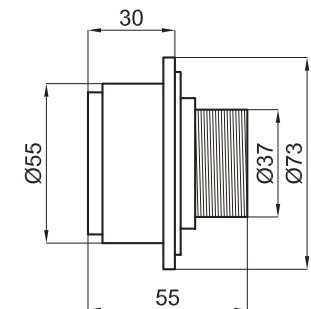

100046585
N499816802

● chrome
chromé

34,00 €

Concealed drain adapter
Adaptateur d'évacuation invisible