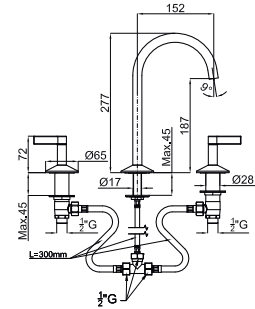

eco		NEW	100241770 N197503603	chrome chromé		842,00 €
eco			100241754 N197503615	gold or		1.107,00 €
NEW						

LUXE - 3 hole basin mixer 1/2". Ceramic disc valves. Without pop-up waste. Flow rate 5 l/min. at 3 bar.
LUXE - Mélangeur lavabo 3 pièces. Tête ceramique. Sans vidage. À 3 bars de pression 5 l/min.

eco		NEW	100238512 N199999003	chrome chromé		577,00 €
eco			100238531 N199999006	Gold or		878,00 €
NEW						

3 hole basin mixer 1/2". Ceramic disc valves. Without pop-up waste. Flow rate 5 l/min. at 3 bar.
Mélangeur lavabo 3 pièces. Tête ceramique. Sans vidage. À 3 bars de pression 5 l/min.