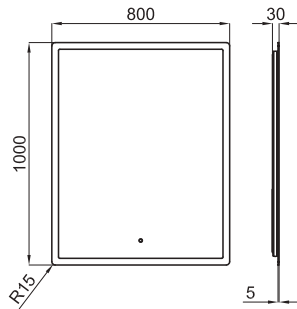

Mirror 80X100cm with perimetral light (3.000K) and defogger, controlled by tactile sensor. Possibility of installing magnifying mirror.

Miroir 80X100cm avec lumière périphérique (3.000K) et système anti buée contrôlés par contact sensor. Possibilité d'installer miroir grossissant.

100233577
N806718570

○ mirror
miroir

1.773,00 €

Mirror 80X100cm with perimetral light (3.000K) and defogger. Without ON / OFF button. Possibility of installing magnifying mirror.

Miroir 80X100cm avec lumière périphérique (3.000K) et système anti buée. Sans bouton allumé et éteint. Possibilité d'installer miroir grossissant.

100233606
N806718569

○ mirror
miroir

1.583,00 €