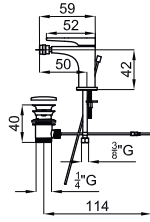

NEW · CURVE

NEW 100258810
N195591303 chrome
chromé 1.2 **190,00 €**

Single lever bidet mixer 3/8". Ø35 mm ceramic cartridge. Length of hoses 390 mm. With pop-up waste set 1 1/4". "Plus" aerator. Flow rate 6 l/min. at 3 bar.
Mitigeur bidet avec cartouche Ø35 mm. Flexibles raccordement 3/8" longueur 390 mm., avec garniture de vidage 1 1/4". Avec mousseur "plus". À 3 bars de pression 6 l/min.

NEW 100258776
N195591307 chrome
chromé 1.2 **161,00 €**

Single lever bidet mixer 3/8". Ø35 mm ceramic cartridge. Length of hoses 390 mm. Without pop-up waste set 1 1/4". "Plus" aerator. Flow rate 6 l/min. at 3 bar.
Mitigeur bidet avec cartouche Ø35 mm. Flexibles raccordement 3/8" longueur 390 mm., sans garniture de vidage 1 1/4". Avec mousseur "plus". À 3 bars de pression 6 l/min.

1

2

3

1 RONDO - Thermostatic smart box external component.
RONDO - Pièce externe Smartbox thermostatique

100124173
N199999556 chrome
chromé 0.9 **268,00 €**

2 SMART BOX SLIM - Universal and quick installation for 1, 2 or 3 ways mixers with a Ø35 mm. ceramic cartridge and 1/2" connections. Flow rate one outlet: 22,4 l/min. at 3 bar. and other outlet: 19,5 l/min. at 3 bar.
SMART BOX SLIM- Corps encastré d'installation rapide universelle pour thermostatique à 1, 2 ou 3 sorties. Avec cartouche thermostatique en céramique incorporée et connexions 1/2". 3 bars de pression pour une sortie: 22,4 l/min. et pour l'autre deux: 19,5 l/min.

100238318
N521280253 2.5 **131,00 €**

3 SMART BOX SLIM- Internal thermostatic component for 3 exits 100238318 - N521280253
SMART BOX SLIM- Pièce interne thermostatique 3 sorties 100238318 - N521280253

100238407
N199999007 1.3 **215,00 €**

NEW 100258796
N195591305 chrome
chromé 0.7 **108,00 €**