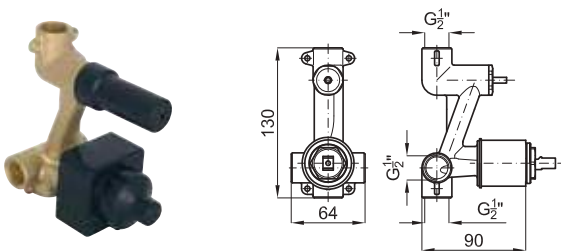

PROJECT LINE

PROJECT LINE - Concealed bath shower valve with Ø35 mm ceramic cartridge, automatic diverter and 1/2" connectors. Flow rate at 3 bar: 20 l/min bath, 18 l/min shower. <i>PROJECT LINE - Corps interne mitigeur encastré bain douche, avec cartouche céramique de Ø35 mm. Inverseur automatique et connection de 1/2", débit à 3 bars de pression baignoire 20 l/min et douche 18 l/min,</i>	100107958 N194710517	chrome chromé		64,00 €