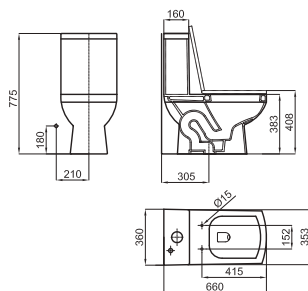

100099732
N369225462

○ white
○ blanc

509,00 €

SOFT CLOSE
NEW

URBAN - One piece toilet with UF renovable soft close seat and cover and double flush mechanism

URBAN- Wc en une seule pièce avec abattant UR extractible Soft Close et mécanisme double chasse