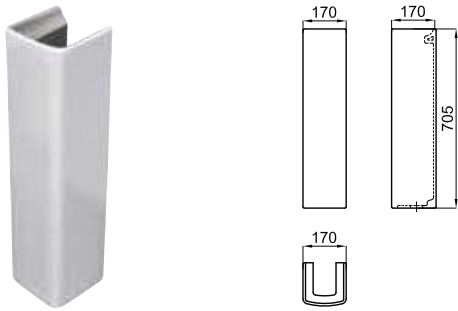

100171058
N369225491
white
blanc
11.0
60
94,00 €

Pedestal
Colonne