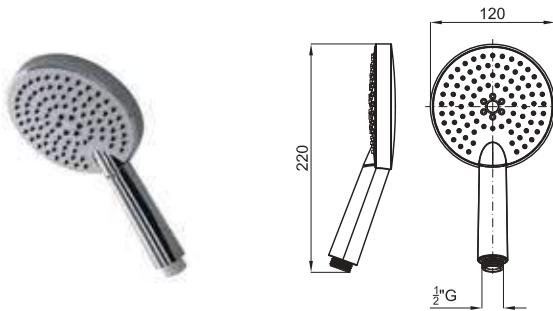

100180987
N199999249

chrome
chromé

87,00 €

Dual function handshower with diverter and AIR ECO system. Flow rate 12,8 l/min at 3bar.

Douchette 2 fonctions avec inverseur et système AIR ECO. Le débit à 3 bars est 12,8 l/min.