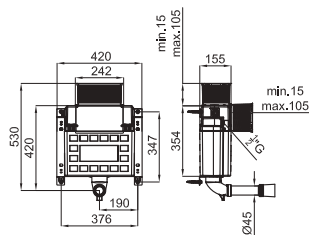

INSTALLATION SYSTEMS - SYSTÈMES D'INSTALLATION: SMART LINE

Concealed cistern without frame for floor standing WC pan, with reduced height. Includes the fixings kit and connection pipes for the WC. Flush plate can be installed in front or on top sides
Réservoir encastré pour cuvette indépendante, hauteur réduite. Inclus kit de fixation et connexions pour le WC

100189501
N398840037

166,00 €

Concealed cistern without frame for floor standing WC pan, with reduced height. Includes the fixings kit and connection pipes for the WC. Flush plate can be installed in front or on top sides. Dual flush ECO (4,5/3 lt)
Réservoir encastré pour cuvette indépendante, hauteur réduite. Inclus kit de fixation et connexions pour le WC. Double chasse ECO (4,5/3 lts)

100253659
N386000089

194,00 €