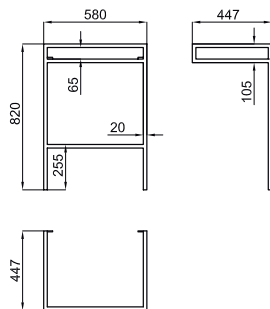

100234021
N802910946

● black
noir

541,00 €

Metal black matte console for wall hung basins Square: 100090017-N377001042. Dimensions: 58 x 44.7 cm x 82 cm high.
Structure en métal noir mat pour vasques suspendu Square: 100090017 - N377001042.
Dimension: 58 x 44.7 cm x 82 cm in alto.