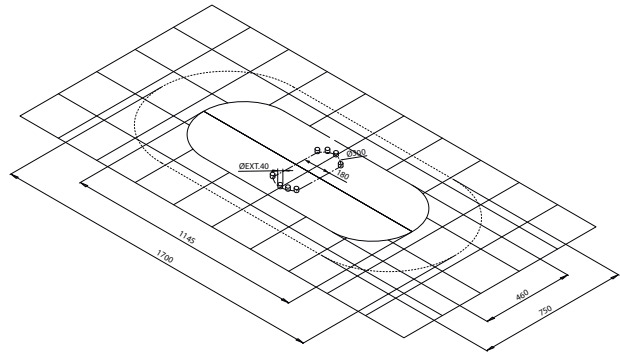

LOUNGE OVAL

170X75 · 58H

	L 175 cm.	0.88 m³	260 l.				100206029 N710001220	glossy white <i>blanc brillant</i>	35.0	45.0	1	2.944,00 €	
	W 80 cm.												H 63 cm.
	L 175 cm.	0.88 m³	260 l.				100259491 N710001616	titanium <i>blanc brillant_titane</i>	35.0	45.0	1	3.340,00 €	
	W 80 cm.												H 63 cm.
	L 175 cm.	0.88 m³	260 l.				100259459 N710001617	copper <i>blanc brillant_cuivre</i>	35.0	45.0	1	3.360,00 €	
	W 80 cm.												H 63 cm.

bathtub, freestanding, without brassware, oval 170x75, one-piece, center bath waste, sanitary acrylic. Siphon NEXT 100158208 accessory not included.
baignoire, en îlot, sans robinetterie, ovale 170x75, une-pièce, avec vidage central, acrylique sanitaire. Accessoir siphon NEXT 100158208 non inclus.

Se recomienda
Recomendamos

100158208
N790001657 **12,00 €**

Bath trap NEXT D40
Siphon vidage pour baignoire NEXT
D40