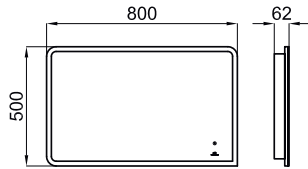

PURE LINE

90 CM