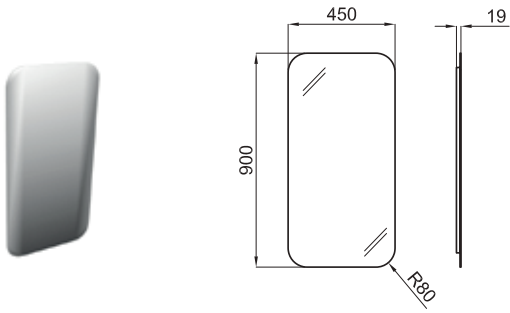

MIRRORS - MIROIRS

100042845
N823800857
mirror
miroir
5.0
20
214,00 €

Vertical mirror with smooth and rounded edges, 45x90 cm
Miroir vertical de 45x90 cm, à bords polis.