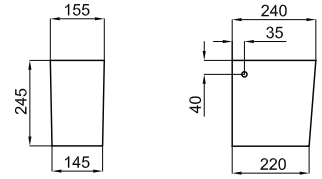

141 cm. double bowl wall hung basin with fixing kit 100041225 - N421040000 with overflow.

Lavabo 141 cm. suspendu à bac double avec trop plein et fixations 100041225 - N421040000. .

ACRO COMPACT

1

2

1 35 cm. wall hung basin with overflow and fixing kit 100041225 - N421040000.
Lavabo 35 cm. avec trop plein et fixations 100041225 - N421040000.