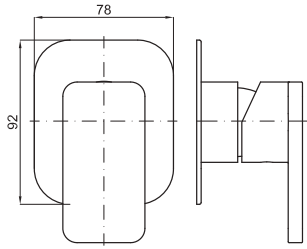

FORMA

100140118
N199999401

chrome
chromé

128,00 €

Single lever concealed shower mixer trim kit.
Partie externe mitigeur encastré douche

SMART BOX

1

2

1

SMART BOX - Universal and quick installation for 1 way mixer with a Ø35 mm. ceramic cartridge and 1/2" connections. The 3 bar pressure is 22,1 l/min. 2 mufflers and a 1/2" plug included.

SMART BOX - Corps encastré d'installation rapide universelle pour mitigeur à 1 sortie. Avec cartouche céramique de Ø35mm et connexions 1/2". Le débit à 3 bars de pression est de 22,1 l/min. 2 silencieux et un bouchon 1/2" inclus.

100124166
N199999568

87,00 €

2

SMART BOX - Internal component for built-in mixer 100124166 - N199999568
SMART BOX - Pièces internes pour corps encastré mitigeur 100124166 - N199999568

100124169
N199999567

53,00 €

PROJECT LINE

PROJECT LINE - Concealed shower valve with Ø35 mm ceramic cartridge and 1/2" connectors. Flow rate 21 l/min. at 3 bar
PROJECT LINE - Corps interne mitigeur encastré douche, avec cartouche céramique de Ø35 mm, connection de 1/2", débit à 3 bars de pression 21 l/min.

100107937
N194710510

chrome
chromé

24,00 €