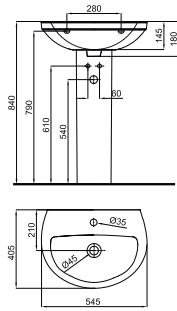

ACRO N

100245221
N316220437

white
blanc

161,00 €

100245185
N316220438

white
blanc

163,00 €

55 cm. wall hung basin with overflow and fixing kit 100041225 - N421040000.
Lavabo 55 cm. avec trop plein et fixations 100041225 - N421040000.

62 cm. wall hung basin with overflow and fixing kit 100041225 - N421040000.
Lavabo 62 cm. avec trop plein et fixations 100041225 - N421040000.

NEW

100245203
N380000054

white
blanc

117,00 €

Pedestal
Colonne

NEW

100245212
N380000053

white
blanc

104,00 €

Semi-pedestal with fixing kit 100040452 - N301150000.
Cache-siphon aux fixations 100040452 - N301150000.