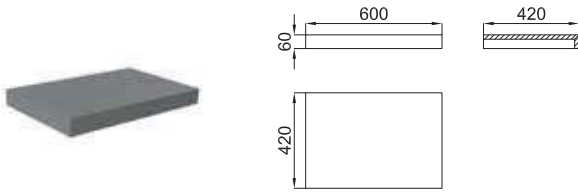

PROJECT TECH

1