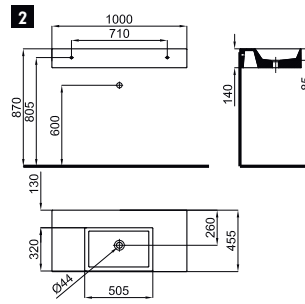

1 100 cm. wall hung basin with central bowl, taphole, overflow and 100041225 - N421040000 fixing kit.
Lavabo 100 cm suspendu à bac centré, trou pour la robinetterie, trop-plein et fixations 100041225 - N421040000. .

100243669
N372769977

white
blanc

28.0 kg

10

672,00 €

THIN
NEW

2 100 cm. wall hung basin with central bowl, without taphole, overflow and 100041225 - N421040000 fixing kit.
Lavabo 100 cm suspendu à bac centré, sans trou pour la robinetterie, trop-plein et fixations 100041225 - N421040000. .

100272300
N372769986

white
blanc

28.0 kg

10

672,00 €

THIN
NEW

3 100 cm. wall hung basin with central bowl, 3 tapholes, overflow and 100041225 - N421040000 fixing kit.
Lavabo 100 cm suspendu à bac centré, 3 orifices pour robinetterie, trop-plein et fixations 100041225 - N421040000. .

100272239
N372769987

white
blanc

28.0 kg

10

672,00 €

THIN
NEW