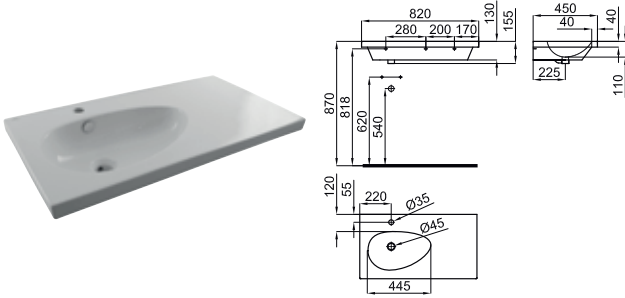

HOTELS

100060961
N39999986

white
blanc

487,00 €

82 cm. wall hung basin with left offset bowl, taphole, overflow and 100041225 - N421040000 fixing kit.

Lavabo 82 cm suspendu à bac décalé vers la gauche, trou pour la robinetterie, trop-plein et fixations 100041225 - N421040000.