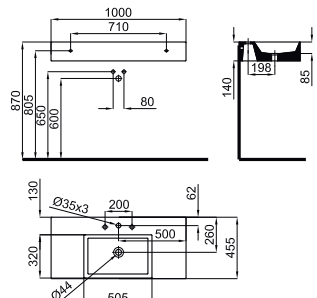

100243655
N372769978

white
blanc

672,00 €

100 cm. wall hung basin with right offset bowl, taphole, overflow and 100041225 - N421040000 fixing kit.

Lavabo 100 cm suspendu à bac décalé vers la droite, trou pour la robinetterie, trop-plein et fixations 100041225 - N421040000. .

100243669
N372769977

white
blanc

672,00 €

100 cm. wall hung basin with central bowl, taphole, overflow and 100041225 - N421040000 fixing kit.

Lavabo 100 cm suspendu à bac centré, trou pour la robinetterie, trop-plein et fixations 100041225 - N421040000. .