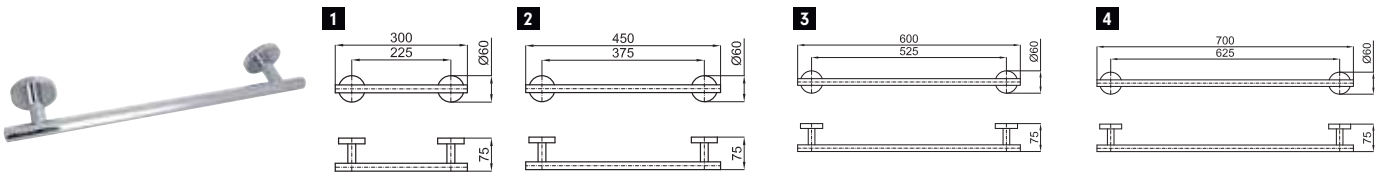

Double robe hook
Double crochet

Robe hook
Crochet

HOTELS

1 30 cm towel rail
Porte-serviettes fixe 1 barre 30 cm. **100103951** chrome **56,00 €**
N643000016 chromé Ø0.4

2 45 cm towel rail
Porte-serviettes fixe 1 barre 45 cm. **100102357** chrome **65,00 €**
N648000003 chromé Ø0.5