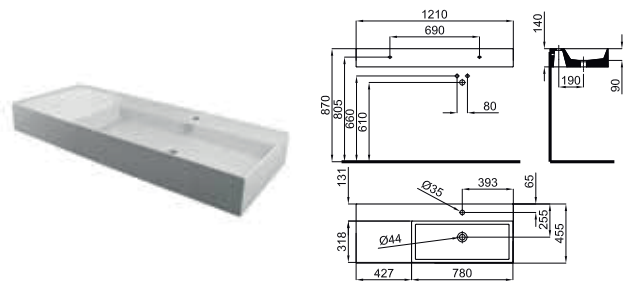

ESSENCE-C

100243647
N372769979

white
blanc

764,00 €

100243691
N372769980

white
blanc

764,00 €

120 cm. wall hung basin with left offset bowl, taphole, overflow and 100041225 - N421040000 fixing kit.

Lavabo 120 cm suspendu à bac décalé vers la gauche, trou pour la robinetterie, trop-plein et fixations 100041225 - N421040000. .

120 cm. wall hung basin with right offset bowl, taphole, overflow and 100041225 - N421040000 fixing kit.

Lavabo 120 cm suspendu à bac décalé vers la droite, trou pour la robinetterie, trop-plein et fixations 100041225 - N421040000. .