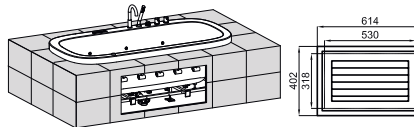

SOLEIL OVAL

	Hot water connections <i>Prise d'eau chaude</i>
	Cold water connections <i>Prise d'eau froide</i>
	Waste <i>Vidage</i>
	Electrical connections <i>Câblage électrique</i>

180X90 · 67H

	L 185 cm. W 95 cm. H 150 cm.	2.64 m³		282 l.					100099293 N710000637		glossy white <i>blanc brillant</i>		33.8		556.0		10	940,00 €	
									100099294 N710000672		glossy white <i>blanc brillant</i>		37.9		55.9		1	2.621,00 €	
	L 185 cm. W 95 cm. H 75 cm.	1.32 m³		282 l.						100099584 N710000673		glossy white <i>blanc brillant</i>		44.0		62.0		1	3.902,00 €
										100099445 N710000616		glossy white <i>blanc brillant</i>		48.1		66.1		1	5.580,00 €
	L 185 cm. W 95 cm. H 75 cm.	1.32 m³		282 l.						100215208 N710001309		glossy white <i>blanc brillant</i>		68.0		86.0		1	5.876,00 €
										100215209 N710001301		glossy white <i>blanc brillant</i>		72.1		90.1		1	7.065,00 €
	L 185 cm. W 95 cm. H 75 cm.	1.32 m³		282 l.						100215487 N710001374		glossy white <i>blanc brillant</i>		78.0		96.0		1	7.567,00 €
										100215522 N710001436		glossy white <i>blanc brillant</i>		82.1		100.1		1	8.910,00 €
	L 185 cm. W 95 cm. H 75 cm.	1.32 m³		282 l.						100215567 N710001456		glossy white <i>blanc brillant</i>		83.0		101.0		1	13.107,00 €
										100215538 N710001420		glossy white <i>blanc brillant</i>		87.1		105.1		1	14.248,00 €