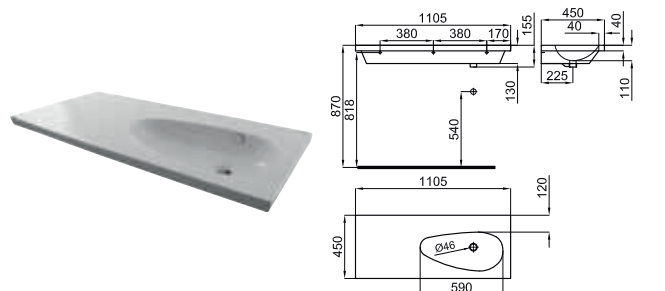

100068610
N396990834

white
blanc

584,00 €

110 cm. wall hung basin with left offset bowl, overflow and 100041225 - N421040000 fixing kit. Without taphole.

Lavabo 110 cm suspendu à bac décalé vers la gauche, trop-plein et fixations 100041225 - N421040000. Sans trou pour la robinetterie.