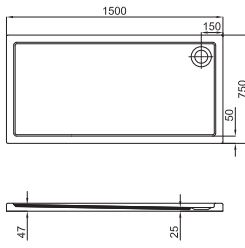

150 x 75

100053979 379,00 €
N343150019