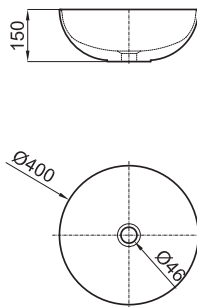

We recommend // On recommande

			100255371 N364850019	○ white <i>blanc</i>	5.9	52	204,00 €

NEW

			100255721 N364850020	○ matt white <i>blanc mate</i>	5.9	52	399,00 €

NEW

40 cm. countertop basin without overflow. It's necessary to use a un-slotted clicker or freeflow grid basin waste.

Lavabo 40 cm. à poser sans trop plein. Un vidage à écoulement permanent devra être utilisé.