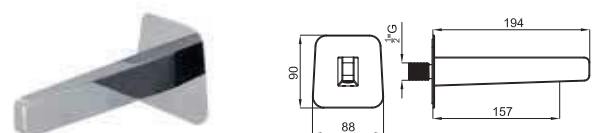

100180999
N199999243

chrome
chromé

171,00 €

Wall mounted bath spout.

Bec de remplissage pour baignoire.