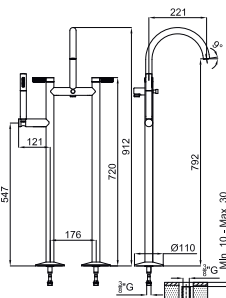

9.8 **100241774 N197503606 chrome chromé 2.406,00 €**

NEW

9.8 **100241718 N197503610 Gold or 3.189,00 €**

NEW

9.8 **100238543 N199998977 chrome chromé 2.166,00 €**

NEW

9.8 **100238535 N199998986 Gold or 3.068,00 €**

NEW

LUXE - Floor mounted bath shower mixer 3/8" with 150cm shower hose and hand shower. Ceramic disc valves. Automatic diverter. "Plus" aerator. Diameter 110 mm. at base.
LUXE - Mélangeur bain/douche installation au sol complet avec flexible 150cm et douchette. Tête ceramique. Douchette, flexible et support inclus. Mousseur "plus". Ø110 mm. dans la base.

Floor mounted bath shower mixer 3/8" with 150cm shower hose and hand shower. Ceramic disc valves. Automatic diverter. "Plus" aerator. Diameter 110 mm. at base.
Mélangeur bain/douche installation au sol complet avec flexible et douchette. Tête ceramique. Douchette, flexible et support inclus. Mousseur "plus". Ø110 mm. dans la base.