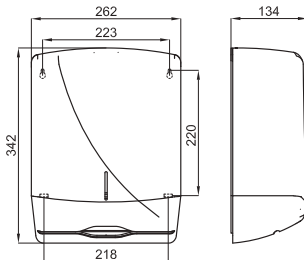

100243277 N770000240	polished inox <i>Acier Inox poli</i>	1.8	158,00 €

Zig-zag steel towel dispenser, Load display and flip-up front.
Distributeur de serviettes zig-zag en acier, repère de niveau et partie frontale rabattable.