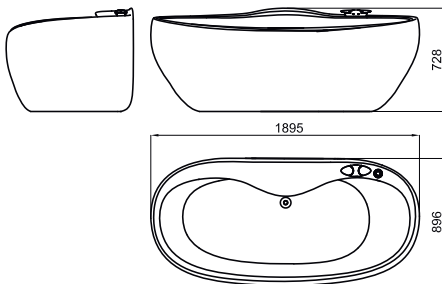

VITAE

190X89 · 73H

L 195 cm.
W 95 cm.
H 90 cm.

1.67 m³

290 l.

100219183
N710001464

○ white
blanc

61.0

72.0

1

7.225,00 €

100219159
N710001463

● chrome
chromé

61.0

75.0

1

7.092,00 €

bathtub, freestanding, with brassware, 190X89, one-piece, center bath waste, sanitary acrylic. Waste and special syphon included.
baignoire 190X89, en îlot, avec robinetterie, une-pièce, avec vidage central, acrylique sanitaire. Special syphon inclus.

100226207
N710001466

● chrome
chromé

1.0

1

280,00 €

100226199
N710001467

○ white
blanc

1.0

1

334,00 €

Grab rail
Barre de maintien baignoire