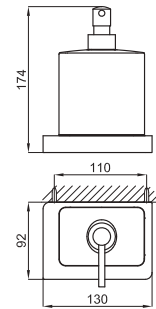

100213306 N618434311	chrome chromé	1.6	245,00 €
100213385 N618434309	copper cuivre	1.6	351,00 €
100213386 N618434316	titanium titane	1.6	351,00 €
100238438 N618434324	Gold or	1.6	330,00 €