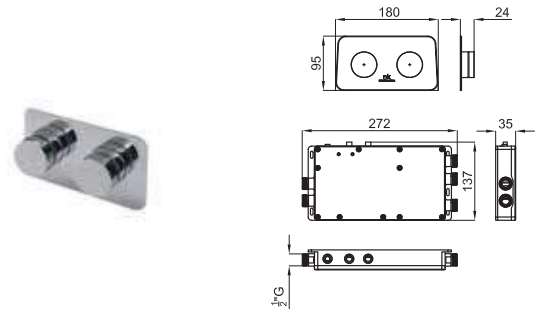

2

1 Digital thermostatic 2 ways 1/2". 2 control buttons with LED lighting. Safety stop. Flow rate 27,5 l/min. at 3 bar. Built in non-return valve. Includes a 100-240V transformer, 50/60Hz exit, 15.0V. External mixer 225x130x55mm.

Thermostatique digital 2 voies avec connections de 1/2". 2 boutons de controle avec illumination LED. Stop de securite. Le debit à 3 bars est de 27,5 l/min. Inclus valve anti retour. Inclus transformateur de 100-240V, 50/60 Hz sortie de 15.0V. Thermostatique independante de 225x130x55mm.

100180989
N199999247

chrome
chromé

2.273,00 €

2 Digital thermostatic 3 ways 1/2". 2 control buttons with LED lighting. Safety stop. Flow rate 27,5 l/min. at 3 bar. Built in non-return valve. Includes a 100-240V transformer, 50/60Hz exit, 15.0V. External mixer 225x130x55mm.

Thermostatique digital 3 voies avec connections de 1/2". 2 boutons de controle avec illumination LED. Stop de securite. Le debit à 3 bars est de 27,5 l/min. Inclus valve anti retour. Inclus transformateur de 100-240V, 50/60 Hz sortie de 15.0V. Thermostatique independante de 225x130x55mm.

100180969
N199999250

chrome
chromé

2.399,00 €