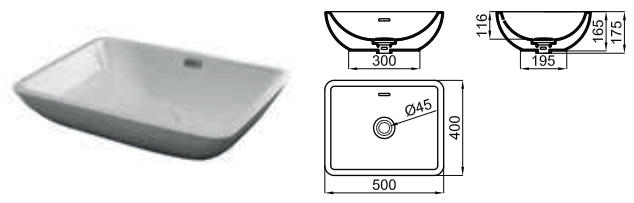

FORMA

			100214320 N350798851		white blanc			282,00 €
			100254032 N399999658		matt white blanc mate			469,00 €
			100274765 N399999641		black matt noir mat			551,00 €

59,5x36 cm. countertop basin with overflow. Clicker basin waste and ceramic plug included
Lavabo 59,5x36 cm. à poser avec trop plein. Inclus bonde de vidage type clicker avec couvercle céramique

			100137912 N399999809		white blanc			344,00 €
			100254007 N399999661		matt white blanc mate			507,00 €
			100274759 N399999635		matt black noir mat			599,00 €

50x40 cm. countertop basin with overflow. Clicker basin waste with ceramic cover included.
Lavabo 50x40 cm. à poser avec trop plein. Inclus bonde de vidage type clicker avec couvercle céramique