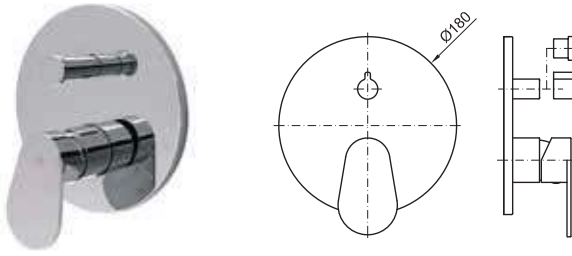

MOOD

100161422
N199999331

chrome
chromé

235,00 €

Single lever concealed bath shower mixer trim kit
Partie externe mitigeur encastré bain douche