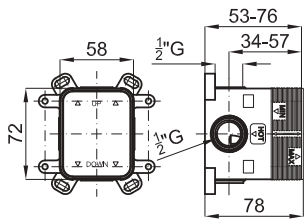

2

1

SMART BOX - Universal and quick installation for 1 way mixer with a Ø35 mm. ceramic cartridge and 1/2" connections. The 3 bar pressure is 22,1 L/min. 2 mufflers and a 1/2" plug included.
SMART BOX - Corps encastré d'installation rapide universelle pour mitigeur à 1 sortie. Avec cartouche céramique de Ø35mm et connexions 1/2". Le débit à 3 bars de pression est de 22,1 l/min. 2 silencieux et un bouchon 1/2 inclus.

100124166
N199999568

87,00 €

2

SMART BOX - Internal component for built-in mixer 100124166 - N199999568
SMART BOX - Pièces internes pour corps encastré mitigeur 100124166 - N199999568

100124169
N199999567

53,00 €

PROJECT LINE