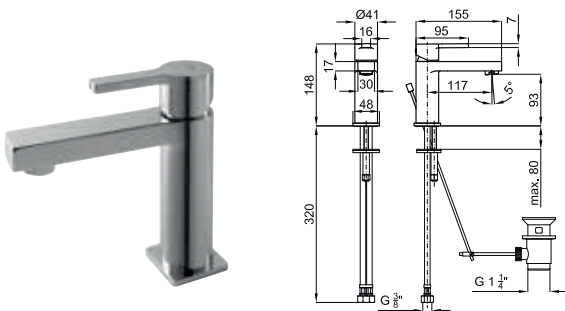

URBAN

	100121305 N199999610	chrome chromé		194,00 €
	100121304 N199999611	white blanc		229,00 €
	100121306 N199999612	black noir		229,00 €

Single lever basin mixer 3/8". Ø25 mm ceramic cartridge. Length of hoses 320 mm. With pop-up waste set 1 1/4". "Plus" aerator. Flow rate 11,7 l/min. at 3 bar.
Mitigeur lavabo avec cartouche Ø25 mm. Flexibles raccordement 3/8" longueur 320 mm., garniture de vidage 1 1/4". Avec mousseur "plus". À 3 bars de pression 11,7 l/min.

	100121307 N199999614	chrome chromé		249,00 €
	100121342 N199999609	white blanc		283,00 €
	100121372 N199999606	black noir		283,00 €

High spout single lever basin mixer 3/8". Ø25 mm ceramic cartridge. Length of hoses 320 mm. With pop-up waste set 1 1/4". "Plus" aerator. Flow rate 11,25 l/min. at 3 bar.
Mitigeur lavabo bec haut avec cartouche Ø25 mm. Flexibles raccordement 3/8" longueur 320 mm., garniture de vidage 1 1/4". Avec mousseur "plus". À 3 bars de pression 11,25 l/min.