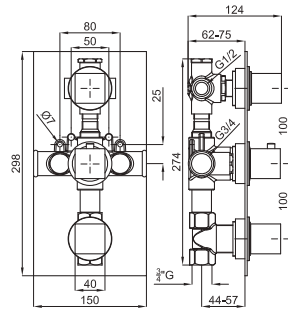

EX 100063401 N172390002 chrome chromé Δ 5.8 **1.014,00 €**

SQUARE Concealed thermostatic 3 ways 1/2"-3/4" with wax thermostatic element. Diverter valve with integrated shut off 1/2". Built in non-return valve. Safety stop at 38°C. Flow rate 26 l/min. at 3 bar, flow rate 16 l/min. at 3 bar and flow rate 45,5 l/min. at 3 bar.
Thermostatique à encastrer 3/4" 3 voies et élément thermostatique compact en cire. Inverseur/régulateur de débit. Clapets anti-retour incorporés. Poignée graduée poignée graduée à butée de sécurité à 38°C. À 3 bars de pression pour une sortie 26 l/min. et pour l'autre sortie 16 l/min. et pour la dernière sortie 45,5 l/min.