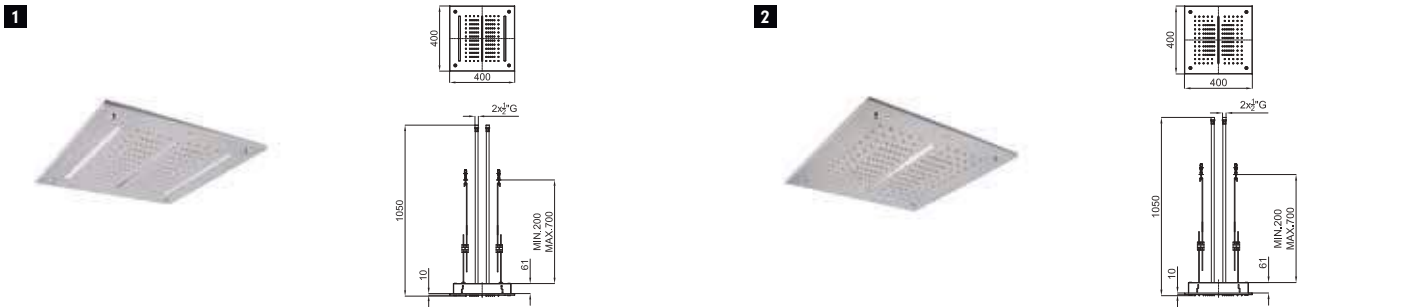

RECESSED PRODUCT RANGE · GAMME ENCASTREMENT

1 SQUARE 40cm concealed ceiling shower head. Shower modes: rain shower and waterfall. Additional function: chromotherapy. Remote control for chromotherapy included. IP67 protection. 220V power supply. Shower valve not included. A 2 exit shower valve with minimum flowrate of 21l/min for waterfall function and 16l/min for rain and laminar spray function is required.
Ciel de pluie encastré au plafond 40cm. Fonctions pluie, cascade et chromothérapie. Inclus télécommande pour le contrôle de la chromothérapie. Protection IP67. Tension d'alimentation 220V. Robinetterie non incluse; 2 voies sont nécessaires pour son fonctionnement. Débit minimum nécessaire de 16l/min et 21l/min pour la cascade.

100259027
N186490032
mirror
3.0
959,00 €

2 SQUARE 40cm concealed ceiling shower head. Shower modes: rain shower and waterfall. A 2 exit shower valve with minimum flowrate of 21l/min for waterfall function and 16l/min for rain and laminar spray function is required.
Ciel de pluie encastré au plafond 40cm. Fonctions pluie et cascade. Robinetterie non incluse; 2 voies sont nécessaires pour son fonctionnement. Débit minimum nécessaire de 16l/min et 21l/min pour la cascade.

100259100
N186490033
mirror
3.0
602,00 €