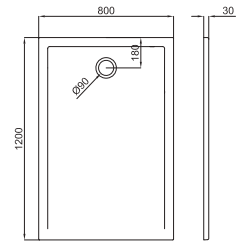

80 x 120

100201262 549,00 €
N343120035