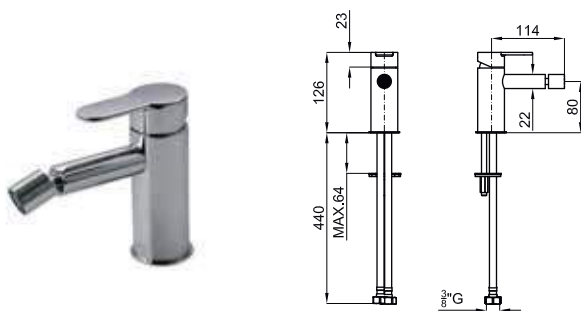

copper
cuivre

481,00 €

Single lever bidet mixer with Ø35 mm ceramic cartridge 400mm hoses 3/8". Flow rate is 5.68 l/min at 3 bar
Mitigeur bidet avec poignée striillée et cartouche céramique Ø35 mm. Flexibles connexions 3/8" et longueur 400mm. Débit à 3 bar de 5.68 l/min