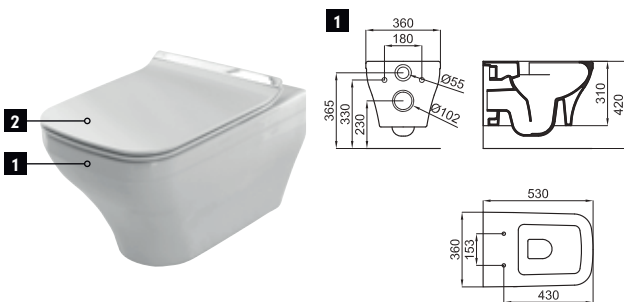

MORE SILENT

Thanks to its flushing system, it increases comfort as it significantly reduces the noise of flushing operations.
Grâce à son système d'évacuation, il améliore le confort du produit en réduisant considérablement le bruit de la chasse d'eau.

EASY CLEAN

The elimination of the flange guarantees greater continuity of the surfaces inside the toilet, easing its cleaning and a lesser use of disinfectants.
L'élimination de la bride assure une meilleure continuité des surfaces de l'intérieur de la cuvette. Cela permet de faciliter le nettoyage tout en utilisant moins de désinfectants.

NOKEN CERAMIC®

A special glaze that, thanks to ceramic firing at 1250 °C, makes it solid and unalterable. A totally hygienic barrier that creates a smooth surface.
Un émail spécial qui, grâce à la cuisson de la céramique à 1250 °, la rend solide et inaltérable. Une barrière totalement hygiénique qui crée une surface lisse.

INVISIBLE FIXING

The innovative concealed fixing for suspended toilets by Noken gives the product greater visual cleanliness, allowing for easier installation and higher safety.
Grâce à la nouvelle fixation invisible pour les cuvettes suspendues de Noken, le produit procure une sensation de propreté, tout en étant plus facile à installer et plus sûr.

We recommend
On recommande

S - H

100041214
N420400731

2

1 "Rimless" Wall hung pan. Includes the fixings kit 100123732 - N499816966
Cuvette suspendue "rimless". Inclus fixations 100123732 - N499816966

white
blanc

467,00 €

2 Soft-close seat and cover
Abattant cuvette descente retenue

white
blanc

208,00 €