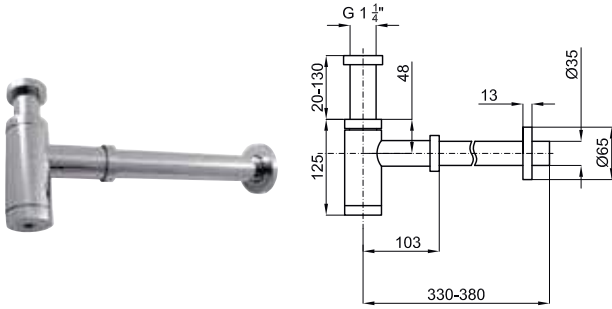

accessories · accessoires

100067431
N185709902

chrome
chromé

95,00 €

Bottle trap. UK size 35 mm diameter
RONDO_ Siphon bouteille lavabo