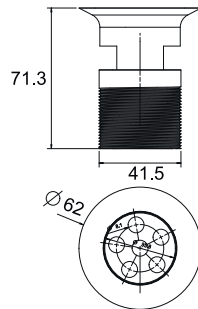

chrome
chromé

24,00 €

40 mm. freeflow grid basin waste
Bonde grillé sans trop plein 40 mm.

100044201
N299609901

chrome
chromé

41,00 €

60 mm. freeflow grid basin waste
Bonde grillé sans trop plein 60 mm.

100040384
N299606201