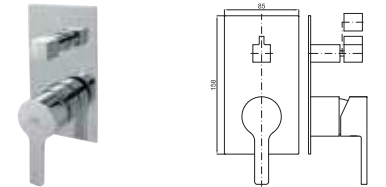

URBAN

100123934
N199999588

chrome
chromé

130,00 €

100123927
N199999589

white
blanc

193,00 €

100123928
N199999590

black
noir

193,00 €