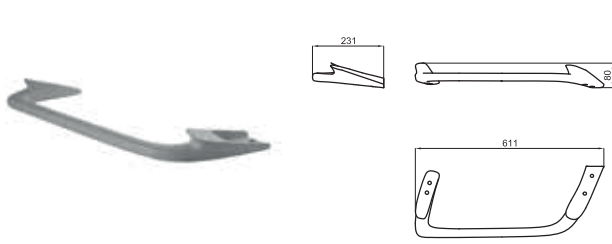

VITAE

designed by Zaha Hadid Design

100184671
N699520066

white
blanc

637,00 €

Towel rail for left basin shelf
Porte serviettes blanc brillant pour étagère lavabo droite