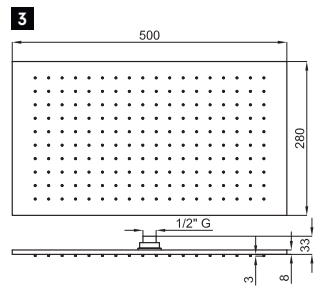

Square 50x50 cm. rain shower head, without ball joint
Ciel de pluie Square 50x50 cm, sans articulation

100090356 **N192579926** chrome chromé 1.1 **243,00 €**

100090357 **N192579924** chrome chromé 1.7 **303,00 €**

3 Recto 50x28 shower head, without ball joint
Ciel de pluie recto 50x28 cm, sans articulation.