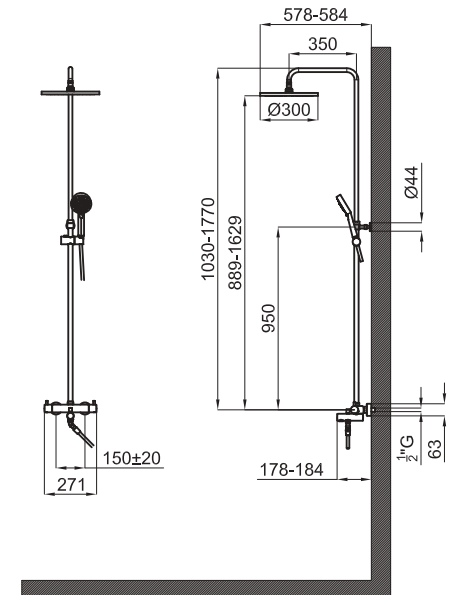

177h x 27,1 x 18,4

100272114 N186490071 **chrome chromé** **1.381,00 €**

100272115 N186490066 **black noir** **1.616,00 €**

Thermostatic shower column with built-in wax thermoelement. Shower head, telescopic slide rail with slider bracket, hand shower and spout. With connections of 1/2" and with a distance of 150±20mm between them. It includes a non-return valve and safety stop at 38°. The flow rate at 3 bar of the hand shower is 9 l/min, of the shower head 9,1 l/min and of the spout 17,8 l/min.

Colonne de douche mitigeur thermostatique avec élément à cire incorporé. Ciel de pluie, barre de douche extensible avec support de douchette coulissant, douchette et bec verseur de baignoire. Raccordements de 1/2" et distance entre raccords 150mm +/- 20mm. Inklus clapets anti-retour et butée sécurité à 38°C. Le flux à 3 bars de pression est de 9 l/min pour la douchette, de 9,1 l/min pour le ciel de pluie et 17,8 l/min pour le bec verseur de baignoire.