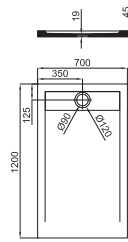

120 x 70

100263108 ○ 417,00 €
N343120132

100263146 ● 427,00 €
N343120108

100263181 ● 427,00 €
N343120129