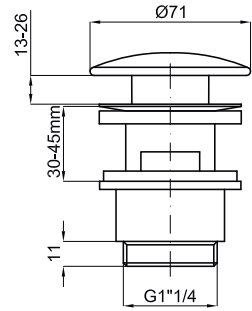

chrome
chromé

95,00 €

Bottle trap. UK size 35 mm diameter
RONDO_ Siphon bouteille lavabo

100067431
N199514001

chrome
chromé

39,00 €

Bottle trap
Siphon bouteille lavabo

accessories · accessoires