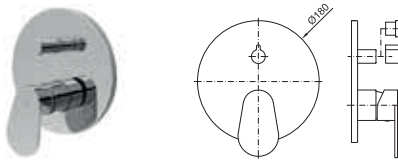

concealed concept: BATH/SHOWER · concept encastré: BAIN/DOUCHE

MOOD

100161422
N199999331

chrome
chromé

235,00 €