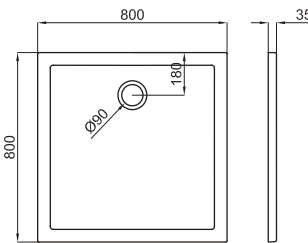

80 x 80

100201230 441,00 €
N343120038