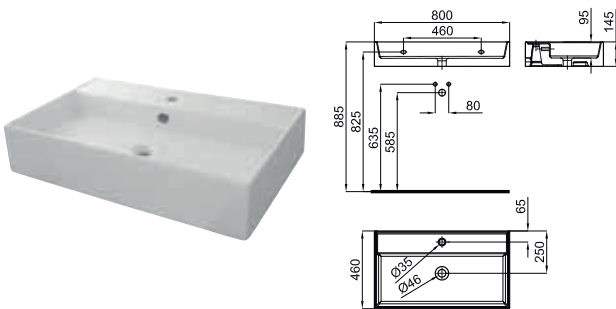

80x46 cm wall hung thin basin with overflow and fixing kit 100041225 - N421040000.
Lavabo 80x46 cm suspendu à bords fins avec trop plein et fixations 100041225 - N421040000.