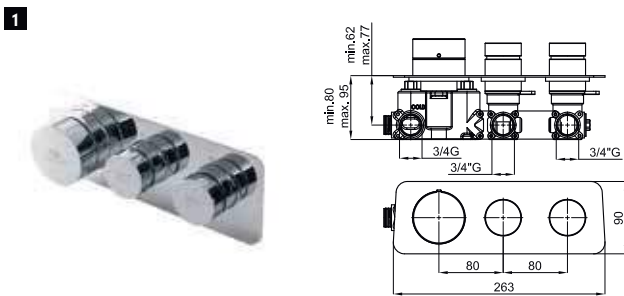

1 Concealed push-button thermostatic 2 ways 3/4" with wax thermostatic element. Built in non-return valve. Flow rate at 3 bar for one output 20,4 l/min. and for two outputs at the same time 25,9 l/min.
Thermostatique encastré push 2 voies avec thermoélément en cire intégré. Connexions 3/4". Le débit à 3 bars est de 20,4 l/min pour une voie et de 25,9 l/min pour deux voies en même temps. Inclus valve anti retour.

100180995
N199999254 chrome chromé **852,00 €**

2 Concealed push-button thermostatic 3 ways 3/4" with wax thermostatic element. Built in non-return valve. Flow rate at 3 bar for one output 20,4 l/min. and for two outputs at the same time 25,9 l/min.
Thermostatique encastré push 3 voies avec thermoélément en cire intégré. Connexions 3/4". Le débit à 3 bars est de 20,4 l/min pour une voie et de 25,9 l/min pour deux voies en même temps. Inclus valve anti retour.

100180986
N199999245 chrome chromé **985,00 €**