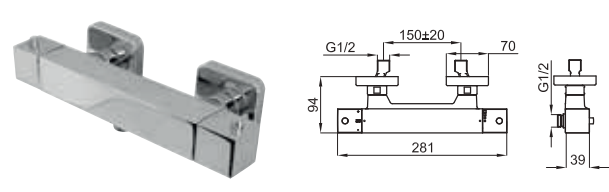

100100598 chrome
N172390017 chromé **499,00 €**

100100599 chrome
N172390016 chromé **415,00 €**

Wall mounted exposed thermostatic bath shower mixer with wax thermostatic element, 1/2" connections, shut-off diverter valve and "plus" aerator. Built in non-return valve. Safety stop at 38°C. Centre distance 150 +/-20 mm. Flow rate at 3 bar is 23.4 l/min for shower and 21 l/min for bath.
Thermostatique externe bain/douche avec élément thermostatique compact en cire. Raccordements 1/2". Inverseur/régulateur de débit. Mousseur "plus". Clapets anti-retour incorporés. Poignée graduée à butée de sécurité à 38°C. Distance entre des raccords 150 +/-20 mm. Le débit à 3 bars de pression pour douche é de 23,4 l/min et pour bain 21 l/min.

Wall mounted exposed thermostatic bath shower mixer 1/2" with wax thermostatic element and "plus" aerator. Built in non-return valve. Safety stop at 38°C and ECOSTOP button. Centre distance 150 +/-20 mm. Flow rate 17,4 l/m at 3 bar.
Thermostatique externe douche avec élément thermostatique compact en cire. Raccordements 1/2". Clapets anti-retour incorporés. Poignée graduée à butée de sécurité à 38°C. Distance entre des raccords 150 +/-20 mm. À 3 bars de pression 17,4 l/min.