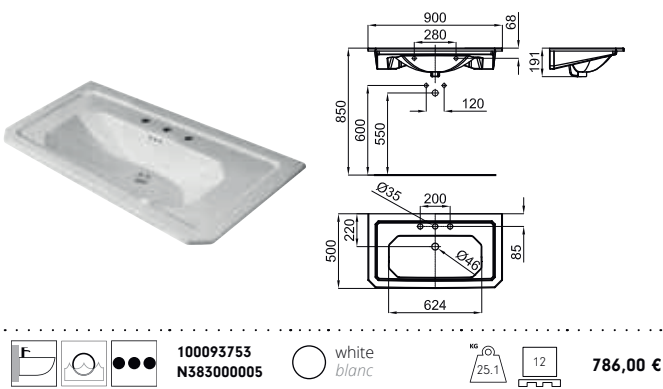

ANTIC

90 cm. wall hung console basin with overflow. Includes 100041225 - N421040000 fixing kit. Can be used with a console leg set. With 3 tapholes.
Console 90 cm suspendu avec trop-plein. Fourni avec accessoires de fixation 100041225 - N421040000 et combine avec le jeu de pieds pour console. 3 orifices pour robinetterie.