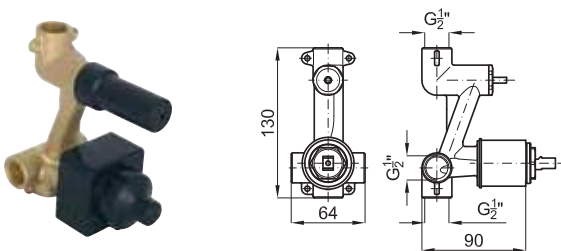

PROJECT LINE

PROJECT LINE - Concealed bath shower valve with Ø35 mm ceramic cartridge, automatic diverter and 1/2" connectors. Flow rate at 3 bar: 20 l/min bath, 18 l/min shower. PROJECT LINE - Corps interne mitigeur encastré bain douche, avec cartouche céramique de Ø35 mm. Inverseur automatique et connexion de 1/2", débit à 3 bars de pression baignoire 20 l/min et douche 18 l/min,	100107958 N194710517	chrome chromé	kg 1.0	64,00 €