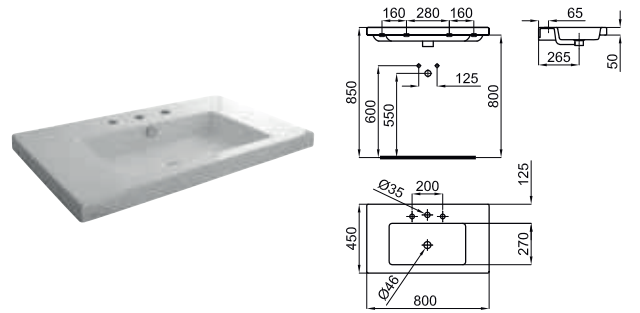

100272312
N311310010
white
blanc
20.0
14
480,00 €

80x45 cm wall hung basin with central bowl and overflow. Includes 100041225 - N421040000 fixing kit. With 3 tapholes.
Lavabo 80x45 cm suspendu, avec bac centré et trop-plein. 3 orifices pour robinetterie.