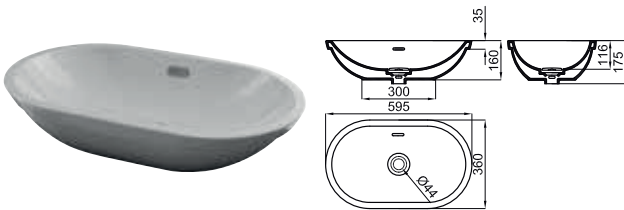

100123295
N399999813

white
blanc

289,00 €

59,5x36 cm. recessed basin with overflow. Clicker basin waste and ceramic plug included
Lavabo 59,5x36 cm. encastré avec trop plein. Inclus bonde de vidage type clicker avec couvercle céramique

100123292
N399999816

white
blanc

281,00 €

Ø42 cm. recessed basin with overflow. Clicker basin waste and ceramic plug included
Lavabo Ø42 cm. encastré avec trop plein. Inclus bonde de vidage type clicker avec couvercle céramique