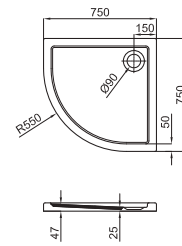

75 x 75

100053982 N343150022 210,00 €