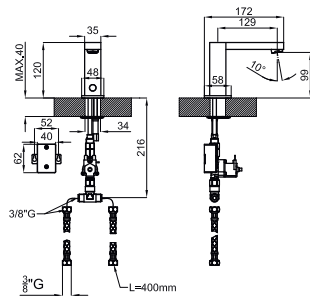

100038714
N161018301

chrome chromé

2.9 875,00 €

Infra-red operated basin tap 3/8". Without pop-up waste. "Plus" aerator. Flow rate 10,5 l/min. at 3 bar.
Robinet infrarouge lavabo avec 1 entrée 3/8". Sans vidage. Avec mousseur "plus". La régulation de la température est seulement possible sous la console. À 3 bars de pression 10,5 l/min.

100038713
N161018201

chrome chromé

4.0 1.143,00 €

High Spout basin mixer with sensor control 3/8". Without pop-up waste. "Plus" aerator. Flow rate 10,5 l/min. at 3 bar.
Bec haut lavabo avec cellule infrarouge séparée. Raccordement 3/8" sans vidage. Avec mousseur "plus". Remarque: cellule infrarouge inclus. À 3 bars de pression 10,5 l/min.