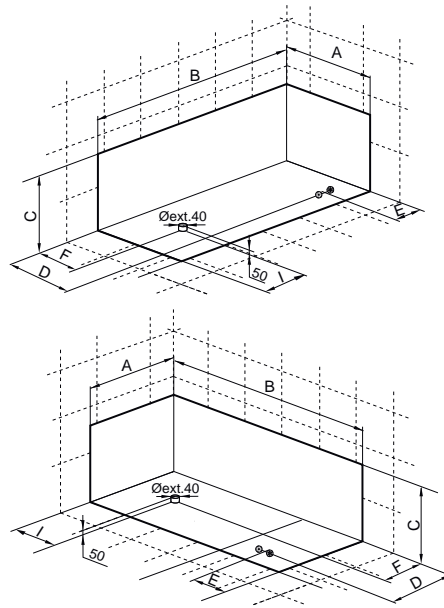

TONO

mm	A	B	C	D	E	F	G
1700 x 700	1700	700	1620	530	40	390	130
1800 x 800	1800	800	1720	630	40	440	130
1900 x 900	1900	900	1820	730	40	495	130

mm	A	B	C	D	E	F	I
1700 x 700	700	1700	610	465	250	350	220
1800 x 800	800	1800	610	535	250	400	220
1900 x 900	900	1900	610	600	250	450	220

170X70 · 47H

L 130 cm.
W 75 cm.
H 190 cm.
175 cm.
75 cm.
67 cm.

1.85 m³

178 l.

100229313
N710001490

○ glossy white
blanc brillant

578,00 €

0.88 m³

100238479
N710001549

○ glossy white
blanc brillant

2.286,00 €

170X70 · 61H

L 174 cm.
W 79 cm.
H 69 cm.

0.95 m³

178 l.

100256594
N710001595

○ glossy white
blanc brillant

3.128,00 €

100256467
N710001596

○ glossy white
blanc brillant

5.896,00 €

L 174 cm.
W 79 cm.
H 69 cm.

0.95 m³

178 l.

100257035
N710001606

○ glossy white
blanc brillant

6.257,00 €

100257036
N710001600

○ glossy white
blanc brillant

8.303,00 €

180X80 · 47H

L 130 cm.
W 85 cm.
H 200 cm.
185 cm.
85 cm.
67 cm.

2.21 m³

247 l.

100229312
N710001488

○ glossy white
blanc brillant

617,00 €

1.05 m³

100238488
N710001548

○ glossy white
blanc brillant

2.406,00 €

180X80 · 61H

L 184 cm.
W 84 cm.
H 69 cm.

1.07 m³

247 l.

100257038
N710001601

○ glossy white
blanc brillant

3.971,00 €

100256595
N710001597

○ glossy white
blanc brillant

6.017,00 €

L 194 cm.
W 94 cm.
H 69 cm.
184 cm.
84 cm.
69 cm.

1.26 m³

315 l.

100256484
N710001605

○ glossy white
blanc brillant

6.378,00 €

1.07 m³

100256459
N710001598

○ glossy white
blanc brillant

8.424,00 €