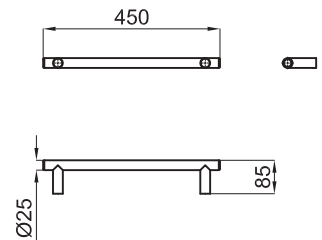

100238474
N699520086

chrome
chromé

55,00 €

Roll holder without cover
Porte-papier sans couvercle

100190369
N346779939

chrome
chromé

482,00 €

80cm shelf
Étagère de 80cm