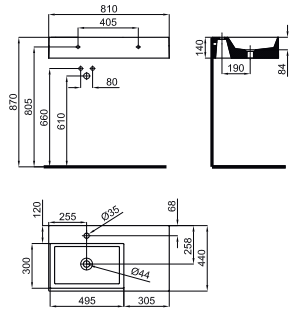

NEW · ESSENCE-C

80 CM