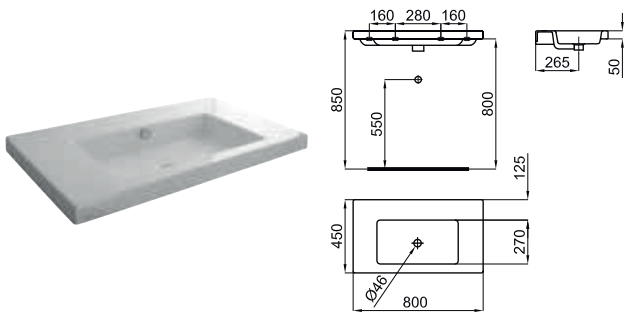

100272274
N311310011
white
blanc
20.0
14
480,00 €

NEW

80x45 cm wall hung basin with central bowl and overflow. Includes 100041225 - N421040000 fixing kit. Without taphole.
Lavabo 80x45 cm suspendu, avec bac centré et trop-plein. Sans trou pour la robinetterie.