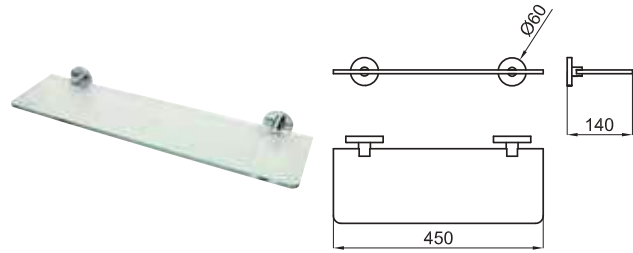

100114690
N643000036

chrome
chromé

71,00 €

45 cm shelf
Étagère 45cm

100114691
N643000035

chrome
chromé

79,00 €

60 cm shelf
Étagère 60cm