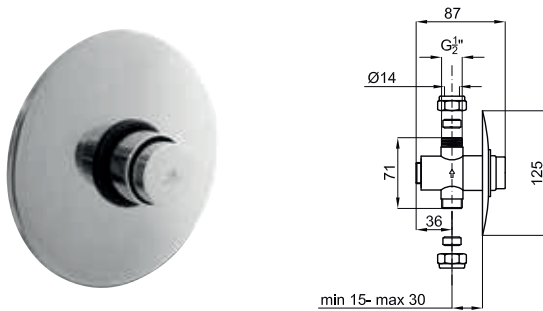

100067699
N199999916

chrome
chromé

98,00 €

Temporized concealed shower mixer 1/2". Recommended pressure 3 bar. Flow time 15 +/- 5 seg. at 3 bar. Flow rate 17 l/min. at 3 bar.
Robinet douche à encastrer temporisé sans vidage. Pression recommandée 3 bar. Temps de fonctionnement 15 +/- 5 seg. à 3 bar. À 3 bars de pression 17 l/min.