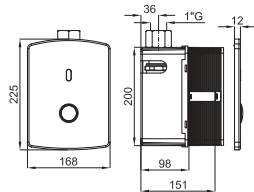

100190311
N499817122

brushed stainless steel
inox brossé

715,00 €

IR Dual flush valve for wc. Installation in solid walls. Includes 9V battery
Chasse IR pour cuvette. Installation pour mur solide. Inclus batterie 9V