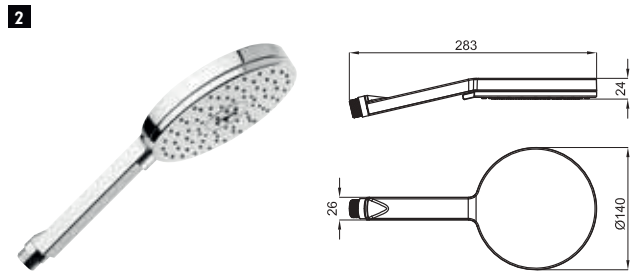

1 HOTELS - Single position handshower with AIR ECO system . Flow rate 12 l/min. at 3 bar.
HOTELS - Douchette 1 position avec système AIR ECO . À 3 bars de pression 12 l/min.

			100093577 N199999766		chrome chromé		126,00 €
XXL							

2 HOTELS - Dual function handshower with AIR ECO system. Functions:rain & massage. Flow rate at 3 bar: RAIN = 12 l/min.;MASSAGE = 12 l/min.
HOTELS - Douchette 2 fonctions avec système AIR ECO. Fonctions : pluie et massage. À 3 bars de pression : PLUIE = 12 l/min.; MASSAGE = 12 l/min.

			100093578 N199999764		chrome chromé		142,00 €
		XXL