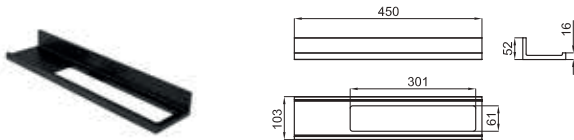

100238756
N643000089

● black
noir

192,00 €

45 cm shelf and towel rail
Etagère et porte-serviettes de 45 cm

100238774
N643000082

● black
noir

270,00 €

65 cm shelf and towel rail
Etagère et porte-serviettes de 65 cm