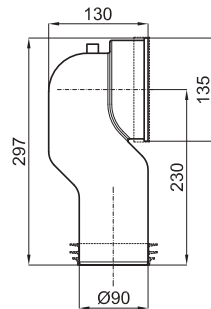

100071340
N199999910

chrome
chromé

53,00 €

100115010
N499816940

white
blanc

32,00 €

Waste bend pipe for dual outlet pan . For installation in 90-110 mm diameter drain pipes.
Code évacuation WC sortie orientable avec multijoint. Pour évacuation de 90 à 110 mm de diamètre.