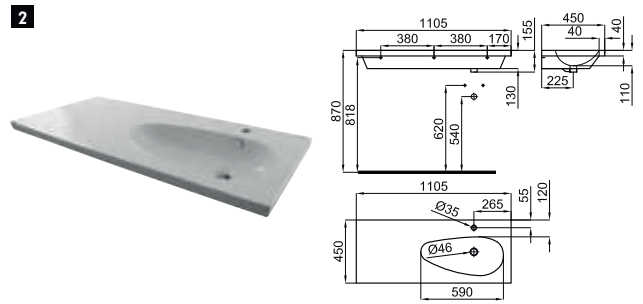

1 110 cm. wall hung basin with right offset bowl, overflow and 100041225 - N421040000 fixing kit. Without tap hole
Lavabo 110 cm suspendu à bac décalé vers la droite, trop-plein et fixations 100041225 - N421040000. Sans trou pour la robinetterie

100099851 white
N396990847 blanc

584,00 €

2 110 cm. wall hung basin with right offset bowl, tap hole, overflow and 100041225 - N421040000 fixing kit.
Lavabo 110 cm suspendu à bac décalé vers la droite, trou pour la robinetterie, trop-plein et fixations 100041225 - N421040000.

100089308 white
N396990842 blanc

584,00 €