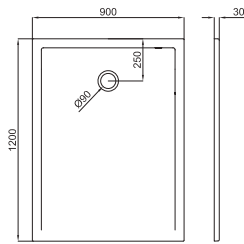

90 x 120

100201252 580,00 €
N343120033