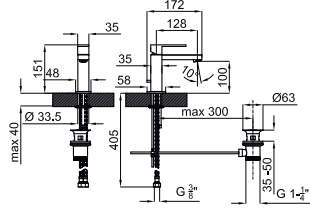

IRTA

1

2

1 Single lever basin mixer in chrome with colour insert 3/8". Ø25 mm. ceramic cartridge. Length of hoses 405 mm. With pop-up waste set 1 1/4". "Plus" aerator. Flow rate 10,5 l/min. at 3 bar.
Mitigeur lavabo chromé avec insert et cartouche Ø25 mm. Flexibles raccordement 3/8" longueur 405 mm., garniture de vidage 1 1/4". Avec mousseur "plus". À 3 bars de pression 10,5 l/min.

100038694 Chrom_white chromé blanc 2.6 533,00 €
N161010031

100038698 chrome_red chromé rouge 2.6 533,00 €
N161010073

100038699 Chrom_yellow chromé jaune 2.6 533,00 €
N161010074

100038700 chrome_black chromé noir 2.6 533,00 €
N161010076

2 Single lever basin mixer in chrome with colour insert 3/8". Ø25 mm. ceramic cartridge. Length of hoses 405 mm. With pop-up waste set 1 1/4". "Plus" aerator. Flow rate 10,5 l/min. at 3 bar. Wooden insert
Mitigeur lavabo chromé avec insert et cartouche Ø25 mm. Flexibles raccordement 3/8" longueur 405 mm., garniture de vidage 1 1/4". Avec mousseur "plus". À 3 bars de pression 10,5 l/min. Insert en bois

100038690 Chrom_wen-gué chromé wen-gué 2.6 533,00 €
N161010024

100038691 Chrom_glacé chromé glacé 2.6 533,00 €
N161010026

100038692 chrome_dark chromé dark 2.6 533,00 €
N161010027

100038693 Chrom_ebany chromé ebéne 2.6 533,00 €
N161010030

100038697 Chrom_moka chromé moka 2.6 533,00 €
N161010066

100038701 Chrom_iroco chromé iroco 2.6 533,00 €
N161010077

100038714
N161018301

chrome chromé

2.9 875,00 €

Infra-red operated basin tap 3/8". Without pop-up waste. "Plus" aerator. Flow rate 10,5 l/min. at 3 bar.
Robinet infrarouge lavabo avec 1 entrée 3/8". Sans vidage. Avec mousseur "plus". La régulation de la température est seulement possible sous la console. À 3 bars de pression 10,5 l/min.

100038713
N161018201

chrome chromé

4.0 1.143,00 €