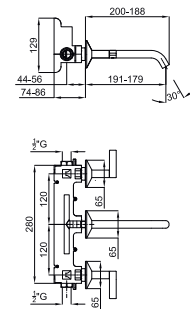

eco		EX	100241738 N197503609	chrome chromé		854,00 €
NEW						

eco		EX	100241716 N197503605	Gold or		1.095,00 €
	NEW					

LUXE - 3 hole wall mounted basin mixer. Ceramic disc valves. Without pop up waste. "Plus" aerator. Flow rate 5 L/min at 3 bar.
LUXE - Mélangeur lavabo à encastrer 3 pièces. Tête ceramique. Sans vidage. Avec mousseur "plus". À 3 bars de pression 5 l/min.

eco		EX	100238532 N199999005	chrome chromé		637,00 €
NEW						

eco		EX	100238489 N199999004	Gold or		854,00 €
	NEW					

3 hole wall mounted basin mixer. Ceramic disc valves. Without pop up waste. "Plus" aerator. Flow rate 5 L/min at 3 bar.
Mélangeur lavabo à encastrer 3 pièces. Tête ceramique. Sans vidage. Avec mousseur "plus". À 3 bars de pression 5 l/min.