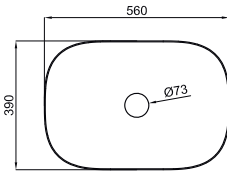

1. **NEW** **100253701** **N816220859** walnut/grey
   noyer/gris 42.0 6 **3.189,00 €**
2. **100272192** **N816220867** walnut/sand
   noyer/sable 42.0 6 **3.177,00 €**

1. **NEW** **100253669** **N816220858** walnut
   noyer 5.0 6 **779,00 €**

Furniture legs made from massiv walnut wood 118 cm., can be matched with the suspended LIEM cabinet.

Pieds en noyer massif de 118 cm compatibles avec le module suspendu LIEM.

Suspended cabinet 122 cm. Porcelain surface and massiv walnut wood. Drawer with soft close. Possible to fit with the LIAM furniture legs.

Module suspendu de 122cm. Comptoir en porcelaine et bois de noyer massif. Tiroir avec verrouillage relentie. Possibilité de mettre avec les pieds LIEM.

1. **100243656** **N372769981** white
   blanc 11.0 32 **571,00 €**

NEW

1. **100253978** **N364850018** matt white
   blanc mate 11.0 32 **849,00 €**

NEW

56 cm. countertop basin without overflow. Waste with ceramic cover included.

Lavabo 56 cm. à poser sans trop plein. Inclus vidage avec bonde clicker céramique.