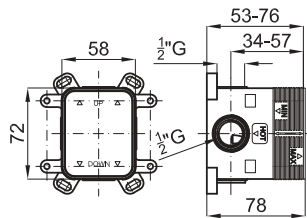

DUMMY VERSION AVAILABLE
PIÈCE POUR SALLE EXPO 272

SMART BOX

1

2

1

SMART BOX - Universal and quick installation for 1 way mixer with a Ø35 mm. ceramic cartridge and 1/2" connections. The 3 bar pressure is 22,1 L/min. 2 mufflers and a 1/2" plug included.
 SMART BOX - Corps encastré d'installation rapide universelle pour mitigeur à 1 sortie. Avec cartouche céramique de Ø35mm et connexions 1/2". Le débit à 3 bars de pression est de 22,1 l/min. 2 silencieux et un bouchon 1/2" inclus.