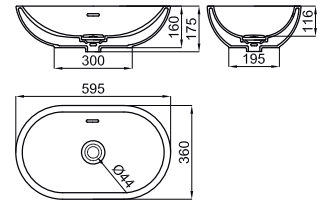

100214320
N350798851

white
blanc

9.2 30

282,00 €

59,5x36 cm. countertop basin with overflow. Clicker basin waste and ceramic plug included
Lavabo 59,5x36 cm. à poser avec trop plein. Inclus bonde de vidage type clicker avec couvercle céramique