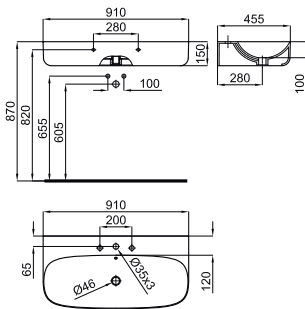

100272273
N390000068

white
blanc

532,00 €

90 cm wall hung thin basin with overflow and fixing kit 100041225 - N421040000. Without taphole.

Lavabo 90 cm suspendu à bords fins avec trop plein et fixations 100041225 - N421040000. Sans trou pour la robinetterie.