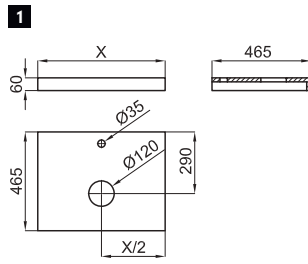

PROJECT TECH

1	Worktop 60CM with Project Tech surface. It incorporates metal fixings to fix it to the wall. <i>Plan 60cm avec revêtement Project Tech. Inclus structure métallique pour fixation murale.</i>	100233876	grey gris	8.4	24	515,00 €
		N804861119				
		100233648	black noir	8.4	24	515,00 €
		N804861132				
1	Worktop 80CM with Project Tech surface. It incorporates metal fixings to fix it to the wall. <i>Plan 80cm avec revêtement Project Tech. Inclus structure métallique pour fixation murale.</i>	100233875	grey gris	10.3	24	571,00 €
		N804861129				
		100233646	black noir	10.3	24	571,00 €
		N804861117				
3	Worktop 100CM with Project Tech surface. Machining for right hand basin. It incorporates metal fixings to fix it to the wall. <i>Plan 100cm avec revêtement Project Tech. Usinage pour lavabo à droite. Inclus structure métallique pour fixation murale.</i>	100233874	grey gris	12.3	24	625,00 €
		N804861125				
		100233645	black noir	12.3	24	625,00 €
		N804861126				
2	Worktop 100CM with Project Tech surface. Machining for left hand basin. It incorporates metal fixings to fix it to the wall. <i>Plan 100cm avec revêtement Project Tech. Usinage pour lavabo à gauche. Inclus structure métallique pour fixation murale.</i>	100233873	grey gris	12.3	24	625,00 €
		N804861118				
		100233681	black noir	11.3	24	625,00 €
		N804861120				
3	Worktop 120CM with Project Tech surface. Machining for right hand basin. It incorporates metal fixings to fix it to the wall. <i>Plan 120cm avec revêtement Project Tech. Usinage pour lavabo à droite. Inclus structure métallique pour fixation murale.</i>	100233828	grey gris	15.1	24	765,00 €
		N804861127				
		100233632	black noir	15.1	24	765,00 €
		N804861124				
2	Worktop 120CM with Project Tech surface. Machining for left hand basin. It incorporates metal fixings to fix it to the wall. <i>Plan 120cm avec revêtement Project Tech. Usinage pour lavabo à gauche. Inclus structure métallique pour fixation murale.</i>	100233854	grey gris	15.3	24	765,00 €
		N804861130				
		100233680	black noir	15.3	24	765,00 €
		N804861121