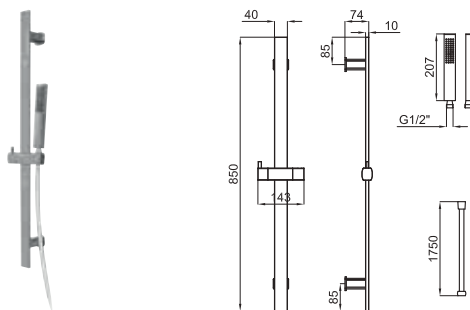

100149195
N199999394

chrome
chromé

386,00 €

NK CONCEPT SHOWER PACK. Includes handshower bar with bracket, 100038634 - N158760001 COTA handshower and 100137848 - N199999490 flexible hose

PACK DOUCHE NK CONCEPT. Comprend barre de douche avec support, douchette COTA 100038634 - N158760001 et flexible 100137848 - N199999490