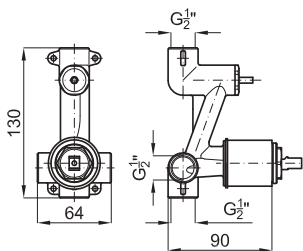

PROJECT LINE - Concealed bath shower valve with Ø35 mm ceramic cartridge, automatic diverter and 1/2" connectors. Flow rate at 3 bar: 20 l/min bath, 18 l/min shower.
PROJECT LINE - Corps interne mitigeur encastré bain douche, avec cartouche céramique de Ø35 mm. Inverseur automatique et connexion de 1/2", débit à 3 bars de pression baignoire 20 l/min et douche 18 l/min,

100107958
N194710517

chrome
chromé

64,00 €