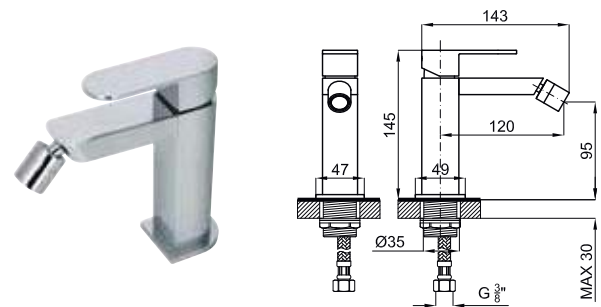

100216148
N194710599

chrome
chromé

281,00 €

100126420
N194710555

chrome
chromé

129,00 €

3 hole basin mixer 1/2", without pop-up waste. Without pop-up drain, 11,7 cm spout reach, Plus aerator, Flow rate 5,6 l/min at 3 bar.
Mélangeur lavabo 3 pièces. Sans vidage. À 3 bars de pression 5,6 l/min.

Single lever bidet mixer 3/8". Ø25 mm ceramic cartridge. Length of hoses 370 mm. Without pop-up waste set 1 1/4". "Plus" aerator. Flow rate 9 l/min. at 3 bar.
Mitigeur bidet avec cartouche Ø25 mm. Flexibles raccordement 3/8" longueur 370 mm, sans garniture de vidage 1 1/4". Avec mousseur "plus". À 3 bars de pression 9 l/min.