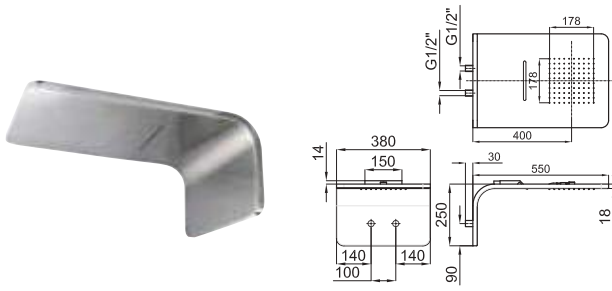

COLLECTIONS

				100089933 N199999811		inox mirror <i>miroir</i>		12.7	2.358,00 €
				100181041 N199999271		copper <i>cuivre</i>		12.7	3.789,00 €
				100181042 N199999270		titanium <i>titane</i>		12.7	3.789,00 €

				100063526 N199999988		inox mirror <i>miroir</i>		14.3	2.146,00 €
				100082392 N199999861		white <i>blanc</i>		14.3	2.908,00 €

Rain function shower head with 1/2". Flow rate 10,75 l/min. at 3 bar.
Ciel de pluie. À 3 bars de pression 10,75 l/min.

Rain+cascade shower head with 1/2" connectors. Flow rate 16,80 l/min. at 3 bar. Rain shower function 10,8 l/min and cascade 11,40 l/min.
Ciel de pluie + cascade avec raccords de 1/2". À 3 bars de pression fonction pluie 10,8 l/min et fonction cascade 11,4 l/min.