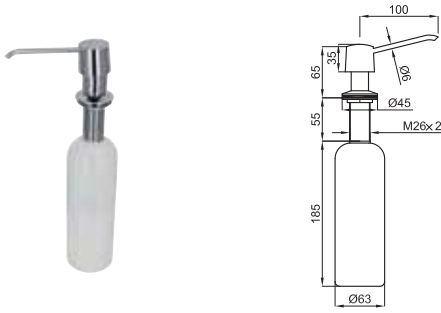

HOTELS

100114688
N643000034

chrome
chromé

94,00 €

Concealed soap dispenser for countertop, with 500 ml of capacity
Diffuseur de savon à encastrer sur plan, capacité 500 ml