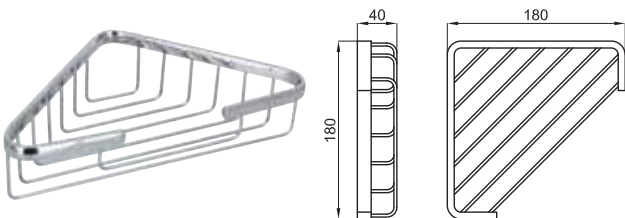

100103946
N643000031

chrome
chromé

82,00 €

Corner soap basket
Porte-savon d'angle