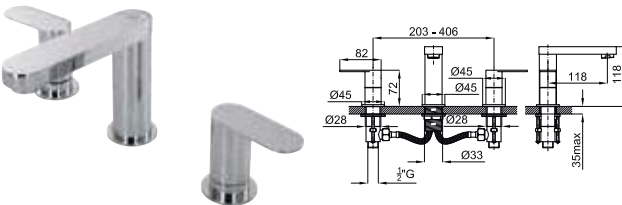

100216148
N194710599

chrome
chromé

281,00 €

100126420
N194710555

chrome
chromé

129,00 €

3 hole basin mixer 1/2", without pop-up waste. Without pop-up drain, 11,7 cm spout reach, Plus aerator, Flow rate 5,6 l/min at 3 bar.
Mélangeur lavabo 3 pièces. Sans vidage. À 3 bars de pression 5,6 l/min.

Single lever bidet mixer 3/8". Ø25 mm ceramic cartridge. Length of hoses 370 mm. Without pop-up waste set 1 1/4". "Plus" aerator. Flow rate 9 l/min. at 3 bar.
Mitigeur bidet avec cartouche Ø25 mm. Flexibles raccordement 3/8" longueur 370 mm, sans garniture de vidage 1 1/4". Avec mousseur "plus". À 3 bars de pression 9 l/min.