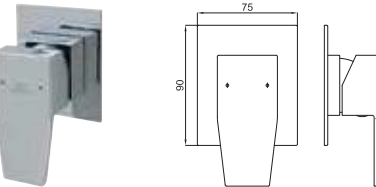

ACRO N

100123919 chrome
N172390033 chromé 107,00 €