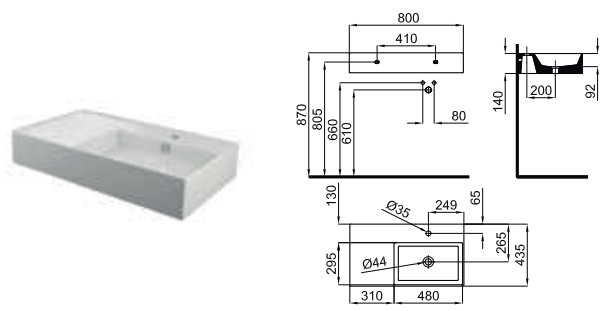

100243644
N372769972

white
blanc

486,00 €

80 cm. wall hung basin with left offset bowl, taphole, overflow and 100041225 - N421040000 fixing kit.

Lavabo 80 cm suspendu à bac décalé vers la gauche, trou pour la robinetterie, trop-plein et fixations 100041225 - N421040000. .

80 cm. wall hung basin with right offset bowl, taphole, overflow and 100041225 - N421040000 fixing kit.

Lavabo 80 cm suspendu à bac décalé vers la droite, trou pour la robinetterie, trop-plein et fixations 100041225 - N421040000. .