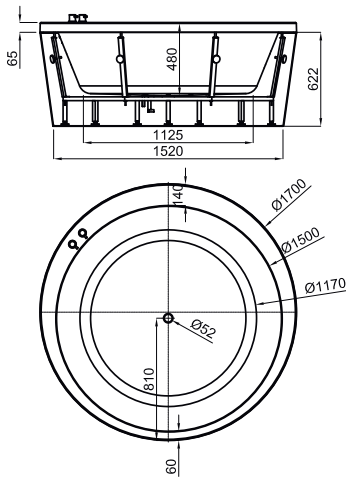

EQUIPMENT • EQUIPEMENT

	OUTDOOR AIR	OUTDOOR AIR+W
AIR JET JET AIR	10	10
CALENTADOR (W) PROJECTEUR CHROMOTHÉRAPIE		1