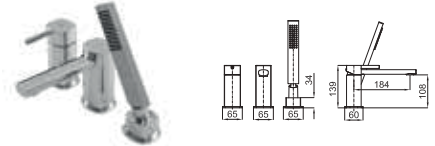

NK CONCEPT

100166204
N112080016

chrome
chromé

372,00 €