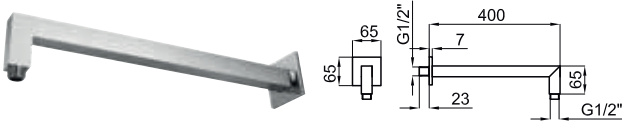

EX **60** 100253667 N185709921 white blanc 0.5 **75,00 €**

NEW

Rondo 40 cm shower head arm, wall connection
Bras ciel de pluie Rondo 40 cm. à mur

SHOWER ARM PRODUCT RANGE · GAMME BRAS

	100090332 N192579918	chrome chromé	0.5	79,00 €
	100181225 N112080030	titanium titane	0.5	182,00 €
	100181230 N112080029	copper cuivre	0.5	182,00 €