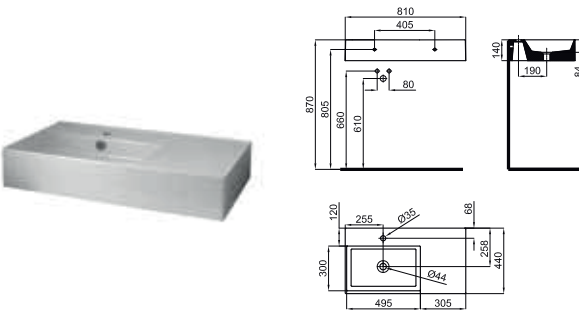

100200808
N372769965

white
blanc

486,00 €