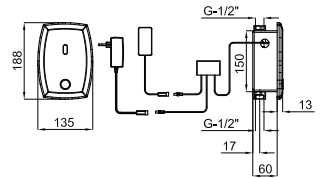

100190265
N499817119

brushed stainless steel
inox brossé

647,00 €

IR flush valve for urinal, with piezoelectric button. Installation in solid walls. Includes AC/DC transformer. Flush flow rate 1.89 LPF at 3 bar

Chasse pour urinoir IR avec bouton piezo électrique. Installation pour mur solide. Inclus transformateur 9V. Chasse 1.89 LPF avec 3 bar