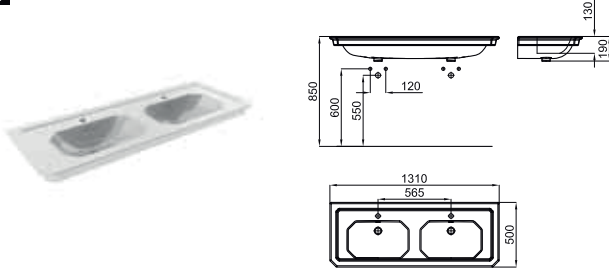

- 100137922
  N877000006 white
  blanc 21.0 3 **1.039,00 €**
- 100137961
  N877000007 black
  noir 21.0 3 **1.039,00 €**

Gloss lacquered wood legs for 130 cm Imagine wall hung basin. Dimension: 126,5 x 47,5 x 83,5 cm high
Jeu de pieds en bois laqué brillant pour console Imagine 130 cm suspendue. 126,5 x 47,5 x 83,5 cm

1