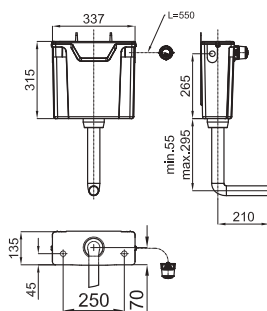

100210496
N386000067

194,00 €

Furniture concealed cistern for independent WC pan
Réservoir encastré installation mobile de bain pour cuvette WC indépendante