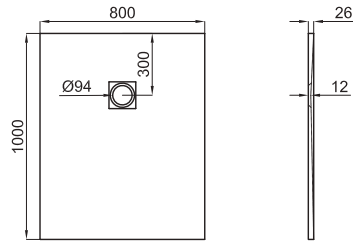

100 x 80

100259706 484,00 €
N343120077