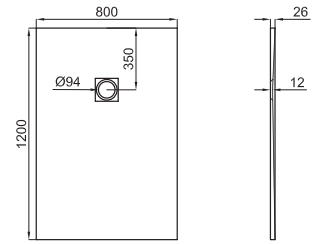

120 x 80

100259687 571,00 €
N343120076

100259720 571,00 €
N343120084

100259702 571,00 €
N343120053