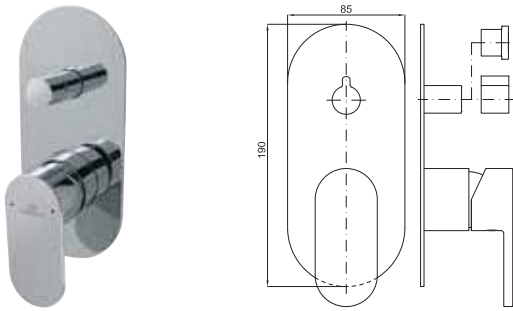

HOTELS

EX 100123914 chrome
N194710550 chromé **127,00 €**

Single lever concealed bath shower mixer trim kit
Partie externe mitigeur encastré bain douche

SMART BOX