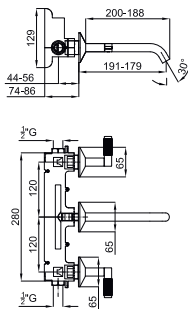

eco		EX	100241738 N197503609	chrome chromé		854,00 €
NEW						

eco		EX	100241716 N197503605	Gold or		1.095,00 €
	NEW					

LUXE - 3 hole wall mounted basin mixer. Ceramic disc valves. Without pop up waste. "Plus" aerator. Flow rate 5 L/min at 3 bar.
LUXE - Mélangeur lavabo à encastrer 3 pièces. Tête ceramique. Sans vidage. Avec mousseur "plus". À 3 bars de pression 5 l/min.

eco		EX	100238532 N199999005	chrome chromé		637,00 €
NEW						

eco		EX	100238489 N199999004	Gold or		854,00 €
	NEW					

3 hole wall mounted basin mixer. Ceramic disc valves. Without pop up waste. "Plus" aerator. Flow rate 5 L/min at 3 bar.
Mélangeur lavabo à encastrer 3 pièces. Tête ceramique. Sans vidage. Avec mousseur "plus". À 3 bars de pression 5 l/min.