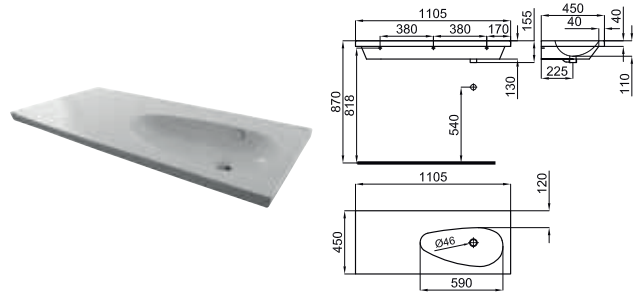

HOTELS

100089308
N396990842
white
blanc
584,00 €

110 cm. wall hung basin with right offset bowl, taphole, overflow and 100041225 - N421040000 fixing kit.
Lavabo 110 cm suspendu à bac décalé vers la droite, trou pour la robinetterie, trop-plein et fixations 100041225 - N421040000.

100099851
N396990847
white
blanc
584,00 €

110 cm. wall hung basin with right offset bowl, overflow and 100041225 - N421040000 fixing kit. Without taphole.
Lavabo 110 cm suspendu à bac décalé vers la droite, trop-plein et fixations 100041225 - N421040000. Sans trou pour la robinetterie