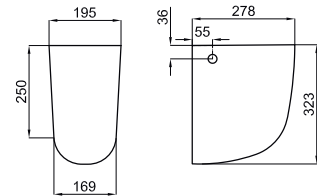

NEW

100245212
N380000053

white
blanc

104,00 €

Semi-pedestal with fixing kit 100040452 - N301150000.
Cache-siphon aux fixations 100040452 - N301150000.