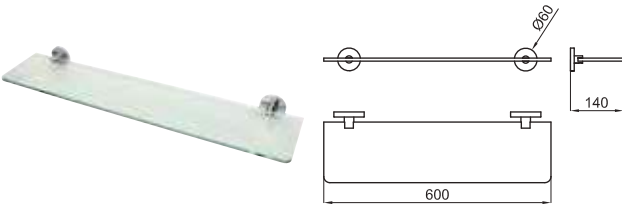

100114690
N643000036

chrome
chromé

71,00 €

45 cm shelf
Étagère 45cm

100114691
N643000035

chrome
chromé

79,00 €

60 cm shelf
Étagère 60cm