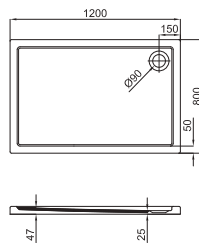

120 x 80

100053974 361,00 €
N343150014