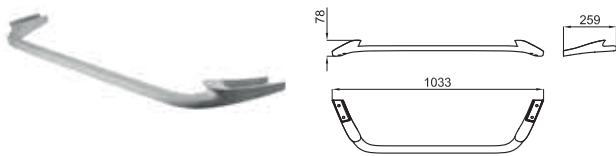

100184681
N699520068

white
blanc

937,00 €

Double size towel rail for basin shelf
Porte serviettes doublé blanc brillant pour étagère lavabo