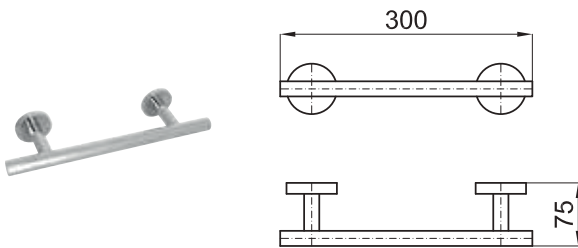

100103939
N643000015 chrome
chromé 0.5 **91,00 €**

30 cm grab rail
Poignée de maintien baignoire 30 cm.