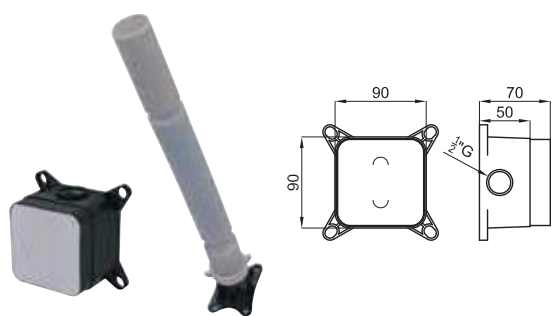

concealed concept: BASIN · concept encastré: LAVABO

SMART BOX BATH - built-in body with universal quick installation for floor taps with 1/2" connections.
SMART BOX BATH - Corps encastré installation rapide universelle pour robinetteries installation au sol avec connections 1/2".

100149141
N199999397

96,00 €

ROUND