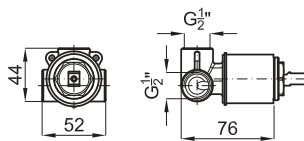

PROJECT LINE - Concealed shower valve with Ø35 mm ceramic cartridge and 1/2" connectors. Flow rate 21 l/min. at 3 bar
PROJECT LINE - Corps interne mitigeur encastré douche, avec cartouche céramique de Ø35 mm, connection de 1/2", débit à 3 bars de pression 21 l/min.

100107937
N194710510

chrome
chromé

24,00 €