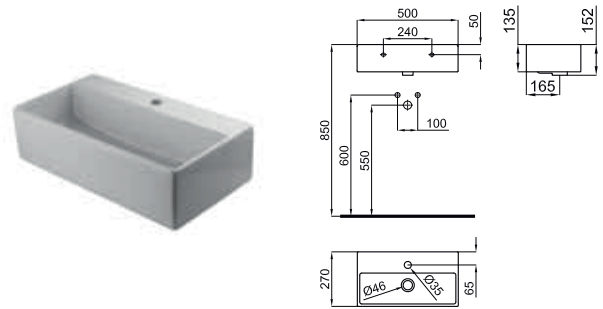

ACRO COMPACT

100203285
N316220434
white
blanc
8.2
75
251,00 €

32 cm. wall hung basin without overflow and fixing kit 100041225 - N421040000. It's necessary to use a un-slotted clicker or freeflow grid basin waste.
Lavabo 32 cm. suspendu sans trop plein et fixations 100041225 - N421040000. Un vidage à écoulement permanent devra être utilisé.

100203204
N316220433
white
blanc
9.6
54
290,00 €

50 cm. wall hung basin without overflow and fixing kit 100041225 - N421040000. It's necessary to use a un-slotted clicker or freeflow grid basin waste.
Lavabo 50 cm. suspendu sans trop plein et fixations 100041225 - N421040000. Un vidage à écoulement permanent devra être utilisé.