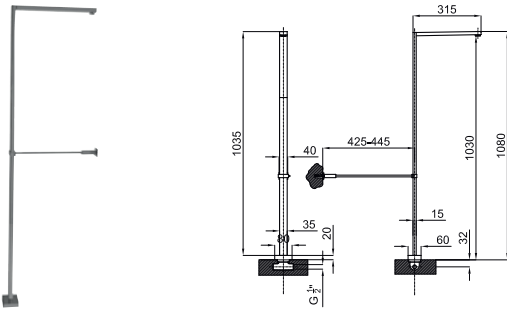

IRTA

100038765
N161680001

chrome
chromé

1.009,00 €

Floor mounted basin spout 1/2". "Plus" aerator. Consisting of: Spout only. Flow rate 11 l/min. at 3 bar.

Bec lavabo installation au sol. Sans vidage. Avec mousseur "plus". Remarque: seulement bec inclus. À 3 bars de pression 11 l/min.