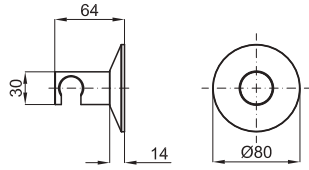

NEW · LIGNAGE

EX	NEW	100238770 N199998953	chrome chromé		60,00 €
EX	NEW	100238771 N199998956	Gold or		75,00 €

Wall bracket
Support mural fixe

EX	NEW	100238769 N199998961	chrome chromé		76,00 €
EX	NEW	100238773 N199998970	Gold or		86,00 €

Shower outlet elbow
Prise d'eau murale