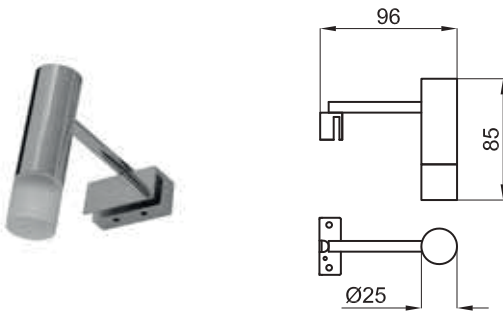

A 100173513
N807993273 chrome
chromé 0.3 135,00 €

Urban C LED light 3W for mirror. 12 V, IP44, 6400 K. 180 lm
Applique LED Urban C 3W pour installation avec miroir. 12 V, IP44, 6400 K. 180 lm

A 100173512
N807993269 chrome
chromé 0.3 200,00 €

NK Concept LED light 8W for mirror. 12 V, IP44, 6400 K. 500 lm
Applique LED NK Concept 8W pour installation avec miroir. 12 V, IP44, 6400 K. 500 lm