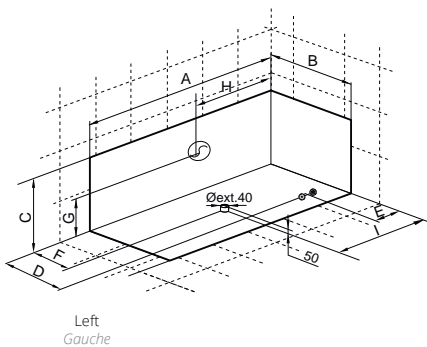

Hot water connections <i>Prise d'eau chaude</i>
	Cold water connections <i>Prise d'eau froide</i>
	Waste <i>Vidage</i>
	Electrical connections <i>Câblage électrique</i>

mm	A	B	C	D	E	F	G	H
1700x700	1700	700	610	450	250	350	300	850
1700x750	1700	750	610	500	250	375	300	850
1800x800	1800	800	610	550	250	400	300	900
1800x900	1800	900	610	650	250	450	300	950