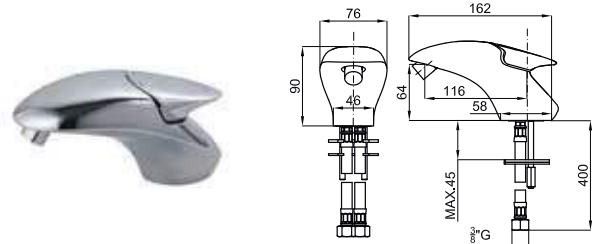

VITAE

		100181802 N109390058	chrome <i>chromé</i>		599,00 €
		100181778 N109390059	white <i>blanc</i>		671,00 €

		100181804 N109390061	chrome <i>chromé</i>		599,00 €
		100181788 N109390060	white <i>blanc</i>		671,00 €

Single lever basin mixer 3/8". Ø25 mm.ceramic cartridge. Connection 3/8" and length of hoses 400 mm. "Plus" aerator. Flow rate 5 l/min. at 3 bar.
Mitigeur lavabo avec cartouche céramique de 25mm. Sans bonde de vidage. Connexions 3/8" et longueur flexibles 400mm. Mousseur "plus". Débit à 3 bars de 5 l/min

Single lever bidet mixer 3/8". Ø25 mm.ceramic cartridge. Connection 3/8" and length of hoses 400 mm. "Plus" aerator. Flow rate 7.5 l/min. at 3 bar.
Mitigeur bidet avec cartouche céramique de 25mm. Sans bonde de vidage. Connexions 3/8" et longueur flexibles 400mm. Mousseur "plus". Débit à 3 bars de 7,5 l/min