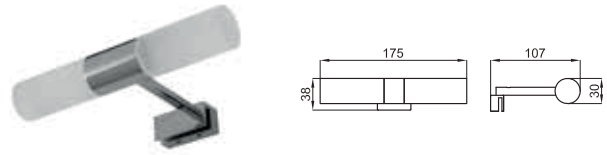

LIGHTS - APPLIQUES

A 100173498
N807993268 chrome
chromé 0.4 172,00 €

Forma Square LED light 5W for mirror installation. 12 V, IP44, 6400 K. 300 lm
Applique LED Forma Square 5W pour installation avec miroir. 12 V, IP44, 6400 K. 300 lm

A 100173488
N807993267 chrome
chromé 0.4 143,00 €

Urban C double LED light 6W for mirror. 12 V, IP44, 6400 K. 2x180 lm
Applique LED double urban C 6W pour installation avec miroir. 12 V, IP44, 6400 K. 2x180 lm