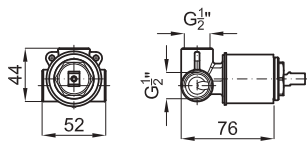

PROJECT LINE - Concealed shower valve with Ø35 mm ceramic cartridge and 1/2" connectors. Flow rate 21 l/min. at 3 bar
PROJECT LINE - Corps interne mitigeur encastré douche, avec cartouche céramique de Ø35 mm, connection de 1/2", débit à 3 bars de pression 21 l/min.

100107937
N194710510

chrome
chromé

24,00 €