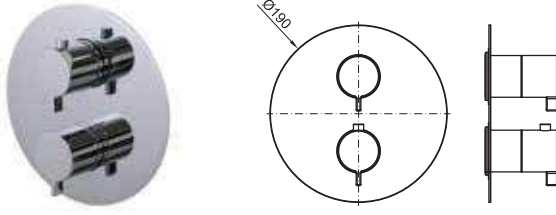

NEW · LIGNAGE

1

1 Thermostatic smart box external component.
Pièce externe Smartbox thermostatique

EX **NEW** **100257033** **N197503623** chrome chromé **346,00 €**

EX **NEW** **100258768** **N197503687** Gold or **455,00 €**

2

SMART BOX SLIM - Universal and quick installation for 1, 2 or 3 ways mixers with a Ø35 mm. ceramic cartridge and 1/2" connections. Flow rate one outlet: 22,4 l/min. at 3 bar. and other outlet: 19,5 l/min. at 3 bar.
SMART BOX SLIM- Corps encastré d'installation rapide universelle pour thermostatique à 1, 2 ou 3 sorties. Avec cartouche thermostatique en céramique incorporée et connexions 1/2". 3 bars de pression pour une sortie: 22,4 l/min. et pour l'autre deux: 19,5 l/min.

100238318 **N521280253** **131,00 €**

3

SMART BOX SLIM- Internal thermostatic component for 3 exits 100238318 - N521280253
SMART BOX SLIM- Pièce interne thermostatique 3 sorties 100238318 - N521280253

100238407 **N199999007** **213,00 €**

2

SMART BOX SLIM

3