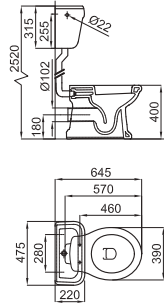

PACK

100239039
N39999680

white_gold
blanc_or

1.155,00 €

PACK C/C wall outlet pan, high level cistern with side inlet and cistern internals and high level cistern's accessories. Includes 100090790-N381000036 fixing kit.

PACK Cuvette au sol sortie horizontale avec plaque pour réservoir haut, réservoir suspendu avec alimentation latérale, mécanisme et accessoires réservoir haut. Inclus fixations 100090790 - N381000036.

It is required
Requiert

S - H

100041216
N420442300

100044110
N258020000

100157942
N157416502

Included accessories:

Accessoires inclus:

1. **1** 100238618- N381000045
2. **2** 100238670- N381000050
3. **3** 100238656- N381000052