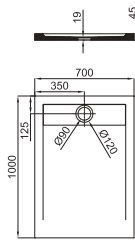

NEW · ZEN

100 x 70

100263141 ○ 394,00 €
N343120136

100263156 ● 405,00 €
N343120115

100263166 ● 405,00 €
N343120128