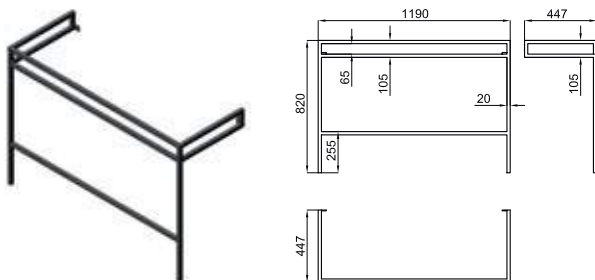

100233996
N802910948
black
noir
11.0
4
595,00 €

Metal black matte console for wall hung basins Square: 100063514 - N377000994, 100063515 - N377000999, 100090016 - N377001044. Dimensions: 119 x 44.7 cm x 82 cm high.

Structure en métal noir mat pour vasques suspendu Square: 100063514 - N377000994, 100063515 - N377000999, 100090016 - N377001044. Dimension: 119 x 44.7 cm x 82 cm in alto.