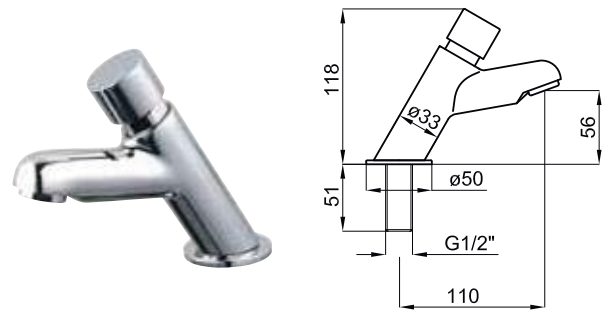

100073564
N109390012

chrome
chromé

111,00 €

Temporized basin pillar tap 1/2". Recommended pressure 3 bar. Flow time 15+/- 5 seg. at 3 bar. Flow rate 16,80 l/min. at 3 bar.
Mitigeur lavabo temporisé sans vidage. Pression recommandée 3 bar. Temps de fonctionnement 15 +/- 5 seg. à 3 bar. À 3 bars de pression 16,80 l/min.