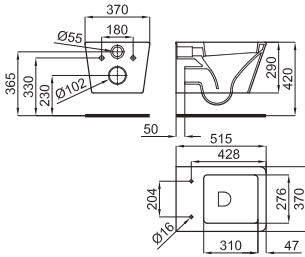

LOUNGE

1

2

1 Wall hung pan with fixing kit 100123732 - N499816966
Cuvette suspendue avec fixations 100123732 - N499816966

100144293
N379000017

white
blanc

501,00 €

2A Soft close seat and cover
Abattant cuvette descente retenue

100121998
N379000013

white
blanc

181,00 €

2B Thermodur seat and cover
Abattant cuvette Thermodur

100137588
N379000016

white
blanc

118,00 €

It is required
Requiert

S - H

100046585
N499816802

S - H

100041214
N420400731

100100217
N379000009 white
blanc **539,00 €**

Wall-mounted bidet with concealed drain pipe-flush valve. It includes fasteners 100123732-N499816966. The 100046585-N499816802 concealed drain adapter is sold separately
Bidet suspendu avec évacuation-bonde invisible. Comprend les fixations 100123732-N499816966. L'adaptateur d'évacuation invisible 100046585-N499816802 est vendu séparément