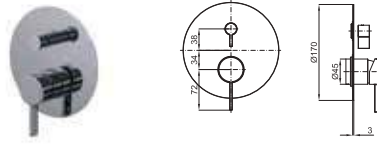

NEW - LIGNAGE

100256464
N197503624

chrome
chromé

203,00 €

100258851
N197503672

Gold
or

310,00 €