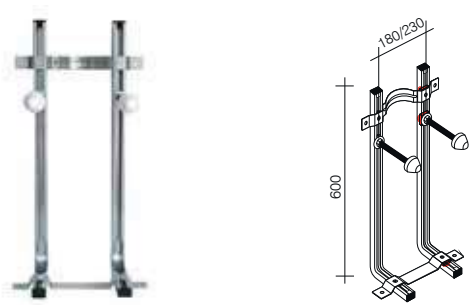

100138131
N386000037

  **89,00 €**

Wall hung pan - bidet concealed support for solid wall installation.
Support encastré pour WC et bidet suspendu pour installation mur solide

BASINS LAVABOS

VITAE 100

ARQUITECT 101