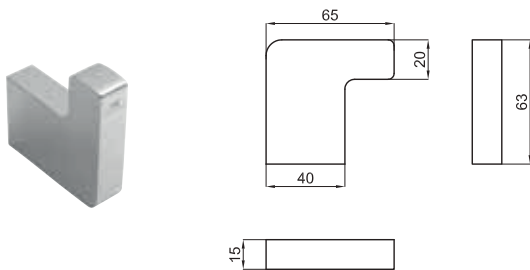

URBAN C

	100094131 N603470001	chrome <i>chromé</i>	0.4	54,00 €
	100124088 N603470017	white <i>blanc</i>	0.4	59,00 €
	100211402 N603470040	black <i>noir</i>	0.4	67,00 €

Robe hook
Crochet