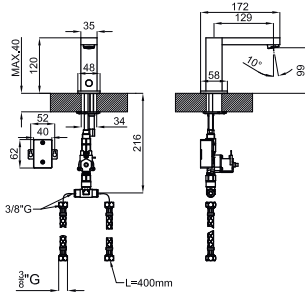

infra-red · électronique

100038714
N161018301

chrome
chromé

2.9

875,00 €

Infra-red operated basin tap 3/8". Without pop-up waste. "Plus" aerator. Flow rate 10,5 l/min. at 3 bar.

Robinet infrarouge lavabo avec 1 entrée 3/8". Sans vidage. Avec mousseur "plus". La régulation de la température est seulement possible sous la console. À 3 bars de pression 10,5 l/min.