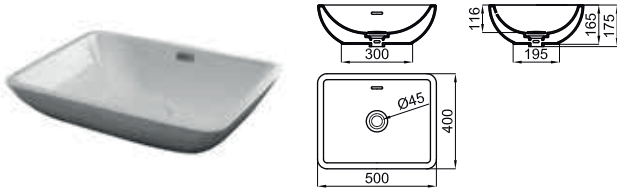

100137912
N399999809

○ white
○ blanc

344,00 €

50x40 cm. countertop basin with overflow. Clicker basin waste with ceramic cover included.

Lavabo 50x40 cm. à poser avec trop plein. Inclus bonde de vidage type clicker avec couvercle céramique