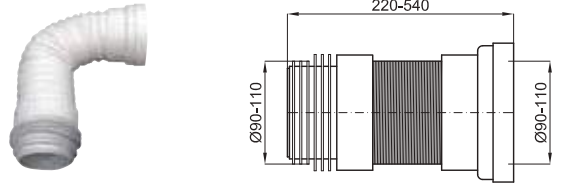

100065117
N499816834

○ white
○ blanc

33,00 €

Extendable connection pipe. For wall or floor drain connection. Suitable for installations with non-standard measurements.
Manchon de raccordement extensible cuvette WC. Il permet l'installation S - V ou S - H. Indiqué pour des installations dont les dimensions ne sont pas standard.