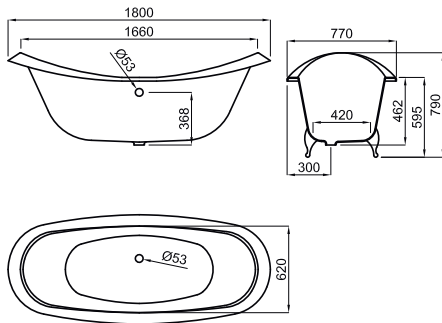

ANTIC

180X77 · 79H

L 187 cm.
W 84 cm.
H 93 cm.

1.46 m³

195 l.

			100083589 N710000374	white <i>blanc</i>	KG 168.0	KG 224.0	1	6.399,00 €
			100083591 N710000378	white <i>blanc</i>	KG 168.0	KG 224.0	1	7.117,00 €
			100083593 N710000350	bordeaux <i>bordeaux</i>	KG 168.0	KG 224.0	1	6.670,00 €
			100083597 N710000366	bordeaux <i>bordeaux</i>	KG 168.0	KG 224.0	1	7.205,00 €
			100083595 N710000315	bordeaux <i>bordeaux</i>	KG 168.0	KG 224.0	1	6.670,00 €
			100083599 N710000457	bordeaux <i>bordeaux</i>	KG 168.0	KG 224.0	1	7.387,00 €
			100083601 N710000424	navy blue <i>navy blue</i>	KG 168.0	KG 224.0	1	6.670,00 €
			100083605 N710000383	navy blue <i>navy blue</i>	KG 168.0	KG 224.0	1	7.205,00 €
			100083603 N710000506	navy blue <i>navy blue</i>	KG 168.0	KG 224.0	1	6.670,00 €
			100083607 N710000420	navy blue <i>navy blue</i>	KG 168.0	KG 224.0	1	7.387,00 €
			100083609 N710000431	black <i>noir</i>	KG 168.0	KG 224.0	1	6.670,00 €
			100083613 N710000482	black <i>noir</i>	KG 168.0	KG 224.0	1	7.205,00 €
			100083611 N710000361	black <i>noir</i>	KG 168.0	KG 224.0	1	6.670,00 €
			100083615 N710000462	black <i>noir</i>	KG 168.0	KG 224.0	1	7.387,00 €

Exposed bath waste with plug and chain, and floor flange included • *Vidage et Siphon inclus*