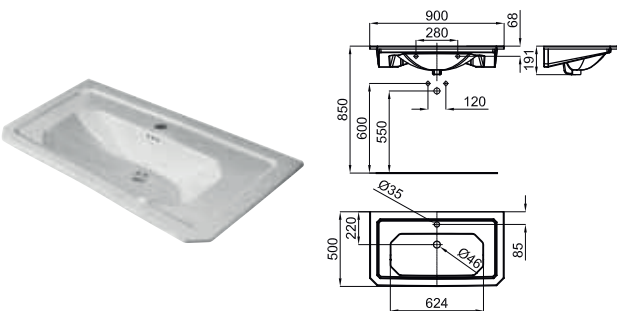

Compact wall hung bidet. Includes 100232181 - N436024015 fixing kit
Bidet compact suspendu avec fixations 100232181 - N436024015

ANTIC

100093752
N383000004
 white
 blanc
  25.1 kg
  12 l
 786,00 €

90 cm. wall hung console basin with overflow and taphole. Includes 100041225 - N421040000 fixing kit and can be used with a console leg set.
Console 90 cm suspendu avec trop-plein et trou pour la robinetterie. Fourni avec accessoires de fixation 100041225 - N421040000 et combine avec le jeu de pieds pour console.