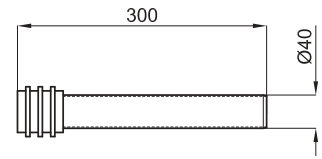

100213068
N499817154

○ white
blanc

13,00 €

Connection kit for wall hung toilets. Includes a 30 cm length waste pipe and inlet pipe.
Kit de connexion cuvette WC suspendue. Composé d'un tube d'évacuation de 30 cm pour la cuvette et du tube d'alimentation.