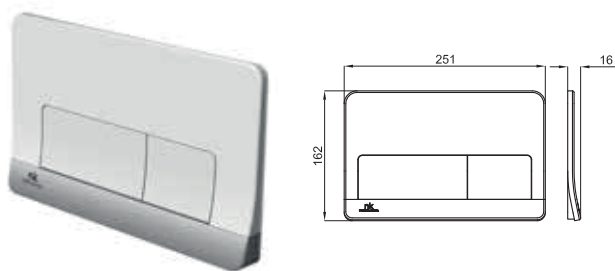

INSTALLATION SYSTEMS - SYSTÈMES D'INSTALLATION: SMART LINE

100173660
N386000061 white_chrome
blanc_chromé 0.5 560 **99,00 €**

100235091
N386000081 white_gold
blanc_or 0.5 560 **125,00 €**

FORMA - Smart line double flush button
FORMA - Plaque de commande double poussoir.