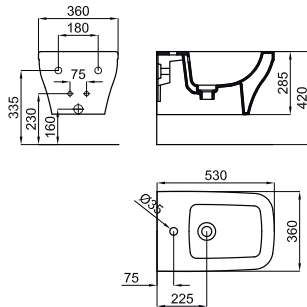

We recommend
On recommande

S - H

100041214
N420400731

100148402
N350798840 white
blanc **467,00 €**

Wall hung bidet with fixing kit 100041282 - N483040001 and pop-up waste with ceramic plug
Bidet suspendu avec fixations 100041282 - N483040001 et bonde de vidage type clicker avec couvercle en céramique