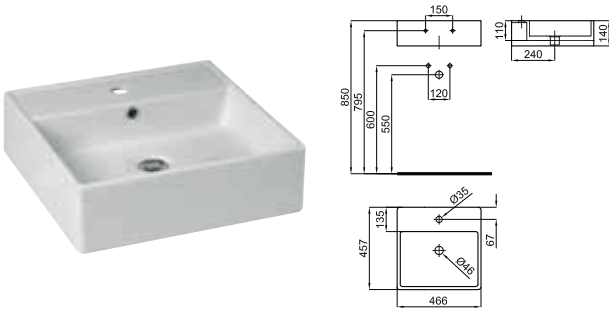

100041093
N396760131
white
blanc
14.8
25
311,00 €

46 cm. wall hung basin with overflow and fixing kit 100041225 - N421040000.
Lavabo 46 cm. suspendu avec trop plein et fixations 100041225 - N421040000.