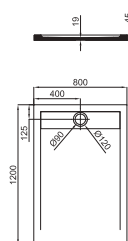

120 x 80

100263125 ○ 466,00 €
N343120106

100263118 ● 479,00 €
N343120142

100263200 ● 479,00 €
N343120103