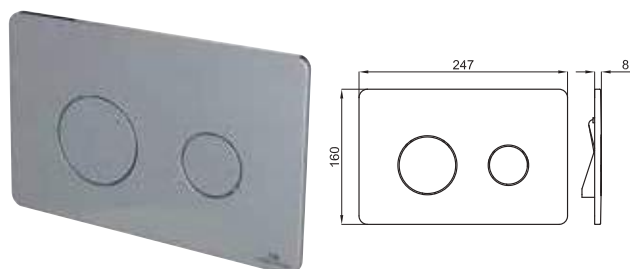

100104504
N386000006 chrome
chromé 0.4 560 **90,00 €**

100104506
N386000015 white
blanc 0.4 560 **69,00 €**

RONDO - Smart line double flush button
RONDO - Plaque de commande double poussoir.