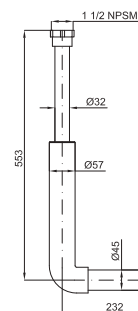

1

2

1

Concealed flush valve 3 - 4" for WC - pan. Tube 100229695-N499817160 is recommend for installation.
Bouton poussoir à encastrer pour WC 3 - 4". On recommande l'installation avec la tuyauterie 100229695-N499817160