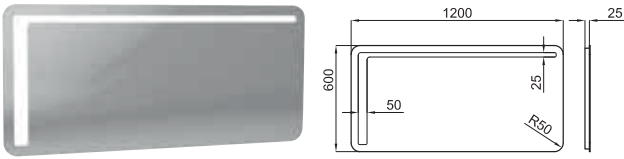

MIRRORS - MIROIRS

120x60 cm mirror with light strip illuminated by LEDs. IP-44. Retroilluminated on top and bottom, Includes defogger system. LED Temperature 4200K
Miroir 120x60 cm avec éclairage LED. IP-44. Rétro illumination sur partie supérieure et inférieure.
Système antibuée inclus partie supérieure et inférieure. Température LED 4200 K

LOUNGE mirror 120X60 cm mirror with sensor that controls the illuminated strip of light, defogger system and upper and lower ambient backlighting.
Miroir PREMIUM 120X60cm avec cellule sensor qui contrôle la frange illuminée, système anti buée et rétroéclairage supérieur et inférieur.