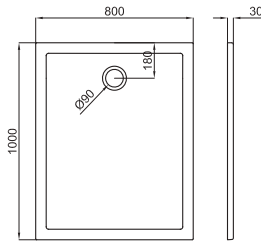

80 x 100

100201250 536,00 €
N343120034