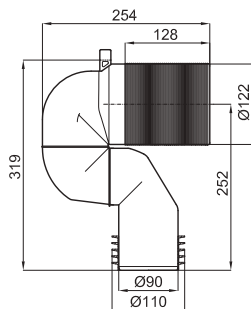

100115010
N499816940

white
blanc

32,00 €

Waste bend pipe for dual outlet pan . For installation in 90-110 mm diameter drain pipes.
Code évacuation WC sortie orientable avec multijoint. Pour évacuation de 90 à 110 mm de diamètre.

100158005
N499817073

white
blanc

20,00 €

90° evacuation elbow, for S-OR toilets, with multiple joint, it can be installed in down-pipes with diameters from 90 to 110 mm.
Coude évacuation 90° pour cuvettes S-OR, avec multi-joints, permet l'installation sur des tuyaux de descente de 90 à 110 mm de diamètre.