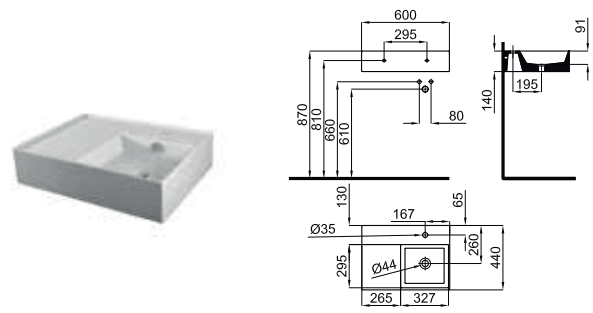

ESSENCE-C

100200809
N372769964

white
 blanc

18.0

32

400,00 €

THIN

60 cm. wall hung basin with left offset bowl, taphole, overflow and 100041225 - N421040000 fixing kit.
 Lavabo 60 cm suspendu à bac décalé vers la gauche, trou pour la robinetterie, trop-plein et fixations 100041225 - N421040000. .