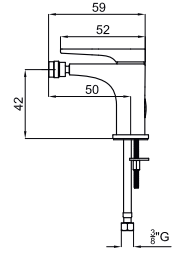

NEW · CURVE

NEW 100258810
N195591303 chrome
chromé 1.2 **190,00 €**

Single lever bidet mixer 3/8". Ø35 mm ceramic cartridge. Length of hoses 390 mm. With pop-up waste set 1 1/4". "Plus" aerator. Flow rate 6 l/min. at 3 bar.
Mitigeur bidet avec cartouche Ø35 mm. Flexibles raccordement 3/8" longueur 390 mm., avec garniture de vidage 1 1/4". Avec mousseur "plus". À 3 bars de pression 6 l/min.

NEW 100258776
N195591307 chrome
chromé 1.2 **161,00 €**

Single lever bidet mixer 3/8". Ø35 mm ceramic cartridge. Length of hoses 390 mm. Without pop-up waste set 1 1/4". "Plus" aerator. Flow rate 6 l/min. at 3 bar.
Mitigeur bidet avec cartouche Ø35 mm. Flexibles raccordement 3/8" longueur 390 mm., sans garniture de vidage 1 1/4". Avec mousseur "plus". À 3 bars de pression 6 l/min.

1

2

3

1 RONDO - Thermostatic smart box external component.
RONDO - Pièce externe Smartbox thermostatique

100124173
N199999556 chrome
chromé 0.9 **268,00 €**

2 SMART BOX SLIM - Universal and quick installation for 1, 2 or 3 ways mixers with a Ø35 mm. ceramic cartridge and 1/2" connections. Flow rate one outlet: 22,4 l/min. at 3 bar. and other outlet: 19,5 l/min. at 3 bar.
SMART BOX SLIM- Corps encastré d'installation rapide universelle pour thermostatique à 1, 2 ou 3 sorties. Avec cartouche thermostatique en céramique incorporée et connexions 1/2". 3 bars de pression pour une sortie: 22,4 l/min. et pour l'autre deux: 19,5 l/min.

100238318
N521280253 2.5 **131,00 €**

3 SMART BOX SLIM- Internal thermostatic component for 3 exits 100238318 - N521280253
SMART BOX SLIM- Pièce interne thermostatique 3 sorties 100238318 - N521280253

100238407
N199999007 1.3 **215,00 €**

NEW 100258796
N195591305 chrome
chromé 0.7 **108,00 €**