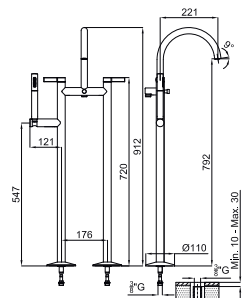

100241762 N197503607 chrome chromé 1.2 **571,00 €**

100241761 N197503608 Gold or 1.2 **782,00 €**

NEW

100238513 N109390157 chrome chromé 1.2 **427,00 €**

100238533 N109390158 Gold or 1.2 **637,00 €**

NEW

LUXE - Single lever bidet mixer 3/8". Ø25 mm ceramic cartridge. Length of hoses 380 mm. Without pop-up waste. "Plus" aerator. Flow rate 5 l/min. at 3 bar.
LUXE - Mitigeur bidet avec cartouche Ø25 mm. Flexibles raccordement 3/8" longueur 380 mm. Sans vidage. Avec mousseur "plus". À 3 bars de pression 5 l/min.

Single lever bidet mixer 3/8". Ø25 mm ceramic cartridge. Length of hoses 380 mm. Without pop-up waste. "Plus" aerator. Flow rate 5 l/min. at 3 bar.
Mitigeur bidet avec cartouche Ø25 mm. Flexibles raccordement 3/8" longueur 380 mm. Sans vidage. Avec mousseur "plus". À 3 bars de pression 5 l/min.