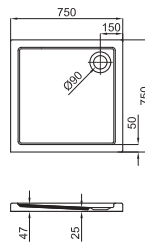

75 x 75

100053962 N343150002 194,00 €