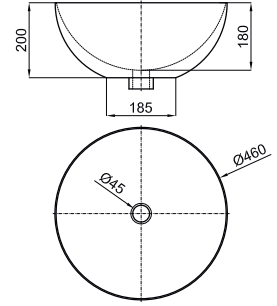

100170819
N379000024

white
blanc

11.0 22

354,00 €

Ø46 cm. countertop basin without overflow. It's necessary to use a un-slotted clicker or freeflow grid basin waste.
Lavabo Ø46 cm. à poser sans trop plein. Un vidage à écoulement permanent devra être utilisé.