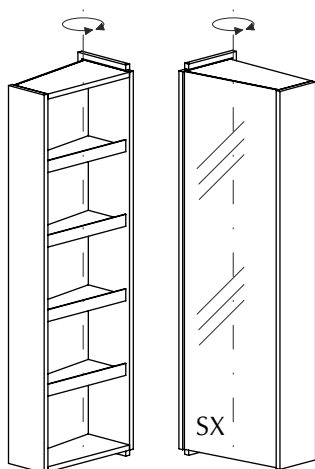

## ROTATING TALL CABINET WITH MIRROR

DEPTH 28CM / 11"

Rotating tall cabinet with mirror.  
Columna giratoria con espejo.  
Colonne pivotante avec miroir.

MEASURES	(xx)	FINISHES	OPENS	KEA	SAP	POINTS
45x145x28 / 17 <sup>3/4</sup> x57 <sup>1/8</sup> x11		Gloss lacquer	DX	G100500217	700013830	2192
		Matt lacquer	DX	G100500216	700013831	2026
		Wood	DX	G100500215	700013832	2390
		Gloss lacquer	SX	G100500220	700013833	2192
		Matt lacquer	SX	G100500219	700013834	2026
		Wood	SX	G100500218	700013835	2390