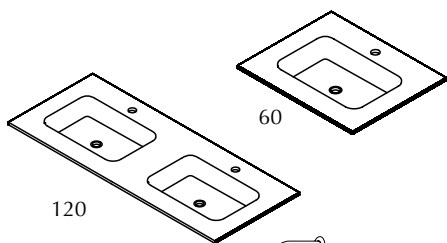

GLASS WORKTOP

DEPTH 500MM / 19⁵/₈"

- -Glass worktop.
- -Encimera de cristal.
- -Plan en verre.

MEASURES	()	FINISHES	KEA	SAP	POINTS
0000-0460x12x500 / 0-18¹/₈x0¹/₂x19⁵/₈		White Glass	G100021361	700011160	172
0461-0760x12x500 / 18¹/₈-29⁷/₈x0¹/₂x19⁵/₈		White Glass	G100021358	700011166	283
0761-1060x12x500 / 30-41³/₄x0¹/₂x19⁵/₈		White Glass	G100021364	700011167	395
1061-1360x12x500 / 41³/₄-53¹/₂x0¹/₂x19⁵/₈		White Glass	G100021363	700011161	507
1361-1660x12x500 / 53⁵/₈-65³/₈x0¹/₂x19⁵/₈		White Glass	G100021362	700011162	618
1661-1960x12x500 / 65³/₈-77¹/₈x0¹/₂x19⁵/₈		White Glass	G100021365	700011163	730
1961-2260x12x500 / 77¹/₄-89x0¹/₂x19⁵/₈		White Glass	G100021359	700011164	842
2261-2710x12x500 / 89-106³/₄x0¹/₂x19⁵/₈		White Glass	G100021360	700011165	1009

POINTS FOR DRILLED ON GLASS COUNTERTOPS

PUNTAJE DE LOS DIFERENTES MECANIZADOS PARA ENCIMERAS DE CRISTAL

POINTS CORRESPONDANT AUX DIFFÉRENTS USINAGES POUR LES PLANS EN VERRE

BASIN SOTTO BOX

LAVABO SOTTO BOX

VASQUE SOTTO BOX

BOX basin included

559

DEPTH REDUCTION

REDUCCIÓN FONDO

RÉDUCTION FOND

249

WORKTOPS NEXT EDITION KRION STONE

DEPTH 48CM / 18⁷/₈"

(NEXT:BPS ≥ $\updownarrow$ 36)

- -Injected KRION STONE countertop, do not design with standard countertops.
- -Requires for installation permanent valve G61999024 SAP100036254.
- -Requires drainage G61999026 SAP100036255.

- -Encimera de KRION STONE inyectado, no proyectar con encimeras estándar.
- -Requiere válvula G61999024 SAP100036254.
- -Requiere desagüe G61999026 SAP100036255.

- -Plan de toilette de KRION STONE injecté; ne pas projeter avec des plans de toilette standard.

- -Nécessaire clapet G61999024 SAP100036254.
- -Nécessaire siphon G61999026 SAP100036255.

MEASURES	()	FINISHES	KEA	SAP	POINTS
60,2x13x48 / 23⁵/₈x5¹/₈x18⁷/₈		KRION STONE	G100471893	100157505	593
120,2x13x48 / 47³/₈x5¹/₈x18⁷/₈		KRION STONE	G100471892	100157504	1380