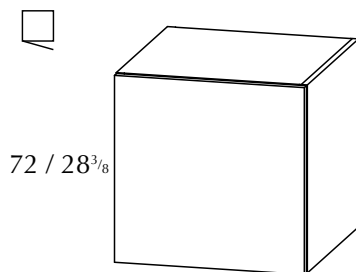

FREESTANDING UNIT MS-1055

DEPTH 47 CM / 18¹/₂"

Low unit with door.
Módulo bajo con puerta.
Module bas avec porte.

MEASURES	(xx)	BODY FINISHES	HANDLE	OPEN.	KEA	SAP	POINTS
30x72x47 / 11³/₄x28³/₈x18¹/₂		Gloss lacquer	A/B/C/D/E/K/L	DX/SX	G100470900	700008960	0765
		Matt lacquer	A/B/C/D/E/K/L	DX/SX	G100471303	700008957	0672
		Wood	A/B/C/D/E/K/L	DX/SX	G100471079	700008963	1055
		Laminate	A/B/C/D/E/K/L	DX/SX	G100471006	700008954	0432
45x72x47 / 17³/₄x28³/₈x18¹/₂		Gloss lacquer	A/B/C/D/F/K/L	DX/SX	G100470887	700008961	0847
		Matt lacquer	A/B/C/D/F/K/L	DX/SX	G100470832	700008958	0735
		Wood	A/B/C/D/F/K/L	DX/SX	G100471038	700008964	1179
		Laminate	A/B/C/D/F/K/L	DX/SX	G100470919	700008955	0463
60x72x47 / 23⁵/₈x28³/₈x18¹/₂		Gloss lacquer	A/B/C/D/G/K/L	DX/SX	G100470813	700008962	0951
		Matt lacquer	A/B/C/D/G/K/L	DX/SX	G100471278	700008959	0818
		Wood	A/B/C/D/G/K/L	DX/SX	G100470933	700008965	1319
		Laminate	A/B/C/D/G/K/L	DX/SX	G100471013	700008956	0502