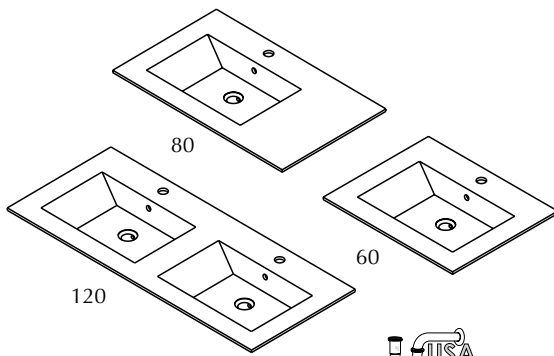

BASIN

- -GELCOAT basin with overflow.
- -Requires for installation valve G619999423 SAP100200010, 72 P.
- -Lavabo GELCOAT con rebosadero.
- -Requiere válvula G619999423 SAP100200010, 72 P.
- -Vasque en GELCOAT avec trop-plein.
- -Nécessaire clapet G619999423 SAP100200010, 72 P.

MEASURES	(xx)	FINISHES	KEA	SAP	POINTS
60,5x14,1x49,2 / 23^{7/8}x5^{1/2}x19^{3/8}		GELCOAT	G105500039	100160956	0560
80,5x14,1x49,2 / 31^{3/4}x5^{1/2}x19^{3/8}			G105500038	100160957	0582
120,5x14,1x49,2 / 47^{1/2}x5^{1/2}x19^{3/8}			G105500043	100171860	0981