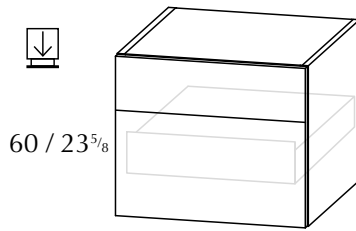

FREESTANDING UNIT MS-1050

DEPTH 47 CM / 18¹/₂"

60 / 23⁵/₈

Low unit with 2 drawers. With inside drawer.

Módulo bajo con 2 cajones. Con cajón interior.

Module bas avec 2 tiroirs. Tiroir intérieur.

MEASURES	()	BODY FINISHES	HANDLE	KEA	SAP	POINTS
30x60x47 / 11³/₄x23⁵/₈x18¹/₂		Gloss lacquer	A/B/C/D/E/K/L	G100471199	700008890	1372
		Matt lacquer	A/B/C/D/E/K/L	G100470882	700008886	1278
		Wood	A/B/C/D/E/K/L	G100470966	700008894	1777
		Laminate	A/B/C/D/E/K/L	G100470785	700008882	1015
45x60x47 / 17³/₄x23⁵/₈x18¹/₂		Gloss lacquer	A/B/C/D/F/K/L	G100471181	700008891	1479
		Matt lacquer	A/B/C/D/F/K/L	G100470997	700008887	1371
		Wood	A/B/C/D/F/K/L	G100470796	700008895	1940
		Laminate	A/B/C/D/F/K/L	G100470849	700008883	1073
60x60x47 / 23⁵/₈x23⁵/₈x18¹/₂		Gloss lacquer	A/B/C/D/G/K/L	G100470862	700008892	1620
		Matt lacquer	A/B/C/D/G/K/L	G100471273	700008888	1493
		Wood	A/B/C/D/G/K/L	G100470889	700008896	2122
		Laminate	A/B/C/D/G/K/L	G100470935	700008884	1144
90x60x47 / 35³/₈x23⁵/₈x18¹/₂		Gloss lacquer	A/B/C/D/H/K/L	G100470774	700008893	1883
		Matt lacquer	A/B/C/D/H/K/L	G100470988	700008889	1723
		Wood	A/B/C/D/H/K/L	G100471008	700008897	2486
		Laminate	A/B/C/D/H/K/L	G100470920	700008885	1305