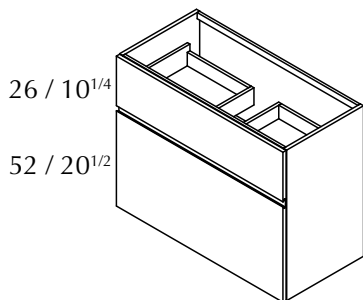

WASH BASIN UNIT BPS-2007

DEPTH 48 CM / 18⁷/₈"

-Wash basin unit.
-Porta-lavabos.
-Porte vasque.

MEASURES (x x x)	FINISHES	HANDLE	BASIN	KEA	SAP	POINTS
60x78x48 / 23⁵/₈x30³/₄x18⁷/₈	Gloss lacquer	L/M	CENTERED	G100620064	700026414	1844
	Matt lacquer			G100620071	700026413	1591
	Wood			G100620061	700026415	2148
	Laminate			G100620067	700026412	1302
80x78x48 / 31¹/₂x30³/₄x18⁷/₈	Gloss lacquer	L/M	CENTERED	G100620073	700026418	2025
	Matt lacquer			G100620070	700026417	1736
	Wood			G100620050	700026419	2319
	Laminate			G100620082	700026416	1389
90x78x48 / 35³/₈x30³/₄x18⁷/₈	Gloss lacquer	L/M	CENTERED	G100620141	700026422	2114
	Matt lacquer			G100620144	700026421	1806
	Wood			G100620154	700026423	2416
	Laminate			G100620056	700026420	1431
100x78x48 / 39³/₈x30³/₄x18⁷/₈	Gloss lacquer	L/M	CENTERED	G100620084	700026426	2212
	Matt lacquer			G100620081	700026425	1885
	Wood			G100620060	700026427	2510
	Laminate			G100620145	700026424	1482
120x78x48 / 47¹/₄x30³/₄x18⁷/₈	Gloss lacquer	L/M	CENTERED/ DX/SX	G100620018	700026430	2377
	Matt lacquer			G100620085	700026429	2021
	Wood			G100620075	700026431	2731
	Laminate			G100620078	700026428	1571