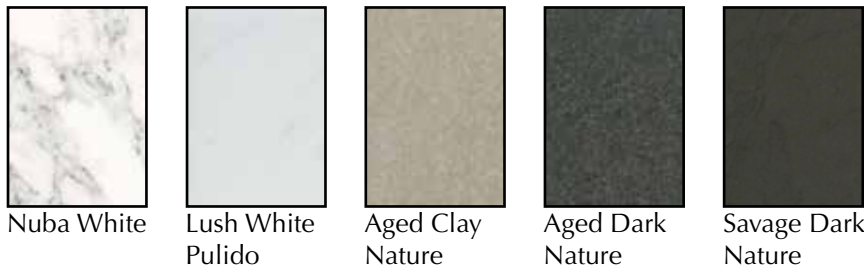

FINISHES:

G-2: Aged Clay Nature, Aged Dark Nature.

G-3: Savage Dark Nature.

G-4: Nuba White, Lush White Pulido.

WORKTOPS	ENCIMERAS	PLAN DE VASQUE

SOTTO Basin Lavabo SOTTO Vasque SOTTO					
BASIN SOTTO KRION LAVABO SOTTO KRION VASQUE SOTTO KRION	(NEXT: BPS ≥ 36)	G100021406	100220388	685	
BASIN SOTTO KRION WITH OVERFLOW L. SOTTO KRION CON REBOSADERO VASQUE SOTTO KRION AVEC TROP-PLEIN	(NEXT: BPS ≥ 48)	G100021404	100220387	717	
BASIN SOTTO MINI KRION LAVABO SOTTO MINI KRION VASQUE SOTTO MINI KRION	(NEXT: BPS ≥ 36)	G100021407	100220411	674	
B. SOTTO MINI KRION WITH OVERFLOW L. SOTTO MINI KRION CON REBOSADERO V. SOTTO MINI KRION AVEC TROP-PLEIN	(NEXT: BPS ≥ 48)	G100021405	100220410	706	
SOTTO BOX. CERAMIC BASIN. SOTTO BOX. LAVABO CERÁMICO. SOTTO BOX. VASQUE EN CERAMIQUE.	(NEXT: ^{BPS1015} BPS1019 BPS1020)	G610805000	100036217	260	
SOTTO NOVA 50. CERAMIC BASIN. SOTTO NOVA 50. LAVABO CERÁMICO. SOTTO NOVA 50. VASQUE EN CERAMIQUE.	BPS ≥ 60 (NEXT: ^{BPS1015} BPS1019 BPS1020)	G619000094	100241696	171	
SOTTO NOVA 60. CERAMIC BASIN. SOTTO NOVA 60. LAVABO CERÁMICO. SOTTO NOVA 60. VASQUE EN CERAMIQUE.	BPS ≥ 80 (NEXT: ^{BPS1015} BPS1019 BPS1020)	G619000092	100241683	289