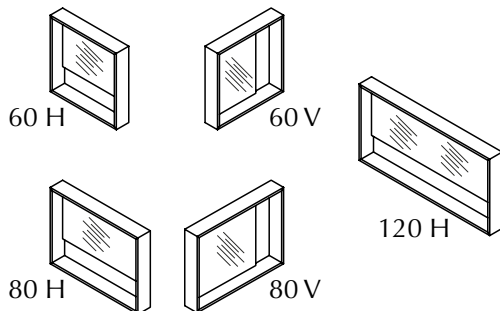

WASH BASIN UNIT BPS

DEPTH 48CM / 18⁷/₈"

Wash basin unit.
Porta-lavabos.
Porte vasque.

MEASURES	FINISHES	KEA	SAP	POINTS
60x60x48 / 23⁵/₈x23⁵/₈x18⁷/₈	Fresno Cendra	G105640011	100222331	1084
80x60x48 / 31¹/₂x23⁵/₈x18⁷/₈		G105640002	100222289	1129
120x60x48 / 47¹/₄x23⁵/₈x18⁷/₈		G105640007	100222278	1516
60x60x48 / 23⁵/₈x23⁵/₈x18⁷/₈	Fresno Nigra	G105640005	100222288	1084
80x60x48 / 31¹/₂x23⁵/₈x18⁷/₈		G105640006	100222319	1129
120x60x48 / 47¹/₄x23⁵/₈x18⁷/₈		G105640009	100222330	1516

BP

tuck

MIRROR

DEPTH 2CM / 0³/₄"

Mirror.
Espejo.
Miroir.

MEASURES	FINISHES	KEA	SAP	POINTS
56x45x2 / 22x17³/₄x0³/₄	Cuero	G105640001	100222325	173
76x45x2 / 29⁷/₈x17³/₄x0³/₄		G105640003	100222321	204
116x45x2 / 45⁵/₈x17³/₄x0³/₄		G105640012	100222334	347

MIRROR TUCK

DEPTH 13CM / 5¹/₈"

Mirror.
Espejo.
Miroir.

MEASURES	FINISHES	KEA	SAP	POINTS
60x60x13 / 23⁵/₈x23⁵/₈x5¹/₈	Fresno Cendra V/H	G105640015	100222324	447
	Fresno Nigra V/H	G105640014	100222332	447
80x60x13 / 31¹/₂x23⁵/₈x5¹/₈	Fresno Cendra V/H	G105640030	100241966	506
	Fresno Nigra V/H	G105640029	100241989	506
120x60x13 / 47¹/₄x23⁵/₈x5¹/₈	Fresno Cendra H	G105640013	100222294	553
	Fresno Nigra H	G105640016	100222279	553

ES