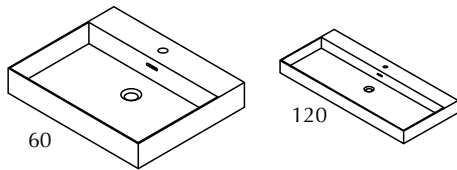

BASIN SLIM

DEPTH 49CM / 19¹/₄"

- -GELCOAT basin with overflow.
- -Requires for installation valve G619999423 SAP100200010, 72 P.
- -Lavabo GELCOAT con rebosadero.
- -Requiere válvula G619999423 SAP100200010, 72 P.
- -Vasque en GELCOAT avec trop-plein.
- -Nécessaire clapet G619999423 SAP100200010, 72 P.

MEASURES	FINISHES	KEA	SAP	POINTS
60x10x49 / 23⁵/₈x3⁷/₈x19¹/₄	GELCOAT	G619000085	100221199	573
80x10x49 / 31¹/₂x3⁷/₈x19¹/₄		G619000084	100221201	656
90x10x49 / 35³/₈x3⁷/₈x19¹/₄		G619000080	100221203	736
100x10x49 / 39³/₈x3⁷/₈x19¹/₄		G619000093	100241700	764
120x10x49 / 47¹/₄x3⁷/₈x19¹/₄		G619000087	100221205	776
FIXINGS / ANCLAJE PARED. 60/80/90/100 (1UND.) - 120 (2UNDS.)		G100040186	250010391	9