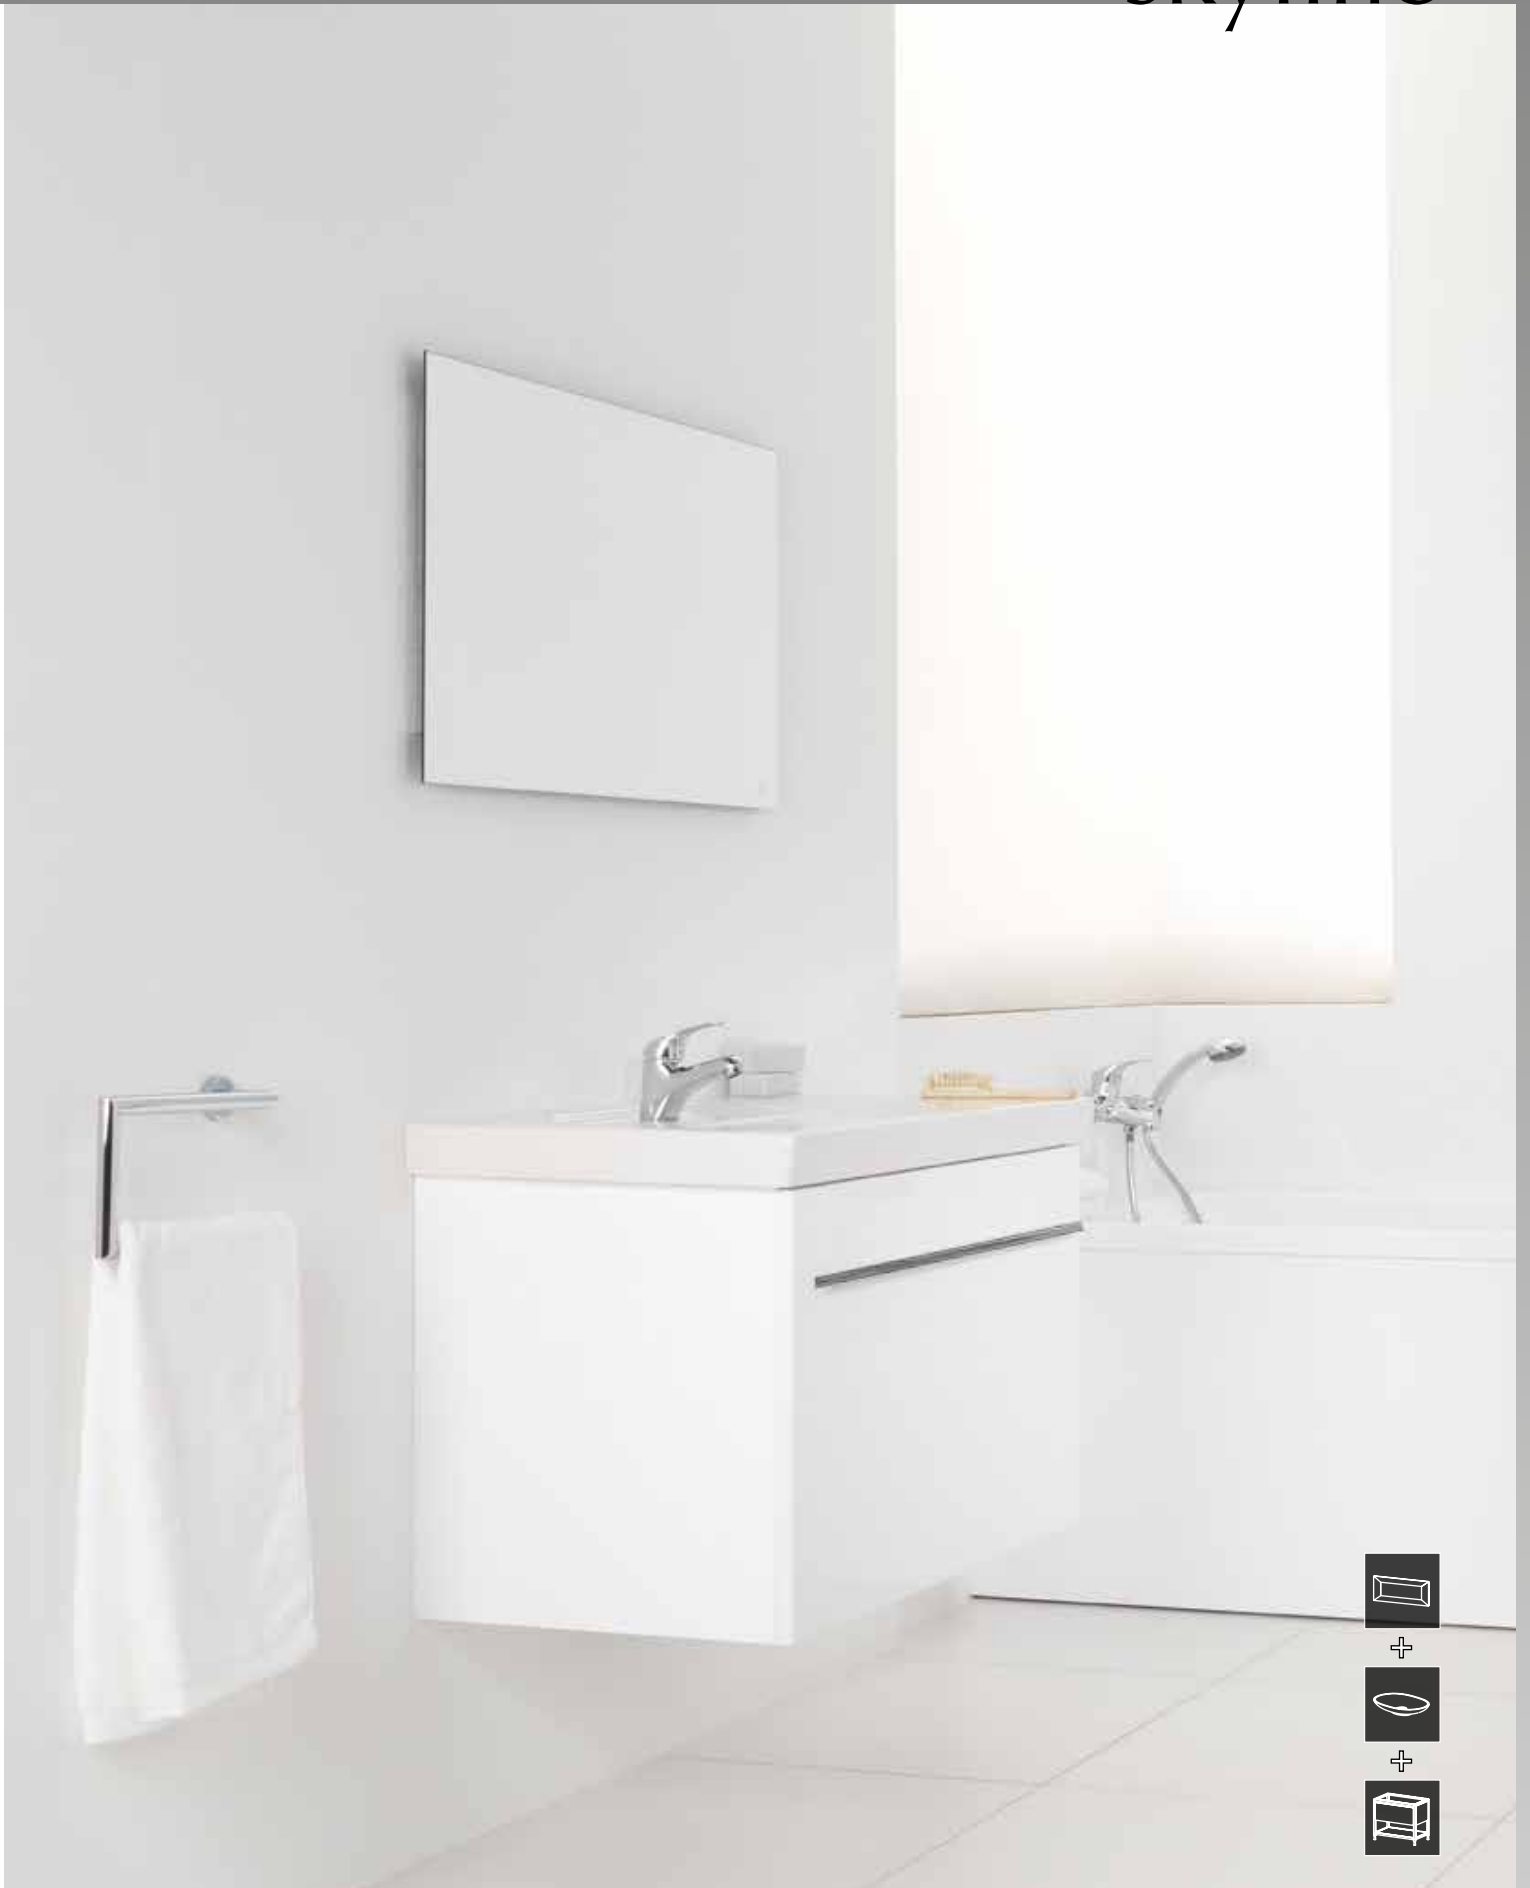

Il se combine avec les lavabos en céramique à double cuve « CITY », qui sont dotés d'un trop-plein.

+info p.469

2094 Points  
CITY nogal C

+info p.469

2282 Points  
CITY blanco

+

+

+info p.469