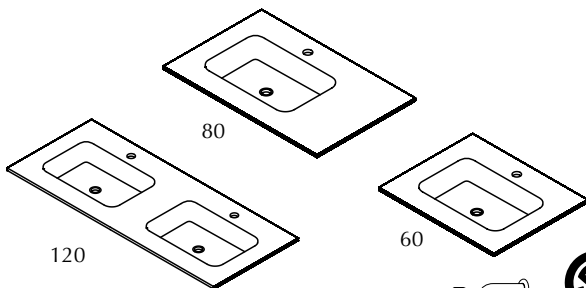

WORKTOP KRION STONE

DEPTH 49,2CM / 19^{3/8}"

-Worktop KRION STONE with integrated basin.
-Requires for installation permanent valve G619999024 SAP100036254.
-Requires drainage G619999026 SAP100036255.
-Encimera de KRION STONE con lavabo integrado.
-Requiere válvula G619999024 SAP100036254.
-Requiere desagüe G619999026 SAP100036255.
-Plan de KRION STONE avec vasque intégrée.
-Nécessaire clapet G619999024 SAP100036254.
-Nécessaire siphon G619999026 SAP100036255.

MEASURES	(xx)	FINISHES	KEA	SAP	POINTS
60,2x13x49,2 / 23^{5/8}x5^{1/8}x19^{3/8}		Krion STONE	G100350009	100091017	617
80,2x13x49,2 / 31^{1/2}x5^{1/8}x19^{3/8}			G100320004	100091018	660
120,2x13x49,2 / 47^{3/8}x5^{1/8}x19^{3/8}			G100320025	100110448	1356

LA