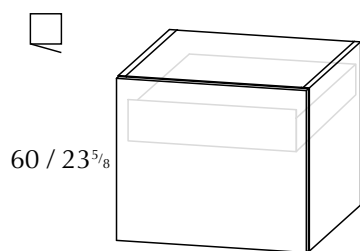

FREESTANDING UNIT MS-1038

DEPTH 35 CM / 13³/₄"

Low unit with door. With inside drawer.

Módulo bajo con puerta. Con cajón interior.

Module bas avec porte. Tiroir intérieur.

MEASURES	(xx)	BODY FINISHES	HANDLE	OPEN.	KEA	SAP	POINTS
30x60x35 / 11³/₄x23⁵/₈x13³/₄		Gloss lacquer	A/B/C/D/E/K/L	DX/SX	G100471264	700008704	0909
		Matt lacquer	A/B/C/D/E/K/L	DX/SX	G100470877	700008701	0830
		Wood	A/B/C/D/E/K/L	DX/SX	G100470853	700008707	1196
		Laminate	A/B/C/D/E/K/L	DX/SX	G100470680	700008698	0630
45x60x35 / 17³/₄x23⁵/₈x13³/₄		Gloss lacquer	A/B/C/D/F/K/L	DX/SX	G100470653	700008705	1011
		Matt lacquer	A/B/C/D/F/K/L	DX/SX	G100470880	700008702	0924
		Wood	A/B/C/D/F/K/L	DX/SX	G100470691	700008708	1329
		Laminate	A/B/C/D/F/K/L	DX/SX	G100470699	700008699	0678
60x60x35 / 23⁵/₈x23⁵/₈x13³/₄		Gloss lacquer	A/B/C/D/G/K/L	DX/SX	G100471161	700008706	1074
		Matt lacquer	A/B/C/D/G/K/L	DX/SX	G100471122	700008703	0979
		Wood	A/B/C/D/G/K/L	DX/SX	G100471254	700008709	1420
		Laminate	A/B/C/D/G/K/L	DX/SX	G100470765	700008700	0726