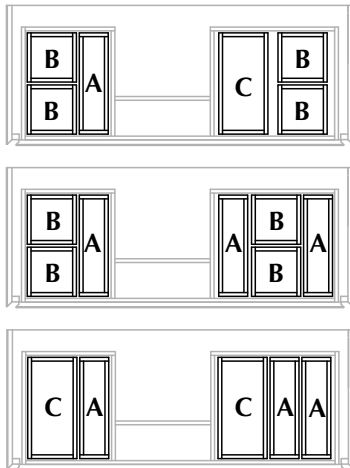

DRAWER ORGANISATION SYSTEM

Drawer organisation system.
Sistema de organización interior de cajones.
Système d'organisation intérieure des tiroirs.

MEASURES	BODY FINISHES	KEA	SAP	POINTS
10x8x35 / 3^{7/8}x3^{1/8}x13^{3/4} (A)	Wood	G100430180	100100503	0049
17x8x17 / 6^{3/4}x3^{1/8}x6^{3/4} (B)		G100430181	100100502	0043
17x8x35 / 6^{3/4}x3^{1/8}x13^{3/4} (C)		G100430179	100100501	0055

ORGANISATION OPTIONS

Drawer 120 cm.
Cajón 120 cm.
Tiroirs 120 cm.

Drawer 90 cm.
Cajón 90 cm.
Tiroirs 90 cm.

Drawer 60 cm.
Cajón 60 cm.
Tiroirs 60 cm.