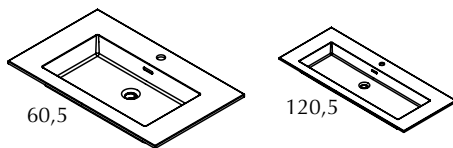

BASIN FIT

DEPTH 49CM / 19¹/₄"

- -GELCOAT basin with overflow.
- -Requires for installation valve G619999423 SAP100200010, 72 P.
- -Lavabo GELCOAT con rebosadero.
- -Requiere válvula G619999423 SAP100200010, 72 P.
- -Vasque en GELCOAT avec trop-plein.
- -Nécessaire clapet G619999423 SAP100200010, 72 P.

MEASURES	FINISHES	KEA	SAP	POINTS
60,5x13,5x49 / 23⁷/₈x5³/₈x19¹/₄	GELCOAT	G100021416	100241712	427
80,5x13,5x49 / 31³/₄x5³/₈x19¹/₄		G100021414	100241723	532
90,5x13,5x49 / 35⁵/₈x5³/₈x19¹/₄		G100021417	100241702	596
100,5x13,5x49 / 39⁵/₈x5³/₈x19¹/₄		G100021408	100241627	659
120,5x13,5x49 / 47¹/₂x5³/₈x19¹/₄		G100021410	100241693	794