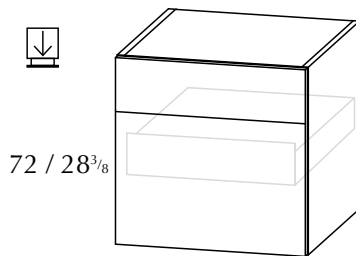

FREESTANDING UNIT MS-1051

DEPTH 47 CM / 18¹/₂"

72 / 28³/₈

Low unit with 2 drawers. With inside drawer.

Módulo bajo con 2 cajones. Con cajón interior.

Module bas avec 2 tiroirs. Tiroir intérieur.

MEASURES	()	BODY FINISHES	HANDLE	KEA	SAP	POINTS
30x72x47 / 11³/₄x28³/₈x18¹/₂		Gloss lacquer	A/B/C/D/E/K/L	G100470872	700008906	1426
		Matt lacquer	A/B/C/D/E/K/L	G100470735	700008902	1323
		Wood	A/B/C/D/E/K/L	G100470816	700008910	1856
		Laminate	A/B/C/D/E/K/L	G100470752	700008898	1043
45x72x47 / 17³/₄x28³/₈x18¹/₂		Gloss lacquer	A/B/C/D/F/K/L	G100470866	700008907	1544
		Matt lacquer	A/B/C/D/F/K/L	G100470789	700008903	1425
		Wood	A/B/C/D/F/K/L	G100470751	700008911	2030
		Laminate	A/B/C/D/F/K/L	G100471248	700008899	1103
60x72x47 / 23⁵/₈x28³/₈x18¹/₂		Gloss lacquer	A/B/C/D/G/K/L	G100470894	700008908	1697
		Matt lacquer	A/B/C/D/G/K/L	G100470873	700008904	1557
		Wood	A/B/C/D/G/K/L	G100471018	700008912	2225
		Laminate	A/B/C/D/G/K/L	G100470869	700008900	1178
90x72x47 / 35³/₈x28³/₈x18¹/₂		Gloss lacquer	A/B/C/D/H/K/L	G100470971	700008909	1976
		Matt lacquer	A/B/C/D/H/K/L	G100471179	700008905	1800
		Wood	A/B/C/D/H/K/L	G100471004	700008913	2608
		Laminate	A/B/C/D/H/K/L	G100470868	700008901	1347