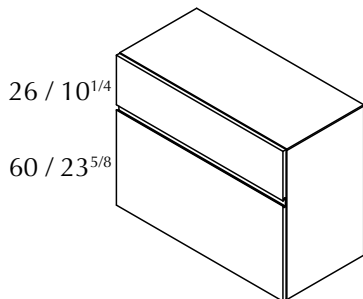

Wallmounted unit.

Módulo suspendido.

Module suspendu.

MEASURES	()	FINISHES	HANDLE	KEA	SAP	POINTS
45x86x48 / 17³/₄x33⁷/₈x18⁷/₈		Gloss lacquer	L/M	G100620361	700026894	1787
		Matt lacquer		G100620368	700026895	1498
		Wood		G100620363	700026897	2107
		Laminate		G100620355	700026896	1224
60x86x48 / 23⁵/₈x33⁷/₈x18⁷/₈		Gloss lacquer	L/M	G100620348	700026898	1937
		Matt lacquer		G100620319	700026899	1609
		Wood		G100620360	700026901	2284
		Laminate		G100620362	700026900	1305
80x86x48 / 31¹/₂x33⁷/₈x18⁷/₈		Gloss lacquer	L/M	G100620337	700026902	2160
		Matt lacquer		G100620365	700026903	1776
		Wood		G100620385	700026905	2516
		Laminate		G100620352	700026904	1421
90x86x48 / 35³/₈x33⁷/₈x18⁷/₈		Gloss lacquer	L/M	G100620394	700026906	2273
		Matt lacquer		G100620401	700026907	1865
		Wood		G100620390	700026909	2642
		Laminate		G100620381	700026908	1477
100x86x48 / 39³/₈x33⁷/₈x18⁷/₈		Gloss lacquer	L/M	G100620369	700026886	2392
		Matt lacquer		G100620322	700026887	1953
		Wood		G100620353	700026889	2762
		Laminate		G100620336	700026888	1539
120x86x48 / 47¹/₄x33⁷/₈x18⁷/₈		Gloss lacquer	L/M	G100620321	700026890	2600
		Matt lacquer		G100620364	700026891	2114
		Wood		G100620356	700026893	3036
		Laminate		G100620357	700026892	1653