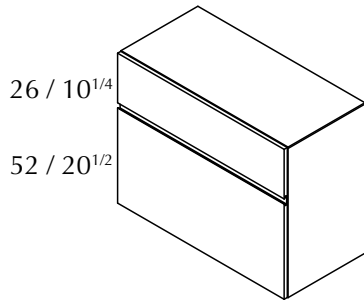

FREESTANDING UNIT MS-2018

DEPTH 48 CM / 18⁷/₈"

Wallmounted unit.

Módulo suspendido.

Module suspendu.

MEASURES	(↔x↑x↗)	FINISHES	HANDLE	KEA	SAP	POINTS
45-60x78x48 17³/₄-23⁵/₈x30³/₄x18⁷/₈		Gloss lacquer	L	G100620316	700026590	1883
		Matt lacquer		G100620089	700026589	1575
		Wood		G100620314	700026591	2201
		Laminate		G100620114	700026588	1275
>60-80x78x48 >23⁵/₈-31¹/₂x30³/₄x18⁷/₈		Gloss lacquer	L	G100620315	700026594	2092
		Matt lacquer		G100620094	700026593	1735
		Wood		G100620310	700026595	2411
		Laminate		G100620090	700026592	1384
>80-100x78x48 >31¹/₂-39³/₈x30³/₄x18⁷/₈		Gloss lacquer	L	G100620118	700026598	2319
		Matt lacquer		G100620088	700026597	1910
		Wood		G100620306	700026599	2643
		Laminate		G100620096	700026596	1504
>100-120x78x48 39³/₈-47¹/₄x30³/₄x18⁷/₈		Gloss lacquer	L	G100620312	700026602	2515
		Matt lacquer		G100620109	700026601	2062
		Wood		G100620307	700026603	2896
		Laminate		G100620105	700026600	1609