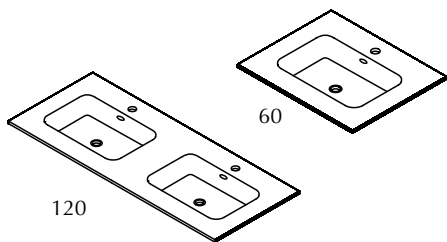

WORKTOPS NEXT EDITION KRION STONE CON REBOSADERO

DEPTH 48CM / 18⁷/₈"

(NEXT:BPS ≥ $\updownarrow$ 48)

- -Injected KRION STONE countertop, do not design with standard countertops.
- -Requires for installation permanent valve G61999393 SAP100174610.
- -Requires drainage G61999026 SAP100036255.
- -Requires overflow G105490007 SAP100126944.

- -Encimera de KRION STONE inyectado, no proyectar con encimeras estándar.
- -Requiere válvula G61999393 SAP100174610.
- -Requiere desagüe G61999026 SAP100036255.
- -Requiere rebosadero G105490007 SAP100126944.

- -Plan de toilette de KRION STONE injecté; ne pas projeter avec des plans de toilette standard.

- -Nécessaire clapet G61999393 SAP100174610.
- -Nécessaire siphon G61999026 SAP100036255.
- -Nécessaire trop-plein G105490007 SAP100126944.

MEASURES	()	FINISHES	KEA	SAP	POINTS
60,2x13x48 / 23⁵/₈x5¹/₈x18⁷/₈		KRION STONE	G100471974	100170994	674
120,2x13x48 / 47³/₈x5¹/₈x18⁷/₈		KRION STONE	G100471975	100171106	1542