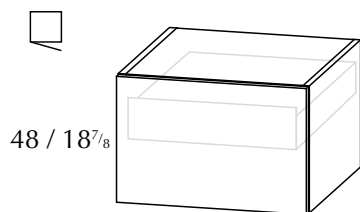

next 47 / 18¹/₂

FREESTANDING UNIT MS-1056

DEPTH 47 CM / 18¹/₂"

48 / 18⁷/₈

Low unit with door. With inside drawer.

Módulo bajo con puerta. Con cajón interior.

Module bas avec porte. Tiroir intérieur.

MEASURES	(xx)	BODY FINISHES	HANDLE	OPEN.	KEA	SAP	POINTS
30x48x47 / 11³/₄x18⁷/₈x18¹/₂		Gloss lacquer	A/B/C/D/E/K/L	DX/SX	G100471252	700008972	0894
		Matt lacquer	A/B/C/D/E/K/L	DX/SX	G100471265	700008969	0820
		Wood	A/B/C/D/E/K/L	DX/SX	G100470726	700008975	1197
		Laminate	A/B/C/D/E/K/L	DX/SX	G100470954	700008966	0623
45x48x47 / 17³/₄x18⁷/₈x18¹/₂		Gloss lacquer	A/B/C/D/F/K/L	DX/SX	G100470783	700008973	0994
		Matt lacquer	A/B/C/D/F/K/L	DX/SX	G100470923	700008970	0903
		Wood	A/B/C/D/F/K/L	DX/SX	G100470916	700008976	1331
		Laminate	A/B/C/D/F/K/L	DX/SX	G100470753	700008967	0664