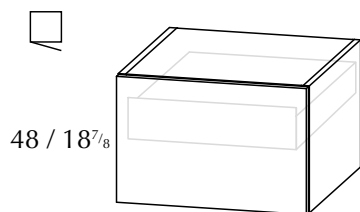

next 35 / 13³/₄

FREESTANDING UNIT MS-1037

DEPTH 35 CM / 13³/₄"

Low unit with door. With inside drawer.

Módulo bajo con puerta. Con cajón interior.

Module bas avec porte. Tiroir intérieur.

MEASURES	(xx)	BODY FINISHES	HANDLE	OPEN.	KEA	SAP	POINTS
30x48x35 / 11³/₄x18⁷/₈x13³/₄		Gloss lacquer	A/B/C/D/E/K/L	DX/SX	G100470745	700008692	0847
		Matt lacquer	A/B/C/D/E/K/L	DX/SX	G100470659	700008689	0777
		Wood	A/B/C/D/E/K/L	DX/SX	G100471262	700008695	1111
		Laminate	A/B/C/D/E/K/L	DX/SX	G100470693	700008686	0599
45x48x35 / 17³/₄x18⁷/₈x13³/₄		Gloss lacquer	A/B/C/D/F/K/L	DX/SX	G100470838	700008693	0935
		Matt lacquer	A/B/C/D/F/K/L	DX/SX	G100470666	700008690	0859
		Wood	A/B/C/D/F/K/L	DX/SX	G100470864	700008696	1230
		Laminate	A/B/C/D/F/K/L	DX/SX	G100470878	700008687	0641