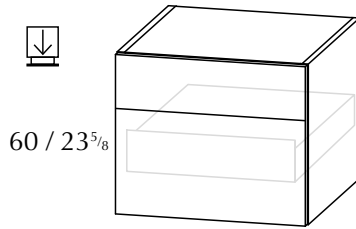

FREESTANDING UNIT MS-1031

DEPTH 35 CM / 13³/₄"

Low unit with 2 drawers. With inside drawer.
Módulo bajo con 2 cajones. Con cajón interior.
Module bas avec 2 tiroirs. Tiroir intérieur.

MEASURES	(↔x↑□x↗)	BODY FINISHES	HANDLE	KEA	SAP	POINTS
30x60x35 / 11³/₄x23⁵/₈x13³/₄		Gloss lacquer	A/B/C/D/E/K/L	G100471121	700008610	1302
		Matt lacquer	A/B/C/D/E/K/L	G100470681	700008606	1213
		Wood	A/B/C/D/E/K/L	G100470714	700008614	1661
		Laminate	A/B/C/D/E/K/L	G100470835	700008602	0974
45x60x35 / 17³/₄x23⁵/₈x13³/₄		Gloss lacquer	A/B/C/D/F/K/L	G100470826	700008611	1395
		Matt lacquer	A/B/C/D/F/K/L	G100470586	700008607	1303
		Wood	A/B/C/D/F/K/L	G100471223	700008615	1803
		Laminate	A/B/C/D/F/K/L	G100470701	700008603	1028
60x60x35 / 23⁵/₈x23⁵/₈x13³/₄		Gloss lacquer	A/B/C/D/G/K/L	G100471112	700008612	1529
		Matt lacquer	A/B/C/D/G/K/L	G100471096	700008608	1420
		Wood	A/B/C/D/G/K/L	G100471110	700008616	1972
		Laminate	A/B/C/D/G/K/L	G100471094	700008604	1097
90x60x35 / 35³/₈x23⁵/₈x13³/₄		Gloss lacquer	A/B/C/D/H/K/L	G100471236	700008613	1769
		Matt lacquer	A/B/C/D/H/K/L	G100470674	700008609	1629
		Wood	A/B/C/D/H/K/L	G100471147	700008617	2298
		Laminate	A/B/C/D/H/K/L	G100471132	700008605	1232