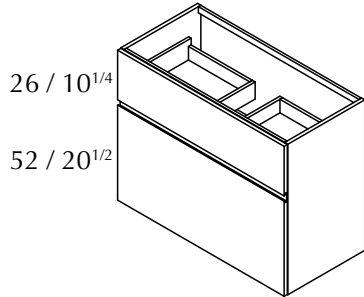

WASH BASIN UNIT BPS-2012

DEPTH 48 CM / 18⁷/₈"

-Wash basin unit.
-Porta-lavabos.
-Porte vasque.

MEASURES (x x x)	FINISHES	HANDLE	BASIN	KEA	SAP	POINTS
60-80x78x48 23⁵/₈-31¹/₂x30³/₄x18⁷/₈	Gloss lacquer	L	CENTERED	G100620111	700026474	2025
	Matt lacquer			G100620123	700026473	1736
	Wood			G100620130	700026475	2319
	Laminate			G100620160	700026472	1389
>80-100x78x48 >31¹/₂-39³/₈ x30³/₄x18⁷/₈	Gloss lacquer	L	CENTERED	G100620127	700026478	2212
	Matt lacquer			G100620134	700026477	1885
	Wood			G100620120	700026479	2510
	Laminate			G100620258	700026476	1482
>100-120x78x48 39³/₈-47¹/₄ x30³/₄x18⁷/₈	Gloss lacquer	L	CENTERED	G100620135	700026482	2377
	Matt lacquer			G100620112	700026481	2021
	Wood			G100620136	700026483	2731
	Laminate			G100620224	700026480	1571