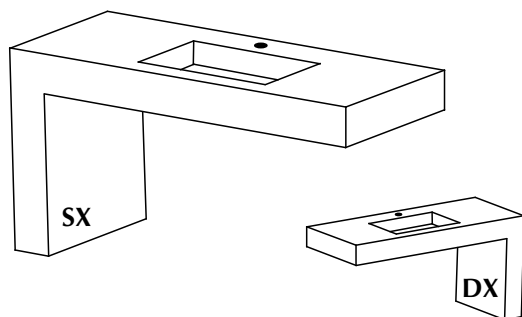

FOR STANDARD MARBLE OR KRION COUNTERTOPS, SEE THE "COUNTERTOP" SECTION OF THE PRICE LIST.
PARA ENCIMERAS ESTÁNDAR DE MÁRMOL O KRION CONSULTE EL APARTADO DE LA TARIFA "ENCIMERAS".
POUR LES TABLETTES STANDARD EN MARBRE OU EN KRION, REPORTEZ-VOUS À LA SECTION « TABLETTES » DU TARIF.

WORKTOP

DEPTH 48 CM / 18⁷/₈"

- -Worktop KRION with integrated basin. BOX basin not included.
- -* Requires for installation permanent valve G619999024 SAP100036254.
- -Encimera de KRION con lavabo integrado. Lavabo BOX no incluido.
- -* Requiere válvula simple de descarga libre con tapón cubre-válvula G619999024 SAP100036254.
- -Plan de KRION avec vasque intégrée. Vasque BOX non comprise.
- -* Nécessaire clapet simple de vidage libre avec bouchon couvre-clapet G619999024 SAP100036254.

MEASURES	(xx)	FINISHES	BASIN	"L"	KEA	SAP	POINTS
102x48x48 / 40¹/₈x18⁷/₈x18⁷/₈		KRION	Krion / CEN.	SX/DX	G100471901	700015429	2713
		G-1	Krion / CEN.	SX/DX	G100471895	700015422	2897
		G-2	Krion / CEN.	SX/DX	G100471897	700015424	3393
		G-3	Krion / CEN.	SX/DX	G100471900	700015426	3595
		G-4	Krion / CEN.	SX/DX	G100471902	700015428	3720
		G-1	*Box / CEN.	SX/DX	G100471896	700015421	2225
		G-2	*Box / CEN.	SX/DX	G100471894	700015423	2720
		G-3	*Box / CEN.	SX/DX	G100471898	700015425	2923
102x60x48 / 40¹/₈x23⁵/₈x18⁷/₈		KRION	Krion / CEN.	SX/DX	G100471321	700009535	2767
		G-1	Krion / CEN.	SX/DX	G100471378	700009536	2932
		G-2	Krion / CEN.	SX/DX	G100471360	700009537	3455
		G-3	Krion / CEN.	SX/DX	G100471333	700009538	3688
		G-4	Krion / CEN.	SX/DX	G100471450	700009539	3844
		G-1	*Box / CEN.	SX/DX	G100471343	700009540	2260
		G-2	*Box / CEN.	SX/DX	G100471358	700009541	2782
		G-3	*Box / CEN.	SX/DX	G100471394	700009542	3016
	G-4	*Box / CEN.	SX/DX	G100471357	700009543	3171