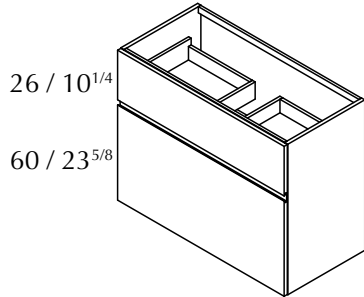

WASH BASIN UNIT BPS-2029

DEPTH 48 CM / 18⁷/₈"

-Wash basin unit.
-Porta-lavabos.
-Porte vasque.

MEASURES (x x x)	FINISHES	HANDLE	BASIN	KEA	SAP	POINTS
60-80x86x48 23⁵/₈-31¹/₂x33⁷/₈x18⁷/₈	Gloss lacquer	L	CENTERED	G100620349	700026878	2089
	Matt lacquer			G100620320	700026879	1776
	Wood			G100620367	700026881	2419
	Laminate			G100620359	700026880	1417
>80-100x86x48 >31¹/₂-39³/₈ x33⁷/₈x18⁷/₈	Gloss lacquer	L	CENTERED	G100620358	700026882	2286
	Matt lacquer			G100620333	700026883	1929
	Wood			G100620338	700026885	2628
	Laminate			G100620370	700026884	1512
>100-120x86x48 39³/₈-47¹/₄ x33⁷/₈x18⁷/₈	Gloss lacquer	L	CENTERED	G100620350	700026874	2459
	Matt lacquer			G100620347	700026875	2070
	Wood			G100620351	700026877	2867
	Laminate			G100620366	700026876	1603