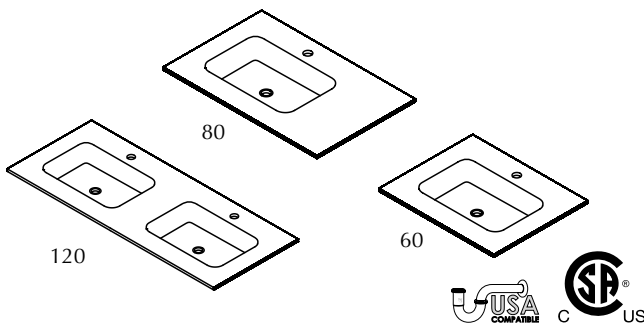

WORKTOP KRION STONE

DEPTH 49,2CM / 19^{3/8}"

- -Worktop KRION STONE with integrated basin.
- -Requires for installation permanent valve G619999024 SAP100036254.
- -Requires drainage G619999026 SAP100036255.
- -Encimera de KRION STONE con lavabo integrado.
- -Requiere válvula G619999024 SAP100036254.
- -Requiere desagüe G619999026 SAP100036255.
- -Plan de KRION STONE avec vasque intégrée.
- -Nécessaire clapet G619999024 SAP100036254.
- -Nécessaire siphon G619999026 SAP100036255.

MEASURES	(xx)	FINISHES	KEA	SAP	POINTS
60,2x13x49,2 / 23^{5/8}x5^{1/8}x19^{3/8}		Krión STONE	G100350009	100091017	617
80,2x13x49,2 / 31^{1/2}x5^{1/8}x19^{3/8}			G100320004	100091018	660
120,2x13x49,2 / 47^{3/8}x5^{1/8}x19^{3/8}			G100320025	100110448	1356