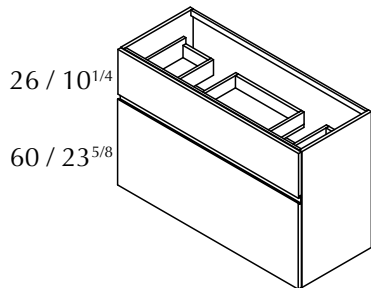

WASH BASIN UNIT BPS-2028

DEPTH 48 CM / 18⁷/₈"

-Wash basin unit.
-Porta-lavabos.
-Porte vasque.

MEASURES (x x x)	FINISHES	HANDLE	BASIN	KEA	SAP	POINTS
120x86x48 / 47¹/₄x33⁷/₈x18⁷/₈	Gloss lacquer	L/M	DS	G100620323	700026870	2519
	Matt lacquer			G100620324	700026871	2130
	Wood			G100620326	700026873	2932
	Laminate			G100620354	700026872	1664