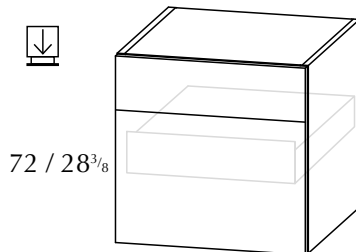

FREESTANDING UNIT MS-1032

DEPTH 35 CM / 13³/₄"

Low unit with 2 drawers. With inside drawer.
Módulo bajo con 2 cajones. Con cajón interior.
Module bas avec 2 tiroirs. Tiroir intérieur.

MEASURES	(↔x↑□x↗)	BODY FINISHES	HANDLE	KEA	SAP	POINTS
30x72x35 / 11³/₄x28³/₈x13³/₄		Gloss lacquer	A/B/C/D/E/K/L	G100471134	700008626	1352
		Matt lacquer	A/B/C/D/E/K/L	G100470781	700008622	1253
		Wood	A/B/C/D/E/K/L	G100470702	700008630	1729
		Laminate	A/B/C/D/E/K/L	G100471185	700008618	0990
45x72x35 / 17³/₄x28³/₈x13³/₄		Gloss lacquer	A/B/C/D/F/K/L	G100470767	700008627	1455
		Matt lacquer	A/B/C/D/F/K/L	G100470779	700008623	1351
		Wood	A/B/C/D/F/K/L	G100470669	700008631	1882
		Laminate	A/B/C/D/F/K/L	G100471261	700008619	1047
60x72x35 / 23⁵/₈x28³/₈x13³/₄		Gloss lacquer	A/B/C/D/G/K/L	G100470834	700008628	1601
		Matt lacquer	A/B/C/D/G/K/L	G100471207	700008624	1479
		Wood	A/B/C/D/G/K/L	G100471138	700008632	2065
		Laminate	A/B/C/D/G/K/L	G100470764	700008620	1120
90x72x35 / 35³/₈x28³/₈x13³/₄		Gloss lacquer	A/B/C/D/H/K/L	G100471249	700008629	1857
		Matt lacquer	A/B/C/D/H/K/L	G100470683	700008625	1700
		Wood	A/B/C/D/H/K/L	G100470678	700008633	2410
		Laminate	A/B/C/D/H/K/L	G100470697	700008621	1263

MS