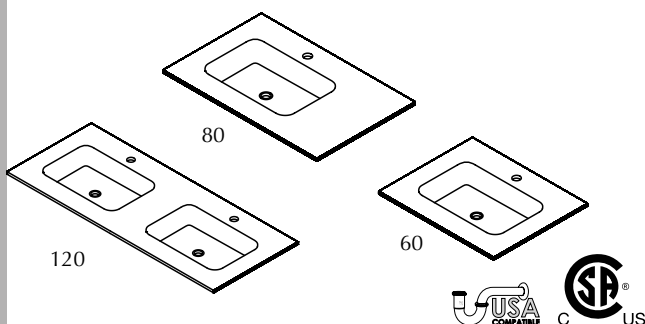

WORKTOP KRION STONE

DEPTH 49,2CM / 19³/₈"

- -Worktop KRION STONE with integrated basin.
- -Requires for installation permanent valve G619999024 SAP100036254.
- -Requires drainage G619999026 SAP100036255.
- -Encimera de KRION STONE con lavabo integrado.
- -Requiere válvula G619999024 SAP100036254.
- -Requiere desagüe G619999026 SAP100036255.
- -Plan de KRION STONE avec vasque intégrée.
- -Nécessaire clapet G619999024 SAP100036254.
- -Nécessaire siphon G619999026 SAP100036255.

MEASURES	FINISHES	KEA	SAP	POINTS
60,2x13x49,2 / 23⁵/₈x5¹/₈x19³/₈	Krión STONE	G100350009	100091017	617
80,2x13x49,2 / 31¹/₂x5¹/₈x19³/₈		G100320004	100091018	660
120,2x13x49,2 / 47³/₈x5¹/₈x19³/₈		G100320025	100110448	1356