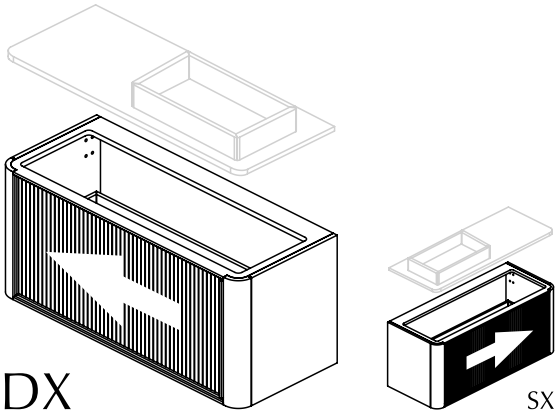

WASH BASIN UNIT BPS

DEPTH 49,5CM / 19¹/₂"

Wash basin unit.

Porta-lavabos.

Porte vasque.

DX

SX

MEASURES	(xx)	FINISHES	KEA	SAP	POINTS		
90x52x49,5 / 35³/₈x20¹/₂x19¹/₂		Wood DX/SX	G100630008	700026292	3387		
120x52x49,5 / 47¹/₄x20¹/₂x19¹/₂			G100630006	700026300	3584		
90x52x49,5 / 35³/₈x20¹/₂x19¹/₂		Wood DX/SX	ONLY USA		G100630070	700026681	3439
120x52x49,5 / 47¹/₄x20¹/₂x19¹/₂			SOTTO BASIN		G100630071	700026680	3636