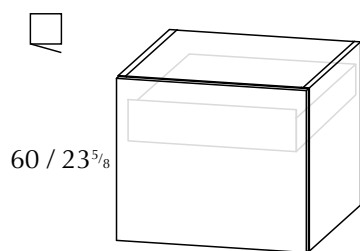

FREESTANDING UNIT MS-1057

DEPTH 47 CM / 18¹/₂"

60 / 23⁵/₈

Low unit with door. With inside drawer.

Módulo bajo con puerta. Con cajón interior.

Module bas avec porte. Tiroir intérieur.

MEASURES	(xx)	BODY FINISHES	HANDLE	OPEN.	KEA	SAP	POINTS
30x60x47 / 11³/₄x23⁵/₈x18¹/₂		Gloss lacquer	A/B/C/D/E/K/L	DX/SX	G100471271	700008984	0965
		Matt lacquer	A/B/C/D/E/K/L	DX/SX	G100471284	700008981	0880
		Wood	A/B/C/D/E/K/L	DX/SX	G100471297	700008987	1295
		Laminate	A/B/C/D/E/K/L	DX/SX	G100470805	700008978	0659
45x60x47 / 17³/₄x23⁵/₈x18¹/₂		Gloss lacquer	A/B/C/D/F/K/L	DX/SX	G100470957	700008985	1078
		Matt lacquer	A/B/C/D/F/K/L	DX/SX	G100471268	700008982	0975
		Wood	A/B/C/D/F/K/L	DX/SX	G100470797	700008988	1444
		Laminate	A/B/C/D/F/K/L	DX/SX	G100471267	700008979	0706
60x60x47 / 23⁵/₈x23⁵/₈x18¹/₂		Gloss lacquer	A/B/C/D/G/K/L	DX/SX	G100470709	700008986	1149
		Matt lacquer	A/B/C/D/G/K/L	DX/SX	G100470718	700008983	1036
		Wood	A/B/C/D/G/K/L	DX/SX	G100470825	700008989	1549
		Laminate	A/B/C/D/G/K/L	DX/SX	G100470885	700008980	0758