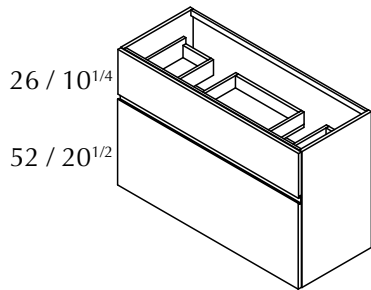

WASH BASIN UNIT BPS-2008

DEPTH 48 CM / 18⁷/₈"

-Wash basin unit.
-Porta-lavabos.
-Porte vasque.

MEASURES (x x x)	FINISHES	HANDLE	BASIN	KEA	SAP	POINTS
120x78x48 / 47¹/₄x30³/₄x18⁷/₈	Gloss lacquer	L/M	DS	G100620042	700026434	2437
	Matt lacquer			G100620062	700026433	2081
	Wood			G100620065	700026435	2796
	Laminate			G100620146	700026432	1631