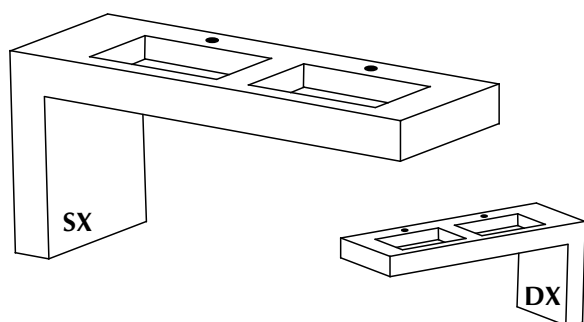

WORKTOP

DEPTH 48 CM / 18^{7/8}"

- -Worktop KRION with integrated basin. BOX basin not included.
- Requires for installation permanent valve G619999024 SAP100036254.
- -Encimera de KRION con lavabo integrado. Lavabo BOX no incluido.
- Requiere válvula simple de descarga libre con tapón cubre-válvula G619999024 SAP100036254.
- -Plan de KRION avec vasque intégrée. Vasque BOX non comprise.
- Nécessaire clapet simple de vidage libre avec bouchon couvre-clapet G619999024 SAP100036254.

MEASURES	(xx	FINISHES	BASIN	"L"	KEA	SAP	POINTS
132x48x48 / 50x18^{7/8}x18^{7/8}		KRION	Krion / DOBLE	SX/DX	G100471908	700015434	3649
		G-1	Krion / DOBLE	SX/DX	G100471904	700015435	3873
		G-2	Krion / DOBLE	SX/DX	G100471911	700015440	4441
		G-3	Krion / DOBLE	SX/DX	G100471910	700015441	4676
		G-4	Krion / DOBLE	SX/DX	G100471909	700015442	4822
		G-1	*Box / DOBLE	SX/DX	G100471903	700015430	2528
		G-2	*Box / DOBLE	SX/DX	G100471906	700015431	3095
		G-3	*Box / DOBLE	SX/DX	G100471905	700015432	3331
132x60x48 / 50x23^{5/8}x18^{7/8}		KRION	Krion / DOBLE	SX/DX	G100471396	700009553	3703
		G-1	Krion / DOBLE	SX/DX	G100471390	700009554	3908
		G-2	Krion / DOBLE	SX/DX	G100471411	700009555	4503
		G-3	Krion / DOBLE	SX/DX	G100471400	700009556	4769
		G-4	Krion / DOBLE	SX/DX	G100471364	700009557	4946
		G-1	*Box / DOBLE	SX/DX	G100471410	700009558	2563
		G-2	*Box / DOBLE	SX/DX	G100471387	700009559	3157
		G-3	*Box / DOBLE	SX/DX	G100471386	700009560	3424
	G-4	*Box / DOBLE	SX/DX	G100471446	700009561	3601