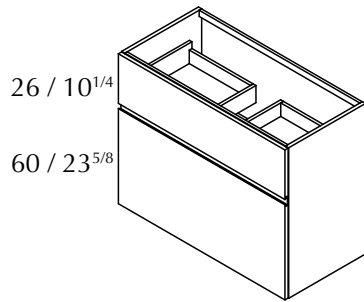

-Wash basin unit.
-Porta-lavabos.
-Porte vasque.

MEASURES (x x x)	FINISHES	HANDLE	BASIN	KEA	SAP	POINTS
60x86x48 / 23⁵/₈x33⁷/₈x18⁷/₈	Gloss lacquer	L/M	CENTERED	G100620335	700026858	1898
	Matt lacquer			G100620327	700026859	1626
	Wood			G100620345	700026861	2230
	Laminate			G100620343	700026860	1328
80x86x48 / 31¹/₂x33⁷/₈x18⁷/₈	Gloss lacquer	L/M	CENTERED	G100620328	700026862	2089
	Matt lacquer			G100620332	700026863	1776
	Wood			G100620340	700026865	2419
	Laminate			G100620329	700026864	1417
90x86x48 / 35³/₈x33⁷/₈x18⁷/₈	Gloss lacquer	L/M	CENTERED	G100620387	700026934	2183
	Matt lacquer			G100620378	700026935	1847
	Wood			G100620389	700026937	2525
	Laminate			G100620393	700026936	1460
100x86x48 / 39³/₈x33⁷/₈x18⁷/₈	Gloss lacquer	L/M	CENTERED	G100620346	700026850	2286
	Matt lacquer			G100620331	700026851	1929
	Wood			G100620344	700026853	2628
	Laminate			G100620325	700026852	1512
120x86x48 / 47¹/₄x33⁷/₈x18⁷/₈	Gloss lacquer	L/M	CENTERED/ DX/SX	G100620342	700026854	2459
	Matt lacquer			G100620341	700026855	2070
	Wood			G100620330	700026857	2867
	Laminate			G100620334	700026856	1603