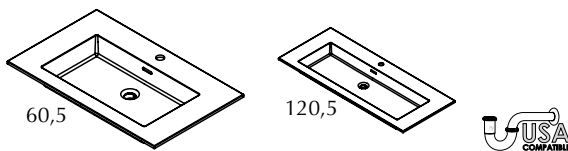

BASIN FIT

DEPTH 49CM / 19^{1/4}"

- -GELCOAT basin with overflow.
- -Requires for installation valve G619999423 SAP100200010, 72 P.
- -Lavabo GELCOAT con rebosadero.
- -Requiere válvula G619999423 SAP100200010, 72 P.
- -Vasque en GELCOAT avec trop-plein.
- -Nécessaire clapet G619999423 SAP100200010, 72 P.

MEASURES	(xx)	FINISHES	KEA	SAP	POINTS
60,5x13,5x49 / 23^{7/8}x5^{3/8}x19^{1/4}		GELCOAT	G100021416	100241712	427
80,5x13,5x49 / 31^{3/4}x5^{3/8}x19^{1/4}			G100021414	100241723	532
120,5x13,5x49 / 47^{1/2}x5^{3/8}x19^{1/4}			G100021410	100241693	794