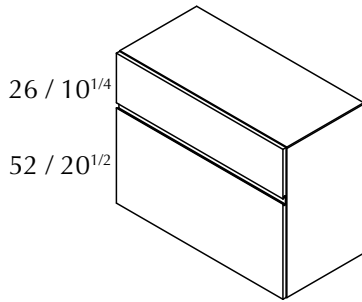

Wallmounted unit.
Módulo suspendido.
Module suspendu.

MEASURES	()	FINISHES	HANDLE	KEA	SAP	POINTS
45x78x48 / 17³/₄x30³/₄x18⁷/₈		Gloss lacquer	L/M	G100620245	700026534	1738
		Matt lacquer		G100620243	700026533	1467
		Wood		G100620247	700026535	2037
		Laminate		G100620260	700026532	1198
60x78x48 / 23⁵/₈x30³/₄x18⁷/₈		Gloss lacquer	L/M	G100620233	700026538	1883
		Matt lacquer		G100620277	700026537	1575
		Wood		G100620269	700026539	2201
		Laminate		G100620195	700026536	1275
80x78x48 / 31¹/₂x30³/₄x18⁷/₈		Gloss lacquer	L/M	G100620232	700026542	2092
		Matt lacquer		G100620287	700026541	1735
		Wood		G100620298	700026543	2411
		Laminate		G100620275	700026540	1384
90x78x48 / 35³/₈x30³/₄x18⁷/₈		Gloss lacquer	L/M	G100620285	700026546	2205
		Matt lacquer		G100620234	700026545	1822
		Wood		G100620235	700026547	2533
		Laminate		G100620284	700026544	1443
100x78x48 / 39³/₈x30³/₄x18⁷/₈		Gloss lacquer	L/M	G100620288	700026550	2319
		Matt lacquer		G100620278	700026549	1910
		Wood		G100620257	700026551	2643
		Laminate		G100620252	700026548	1504
120x78x48 / 47¹/₄x30³/₄x18⁷/₈		Gloss lacquer	L/M	G100620255	700026554	2515
		Matt lacquer		G100620259	700026553	2062
		Wood		G100620280	700026555	2896
		Laminate		G100620281	700026552	1609