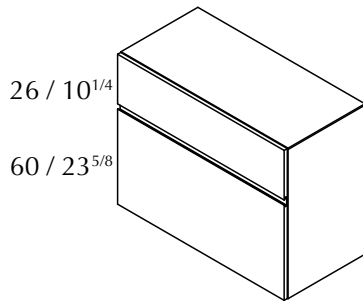

FREESTANDING UNIT MS-2031

DEPTH 48 CM / 18^{7/8}"

Wallmounted unit.

Módulo suspendido.

Module suspendu.

MEASURES	()	FINISHES	HANDLE	KEA	SAP	POINTS
45-60x86x48 17^{3/4}-23^{5/8}x33^{7/8}x18^{7/8}		Gloss lacquer	L	G100620391	700026914	1937
		Matt lacquer		G100620373	700026915	1609
		Wood		G100620386	700026917	2284
		Laminate		G100620374	700026916	1305
>60-80x86x48 >23^{5/8}-31^{1/2}x33^{7/8}x18^{7/8}		Gloss lacquer	L	G100620392	700026918	2160
		Matt lacquer		G100620376	700026919	1776
		Wood		G100620372	700026921	2516
		Laminate		G100620397	700026920	1421
>80-100x86x48 >31^{1/2}-39^{3/8}x33^{7/8}x18^{7/8}		Gloss lacquer	L	G100620380	700026922	2382
		Matt lacquer		G100620400	700026923	1953
		Wood		G100620382	700026925	2762
		Laminate		G100620396	700026924	1539
>100-120x86x48 39^{3/8}-47^{1/4}x33^{7/8}x18^{7/8}		Gloss lacquer	L	G100620383	700026910	2600
		Matt lacquer		G100620377	700026911	2114
		Wood		G100620375	700026913	3036
		Laminate		G100620371	700026912	1653

MS

PEANA 2026

DEPTH 48 CM / 18^{7/8}"

Optional base. For BPS-2007, BPS-2008 y BPS-2012 over mounted sink or BPS-2027, BPS-2028 and BPS-2029 with Sotto Box sink.

Peana opcional. Para BPS-2007, BPS-2008 y BPS-2012 con lavabo sobre encimera o BPS-2027, BPS-2028 y BPS-2029 con lavabo soto.

Socle en option. Pour BPS-2007, BPS-2008 et BPS-2012 avec vasque à poser ou BPS-2027, BPS-2028 et BPS-2029 avec vasque par-dessous.

MEASURES	()	FINISHES	KEA	SAP	POINTS
45-60x2x48 17^{3/4}-23^{5/8}x0^{3/4}x18^{7/8}		Gloss lacquer	G100620220	700026638	0172
		Matt lacquer	G100620215	700026637	0114
		Wood	G100620207	700026639	0189
		Laminate	G100620300	700026636	0077
>60-80x2x48 >23^{5/8}-31^{1/2}x0^{3/4}x18^{7/8}		Gloss lacquer	G100620212	700026642	0205
		Matt lacquer	G100620210	700026641	0134
		Wood	G100620099	700026643	0231
		Laminate	G100620213	700026640	0094
>80-100x2x48 >31^{1/2}-39^{3/8}x0^{3/4}x18^{7/8}		Gloss lacquer	G100620216	700026650	0242
		Matt lacquer	G100620200	700026649	0156
		Wood	G100620206	700026651	0268
		Laminate	G100620219	700026648	0108
>100-120x2x48 >39^{3/8}-47^{1/4}x0^{3/4}x18^{7/8}		Gloss lacquer	G100620199	700026654	0280
		Matt lacquer	G100620203	700026653	0178
		Wood	G100620301	700026655	0305
		Laminate	G100620086	700026652	0122

CM