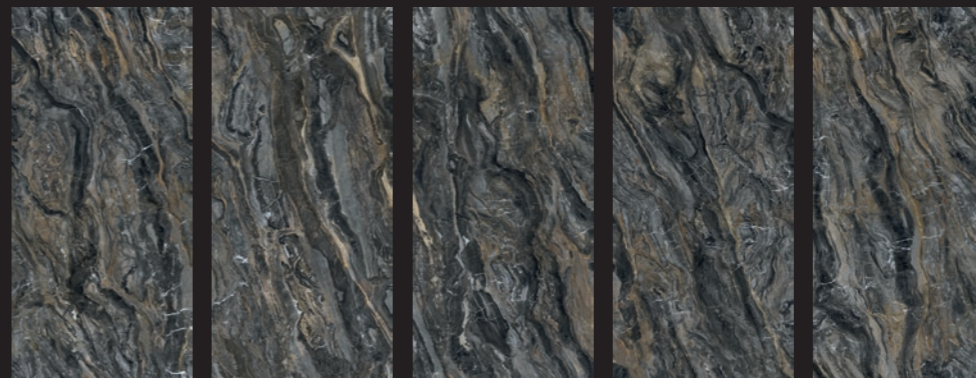

Pattern Versatility 120x250 cm *Versatilidad de gráficas / Versatilité graphique*

Finishes & features *Acabados & características / Finitions & caractéristiques*

- Polished
- Rectified 6 mm
- Colorstuk Antracita
- Infinite Continuous Design
- Color Variation V3

Format	Thickness	Finish	SAP	GV
150x300 cm · 59"x118"^{1/8"}	6 mm · 1/4"	Polished	100288317	G1018