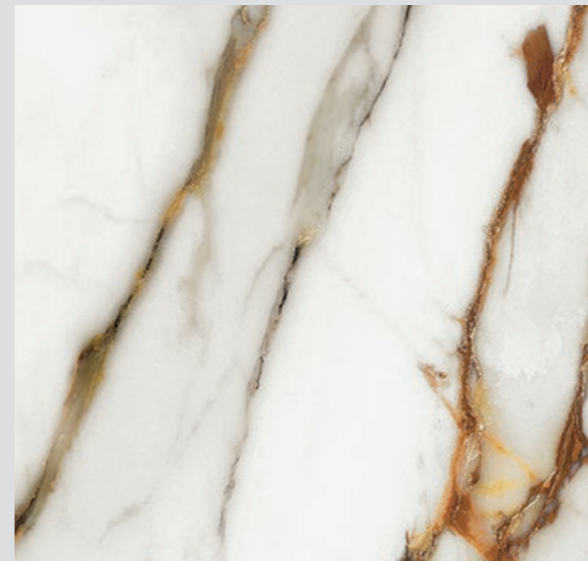

150x300 cm
59" x 118^{1/8}"

120x120 cm
47^{1/4}" x 47^{1/4}"

Silk

120x250 cm
47^{1/4}" x 98^{3/8}"

Polished