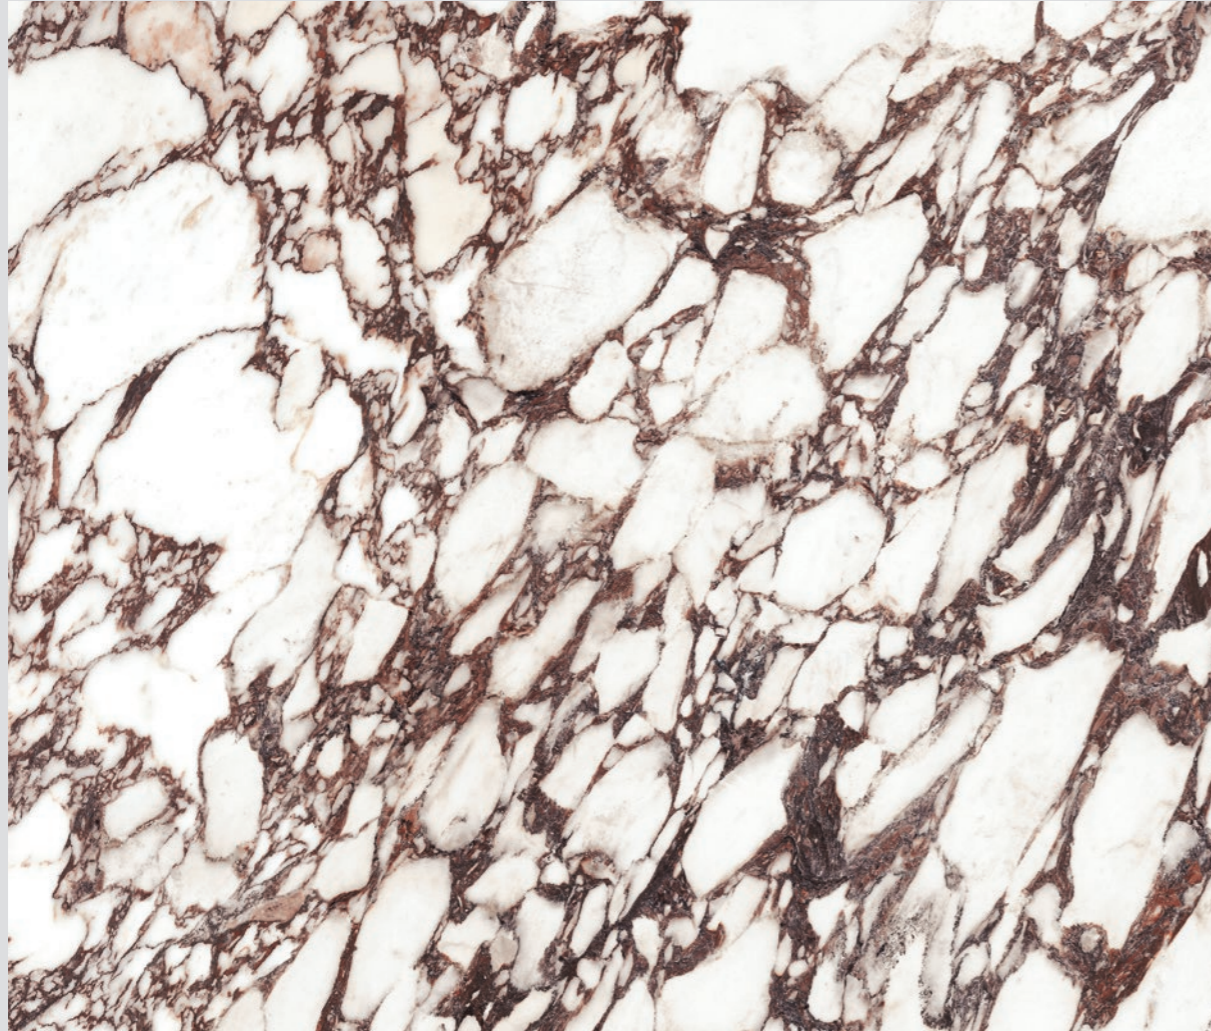

EN

Classic burgundy. Timeless white. Leader in chic luxury, Viola Rossé brings the vivacity of burgundy tones to an exclusive design that draws the natural pattern of this elegant Italian Calacatta marble. A call to seduction in the world of decoration and interior design.

ES

Borgoña clásico. Blanco atemporal. Líder en lujo chic, Viola Rossé traslada la vivacidad de las tonalidades burdeos a un diseño exclusivo que dibuja el patrón natural de este elegante mármol Calacatta italiano. Un llamamiento a la seducción en el mundo de la decoración y el interiorismo.

FR

Bourgogne classique. Blanc intemporel. Leader dans le luxe chic, Viola Rossé transpose la vivacité des tonalités bordeaux dans un design exclusif qui dessine le modèle naturel de cet élégant marbre Calacatta italien. Un appel à la séduction dans le monde de la décoration intérieure.

120x120 cm
47^{1/4}"x47^{1/4}"

154x328 cm
60^{5/8}"x129^{1/8}"

150x300 cm
59"x118^{1/8}"

Silk

Polished

120x250 cm
47^{1/4}"x98^{3/8}"