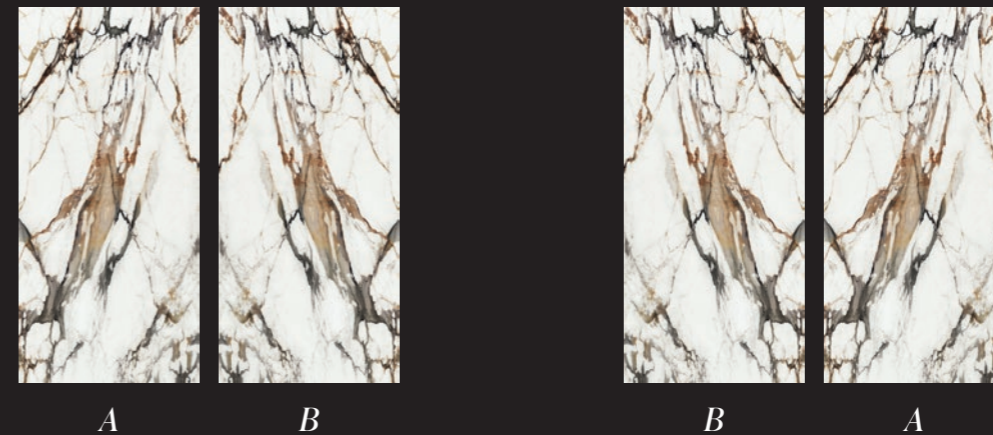

Paonazzo Biondo

Bookmatch 150x300 cm

Bookmatch 120x250 cm

Finishes & features

Acabados & características / Finitions & caractéristiques

Polished

Rectified 6 mm

Colorstuk Blanco