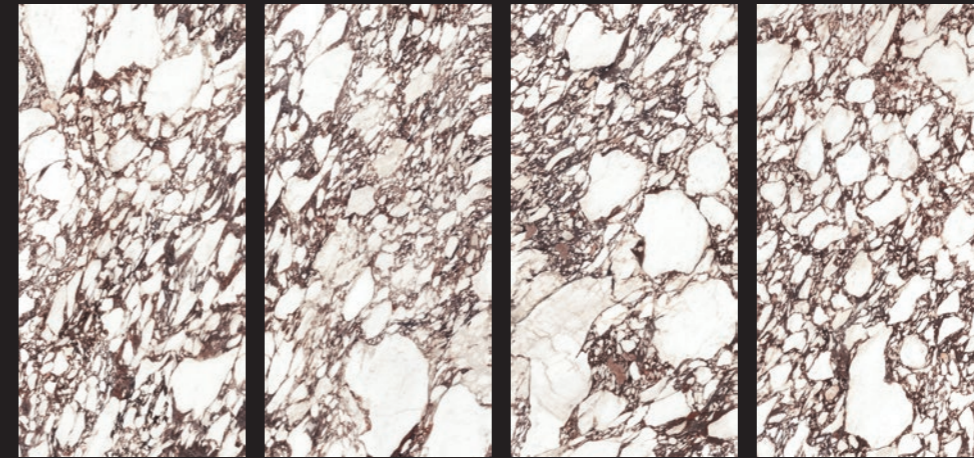

Viola Rossé

Pattern Versatility 150x300 cm *Versatilidad de gráficas / Versatilité graphique*