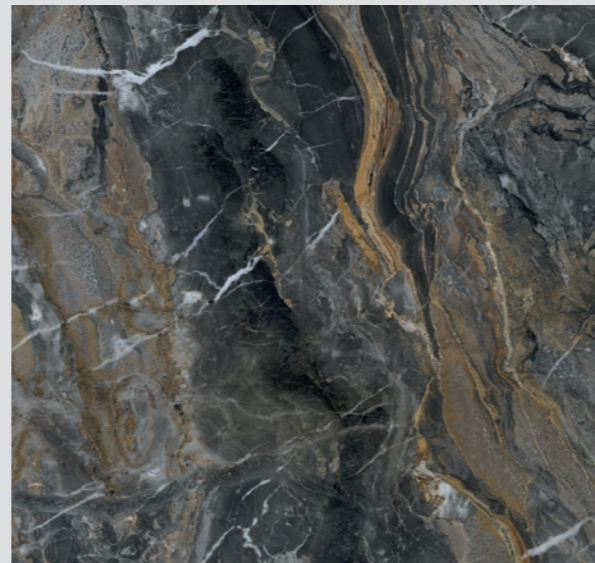

Index

Viola Blue
PAGE 06

Viola Rossé
PAGE 10

Taj Mahal
PAGE 14

Orobico Dark
PAGE 18

Paonazzo Biondo
PAGE 22

*Viola
Blue*

EN

The harmony created by the elegant cream-white clasts emerging from an intense blue-gray canvas give Viola Blue an extraordinary graphic richness. A pleasant and balanced design that achieves a vibrant finish in the brushstrokes of any stylish interior design.

ES

La armonía generada por los elegantes clastos blanco crema que emergen de un lienzo gris azulado intenso otorgan a Viola Blue una riqueza gráfica extraordinaria. Un diseño agradable y equilibrado que consigue un acabado vibrante en las pinceladas de cualquier interiorismo con estilo.

FR

L'harmonie générée par les élégants clastes blanc-crème qui émergent d'une toile bleu-gris intense confèrent à Viola Blue une richesse graphique extraordinaire. Un design agréable et équilibré qui obtient une finition vibrante dans les coups de pinceau de n'importe quel intérieur élégant.