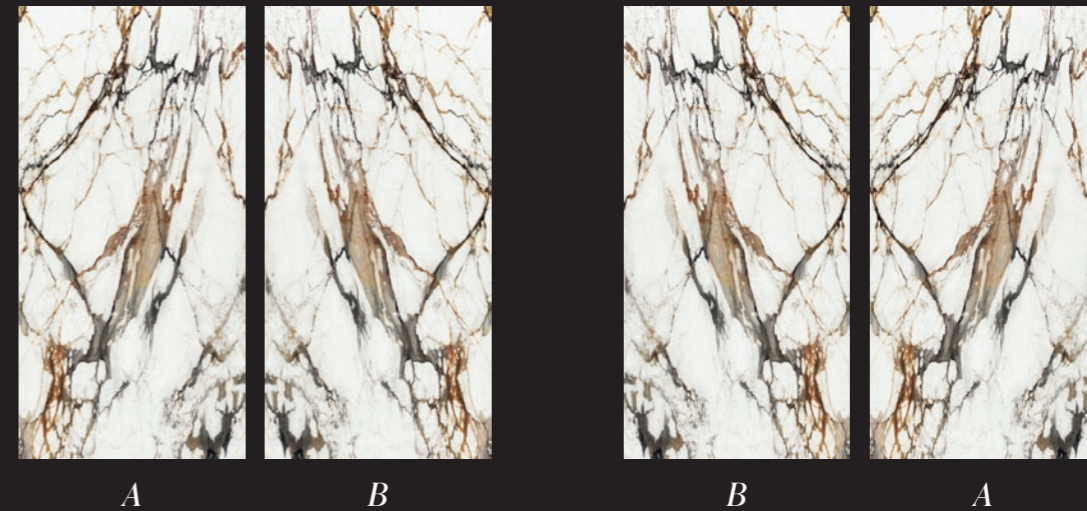

Paonazzo Biondo

Bookmatch 150x300 cm

Bookmatch 120x250 cm

Finishes & features

Acabados & características / Finitions & caractéristiques

Polished

Rectified 6 mm

Colorstuk Blanco