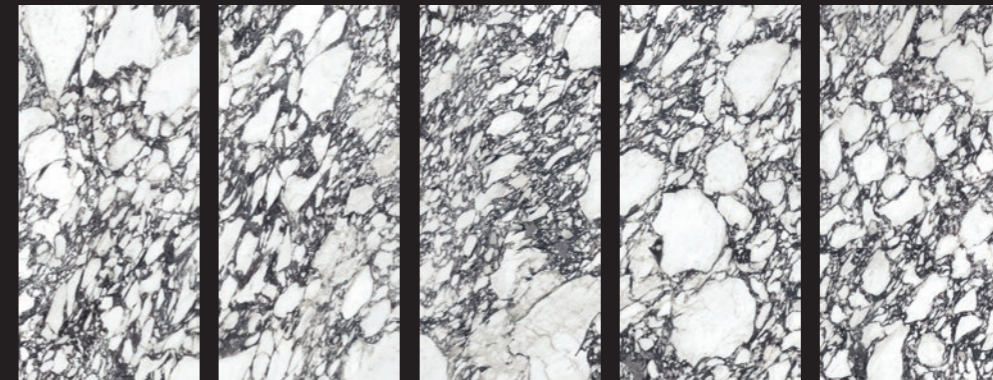

Pattern Versatility 120x250 cm *Versatilidad de gráficas / Versatilité graphique*

Format	Thickness	Finish	SAP	GV
154x328 cm · 60^{5/8}"x129^{1/8}"	12 mm · 1/2"	Polished	100288083	G1026
154x328 cm · 60^{5/8}"x129^{1/8}"	12 mm · 1/2"	Silk	100288077	G1026
150x300 cm · 59"x118^{1/8}"	6 mm · 1/4"	Polished	100288125	G1018
150x300 cm · 59"x118^{1/8}"	6 mm · 1/4"	Silk	100288130	G1018
120x250 cm · 47^{1/4}"x98^{3/8}"	6 mm · 1/4"	Polished	100288025	G1315
120x250 cm · 47^{1/4}"x98^{3/8}"	6 mm · 1/4"	Silk	100288085	G1315
120x120 cm · 47^{1/4}"x47^{1/4}"	6 mm · 1/4"	Polished	100288061	G1356
120x120 cm · 47^{1/4}"x47^{1/4}"	6 mm · 1/4"	Silk	100288110	G1356

Finishes & features

Acabados & características / Finitions & caractéristiques

Polished

Rectified 6 mm

Colorstuk Blanco

Silk

Infinite horizontal
graphic continuity

Color Variation