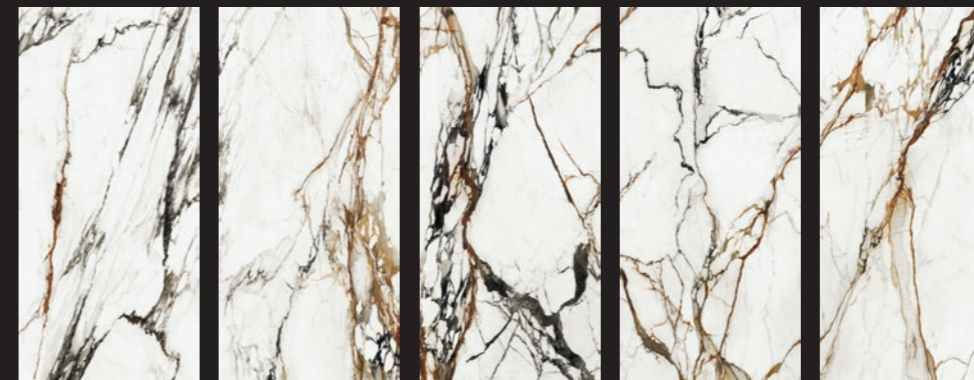

Pattern Versatility 120x250 cm *Versatidad de gráficas / Versatilité graphique*

Format	Thickness	Finish	SAP	GV
150x300 cm · 59"x118^{1/8"}	6 mm · 1/4"	Polished	100288101	G1018
150x300 cm · 59"x118^{1/8"}	6 mm · 1/4"	Silk	100288027	G1018
120x250 cm · 47^{1/4"}x98^{3/8"}	6 mm · 1/4"	Polished	100288098	G1315
120x250 cm · 47^{1/4"}x98^{3/8"}	6 mm · 1/4"	Silk	100288132	G1315
120x120 cm · 47^{1/4"}x47^{1/4"}	6 mm · 1/4"	Polished	100288108	G1356
120x120 cm · 47^{1/4"}x47^{1/4"}	6 mm · 1/4"	Silk	100288117	G1356

Finishes & features

Acabados & características / Finitions & caractéristiques

Polished

Rectified 6 mm

Colorstuk Blanco

Silk

Infinite horizontal
graphic continuity

Color Variation