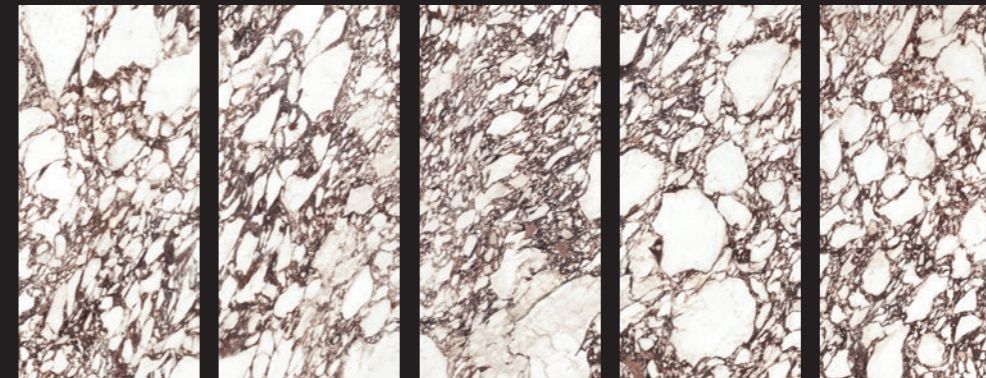

Pattern Versatility 120x250 cm *Versatilidad de gráficas / Versatilité graphique*

Format	Thickness	Finish	SAP	GV
154x328 cm · 60^{5/8}"x129^{1/8}"	12 mm · 1/2"	Polished	100288087	G1026
154x328 cm · 60^{5/8}"x129^{1/8}"	12 mm · 1/2"	Silk	100288062	G1026
150x300 cm · 59"x118^{1/8}"	6 mm · 1/4"	Polished	100288106	G1018
150x300 cm · 59"x118^{1/8}"	6 mm · 1/4"	Silk	100288140	G1018
120x250 cm · 47^{1/4}"x98^{3/8}"	6 mm · 1/4"	Polished	100288078	G1315
120x250 cm · 47^{1/4}"x98^{3/8}"	6 mm · 1/4"	Silk	100288092	G1315
120x120 cm · 47^{1/4}"x47^{1/4}"	6 mm · 1/4"	Polished	100288086	G1356
120x120 cm · 47^{1/4}"x47^{1/4}"	6 mm · 1/4"	Silk	100288019	G1356

Finishes & features

Acabados & características / Finitions & caractéristiques

Polished

Rectified 6 mm

Colorstuk Blanco

Silk

Infinite horizontal
graphic continuity

Color Variation