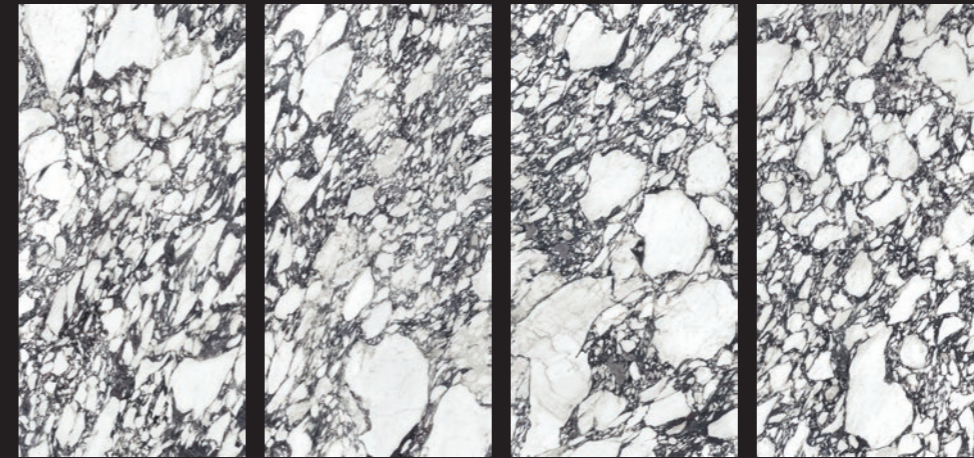

Viola Blue

Pattern Versatility 150x300 cm *Versatilidad de gráficas / Versatilité graphique*