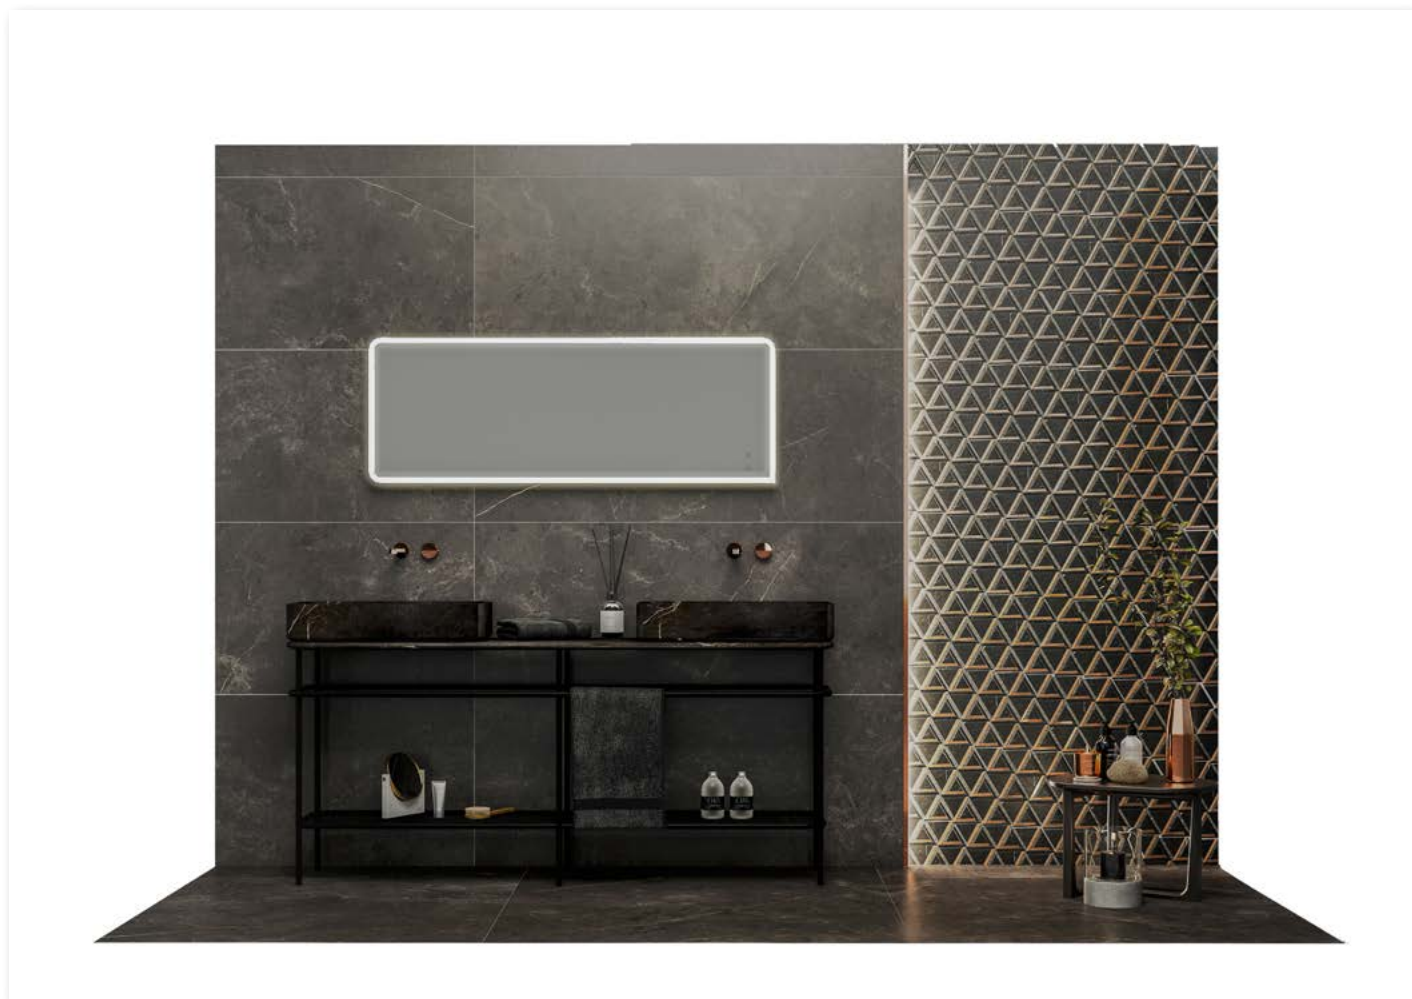

Karachi + Field Copper

Karachi Grey
120 cm x 120 cm

100280863