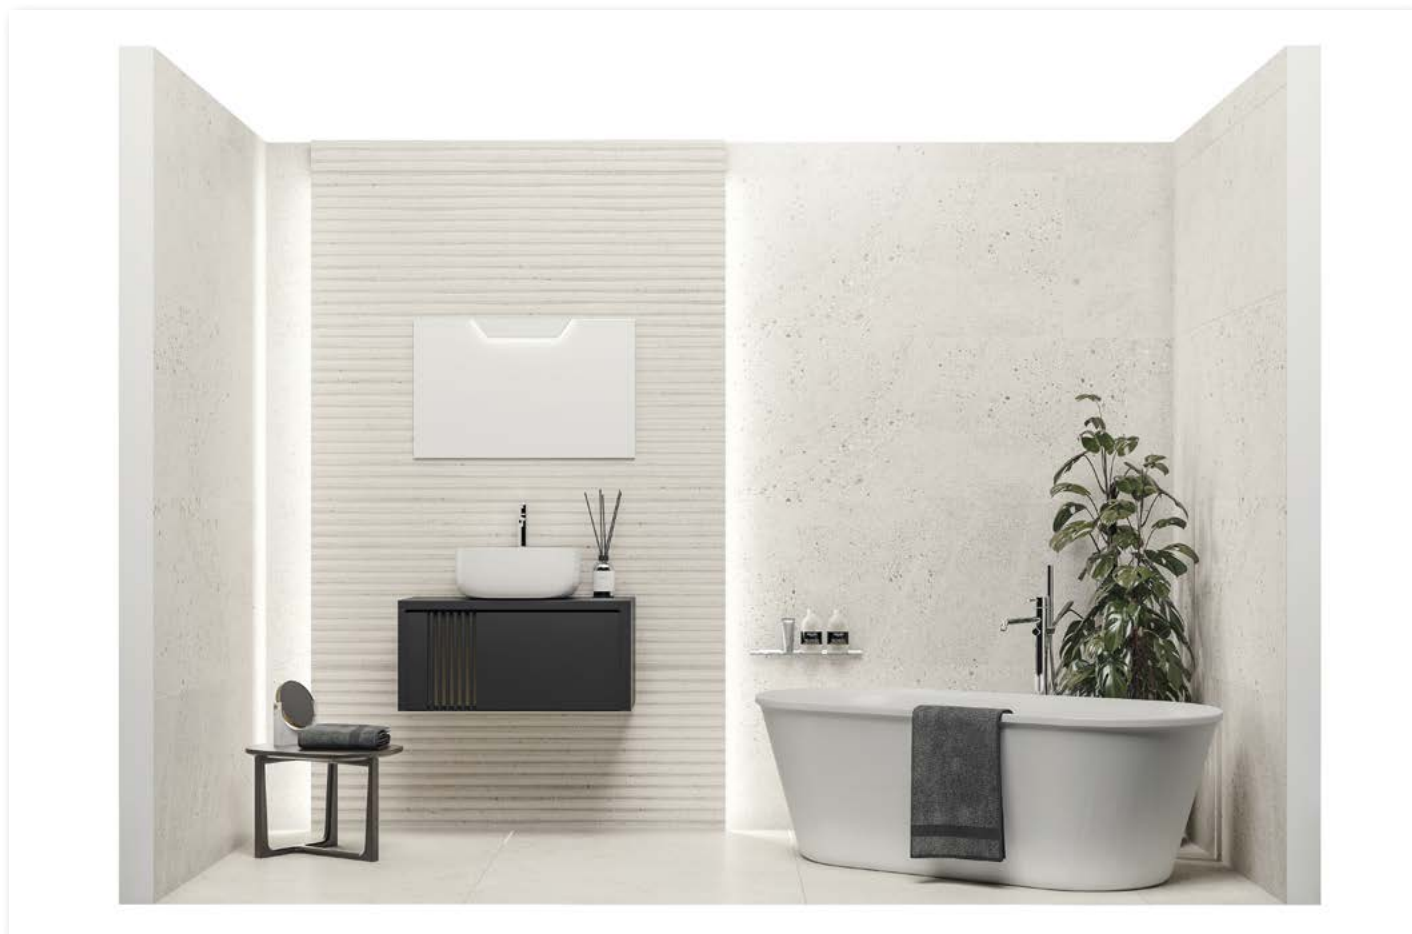

Durango Acero + Spiga Durango

Durango Acero
100 cm x 100 cm   100272165