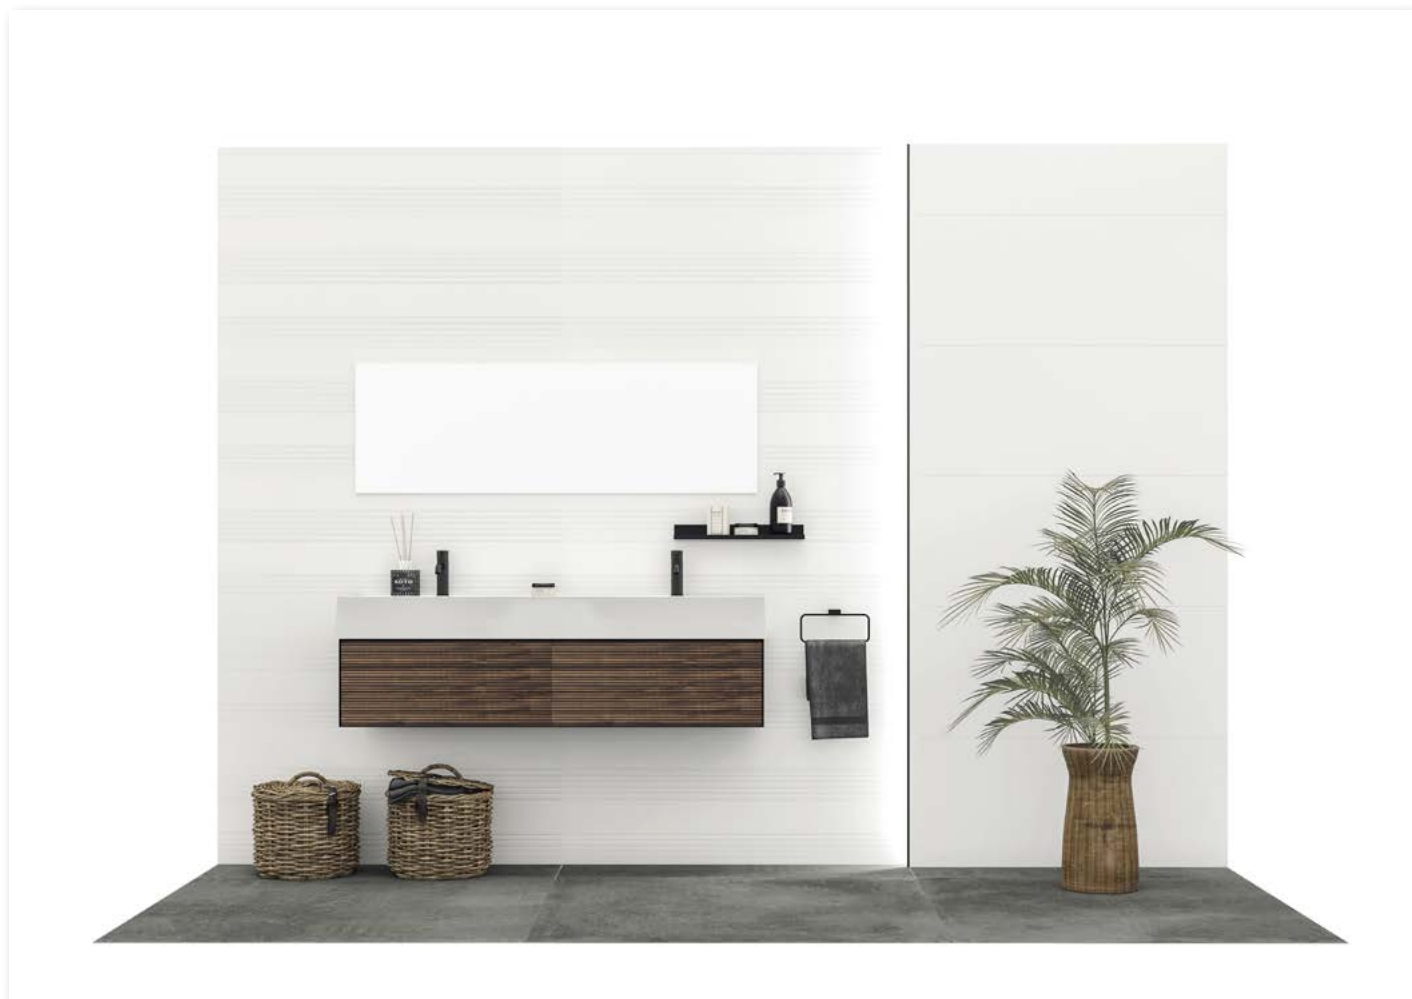

Matt + Deco Matt Club + Bottega Antracita

Bottega Antracita
120 cm x 120 cm   100239883