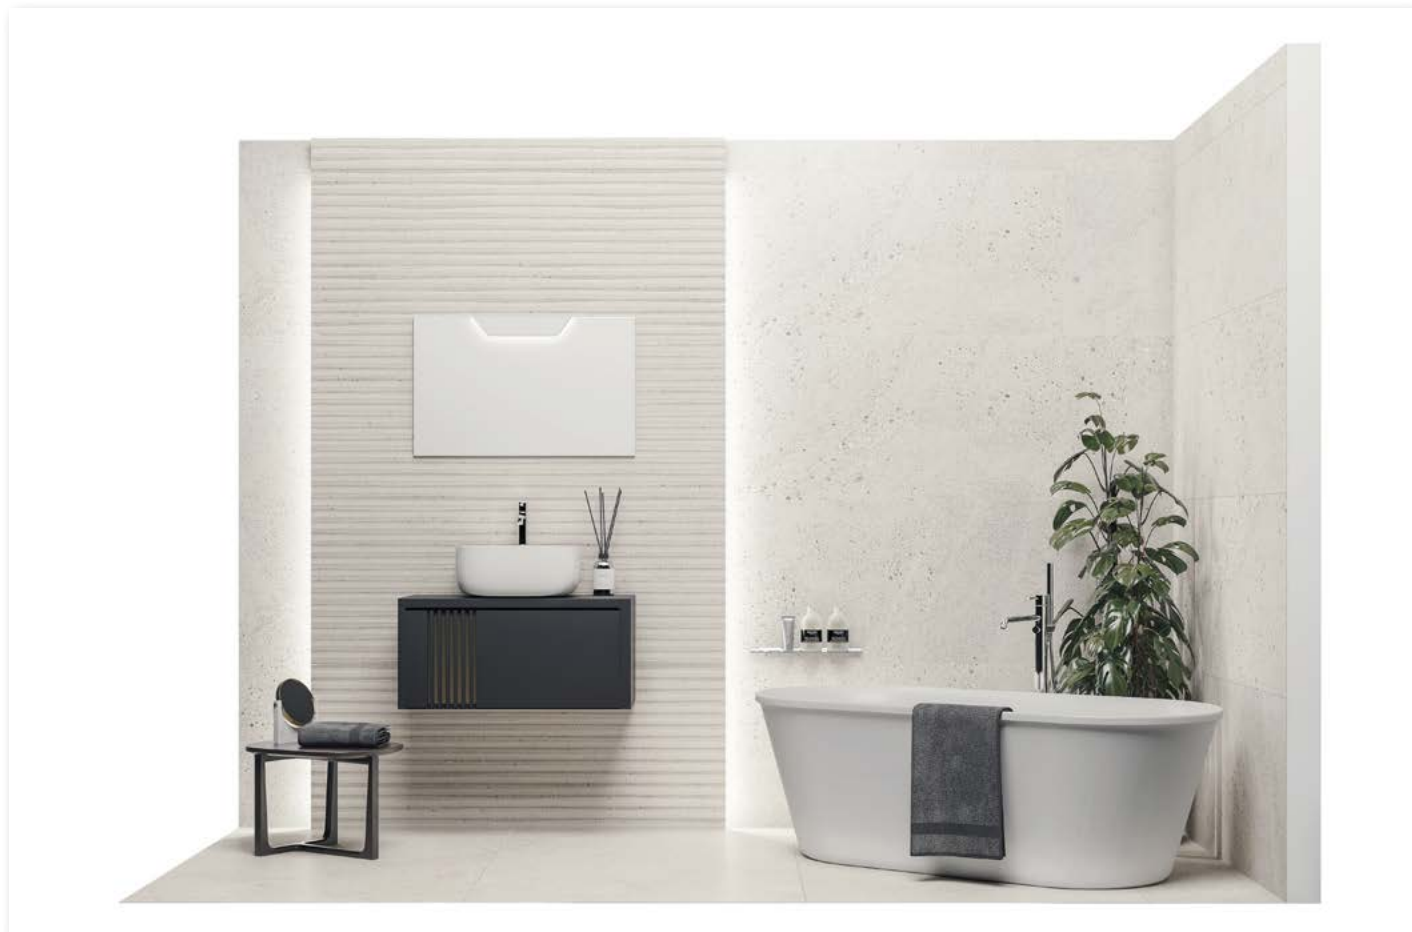

Durango Acero + Spiga Durango

Durango Acero
100 cm x 100 cm   100272165