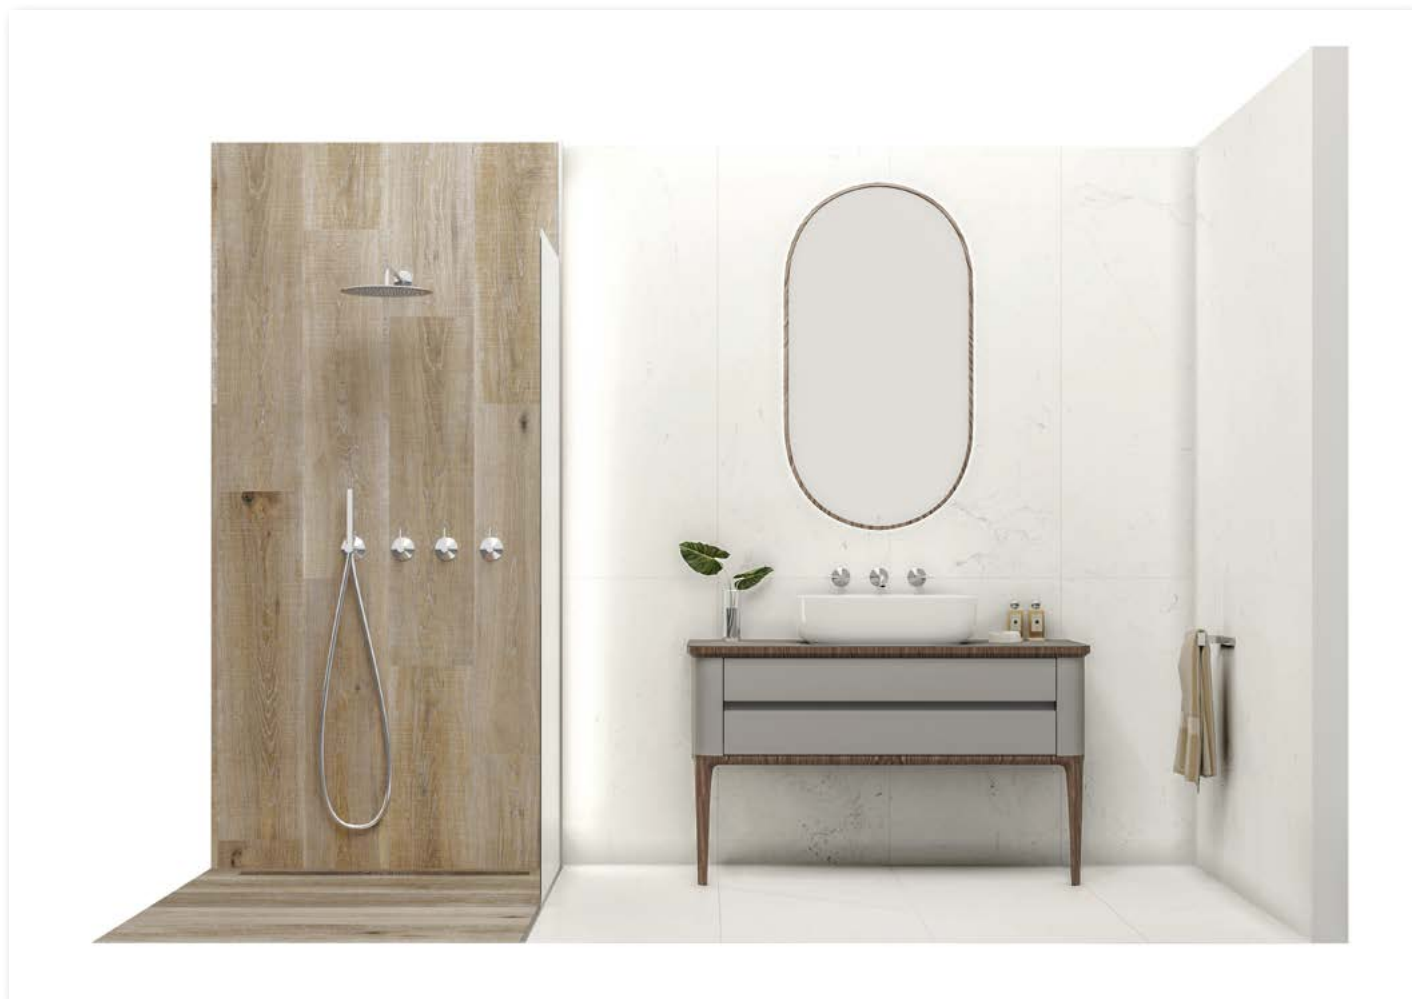

Fontana + Devon Arce

Fontana
59,6 cm x 59,6 cm

100272173