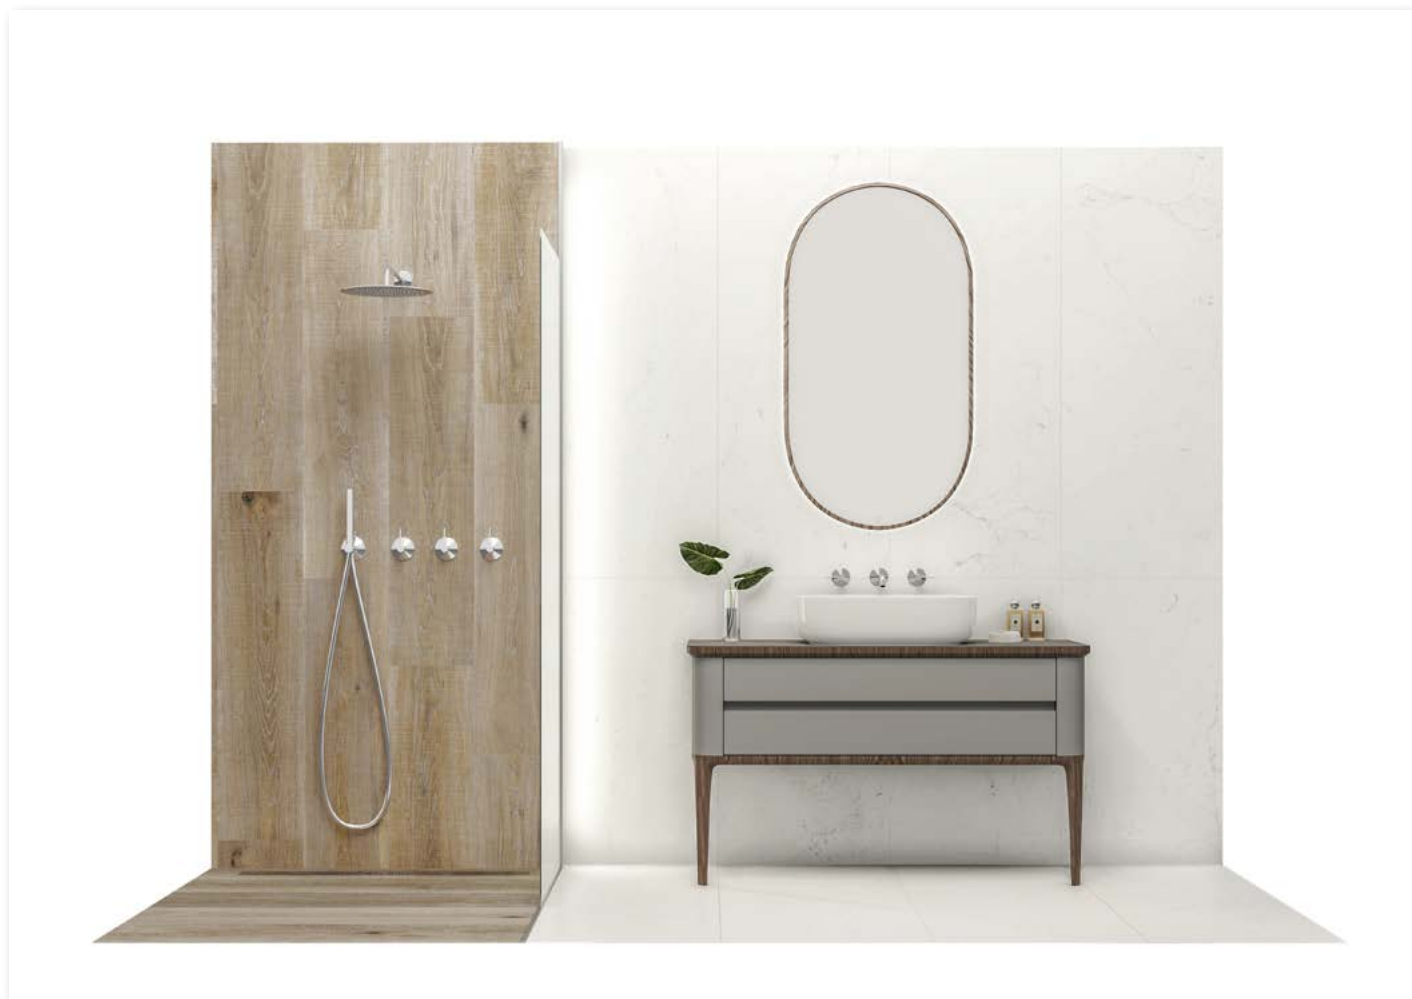

*No incluye tira LED.

Fontana + Devon Arce

Fontana
59,6 cm x 59,6 cm

100272173

Devon Arce Antislip
19,3 cm x 180 cm

100280175

Devon Arce
29,4 cm x 120 cm

100280775