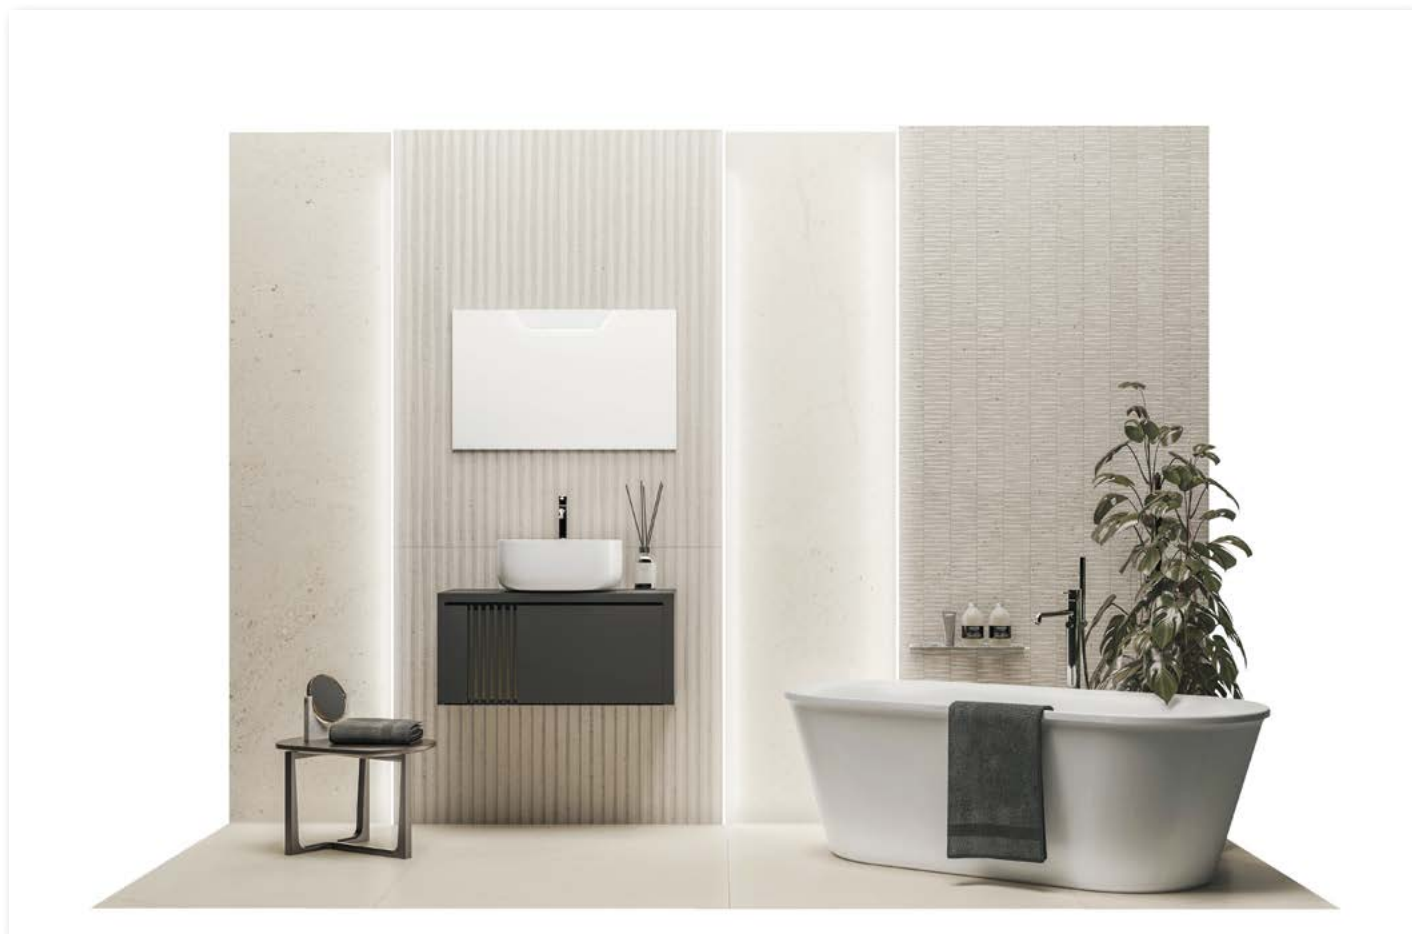

Durango Bone + Mosaico Durango + Spiga Durango

Durango Bone
100 cm x 100 cm

100272157