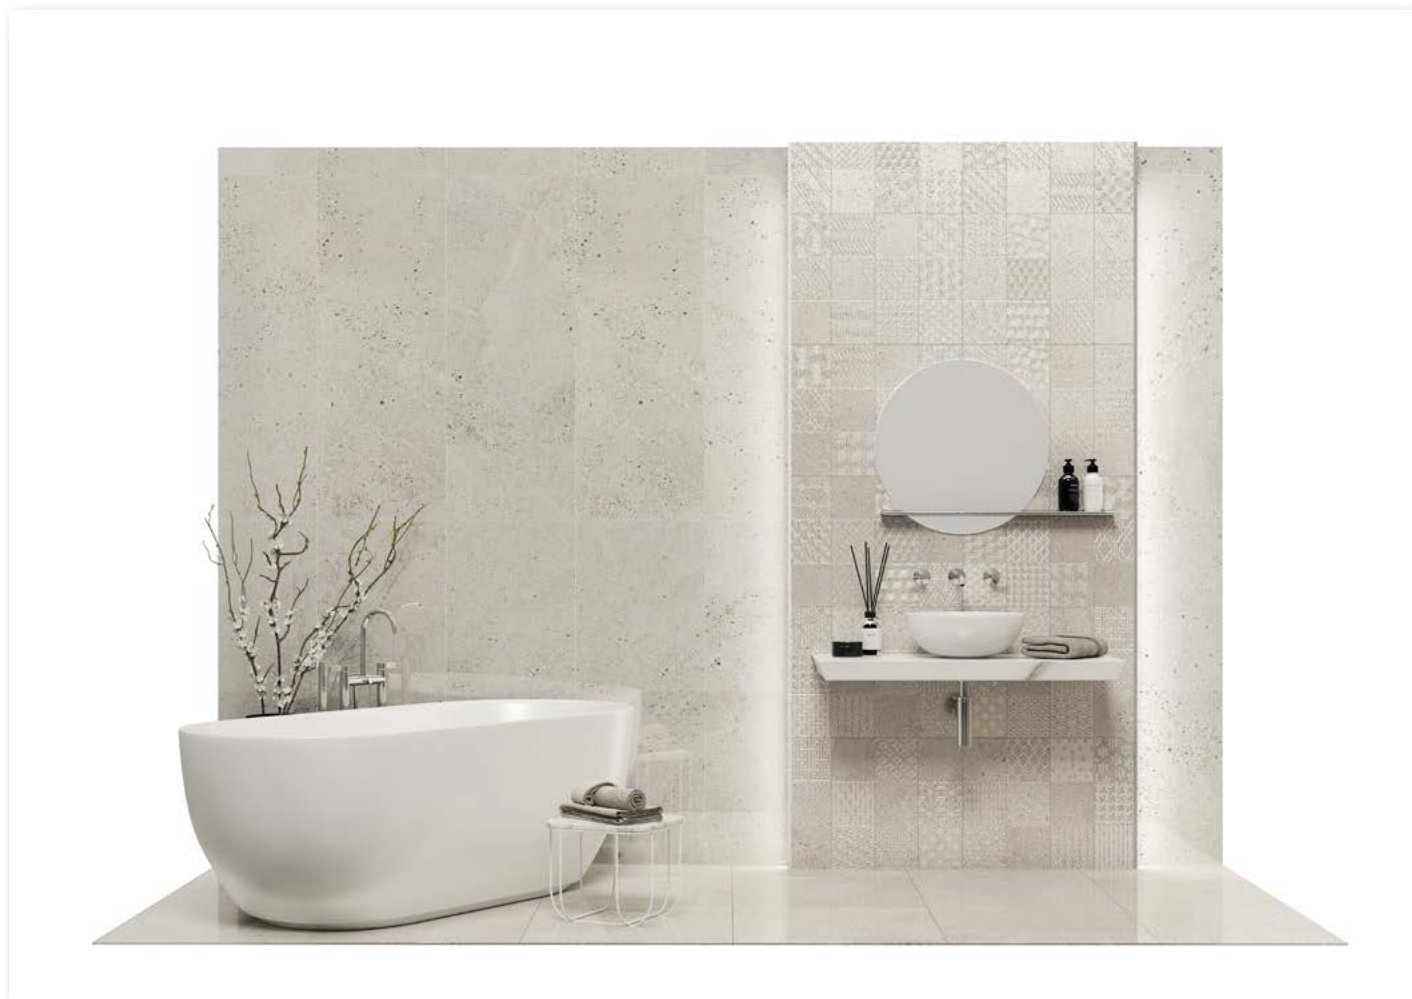

Durango Acero + Deco

Durango Acero Brillo
45 cm x 120 cm

100280761