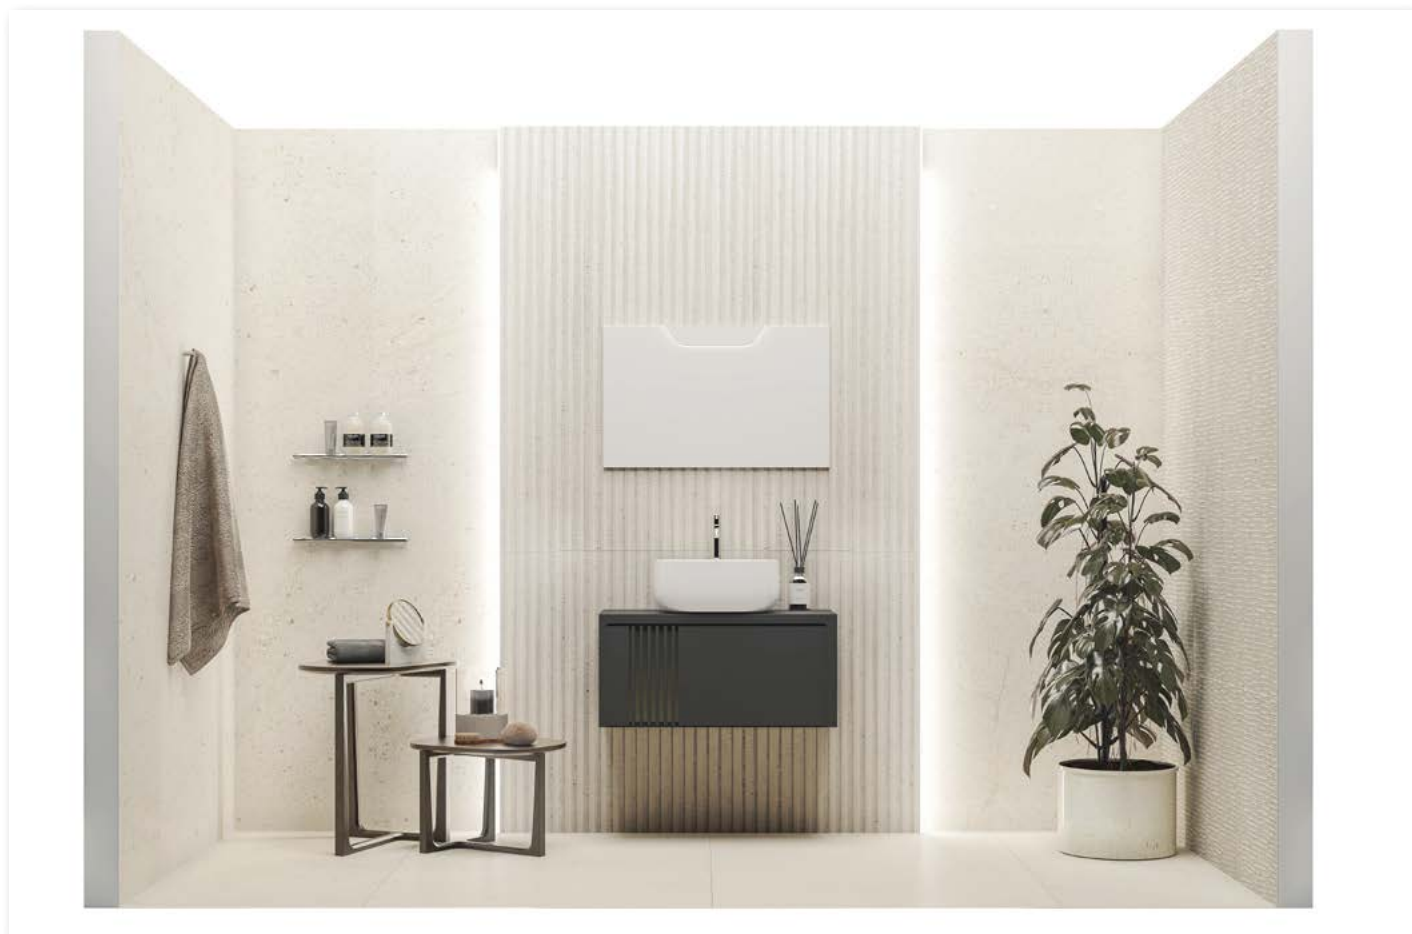

Durango Bone + Mosaico Durango + Spiga Durango

Durango Bone
100 cm x 100 cm

100272157