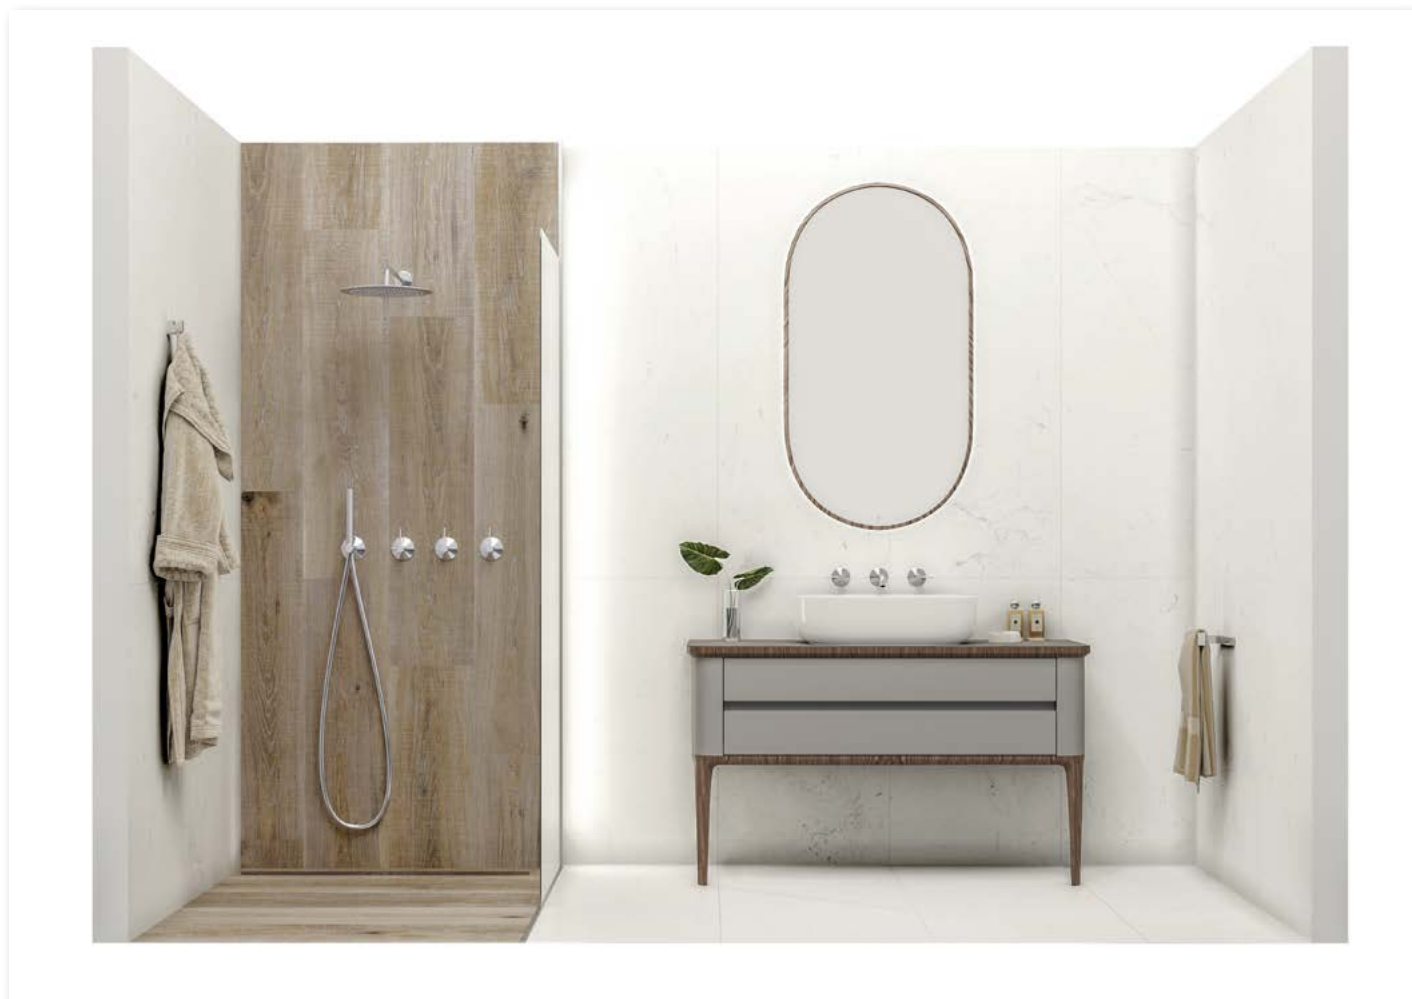

Fontana + Devon Arce

Fontana
59,6 cm x 59,6 cm

100272173