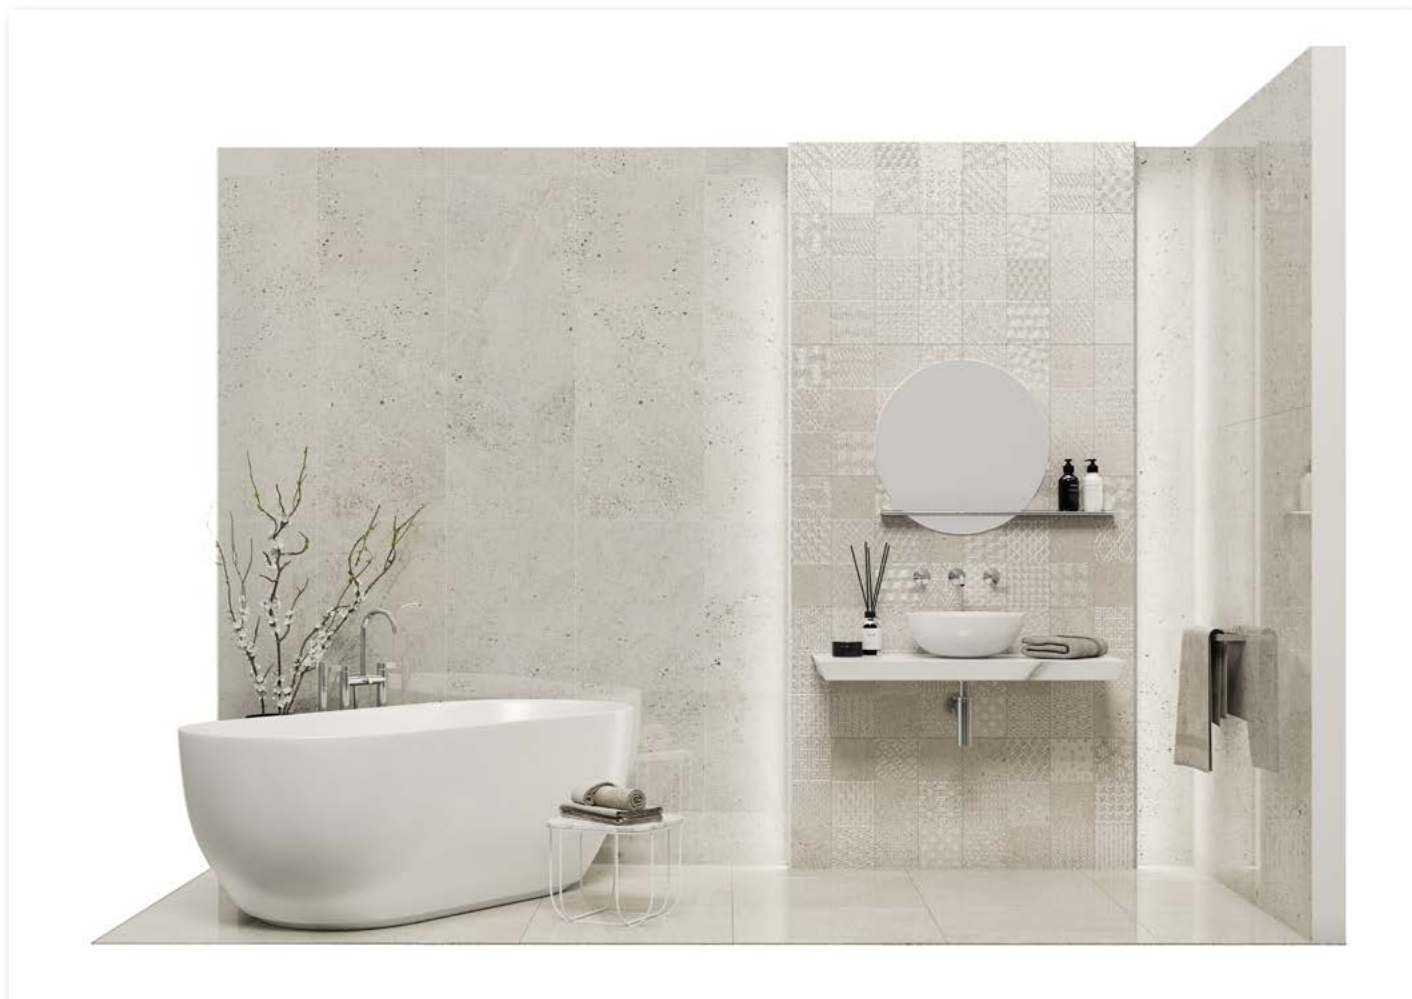

Durango Acero + Deco

Durango Acero Brillo
45 cm x 120 cm

100280761