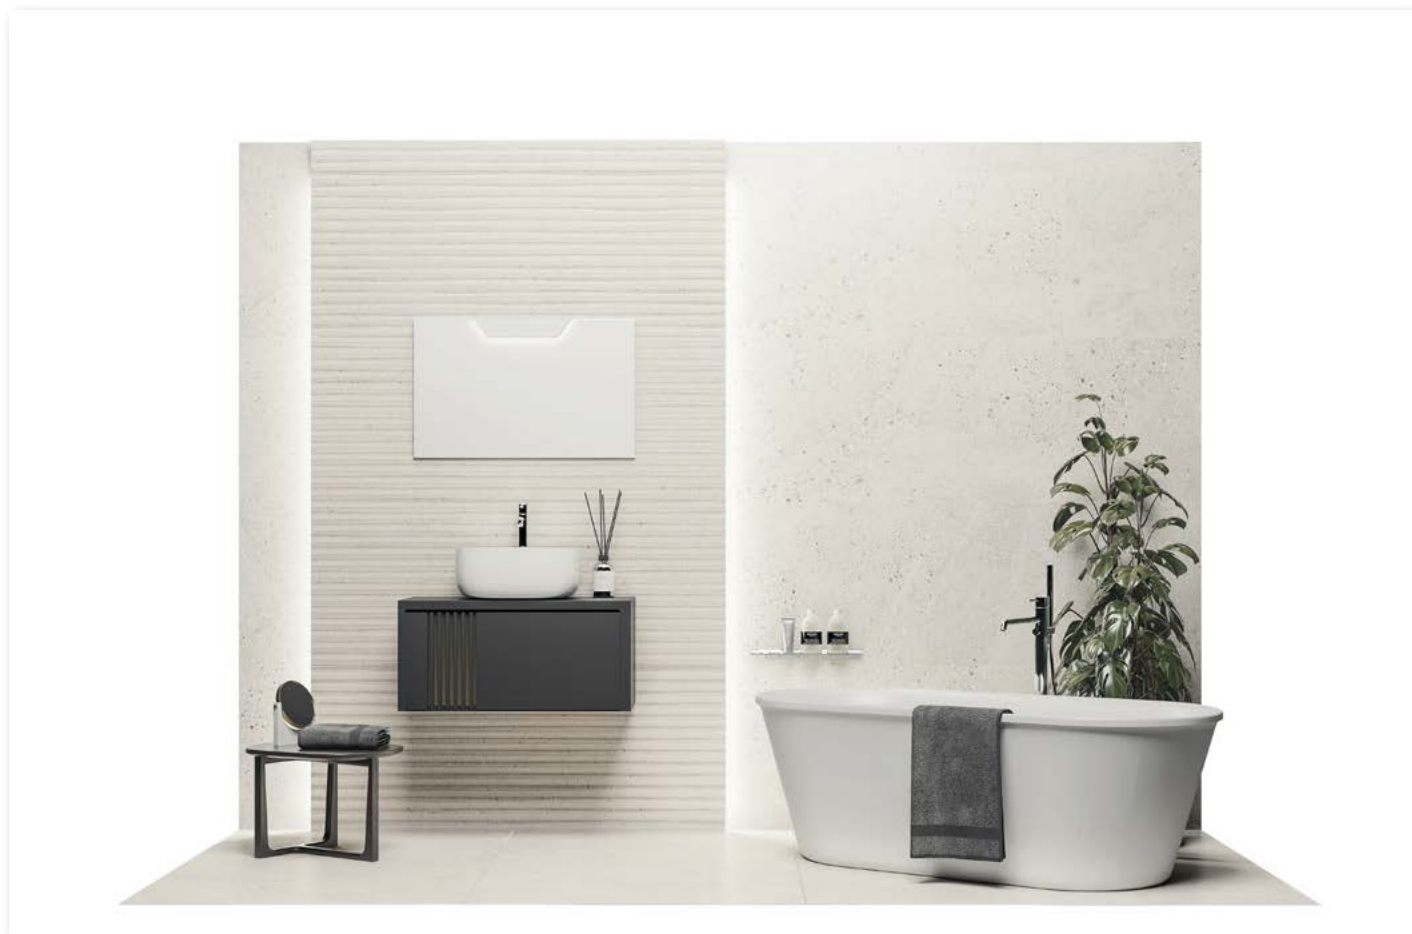

Durango Acero
100 cm x 100 cm 100272165

Spiga Durango
59,6 cm x 150 cm 100272882

Durango Acero
59,6 cm x 150 cm 100272816

Durango Acero + Spiga Durango

Producto	Descripción	Medidas	Código
Revestimientos	Spiga Durango	59,6 cm x 150 cm	100272882
	Durango Acero	59,6 cm x 150 cm	100272816
Pavimento	Durango Acero	100 cm x 100 cm	100272165
Perfiles decorativos	Pro-Light Aluminio anodizado Plata*	11 mm	100202237
	Pro-Mate 3 Latón Cromado	10 mm	100004953
Baño	Módulo suspendido Architect negro		100207964
	Lavabo de apoyo Architect blanco mate		100229825
	Grifería Monomando Round cromo		100208352
	Sifón Hotels cromo		100101722
	Vaciador clicker cromo		100114600
	Espejo canto pulido	80 cm x 50 cm	100042618
	Aplique hotels		100173502
	Bañera Architect blanco mate		100206901
Grifería Round de bañera a pavimento cromo		100209423	