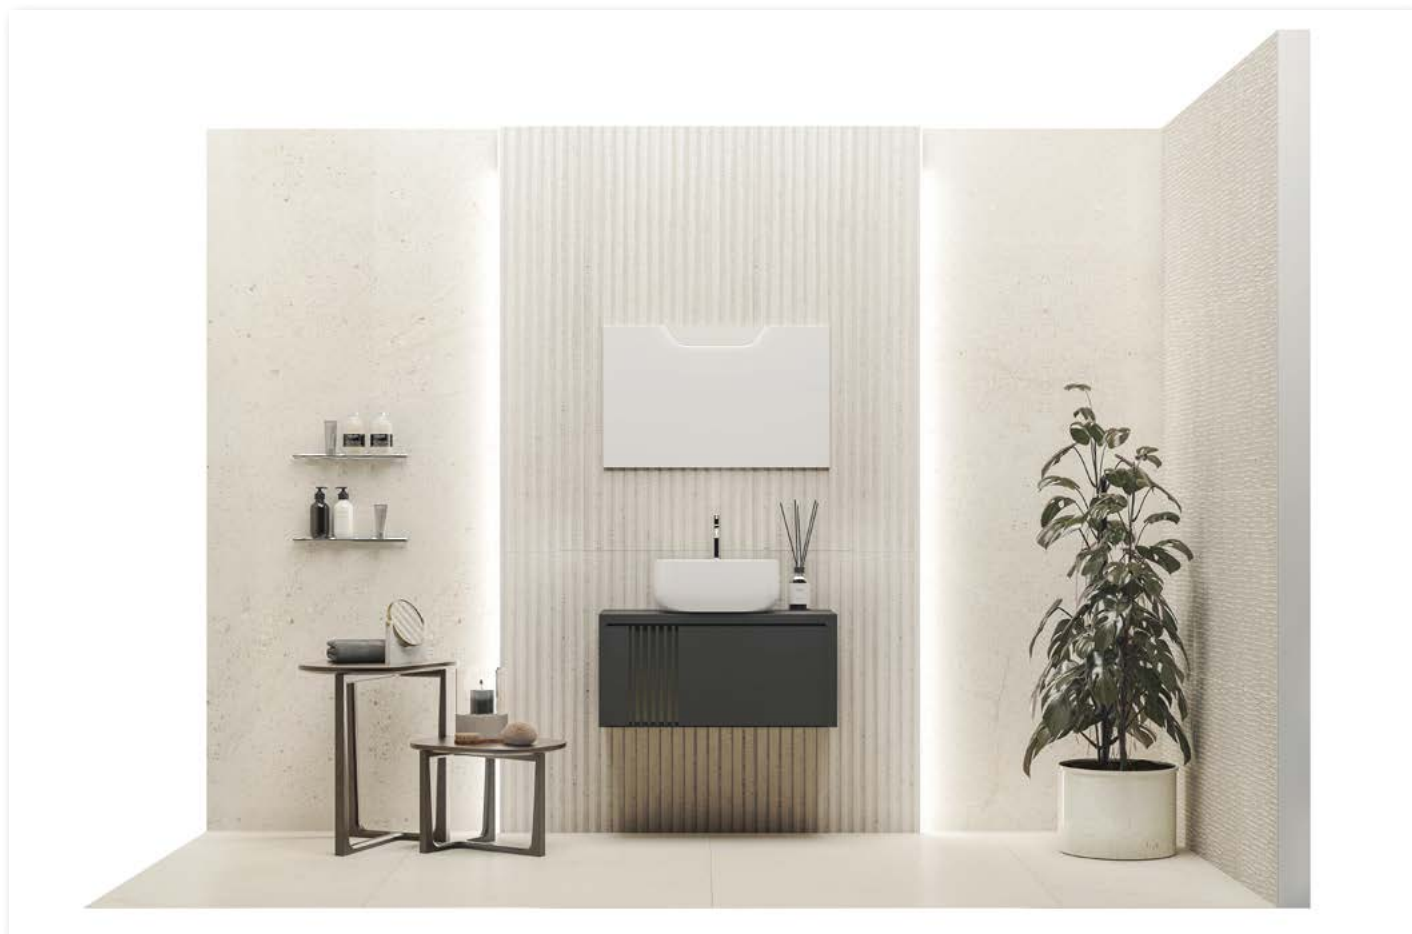

Durango Bone + Mosaico Durango + Spiga Durango

Durango Bone
100 cm x 100 cm

100272157