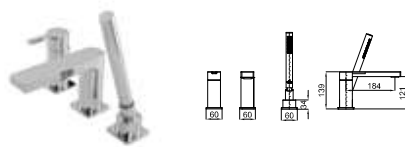

URBAN

100165597
N118211303

chrome
chromé

332,00 €

100271603
N199998910

black
noir

411,00 €