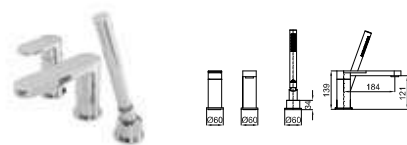

HOTELS

100165598
N194710585

chrome
chromé

305,00 €