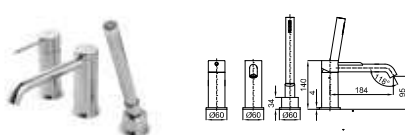

ROUND

100210605
N200000014

chrome
chromé

300,00 €

100210650
N200000013

black
noir

376,00 €