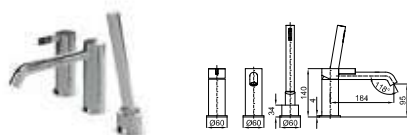

NEW - LIGNAGE

100292697
N175620870

chrome
chromé

336,00 €