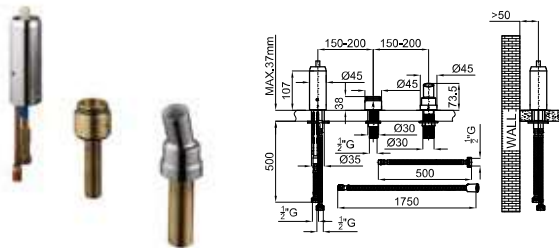

## PROJECT LINE

PROJECT LINE - Inner body 3-piece bathtub installation battery. Ø40 mm Noken Tri-Control ceramic cartridge with built-in diverter.  
PROJECT LINE - Corps interne batterie installation baignoire 3 pièces. Cartouche céramique Noken Tri-Control Ø40 mm avec inverseur intégré.