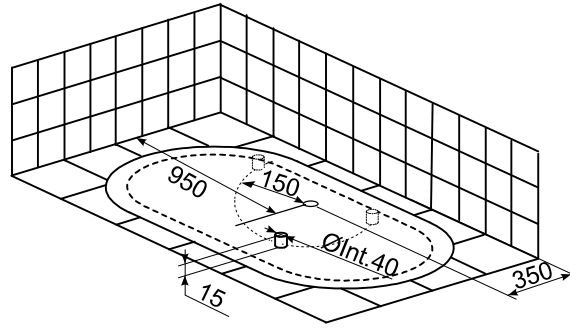

Cromo
Cromo

Oro
Ouro

ANTIC

180X77 · 79H

Code	Color	Weight (KG)	Volume (L)	Price (€)
100083589 N710000374	white <i>blanc</i>	168.0	195	6.399,00
100083591 N710000378	white <i>blanc</i>	168.0	195	7.117,00
100286731 N710001681	white <i>blanc</i>	168.0	195	6.017,00
100083593 N710000350	bordeaux <i>bordeaux</i>	168.0	195	6.670,00
100083597 N710000366	bordeaux <i>bordeaux</i>	168.0	195	7.205,00
100083595 N710000315	bordeaux <i>bordeaux</i>	168.0	195	6.670,00
100083599 N710000457	bordeaux <i>bordeaux</i>	168.0	195	7.387,00
100083601 N710000424	navy blue <i>navy blue</i>	168.0	195	6.670,00
100083605 N710000383	navy blue <i>navy blue</i>	168.0	195	7.205,00
100083603 N710000506	navy blue <i>navy blue</i>	168.0	195	6.670,00
100083607 N710000420	navy blue <i>navy blue</i>	168.0	195	7.387,00
100083609 N710000431	black <i>noir</i>	168.0	195	6.670,00
100083613 N710000482	black <i>noir</i>	168.0	195	7.205,00
100083611 N710000361	black <i>noir</i>	168.0	195	6.670,00
100083615 N710000462	black <i>noir</i>	168.0	195	7.387,00