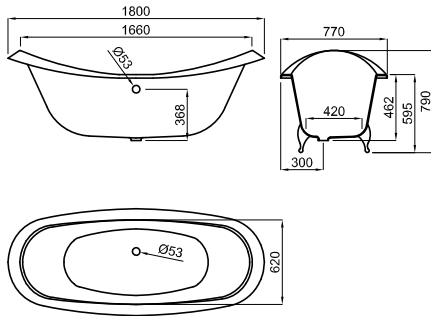

Cromo
Cromo

Oro
Ouro

ANTIC

180X77 · 79H

Code	Color	Weight (KG)	Volume (L)	Price (€)
100083589 N710000374	white <i>blanc</i>	168.0	195	6.399,00
100083591 N710000378	white <i>blanc</i>	168.0	195	7.117,00
100286731 N710001681	white <i>blanc</i>	168.0	195	6.017,00
100083593 N710000350	bordeaux <i>bordeaux</i>	168.0	195	6.670,00
100083597 N710000366	bordeaux <i>bordeaux</i>	168.0	195	7.205,00
100083595 N710000315	bordeaux <i>bordeaux</i>	168.0	195	6.670,00
100083599 N710000457	bordeaux <i>bordeaux</i>	168.0	195	7.387,00
100083601 N710000424	navy blue <i>navy blue</i>	168.0	195	6.670,00
100083605 N710000383	navy blue <i>navy blue</i>	168.0	195	7.205,00
100083603 N710000506	navy blue <i>navy blue</i>	168.0	195	6.670,00
100083607 N710000420	navy blue <i>navy blue</i>	168.0	195	7.387,00
100083609 N710000431	black <i>noir</i>	168.0	195	6.670,00
100083613 N710000482	black <i>noir</i>	168.0	195	7.205,00
100083611 N710000361	black <i>noir</i>	168.0	195	6.670,00
100083615 N710000462	black <i>noir</i>	168.0	195	7.387,00