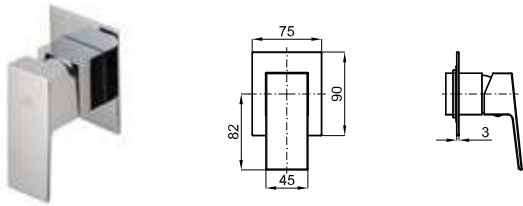

Wall mounted exposed bath shower mixer with Ø35 mm ceramic cartridge, 1/2" connections, semi-automatic diverter and "plus" aerator. Centre distance 150 +/-15 mm. Flow rate for shower: 18 l/min. at 3 bar and flow rate bath: 15,98 l/min. at 3 bar.
Mittigeur externe bain/douche avec cartouche Ø35 mm. Raccordements 1/2". Inverseur semi-automatique. Mousseur "plus". Distance entre des raccords 150 +/-15 mm. À 3 bars de pression pour douche 18 l/min. et pour bain 15,98 l/min.

1 Thermostatic smart box external component.
Pièce externe Smartbox thermostatique

< 3 >	EX	100124172 N199999569	chrome chromé	1.2	302,00 €
< 3 >	EX	100266846 N186490053	black noir	1.2	360,00 €

2 SMART BOX SLIM - Universal and quick installation for 1, 2 or 3 ways mixers with with wax thermo-element and 1/2" connections. Flow rate one outlet: 22,4 l/min. at 3 bar. and other outlet: 19,5 l/min. at 3 bar.
SMART BOX SLIM- Corps encastré d'installation rapide universelle pour thermostatique à 1, 2 ou 3 sorties. Avec cartouche thermostatique en cire incorporée et connexions 1/2". 3 bars de pression pour une sortie: 22,4 l/min. et pour l'autre deux: 19,5 l/min.

SQUARE

EX	100266828 N186490050	chrome chromé	0.4	122,00 €
EX	100266837 N186490049	black noir	0.5	156,00 €

Single lever concealed shower mixer trim kit.
Partie externe mitigeur encastré douche

SMART BOX

1	SMART BOX - Universal and quick installation for 1 way mixer with a Ø35 mm. ceramic cartridge and 1/2" connections. The 3 bar pressure is 22,1 L/min. 2 mufflers and a 1/2" plug included. SMART BOX - Corps encastré d'installation rapide universelle pour mitigeur à 1 sortie. Avec cartouche céramique de Ø35mm et connexions 1/2". Le débit à 3 bars de pression est de 22,1 l/min. 2 silencieux et un bouchon 1/2" inclus.	100124166 N199999568	1.3	87,00 €
2	SMART BOX - Internal component for built-in mixer 100124166 - N199999568 SMART BOX - Pièces internes pour corps encastré mitigeur 100124166 - N199999568	100124169 N199999567	0.4	53,00 €