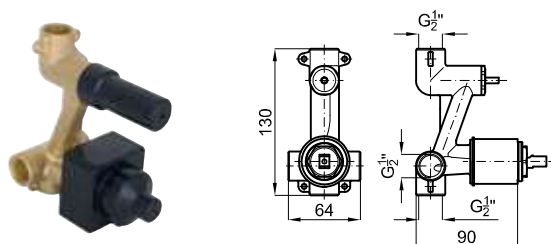

PROJECT LINE

PROJECT LINE - Concealed bath shower valve with Ø35 mm ceramic cartridge, automatic diverter and 1/2" connectors. Flow rate at 3 bar: 20 l/min bath, 18 l/min shower.
PROJECT LINE - Corps interne mitigeur encastré bain douche, avec cartouche céramique de Ø35 mm. Inverseur automatique et connection de 1/2", débit à 3 bars de pression baignoire 20 l/min et douche 18 l/min,

100107958 N194710517	1.0	64,00 €