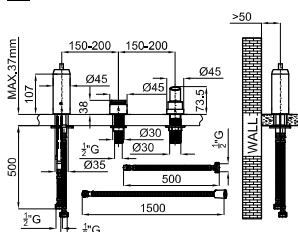

Concealed bath spout. "Clean" adjustable aerator. Flow rate 25 l/min. at 3 bar.
 Bec de remplissage pour baignoire. Mousseur orientable "clean". Arejador "clean". À 3 bars de pression 25 l/min.

SQUARE

1

2

2A

2B

1 External part 3-piece bathtub installation battery
Partie externe batterie installation baignoire 3 pièces.

		100284617 N186490172	chrome chromé		391,00 €
		100284636 N186490176	black noir		459,00 €
		100284643 N186490169	copper cuivre		574,00 €
		100284624 N186490170	titanium titane		574,00 €
		100284635 N186490171	brushed copper cuivre brossé		642,00 €
		100284660 N186490168	brushed titanium titane brossé		642,00 €