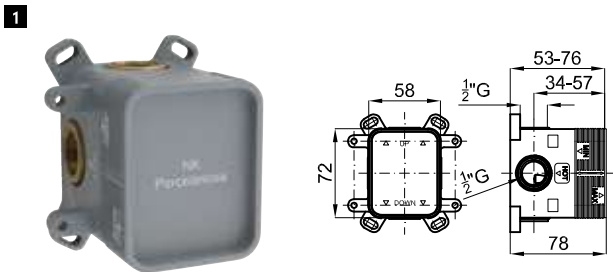

1 Thermostatic smart box external component.
Pièce externe Smartbox thermostatique

< 3 >	EX	100124172 N199999569	chrome chromé	1.2	302,00 €
< 3 >	EX	100266846 N186490053	black noir	1.2	360,00 €

2 SMART BOX SLIM - Universal and quick installation for 1, 2 or 3 ways mixers with with wax thermo-element and 1/2" connections. Flow rate one outlet: 22,4 l/min. at 3 bar. and other outlet: 19,5 l/min. at 3 bar.
SMART BOX SLIM- Corps encastré d'installation rapide universelle pour thermostatique à 1, 2 ou 3 sorties. Avec cartouche thermostatique en cire incorporée et connexions 1/2". 3 bars de pression pour une sortie: 22,4 l/min. et pour l'autre deux: 19,5 l/min.

3 SMART BOX SLIM- Internal thermostatic component for 3 exits 100238318 - N521280253
SMART BOX SLIM- Pièce interne thermostatique 3 sorties 100238318 - N521280253

100238318 N521280253	2.5	131,00 €
100238407 N199999007	1.3	213,00 €

SQUARE

EX	100266828 N186490050	chrome chromé	0.4	122,00 €
EX	100266837 N186490049	black noir	0.5	156,00 €

Single lever concealed shower mixer trim kit.
Partie externe mitigeur encastré douche

SMART BOX

1	SMART BOX - Universal and quick installation for 1 way mixer with a Ø35 mm. ceramic cartridge and 1/2" connections. The 3 bar pressure is 22,1 L/min. 2 mufflers and a 1/2" plug included. SMART BOX - Corps encastré d'installation rapide universelle pour mitigeur à 1 sortie. Avec cartouche céramique de Ø35mm et connexions 1/2". Le débit à 3 bars de pression est de 22,1 l/min. 2 silencieux et un bouchon 1/2" inclus.	100124166 N199999568	1.3	87,00 €
2	SMART BOX - Internal component for built-in mixer 100124166 - N199999568 SMART BOX - Pièces internes pour corps encastré mitigeur 100124166 - N199999568	100124169 N199999567	0.4	53,00 €