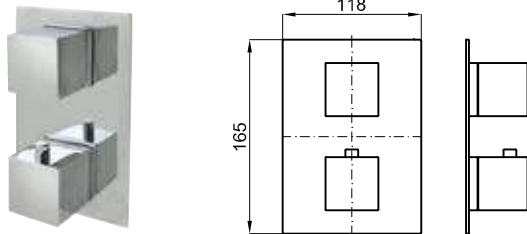

1 Thermostatic smart box external component.
Pièce externe Smartbox thermostatique

< 3 >	EX	100124172 N199999569	chrome chromé	1.2	302,00 €
< 3 >	EX	100266846 N186490053	black noir	1.2	360,00 €

2 SMART BOX SLIM - Universal and quick installation for 1, 2 or 3 ways mixers with with wax thermo-element and 1/2" connections. Flow rate one outlet: 22,4 l/min. at 3 bar. and other outlet: 19,5 l/min. at 3 bar.
SMART BOX SLIM- Corps encastré d'installation rapide universelle pour thermostatique à 1, 2 ou 3 sorties. Avec cartouche thermostatique en cire incorporée et connexions 1/2". 3 bars de pression pour une sortie: 22,4 l/min. et pour l'autre deux: 19,5 l/min.

3 SMART BOX SLIM- Internal thermostatic component for 3 exits 100238318 - N521280253
SMART BOX SLIM- Pièce interne thermostatique 3 sorties 100238318 - N521280253

100238318 N521280253	2.5	131,00 €
100238407 N199999007	1.3	213,00 €