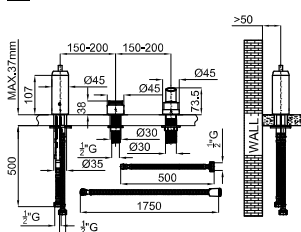

Concealed bath spout. "Clean" adjustable aerator. Flow rate 25 l/min. at 3 bar.
 Bec de remplissage pour baignoire. Mousseur orientable "clean". Arejador "clean". À 3 bars de pression 25 l/min.

SQUARE

1

2

2A

2B

1 External part 3-piece bathtub installation battery
Partie externe batterie installation baignoire 3 pièces.

		100284617 N186490172	chrome chromé		391,00 €
		100284636 N186490176	black noir		459,00 €
		100284643 N186490169	copper cuivre		574,00 €
		100284624 N186490170	titanium titane		574,00 €
		100284635 N186490171	brushed copper cuivre brossé		642,00 €
		100284660 N186490168	brushed titanium titane brossé		642,00 €