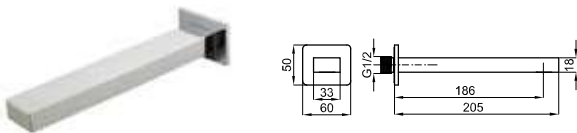

EX	NEW	100289143 N194710645		chrome chromé		99,00 €
EX		100289127 N194710646		black noir		115,00 €
NEW		100289135 N194710644		copper cuivre		150,00 €
		100289144 N194710647		titanium titane		150,00 €
		100289145 N194710649		brushed copper cuivre brossé		161,00 €
		100289128 N194710648		brushed titanium titane brossé		161,00 €

Concealed bath spout. "Clean" adjustable aerator. Flow rate 25 l/min. at 3 bar.
Bec de remplissage pour baignoire. Mousseur orientable "clean". Arejador "clean". À 3 bars de pression 25 l/min.