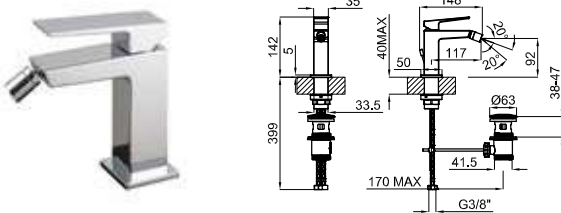

High spout single lever basin mixer 3/8". Ø25 mm ceramic cartridge. Length of hoses 360 mm. Without pop-up waste set 1 1/4". Adjustable "Plus" aerator. Flow rate 4,7 l/min. at 3 bar.
Mitigeur lavabo bec haut avec cartouche Ø25 mm. Flexibles raccordement 3/8" longueur 360 mm., sans garniture de vidage 1 1/4". Avec mousseur "plus" orientable. À 3 bars de pression 4,7 l/min.

SQUARE

1

1 Single lever basin mixer trim kit. . Ø35 mm ceramic cartridge. Without pop up waste. Flow rate 5 L/min at 3 bar. Possibility of vertical and horizontal installation.
Partie externe mitigeur lavabo encastré avec cartouche céramique de 35mm. Sans vidage. Le débit à 3 bars est de 5l/min (eau mitigée). Possibilité d'installation verticale ou horizontale

100144928 **N199999427** 2.0 **102,00 €**

2 SMART BOX BASIN - Universal and quick installation for basin mixer. 1/2" connections. Possibility of vertical and horizontal installation.
SMART BOX BASIN - Corps encastré installation rapide universelle pour mitigeur lavabo. Connexions 1/2". Possibilité d'installation horizontale et verticale.

100263918 **N186490034** chrome chromé 1.2 **342,00 €**

100263975 **N186490036** black noir 1.2 **427,00 €**

Single lever bidet mixer 3/8". Ø25 mm. ceramic cartridge. Length of hoses 405 mm. With pop-up waste set 1 1/4". "Plus" aerator. Flow rate 5 l/min. at 3 bar.
Mitigeur bidet avec cartouche Ø25 mm. Flexibles raccordement 3/8" longueur 405 mm. Garniture de vidage 1 1/4". Avec mousseur "plus". À 3 bars de pression 5 l/min.