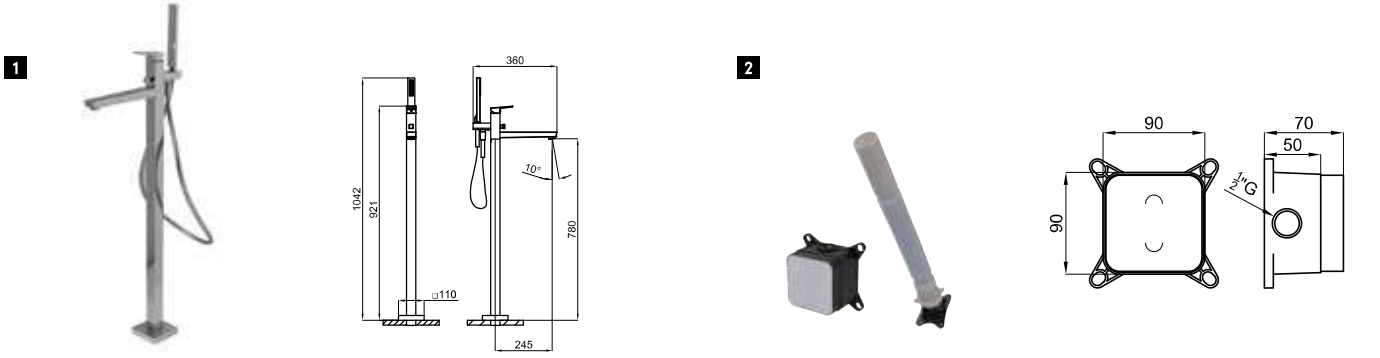

SQUARE

1 Floor mounted single lever bath shower mixer. Ø35 mm ceramic cartridge. Includes hand shower and 150cm shower hose. Automatic diverter. "Plus" aerator. Flow rate for shower: 8,4 l/min. at 3 bar and flow rate bath: 14,64 l/min. at 3 bar. It has to be purchased together with floor mounted Smart box 100149141-N19999397
Mitigeur bain/douche installation au sol complet avec flexible et douchette. Cartouche céramique Ø35 mm. Mousseur "plus". À 3 bars de pression pour douche 8,4 l/min. et pour bain 14,64 l/min. Corps interne Smartbox robinetterie installation au sol nécessaire 100149141 - N19999397

			100281887 N186490103		chrome chromé		2.250,00 €
			100281893 N186490102		black noir		2.804,00 €
			100281868 N186490104		brushed copper cuivre brossé		3.532,00 €
			100281900 N186490099		brushed titanium titane brossé		3.532,00 €
			100149141 N19999397				96,00 €

2 SMART BOX BATH - built-in body with universal quick installation for floor taps with 1/2" connections.
SMART BOX BATH - Corps encastré installation rapide universelle pour robinetteries installation au sol avec connections 1/2".