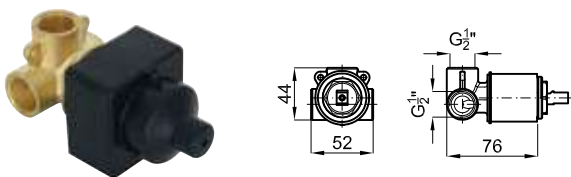

SQUARE

EX	100266828 N186490050	chrome chromé	0.4	122,00 €
EX	100266837 N186490049	black noir	0.5	156,00 €

Single lever concealed shower mixer trim kit.
Partie externe mitigeur encastré douche

SMART BOX

1	SMART BOX - Universal and quick installation for 1 way mixer with a Ø35 mm. ceramic cartridge and 1/2" connections. The 3 bar pressure is 22,1 L/min. 2 mufflers and a 1/2" plug included. SMART BOX - Corps encastré d'installation rapide universelle pour mitigeur à 1 sortie. Avec cartouche céramique de Ø35mm et connexions 1/2". Le débit à 3 bars de pression est de 22,1 l/min. 2 silencieux et un bouchon 1/2" inclus.	100124166 N199999568	1.3	87,00 €
2	SMART BOX - Internal component for built-in mixer 100124166 - N199999568 SMART BOX - Pièces internes pour corps encastré mitigeur 100124166 - N199999568	100124169 N199999567	0.4	53,00 €

PROJECT LINE

PROJECT LINE - Concealed shower valve with Ø35 mm ceramic cartridge and 1/2" connectors. Flow rate 21 l/min. at 3 bar PROJECT LINE - Corps interne mitigeur encastré douche, avec cartouche céramique de Ø35 mm, connection de 1/2", débit à 3 bars de pression 21 l/min.	100107937 N194710510	0.6	24,00 €
--	---------------------------------------	-----	----------------

1	SMART BOX - Universal and quick installation for 2 or 3 way mixers with a Ø35 mm. ceramic cartridge and 1/2" connections. The 3 bar pressure is 20,1 L/min. 2 mufflers and a 1/2" drain included. SMART BOX - Corps encastré d'installation rapide universelle pour mitigeur à 2 ou 3 sorties. Avec cartouche céramique de Ø35mm et connexions 1/2". Le débit à 3 bars de pression est de 20,1 l/min aux trois sorties. 2 silencieux et 2 bouchons 1/2" inclus.	100124167 N199999572	2.0	110,00 €
2	SMART BOX - Internal component for built-in mixer 100124167 - N199999572 SMART BOX - Pièces internes pour corps encastré mitigeur 100124167 - N199999572	100124170 N199999574	0.9	134,00 €