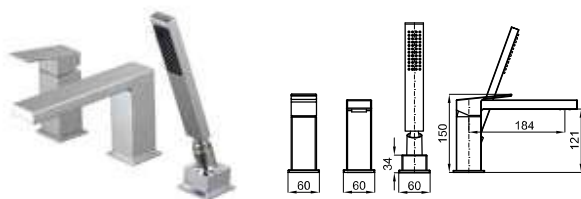

SQUARE

1

2

2A

2B

1 External part 3-piece bathtub installation battery
Partie externe batterie installation baignoire 3 pièces.

		100284617 N186490172	chrome chromé		391,00 €
		100284636 N186490176	black noir		459,00 €
		100284643 N186490169	copper cuivre		574,00 €
		100284624 N186490170	titanium titane		574,00 €
		100284635 N186490171	brushed copper cuivre brossé		642,00 €
		100284660 N186490168	brushed titanium titane brossé		642,00 €

2A PROJECT LINE - Inner body 3-piece bathtub installation battery. Ø40 mm Noken Tri-Control ceramic cartridge with built-in diverter.
PROJECT LINE - Corps interne batterie installation baignoire 3 pièces. Cartouche céramique Noken Tri-Control Ø40 mm avec inverseur intégré.

		100166061 N199999310	chrome chromé		234,00 €
		100271600 N116230105	black noir		391,00 €

2B PROJECT LINE - Inner body 3-piece bathtub installation battery. Ø40 mm Noken Tri-Control ceramic cartridge with built-in diverter.
PROJECT LINE - Corps interne batterie installation baignoire 3 pièces. Cartouche céramique Noken Tri-Control Ø40 mm avec inverseur intégré.

		100284634 N199998852	copper cuivre		421,00 €
		100284652 N199998851	titanium titane		421,00 €
		100284615 N199998848	brushed copper cuivre brossé		433,00 €
		100284651 N199998849	brushed titanium titane brossé		433,00 €