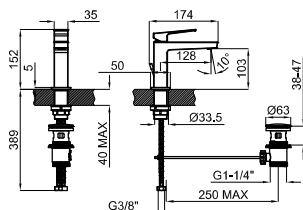

SQUARE

SQUARE

100263947 chrome
N199998927 chromé 1.8 **342,00 €**

100264003 black
N199998922 noir 1.8 **427,00 €**

Single lever basin mixer 3/8". Ø25 mm ceramic cartridge. Length of hoses 405 mm. With pop-up waste set 1 1/4". "Plus" aerator. Flow rate 5 l/min. at 3 bar.
Mitigeur lavabo avec cartouche Ø25 mm. Flexibles raccordement 3/8" longueur 405 mm., garniture de vidage 1 1/4". Avec mousseur "plus". À 3 bars de pression 5 l/min.

Single lever basin mixer 3/8". Ø25 mm ceramic cartridge. Length of hoses 405 mm. Without pop-up waste set 1 1/4". "Plus" aerator. Flow rate 5 l/min. at 3 bar.
Mitigeur lavabo avec cartouche Ø25 mm. Flexibles raccordement 3/8" longueur 405 mm., sans garniture de vidage 1 1/4". Avec mousseur "plus". À 3 bars de pression 5 l/min.

High spout single lever basin mixer 3/8". Ø25 mm ceramic cartridge. Length of hoses 360 mm. Without pop-up waste set 1 1/4". Adjustable "Plus" aerator. Flow rate 4,7 l/min. at 3 bar.
Mitigeur lavabo bec haut avec cartouche Ø25 mm. Flexibles raccordement 3/8" longueur 360 mm., sans garniture de vidage 1 1/4". Avec mousseur "plus" orientable. À 3 bars de pression 4,7 l/min.

Wall mounted exposed shower mixer with Ø35 mm ceramic cartridge and 1/2" connections. Centre distance 150 +/-15 mm. Flow rate 18 l/min. at 3 bar.
Mittigeur externe douche avec cartouche Ø35 mm. Raccordements 1/2". Distance entre des raccords 150 +/-15 mm. À 3 bars de pression 18 l/min.