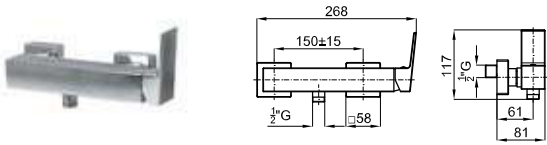

SQUARE

EX	NEW	100266799 N186490045	chrome chromé	1.6	282,00 €
EX		100266814 N186490046	black noir	1.6	371,00 €
NEW					
EX		100284564 N186490164	brushed copper cuivre brossé	1.6	421,00 €
NEW		100284563 N186490165	brushed titanium titane brossé	1.6	421,00 €

Wall mounted exposed shower mixer with Ø35 mm ceramic cartridge and 1/2" connections. Centre distance 150 +/-15 mm. Flow rate 18 l/min. at 3 bar.
Mittigeur externe douche avec cartouche Ø35 mm. Raccordements 1/2". Distance entre des raccords 150 +/-15 mm. À 3 bars de pression 18 l/min.

EX	NEW	100266840 N186490051	chrome chromé	1.9	330,00 €
EX		100266809 N186490044	black noir	1.9	385,00 €
NEW					
EX		100284549 N186490166	brushed copper cuivre brossé	1.9	493,00 €
NEW		100284570 N186490179	brushed titanium titane brossé	1.9	493,00 €

Wall mounted exposed bath shower mixer with Ø35 mm ceramic cartridge, 1/2" connections, semi-automatic diverter and "plus" aerator. Centre distance 150 +/-15 mm. Flow rate for shower: 18 l/min. at 3 bar and flow rate bath: 15,98 l/min. at 3 bar.
Mittigeur externe bain/douche avec cartouche Ø35 mm. Raccordements 1/2". Inverseur semi-automatique. Mousseur "plus". Distance entre des raccords 150 +/-15 mm. À 3 bars de pression pour douche 18 l/min. et pour bain 15,98 l/min.