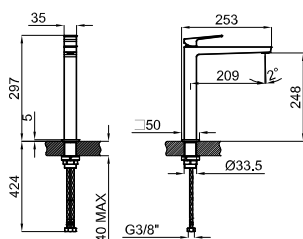

SQUARE

SQUARE

100263947 chrome
N199998927 chromé 1.8 **342,00 €**

100264003 black
N199998922 noir 1.8 **427,00 €**

Single lever basin mixer 3/8". Ø25 mm ceramic cartridge. Length of hoses 405 mm. With pop-up waste set 1 1/4". "Plus" aerator. Flow rate 5 l/min. at 3 bar.
Mitigeur lavabo avec cartouche Ø25 mm. Flexibles raccordement 3/8" longueur 405 mm., garniture de vidage 1 1/4". Avec mousseur "plus". À 3 bars de pression 5 l/min.

Single lever basin mixer 3/8". Ø25 mm ceramic cartridge. Length of hoses 405 mm. Without pop-up waste set 1 1/4". "Plus" aerator. Flow rate 5 l/min. at 3 bar.
Mitigeur lavabo avec cartouche Ø25 mm. Flexibles raccordement 3/8" longueur 405 mm., sans garniture de vidage 1 1/4". Avec mousseur "plus". À 3 bars de pression 5 l/min.

High spout single lever basin mixer 3/8". Ø25 mm ceramic cartridge. Length of hoses 360 mm. Without pop-up waste set 1 1/4". Adjustable "Plus" aerator. Flow rate 4,7 l/min. at 3 bar.
Mitigeur lavabo bec haut avec cartouche Ø25 mm. Flexibles raccordement 3/8" longueur 360 mm., sans garniture de vidage 1 1/4". Avec mousseur "plus" orientable. À 3 bars de pression 4,7 l/min.

SQUARE

1

1 Single lever basin mixer trim kit. . Ø35 mm ceramic cartridge. Without pop up waste. Flow rate 5 L/min at 3 bar. Possibility of vertical and horizontal installation.
Partie externe mitigeur lavabo encastré avec cartouche céramique de 35mm. Sans vidage. Le débit à 3 bars est de 5l/min (eau mitigée). Possibilité d'installation verticale ou horizontale