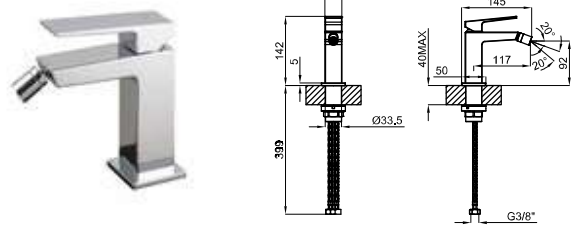

High spout single lever basin mixer 3/8". Ø25 mm ceramic cartridge. Length of hoses 360 mm. Without pop-up waste set 1 1/4". Adjustable "Plus" aerator. Flow rate 4,7 l/min. at 3 bar.
Mitigeur lavabo bec haut avec cartouche Ø25 mm. Flexibles raccordement 3/8" longueur 360 mm., sans garniture de vidage 1 1/4". Avec mousseur "plus" orientable. À 3 bars de pression 4,7 l/min.

SQUARE

1

1 Single lever basin mixer trim kit. . Ø35 mm ceramic cartridge. Without pop up waste. Flow rate 5 L/min at 3 bar. Possibility of vertical and horizontal installation.
Partie externe mitigeur lavabo encastré avec cartouche céramique de 35mm. Sans vidage. Le débit à 3 bars est de 5l/min (eau mitigée). Possibilité d'installation verticale ou horizontale

100144928 **N199999427** 2.0 **102,00 €**

2 SMART BOX BASIN - Universal and quick installation for basin mixer. 1/2" connections. Possibility of vertical and horizontal installation.
SMART BOX BASIN - Corps encastré installation rapide universelle pour mitigeur lavabo. Connexions 1/2". Possibilité d'installation horizontale et verticale.

100263918 **N186490034** chrome chromé 1.2 **342,00 €**

100263975 **N186490036** black noir 1.2 **427,00 €**

Single lever bidet mixer 3/8". Ø25 mm. ceramic cartridge. Length of hoses 405 mm. With pop-up waste set 1 1/4". "Plus" aerator. Flow rate 5 l/min. at 3 bar.
Mitigeur bidet avec cartouche Ø25 mm. Flexibles raccordement 3/8" longueur 405 mm. Garniture de vidage 1 1/4". Avec mousseur "plus". À 3 bars de pression 5 l/min.