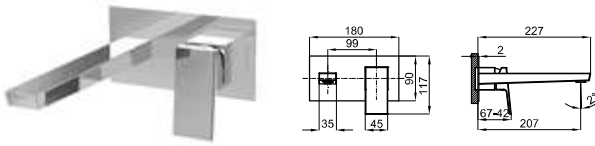

Single lever basin mixer 3/8". Ø25 mm ceramic cartridge. Length of hoses 405 mm. Without pop-up waste set 1 1/4". "Plus" aerator. Flow rate 5 l/min. at 3 bar.
Mitigeur lavabo avec cartouche Ø25 mm. Flexibles raccordement 3/8" longueur 405 mm., sans garniture de vidage 1 1/4". Avec mousseur "plus". À 3 bars de pression 5 l/min.

High spout single lever basin mixer 3/8". Ø25 mm ceramic cartridge. Length of hoses 360 mm. Without pop-up waste set 1 1/4". Adjustable "Plus" aerator. Flow rate 4,7 l/min. at 3 bar.
Mitigeur lavabo bec haut avec cartouche Ø25 mm. Flexibles raccordement 3/8" longueur 360 mm., sans garniture de vidage 1 1/4". Avec mousseur "plus" orientable. À 3 bars de pression 4,7 l/min.

SQUARE

1

1 Single lever basin mixer trim kit. . Ø35 mm ceramic cartridge. Without pop up waste. Flow rate 5 L/min at 3 bar. Possibility of vertical and horizontal installation.
Partie externe mitigeur lavabo encastré avec cartouche céramique de 35mm. Sans vidage. Le débit à 3 bars est de 5l/min (eau mitigée). Possibilité d'installation verticale ou horizontale