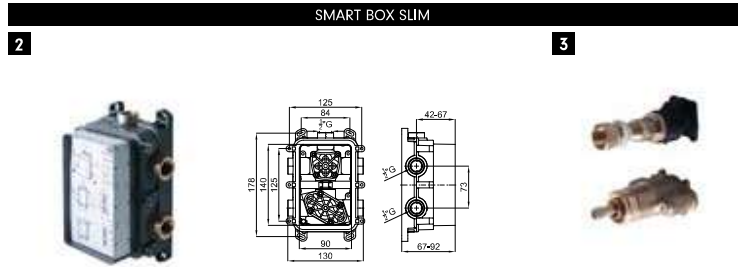

1 Thermostatic smart box external component.
Pièce externe Smartbox thermostatique

< 3 >	EX	100124172 N199999569	chrome chromé	1.2	302,00 €
< 3 >	EX	100266846 N186490053	black noir	1.2	360,00 €

2 SMART BOX SLIM - Universal and quick installation for 1, 2 or 3 ways mixers with with wax thermo-element and 1/2" connections. Flow rate one outlet: 22,4 l/min. at 3 bar. and other outlet: 19,5 l/min. at 3 bar.
SMART BOX SLIM- Corps encastré d'installation rapide universelle pour thermostatique à 1, 2 ou 3 sorties. Avec cartouche thermostatique en cire incorporée et connexions 1/2". 3 bars de pression pour une sortie: 22,4 l/min. et pour l'autre deux: 19,5 l/min.

3 SMART BOX SLIM- Internal thermostatic component for 3 exits 100238318 - N521280253
SMART BOX SLIM- Pièce interne thermostatique 3 sorties 100238318 - N521280253

100238318 N521280253	2.5	131,00 €
100238407 N199999007	1.3	213,00 €