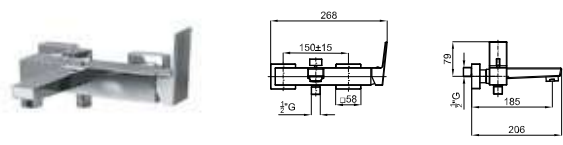

SQUARE

EX	NEW	100266799 N186490045	chrome chromé	1.6	282,00 €
EX		100266814 N186490046	black noir	1.6	371,00 €
NEW					
EX		100284564 N186490164	brushed copper cuivre brossé	1.6	421,00 €
NEW		100284563 N186490165	brushed titanium titane brossé	1.6	421,00 €

Wall mounted exposed shower mixer with Ø35 mm ceramic cartridge and 1/2" connections. Centre distance 150 +/-15 mm. Flow rate 18 l/min. at 3 bar.
Mittigeur externe douche avec cartouche Ø35 mm. Raccordements 1/2". Distance entre des raccords 150 +/-15 mm. À 3 bars de pression 18 l/min.

EX	NEW	100266840 N186490051	chrome chromé	1.9	330,00 €
EX		100266809 N186490044	black noir	1.9	385,00 €
NEW					
EX		100284549 N186490166	brushed copper cuivre brossé	1.9	493,00 €
NEW		100284570 N186490179	brushed titanium titane brossé	1.9	493,00 €

Wall mounted exposed bath shower mixer with Ø35 mm ceramic cartridge, 1/2" connections, semi-automatic diverter and "plus" aerator. Centre distance 150 +/-15 mm. Flow rate for shower: 18 l/min. at 3 bar and flow rate bath: 15,98 l/min. at 3 bar.
Mittigeur externe bain/douche avec cartouche Ø35 mm. Raccordements 1/2". Inverseur semi-automatique. Mousseur "plus". Distance entre des raccords 150 +/-15 mm. À 3 bars de pression pour douche 18 l/min. et pour bain 15,98 l/min.