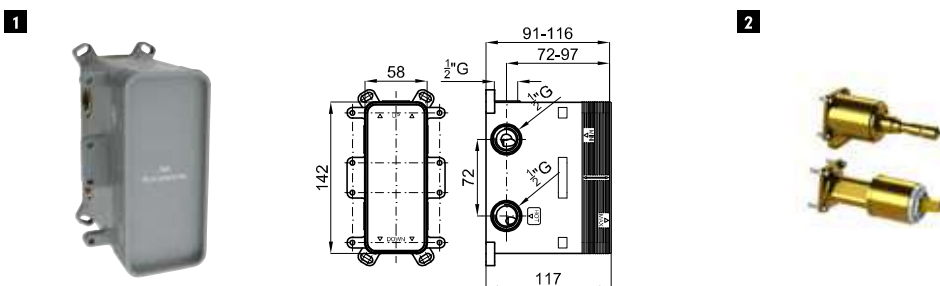

SQUARE

EX	100266828 N186490050	chrome chromé	0.4	122,00 €
EX	100266837 N186490049	black noir	0.5	156,00 €

Single lever concealed shower mixer trim kit.
Partie externe mitigeur encastré douche

SMART BOX

1	SMART BOX - Universal and quick installation for 1 way mixer with a Ø35 mm. ceramic cartridge and 1/2" connections. The 3 bar pressure is 22,1 L/min. 2 mufflers and a 1/2" plug included. SMART BOX - Corps encastré d'installation rapide universelle pour mitigeur à 1 sortie. Avec cartouche céramique de Ø35mm et connexions 1/2". Le débit à 3 bars de pression est de 22,1 l/min. 2 silencieux et un bouchon 1/2" inclus.	100124166 N199999568	1.3	87,00 €
2	SMART BOX - Internal component for built-in mixer 100124166 - N199999568 SMART BOX - Pièces internes pour corps encastré mitigeur 100124166 - N199999568	100124169 N199999567	0.4	53,00 €

PROJECT LINE

PROJECT LINE - Concealed shower valve with Ø35 mm ceramic cartridge and 1/2" connectors. Flow rate 21 l/min. at 3 bar PROJECT LINE - Corps interne mitigeur encastré douche, avec cartouche céramique de Ø35 mm, connection de 1/2", débit à 3 bars de pression 21 l/min.	100107937 N194710510	0.6	24,00 €
--	---------------------------------------	-----	----------------

SQUARE

EX	100266786 N186490047	chrome chrome	0.8	178,00 €
EX	100266788 N186490048	black noir	0.8	204,00 €

Single lever concealed bath shower mixer trim kit
Partie externe mitigeur encastré bain douche

SMART BOX