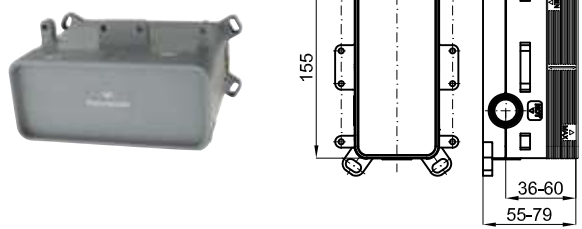

1 Single lever basin mixer trim kit. . Ø35 mm ceramic cartridge. Without pop up waste. Flow rate 5 L/min at 3 bar. Possibility of vertical and horizontal installation.
Partie externe mitigeur lavabo encastré avec cartouche céramique de 35mm. Sans vidage. Le débit à 3 bars est de 5l/min (eau mitigée). Possibilité d'installation verticale ou horizontale

2

EX **100264021** **N186490037** chrome chromé 1.2 **447,00 €**

EX **100264004** **N186490039** black noir 1.2 **537,00 €**

EX **100281849** **N199998869** brushed copper cuivre brossé 1.2 **681,00 €**

NEW **100281886** **N186490100** brushed titanium titane brossé 1.2 **681,00 €**

100144928 **N199999427** 2.0 **102,00 €**

2 SMART BOX BASIN - Universal and quick installation for basin mixer. 1/2" connections. Possibility of vertical and horizontal installation.
SMART BOX BASIN - Corps encastré installation rapide universelle pour mitigeur lavabo. Connexions 1/2". Possibilité d'installation horizontale et verticale.