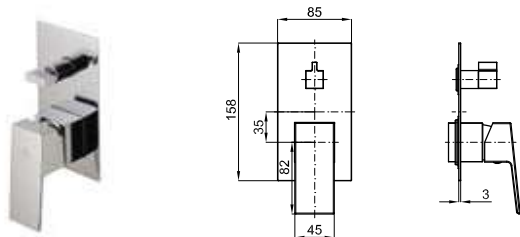

SQUARE

EX	100266786 N186490047	chrome chrome	0.8	178,00 €
EX	100266788 N186490048	black noir	0.8	204,00 €

Single lever concealed bath shower mixer trim kit
Partie externe mitigeur encastré bain douche