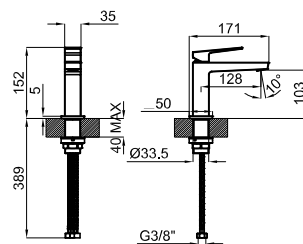

SQUARE

SQUARE

100263947 chrome
N199998927 chromé 1.8 **342,00 €**

100264003 black
N199998922 noir 1.8 **427,00 €**

Single lever basin mixer 3/8". Ø25 mm ceramic cartridge. Length of hoses 405 mm. With pop-up waste set 1 1/4". "Plus" aerator. Flow rate 5 l/min. at 3 bar.
Mitigeur lavabo avec cartouche Ø25 mm. Flexibles raccordement 3/8" longueur 405 mm., garniture de vidage 1 1/4". Avec mousseur "plus". À 3 bars de pression 5 l/min.

Single lever basin mixer 3/8". Ø25 mm ceramic cartridge. Length of hoses 405 mm. Without pop-up waste set 1 1/4". "Plus" aerator. Flow rate 5 l/min. at 3 bar.
Mitigeur lavabo avec cartouche Ø25 mm. Flexibles raccordement 3/8" longueur 405 mm., sans garniture de vidage 1 1/4". Avec mousseur "plus". À 3 bars de pression 5 l/min.

High spout single lever basin mixer 3/8". Ø25 mm ceramic cartridge. Length of hoses 360 mm. Without pop-up waste set 1 1/4". Adjustable "Plus" aerator. Flow rate 4,7 l/min. at 3 bar.
Mitigeur lavabo bec haut avec cartouche Ø25 mm. Flexibles raccordement 3/8" longueur 360 mm., sans garniture de vidage 1 1/4". Avec mousseur "plus" orientable. À 3 bars de pression 4,7 l/min.

Wall mounted exposed shower mixer with Ø35 mm ceramic cartridge and 1/2" connections. Centre distance 150 +/-15 mm. Flow rate 18 l/min. at 3 bar.
Mittigeur externe douche avec cartouche Ø35 mm. Raccordements 1/2". Distance entre des raccords 150 +/-15 mm. À 3 bars de pression 18 l/min.