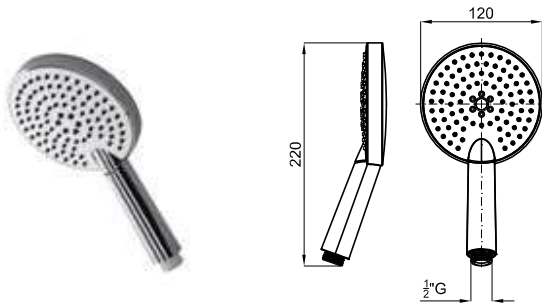

Thermostatique encastré push 3 voies avec thermoélément en cire intégré. Connexions 3/4". Le débit à 3 bars est de 20,4 l/min pour une voie et de 25,9 l/min pour deux voies en même temps. Inclus valve anti retour.

PURE LINE

100180989
N199999247
 chrome
 chromé
 2.5
 2.273,00 €

Digital thermostatic 2 ways 1/2". 2 control buttons with LED lighting. Safety stop. Flow rate 27,5 l/min. at 3 bar. Built in non-return valve. Includes a 100-240V transformer, 50/60Hz exit, 15.0V. External mixer 225x130x55mm.
 Thermostatique digital 2 voies avec connexions de 1/2". 2 boutons de contrôle avec illumination LED. Stop de sécurité. Le débit à 3 bars est de 27,5 l/min. Inclus valve anti retour. Inclus transformateur de 100-240V, 50/60 Hz sortie de 15.0V. Thermostatique indépendante de 225x130x55mm.

100180969
N199999250
 chrome
 chromé
 2.6
 2.399,00 €

Digital thermostatic 3 ways 1/2". 2 control buttons with LED lighting. Safety stop. Flow rate 27,5 l/min. at 3 bar. Built in non-return valve. Includes a 100-240V transformer, 50/60Hz exit, 15.0V. External mixer 225x130x55mm.
 Thermostatique digital 3 voies avec connexions de 1/2". 2 boutons de contrôle avec illumination LED. Stop de sécurité. Le débit à 3 bars est de 27,5 l/min. Inclus valve anti retour. Inclus transformateur de 100-240V, 50/60 Hz sortie de 15.0V. Thermostatique indépendante de 225x130x55mm.

100180987
N199999249
 chrome
 chromé
 0.2
 87,00 €

Dual function handshower with diverter and Noken Eco-Air system. Flow rate 12,8 l/min at 3bar.
 Douche à 2 fonctions avec inverseur et système Noken Eco-Air. Le débit à 3 bars es 12,8 l/min.