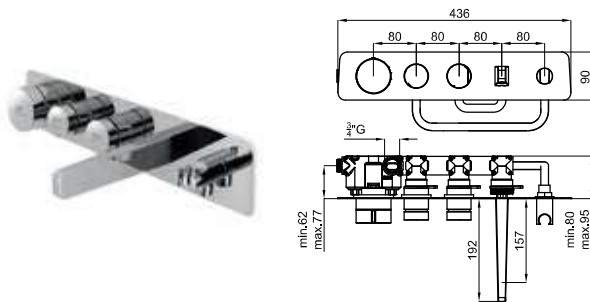

100180996
N199999252
chrome
chromé
4.7
1.143,00 €

Concealed push-button thermostatic 2 ways 3/4" with wax thermostatic element. Bracket and bath spout included. Built in non-return valve. Flow rate for shower: 14,6 l/min. at 3 bar and flow rate bath: 16,4 l/min. at 3 bar.
Thermostatique encastré push avec thermoélément en cire intégré avec support et bec baignoire. Connexions de 3/4". Inclus valve anti retour. À 3 bars de pression pour douche 14,6 l/min. et pour bain 16,4 l/min.