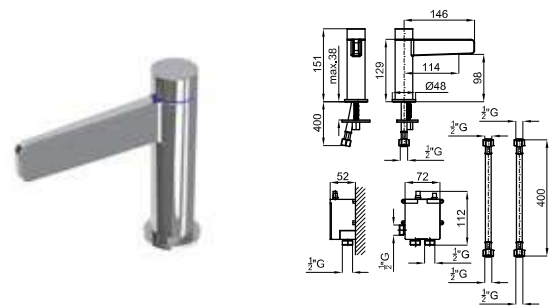

PURE LINE

100180992
N199999255

chrome
chromé

411,00 €

Single lever basin mixer 3/8", push-button ceramic cartridge. Without pop-up waste set 1 1/4". Connection 3/8" and length of hoses 400mm. Flat aerator. Flow rate 5 l/min. at 3 bar.

Mitigeur lavabo avec cartouche céramique push. Sans vidage. Connexions de 3/8" et longueur flexibles de 400mm et mousseur plat. Le débit à 3 bars est de 5 l/min.

100181000
N199999244

chrome
chromé

1.223,00 €

PURE LINE

100256445
N199998934
 chrome
 chromé
 1.2
 273,00 €

Single lever basin mixer 3/8". Ø25 mm ceramic cartridge. Without pop-up waste set 1 1/4". Connection 3/8" and length of hoses 400mm. Flat aerator. Flow rate 5 l/min. at 3 bar.

Mitigeur bidet avec cartouche Ø25 mm. Connexions de 3/8" et longueur flexibles de 400mm. Mousseur plat. Le débit à 3 bars est de 5 l/min.

100180995
N19999254
 chrome
 chromé
 3.4
 852,00 €

Concealed push-button thermostatic 2 ways 3/4" with wax thermostatic element. Built in non-return valve. Flow rate at 3 bar for one output 20,4 l/min. and for two outputs at the same time 25,9 l/min.