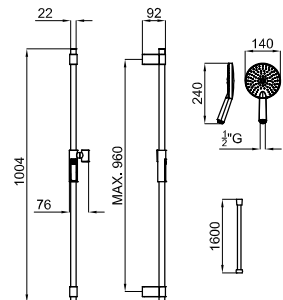

PURE LINE

EX

100207950
N109390152

chrom_white
chromé_blanc

2.9

389,00 €

100215387
N199999037

chrome
chromé

3.4

326,00 €

Wall mounted exposed thermostatic shower mixer 1/2" with white glass shelf and wax thermostatic element. Built Non-return valve included and safety stop at 38°C. Centre distance 150 +/-15 mm. Flow rate 17,6 l/m at 3 bar

Thermostatique externe douche avec étagère en verre blanche et élément thermostatique compact en cire. Raccordements 1/2". Clapets anti-retour incorporés. Poignée graduée à butée de sécurité à 38°C. Distance entre des raccords 150 +/-15 mm. À 3 bars de pression 17,6 l/min.

PURE LINE SHOWER PACK. Includes handshower bar with bracket, 100180988 - N199999251 PURE LINE handshower and 100137848 - N199999490 flexible hose
PACK DOUCHE PURE LINE. Comprend barre de douche avec support, douchette PURE LINE 100180988 - N199999251 et flexible 100137848 - N199999490