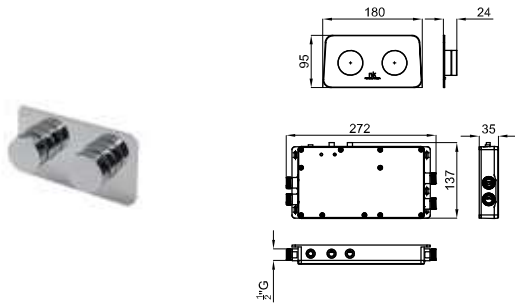

PURE LINE

100180989
N199999247
chrome
chromé
2.5
2.273,00 €

Digital thermostatic 2 ways 1/2". 2 control buttons with LED lighting. Safety stop. Flow rate 27,5 l/min. at 3 bar. Built in non-return valve. Includes a 100-240V transformer, 50/60Hz exit, 15.0V. External mixer 225x130x55mm.
Thermostatique digital 2 voies avec connexions de 1/2". 2 boutons de contrôle avec illumination LED. Stop de sécurité. Le débit à 3 bars est de 27,5 l/min. Inclus valve anti retour. Inclus transformateur de 100-240V, 50/60 Hz sortie de 15.0V. Thermostatique indépendante de 225x130x55mm.