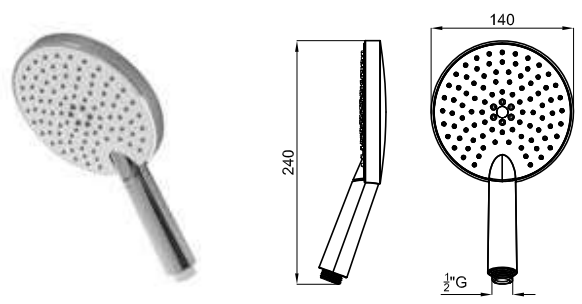

100180988
N199999251
chrome
chromé
0.3
111,00 €

Dual function handshower with diverter and Noken Eco-Air system. Flow rate 14,1 l/min at 3bar.
Douche à 2 fonctions avec inverseur et système Noken Eco-Air. Le débit à 3 bars es 14,1 l/min.