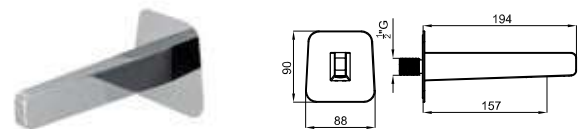

100180999
N199999243
chrome
chromé
0.7
171,00 €

Wall mounted bath spout.
Bec de remplissage pour baignoire.