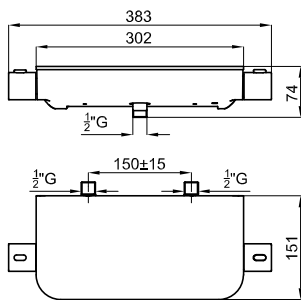

PURE LINE

EX

100207950
N109390152

chrom_white
chromé_blanc

2.9

389,00 €

100215387
N199999037

chrome
chromé

3.4

326,00 €

Wall mounted exposed thermostatic shower mixer 1/2" with white glass shelf and wax thermostatic element. Built Non-return valve included and safety stop at 38°C. Centre distance 150 +/-15 mm. Flow rate 17,6 l/m at 3 bar

Thermostatique externe douche avec étagère en verre blanche et élément thermostatique compact en cire. Raccordements 1/2". Clapets anti-retour incorporés. Poignée graduée à butée de sécurité à 38°C. Distance entre des raccords 150 +/-15 mm. À 3 bars de pression 17,6 l/min.

PURE LINE SHOWER PACK. Includes handshower bar with bracket, 100180988 - N199999251 PURE LINE handshower and 100137848 - N199999490 flexible hose
PACK DOUCHE PURE LINE. Comprend barre de douche avec support, douchette PURE LINE 100180988 - N199999251 et flexible 100137848 - N199999490