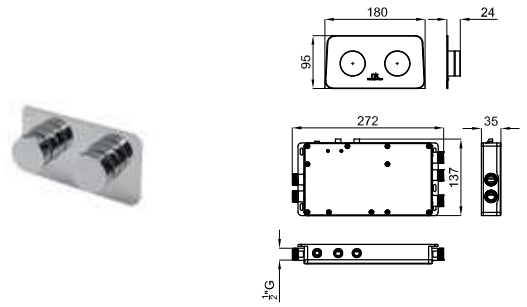

100180969
N199999250
chrome
chromé
2.6
2.399,00 €

Digital thermostatic 3 ways 1/2". 2 control buttons with LED lighting. Safety stop. Flow rate 27,5 l/min. at 3 bar. Built in non-return valve. Includes a 100-240V transformer, 50/60Hz exit, 15.0V. External mixer 225x130x55mm.
Thermostatique digital 3 voies avec connexions de 1/2". 2 boutons de contrôle avec illumination LED. Stop de sécurité. Le débit à 3 bars est de 27,5 l/min. Inclus valve anti retour. Inclus transformateur de 100-240V, 50/60 Hz sortie de 15.0V. Thermostatique indépendante de 225x130x55mm.