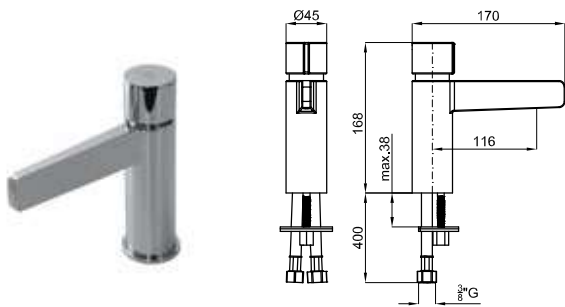

PURE LINE

100180992
N199999255

chrome
chromé

411,00 €

Single lever basin mixer 3/8", push-button ceramic cartridge. Without pop-up waste set 1 1/4". Connection 3/8" and length of hoses 400mm. Flat aerator. Flow rate 5 l/min. at 3 bar.

Mitigeur lavabo avec cartouche céramique push. Sans vidage. Connexions de 3/8" et longueur flexibles de 400mm et mousseur plat. Le débit à 3 bars est de 5 l/min.

100181000
N199999244

chrome
chromé

1.223,00 €

High spout single lever basin mixer 3/8". Push-button ceramic cartridge. Length of hoses 400 mm. Without pop-up waste set 1 1/4". Flat aerator. Flow rate 5 l/min. at 3 bar.

Mitigeur lavabo bec haut avec cartouche céramique push. Sans vidage. Connexions de 3/8" et longueur flexibles de 400mm. Mousseur plat. Le débit à 3 bars est de 5 l/min.

Mitigeur bidet avec cartouche Ø25 mm. Connexions de 3/8" et longueur flexibles de 400mm. Mousseur plat. Le débit à 3 bars est de 5 l/min.

100180995
N19999254
 chrome
 chromé
 3.4
 852,00 €

Concealed push-button thermostatic 2 ways 3/4" with wax thermostatic element. Built in non-return valve. Flow rate at 3 bar for one output 20,4 l/min. and for two outputs at the same time 25,9 l/min.