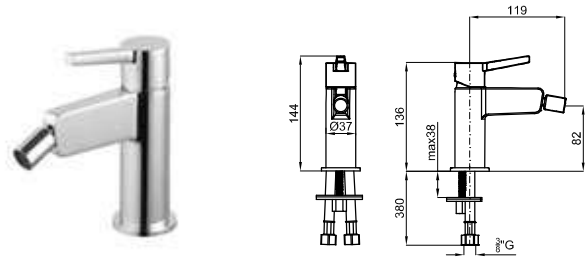

100256446
N199998933
chrome
chromé
2.3
262,00 €

Single lever bidet mixer 3/8". Ø25 mm ceramic cartridge. Length of hoses 400 mm. Without pop-up waste set 1 1/4". Flat aerator. Flow rate 5 l/min at 3 bar.