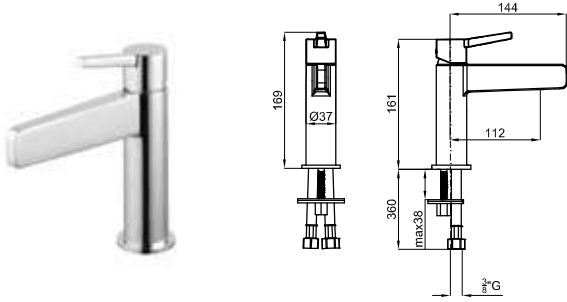

PURE LINE

100256445
N199998934
chrome
chromé
1.2
273,00 €

Single lever basin mixer 3/8". Ø25 mm ceramic cartridge. Without pop-up waste set 1 1/4". Connection 3/8" and length of hoses 400mm. Flat aerator. Flow rate 5 l/min. at 3 bar.

Mitigeur lavabo avec cartouche céramique Ø25 mm. Sans vidage. Connexions de 3/8" et longueur flexibles de 400mm et mousseur plat. Le débit à 3 bars est de 5 l/min.