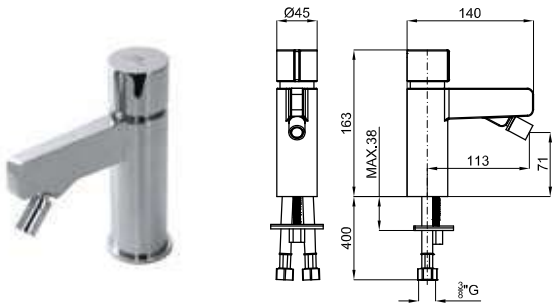

100180994
N19999246
chrome
chromé
1.4
423,00 €

Single lever bidet mixer 3/8". Push-button ceramic cartridge. Length of hoses 400 mm. Without pop-up waste set 1 1/4". Flat aerator. Flow rate 5 l/min at 3 bar.