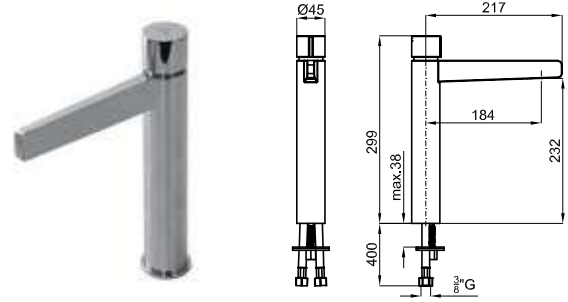

100180977
N19999248
chrome
chromé
2.0
492,00 €

High spout single lever basin mixer 3/8". Push-button ceramic cartridge. Length of hoses 400 mm. Without pop-up waste set 1 1/4". Flat aerator. Flow rate 5 l/min. at 3 bar.

Mitigeur lavabo bec haut avec cartouche céramique push. Sans vidage. Connexions de 3/8" et longueur flexibles de 400mm. Mousseur plat. Le débit à 3 bars est de 5 l/min.