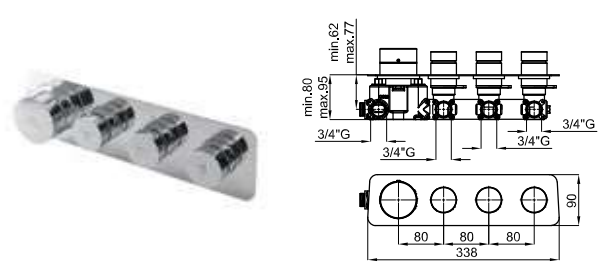

100180986
N19999245
chrome
chromé
4.3
985,00 €

Concealed push-button thermostatic 3 ways 3/4" with wax thermostatic element. Built in non-return valve. Flow rate at 3 bar for one output 20,4 l/min. and for two outputs at the same time 25,9 l/min.

Thermostatique encastré push 3 voies avec thermoélément en cire intégré. Connexions 3/4". Le débit à 3 bars est de 20,4 l/min pour une voie et de 25,9 l/min pour deux voies en même temps. Inclus valve anti retour.