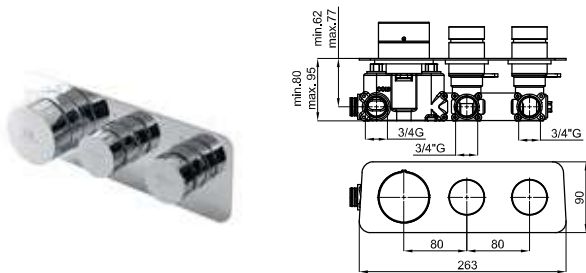

100180995
N19999254
chrome
chromé
3.4
852,00 €

Concealed push-button thermostatic 2 ways 3/4" with wax thermostatic element. Built in non-return valve. Flow rate at 3 bar for one output 20,4 l/min. and for two outputs at the same time 25,9 l/min.

Thermostatique encastré push 2 voies avec thermoélément en cire intégré. Connexions 3/4". Le débit à 3 bars est de 20,4 l/min pour une voie et de 25,9 l/min pour deux voies en même temps. Inclus valve anti retour.