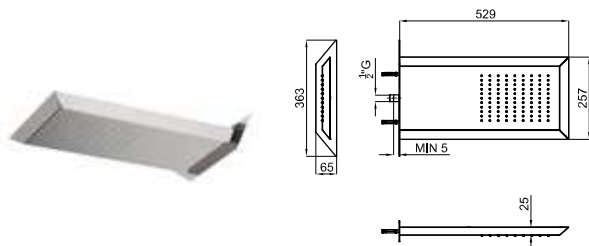

NEW · OXO

			100284334 N720000256		inox mirror <i>miroir</i>		4.9	722,00 €
			100284352 N720000258		black <i>noir</i>		4.9	878,00 €
			100284353 N720000254		brushed titanium <i>titane brossé</i>		4.9	1.408,00 €

Rain function shower head with 1/2". Flow rate 11,9 l/min. at 3 bar.
Ciel de pluie: À 3 bars de pression 11,9 l/min.

			100284108 N720000257		inox mirror <i>miroir</i>		5.3	926,00 €
			100284314 N720000253		black <i>noir</i>		5.4	1.131,00 €
			100284315 N720000255		brushed titanium <i>titane brossé</i>		5.3	1.744,00 €

Rain+cascade shower head with 1/2" connectors. Flow rate rain: 11,9 l/min. at 3 bar and flow rate cascade: 12,1 l/min. at 3 bar.
Ciel de pluie + cascade avec raccords de 1/2". À 3 bars de pression pour fonction pluie 11,9 l/min. et pour fonction cascade 12,1 l/min.