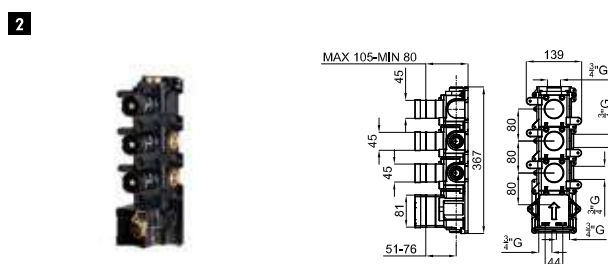

1 Trim kit for the thermostatic valve 3 ways. Thermostatic rough-in valve 3 ways code 100282733-N113700052 required
Partie externe thermostatique 3 sorties. Nécessite le corps interne de 3 voies code 100282733-N113700052

EX **NEW** **100282717** **N113700068** chrome chromé 2.3 **815,00 €**

EX **100282679** **N113700051** black noir 2.3 **1.020,00 €**

NEW **100282718** **N113700055** brushed titanium titane brossé 2.3 **1.288,00 €**

2 Thermostatic valve 3 way with wax thermo-element. 3/4" connectors. Integrated shut off. The flowrate at 3 bar (mixed water) for 1 water way is 36,5 l/min. For 2 water ways at the same time simultaneously is 39,5 l/min to be shared between both of them. Includes non-return valves and 38°C security stop.
Corps interne thermostatique 3 sorties avec élément en cire. Connexions de 3/4". Régulateur de débit. Le débit à 3 bars est de 36,5l/min pour une sortie. Pour deux sorties à la fois de débit est de 39,5l/min à partager entre les deux sorties. Comprend valve anti-retour et stop de sécurité à 38°C.

< 3 > **NEW** **100282733** **N113700052** 5.7 **1.370,00 €**