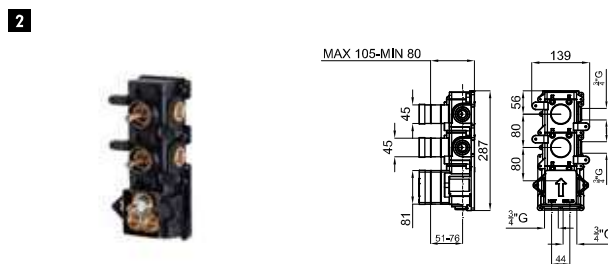

NEW · OXO

1 Trim kit for the thermostatic valve 2 ways. Thermostatic rough-in valve 2 ways code 100282740-N113700057 required
Partie externe thermostatique 2 sorties. Nécessite le corps interne de 2 voies code 100282740-N113700057

EX **NEW** **100282715** **N113700049** chrome chromé 1.8 **742,00 €**

EX **100282720** **N113700065** black noir 1.8 **927,00 €**

NEW **100282716** **N113700066** brushed titanium titane brossé 1.8 **1.173,00 €**

2 Thermostatic valve 2 way with wax thermo-element. 3/4" connectors. Integrated shut off. The flowrate at 3 bar (mixed water) for 1 water way is 36,5 l/min. For 2 water ways at the same time simultaneously is 39,5 l/min to be shared between both of them. Includes non-return valves and 38°C security stop.
Corps interne thermostatique 2 sorties avec élément en cire. Connexions de 3/4". Régulateur de débit. Le débit à 3 bars est de 36,5l/min pour une sortie. Pour deux sorties à la fois de débit est de 39,5l/min à partager entre les deux sorties. Comprend valve anti-retour et stop de sécurité à 38°C.

< 2 > **NEW** **100282740** **N113700057** 4.7 **1.170,00 €**