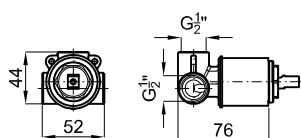

## SMART BOX

1

2

1	SMART BOX - Universal and quick installation for 1 way mixer with a Ø35 mm. ceramic cartridge and 1/2" connections. The 3 bar pressure is 22,1 l/min. 2 mufflers and a 1/2" plug included. SMART BOX - Corps encastré d'installation rapide universelle pour mitigeur à 1 sortie. Avec cartouche céramique de Ø35mm et connexions 1/2". Le débit à 3 bars de pression est de 22,1 l/min. 2 silencieux et un bouchon 1/2" inclus.	100124166 N199999568	1.3	87,00 €
2	SMART BOX - Internal component for built-in mixer 100124166 - N199999568 SMART BOX - Pièces internes pour corps encastré mitigeur 100124166 - N199999568	100124169 N199999567	0.4	53,00 €

## PROJECT LINE

PROJECT LINE - Concealed shower valve with Ø35 mm ceramic cartridge and 1/2" connectors. Flow rate 21 l/min. at 3 bar PROJECT LINE - Corps interne mitigeur encastré douche, avec cartouche céramique de Ø35 mm, connexion de 1/2", débit à 3 bars de pression 21 l/min.	100107937 N194710510	0.6	24,00 €
---	-------------------------	-----	---------