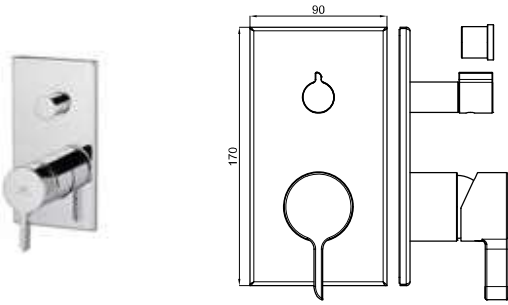

NEW · OXO

EX	NEW	100283296 N113700085	chrome chromé		274,00 €
EX	60	100283297 N113700079	black noir		342,00 €
NEW	60	100283318 N113700087	brushed titanium titane brossé		433,00 €

Single lever concealed bath shower mixer trim kit
Partie externe mitigeur encastré bain douche