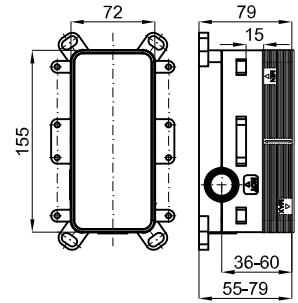

High Spout single lever basin mixer 3/8". Ø25 mm. ceramic cartridge. Length of hoses 460 mm. With pop-up waste set 1 1/4". "Plus" aerator adjustable. Cold-water opening. Flow rate 4,7 l/min. at 3 bar.  
 Mitigeur lavabo bec haut avec cartouche Ø25 mm. Flexibles raccordement 3/8" longueur 460 mm. Garniture de vidage 1 1/4". Avec mousseur "plus" orientable. Ouverture à froid. À 3 bars de pression 4,7 l/min.

High spout single lever basin mixer 3/8". Ø25 mm ceramic cartridge. Length of hoses 460 mm. Without pop-up waste set 1 1/4". Adjustable "Plus" aerator. Cold-water opening. Flow rate 4,7 l/min. at 3 bar.  
 Mitigeur lavabo bec haut avec cartouche Ø25 mm. Flexibles raccordement 3/8" longueur 460 mm., sans garniture de vidage 1 1/4". Avec mousseur "plus" orientable. Ouverture à froid. À 3 bars de pression 4,7 l/min.

# NEW · OXO

1

**1** Single lever basin mixer trim kit. . Ø35 mm ceramic cartridge. Without pop up waste. Flow rate 5 L/min at 3 bar. Possibility of vertical and horizontal installation.  
Partie externe mitigeur lavabo encastré avec cartouche céramique de 35mm. Sans vidage. Le débit à 3 bars est de 5l/min (eau mitigée). Possibilité d'installation verticale ou horizontale

2

**2** SMART BOX BASIN - Universal and quick installation for basin mixer. 1/2" connections. Possibility of vertical and horizontal installation.  
SMART BOX BASIN - Corps encastré installation rapide universelle pour mitigeur lavabo. Connexions 1/2". Possibilité d'installation horizontale et verticale.