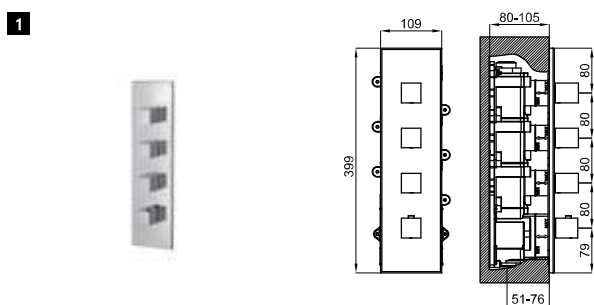

1 Trim kit for the thermostatic valve 3 ways. Thermostatic rough-in valve 3 ways code 100282733-N113700052 required
Partie externe thermostatique 3 sorties. Nécessite le corps interne de 3 voies code 100282733-N113700052

EX **NEW** **100282717** **N113700068** chrome chromé 2.3 **815,00 €**

EX **100282679** **N113700051** black noir 2.3 **1.020,00 €**

NEW **100282718** **N113700055** brushed titanium titane brossé 2.3 **1.288,00 €**

2 Thermostatic valve 3 way with wax thermo-element. 3/4" connectors. Integrated shut off. The flowrate at 3 bar (mixed water) for 1 water way is 36,5 l/min. For 2 water ways at the same time simultaneously is 39,5 l/min to be shared between both of them. Includes non-return valves and 38°C security stop.
Corps interne thermostatique 3 sorties avec élément en cire. Connexions de 3/4". Régulateur de débit. Le débit à 3 bars est de 36,5l/min pour une sortie. Pour deux sorties à la fois de débit est de 39,5l/min à partager entre les deux sorties. Comprend valve anti-retour et stop de sécurité à 38°C.

< 3 > **NEW** **100282733** **N113700052** 5.7 **1.370,00 €**