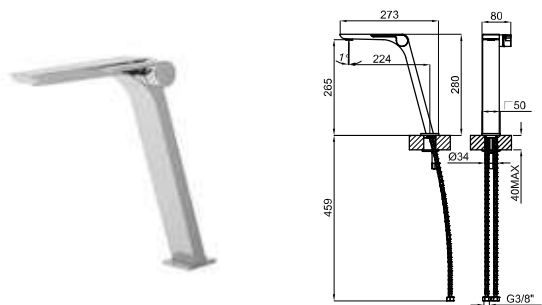

100272330 N113700032		chrome chromé		2.8	771,00 €
			100272340 N113700039		black noir		2.9	963,00 €
			100272321 N113700047		brushed titanium titane brossé		2.8	1.219,00 €

High Spout single lever basin mixer 3/8". Ø25 mm. ceramic cartridge. Length of hoses 460 mm. With pop-up waste set 1 1/4". "Plus" aerator adjustable. Cold-water opening. Flow rate 4,7 l/min. at 3 bar.
Mitigeur lavabo bec haut avec cartouche Ø25 mm. Flexibles raccordement 3/8" longueur 460 mm. Garniture de vidage 1 1/4". Avec mousseur "plus" orientable. Ouverture à froid. À 3 bars de pression 4,7 l/min.

			100272341 N113700045		chrome chromé		2.5	714,00 €
			100272306 N113700030		black noir		2.5	892,00 €
			100272288 N113700037		brushed titanium titane brossé		2.5	1.128,00 €

High spout single lever basin mixer 3/8". Ø25 mm ceramic cartridge. Length of hoses 460 mm. Without pop-up waste set 1 1/4". Adjustable "Plus" aerator. Cold-water opening. Flow rate 4,7 l/min. at 3 bar.
Mitigeur lavabo bec haut avec cartouche Ø25 mm. Flexibles raccordement 3/8" longueur 460 mm., sans garniture de vidage 1 1/4". Avec mousseur "plus" orientable. Ouverture à froid. À 3 bars de pression 4,7 l/min.