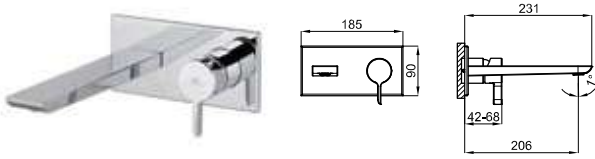

NEW · OXO

1

1 Single lever basin mixer trim kit. . Ø35 mm ceramic cartridge. Without pop up waste. Flow rate 5 L/min at 3 bar. Possibility of vertical and horizontal installation.
Partie externe mitigeur lavabo encastré avec cartouche céramique de 35mm. Sans vidage. Le débit à 3 bars est de 5l/min (eau mitigée). Possibilité d'installation verticale ou horizontale

2