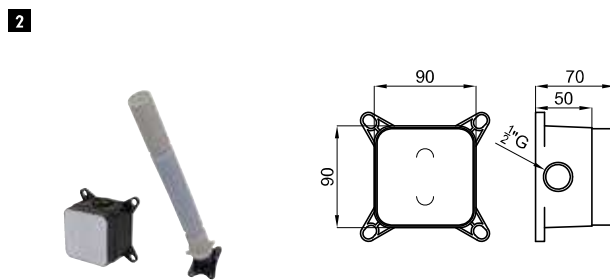

1 Floor mounted single lever bath shower mixer. Ø35 mm ceramic cartridge. Includes hand shower and 150cm shower hose. Automatic diverter. "Plus" aerator. Flow rate for shower: 8,1 l/min. at 3 bar and flow rate bath: 17,6 l/min. at 3 bar. It has to be purchased together with floor mounted Smart box 100149141-N19999397
Mitigeur bain/douche installation au sol complet avec flexible et douchette. Cartouche céramique Ø35 mm. Mousseur "plus". À 3 bars de pression pour douche 8,1 l/min. et pour bain 17,6 l/min. Corps interne Smartbox robinetterie installation au sol nécessaire 100149141 - N19999397

	100283325 N113700076		chrome <i>chromé</i>		14.2	2.541,00 €
	100283298 N113700086		black <i>noir</i>		14.3	3.175,00 €
	100283354 N113700083		brushed titanium <i>titane brossé</i>		14.2	4.014,00 €
	100149141 N19999397				2.5	96,00 €

2 SMART BOX BATH - built-in body with universal quick installation for floor taps with 1/2" connections.
SMART BOX BATH - Corps encastré installation rapide universelle pour robinetteries installation au sol avec connections 1/2".