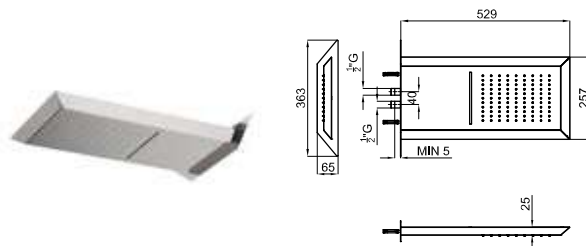

NEW · OXO

			100284334 N720000256		inox mirror <i>miroir</i>		4.9	722,00 €
			100284352 N720000258		black <i>noir</i>		4.9	878,00 €
			100284353 N720000254		brushed titanium <i>titane brossé</i>		4.9	1.408,00 €

Rain function shower head with 1/2". Flow rate 11,9 l/min. at 3 bar.
Ciel de pluie: À 3 bars de pression 11,9 l/min.

			100284108 N720000257		inox mirror <i>miroir</i>		5.3	926,00 €
			100284314 N720000253		black <i>noir</i>		5.4	1.131,00 €
			100284315 N720000255		brushed titanium <i>titane brossé</i>		5.3	1.744,00 €

Rain+cascade shower head with 1/2" connectors. Flow rate rain: 11,9 l/min. at 3 bar and flow rate cascade: 12,1 l/min. at 3 bar.
Ciel de pluie + cascade avec raccords de 1/2". À 3 bars de pression pour fonction pluie 11,9 l/min. et pour fonction cascade 12,1 l/min.