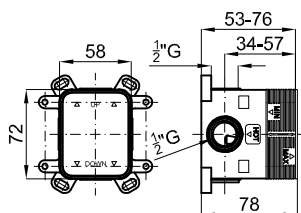

Single lever bidet mixer 3/8". Ø25 mm ceramic cartridge. Length of hoses 400 mm. Without pop-up waste set 1 1/4". "Plus" aerator. Cold-water opening. Flow rate 4,8 l/min. at 3 bar.  
Mitigeur bidet avec cartouche Ø25 mm. Flexibles raccordement 3/8" longueur 400 mm., sans garniture de vidage 1 1/4". Avec mousseur "plus". Ouverture à froid. À 3 bars de pression 4,8 l/min.

## SMART BOX

1

2

1	SMART BOX - Universal and quick installation for 1 way mixer with a Ø35 mm. ceramic cartridge and 1/2" connections. The 3 bar pressure is 22,1 l/min. 2 mufflers and a 1/2" plug included. SMART BOX - Corps encastré d'installation rapide universelle pour mitigeur à 1 sortie. Avec cartouche céramique de Ø35mm et connexions 1/2". Le débit à 3 bars de pression est de 22,1 l/min. 2 silencieux et un bouchon 1/2" inclus.	100124166 N199999568	1.3	87,00 €
2	SMART BOX - Internal component for built-in mixer 100124166 - N199999568 SMART BOX - Pièces internes pour corps encastré mitigeur 100124166 - N199999568	100124169 N199999567	0.4	53,00 €

## PROJECT LINE

PROJECT LINE - Concealed shower valve with Ø35 mm ceramic cartridge and 1/2" connectors. Flow rate 21 l/min. at 3 bar PROJECT LINE - Corps interne mitigeur encastré douche, avec cartouche céramique de Ø35 mm, connexion de 1/2", débit à 3 bars de pression 21 l/min.	100107937 N194710510	0.6	24,00 €
---	-------------------------	-----	---------