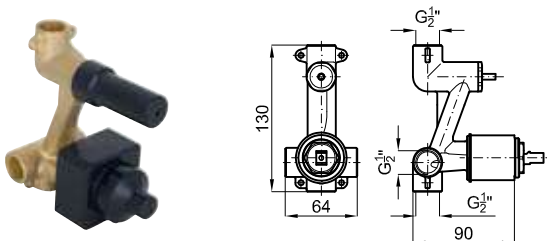

PROJECT LINE

PROJECT LINE - Concealed bath shower valve with Ø35 mm ceramic cartridge, automatic diverter and 1/2" connectors. Flow rate at 3 bar: 20 l/min bath, 18 l/min shower. PROJECT LINE - Corps interne mitigeur encastré bain douche, avec cartouche céramique de Ø35 mm. Inverseur automatique et connexion de 1/2", débit à 3 bars de pression baignoire 20 l/min et douche 18 l/min,	100107958 N194710517		64,00 €