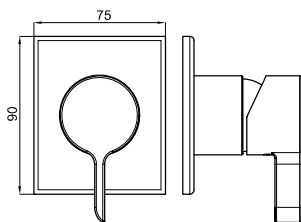

NEW · OXO

EX	NEW	100283352 N113700077	chrome chrome	0.5	221,00 €
	EX	100283353 N113700078	black noir	0.5	276,00 €
NEW		100283360 N113700082	brushed titanium titane brossé	0.5	348,00 €

Single lever concealed shower mixer trim kit.
Partie externe mitigeur encastré douche