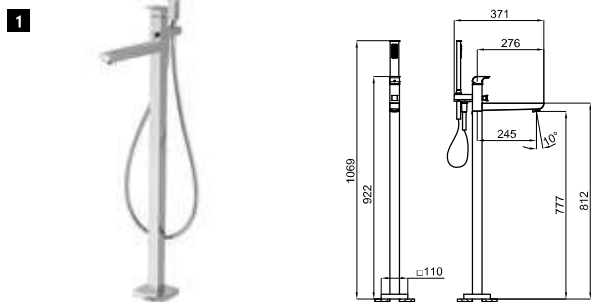

1 Floor mounted single lever bath shower mixer. Ø35 mm ceramic cartridge. Includes hand shower and 150cm shower hose. Automatic diverter. "Plus" aerator. Flow rate for shower: 8,1 l/min. at 3 bar and flow rate bath: 17,6 l/min. at 3 bar. It has to be purchased together with floor mounted Smart box 100149141-N19999397
Mitigeur bain/douche installation au sol complet avec flexible et douchette. Cartouche céramique Ø35 mm. Mousseur "plus". À 3 bars de pression pour douche 8,1 l/min. et pour bain 17,6 l/min. Corps interne Smartbox robinetterie installation au sol nécessaire 100149141 - N19999397

	100283325 N113700076		chrome <i>chromé</i>		14.2	2.541,00 €
	100283298 N113700086		black <i>noir</i>		14.3	3.175,00 €
	100283354 N113700083		brushed titanium <i>titane brossé</i>		14.2	4.014,00 €
	100149141 N19999397				2.5	96,00 €

2 SMART BOX BATH - built-in body with universal quick installation for floor taps with 1/2" connections.
SMART BOX BATH - Corps encastré installation rapide universelle pour robinetteries installation au sol avec connections 1/2".