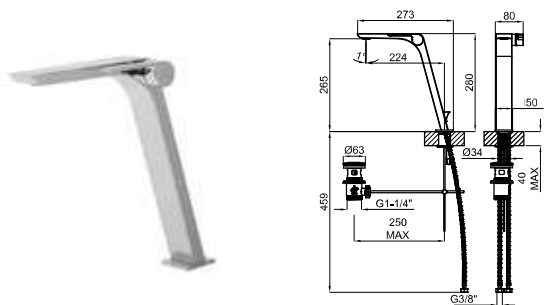

100272330 N113700032		chrome chromé		2.8	771,00 €
			100272340 N113700039		black noir		2.9	963,00 €
			100272321 N113700047		brushed titanium titane brossé		2.8	1.219,00 €

High Spout single lever basin mixer 3/8". Ø25 mm. ceramic cartridge. Length of hoses 460 mm. With pop-up waste set 1 1/4". "Plus" aerator adjustable. Cold-water opening. Flow rate 4,7 l/min. at 3 bar.
Mitigeur lavabo bec haut avec cartouche Ø25 mm. Flexibles raccordement 3/8" longueur 460 mm. Garniture de vidage 1 1/4". Avec mousseur "plus" orientable. Ouverture à froid. À 3 bars de pression 4,7 l/min.

			100272341 N113700045		chrome chromé		2.5	714,00 €
			100272306 N113700030		black noir		2.5	892,00 €
			100272288 N113700037		brushed titanium titane brossé		2.5	1.128,00 €

High spout single lever basin mixer 3/8". Ø25 mm ceramic cartridge. Length of hoses 460 mm. Without pop-up waste set 1 1/4". Adjustable "Plus" aerator. Cold-water opening. Flow rate 4,7 l/min. at 3 bar.
Mitigeur lavabo bec haut avec cartouche Ø25 mm. Flexibles raccordement 3/8" longueur 460 mm., sans garniture de vidage 1 1/4". Avec mousseur "plus" orientable. Ouverture à froid. À 3 bars de pression 4,7 l/min.