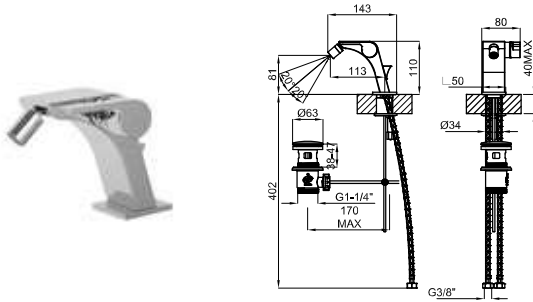

2 SMART BOX BASIN - Universal and quick installation for basin mixer. 1/2" connections. Possibility of vertical and horizontal installation.
SMART BOX BASIN - Corps encastré installation rapide universelle pour mitigeur lavabo. Connexions 1/2". Possibilité d'installation horizontale et verticale.

			EX	100285358 N113700081		chrome chromé		2.0	577,00 €
			EX	100283339 N113700088		black noir		2.0	697,00 €
				100283351 N113700084		brushed titanium titane brossé		2.0	854,00 €
				100144928 N199999427				2.0	102,00 €