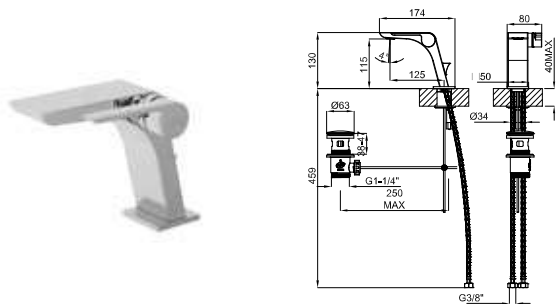

NEW · OXO

			100272318 N113700040		chrome chromé		2.1	576,00 €
			100272319 N113700034		black noir		2.1	719,00 €
			100272278 N113700041		brushed titanium titane brossé		2.1	909,00 €

Single lever basin mixer. Ø25 mm. ceramic cartridge. Connection 3/8". Length of hoses 465 mm. With pop-up waste set 1 1/4". Adjustable "Plus" aerator. Cold-water opening. Flow rate 4,7 l/min. at 3 bar.
Mitigeur lavabo avec cartouche Ø25 mm. Flexibles raccordement 3/8" longueur 465 mm. Garniture de vidage 1 1/4". Avec mousseur "plus" orientable. Ouverture à froid. À 3 bars de pression 4,7 l/min.

			100272279 N113700031		chrome chromé		1.7	518,00 €
			100272307 N113700046		black noir		1.7	648,00 €
			100272320 N113700044		brushed titanium titane brossé		1.7	819,00 €

Single lever basin mixer 3/8". Ø25 mm ceramic cartridge. Length of hoses 465 mm. Without pop-up waste set 1 1/4". Adjustable "Plus" aerator. Cold-water opening. Flow rate 4,7 l/min. at 3 bar.
Mitigeur lavabo avec cartouche Ø25 mm. Flexibles raccordement 3/8" longueur 465 mm., sans garniture de vidage 1 1/4". Avec mousseur "plus" orientable. Ouverture à froid. À 3 bars de pression 4,7 l/min.