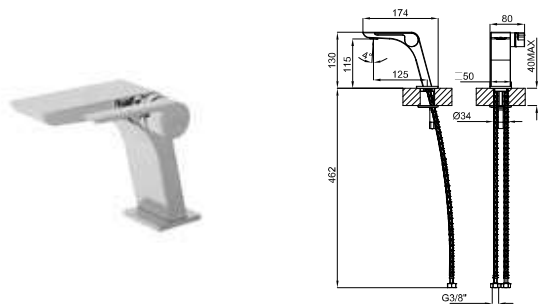

NEW · OXO

			100272318 N113700040		chrome chromé		2.1	576,00 €
			100272319 N113700034		black noir		2.1	719,00 €
			100272278 N113700041		brushed titanium titane brossé		2.1	909,00 €

Single lever basin mixer. Ø25 mm. ceramic cartridge. Connection 3/8". Length of hoses 465 mm. With pop-up waste set 1 1/4". Adjustable "Plus" aerator. Cold-water opening. Flow rate 4,7 l/min. at 3 bar.
Mitigeur lavabo avec cartouche Ø25 mm. Flexibles raccordement 3/8" longueur 465 mm. Garniture de vidage 1 1/4". Avec mousseur "plus" orientable. Ouverture à froid. À 3 bars de pression 4,7 l/min.

			100272279 N113700031		chrome chromé		1.7	518,00 €
			100272307 N113700046		black noir		1.7	648,00 €
			100272320 N113700044		brushed titanium titane brossé		1.7	819,00 €

Single lever basin mixer 3/8". Ø25 mm ceramic cartridge. Length of hoses 465 mm. Without pop-up waste set 1 1/4". Adjustable "Plus" aerator. Cold-water opening. Flow rate 4,7 l/min. at 3 bar.
Mitigeur lavabo avec cartouche Ø25 mm. Flexibles raccordement 3/8" longueur 465 mm., sans garniture de vidage 1 1/4". Avec mousseur "plus" orientable. Ouverture à froid. À 3 bars de pression 4,7 l/min.