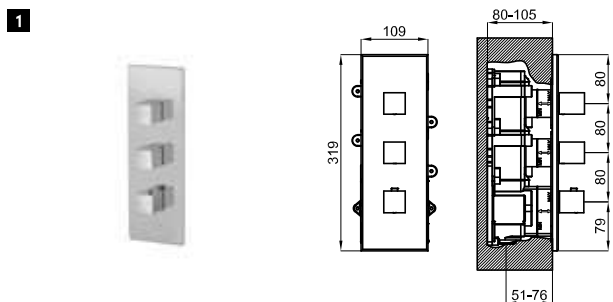

NEW · OXO

1 Trim kit for the thermostatic valve 2 ways. Thermostatic rough-in valve 2 ways code 100282740-N113700057 required
Partie externe thermostatique 2 sorties. Nécessite le corps interne de 2 voies code 100282740-N113700057

EX **NEW** **100282715** **N113700049** chrome chromé 1.8 **742,00 €**

EX **100282720** **N113700065** black noir 1.8 **927,00 €**

NEW **100282716** **N113700066** brushed titanium titane brossé 1.8 **1.173,00 €**

2 Thermostatic valve 2 way with wax thermo-element. 3/4" connectors. Integrated shut off. The flowrate at 3 bar (mixed water) for 1 water way is 36,5 l/min. For 2 water ways at the same time simultaneously is 39,5 l/min to be shared between both of them. Includes non-return valves and 38°C security stop.
Corps interne thermostatique 2 sorties avec élément en cire. Connexions de 3/4". Régulateur de débit. Le débit à 3 bars est de 36,5l/min pour une sortie. Pour deux sorties à la fois de débit est de 39,5l/min à partager entre les deux sorties. Comprend valve anti-retour et stop de sécurité à 38°C.

< 2 > **NEW** **100282740** **N113700057** 4.7 **1.170,00 €**