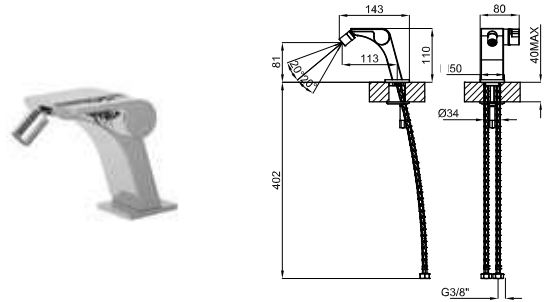

2 SMART BOX BASIN - Universal and quick installation for basin mixer. 1/2" connections. Possibility of vertical and horizontal installation.
SMART BOX BASIN - Corps encastré installation rapide universelle pour mitigeur lavabo. Connexions 1/2". Possibilité d'installation horizontale et verticale.

			EX	100285358 N113700081		chrome chromé		2.0	577,00 €
			EX	100283339 N113700088		black noir		2.0	697,00 €
				100283351 N113700084		brushed titanium titane brossé		2.0	854,00 €
				100144928 N199999427				2.0	102,00 €