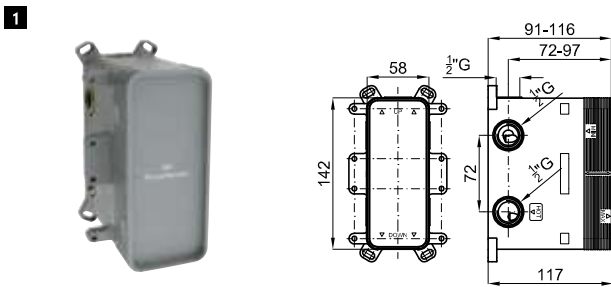

SMART BOX

1	SMART BOX - Universal and quick installation for 2 or 3 way mixers with a Ø35 mm. ceramic cartridge and 1/2" connections. The 3 bar pressure is 20,1 L/min. 2 mufflers and a 1/2" drain included. SMART BOX - Corps encastré d'installation rapide universelle pour mitigeur à 2 ou 3 sorties. Avec cartouche céramique de Ø35mm et connexions 1/2". Le débit à 3 bars de pression est de 20,1 l/min aux trois sorties. 2 silencieux et 2 bouchons 1/2 inclus.	100124167 N199999572		110,00 €
2	SMART BOX - Internal component for built-in mixer 100124167 - N199999572 SMART BOX - Pièces internes pour corps encastré mitigeur 100124167 - N199999572	100124170 N199999574		134,00 €