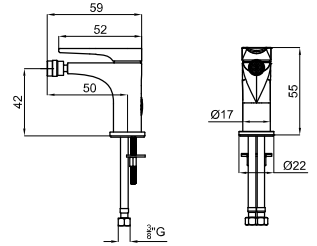

1

2

1 Single lever basin mixer trim kit... Ø35 mm ceramic cartridge. Without pop up waste. Flow rate 5 L/min at 3 bar. Possibility of vertical and horizontal installation.  
 Partie externe mitigeur lavabo encastré avec cartouche céramique de 35mm. Sans vidage. Le débit à 3 bars est de 5l/min (eau mitigée). Possibilité d'installation verticale ou horizontale

# CURVE

100258810 chrome  
N195591303 chromé

190,00 €

Single lever bidet mixer 3/8". Ø35 mm ceramic cartridge. Length of hoses 390 mm. With pop-up waste set 1 1/4". "Plus" aerator. Flow rate 6 l/min. at 3 bar.  
Mitigeur bidet avec cartouche Ø35 mm. Flexibles raccordement 3/8" longueur 390 mm., avec garniture de vidage 1 1/4". Avec mousseur "plus". À 3 bars de pression 6 l/min.

100258776 chrome  
N195591307 chromé

161,00 €

Single lever bidet mixer 3/8". Ø35 mm ceramic cartridge. Length of hoses 390 mm. Without pop-up waste set 1 1/4". "Plus" aerator. Flow rate 6 l/min. at 3 bar.  
Mitigeur bidet avec cartouche Ø35 mm. Flexibles raccordement 3/8" longueur 390 mm., sans garniture de vidage 1 1/4". Avec mousseur "plus". À 3 bars de pression 6 l/min.