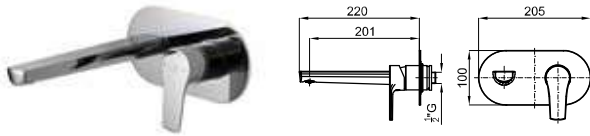

# CURVE

eco 100237653 N199998998 chrome chromé 2.2 157,00 €

Single lever basin mixer 3/8". Ø35 mm ceramic cartridge. Length of hoses 450 mm. With pop-up waste set 1 1/4". "Plus" aerator. Flow rate 5,6 l/min. at 3 bar.  
 Mitigeur lavabo avec cartouche Ø35 mm. Flexibles raccordement 3/8" longueur 450 mm., avec garniture de vidage 1 1/4". Avec mousseur "plus". À 3 bars de pression 5,6 l/min.

eco 100237663 N199999000 chrome chromé 2.2 126,00 €

Single lever basin mixer 3/8". Ø35 mm ceramic cartridge. Length of hoses 450 mm. Without pop-up waste set 1 1/4". "Plus" aerator. Flow rate 5,6 l/min. at 3 bar.  
 Mitigeur lavabo avec cartouche Ø35 mm. Flexibles raccordement 3/8" longueur 450 mm., sans garniture de vidage 1 1/4". Avec mousseur "plus". À 3 bars de pression 5,6 l/min.

1

2

1 Single lever basin mixer trim kit... Ø35 mm ceramic cartridge. Without pop up waste. Flow rate 5 L/min at 3 bar. Possibility of vertical and horizontal installation.  
 Partie externe mitigeur lavabo encastré avec cartouche céramique de 35mm. Sans vidage. Le débit à 3 bars est de 5l/min (eau mitigée). Possibilité d'installation verticale ou horizontale

# CURVE

100258810 chrome  
N195591303 chromé

190,00 €

Single lever bidet mixer 3/8". Ø35 mm ceramic cartridge. Length of hoses 390 mm. With pop-up waste set 1 1/4". "Plus" aerator. Flow rate 6 l/min. at 3 bar.  
Mitigeur bidet avec cartouche Ø35 mm. Flexibles raccordement 3/8" longueur 390 mm., avec garniture de vidage 1 1/4". Avec mousseur "plus". À 3 bars de pression 6 l/min.