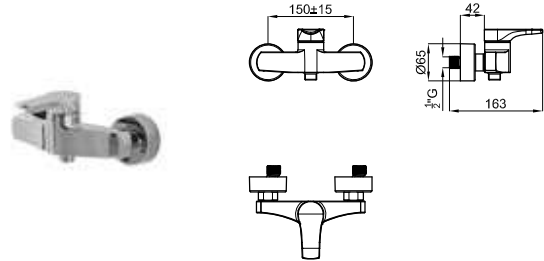

100258776 chrome  
N195591307 chromé

161,00 €

Single lever bidet mixer 3/8". Ø35 mm ceramic cartridge. Length of hoses 390 mm. Without pop-up waste set 1 1/4". "Plus" aerator. Flow rate 6 l/min. at 3 bar.  
Mitigeur bidet avec cartouche Ø35 mm. Flexibles raccordement 3/8" longueur 390 mm., sans garniture de vidage 1 1/4". Avec mousseur "plus". À 3 bars de pression 6 l/min.

100212603  
N185709914

black  
noir

303,00 €

2

SMART BOX SLIM - Universal and quick installation for 1, 2 or 3 ways mixers with with wax thermo-element and 1/2" connections. Flow rate one outlet: 22,4 l/min. at 3 bar. and other outlet: 19,5 l/min. at 3 bar.  
SMART BOX SLIM- Corps encastré d'installation rapide universelle pour thermostatique à 1, 2 ou 3 sorties. Avec cartouche thermostatique en cire incorporée et connexions 1/2". 3 bars de pression pour une sortie: 22,4 l/min. et pour l'autre deux: 19,5 l/min.

100238318  
N521280253

131,00 €

3

SMART BOX SLIM- Internal thermostatic component for 3 exits 100238318 - N521280253  
SMART BOX SLIM- Pièce interne thermostatique 3 sorties 100238318 - N521280253

100238407  
N199999007

# CURVE

**EX** **NEW** **100258764** **N195591304**  **chrome**  
*chrome*  **2.0** **216,00 €**

Wall mounted exposed bath shower mixer 1/2". Ø35 mm ceramic cartridge. Automatic diverter and "Plus" aerator. Centre distance 150 +/- 15 mm.  
*Mitigeur externe bain/douche avec cartouche Ø35 mm. Inverseur automatique. Avec mousseur "plus". Distance entre des raccords 150 +/- 15 mm.*