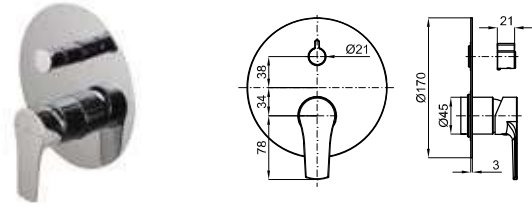

CURVE

EX

100258806
N195591306

chrome
chromé

111,00 €

Single lever concealed bath shower mixer trim kit
Partie externe mitigeur encastré bain douche