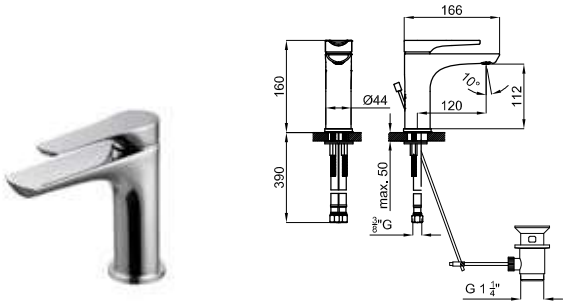

# CURVE

eco 100237653 N199998998 chrome chromé 2.2 157,00 €

Single lever basin mixer 3/8". Ø35 mm ceramic cartridge. Length of hoses 450 mm. With pop-up waste set 1 1/4". "Plus" aerator. Flow rate 5,6 l/min. at 3 bar.  
 Mitigeur lavabo avec cartouche Ø35 mm. Flexibles raccordement 3/8" longueur 450 mm., avec garniture de vidage 1 1/4". Avec mousseur "plus". À 3 bars de pression 5,6 l/min.

eco 100237663 N199999000 chrome chromé 2.2 126,00 €

Single lever basin mixer 3/8". Ø35 mm ceramic cartridge. Length of hoses 450 mm. Without pop-up waste set 1 1/4". "Plus" aerator. Flow rate 5,6 l/min. at 3 bar.  
 Mitigeur lavabo avec cartouche Ø35 mm. Flexibles raccordement 3/8" longueur 450 mm., sans garniture de vidage 1 1/4". Avec mousseur "plus". À 3 bars de pression 5,6 l/min.

1

2

1 Single lever basin mixer trim kit... Ø35 mm ceramic cartridge. Without pop up waste. Flow rate 5 L/min at 3 bar. Possibility of vertical and horizontal installation.  
 Partie externe mitigeur lavabo encastré avec cartouche céramique de 35mm. Sans vidage. Le débit à 3 bars est de 5l/min (eau mitigée). Possibilité d'installation verticale ou horizontale

# CURVE

100258810 chrome  
N195591303 chromé

190,00 €

Single lever bidet mixer 3/8". Ø35 mm ceramic cartridge. Length of hoses 390 mm. With pop-up waste set 1 1/4". "Plus" aerator. Flow rate 6 l/min. at 3 bar.  
Mitigeur bidet avec cartouche Ø35 mm. Flexibles raccordement 3/8" longueur 390 mm., avec garniture de vidage 1 1/4". Avec mousseur "plus". À 3 bars de pression 6 l/min.