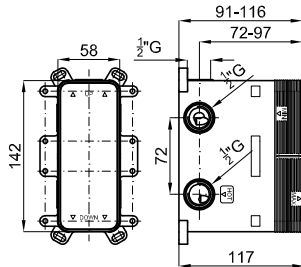

## PROJECT LINE

PROJECT LINE - Concealed shower valve with Ø35 mm ceramic cartridge and 1/2" connectors. Flow rate 21 l/min. at 3 bar  
PROJECT LINE - Corps interne mitigeur encastré douche, avec cartouche céramique de Ø35 mm, connexion de 1/2", débit à 3 bars de pression 21 l/min.

# CURVE

EX

100258806  
N195591306

chrome  
chromé

111,00 €

Single lever concealed bath shower mixer trim kit  
Partie externe mitigeur encastré bain douche

## SMART BOX

1

2

1

SMART BOX - Universal and quick installation for 2 or 3 way mixers with a Ø35 mm. ceramic cartridge and 1/2" connections. The 3 bar pressure is 20,1 L/min. 2 mufflers and a 1/2" drain included.  
SMART BOX - Corps encastré d'installation rapide universelle pour mitigeur à 2 ou 3 sorties. Avec cartouche céramique de Ø35mm et connexions 1/2". Le débit à 3 bars de pression est de 20,1 l/min aux trois sorties. 2 silencieux et 2 bouchons 1/2 inclus.