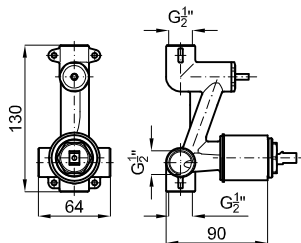

PROJECT LINE - Concealed bath shower valve with Ø35 mm ceramic cartridge, automatic diverter and 1/2" connectors. Flow rate at 3 bar: 20 l/min bath, 18 l/min shower.
PROJECT LINE - Corps interne mitigeur encastré bain douche, avec cartouche céramique de Ø35 mm. Inverseur automatique et connexion de 1/2", débit à 3 bars de pression baignoire 20 l/min et douche 18 l/min,

100107958
N194710517

64,00 €