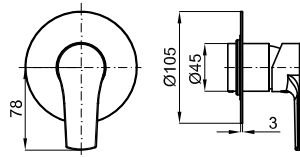

CURVE

EX

100258812
N195591310

chrome
chrome

89,00 €

Single lever concealed shower mixer trim kit.
Partie externe mitigeur encastré douche

SMART BOX

1

2

1

SMART BOX - Universal and quick installation for 1 way mixer with a Ø35 mm. ceramic cartridge and 1/2" connections. The 3 bar pressure is 22,1 L/min. 2 mufflers and a 1/2" plug included.
SMART BOX - Corps encastré d'installation rapide universelle pour mitigeur à 1 sortie. Avec cartouche céramique de Ø35mm et connexions 1/2". Le débit à 3 bars de pression est de 22,1 l/min. 2 silencieux et un bouchon 1/2 inclus.

100124166
N199999568

87,00 €

2

SMART BOX - Internal component for built-in mixer 100124166 - N199999568
SMART BOX - Pièces internes pour corps encastré mitigeur 100124166 - N199999568

100124169
N199999567

53,00 €

PROJECT LINE

PROJECT LINE - Concealed shower valve with Ø35 mm ceramic cartridge and 1/2" connectors. Flow rate 21 l/min. at 3 bar
PROJECT LINE - Corps interne mitigeur encastré douche, avec cartouche céramique de Ø35 mm, connexion de 1/2", débit à 3 bars de pression 21 l/min.

100107957
N194710510

24,00 €