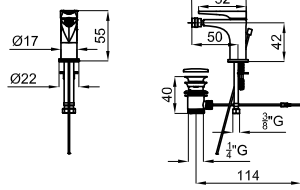

eco 100237663 N199999000 chrome chromé 2.2 126,00 €

Single lever basin mixer 3/8". Ø35 mm ceramic cartridge. Length of hoses 450 mm. Without pop-up waste set 1 1/4". "Plus" aerator. Flow rate 5,6 l/min. at 3 bar.  
 Mitigeur lavabo avec cartouche Ø35 mm. Flexibles raccordement 3/8" longueur 450 mm., sans garniture de vidage 1 1/4". Avec mousseur "plus". À 3 bars de pression 5,6 l/min.

1

2

1 Single lever basin mixer trim kit... Ø35 mm ceramic cartridge. Without pop up waste. Flow rate 5 L/min at 3 bar. Possibility of vertical and horizontal installation.  
 Partie externe mitigeur lavabo encastré avec cartouche céramique de 35mm. Sans vidage. Le débit à 3 bars est de 5l/min (eau mitigée). Possibilité d'installation verticale ou horizontale

# CURVE

100258810 chrome  
N195591303 chromé

190,00 €

Single lever bidet mixer 3/8". Ø35 mm ceramic cartridge. Length of hoses 390 mm. With pop-up waste set 1 1/4". "Plus" aerator. Flow rate 6 l/min. at 3 bar.  
Mitigeur bidet avec cartouche Ø35 mm. Flexibles raccordement 3/8" longueur 390 mm., avec garniture de vidage 1 1/4". Avec mousseur "plus". À 3 bars de pression 6 l/min.

100258776 chrome  
N195591307 chromé

161,00 €

Single lever bidet mixer 3/8". Ø35 mm ceramic cartridge. Length of hoses 390 mm. Without pop-up waste set 1 1/4". "Plus" aerator. Flow rate 6 l/min. at 3 bar.  
Mitigeur bidet avec cartouche Ø35 mm. Flexibles raccordement 3/8" longueur 390 mm., sans garniture de vidage 1 1/4". Avec mousseur "plus". À 3 bars de pression 6 l/min.