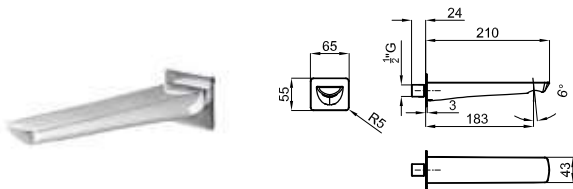

# CURVE

**EX** **NEW** **100258764** **N195591304**  **chrome**  
*chrome*  **2.0** **216,00 €**

Wall mounted exposed bath shower mixer 1/2". Ø35 mm ceramic cartridge. Automatic diverter and "Plus" aerator. Centre distance 150 +/- 15 mm.  
*Mitigeur externe bain/douche avec cartouche Ø35 mm. Inverseur automatique. Avec mousseur "plus". Distance entre des raccords 150 +/- 15 mm.*

**EX** **NEW** **100258811** **N195591309**  **chrome**  
*chrome*  **1.3** **164,00 €**

Wall mounted exposed shower mixer 1/2". Ø35 mm ceramic cartridge. Centre distance 150 +/- 15 mm.  
*Mitigeur externe douche avec cartouche Ø35 mm. Distance entre des raccords 150 +/- 15 mm.*