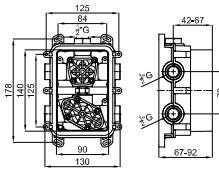

SMART BOX SLIM

3