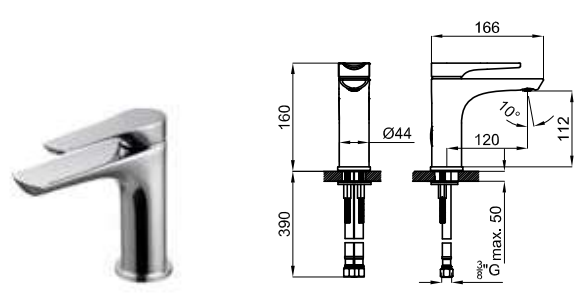

# CURVE

eco 100237653 N199998998 chrome chromé 2.2 157,00 €

Single lever basin mixer 3/8". Ø35 mm ceramic cartridge. Length of hoses 450 mm. With pop-up waste set 1 1/4". "Plus" aerator. Flow rate 5,6 l/min. at 3 bar.  
 Mitigeur lavabo avec cartouche Ø35 mm. Flexibles raccordement 3/8" longueur 450 mm., avec garniture de vidage 1 1/4". Avec mousseur "plus". À 3 bars de pression 5,6 l/min.

eco 100237663 N199999000 chrome chromé 2.2 126,00 €

Single lever basin mixer 3/8". Ø35 mm ceramic cartridge. Length of hoses 450 mm. Without pop-up waste set 1 1/4". "Plus" aerator. Flow rate 5,6 l/min. at 3 bar.  
 Mitigeur lavabo avec cartouche Ø35 mm. Flexibles raccordement 3/8" longueur 450 mm., sans garniture de vidage 1 1/4". Avec mousseur "plus". À 3 bars de pression 5,6 l/min.

1

2

1 Single lever basin mixer trim kit... Ø35 mm ceramic cartridge. Without pop up waste. Flow rate 5 L/min at 3 bar. Possibility of vertical and horizontal installation.  
 Partie externe mitigeur lavabo encastré avec cartouche céramique de 35mm. Sans vidage. Le débit à 3 bars est de 5l/min (eau mitigée). Possibilité d'installation verticale ou horizontale

# CURVE

100258810 chrome  
N195591303 chromé

190,00 €

Single lever bidet mixer 3/8". Ø35 mm ceramic cartridge. Length of hoses 390 mm. With pop-up waste set 1 1/4". "Plus" aerator. Flow rate 6 l/min. at 3 bar.  
Mitigeur bidet avec cartouche Ø35 mm. Flexibles raccordement 3/8" longueur 390 mm., avec garniture de vidage 1 1/4". Avec mousseur "plus". À 3 bars de pression 6 l/min.