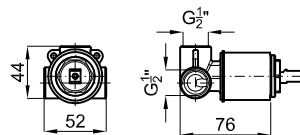

PROJECT LINE - Concealed shower valve with Ø35 mm ceramic cartridge and 1/2" connectors. Flow rate 21 l/min. at 3 bar
PROJECT LINE - Corps interne mitigeur encastré douche, avec cartouche céramique de Ø35 mm, connexion de 1/2", débit à 3 bars de pression 21 l/min.

100107957
N194710510

24,00 €