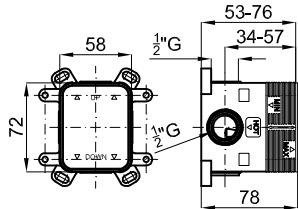

**EX** **NEW** **100258811** **N195591309**  **chrome**  
*chrome*  **1.3** **164,00 €**

Wall mounted exposed shower mixer 1/2". Ø35 mm ceramic cartridge. Centre distance 150 +/- 15 mm.  
*Mitigeur externe douche avec cartouche Ø35 mm. Distance entre des raccords 150 +/- 15 mm.*

## SMART BOX

1

2

1

SMART BOX - Universal and quick installation for 1 way mixer with a Ø35 mm. ceramic cartridge and 1/2" connections. The 3 bar pressure is 22,1 L/min. 2 mufflers and a 1/2" plug included.  
SMART BOX - Corps encastré d'installation rapide universelle pour mitigeur à 1 sortie. Avec cartouche céramique de Ø35mm et connexions 1/2". Le débit à 3 bars de pression est de 22,1 l/min. 2 silencieux et un bouchon 1/2 inclus.