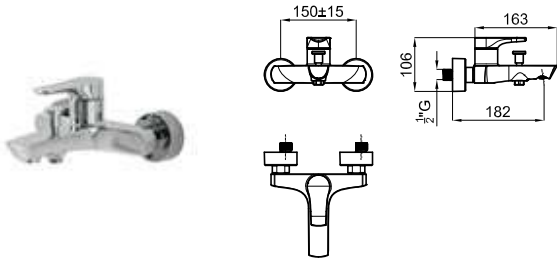

100212603  
N185709914

black  
noir

303,00 €

2

SMART BOX SLIM - Universal and quick installation for 1, 2 or 3 ways mixers with with wax thermo-element and 1/2" connections. Flow rate one outlet: 22,4 l/min. at 3 bar. and other outlet: 19,5 l/min. at 3 bar.  
SMART BOX SLIM- Corps encastré d'installation rapide universelle pour thermostatique à 1, 2 ou 3 sorties. Avec cartouche thermostatique en cire incorporée et connexions 1/2". 3 bars de pression pour une sortie: 22,4 l/min. et pour l'autre deux: 19,5 l/min.

100238318  
N521280253

131,00 €

3

SMART BOX SLIM- Internal thermostatic component for 3 exits 100238318 - N521280253  
SMART BOX SLIM- Pièce interne thermostatique 3 sorties 100238318 - N521280253

100238407  
N199999007

# CURVE

**EX** **NEW** **100258764** **N195591304**  **chrome**  
*chrome*  **2.0** **216,00 €**

Wall mounted exposed bath shower mixer 1/2". Ø35 mm ceramic cartridge. Automatic diverter and "Plus" aerator. Centre distance 150 +/- 15 mm.  
*Mitigeur externe bain/douche avec cartouche Ø35 mm. Inverseur automatique. Avec mousseur "plus". Distance entre des raccords 150 +/- 15 mm.*