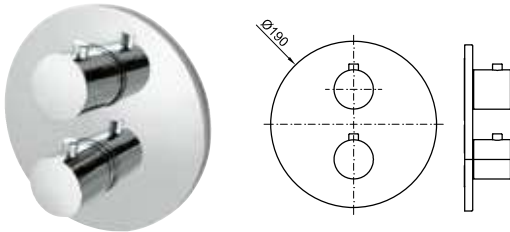

100258776 chrome
N195591307 chromé

161,00 €

Single lever bidet mixer 3/8". Ø35 mm ceramic cartridge. Length of hoses 390 mm. Without pop-up waste set 1 1/4". "Plus" aerator. Flow rate 6 l/min. at 3 bar.
Mitigeur bidet avec cartouche Ø35 mm. Flexibles raccordement 3/8" longueur 390 mm., sans garniture de vidage 1 1/4". Avec mousseur "plus". À 3 bars de pression 6 l/min.

1