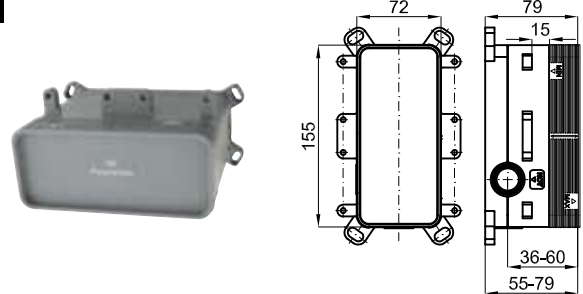

# CURVE

eco 100237653 N199998998 chrome chromé 2.2 157,00 €

Single lever basin mixer 3/8". Ø35 mm ceramic cartridge. Length of hoses 450 mm. With pop-up waste set 1 1/4". "Plus" aerator. Flow rate 5,6 l/min. at 3 bar.  
 Mitigeur lavabo avec cartouche Ø35 mm. Flexibles raccordement 3/8" longueur 450 mm., avec garniture de vidage 1 1/4". Avec mousseur "plus". À 3 bars de pression 5,6 l/min.

eco 100237663 N199999000 chrome chromé 2.2 126,00 €

Single lever basin mixer 3/8". Ø35 mm ceramic cartridge. Length of hoses 450 mm. Without pop-up waste set 1 1/4". "Plus" aerator. Flow rate 5,6 l/min. at 3 bar.  
 Mitigeur lavabo avec cartouche Ø35 mm. Flexibles raccordement 3/8" longueur 450 mm., sans garniture de vidage 1 1/4". Avec mousseur "plus". À 3 bars de pression 5,6 l/min.

1

2

1 Single lever basin mixer trim kit... Ø35 mm ceramic cartridge. Without pop up waste. Flow rate 5 L/min at 3 bar. Possibility of vertical and horizontal installation.  
 Partie externe mitigeur lavabo encastré avec cartouche céramique de 35mm. Sans vidage. Le débit à 3 bars est de 5l/min (eau mitigée). Possibilité d'installation verticale ou horizontale