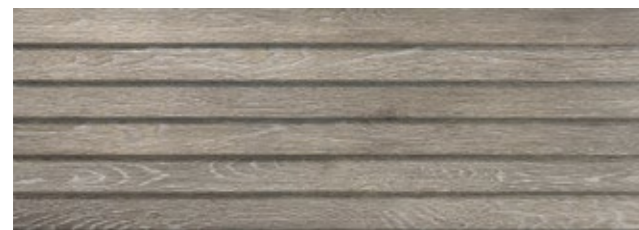

CHESTER LINE LEÑO

31,6x90x1,18 cm / 12"x 35"x 1/2"

P3470748 _ 100135552 6271

Butech: Colorstuk Cemento