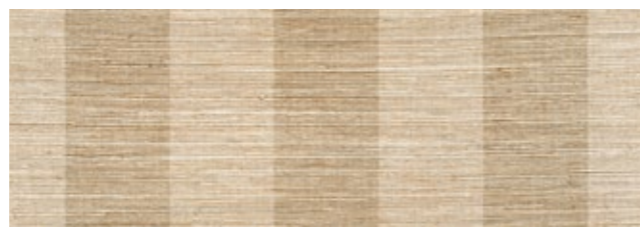

JAPAN LINE NATURAL
31,6x90x0,9 cm / 12"x 35"x 3/8"
Butech: Colorstuk Beige

P3470674 _ 100135529 G271