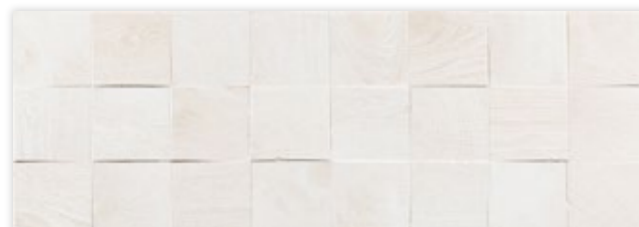

P3470678 _ 100135555 6271

Butech: Colorstuk Tabaco

TACO OXFORD ACERO

31,6x90x1,25 cm / 12"x 35"x 1/2"

P3470661 _ 100135552 6271

Butech: Colorstuk Cemento

TACO OXFORD BLANCO

31,6x90x1,25 cm / 12"x 35"x 1/2"