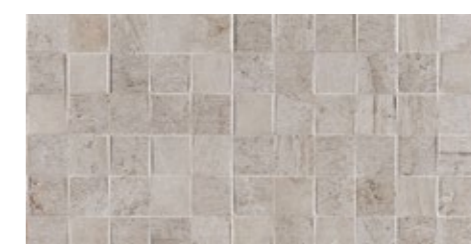

MOSAICO RODANO TAUPE

31,6x59,2x0,9 cm / 12"x 23"x 3/8"

P2310709 _ 100124084

G233

Butech: Colorstuk Gris