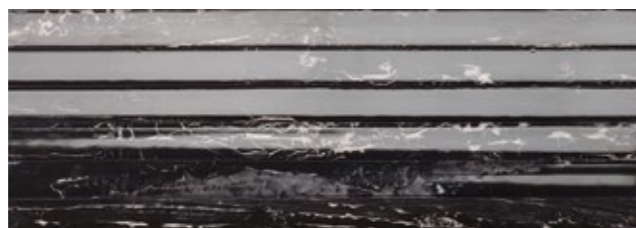

PORTBLACK LINE

Monoporosa rectificado · Rectified wall tile / Piedras · Marbles

PORTBLACK LINE

31.6x90x1.23 cm / 12"x 35"x 1/2"

P3470699 _ 100135734 6271

Butech: Colorstuk Negro

PAVIMENTO COMBINABLE SERIE PORTBLACK 59,6x59,6 cm · FLOOR TILES COMBINATIONS PORTBLACK SERIES 23 1/2"x23 1/2"

Gres rectificado / Rectified floor tiles