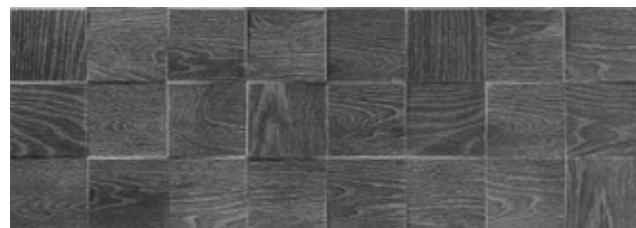

TACO CHESTER

Monoporosa rectificado · Rectified wall tile / Relieves · Reliefs

TACO CHESTER ANTRACITA

31,6x90x1,21 cm / 12"x 35"x 1/2"

P3470746 _ 100155590 6271

Butech: Colorstuk Antracita