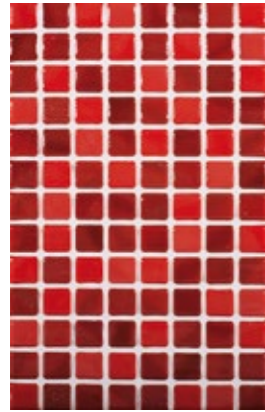

MURANO

Revestimiento · Wall tiles / Mosaicos · Mosaics

MURANO ROJO - M

20x31,6x1,15 cm / 8"x 12"x 1/2"

P3149987 _ 100105166 G233

Butech: Colorstuck Blanco