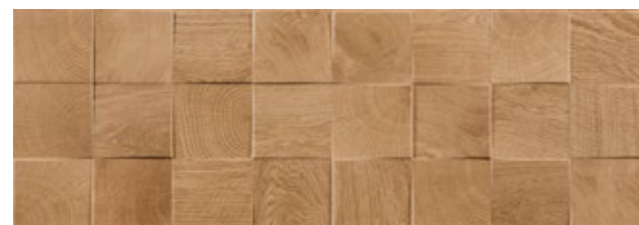

TACO OXFORD NATURAL

31,6x90x1,25 cm / 12"x 35"x 1/2"

P3470678 _ 100135555 6271

Butech: Colorstuk Tabaco