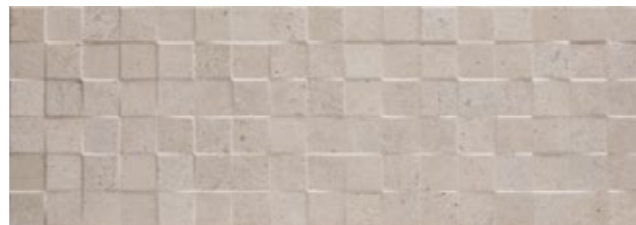

MOSAICO PORTLAND ARENA

31,6x90x1,13 cm / 12"x 35"x 1/2"

P3470673 _ 100135537 6271

Butech: Colorstuk Gris

PAVIMENTO COMBINABLE SERIE PORTLAND 59,6x59,6 cm · FLOOR TILES COMBINATIONS PORTLAND SERIES 23 1/2"x23 1/2"

Gres porcellanato rectificado / Rectified porcellanato tile _ Color masa / Coloured biscuit