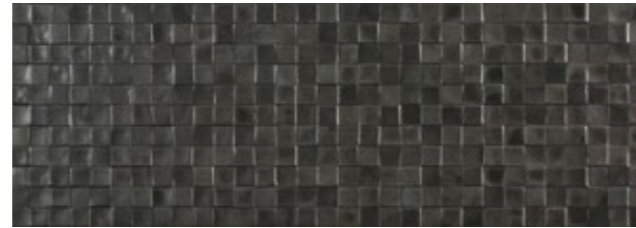

MOSAICO ZEN ANTRACITA

31,6x90x1,01 cm / 12"x 35"x 3/8"

P3470617 _ 100113359 G271

Butech: Colorstuk Negro