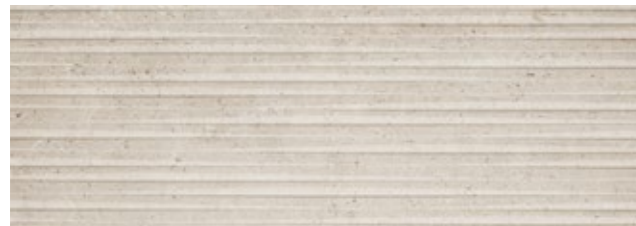

Butech: Colorstuk Gris

DOVER SPIGA CALIZA

31,6x90x1,04 cm / 12"x 35" x 3/8"

P3470770 _ 100155975 G271

Butech: Colorstuk Gris

DOVER MODERN LINE ARENA

31,6x90x1,14 cm / 12"x 35" x 1/2"

P3470762 _ 100155623 G271