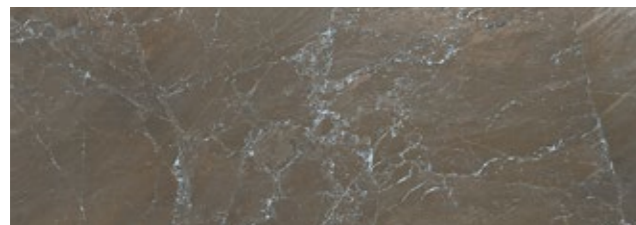

RECIFE ANTRACITA

31,6x90x0,9 cm / 12"x 35"x 3/8"

P3470438 _ 100093298 G261

Butech: Colorstuk Antracita

PERFIL RECIFE ANTRACITA

1,5x90 cm / 1"x 35"

P6560234 _ 100099691 G97

1,5x31,6 cm / 1"x 12"

P6209055 _ 100099690 G77