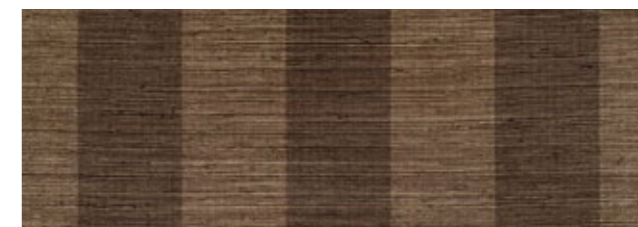

JAPAN LINE BROWN
31,6x90x0,9 cm / 12"x 35"x 3/8"
Butech: Colorstuk Tabaco_Moka

P3470667 _ 100135527 G271