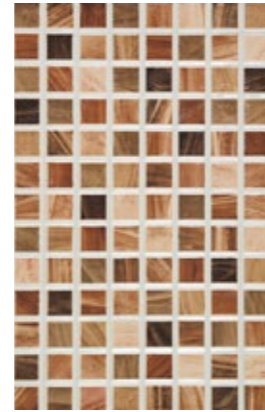

EIDOS ÁMBAR - M

20x31,6x0,97 cm / 8"x 12"x 3/8"
P3144604 _ 100013418 G222

MALLA EIDOS ÁMBAR - M

20x31,6x0,97 cm / 8"x 12"x 3/8"
P3145904 _ 100013635 G83
Butech: Colorstuk rapid Beige/Blanco