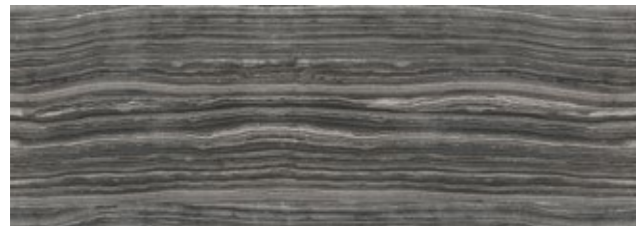

BORNEO

Monoporosa rectificado · Rectified wall tile / Mármoles · Marbles

BORNEO BLUE

31,6x90x0,9 cm / 12"x 35 3/8"

Butech: Colorstuk Antracita

PERFIL BORNEO BLUE

1,5x31,6 cm / 1"x 12"

P3470614 _ 100113340 6261

P6209073 _ 100113544 677