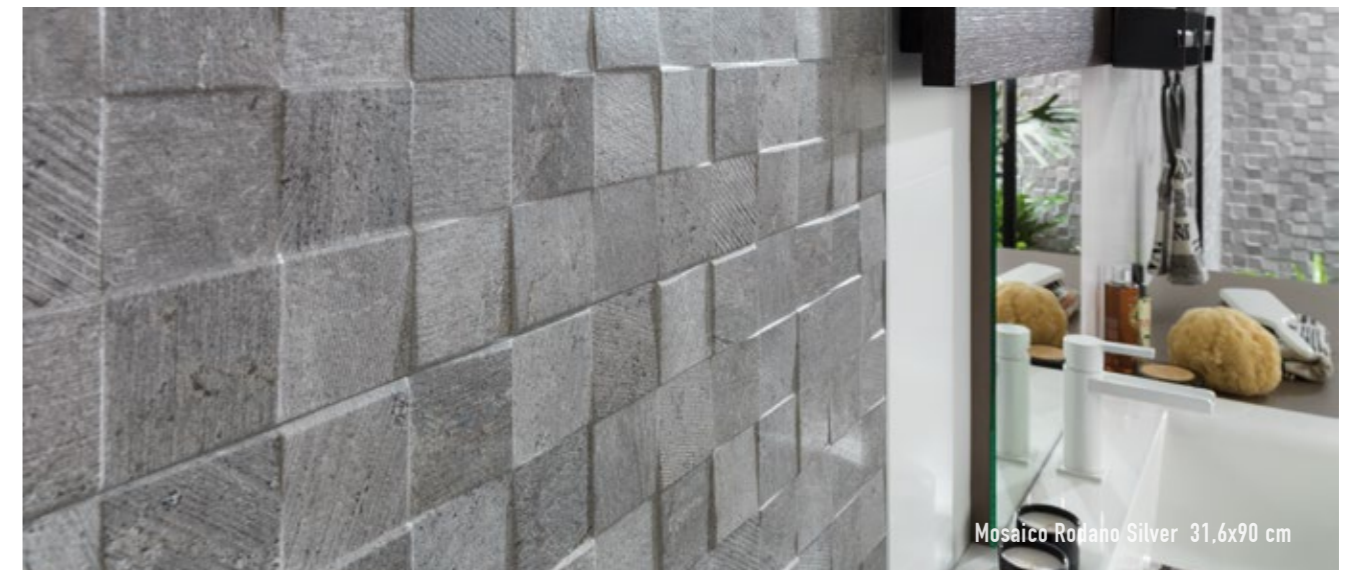

P3470627 _ 100120783 G271

Butech: Colorstuk Gris

MOSAICO RODANO CALIZA

31,6x90x1,13 cm / 12"x 35"x 1/2"

P3470626 _ 100120784 G271

Butech: Colorstuk Gris_Beige

Mosaico Rodano Silver 31,6x90 cm

PAVIMENTO COMBINABLE SERIE RODANO 59,6x59,6 cm · FLOOR TILES COMBINATIONS RODANO SERIES 23 1/2"x23 1/2"