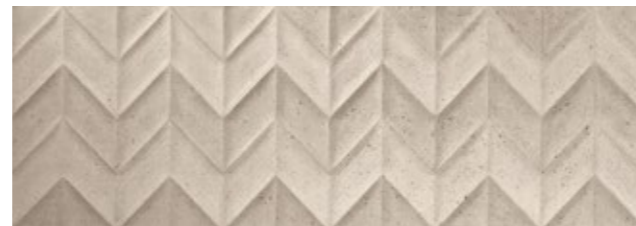

DOVER SPIGA TOPO

31,6x90x1,04 cm / 12"x 35" x 3/8"

P3470769 _ 100155976 G271

Butech: Colorstuk Cemento

PAVIMENTO COMBINABLE SERIE DOVER 59,6x59,6 cm · FLOOR TILES COMBINATIONS DOVER SERIES 23 1/2"x23 1/2"

Gres porcellanato rectificado / Rectified porcellanato tile _ Color masa / Coloured biscuit