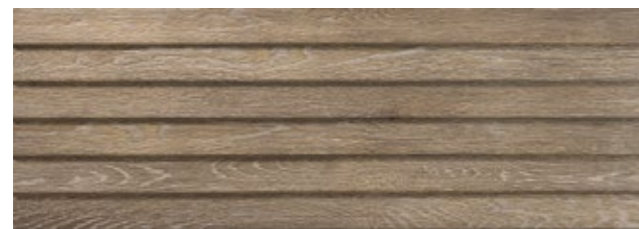

CHESTER LINE ANTRACITA

31,6x90x1,18 cm / 12"x 35"x 1/2"

P3470753 _ 100155584 6271

Butech: Colorstuk Antracita

CHESTER LINE ACERO

31,6x90x1,18 cm / 12"x 35"x 1/2"

P3470747 _ 100155583 6271

Butech: Colorstuk Manhattan