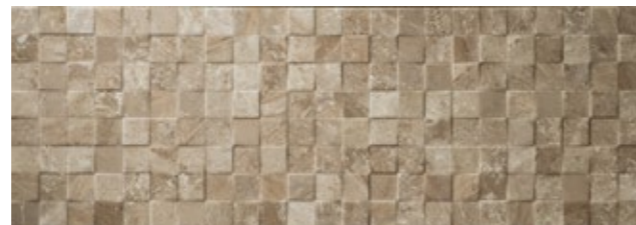

MOSAICO RECIFE GRIS

31,6x90x0,95 cm / 12"x 35"x 3/8"

P3470517 _ 100096428 G271

Butech: Colorstuk Manhattan

PAVIMENTO COMBINABLE SERIE RECIFE 43,5x43,5 cm · FLOOR TILES COMBINATIONS RECIFE SERIES 17 1/8"x17 1/8"

Gres rectificado / Rectified floor tiles