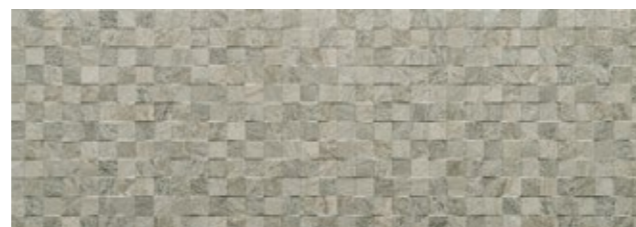

Butech: Colorstuk Cemento

PERFIL ARIZONA STONE

1,5x90 cm / 1"x 35"

P6560232 _ 100098868 G97

1,5x31,6 cm / 1"x 12"

P6209053 _ 100098867 G77

MOSAICO ARIZONA STONE

31,6x90x1,01 cm / 12"x 35"x 3/8"