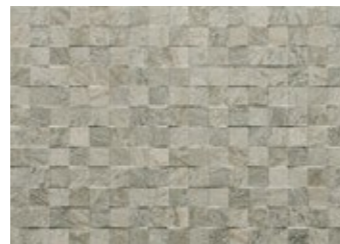

G226

Butech: Colorstuk Antracita

ARIZONA STONE

31,6x44,6x0,9 cm / 12"x 18"x 3/8"

P3099034 _ 100107098

G218

Butech: Colorstuk Cemento

MOSAICO ARIZONA STONE