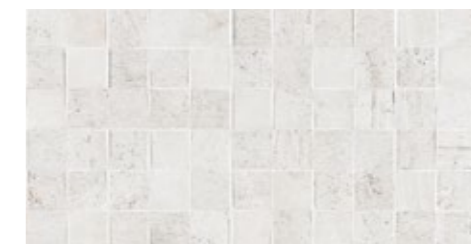

MOSAICO RODANO CALIZA

31,6x59,2x0,9 cm / 12"x 23"x 3/8"

P2310707 _ 100124083

G233

Butech: Colorstuk Gris

PAVIMENTO COMBINABLE SERIE RODANO 44,3x44,3 cm · FLOOR TILES COMBINATIONS RODANO SERIES 17 "x17"

Gres porcellanato / Porcellanato tile