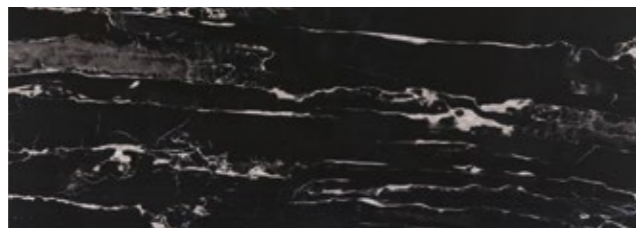

PORTBLACK

Monoporosa rectificado · Rectified wall tile / Mármoles · Marbles

PORTBLACK

31.6x90x0.9 cm / 12"x 35"x 3/8"

P3470700 _ 100135732 6261

Butech: Colorstuk Negro

PERFIL PORTBLACK

1.5x31.6 cm / 1"x 12"

P6209101 _ 100138759 677