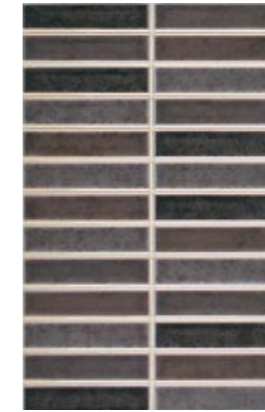

DÚO

Revestimiento · Wall tiles / Mosaicos · Mosaics

DÚO GRIS - M

20x31,6x0,97 cm / 8"x 12"x 3/8"
P3144612 _ 100013432 G222

Butech: Colorstuk rapid Gris/Blanco