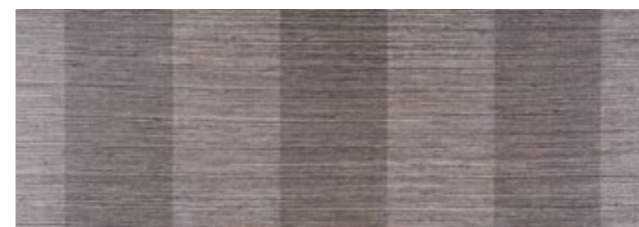

JAPAN LINE MARINE
31,6x90x0,9 cm / 12"x 35"x 3/8"
Butech: Colorstuk Cemento

P3470672 _ 100135528 G271