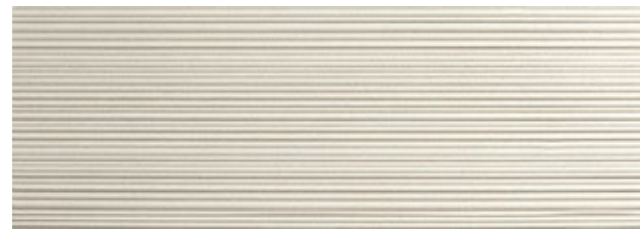

ATENAS

Monoporosa rectificado · Rectified wall tile / Piedras · Stones

ATENAS MARFIL

31,6x90x1,1 cm / 12"x 35"x 3/8"

P3470436 _ 100093296 6271

Butech: Colorstuk Beige