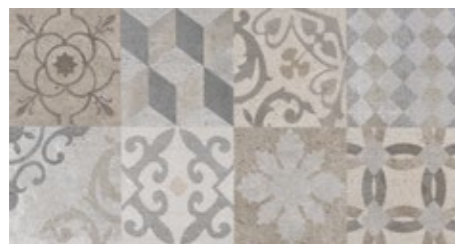

Butech: Colorstuk Gris

DOVER MODERN LINE CALIZA

31,6x59,2x1,14 cm / 12"x 23"x 1/2"

P3219282 _ 100157374

G233

Butech: Colorstuk Gris

DOVER ANTIQUE

Monoporosa · Wall tile