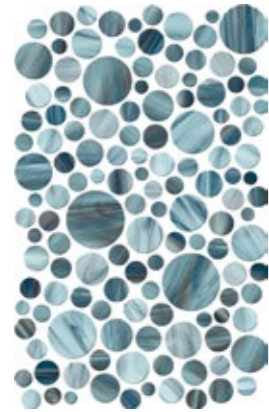

P3149988 _ 100105163 G233

Butech: Colorstuck Gris/Blanco

MURANO
Series

Murano Rojo 20x31,6 cm

FIRENZE

Revestimiento · Wall tiles / Mosaicos · Mosaics

FIRENZE OCÉANO - M

20x31,6x1 cm / 8"x 12"x 3/8"