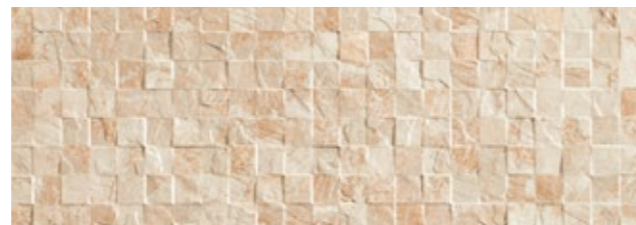

Butech: Colorstuk Beige

PERFIL TIBET ARENA

1,5x90 cm / 1"x 35"

P6560246 _ 100106099 G97

1,5x31,6 cm / 1"x 12"

P6209069 _ 100106098 G77

MOSAICO TIBET ARENA

31,6x90x1,03 cm / 12"x 35"x 3/8"