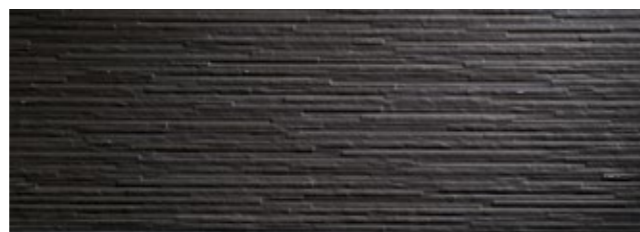

SAMOA LINEAL Series

Samoa Lineal Antracita 31,6x90 cm

JERSEY

Monoporosa rectificado · Rectified wall tile / Piedras · Stones

JERSEY NIEVE

31,6x90x0,98 cm / 12"x 35"x 3/8"

P3470569 _ 100099345 G271

Butech: Colorstuk Blanco