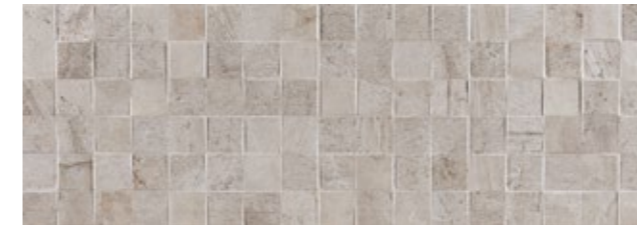

P3470624 _ 100120782 G271

Butech: Colorstuk Manhattan

MOSAICO RODANO SILVER

31,6x90x1,13 cm / 12"x 35"x 1/2"

P3470625 _ 100120785 G271

Butech: Colorstuk Cemento

MOSAICO RODANO TAUPE

31,6x90x1,13 cm / 12"x 35"x 1/2"