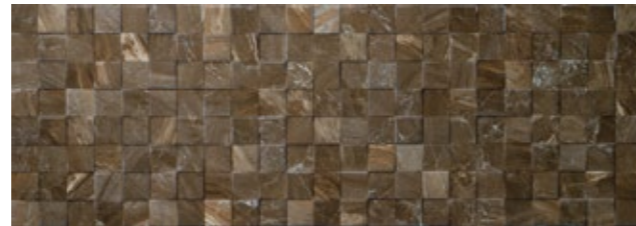

MOSAICO RECIFE PULPIS

31,6x90x0,95 cm / 12"x 35"x 3/8"

P3470516 _ 100096429 G271

Butech: Colorstuk Tabaco