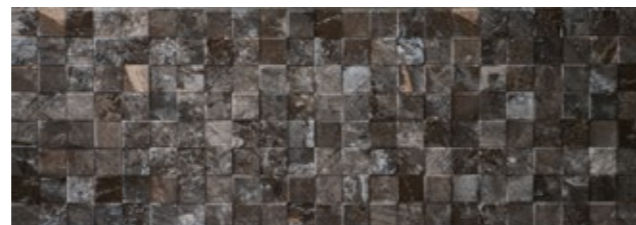

MOSAICO RECIFE ANTRACITA

31,6x90x0,95 cm / 12"x 35"x 3/8"

P3470518 _ 100096427 G271

Butech: Colorstuk Antracita