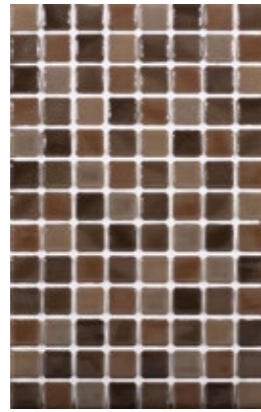

MURANO

Revestimiento · Wall tiles / Mosaicos · Mosaics

MURANO ROJO - M

20x31,6x1,15 cm / 8"x 12"x 1/2"

P3149987 _ 100105166 G233

Butech: Colorstuck Blanco

MURANO MOKA - M

20x31,6x1,15 cm / 8"x 12"x 1/2"