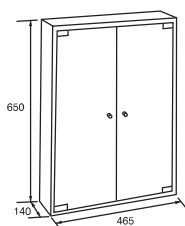

VOX

1

2

1 25x25x65h cm. wall mounted corner cabinet with mirror door
Armoire suspendue d'angle avec miroir 25x25x65h cm.

2 32x15x150h cm. wall mounted cabinet with mirror door
Armoire suspendue avec miroir 32x15x150h cm.

1 50x15 cm, round mirror cabinet
Armoire avec miroir rond 50x15 cm.

100042720
N812366458

Mirror - Chrome
Miroir - Chromé

300,00 €

2 45x15x45 cm square mirror cabinet
Armoire avec miroir carré 45x15x45 cm.

100042721
N812366558

Mirror - Chrome
Miroir - Chromé

288,00 €

35x30x81h cm, trolley with frosted glass door
Chariot avec porte en verre satiné 35x30x81h cm

100042705
N811352754

S. steel-matt glass
Inox - vidro satinado

560,00 €

46'5x14x65h cm, wall mounted 2 door cabinet with frosted glass door
Armoire suspendue avec 2 portes en verre satiné 46'5x14x65h cm.

100042715
N811364454

Mirror - Chrome
Miroir - Chromé

463,00 €