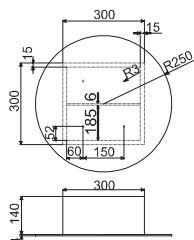

100042712
N812358358

Mirror - Chrome
Miroir - Chromé

842,00 €

1

2

1 50x15 cm, round mirror cabinet
Armoire avec miroir rond 50x15 cm.

100042720
N812366458

Mirror - Chrome
Miroir - Chromé

300,00 €

2 45x15x45 cm square mirror cabinet
Armoire avec miroir carré 45x15x45 cm.

100042721
N812366558

Mirror - Chrome
Miroir - Chromé

288,00 €

100042705
N811352754

S. steel-matt glass
Inox - vidro satinado

560,00 €

100042715
N811364454

Mirror - Chrome
Miroir - Chromé

463,00 €