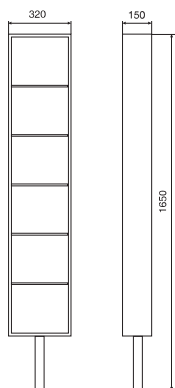

Floor standing swivel mirror cabinet with shelves
Miroir giratoire avec étagères posé à sol

100042712
N812358358

Mirror - Chrome
Miroir - Chromé

842,00 €

1