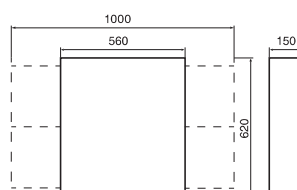

VOX

1

2

1 25x25x65h cm. wall mounted corner cabinet with mirror door
Armoire suspendue d'angle avec miroir 25x25x65h cm.

2 32x15x150h cm. wall mounted cabinet with mirror door
Armoire suspendue avec miroir 32x15x150h cm.

100042718
N812364658

● Chrome
Chromé

479,00 €

100042719
N812364758

● Chrome
Chromé

783,00 €

56x15x62h cm. mirror cabinet with sliding doors
Armoire 56x15x62h cm.

100042722
N812367958

1 50x15 cm, round mirror cabinet
Armoire avec miroir rond 50x15 cm.

100042720
N812366458

Mirror - Chrome
Miroir - Chromé

300,00 €

2 45x15x45 cm square mirror cabinet
Armoire avec miroir carré 45x15x45 cm.

560,00 €

46'5x14x65h cm, wall mounted 2 door cabinet with frosted glass door
Armoire suspendue avec 2 portes en verre satiné 46'5x14x65h cm.

100042715
N811364454

Mirror - Chrome
Miroir - Chromé

463,00 €