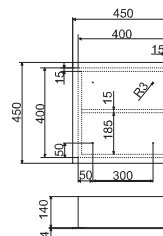

VOX

1

2

1 25x25x65h cm. wall mounted corner cabinet with mirror door
Armoire suspendue d'angle avec miroir 25x25x65h cm.

2 32x15x150h cm. wall mounted cabinet with mirror door
Armoire suspendue avec miroir 32x15x150h cm.

1 50x15 cm, round mirror cabinet
Armoire avec miroir rond 50x15 cm.

100042720
N812366458

Mirror - Chrome
Miroir - Chromé

300,00 €

2 45x15x45 cm square mirror cabinet
Armoire avec miroir carré 45x15x45 cm.

560,00 €

46'5x14x65h cm, wall mounted 2 door cabinet with frosted glass door
Armoire suspendue avec 2 portes en verre satiné 46'5x14x65h cm.

100042715
N811364454

Mirror - Chrome
Miroir - Chromé

463,00 €