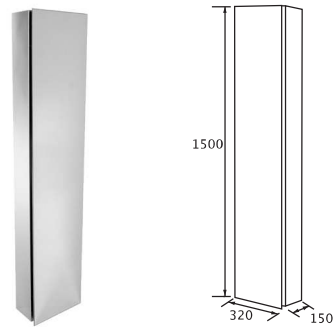

VOX

1

2

1 25x25x65h cm. wall mounted corner cabinet with mirror door
Armoire suspendue d'angle avec miroir 25x25x65h cm.

2 32x15x150h cm. wall mounted cabinet with mirror door
Armoire suspendue avec miroir 32x15x150h cm.

100042718
N812364658

● Chrome
Chromé

479,00 €

100042719
N812364758

● Chrome
Chromé

783,00 €

56x15x62h cm. mirror cabinet with sliding doors
Armoire 56x15x62h cm.

100042722
N812367958

● Mirror - Chrome
Miroir - Chromé

610,00 €

Floor standing swivel mirror cabinet with shelves
Miroir giratoire avec étagères posé à sol

100042712
N812358358

Mirror - Chrome
Miroir - Chromé

842,00 €

1

2

1 50x15 cm, round mirror cabinet
Armoire avec miroir rond 50x15 cm.

100042720
N812366458

Mirror - Chrome
Miroir - Chromé

300,00 €

2 45x15x45 cm square mirror cabinet
Armoire avec miroir carré 45x15x45 cm.