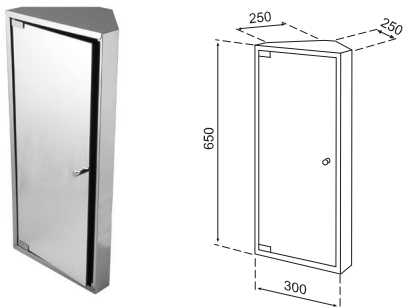

VOX

1

2

1 25x25x65h cm. wall mounted corner cabinet with mirror door
Armoire suspendue d'angle avec miroir 25x25x65h cm.

2 32x15x150h cm. wall mounted cabinet with mirror door
Armoire suspendue avec miroir 32x15x150h cm.

100042718
N812364658

● Chrome
Chromé

479,00 €

100042719
N812364758

● Chrome
Chromé

783,00 €

56x15x62h cm. mirror cabinet with sliding doors
Armoire 56x15x62h cm.

100042722
N812367958

● Mirror - Chrome
Miroir - Chromé

610,00 €

Floor standing swivel mirror cabinet with shelves
Miroir giratoire avec étagères posé à sol

100042712
N812358358

Mirror - Chrome
Miroir - Chromé

842,00 €

1

2

1 50x15 cm, round mirror cabinet
Armoire avec miroir rond 50x15 cm.

100042720
N812366458

Mirror - Chrome
Miroir - Chromé

300,00 €

2 45x15x45 cm square mirror cabinet
Armoire avec miroir carré 45x15x45 cm.