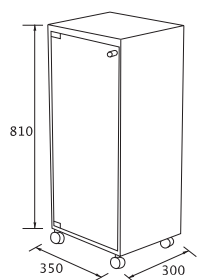

VOX

1

2

1 25x25x65h cm. wall mounted corner cabinet with mirror door
Armoire suspendue d'angle avec miroir 25x25x65h cm.

2 32x15x150h cm. wall mounted cabinet with mirror door
Armoire suspendue avec miroir 32x15x150h cm.

1 50x15 cm, round mirror cabinet
Armoire avec miroir rond 50x15 cm.

100042720
N812366458

Mirror - Chrome
Miroir - Chromé

300,00 €

2 45x15x45 cm square mirror cabinet
Armoire avec miroir carré 45x15x45 cm.

100042721
N812366558

Mirror - Chrome
Miroir - Chromé

288,00 €

35x30x81h cm, trolley with frosted glass door
Chariot avec porte en verre satiné 35x30x81h cm

100042705
N811352754

S. steel-matt glass
Inox - vidro satinado

560,00 €

46'5x14x65h cm, wall mounted 2 door cabinet with frosted glass door
Armoire suspendue avec 2 portes en verre satiné 46'5x14x65h cm.

100042715
N811364454

Mirror - Chrome
Miroir - Chromé

463,00 €