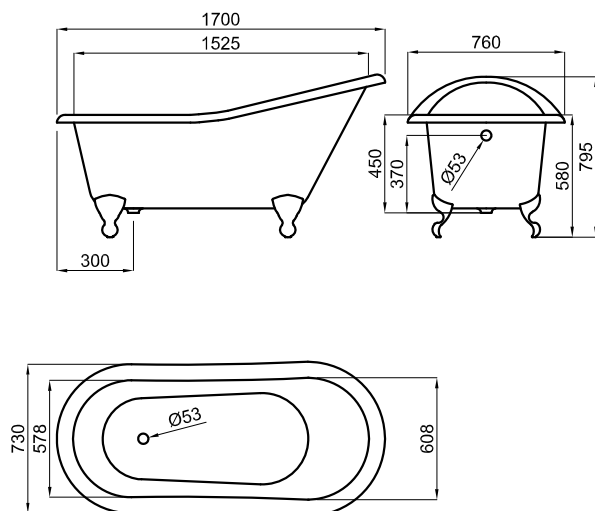

Gold
Or

CLUB

White
Blanc

Chrome
Chromé

Gold
Or

VICTORIAN SINGLE

bathtubs - baignoires

SIZES cm. • FORMATS cm.

170x76 • 79,5h

DRAWINGS mm. • PLANS mm.

PRE-INSTALLING • PRE-INSTALLATION

PACKAGING DETAILS • DONNÉES D'EXPÉDITION

DIMENSIONS DIMENSIONS		VOLUME VOLUME	NET WEIGHT POIDS NET	GROSS WEIGHT POIDS BRUT
L	187 cm	1,46 m ³	144 Kg	200 Kg
W	84 cm			
H	93 cm			

VICTORIAN SINGLE

bathtubs - baignoires

VICTORIAN SINGLE 170x76 cm.

Water volume 205 l.
Volume d'eau 205 l.

FINISH FINITION	FEET PIEDS	WASTE VIDAGE	SAP	KEA	€	
White	Black	White	100083533	N710000250	5.406,00 €	
		Gold	100083535	N710000352	6.130,00 €	
	Black	White	100083561	N710000427	5.137,00 €	
		Gold	100083563	N710000502	5.701,00 €	
Red	Black	White	100083537	N710000313	5.651,00 €	
		White	100083541	N710000294	6.134,00 €	
		White	100083539	N710000303	5.651,00 €	
		Gold	100083543	N710000369	6.375,00 €	
	Black	White	White	100083565	N710000318	5.382,00 €
			Gold	100083569	N710000373	5.866,00 €
		Black	White	100083567	N710000308	5.382,00 €
			Gold	100083571	N710000392	5.946,00 €
Blue	Black	White	100083545	N710000186	5.651,00 €	
		White	100083549	N710000301	6.134,00 €	
		White	100083547	N710000320	5.651,00 €	
		Gold	100083551	N710000404	6.375,00 €	
	Black	White	White	100083573	N710000433	5.382,00 €
			Gold	100083577	N710000426	5.866,00 €
		Black	White	100083575	N710000365	5.382,00 €
			Gold	100083579	N710000569	5.946,00 €
Black	Black	White	100083553	N710000519	5.651,00 €	
		White	100083557	N710000491	6.134,00 €	
		White	100083555	N710000439	5.651,00 €	
		Gold	100083559	N710000387	6.375,00 €	
	Black	White	White	100083581	N710000396	5.382,00 €
			Gold	100083585	N710000419	5.866,00 €
		Black	White	100083583	N710000456	5.382,00 €
			Gold	100083587	N710000336	5.946,00 €