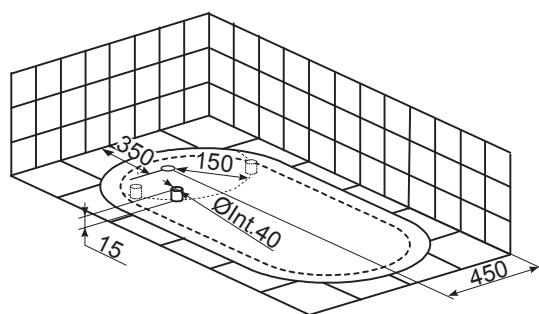

Gold
Or

CLUB

White
Blanc

Chrome
Chromé

Gold
Or

VICTORIAN SINGLE

bathtubs - baignoires

SIZES cm. • FORMATS cm.

170x76 • 79,5h

DRAWINGS mm. • PLANS mm.

PRE-INSTALLING • PRE-INSTALLATION

PACKAGING DETAILS • DONNÉES D'EXPÉDITION

DIMENSIONS DIMENSIONS		VOLUME VOLUME	NET WEIGHT POIDS NET	GROSS WEIGHT POIDS BRUT
L	187 cm	1,46 m ³	144 Kg	200 Kg
W	84 cm			
H	93 cm			