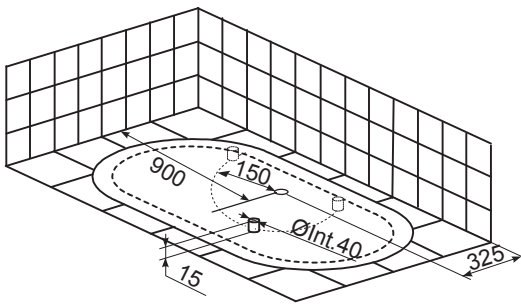

## SIZES cm. • FORMATS cm.

170x78 • 58,5h

## DRAWINGS mm. • PLANS mm.

## PACKAGING DETAILS • DONNÉES D'EXPÉDITION

DIMENSIONS DIMENSIONS		VOLUME VOLUME	NET WEIGHT POIDS NET	GROSS WEIGHT POIDS BRUT
L	187 cm	1,46 m <sup>3</sup>	143 Kg	199 Kg
W	84 cm			
H	93 cm			