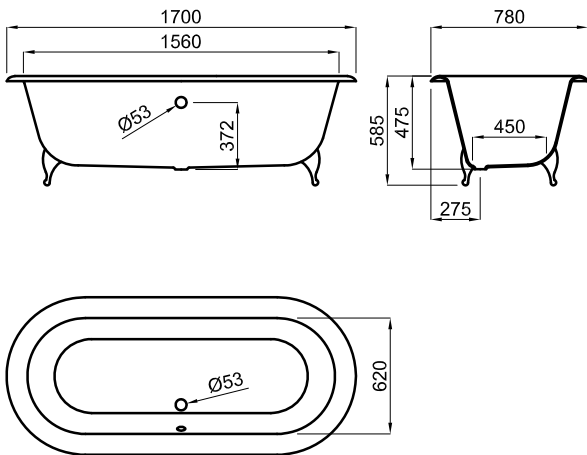

## SIZES cm. • FORMATS cm.

170x78 • 58,5h

## DRAWINGS mm. • PLANS mm.

## PACKAGING DETAILS • DONNÉES D'EXPÉDITION

DIMENSIONS DIMENSIONS		VOLUME VOLUME	NET WEIGHT POIDS NET	GROSS WEIGHT POIDS BRUT
L	187 cm	1,46 m <sup>3</sup>	143 Kg	199 Kg
W	84 cm			
H	93 cm			