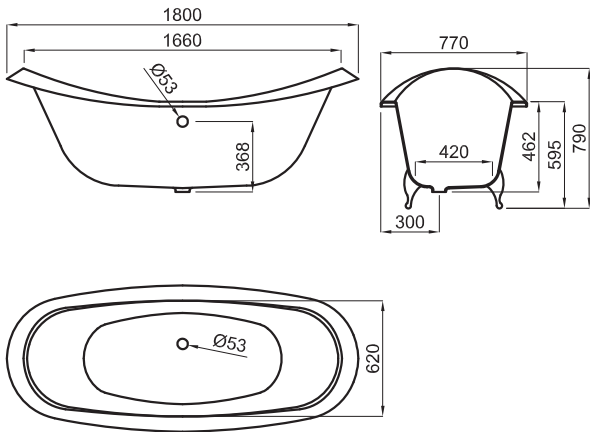

Gold
Or

VICTORIAN DUO

bathtubs - baignoires

SIZES cm. • FORMATS cm.

180x77 • 79h

DRAWINGS mm. • PLANS mm.

PRE-INSTALLING • PRE-INSTALLATION

PACKAGING DETAILS • DONNÉES D'EXPÉDITION

DIMENSIONS DIMENSIONS		VOLUME VOLUME	NET WEIGHT POIDS NET	GROSS WEIGHT POIDS BRUT
L	187 cm	1,46 m3	168 Kg	224 Kg
W	84 cm			
H	93 cm			

VICTORIAN DUO

bathtubs - baignoires

VICTORIAN DUO 180x77 cm.

Water volume 195 l.
Volume d'eau 195 l.