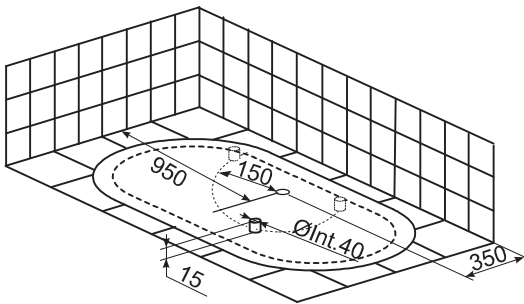

Gold
Or

VICTORIAN DUO

bathtubs - baignoires

SIZES cm. • FORMATS cm.

180x77 • 79h

DRAWINGS mm. • PLANS mm.

PRE-INSTALLING • PRE-INSTALLATION

PACKAGING DETAILS • DONNÉES D'EXPÉDITION

DIMENSIONS DIMENSIONS		VOLUME VOLUME	NET WEIGHT POIDS NET	GROSS WEIGHT POIDS BRUT
L	187 cm	1,46 m3	168 Kg	224 Kg
W	84 cm			
H	93 cm			

VICTORIAN DUO

bathtubs - baignoires

VICTORIAN DUO 180x77 cm.

Water volume 195 l.
Volume d'eau 195 l.