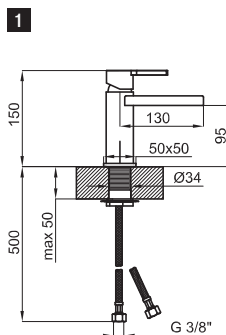

brassware / robinetterie URBAN C

- 1** Single lever basin mixer with 3/8" connections. Ø25 mm ceramic cartridge Length of hoses 320 mm. Without pop-up waste. Without aerator (cascade). Flow rate (mixed water) 4 l/min. at 3 bar.
 Mitigeur lavabo avec cartouche Ø25 mm. Flexibles raccordement 3/8" longueur 320 mm. Sans vidage. Chute d'eau en effet cascade. À 3 bars de pression (eau mélangée) 4 l/min.

100093557
N199999775

● Chrome
● Chromé

315,00 €

100093556
N199999772

○ White
○ Blanc

347,00 €

- 2** Single lever basin mixer with 3/8" connections. Ø25 mm ceramic cartridge. Without pop-up waste. Without aerator (cascade). Flow rate (mixed water) 4 l/min. at 3 bar. Does not need connecting to the mains. Temperature indicator with LED lights. Shut-off valves with filters include
 Mitigeur lavabo avec cartouche Ø25 mm. Flexibles raccordement 3/8". Sans vidage. Chute d'eau en effet cascade. À 3 bars de pression (eau mélangée) 4 l/min. Ne requiert pas de connection au réseau électrique. Indicateur de température avec lumière led. Robinets d'arrêt avec filtre inclus

100123661
N199999597

● Chrome
● Chromé

1.031,00 €

URBAN C

brassware - robinetterie

1

2

- 1** High spout single lever basin mixer with 3/8" connections. Ø25 mm ceramic cartridge Length of hoses 320 mm. Without aerator (cascade). Flow rate (mixed water) 4 l/min. at 3 bar.
Mitigeur lavabo bec haut avec cartouche Ø25 mm. Flexibles raccordement 3/8" longueur 320 mm. Sans vidage. Chute d'eau en effet cascade. À 3 bars de pression (eau mélangée) 4 l/min.

100123662
N19999599

Chrome
Chromé

1.133,00 €

- Single lever bidet mixer with 3/8" connections. Ø25 mm ceramic cartridge Length of hoses 320 mm. Without pop-up waste. Without aerator (cascade). Flow rate (mixed water) 4 l/min. at 3 bar.
Mitigeur bidet avec cartouche Ø25 mm. Flexibles raccordement 3/8" longueur 320 mm. Sans vidage. Chute d'eau en effet cascade. À 3 bars de pression (eau mélangée) 4 l/min.