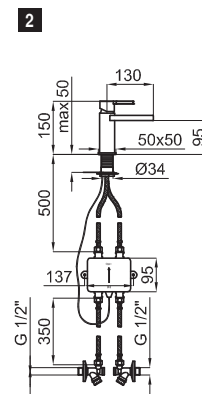

brassware / robinetterie URBAN C

- 1** Single lever basin mixer with 3/8" connections. Ø25 mm ceramic cartridge Length of hoses 320 mm. Without pop-up waste. Without aerator (cascade). Flow rate (mixed water) 4 l/min. at 3 bar.
 Mitigeur lavabo avec cartouche Ø25 mm. Flexibles raccordement 3/8" longueur 320 mm. Sans vidage. Chute d'eau en effet cascade. À 3 bars de pression (eau mélangée) 4 l/min.

100093557
N199999775

● Chrome
● Chromé

315,00 €

100093556
N199999772

○ White
○ Blanc

347,00 €

- 2** Single lever basin mixer with 3/8" connections. Ø25 mm ceramic cartridge. Without pop-up waste. Without aerator (cascade). Flow rate (mixed water) 4 l/min. at 3 bar. Does not need connecting to the mains. Temperature indicator with LED lights. Shut-off valves with filters include
 Mitigeur lavabo avec cartouche Ø25 mm. Flexibles raccordement 3/8". Sans vidage. Chute d'eau en effet cascade. À 3 bars de pression (eau mélangée) 4 l/min. Ne requiert pas de connection au réseau électrique. Indicateur de température avec lumière led. Robinets d'arrêt avec filtre inclus

100123661
N199999597

● Chrome
● Chromé

1.031,00 €

URBAN C

brassware - robinetterie

1

2

- 1** High spout single lever basin mixer with 3/8" connections. Ø25 mm ceramic cartridge Length of hoses 320 mm. Without aerator (cascade). Flow rate (mixed water) 4 l/min. at 3 bar.
Mitigeur lavabo bec haut avec cartouche Ø25 mm. Flexibles raccordement 3/8" longueur 320 mm. Sans vidage. Chute d'eau en effet cascade. À 3 bars de pression (eau mélangée) 4 l/min.

100123662
N19999599

Chrome
Chromé

1.133,00 €

- Single lever bidet mixer with 3/8" connections. Ø25 mm ceramic cartridge Length of hoses 320 mm. Without pop-up waste. Without aerator (cascade). Flow rate (mixed water) 4 l/min. at 3 bar.
Mitigeur bidet avec cartouche Ø25 mm. Flexibles raccordement 3/8" longueur 320 mm. Sans vidage. Chute d'eau en effet cascade. À 3 bars de pression (eau mélangée) 4 l/min.