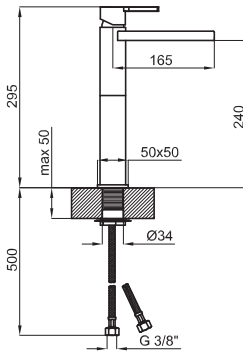

brassware / robinetterie URBAN C

- 1** Single lever basin mixer with 3/8" connections. Ø25 mm ceramic cartridge Length of hoses 320 mm. Without pop-up waste. Without aerator (cascade). Flow rate (mixed water) 4 l/min. at 3 bar.
 Mitigeur lavabo avec cartouche Ø25 mm. Flexibles raccordement 3/8" longueur 320 mm. Sans vidage. Chute d'eau en effet cascade. À 3 bars de pression (eau mélangée) 4 l/min.

100123661
N199999597

● Chrome
● Chromé

1.031,00 €

URBAN C

brassware - robinetterie

1

2

- 1** High spout single lever basin mixer with 3/8" connections. Ø25 mm ceramic cartridge Length of hoses 320 mm. Without aerator (cascade). Flow rate (mixed water) 4 l/min. at 3 bar.
Mitigeur lavabo bec haut avec cartouche Ø25 mm. Flexibles raccordement 3/8" longueur 320 mm. Sans vidage. Chute d'eau en effet cascade. À 3 bars de pression (eau mélangée) 4 l/min.

100093558
N19999774

Chrome
Chromé

350,00 €

100093555
N19999770

White
Blanc

385,00 €

- 2** High spout single lever basin mixer with 3/8" connections. Ø25 mm ceramic cartridge. Without aerator (cascade). Flow rate (mixed water) 4 l/min. at 3 bar. Does not need connecting to the mains. Temperature indicator with LED lights. Shut-off valves with filters include
Mitigeur lavabo bec haut avec cartouche Ø25 mm. Flexibles raccordement 3/8". Sans vidage. Chute d'eau en effet cascade. À 3 bars de pression (eau mélangée) 4 l/min. Ne requiert pas de connexion au réseau électrique. Indicateur de température avec lumière led. Robinets d'arrêt avec filtre inclus

100123660
N19999598

Chrome
Chromé

1.141,00 €

1

2

- 1** Wall mounted basin mixer with 1/2" connections. Ø25 mm ceramic cartridge. Without pop-up waste and without aerator (cascade). Flow rate (mixed water) 4 l/min. at 3 bar.
Mitigeur lavabo à encastrer avec cartouche Ø25 mm. Sans vidage. Sans mousseur. Chute d'eau en effet cascade. À 3 bars de pression (eau mélangée) 4 l/min.