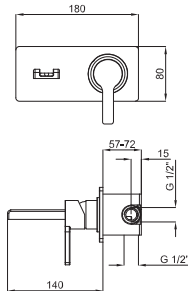

100123660
N19999598

Chrome
Chromé

1.141,00 €

1

2

- 1** Wall mounted basin mixer with 1/2" connections. Ø25 mm ceramic cartridge. Without pop-up waste and without aerator (cascade). Flow rate (mixed water) 4 l/min. at 3 bar.
Mitigeur lavabo à encastrer avec cartouche Ø25 mm. Sans vidage. Sans mousseur. Chute d'eau en effet cascade. À 3 bars de pression (eau mélangée) 4 l/min.

100123664
N19999596

Chrome
Chromé

438,00 €

100123663
N19999600

White
Blanc

481,00 €

- 2** Wall mounted basin mixer with 1/2" connections. Ø25 mm ceramic cartridge. Without pop-up waste and without aerator (cascade). Flow rate (mixed water) 4 l/min. at 3 bar. Does not need connecting to the mains. Temperature indicator with LED lights. Shut-off valves with filters include
Mitigeur lavabo à encastrer avec cartouche Ø25 mm. Sans vidage. Sans mousseur. Chute d'eau en effet cascade. À 3 bars de pression (eau mélangée) 4 l/min. Ne requiert pas de connexion au réseau électrique. Indicateur de température avec lumière led. Robinets d'arrêt avec filtre inclus

100123662
N19999599

Chrome
Chromé

1.133,00 €

- Single lever bidet mixer with 3/8" connections. Ø25 mm ceramic cartridge Length of hoses 320 mm. Without pop-up waste. Without aerator (cascade). Flow rate (mixed water) 4 l/min. at 3 bar.
Mitigeur bidet avec cartouche Ø25 mm. Flexibles raccordement 3/8" longueur 320 mm. Sans vidage. Chute d'eau en effet cascade. À 3 bars de pression (eau mélangée) 4 l/min.