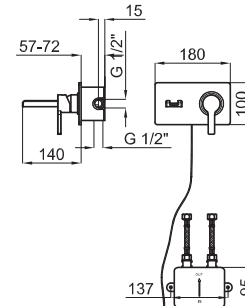

100123660
N19999598

Chrome
Chromé

1.141,00 €

1

2

- 1** Wall mounted basin mixer with 1/2" connections. Ø25 mm ceramic cartridge. Without pop-up waste and without aerator (cascade). Flow rate (mixed water) 4 l/min. at 3 bar.
Mitigeur lavabo à encastrer avec cartouche Ø25 mm. Sans vidage. Sans mousseur. Chute d'eau en effet cascade. À 3 bars de pression (eau mélangée) 4 l/min.

100123664
N19999596

Chrome
Chromé

438,00 €

100123663
N19999600

White
Blanc

481,00 €

- 2** Wall mounted basin mixer with 1/2" connections. Ø25 mm ceramic cartridge. Without pop-up waste and without aerator (cascade). Flow rate (mixed water) 4 l/min. at 3 bar. Does not need connecting to the mains. Temperature indicator with LED lights. Shut-off valves with filters include
Mitigeur lavabo à encastrer avec cartouche Ø25 mm. Sans vidage. Sans mousseur. Chute d'eau en effet cascade. À 3 bars de pression (eau mélangée) 4 l/min. Ne requiert pas de connexion au réseau électrique. Indicateur de température avec lumière led. Robinets d'arrêt avec filtre inclus

100123662
N19999599

Chrome
Chromé

1.133,00 €

- Single lever bidet mixer with 3/8" connections. Ø25 mm ceramic cartridge Length of hoses 320 mm. Without pop-up waste. Without aerator (cascade). Flow rate (mixed water) 4 l/min. at 3 bar.
Mitigeur bidet avec cartouche Ø25 mm. Flexibles raccordement 3/8" longueur 320 mm. Sans vidage. Chute d'eau en effet cascade. À 3 bars de pression (eau mélangée) 4 l/min.