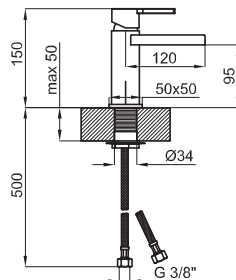

brassware / robinetterie URBAN C

- 1** Single lever basin mixer with 3/8" connections. Ø25 mm ceramic cartridge Length of hoses 320 mm. Without pop-up waste. Without aerator (cascade). Flow rate (mixed water) 4 l/min. at 3 bar.
 Mitigeur lavabo avec cartouche Ø25 mm. Flexibles raccordement 3/8" longueur 320 mm. Sans vidage. Chute d'eau en effet cascade. À 3 bars de pression (eau mélangée) 4 l/min.

100123660
N19999598

Chrome
Chromé

1.141,00 €

1

2

- 1** Wall mounted basin mixer with 1/2" connections. Ø25 mm ceramic cartridge. Without pop-up waste and without aerator (cascade). Flow rate (mixed water) 4 l/min. at 3 bar.
Mitigeur lavabo à encastrer avec cartouche Ø25 mm. Sans vidage. Sans mousseur. Chute d'eau en effet cascade. À 3 bars de pression (eau mélangée) 4 l/min.

100123664
N19999596

Chrome
Chromé

438,00 €

100123663
N19999600

White
Blanc

481,00 €

- 2** Wall mounted basin mixer with 1/2" connections. Ø25 mm ceramic cartridge. Without pop-up waste and without aerator (cascade). Flow rate (mixed water) 4 l/min. at 3 bar. Does not need connecting to the mains. Temperature indicator with LED lights. Shut-off valves with filters include
Mitigeur lavabo à encastrer avec cartouche Ø25 mm. Sans vidage. Sans mousseur. Chute d'eau en effet cascade. À 3 bars de pression (eau mélangée) 4 l/min. Ne requiert pas de connexion au réseau électrique. Indicateur de température avec lumière led. Robinets d'arrêt avec filtre inclus

100123662
N19999599

Chrome
Chromé

1.133,00 €

- Single lever bidet mixer with 3/8" connections. Ø25 mm ceramic cartridge Length of hoses 320 mm. Without pop-up waste. Without aerator (cascade). Flow rate (mixed water) 4 l/min. at 3 bar.
Mitigeur bidet avec cartouche Ø25 mm. Flexibles raccordement 3/8" longueur 320 mm. Sans vidage. Chute d'eau en effet cascade. À 3 bars de pression (eau mélangée) 4 l/min.