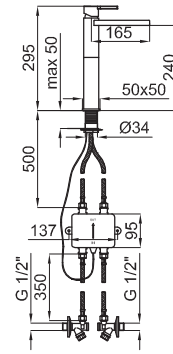

brassware / robinetterie URBAN C

- 1** Single lever basin mixer with 3/8" connections. Ø25 mm ceramic cartridge Length of hoses 320 mm. Without pop-up waste. Without aerator (cascade). Flow rate (mixed water) 4 l/min. at 3 bar.
 Mitigeur lavabo avec cartouche Ø25 mm. Flexibles raccordement 3/8" longueur 320 mm. Sans vidage. Chute d'eau en effet cascade. À 3 bars de pression (eau mélangée) 4 l/min.

100123661
N199999597

● Chrome
● Chromé

1.031,00 €

URBAN C

brassware - robinetterie

1

2

- 1** High spout single lever basin mixer with 3/8" connections. Ø25 mm ceramic cartridge Length of hoses 320 mm. Without aerator (cascade). Flow rate (mixed water) 4 l/min. at 3 bar.
Mitigeur lavabo bec haut avec cartouche Ø25 mm. Flexibles raccordement 3/8" longueur 320 mm. Sans vidage. Chute d'eau en effet cascade. À 3 bars de pression (eau mélangée) 4 l/min.

100093558
N19999774

Chrome
Chromé

350,00 €

100093555
N19999770

White
Blanc

385,00 €

- 2** High spout single lever basin mixer with 3/8" connections. Ø25 mm ceramic cartridge. Without aerator (cascade). Flow rate (mixed water) 4 l/min. at 3 bar. Does not need connecting to the mains. Temperature indicator with LED lights. Shut-off valves with filters include
Mitigeur lavabo bec haut avec cartouche Ø25 mm. Flexibles raccordement 3/8". Sans vidage. Chute d'eau en effet cascade. À 3 bars de pression (eau mélangée) 4 l/min. Ne requiert pas de connexion au réseau électrique. Indicateur de température avec lumière led. Robinets d'arrêt avec filtre inclus

100123660
N19999598

Chrome
Chromé

1.141,00 €

1

2

- 1** Wall mounted basin mixer with 1/2" connections. Ø25 mm ceramic cartridge. Without pop-up waste and without aerator (cascade). Flow rate (mixed water) 4 l/min. at 3 bar.
Mitigeur lavabo à encastrer avec cartouche Ø25 mm. Sans vidage. Sans mousseur. Chute d'eau en effet cascade. À 3 bars de pression (eau mélangée) 4 l/min.