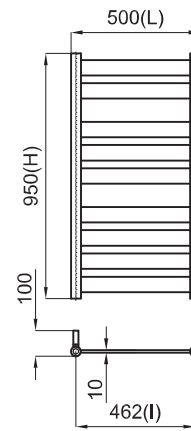

SKY
500x950 mm.

		
L mm	500	500
I mm	462	462
H mm	950	950
Tube N°	9	9
Watt ΔT = 50 K	246 W	399 W
Resist. W	400	400
Fij. N°	4	4

	100048011 N537000002		RAL 9016 white <i>Blanc RAL 9016</i>			275,00 €
	100048010 N537000001		Chrome <i>Chromé</i>			456,00 €
	100048329 N537000014		RAL 9016 white <i>Blanc RAL 9016</i>			525,00 €
	100048337 N537000034		Chrome <i>Chromé</i>			737,00 €
	100048330 N537000012		RAL 9016 white <i>Blanc RAL 9016</i>			578,00 €
	100048333 N537000019		Chrome <i>Chromé</i>			812,00 €

Included accessories:
Accessoires inclus:

SKY
500x1300 mm.

		
L mm	500	500
I mm	462	462
H mm	1300	1300
Tubo N°	13	13
Watt ΔT = 50 K	340 W	562 W
Resist. W	750	750
Fij. N°	4	4

	100048012 N537000004		RAL 9016 white <i>Blanc RAL 9016</i>			333,00 €
	100048014 N537000005		Chrome <i>Chromé</i>			580,00 €
	100048341 N537000027		RAL 9016 white <i>Blanc RAL 9016</i>			588,00 €
	100048322 N537000015		Chrome <i>Chromé</i>			856,00 €
	100048320 N537000022		RAL 9016 white <i>Blanc RAL 9016</i>			647,00 €
	100048332 N537000016		Chrome <i>Chromé</i>			941,00 €