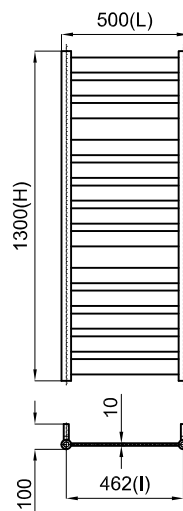

SKY
500x950 mm.

		
L mm	500	500
I mm	462	462
H mm	950	950
Tube N°	9	9
Watt ΔT = 50 K	246 W	399 W
Resist. W	400	400
Fij. N°	4	4

	100048011 N537000002		RAL 9016 white <i>Blanc RAL 9016</i>			275,00 €
	100048010 N537000001		Chrome <i>Chromé</i>			456,00 €
	100048329 N537000014		RAL 9016 white <i>Blanc RAL 9016</i>			525,00 €
	100048337 N537000034		Chrome <i>Chromé</i>			737,00 €
	100048330 N537000012		RAL 9016 white <i>Blanc RAL 9016</i>			578,00 €
	100048333 N537000019		Chrome <i>Chromé</i>			812,00 €

Included accessories:
Accessoires inclus:

SKY
500x1300 mm.

		
L mm	500	500
I mm	462	462
H mm	1300	1300
Tubo N°	13	13
Watt ΔT = 50 K	340 W	562 W
Resist. W	750	750
Fij. N°	4	4

	100048012 N537000004		RAL 9016 white <i>Blanc RAL 9016</i>			333,00 €
	100048014 N537000005		Chrome <i>Chromé</i>			580,00 €
	100048341 N537000027		RAL 9016 white <i>Blanc RAL 9016</i>			588,00 €
	100048322 N537000015		Chrome <i>Chromé</i>			856,00 €
	100048320 N537000022		RAL 9016 white <i>Blanc RAL 9016</i>			647,00 €
	100048332 N537000016		Chrome <i>Chromé</i>			941,00 €