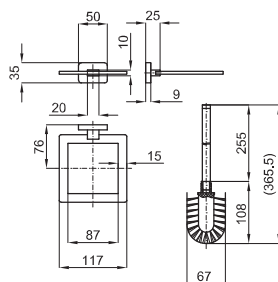

100042528
N641111601

Chrome
Chromé

61,00 €

Wall mounted brush holder
Porte-balai fixe

100042530
N641330001

Chrome
Chromé

106,00 €