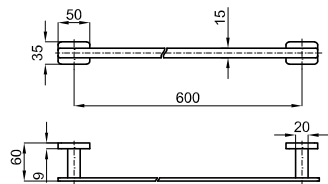

2

1 45 cm towel rail
Porte-serviettes fixe 1 barre 45 cm.

100042525
N641050901

Chrome
Chromé

100,00 €

2 60 cm towel rail
Porte-serviettes fixe 1 barre 60 cm.

100042526
N641051001

Chrome
Chromé