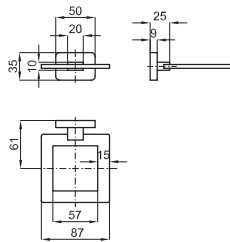

Wall mounted tumbler holder
Porte-gobelet fixe

100042531
N641360001

Chrome
Chromé

79,00 €