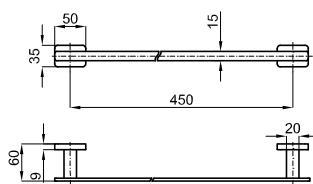

2

1 45 cm towel rail
Porte-serviettes fixe 1 barre 45 cm.

100042525
N641050901

Chrome
Chromé

100,00 €

2 60 cm towel rail
Porte-serviettes fixe 1 barre 60 cm.

100042526
N641051001

Chrome
Chromé