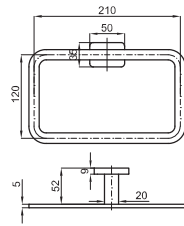

QUATRO

accessories - accessoires

Towel holder
Anneau porte-serviettes

100042527
N641051201

Chrome
Chromé

93,00 €