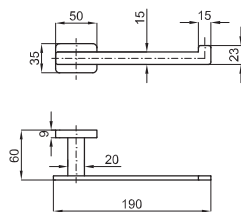

Roll holder without cover
Porte-papier sans couvercle

100042528
N641111601

Chrome
Chromé

61,00 €