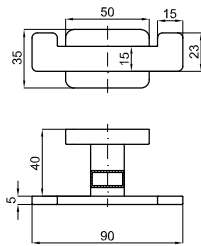

Robe hook
Crochet

100042524
N641020001

Chrome
Chromé

38,00 €