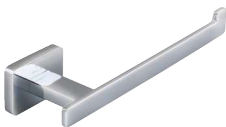

2

1 45 cm towel rail
Porte-serviettes fixe 1 barre 45 cm.

100042525
N641050901

Chrome
Chromé

100,00 €

2 60 cm towel rail
Porte-serviettes fixe 1 barre 60 cm.

100042526
N641051001

Chrome
Chromé

120,00 €

QUATRO

accessories - accessoires

Towel holder
Anneau porte-serviettes

100042527
N641051201

Chrome
Chromé

93,00 €

Wall mounted soap dish
Porte-savon fixe

100042529
N641310001

Chrome
Chromé

79,00 €

Wall mounted tumbler holder
Porte-gobelet fixe

100042531
N641360001

Chrome
Chromé

79,00 €

Roll holder without cover
Porte-papier sans couvercle

100042528
N641111601

Chrome
Chromé

61,00 €

Wall mounted brush holder
Porte-balai fixe

100042530
N641330001

Chrome
Chromé

106,00 €