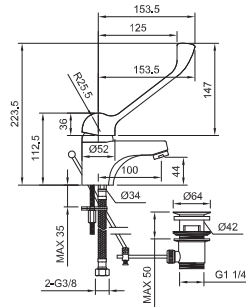

100063934  
N168199905

● Chrome  
● Chromé

207,00 €

**1** Wall mounted exposed shower mixer with Ø40 mm ceramic cartridge and 1/2" connections. Centre distance 150 +/-20 mm. Lever handle. Flow rate (mixed water) 22,6 l/min. at 3 bar.  
 Mitigeur externe douche avec cartouche Ø40 mm. Raccordements 1/2". Distance entre des raccords 150 +/-20 mm. Levier sanitaire. À 3 bars de pression (eau mélangée) 22,6 l/min.

100063932  
N168199908

● Chrome  
● Chromé

272,00 €

**2** Single lever concealed shower valve with Ø40 mm ceramic cartridge and 1/2" connections. Flow rate at 3 bar (mixed water) 35,7 l/min. Lever handle. Flow rate (mixed water) 35,69 l/min. at 3 bar.  
 Mitigeur douche à encastrer avec cartouche Ø40 mm. Raccordements 1/2". à 3 bars de pression (eau mélangée): 35,7 l/min. Levier sanitaire. À 3 bars de pression (eau mélangée) 35,69 l/min.

# MINI SANI

PMR

Single lever basin mixer with 40 mm ceramic cartridge, 3/8" connections, 370 mm. long hoses, pop-up waste set 1 1/4" and "plus" aerator. Lever handle. Flow rate (mixed water) 12,02 l/min. at 3 bar.  
 Mitigeur lavabo avec cartouche Ø40 mm. Flexibles raccordements 3/8" longueur 370 mm. Garniture de vidage 1 1/4". Mousseur "plus", levier sanitaire. À 3 bars de pression (eau mélangée) 12,02 l/min.

# MINI SANI

PMR

Wall mounted exposed shower mixer with 40 mm ceramic cartridge and 1/2" connections. Centre distance 150 +/- 15 mm. Flow rate (mixed water) 13,37 l/min. at 3 bar.  
 Mitigeur externe douche avec cartouche Ø40 mm. Raccordements 1/2". Levier sanitaire. Distance entre des raccords 150 +/-15 mm. À 3 bars de pression (eau mélangée) 13,37 l/min.