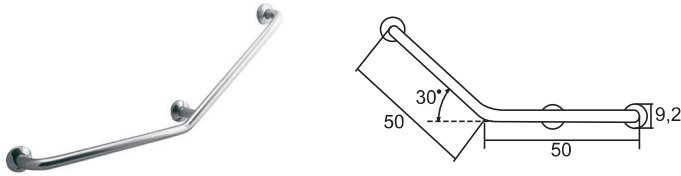

100042153 N617013945 Shiny stainless steel
Acier Inox poli 3,8 **321,00 €**

100042154 N617013996 Shiny S. steel moulded grip
Acier Inox anti empreinte 3,8 **321,00 €**

100042155 N617013997 S. steel white epoxy
Acier Inox epoxy blanc 3,8 **303,00 €**

2 70x74 cm. corner grab rail without vertical bar
Barre de maintien d'angle 70x74 cm. sans barre verticale

100042199 N617583845 Shiny stainless steel
Acier Inox poli 2 **276,00 €**

100042200 N617583896 Shiny S. steel moulded grip
Acier Inox anti empreinte 2 **276,00 €**

100042201 N617583897 S. steel white epoxy
Acier Inox epoxy blanc 2 **247,00 €**

50x50 cm 30° grab rail
Barre murale coudeée 50x50 cm. 30°

100042156 N617014045 Shiny stainless steel
Acier Inox poli 2,3 **200,00 €**

100042157 N617014096 Shiny S. steel moulded grip
Acier Inox anti empreinte 2,3 **200,00 €**

100042158 N617014097 S. steel white epoxy
Acier Inox epoxy blanc 2,3 **174,00 €**