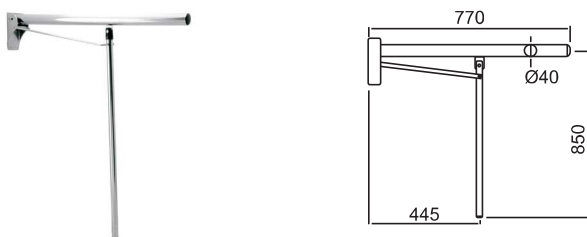

Vertical folding rail
Barre rabattable verticale pour mur plâtre

100042168 N617014645 Shiny stainless steel
Acier Inox poli 2,3 **366,00 €**

100042169 N617014696 Shiny S. steel moulded grip
Acier Inox anti empreinte 2,3 **366,00 €**

100042170 N617014697 S. steel white epoxy
Acier Inox epoxy blanc 2,3 **334,00 €**