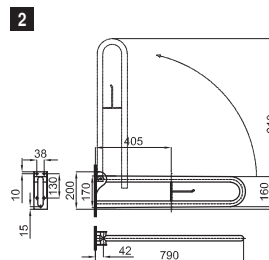

EASY

PMR

1 60 cm vertical folding grab rail with roll holder
Barre de maintien rabattable verticale 60 cm. avec porte-papier

2 80 cm vertical folding grab rail with roll holder
Barre de maintien rabattable verticale 80 cm. avec porte-papier

100042138 N617012245		Shiny stainless steel <i>Acier Inox poli</i>		244,00 €
100042139 N617012296		Shiny S. steel moulded grip <i>Acier Inox anti empreinte</i>		244,00 €
100042140 N617012297		S. steel white epoxy <i>Acier Inox epoxy blanc</i>		229,00 €
100042171 N617016245		Shiny stainless steel <i>Acier Inox poli</i>		284,00 €
100042172 N617016296		Shiny S. steel moulded grip <i>Acier Inox anti empreinte</i>		284,00 €
100042173 N617016297		S. steel white epoxy <i>Acier Inox epoxy blanc</i>		239,00 €