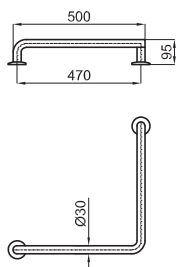

100042164 N617014297  S. steel white epoxy  
Acier Inox epoxy blanc  4,1 **785,00 €**

Vertical folding rail  
Barre rabattable verticale pour mur plâtre

100042168 N617014645  Shiny stainless steel  
Acier Inox poli  2,3 **366,00 €**

# EASY

PMR

50x50 cm 90° grab rail  
Barre murale coudeée 50x50 cm. 90°

100042159 N617014145		Shiny stainless steel Acier Inox poli		200,00 €
100042160 N617014196		Shiny S. steel moulded grip Acier Inox anti empreinte		200,00 €
100042161 N617014197		S. steel white epoxy Acier Inox epoxy blanc		176,00 €