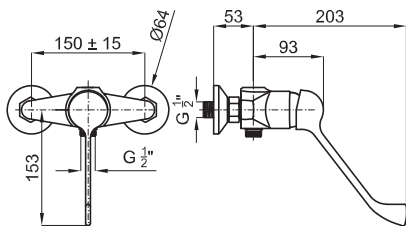

100082862  
N140140042

118,00 €

100082863  
N140140044

96,00 €

Single lever bidet mixer with 40 mm ceramic cartridge, 3/8" connections, 370 mm. long hoses, pop-up waste set 1 1/4" and "plus" aerator. Lever handle. Flow rate (mixed water) 12,01 l/min. at 3 bar.  
 Mitigeur bidet avec cartouche Ø40 mm. Flexibles raccordements 3/8" longueur 370 mm. Garniture de vidage 1 1/4". Mousseur "plus". Levier sanitaire. À 3 bars de pression (eau mélangée) 12,01 l/min.

# MINI SANI

PMR

Wall mounted exposed shower mixer with 40 mm ceramic cartridge and 1/2" connections. Centre distance 150 +/- 15 mm. Flow rate (mixed water) 13,37 l/min. at 3 bar.  
 Mitigeur externe douche avec cartouche Ø40 mm. Raccordements 1/2". Levier sanitaire. Distance entre des raccords 150 +/-15 mm. À 3 bars de pression (eau mélangée) 13,37 l/min.

100082861  
N140140040

Chrome  
Chromé

119,00 €

Single lever concealed shower valve with 40 mm ceramic cartridge and 1/2" connections. Lever handle. Flow rate at 3 bar (mixed water) 25,4 l/min  
 Mitigeur douche à encastrer avec cartouche Ø40 mm. Raccordements 1/2". Levier sanitaire. À 3 bars de pression (eau mélangée) 25,4 l/min.