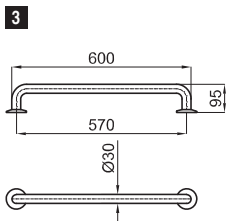

100042193  
N617310045

Shiny stainless steel  
Acier Inox poli

106,00 €

30 cm. grab rail  
Barre murale 30 cm.

100042147 N617013245		Shiny stainless steel Acier Inox poli		105,00 €
100042149 N617013297		S. steel white epoxy Acier Inox epoxy blanc		88,00 €