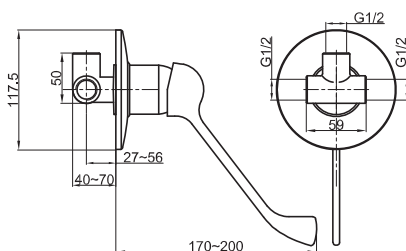

100082862  
N140140042

118,00 €

100082863  
N140140044

96,00 €

Single lever bidet mixer with 40 mm ceramic cartridge, 3/8" connections, 370 mm. long hoses, pop-up waste set 1 1/4" and "plus" aerator. Lever handle. Flow rate (mixed water) 12,01 l/min. at 3 bar.  
 Mitigeur bidet avec cartouche Ø40 mm. Flexibles raccordements 3/8" longueur 370 mm. Garniture de vidage 1 1/4". Mousseur "plus". Levier sanitaire. À 3 bars de pression (eau mélangée) 12,01 l/min.

# MINI SANI

PMR

Wall mounted exposed shower mixer with 40 mm ceramic cartridge and 1/2" connections. Centre distance 150 +/- 15 mm. Flow rate (mixed water) 13,37 l/min. at 3 bar.  
 Mitigeur externe douche avec cartouche Ø40 mm. Raccordements 1/2". Levier sanitaire. Distance entre des raccords 150 +/-15 mm. À 3 bars de pression (eau mélangée) 13,37 l/min.

100082861  
N140140040

Chrome  
Chromé

119,00 €

Single lever concealed shower valve with 40 mm ceramic cartridge and 1/2" connections. Lever handle. Flow rate at 3 bar (mixed water) 25,4 l/min  
 Mitigeur douche à encastrer avec cartouche Ø40 mm. Raccordements 1/2". Levier sanitaire. À 3 bars de pression (eau mélangée) 25,4 l/min.