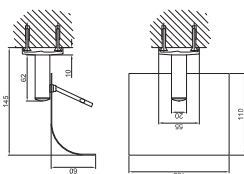

Roll holder with cover
Porte-papier avec couvercle

100042185 N617111545		Shiny stainless steel Acier Inox poli		45,00 €