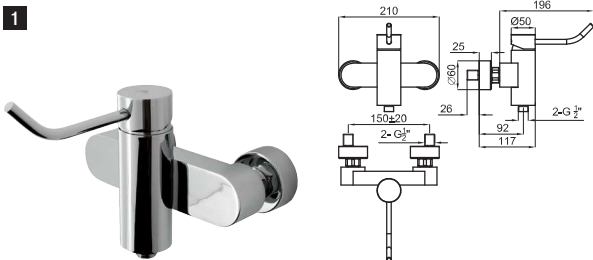

100101700  
N199999676

Black  
Noir

38,00 €

**2** Extendable tube with elbow for NK Sani basin  
Tube extensible avec coude pour lavabo NK Sani

100102295  
N499816922

White  
Blanc

20,00 €

Single lever basin mixer with Ø35 mm ceramic cartridge, 3/8" connections, 370 mm. long hoses., pop-up waste set 1 1/4" and "plus" aerator. Lever handle. Flow rate (mixed water) 12,25 l/min. at 3 bar.  
 Mitigeur lavabo avec cartouche Ø35 mm. Flexibles raccordements 3/8" longueur 370 mm. Garniture de vidage 1 1/4". Mousseur "plus". Levier sanitaire. À 3 bars de pression (eau mélangée) 12,25 l/min.

100063934  
N168199905

● Chrome  
● Chromé

207,00 €

**1** Wall mounted exposed shower mixer with Ø40 mm ceramic cartridge and 1/2" connections. Centre distance 150 +/-20 mm. Lever handle. Flow rate (mixed water) 22,6 l/min. at 3 bar.  
 Mitigeur externe douche avec cartouche Ø40 mm. Raccordements 1/2". Distance entre des raccords 150 +/-20 mm. Levier sanitaire. À 3 bars de pression (eau mélangée) 22,6 l/min.

100063932  
N168199908

● Chrome  
● Chromé

272,00 €

**2** Single lever concealed shower valve with Ø40 mm ceramic cartridge and 1/2" connections. Flow rate at 3 bar (mixed water) 35,7 l/min. Lever handle. Flow rate (mixed water) 35,69 l/min. at 3 bar.  
 Mitigeur douche à encastrer avec cartouche Ø40 mm. Raccordements 1/2". à 3 bars de pression (eau mélangée): 35,7 l/min. Levier sanitaire. À 3 bars de pression (eau mélangée) 35,69 l/min.