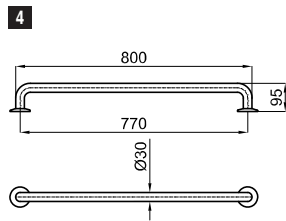

100042193  
N617310045

Shiny stainless steel  
Acier Inox poli

106,00 €

30 cm. grab rail  
Barre murale 30 cm.

100042147 N617013245		Shiny stainless steel Acier Inox poli		105,00 €
100042149 N617013297		S. steel white epoxy Acier Inox epoxy blanc		88,00 €