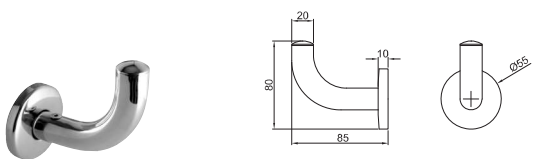

Robe hook
Crochet

100042183
N617020045

Shiny stainless steel
Acier Inox poli

34,00 €

1