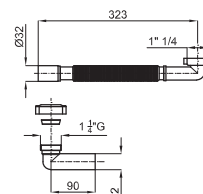

1 Concealed trap with trim for NK Sani basin
Siphon encastré avec enjoliveur pour lavabo NK Sani

100101700
N199999676

Black
Noir

38,00 €

2 Extendable tube with elbow for NK Sani basin
Tube extensible avec coude pour lavabo NK Sani

100102295
N499816922

White
Blanc

20,00 €