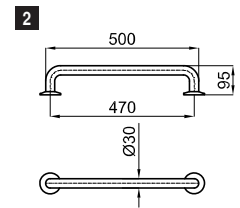

100042193  
N617310045

Shiny stainless steel  
Acier Inox poli

106,00 €

30 cm. grab rail  
Barre murale 30 cm.

100042147 N617013245		Shiny stainless steel Acier Inox poli		105,00 €
100042149 N617013297		S. steel white epoxy Acier Inox epoxy blanc		88,00 €

1 40 cm. grab rail  
Barre murale 40 cm.

100042132 N617010945		Shiny stainless steel Acier Inox poli		114,00 €
100042133 N617010996		Shiny S. steel moulded grip Acier Inox anti empreinte		114,00 €

2 50 cm. grab rail  
Barre murale 50 cm.