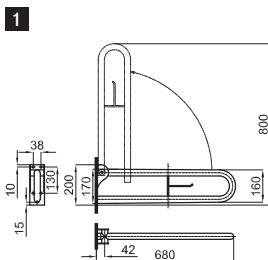

EASY

PMR

1 60 cm vertical folding grab rail with roll holder
Barre de maintien rabattable verticale 60 cm. avec porte-papier

2 80 cm vertical folding grab rail with roll holder
Barre de maintien rabattable verticale 80 cm. avec porte-papier

100042138 N617012245		Shiny stainless steel <i>Acier Inox poli</i>		244,00 €
100042139 N617012296		Shiny S. steel moulded grip <i>Acier Inox anti empreinte</i>		244,00 €
100042140 N617012297		S. steel white epoxy <i>Acier Inox epoxy blanc</i>		229,00 €
100042171 N617016245		Shiny stainless steel <i>Acier Inox poli</i>		284,00 €
100042172 N617016296		Shiny S. steel moulded grip <i>Acier Inox anti empreinte</i>		284,00 €
100042173 N617016297		S. steel white epoxy <i>Acier Inox epoxy blanc</i>		239,00 €