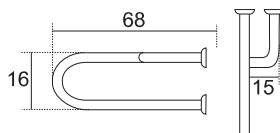

Grab rail 3 wall fixing
Barre double 3 appuis muraux

100042144 N617013045		Shiny stainless steel <i>Acier Inox poli</i>		286,00 €
100042145 N617013096		Shiny S. steel moulded grip <i>Acier Inox anti empreinte</i>		286,00 €
100042146 N617013097		S. steel white epoxy <i>Acier Inox epoxy blanc</i>		249,00 €