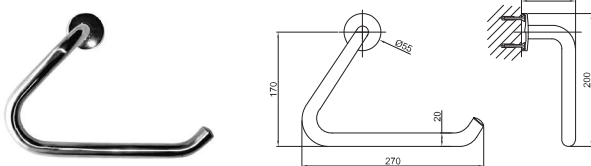

100082861  
N140140040

Chrome  
Chromé

119,00 €

Single lever concealed shower valve with 40 mm ceramic cartridge and 1/2" connections. Lever handle. Flow rate at 3 bar (mixed water) 25,4 l/min  
 Mitigeur douche à encastrer avec cartouche Ø40 mm. Raccordements 1/2". Levier sanitaire. À 3 bars de pression (eau mélangée) 25,4 l/min.

34,00 €

1

1 27 cm towel holder  
Anneau porte-serviettes 27 cm.

2

2 Wall mounted soap dish  
Porte-savon fixe

100042184  
N617071145

Shiny stainless steel  
Acier Inox poli

68,00 €