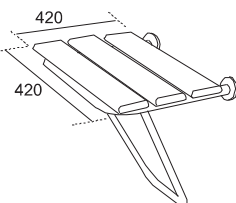

Fixed seat
Siège fixe

100042187 N617250045		Shiny stainless steel Acier Inox poli		477,00 €
100042188 N617250097		S. steel white epoxy Acier Inox epoxy blanc		377,00 €