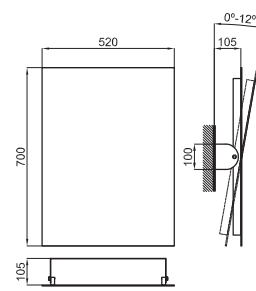

NK SANI

PMR

1 65cm wall hung basin, with overflow. Includes the fixings kit 100041225 - N421040000
Lavabo 65 cm. suspendu avec trop plein et fixations 100041225 - N421040000. Spécial pour PMR (Personnes à mobilité réduite)

100111696
N396990856

White
Blanc

215,00 €

2 EASY - 70x52 cm reclined mirror
EASY - Miroir incliné 70x52 cm.

100108180
N841009958

Mirror
Miroir

440,00 €