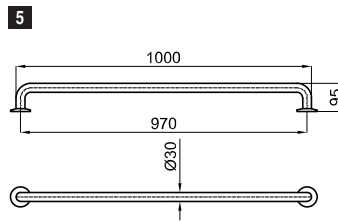

100042193  
N617310045

Shiny stainless steel  
Acier Inox poli

106,00 €

30 cm. grab rail  
Barre murale 30 cm.

100042147 N617013245		Shiny stainless steel Acier Inox poli		105,00 €
100042149 N617013297		S. steel white epoxy Acier Inox epoxy blanc		88,00 €