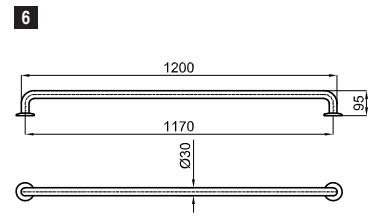

100042193  
N617310045

Shiny stainless steel  
Acier Inox poli

106,00 €

30 cm. grab rail  
Barre murale 30 cm.

100042147 N617013245		Shiny stainless steel Acier Inox poli		105,00 €
100042149 N617013297		S. steel white epoxy Acier Inox epoxy blanc		88,00 €