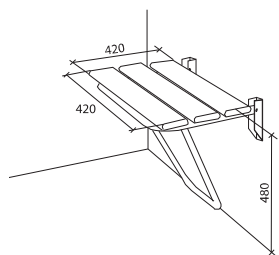

# EASY

PMR

50x50 cm 90° grab rail  
Barre murale coudeée 50x50 cm. 90°

100042159 N617014145		Shiny stainless steel Acier Inox poli		200,00 €
100042160 N617014196		Shiny S. steel moulded grip Acier Inox anti empreinte		200,00 €
100042161 N617014197		S. steel white epoxy Acier Inox epoxy blanc		176,00 €

30x30 cm 45° Grab rail  
Barre murale coudeée 30x30 cm. 45°

100042165 N617014545		Shiny stainless steel Acier Inox poli		174,00 €
100042167 N617014597		S. steel white epoxy Acier Inox epoxy blanc		162,00 €