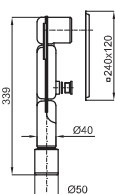

1 Concealed trap with trim for NK Sani basin
Siphon encastré avec enjoliveur pour lavabo NK Sani

100101700
N199999676

Black
Noir

38,00 €

2 Extendable tube with elbow for NK Sani basin
Tube extensible avec coude pour lavabo NK Sani

100102295
N499816922

White
Blanc

20,00 €