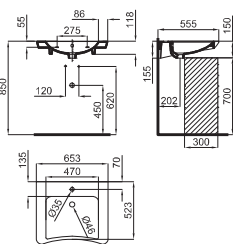

NK SANI

PMR

1 65cm wall hung basin, with overflow. Includes the fixings kit 100041225 - N421040000
Lavabo 65 cm. suspendu avec trop plein et fixations 100041225 - N421040000. Spécial pour PMR (Personnes à mobilité réduite)

100111696
N396990856

White
Blanc

215,00 €

2 EASY - 70x52 cm reclined mirror
EASY - Miroir incliné 70x52 cm.

100108180
N841009958

Mirror
Miroir

440,00 €