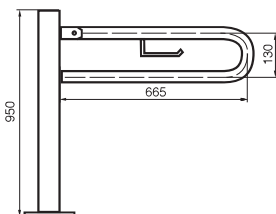

Vertical double folding grab rail with floor support and roll holder
Barre de maintien double verticale avec pied et porte-papier

100042196 N617573845		Shiny stainless steel <i>Acier Inox poli</i>		680,00 €
100042197 N617573896		Shiny S. steel moulded grip <i>Acier Inox anti empreinte</i>		680,00 €
100042198 N617573897		S. steel white epoxy <i>Acier Inox epoxy blanc</i>		670,00 €