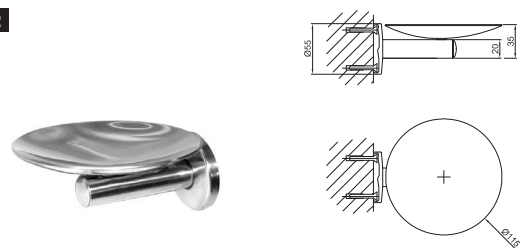

100082861  
N140140040

Chrome  
Chromé

119,00 €

Single lever concealed shower valve with 40 mm ceramic cartridge and 1/2" connections. Lever handle. Flow rate at 3 bar (mixed water) 25,4 l/min  
 Mitigeur douche à encastrer avec cartouche Ø40 mm. Raccordements 1/2". Levier sanitaire. À 3 bars de pression (eau mélangée) 25,4 l/min.

100082878  
N140140051

Chrome  
Chromé

134,00 €

**EASY**  
PMR

accessories - accessoires EASY

Robe hook  
Crochet

100042183  
N617020045

Shiny stainless steel  
Acier Inox poli

34,00 €

1

1 27 cm towel holder  
Anneau porte-serviettes 27 cm.

2

2 Wall mounted soap dish  
Porte-savon fixe

100042184  
N617071145

Shiny stainless steel  
Acier Inox poli

68,00 €

100042193  
N617310045

Shiny stainless steel  
Acier Inox poli

106,00 €

30 cm. grab rail  
Barre murale 30 cm.

100042147 N617013245		Shiny stainless steel Acier Inox poli		105,00 €
100042149 N617013297		S. steel white epoxy Acier Inox epoxy blanc		88,00 €