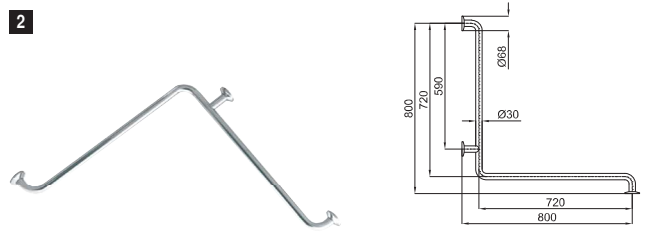

Grab rail 3 wall-floor  
*Barre de maintien fixation sol-mur*

100042150 N617013845		Shiny stainless steel <i>Acier Inox poli</i>		248,00 €
100042151 N617013896		Shiny S. steel moulded grip <i>Acier Inox anti empreinte</i>		248,00 €
100042152 N617013897		S. steel white epoxy <i>Acier Inox epoxy blanc</i>		234,00 €

# EASY

PMR

1

2

**1** 70x74 cm. corner grab rail  
Barre horizontale d'angle 70x74 cm.

100042153 N617013945  Shiny stainless steel  
Acier Inox poli  3,8 **321,00 €**

100042154 N617013996  Shiny S. steel moulded grip  
Acier Inox anti empreinte  3,8 **321,00 €**