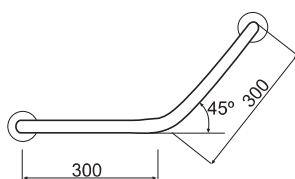

100042164 N617014297  S. steel white epoxy  
Acier Inox epoxy blanc  4,1 **785,00 €**

Vertical folding rail  
Barre rabattable verticale pour mur plâtre

100042168 N617014645  Shiny stainless steel  
Acier Inox poli  2,3 **366,00 €**

# EASY

PMR

50x50 cm 90° grab rail  
Barre murale coudeée 50x50 cm. 90°

100042159 N617014145		Shiny stainless steel Acier Inox poli		200,00 €
100042160 N617014196		Shiny S. steel moulded grip Acier Inox anti empreinte		200,00 €
100042161 N617014197		S. steel white epoxy Acier Inox epoxy blanc		176,00 €