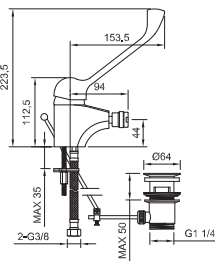

# MINI SANI

PMR

Single lever basin mixer with 40 mm ceramic cartridge, 3/8" connections, 370 mm. long hoses, pop-up waste set 1 1/4" and "plus" aerator. Lever handle. Flow rate (mixed water) 12,02 l/min. at 3 bar.  
 Mitigeur lavabo avec cartouche Ø40 mm. Flexibles raccordements 3/8" longueur 370 mm. Garniture de vidage 1 1/4". Mousseur "plus", levier sanitaire. À 3 bars de pression (eau mélangée) 12,02 l/min.

100082862  
N140140042

118,00 €

100082863  
N140140044

96,00 €

Single lever bidet mixer with 40 mm ceramic cartridge, 3/8" connections, 370 mm. long hoses, pop-up waste set 1 1/4" and "plus" aerator. Lever handle. Flow rate (mixed water) 12,01 l/min. at 3 bar.  
 Mitigeur bidet avec cartouche Ø40 mm. Flexibles raccordements 3/8" longueur 370 mm. Garniture de vidage 1 1/4". Mousseur "plus". Levier sanitaire. À 3 bars de pression (eau mélangée) 12,01 l/min.

# MINI SANI

PMR

Wall mounted exposed shower mixer with 40 mm ceramic cartridge and 1/2" connections. Centre distance 150 +/- 15 mm. Flow rate (mixed water) 13,37 l/min. at 3 bar.  
 Mitigeur externe douche avec cartouche Ø40 mm. Raccordements 1/2". Levier sanitaire. Distance entre des raccords 150 +/-15 mm. À 3 bars de pression (eau mélangée) 13,37 l/min.

100082861  
N140140040

Chrome  
Chromé

119,00 €

Single lever concealed shower valve with 40 mm ceramic cartridge and 1/2" connections. Lever handle. Flow rate at 3 bar (mixed water) 25,4 l/min  
 Mitigeur douche à encastrer avec cartouche Ø40 mm. Raccordements 1/2". Levier sanitaire. À 3 bars de pression (eau mélangée) 25,4 l/min.