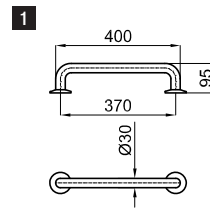

100042193  
N617310045

Shiny stainless steel  
Acier Inox poli

106,00 €

30 cm. grab rail  
Barre murale 30 cm.

100042147 N617013245		Shiny stainless steel Acier Inox poli		105,00 €
100042149 N617013297		S. steel white epoxy Acier Inox epoxy blanc		88,00 €