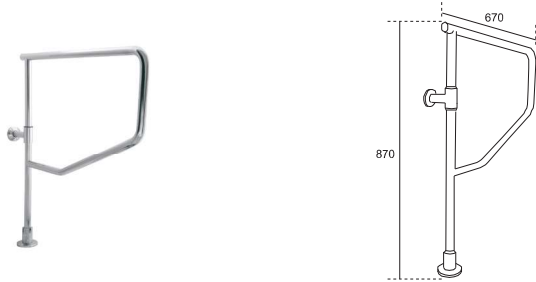

# EASY

PMR

1

2

**1** 70x74 cm. corner grab rail  
Barre horizontale d'angle 70x74 cm.

100042153 N617013945  Shiny stainless steel  
Acier Inox poli  3,8 **321,00 €**

100042154 N617013996  Shiny S. steel moulded grip  
Acier Inox anti empreinte  3,8 **321,00 €**

100042155 N617013997  S. steel white epoxy  
Acier Inox epoxy blanc  3,8 **303,00 €**

**2** 70x74 cm. corner grab rail without vertical bar  
Barre de maintien d'angle 70x74 cm. sans barre verticale

100042199 N617583845  Shiny stainless steel  
Acier Inox poli  2 **276,00 €**

100042200 N617583896  Shiny S. steel moulded grip  
Acier Inox anti empreinte  2 **276,00 €**

100042201 N617583897  S. steel white epoxy  
Acier Inox epoxy blanc  2 **247,00 €**

50x50 cm 30° grab rail  
Barre murale coudeée 50x50 cm. 30°

180° swivel grab rail  
Barre mobile horizontale 180°

100042162 N617014245  Shiny stainless steel  
Acier Inox poli  4,1 **795,00 €**

100042163 N617014296  Shiny S. steel moulded grip  
Acier Inox anti empreinte  4,1 **795,00 €**