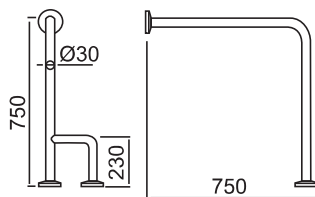

Grab rail 3 wall-floor
Barre de maintien fixation sol-mur

100042150 N617013845		Shiny stainless steel <i>Acier Inox poli</i>		248,00 €
100042151 N617013896		Shiny S. steel moulded grip <i>Acier Inox anti empreinte</i>		248,00 €
100042152 N617013897		S. steel white epoxy <i>Acier Inox epoxy blanc</i>		234,00 €