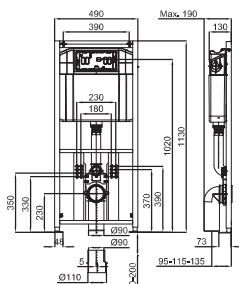

1 Concealed cistern with frame for installation in light walls, includes the fixing kit 100041103 - N398160000.

Bati support + réservoir encastré pour WC suspendu. Installation mur non porteur avec Kit de fixation 100041103 - N398160000 et tube de connection avec WC.

kiwa

100044230
N398349300

449,00 €

2 Concealed frame for wall hung bidet, for installation in light wall, with the fixing kit 100041103 - N398160000 and includes elbow-plates to fix the water inlet hoses.

Bati support pour bidet suspendu. Installation mur non porteur avec Kit de fixation 100041103 - N398160000 Coude plaque pour installation flexibles.

100041100
N398073500

366,00 €