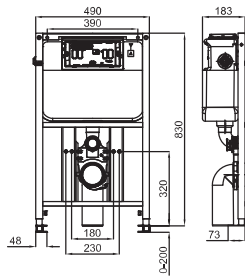

100041122  
N398379501

Chrome  
Chromé

251,00 €

Double flush button for Premium Line concealed cistern.  
Plaque de commande double poussoir. Pour installation dans réservoir à encastrer Premium Line.

100041112  
N398350201

1 Concealed cistern with 830mm height frame, for installation in light wall, includes the fixing kit 100041103 - N398160000 and connection pipes to the WC. Reduced height. Suitable for fitting under a window. Possibility of activating on the front or the top.

Bati support + réservoir encastré pour WC suspendu hauteur 830 mm installation mur non porteur avec kit de fixation 100041103 - N398160000 et tubes de connection avec le WC. Taille réduite pour installation sous fenêtre. Avec possibilité de déclenchement frontal ou supérieur