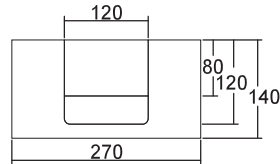

100041122  
N398379501

Chrome  
Chromé

251,00 €

Double flush button for Premium Line concealed cistern.  
Plaque de commande double poussoir. Pour installation dans réservoir à encastrer Premium Line.

100041112  
N398350201