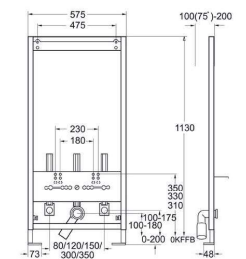

1 Concealed cistern with frame for installation in light walls, includes the fixing kit 100041103 - N398160000.

Bati support + réservoir encastré pour WC suspendu. Installation mur non porteur avec Kit de fixation 100041103 - N398160000 et tube de connection avec WC.

kiwa

100044230
N398349300

449,00 €

2 Concealed frame for wall hung bidet, for installation in light wall, with the fixing kit 100041103 - N398160000 and includes elbow-plates to fix the water inlet hoses.

Bati support pour bidet suspendu. Installation mur non porteur avec Kit de fixation 100041103 - N398160000 Coude plaque pour installation flexibles.

100041100
N398073500

366,00 €