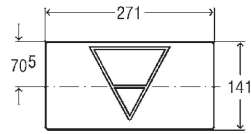

Installation Systems - Systèmes d'Installation: PREMIUM LINE

sanitaryware - sanitaire

Anti vandalism double flush button for Premium Line concealed cistern.
Plaque de commande anti vandalisme double poussoir métallique. Pour installation dans réservoir à encastrer Premium Line.

100041122
N398379501

Chrome
Chromé

251,00 €