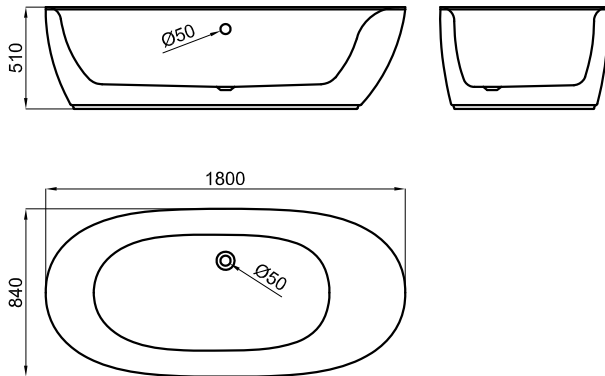

## SIZES cm. • FORMATS cm.

180 x 84 • 51h

## DRAWINGS mm. • PLANS mm.

## PACKAGING DETAILS • DONNÉES D'EXPÉDITION

DIMENSIONS DIMENSIONS		VOLUME VOLUME	NET WEIGHT POIDS NET	GROSS WEIGHT POIDS BRUT
L	185 cm	1,14 m³	39 Kg	60 Kg
W	89 cm			
H	69 cm			