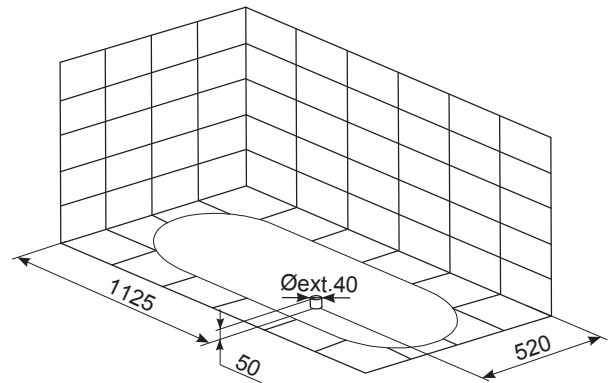

## SIZES cm. • FORMATS cm.

180 x 84 • 51h

## PACKAGING DETAILS • DONNÉES D'EXPÉDITION

DIMENSIONS DIMENSIONS		VOLUME VOLUME	NET WEIGHT POIDS NET	GROSS WEIGHT POIDS BRUT
L	185 cm	1,14 m³	39 Kg	60 Kg
W	89 cm			
H	69 cm			