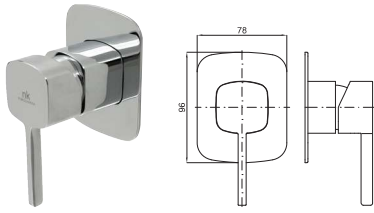

Single lever concealed shower mixer trim kit
Partie externe mitigeur encastré douche