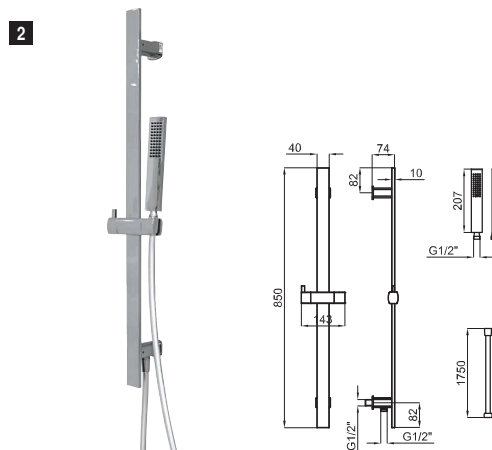

1 NK CONCEPT SHOWER PACK. Includes handshower bar with bracket, 100038634 - N158760001 COTA handshower and 100137848 - N199999490 flexible hose.
PACK DOUCHE NK CONCEPT. Comprend barre de douche avec support, douchette COTA 100038634 - N158760001 et flexible 100137848 - N199999490.

100149195
N199999394

Chrome
Chromé

272,00 €

2 NK CONCEPT-C SHOWER PACK. Includes handshower bar with bracket, 100038634 - N158760001 COTA handshower, with 100137848 - N199999490 flexible hose and water connection.
PACK DOUCHE NK CONCEPT-C. Comprend barre de douche avec support, douchette COTA 100038634 - N158760001, flexible 100137848 - N199999490 et prise d'eau.

100149207
N199999393

Chrome
Chromé

310,00 €