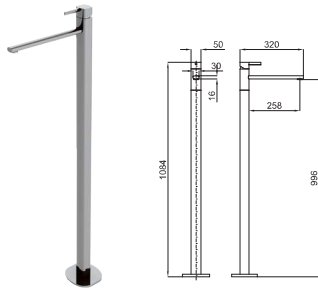

100140681  
N199999426

Chrome  
Chromé

224,00 €

1

**1** Single lever basin mixer trim kit. Ø35 mm ceramic cartridge. Without pop up waste. Flow rate (mixed water) 5 L/min at 3 bar. Possibility of vertical and horizontal installation.  
*Partie externe mitigeur lavabo encastré avec cartouche céramique de 35mm. Sans vidage. Le débit à 3 bars est de 5l/min (eau mitigée). Possibilité d'installation verticale ou horizontale*

## SMART BOX BASIN

**2** SMART BOX BASIN. Universal and quick installation for basin mixer. 1/2" connections. Possibility of vertical and horizontal installation.  
*SMART BOX BASIN. Corps encastré installation rapide universelle pour mitigeur lavabo. Connexions 1/2". Possibilité d'installation horizontale et verticale.*

100144928  
N199999427

91,00 €

1

**1** Floor mounted single lever basin mixer. Ø40 mm ceramic cartridge. Flow rate (mixed water) 5 L/min at 3 bar. It has to be purchased together with floor mounted Smart box 100149141-N199999397  
*Mitigeur vasque installation au sol. Cartouche céramique de Ø40 mm. Corps interne Smartbox robinetterie installation au sol nécessaire 100149141 - N199999397*