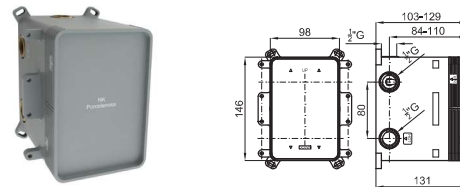

2 SMART BOX TERMO

1	Thermostatic smart box external component. <i>Pièce externe Smartbox thermostatique</i>		100145072 N199999425	Chrome Chromé	1,2	224,00 €
2A	SMART BOX TERMO. Universal and quick installation for thermostatic 1, 2 or 3 ways with wax thermostatic element, ceramic cartridge and 1/2" connections. Flow rate is 20,2 L/min at 3 bar for all outputs. Non return valves, with silencer and two 1/2" plugs included. <i>SMART BOX TERMO. Corps encastré d'installation rapide universelle pour thermostatique à 1, 2 ou 3 sorties. Avec cartouche thermostatique en cire incorporée et connexions 1/2". Le débit à 3 bars de pression est de 20,2 l/min aux trois sorties. Clapets anti-retour, silencieux et 2 bouchons 1/2 inclus.</i>		100124168 N199999570		2,5	136,00 €
2B	SMART BOX. Internal component for built-in thermostatic 100124168 - N199999570 <i>SMART BOX. Pièces internes pour corps encastré thermostatique 100124168 - N199999570</i>		100124171 N199999576		1,34	222,00 €