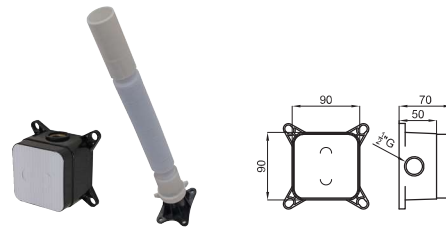

## SMART BOX BASIN

**2** SMART BOX BASIN. Universal and quick installation for basin mixer. 1/2" connections. Possibility of vertical and horizontal installation.  
*SMART BOX BASIN. Corps encastré installation rapide universelle pour mitigeur lavabo. Connexions 1/2". Possibilité d'installation horizontale et verticale.*

100144928  
N199999427

91,00 €

1

**1** Floor mounted single lever basin mixer. Ø40 mm ceramic cartridge. Flow rate (mixed water) 5 L/min at 3 bar. It has to be purchased together with floor mounted Smart box 100149141-N199999397  
*Mitigeur vasque installation au sol. Cartouche céramique de Ø40 mm. Corps interne Smartbox robinetterie installation au sol nécessaire 100149141 - N199999397*

## SMART BOX BATH

**2** SMART BOX BATH. Built-in body with universal quick installation for floor taps with 1/2" connections.  
*SMART BOX BATH. Corps encastré installation rapide universelle pour robinetteries installation au sol avec connexions 1/2".*

100149141  
N199999397

85,00 €

Single lever bidet mixer with 3/8" connections. Ø25 mm ceramic cartridge. Length of hoses 400 mm. Without pop-up waste set 1 1/4". "Plus" aerator. Flow rate (mixed water) 5 l/min. at 3 bar.  
*Mitigeur bidet avec cartouche Ø25 mm. Flexibles raccordement 3/8" longueur 400 mm., sans garniture de vidage 1 1/4". Avec mousseur "plus". À 3 bars de pression (eau mélangée) 5 l/min.*