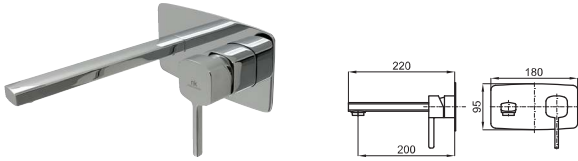

Mitigeur lavabo bec haut 229 mm avec cartouche Ø25 mm. Flexibles raccordement 3/8" longueur 400 mm., sans garniture de vidage 1 1/4". Avec mousseur "plus". Ouverture à froid. À 3 bars de pression (eau mélangée) 5 l/min.

100140459  
N199999455

Chrome  
Chromé

196,00 €

**2** 305 mm high spout Single lever basin mixer with 3/8" connections. Ø25 mm ceramic cartridge. Length of hoses 400 mm. Without pop-up waste set 1 1/4". "Plus" aerator. Cold-water opening. Flow rate (mixed water) 5 l/min. at 3 bar.

Mitigeur lavabo bec haut 305 mm avec cartouche Ø25 mm. Flexibles raccordement 3/8" longueur 400 mm., sans garniture de vidage 1 1/4". Avec mousseur "plus". Ouverture à froid. À 3 bars de pression (eau mélangée) 5 l/min.

100140681  
N199999426

Chrome  
Chromé

224,00 €

1

**1** Single lever basin mixer trim kit. Ø35 mm ceramic cartridge. Without pop up waste. Flow rate (mixed water) 5 L/min at 3 bar. Possibility of vertical and horizontal installation.  
*Partie externe mitigeur lavabo encastré avec cartouche céramique de 35mm. Sans vidage. Le débit à 3 bars est de 5l/min (eau mitigée). Possibilité d'installation verticale ou horizontale*