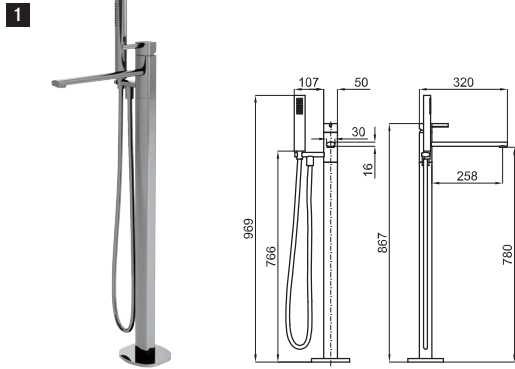

2 SMART BOX BATH

1 Floor mounted single lever bath shower mixer. Ø40 mm TRI-CONTROL ceramic cartridge with integrated diverter. Includes hand shower COTA 100038634 - N158760001 and 150cm shower hose 100137847 - N199999496. It has to be purchased together with floormounted Smart box 100149141- N199999397
Mitigeur bain/douche installation au sol complet avec flexible 100137847 - N199999496 et douchette COTA 100038634 - N158760001. Cartouche céramique TRI-CONTROL Ø40 mm avec inverseur intégré. Corps interne Smartbox robinetterie installation au sol nécessaire 100149141 - N199999397

100149209
N199999396

Chrome
Chromé

1.261,00 €

2 SMART BOX BATH. Built-in body with universal quick installation for floor taps with 1/2" connections. SMART BOX BATH - Corps encastré installation rapide universelle pour robinetteries installation au sol avec connections 1/2".

100149141
N199999397

85,00 €

2 PROJECT LINE BATH

1 External part 3-piece bathtub installation battery
Partie externe batterie installation baignoire 3 pièces.

100144765
N199999400

Chrome
Chromé

375,00 €

2 PROJECT LINE. Inner body 3-piece bathtub installation battery. Ø40 mm TRI-CONTROL ceramic cartridge with built-in diverter. 1/2" Connections.
PROJECT LINE. Corps interne batterie installation baignoire 3 pièces. Cartouche céramique TRI-CONTROL Ø40 mm avec inverseur intégré. Connexions de 1/2".

100149512
N199999382

192,00 €

1 NK CONCEPT SHOWER PACK. Includes handshower bar with bracket, 100038634 - N158760001 COTA handshower and 100137848 - N199999490 flexible hose.
PACK DOUCHE NK CONCEPT. Comprend barre de douche avec support, douchette COTA 100038634 - N158760001 et flexible 100137848 - N199999490.

100149195
N199999394

Chrome
Chromé

272,00 €