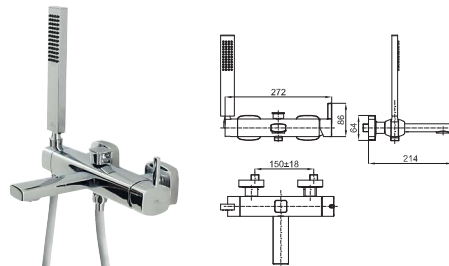

## SMART BOX BATH

**2** SMART BOX BATH. Built-in body with universal quick installation for floor taps with 1/2" connections.  
*SMART BOX BATH. Corps encastré installation rapide universelle pour robinetteries installation au sol avec connexions 1/2".*

100149141  
N199999397

85,00 €

Single lever bidet mixer with 3/8" connections. Ø25 mm ceramic cartridge. Length of hoses 400 mm. Without pop-up waste set 1 1/4". "Plus" aerator. Flow rate (mixed water) 5 l/min. at 3 bar.  
*Mitigeur bidet avec cartouche Ø25 mm. Flexibles raccordement 3/8" longueur 400 mm., sans garniture de vidage 1 1/4". Avec mousseur "plus". À 3 bars de pression (eau mélangée) 5 l/min.*

100130992  
N199999398

Chrome  
Chromé

180,00 €

1

**1** Wall mounted exposed shower mixer 1/2". Ø35 mm ceramic cartridge. Centre distance 150 +/- 15 mm. Includes 150 cm. long shower flexible, hand shower and wall bracket  
*Mitigeur externe douche avec cartouche Ø35 mm. Distance entre des raccords 150 +/- 15 mm. Support, douchette et flexible 150 cm. inclus.*

100142160  
N199999404

Chrome  
Chromé

250,00 €

2

**2** Wall mounted exposed bath shower mixer 1/2". Ø35 mm ceramic cartridge. Automatic diverter and "Plus" aerator. Centre distance 150 +/- 15 mm. Includes 175 cm. long shower flexible, hand shower and wall bracket.  
*Mitigeur externe bain/douche avec cartouche Ø35 mm. Inverseur automatique. Avec mousseur "plus". Distance entre des raccords 150 +/- 15 mm. Support, douchette et flexible 175 cm. inclus.*