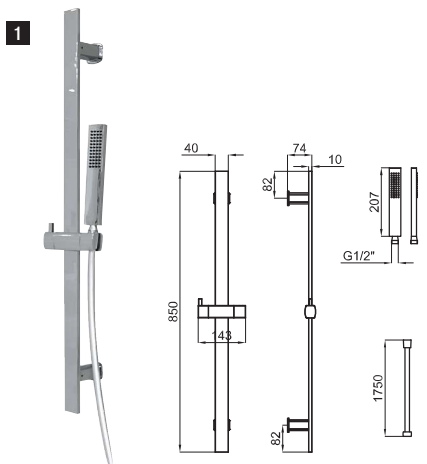

## 2 PROJECT LINE BATH

**1** External part 3-piece bathtub installation battery  
*Partie externe batterie installation baignoire 3 pièces.*

100144765  
N199999400

Chrome  
Chromé

375,00 €

**2** PROJECT LINE. Inner body 3-piece bathtub installation battery. Ø40 mm TRI-CONTROL ceramic cartridge with built-in diverter. 1/2" Connections.  
*PROJECT LINE. Corps interne batterie installation baignoire 3 pièces. Cartouche céramique TRI-CONTROL Ø40 mm avec inverseur intégré. Connexions de 1/2".*

100149512  
N199999382

192,00 €

**1** NK CONCEPT SHOWER PACK. Includes handshower bar with bracket, 100038634 - N158760001 COTA handshower and 100137848 - N199999490 flexible hose.  
*PACK DOUCHE NK CONCEPT. Comprend barre de douche avec support, douchette COTA 100038634 - N158760001 et flexible 100137848 - N199999490.*