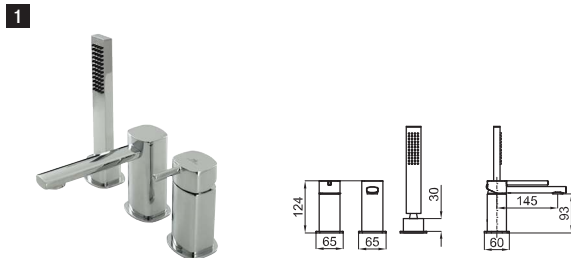

2 SMART BOX BATH

1 Floor mounted single lever bath shower mixer. Ø40 mm TRI-CONTROL ceramic cartridge with integrated diverter. Includes hand shower COTA 100038634 - N158760001 and 150cm shower hose 100137847 - N199999496. It has to be purchased together with floormounted Smart box 100149141- N199999397
Mitigeur bain/douche installation au sol complet avec flexible 100137847 - N199999496 et douchette COTA 100038634 - N158760001. Cartouche céramique TRI-CONTROL Ø40 mm avec inverseur intégré. Corps interne Smartbox robinetterie installation au sol nécessaire 100149141 - N199999397

100149209
N199999396

Chrome
Chromé

1.261,00 €

2 SMART BOX BATH. Built-in body with universal quick installation for floor taps with 1/2" connections. SMART BOX BATH - Corps encastré installation rapide universelle pour robinetteries installation au sol avec connections 1/2".

100149141
N199999397

85,00 €

2 PROJECT LINE BATH

1 External part 3-piece bathtub installation battery
Partie externe batterie installation baignoire 3 pièces.

100144765
N199999400

Chrome
Chromé

375,00 €

2 PROJECT LINE. Inner body 3-piece bathtub installation battery. Ø40 mm TRI-CONTROL ceramic cartridge with built-in diverter. 1/2" Connections.
PROJECT LINE. Corps interne batterie installation baignoire 3 pièces. Cartouche céramique TRI-CONTROL Ø40 mm avec inverseur intégré. Connexions de 1/2".

100149512
N199999382

192,00 €

1 NK CONCEPT SHOWER PACK. Includes handshower bar with bracket, 100038634 - N158760001 COTA handshower and 100137848 - N199999490 flexible hose.
PACK DOUCHE NK CONCEPT. Comprend barre de douche avec support, douchette COTA 100038634 - N158760001 et flexible 100137848 - N199999490.

100149195
N199999394

Chrome
Chromé

272,00 €