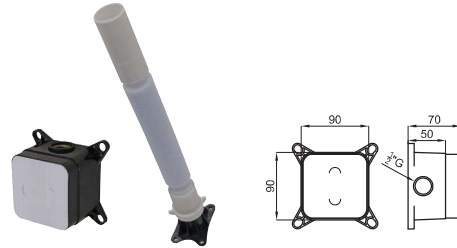

2 SMART BOX BATH

1 Floor mounted single lever bath shower mixer. Ø40 mm TRI-CONTROL ceramic cartridge with integrated diverter. Includes hand shower COTA 100038634 - N158760001 and 150cm shower hose 100137847 - N199999496. It has to be purchased together with floormounted Smart box 100149141- N199999397
Mitigeur bain/douche installation au sol complet avec flexible 100137847 - N199999496 et douchette COTA 100038634 - N158760001. Cartouche céramique TRI-CONTROL Ø40 mm avec inverseur intégré. Corps interne Smartbox robinetterie installation au sol nécessaire 100149141 - N199999397

100149209
N199999396

Chrome
Chromé

1.261,00 €

2 SMART BOX BATH. Built-in body with universal quick installation for floor taps with 1/2" connections. SMART BOX BATH - Corps encastré installation rapide universelle pour robinetteries installation au sol avec connections 1/2".

100149141
N199999397

85,00 €