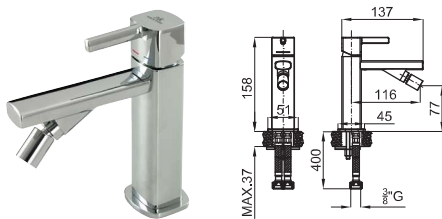

## SMART BOX BATH

**2** SMART BOX BATH. Built-in body with universal quick installation for floor taps with 1/2" connections.  
*SMART BOX BATH. Corps encastré installation rapide universelle pour robinetteries installation au sol avec connexions 1/2".*

100149141  
N199999397

85,00 €

Single lever bidet mixer with 3/8" connections. Ø25 mm ceramic cartridge. Length of hoses 400 mm. Without pop-up waste set 1 1/4". "Plus" aerator. Flow rate (mixed water) 5 l/min. at 3 bar.  
*Mitigeur bidet avec cartouche Ø25 mm. Flexibles raccordement 3/8" longueur 400 mm., sans garniture de vidage 1 1/4". Avec mousseur "plus". À 3 bars de pression (eau mélangée) 5 l/min.*

100130992  
N199999398

Chrome  
Chromé

180,00 €

1

**1** Wall mounted exposed shower mixer 1/2". Ø35 mm ceramic cartridge. Centre distance 150 +/- 15 mm. Includes 150 cm. long shower flexible, hand shower and wall bracket  
*Mitigeur externe douche avec cartouche Ø35 mm. Distance entre des raccords 150 +/- 15 mm. Support, douchette et flexible 150 cm. inclus.*