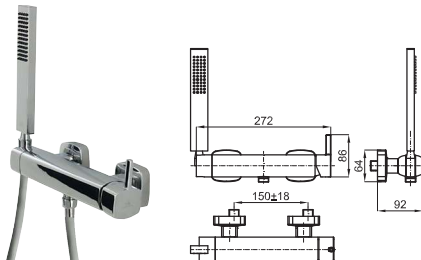

## SMART BOX BATH

**2** SMART BOX BATH. Built-in body with universal quick installation for floor taps with 1/2" connections.  
*SMART BOX BATH. Corps encastré installation rapide universelle pour robinetteries installation au sol avec connexions 1/2".*

100149141  
N199999397

85,00 €

Single lever bidet mixer with 3/8" connections. Ø25 mm ceramic cartridge. Length of hoses 400 mm. Without pop-up waste set 1 1/4". "Plus" aerator. Flow rate (mixed water) 5 l/min. at 3 bar.  
*Mitigeur bidet avec cartouche Ø25 mm. Flexibles raccordement 3/8" longueur 400 mm., sans garniture de vidage 1 1/4". Avec mousseur "plus". À 3 bars de pression (eau mélangée) 5 l/min.*

100130992  
N199999398

Chrome  
Chromé

180,00 €

1

**1** Wall mounted exposed shower mixer 1/2". Ø35 mm ceramic cartridge. Centre distance 150 +/- 15 mm. Includes 150 cm. long shower flexible, hand shower and wall bracket  
*Mitigeur externe douche avec cartouche Ø35 mm. Distance entre des raccords 150 +/- 15 mm. Support, douchette et flexible 150 cm. inclus.*