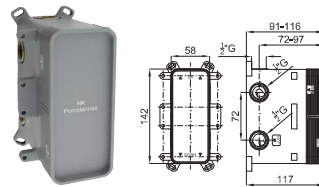

1 SMART BOX VARIO