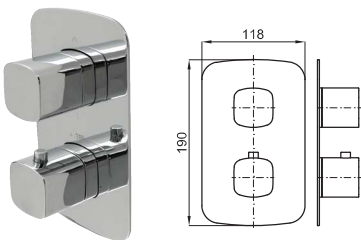

1A	SMART BOX VARIO. Universal and quick installation for 2 or 3 way mixers with a Ø35 mm. ceramic cartridge and 1/2" connections. The 3 bar pressure is 20,1 L/min. Non-return valves, with silencer and one 1/2" plug included. <i>SMART BOX VARIO. Corps encastré d'installation rapide universelle pour mitigeur à 2 ou 3 sorties. Avec cartouche céramique de Ø35mm et connexions 1/2". Le débit à 3 bars de pression est de 20,1 l/min aux trois sorties. Clapets anti-retour, silencieux et un bouchon 1/2 inclus.</i>		100140130 N199999402	Chrome Chromé	0,75	120,00 €
1B	SMART BOX VARIO. Internal component for built-in mixer 100124167 - N199999572 <i>SMART BOX VARIO. Pièces internes pour corps encastré mitigeur 100124167 - N199999572</i>		100124167 N199999572		1,97	109,00 €
2	PROJECT LINE. Concealed bath shower valve with Ø35 mm ceramic cartridge, automatic diverter and 1/2" connectors. Flow rate (mixed water) at 3 bar: 20 l/min bath, 18 l/min shower. <i>PROJECT LINE. Corps interne mitigeur encastré bain douche, avec cartouche céramique de Ø35 mm. Inverseur automatique et connection de 1/2"; débit à 3 bars de pression (avec l'eau mélangé) baignoire 20 l/min et douche 18 l/min</i>		100107958 N194710517		1	78,00 €

Thermostatic smart box external component.
Pièce externe Smartbox thermostatique