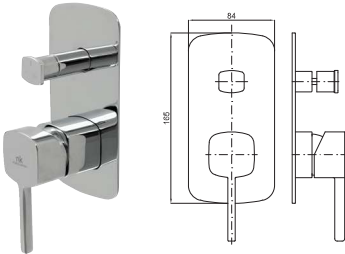

100142160  
N199999404

Chrome  
Chromé

250,00 €

2

**2** Wall mounted exposed bath shower mixer 1/2". Ø35 mm ceramic cartridge. Automatic diverter and "Plus" aerator. Centre distance 150 +/- 15 mm. Includes 175 cm. long shower flexible, hand shower and wall bracket.  
*Mitigeur externe bain/douche avec cartouche Ø35 mm. Inverseur automatique. Avec mousseur "plus". Distance entre des raccords 150 +/- 15 mm. Support, douchette et flexible 175 cm. inclus.*

100130994  
N199999405

Chrome  
Chromé

298,00 €

Single lever concealed shower mixer trim kit  
Partie externe mitigeur encastré douche

## 2 PROJECT LINE

<p><b>1A</b></p>	<p><b>SMART BOX UNO.</b> Universal and quick installation for 1 way mixer with a Ø35mm ceramic cartridge and 1/2" connections. Flow rate is 22,1l/min at 3 bar. Non-return valves, with silencer and one 1/2" plug included. <i>SMART BOX UNO. Corps encastré d'installation rapide universelle pour mitigeur à 1 sortie. Avec cartouche céramique de Ø35mm et connexions 1/2". Le débit à 3 bars de pression est de 22,1 l/min. Clapets anti-retour, silencieux et un bouchon 1/2 inclus.</i></p>		<p>100140104 N199999387</p>	 Chrome Chromé	 0,54	<p>82,00 €</p>
<p><b>1B</b></p>	<p><b>SMART BOX UNO.</b> Internal component for built-in mixer 100124166 - N199999568 <i>SMART BOX UNO. Pièces internes pour corps encastré mitigeur 100124166 - N199999568</i></p>		<p>100124166 N199999568</p>		 1,25	<p>86,00 €</p>
<p><b>2</b></p>	<p><b>PROJECT LINE.</b> Concealed shower valve with Ø35 mm ceramic cartridge and 1/2" connectors. Flow rate (mixed water) 21 l/min. at 3 bar <i>PROJECT LINE. Corps interne mitigeur encastré douche, avec cartouche céramique de Ø35 mm; connection de 1/2"; débit à 3 bars de pression (avec l'eau mélangé) 21 l/min.</i></p>		<p>100107937 N194710510</p>		 0,55	<p>33,00 €</p>