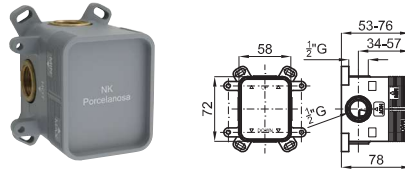

100130994  
N199999405

Chrome  
Chromé

298,00 €

Single lever concealed shower mixer trim kit  
Partie externe mitigeur encastré douche

## 2 PROJECT LINE

<p><b>1A</b></p>	<p><b>SMART BOX UNO.</b> Universal and quick installation for 1 way mixer with a Ø35mm ceramic cartridge and 1/2" connections. Flow rate is 22,1l/min at 3 bar. Non-return valves, with silencer and one 1/2" plug included. <i>SMART BOX UNO. Corps encastré d'installation rapide universelle pour mitigeur à 1 sortie. Avec cartouche céramique de Ø35mm et connexions 1/2". Le débit à 3 bars de pression est de 22,1 l/min. Clapets anti-retour, silencieux et un bouchon 1/2 inclus.</i></p>		<p>100140104 N199999387</p>	 Chrome Chromé	 0,54	<p>82,00 €</p>
<p><b>1B</b></p>	<p><b>SMART BOX UNO.</b> Internal component for built-in mixer 100124166 - N199999568 <i>SMART BOX UNO. Pièces internes pour corps encastré mitigeur 100124166 - N199999568</i></p>		<p>100124166 N199999568</p>		 1,25	<p>86,00 €</p>
<p><b>2</b></p>	<p><b>PROJECT LINE.</b> Concealed shower valve with Ø35 mm ceramic cartridge and 1/2" connectors. Flow rate (mixed water) 21 l/min. at 3 bar <i>PROJECT LINE. Corps interne mitigeur encastré douche, avec cartouche céramique de Ø35 mm; connection de 1/2"; débit à 3 bars de pression (avec l'eau mélangé) 21 l/min.</i></p>		<p>100107937 N194710510</p>		 0,55	<p>33,00 €</p>