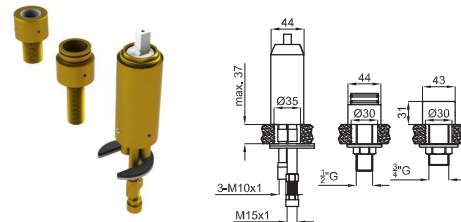

100149209  
N199999396

Chrome  
Chromé

1.261,00 €

**2** SMART BOX BATH. Built-in body with universal quick installation for floor taps with 1/2" connections. SMART BOX BATH - Corps encastré installation rapide universelle pour robinetteries installation au sol avec connections 1/2".

## 2 PROJECT LINE BATH

**1** External part 3-piece bathtub installation battery  
*Partie externe batterie installation baignoire 3 pièces.*

100144765  
N199999400

Chrome  
Chromé

375,00 €

**2** PROJECT LINE. Inner body 3-piece bathtub installation battery. Ø40 mm TRI-CONTROL ceramic cartridge with built-in diverter. 1/2" Connections.  
*PROJECT LINE. Corps interne batterie installation baignoire 3 pièces. Cartouche céramique TRI-CONTROL Ø40 mm avec inverseur intégré. Connexions de 1/2".*