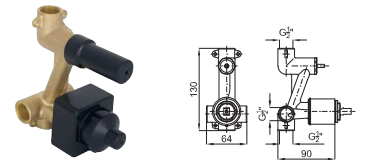

2 PROJECT LINE