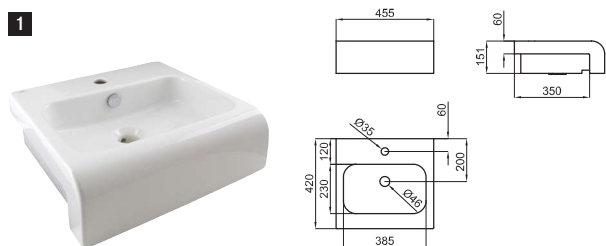

sanitaryware / sanitaire NEOX

- 1** 46x42 cm, semi-recessed basin with overflow.
Lavabo 46x42 cm, semi encastré avec trop plein.

100048485
N391000002

○ White
Blanc

400,00 €

- 2** 46x42 cm, semi-recessed basin with overflow. Without taphole.
Lavabo 46x42 cm, semi encastré avec trop plein. Sans trou pour la robinetterie.

100049953
N391000005

○ White
Blanc

406,00 €

(*) It is required
Requiert

S - V
X
Pag. 11

S - H

100041216
N420442300
Pag. 92-93

Semi-recessed pan adjustable outlet. (*)
Cuvette semi-encastré sortie orientable. (*)

100048483
N391000001

○ White
Blanc

734,00 €

(**) We recommend
On recommande

S - H

100041214
N420400731
Pag. 94

Semi-recessed bidet, including spray nozzle. For a correct use this item needs to be combined with a deckmounted valve 100038712 - N161018001, 100044062 - N161018044 and extension connection hose 100040417 - N299999900. (**)

Bidet semi encastré, avec bec orientable. Pour une bonne utilisation il est indispensable de commander la poignée mitigeur indépendante 100038712 - N161018001, 100044062 - N161018044 et le flexible du prolongation 100040417 - N299999900. (**)