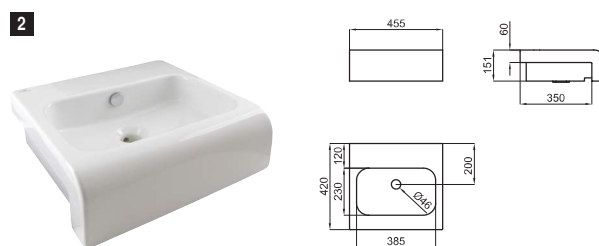

sanitaryware / sanitaire NEOX

- 1** 46x42 cm, semi-recessed basin with overflow.
Lavabo 46x42 cm, semi encastré avec trop plein.

100048485
N391000002

○ White
Blanc

400,00 €

- 2** 46x42 cm, semi-recessed basin with overflow. Without taphole.
Lavabo 46x42 cm, semi encastré avec trop plein. Sans trou pour la robinetterie.

100049953
N391000005

○ White
Blanc

406,00 €

(*) It is required
Requiert

S - V
X
Pag. 11

S - H

100041216
N420442300
Pag. 92-93

Semi-recessed pan adjustable outlet. (*)
Cuvette semi-encastré sortie orientable. (*)

100048483
N391000001

○ White
Blanc

734,00 €

(**) We recommend
On recommande

S - H

100041214
N420400731
Pag. 94

Semi-recessed bidet, including spray nozzle. For a correct use this item needs to be combined with a deckmounted valve 100038712 - N161018001, 100044062 - N161018044 and extension connection hose 100040417 - N299999900. (**)