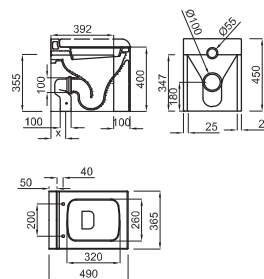

sanitaryware / sanitaire NEOX

- 1** 46x42 cm, semi-recessed basin with overflow.
Lavabo 46x42 cm, semi encastré avec trop plein.

100048485
N391000002

○ White
Blanc

400,00 €

- 2** 46x42 cm, semi-recessed basin with overflow. Without taphole.
Lavabo 46x42 cm, semi encastré avec trop plein. Sans trou pour la robinetterie.

100049953
N391000005

○ White
Blanc

406,00 €

(*) It is required
Requiert

S - V
X
Pag. 11

S - H

100041216
N420442300
Pag. 92-93

Semi-recessed pan adjustable outlet. (*)
Cuvette semi-encastré sortie orientable. (*)

100048483
N391000001

○ White
Blanc

734,00 €

(**) We recommend
On recommande

S - H

100041214
N420400731
Pag. 94

Semi-recessed bidet, including spray nozzle. For a correct use this item needs to be combined with a deckmounted valve 100038712 - N161018001, 100044062 - N161018044 and extension connection hose 100040417 - N299999900. (**)

100048486
N391000004

White
Blanc

836,00 €

Soft-close seat and cover (pan - bidet)
Abattant cuvette - bidet descente retenue

100048491
N391000003

White
Blanc

167,00 €