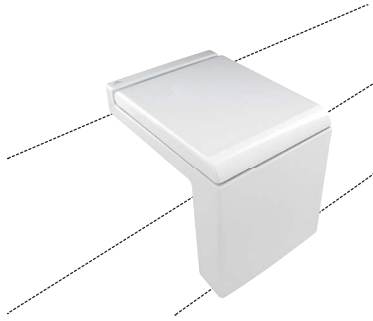

sanitaryware / sanitaire NEOX

- 1** 46x42 cm, semi-recessed basin with overflow.
Lavabo 46x42 cm, semi encastré avec trop plein.

100048485
N391000002

○ White
Blanc

400,00 €

- 2** 46x42 cm, semi-recessed basin with overflow. Without taphole.
Lavabo 46x42 cm, semi encastré avec trop plein. Sans trou pour la robinetterie.

100048483
N391000001

○ White
Blanc

734,00 €

(**) We recommend
On recommande

S - H

100041214
N420400731
Pag. 94

Semi-recessed bidet, including spray nozzle. For a correct use this item needs to be combined with a deckmounted valve 100038712 - N161018001, 100044062 - N161018044 and extension connection hose 100040417 - N299999900. (**)

Bidet semi encastré, avec bec orientable. Pour une bonne utilisation il est indispensable de commander la poignée mitigeur indépendante 100038712 - N161018001, 100044062 - N161018044 et le flexible du prolongation 100040417 - N299999900. (**)