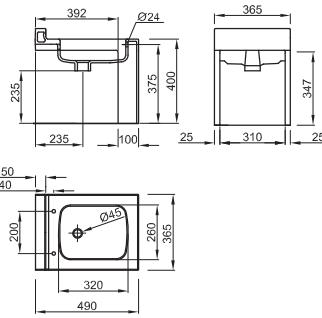

sanitaryware / sanitaire NEOX

- 1** 46x42 cm, semi-recessed basin with overflow.
Lavabo 46x42 cm, semi encastré avec trop plein.

100048485
N391000002

○ White
Blanc

400,00 €

- 2** 46x42 cm, semi-recessed basin with overflow. Without taphole.
Lavabo 46x42 cm, semi encastré avec trop plein. Sans trou pour la robinetterie.

100048483
N391000001

○ White
Blanc

734,00 €

(**) We recommend
On recommande

S - H

100041214
N420400731
Pag. 94

Semi-recessed bidet, including spray nozzle. For a correct use this item needs to be combined with a deckmounted valve 100038712 - N161018001, 100044062 - N161018044 and extension connection hose 100040417 - N299999900. (**)

Bidet semi encastré, avec bec orientable. Pour une bonne utilisation il est indispensable de commander la poignée mitigeur indépendante 100038712 - N161018001, 100044062 - N161018044 et le flexible du prolongation 100040417 - N299999900. (**)