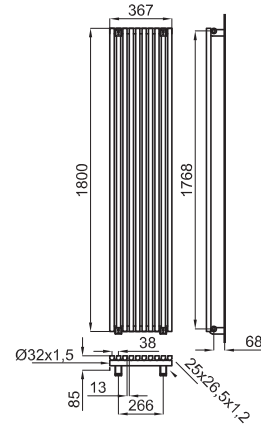

NANTES - SINGLE

367x1800 mm.

		
L mm	367	367
I mm	·	·
H mm	1800	1800
Tubo N°	10	10
Watt ΔT = 50 K	618 W	897 W
Resist. W	750	750
Fij. N°	4	4

Radiators hangers included.

The mixed version works only in dual tube installations. Set up not possible in installations with monotube valves.

Inclus jeu de patères.

Pour la version mixte, le montage est possible seulement pour des installations bitube. Il n'est pas possible de le monter pour des valves monotube

	100093724 N543000030		White Blanc	 19,3	 20	529,00 €
	100093775 N543000009		Chrome Chromé	 19,3	 12	644,00 €
	100093759 N543000014		White Blanc	 20,5	 9	932,00 €
	100093781 N543000027		Chrome Chromé	 20,5	 9	1.097,00 €
	100093762 N543000004		White Blanc	 20,5	 9	1.204,00 €
	100093780 N543000025		Chrome Chromé	 20,5	 9	1.369,00 €

L mm	367
I mm	.
H mm	1800
Tube N°	20
Watt ΔT = 50 K	1335 W
Resist. W	1250
Fij. N°	4

Radiators hangers included.

The mixed version works only in dual tube installations. Set up not possible in installations with monotube valves.