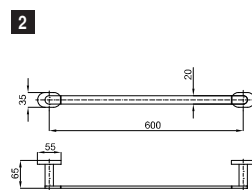

1 45 cm towel rail
Porte-serviettes fixe 1 barre 45 cm.

100042516
N640050901

Chrome
Chromé

93,00 €

2 60 cm towel rail
Porte-serviettes fixe 1 barre 60 cm.

100042517
N640057001

Chrome
Chromé

114,00 €

3 2 arm towel rail
Porte-serviettes perpendiculaire 2 barres

100042522
N640530001

Chrome
Chromé

130,00 €