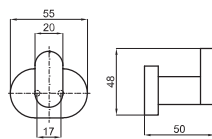

Robe hook
Crochet

100042515
N64002001

Chrome
Chromé

31,00 €