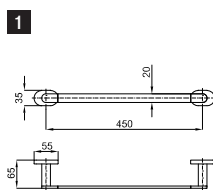

1 45 cm towel rail
Porte-serviettes fixe 1 barre 45 cm.

100042516
N640050901

Chrome
Chromé

93,00 €

2 60 cm towel rail
Porte-serviettes fixe 1 barre 60 cm.

100042517
N640057001

Chrome
Chromé

114,00 €

3 2 arm towel rail
Porte-serviettes perpendiculaire 2 barres

100042522
N640530001

Chrome
Chromé

130,00 €