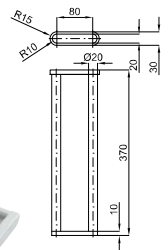

1 45 cm towel rail
Porte-serviettes fixe 1 barre 45 cm.

100042516
N640050901

Chrome
Chromé

93,00 €

2 60 cm towel rail
Porte-serviettes fixe 1 barre 60 cm.

100042517
N640057001

Chrome
Chromé

114,00 €

3 2 arm towel rail
Porte-serviettes perpendiculaire 2 barres

100042522
N640530001

Chrome
Chromé

130,00 €