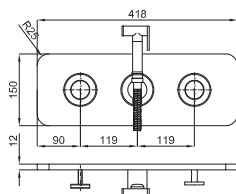

Mood sanitary shower pack - Pack mood douchette sanitaire

100138281 - N387000039 **Snow** 468,00 €
100138275 - N387000043 **Strawberry** 468,00 €
100138282 - N387000041 **Navy Blue** 468,00 €

Snow

Strawberry

Navy Blue