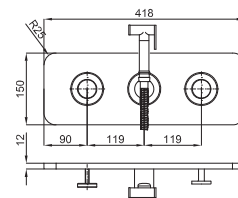

Mood sanitary shower pack - Pack mood douchette sanitaire

100149513 - N387000058 **Oak - Chêne** 492,00 €

Oak
Chêne

1 Separate KRION® panel with space for 3 accessories
Panneau indépendant en KRION® pour 3 accessoires

100138132
N699520044

100138104
N699520045

100138099
N699520043

2 Deck-mounted basin mixer for shower set
Robinet mélangeur encastré pour douchette sanitaire

100123653
N19999554

3 Sanitary shower
Douchette sanitaire

100123419
N19999563

4 Wall bracket with outlet elbow
Support mural avec prise d'eau

100123157
N19999585

5 125 cm. flexi shower hose
Flexible 125 cm.

100137888
N19999501

6 Robe hook
Crochet

100123150
N699520014

1 Separate Plywood panel with space for 3 accessories
Panneau indépendant en contreplaqué pour 3 accessoires

100149197
N699520049

2 Deck-mounted basin mixer for shower set
Robinet mélangeur encastré pour douchette sanitaire

100123653
N19999554

3 Sanitary shower
Douchette sanitaire

100123419
N19999563

4 Wall bracket with outlet elbow
Support mural avec prise d'eau

100123157
N19999585

5 125 cm. flexi shower hose
Flexible 125 cm.

100137888
N19999501

6 Robe hook
Crochet

100123150
N699520014