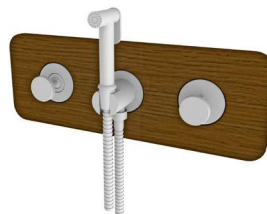

Snow

Strawberry

Navy Blue

Mood sanitary shower pack - Pack mood douchette sanitaire

100149513 - N387000058 **Oak - Chêne** 492,00 €

Oak
Chêne

1 Separate KRION® panel with space for 3 accessories
Panneau indépendant en KRION® pour 3 accessoires

100123419
N19999563

4 Wall bracket with outlet elbow
Support mural avec prise d'eau

100123157
N19999585

5 125 cm. flexi shower hose
Flexible 125 cm.

100137888
N19999501

6 Robe hook
Crochet

100123150
N699520014