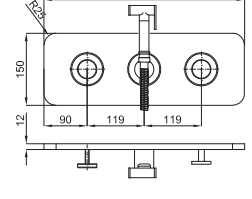

Mood sanitary shower pack - Pack mood douchette sanitaire

100149504 - N387000057	Oak - Chêne	476,00 €

Oak
Chêne

1. **1** Separate KRION® panel with space for 3 accessories
   Panneau indépendant en KRION® pour 3 accessoires

   100138132
   N699520044

   100138104
   N699520045

   100138099
   N699520043
2. **2** Deck-mounted basin mixer for shower set
   Robinet mélangeur encastré pour douchette sanitaire

   100123654
   N199999555
3. **3** Sanitary shower
   Douchette sanitaire

   100114598
   N199999621
4. **4** Wall bracket with outlet elbow
   Support mural avec prise d'eau

   100123143
   N199999586
5. **5** 125 cm. flexi shower hose
   Flexible 125 cm.

   100137845
   N199999502
6. **6** Robe hook
   Crochet

   100123136
   N699520015

1. **1** Separate Plywood panel with space for 3 accessories
   Panneau indépendant en contreplaqué pour 3 accessoires

   100149197
   N699520049
2. **2** Deck-mounted basin mixer for shower set
   Robinet mélangeur encastré pour douchette sanitaire

   100123654
   N199999555
3. **3** Sanitary shower
   Douchette sanitaire

   100114598
   N199999621
4. **4** Wall bracket with outlet elbow
   Support mural avec prise d'eau

   100123143
   N199999586
5. **5** 125 cm. flexi shower hose
   Flexible 125 cm.

   100137845
   N199999502
6. **6** Robe hook
   Crochet

   100123136
   N699520015