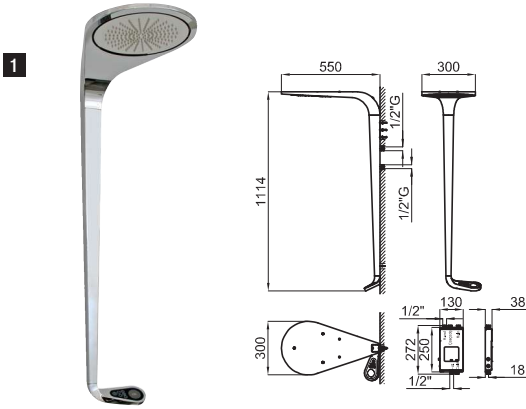

by LUIS VIDAL

MOOD (sanitaryware / sanitaire + brassware / robinetterie)

Single lever basin mixer with 3/8" connections. Ø25 mm ceramic cartridge. Length of hoses 365 mm. without pop-up waste. Flow rate (mixed water) 9 l/min. at 3 bar.
Mitigeur lavabo avec cartouche Ø25mm. flexibles raccords 3/8". Longueur 365 mm., sans vidage. À 3 bars de pression (eau mélangée) 9 l/min.

100123650 N199999578  Chrome Chromé  4,5 **2.316,00 €**

100123649 N199999579  White Blanc  4,5 **2.581,00 €**

Floor mounted bath shower mixer 1/2". Spout with flow-breaker, automatic diverter. Shower kit included. The flow rate at 3 bars (with mixed water) is 21 l/min for the bath, 6 l/min for the rain shower and 3 l/min for the spray.
 Mitigeur bain/douche installation au sol avec cartouche Ø35 mm. Raccordement 1/2". Douchette, flexible et support inclus. Inverseur automatique. Le débit à 3 bars (eau mélangée) est pour le bain de 21l/min, pour le douche pluie de 6l/min et spray 3l/min.

100123652
N19999566  Chrome
Chromé  **2.640,00 €**

100123651
N19999577  White
Blanc  **3.096,00 €**

1 3 ways thermostatic shower column with 1/2" connection. Screen with temperature and flow indicator. Safety stop. ECO functions: optional flow and temperature limit. Set programmes: Eco Relax, Wake Up and Sensations. Battery back-up. The 3 bars of pressure (with mixed water) are 15l/min. It needs to be plugged in. Also includes a 100-240V transformer, 50/60Hz exit, 9.0V, external mixer 85x75x55mm.

Colonne de douche digital thermostatique 3 sorties avec Connexions de 1/2". Écran avec indicateur de température et de débit. Arrêt de sécurité. Fonctions ECO : limitation du débit et température en option. Programmes prédéterminés : Eco Relax, Wake Up et Sensations. Le débit à 3 bars de pression (avec eau mélangée) est de 19 l/min. Connexion électrique indispensable. Inclus un transformateur de 100-240 V, 50/60 Hz sortie 15.0 V. Thermostat indépendant de 225x130x55mm.