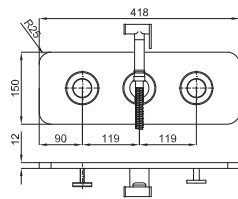

Mood sanitary shower pack - Pack mood douchette sanitaire

100138274 - N387000040	Snow	453,00 €
100138264 - N387000044	Strawberry	453,00 €
100138126 - N387000042	Navy Blue	453,00 €

Snow

Strawberry

Navy Blue