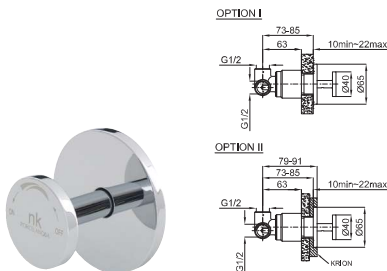

100123417
N19999561  White
Blanc  **126,00 €**

Single lever concealed shower mixer for sanitary shower set. In case to be installed with the KRION® accessories panel, is necessary that the panel be the separate version (100123750 - N89999869, 100123752 - N89999870 ó 100123751 - N89999873) or order the pack with the separate panel for 3 accessories (100138281 - N387000039, 100138275 - N387000043, 100138282 - N387000041, 100138274 - N387000040, 100138264 - N387000044 ó 100138126 - N387000042)

Robinet mélangeur encastré pour douchette sanitaire. Dans le cas d'une installation avec un panneau d'accessoires en KRION®, il est nécessaire qu'il soit en version indépendante (100123750 - N89999869, 100123752 - N89999870 ou 100123751 - N89999873) ou commander le pack avec panneau indépendant pour 3 accessoires (100138281 - N387000039, 100138275 - N387000043, 100138282 - N387000041, 100138274 - N387000040, 100138264 - N387000044 ou 100138126 - N387000042)