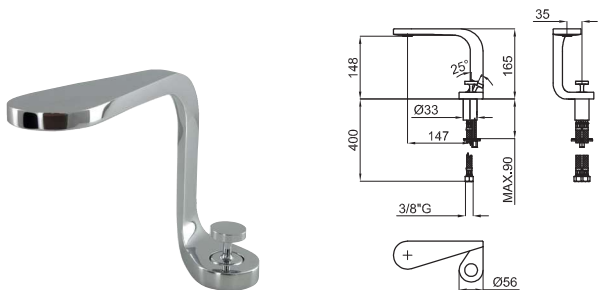

by LUIS VIDAL

MOOD (sanitaryware / sanitaire + brassware / robinetterie)

Single lever basin mixer with 3/8" connections. Ø25 mm ceramic cartridge. Length of hoses 365 mm. without pop-up waste. Flow rate (mixed water) 9 l/min. at 3 bar.
Mitigeur lavabo avec cartouche Ø25mm. flexibles raccords 3/8". Longueur 365 mm., sans vidage. À 3 bars de pression (eau mélangée) 9 l/min.

100123656 N199999571  Chrome Chromé  2,5 **425,00 €**

100123655 N199999575  White Blanc  2,5 **503,00 €**

Digital basin mixer with 1/2" connections, without a drain. Screen with a temperature and flow indicator. Security stop. ECO functions: optional flow and temperature limit. Set programmes: teeth, face and hands. Battery back-up. The 3 bars of pressure (with mixed water) are 15l/min. It needs to be plugged in. Also includes a 100-240V transformer, 50/60Hz exit, 9.0V. external mixer 85x75x55mm.
Robinet mélangeur mural digital avec connexions de 1/2", sans vidage. Écran avec indicateur de température et de débit. Arrêt de sécurité. Fonctions ECO : limitation du débit et température en option. Programmes prédéterminés : dents, visage et mains. Batterie de sécurité. Le débit à 3 bars de pression (avec eau mélangée) est de 15 l/min. Connection électrique indispensable. Inclus un transformateur de 100-240 V, 50/60 Hz sortie 9.0 V. Mélangeur externe 85x75x55mm.

100123650 N199999578  Chrome Chromé  4,5 **2.316,00 €**

100123649 N199999579  White Blanc  4,5 **2.581,00 €**

Floor mounted bath shower mixer 1/2". Spout with flow-breaker, automatic diverter. Shower kit included. The flow rate at 3 bars (with mixed water) is 21 l/min for the bath, 6 l/min for the rain shower and 3 l/min for the spray.
 Mitigeur bain/douche installation au sol avec cartouche Ø35 mm. Raccordement 1/2". Douchette, flexible et support inclus. Inverseur automatique. Le débit à 3 bars (eau mélangée) est pour le bain de 21l/min, pour le douche pluie de 6l/min et spray 3l/min.