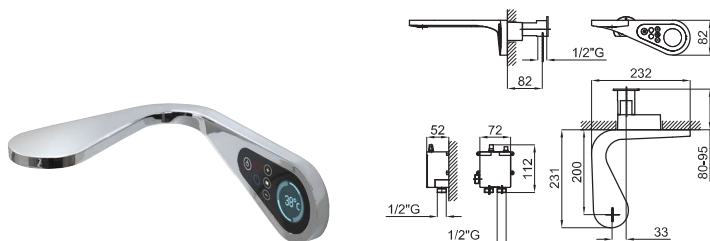

by LUIS VIDAL

MOOD (sanitaryware / sanitaire + brassware / robinetterie)

Single lever basin mixer with 3/8" connections. Ø25 mm ceramic cartridge. Length of hoses 365 mm. without pop-up waste. Flow rate (mixed water) 9 l/min. at 3 bar.
Mitigeur lavabo avec cartouche Ø25mm. flexibles raccords 3/8". Longueur 365 mm., sans vidage. À 3 bars de pression (eau mélangée) 9 l/min.

100123656 N199999571  Chrome Chromé  2,5 **425,00 €**

100123655 N199999575  White Blanc  2,5 **503,00 €**

Digital basin mixer with 1/2" connections, without a drain. Screen with a temperature and flow indicator. Security stop. ECO functions: optional flow and temperature limit. Set programmes: teeth, face and hands. Battery back-up. The 3 bars of pressure (with mixed water) are 15l/min. It needs to be plugged in. Also includes a 100-240V transformer, 50/60Hz exit, 9.0V. external mixer 85x75x55mm.
Robinet mélangeur mural digital avec connexions de 1/2", sans vidage. Écran avec indicateur de température et de débit. Arrêt de sécurité. Fonctions ECO : limitation du débit et température en option. Programmes prédéterminés : dents, visage et mains. Batterie de sécurité. Le débit à 3 bars de pression (avec eau mélangée) est de 15 l/min. Connection électrique indispensable. Inclus un transformateur de 100-240 V, 50/60 Hz sortie 9.0 V. Mélangeur externe 85x75x55mm.

100123650 N199999578  Chrome Chromé  4,5 **2.316,00 €**

100123649 N199999579  White Blanc  4,5 **2.581,00 €**

Floor mounted bath shower mixer 1/2". Spout with flow-breaker, automatic diverter. Shower kit included. The flow rate at 3 bars (with mixed water) is 21 l/min for the bath, 6 l/min for the rain shower and 3 l/min for the spray.
 Mitigeur bain/douche installation au sol avec cartouche Ø35 mm. Raccordement 1/2". Douchette, flexible et support inclus. Inverseur automatique. Le débit à 3 bars (eau mélangée) est pour le bain de 21l/min, pour le douche pluie de 6l/min et spray 3l/min.