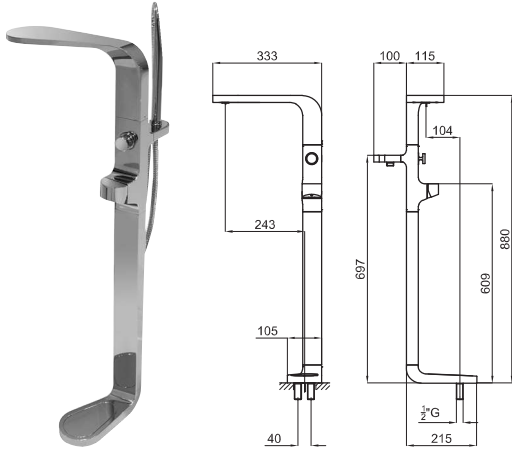

by LUIS VIDAL

MOOD (sanitaryware / sanitaire + brassware / robinetterie)

Single lever basin mixer with 3/8" connections. Ø25 mm ceramic cartridge. Length of hoses 365 mm. without pop-up waste. Flow rate (mixed water) 9 l/min. at 3 bar.
Mitigeur lavabo avec cartouche Ø25mm. flexibles raccords 3/8". Longueur 365 mm., sans vidage. À 3 bars de pression (eau mélangée) 9 l/min.

100123656 N199999571  Chrome Chromé  2,5 **425,00 €**

100123655 N199999575  White Blanc  2,5 **503,00 €**

Digital basin mixer with 1/2" connections, without a drain. Screen with a temperature and flow indicator. Security stop. ECO functions: optional flow and temperature limit. Set programmes: teeth, face and hands. Battery back-up. The 3 bars of pressure (with mixed water) are 15l/min. It needs to be plugged in. Also includes a 100-240V transformer, 50/60Hz exit, 9.0V. external mixer 85x75x55mm.
Robinet mélangeur mural digital avec connexions de 1/2", sans vidage. Écran avec indicateur de température et de débit. Arrêt de sécurité. Fonctions ECO : limitation du débit et température en option. Programmes prédéterminés : dents, visage et mains. Batterie de sécurité. Le débit à 3 bars de pression (avec eau mélangée) est de 15 l/min. Connection électrique indispensable. Inclus un transformateur de 100-240 V, 50/60 Hz sortie 9.0 V. Mélangeur externe 85x75x55mm.

100123650 N199999578  Chrome Chromé  4,5 **2.316,00 €**

100123649 N199999579  White Blanc  4,5 **2.581,00 €**

Floor mounted bath shower mixer 1/2". Spout with flow-breaker, automatic diverter. Shower kit included. The flow rate at 3 bars (with mixed water) is 21 l/min for the bath, 6 l/min for the rain shower and 3 l/min for the spray.
 Mitigeur bain/douche installation au sol avec cartouche Ø35 mm. Raccordement 1/2". Douchette, flexible et support inclus. Inverseur automatique. Le débit à 3 bars (eau mélangée) est pour le bain de 21l/min, pour le douche pluie de 6l/min et spray 3l/min.