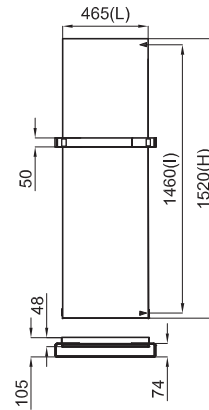

LIS REFLEX - LIS

radiators - radiateurs

LIS REFLEX

450x1820 mm.

LIS

450x1520 mm.

L mm	465
I mm	550 - 1760
H mm	1820
Tubo N°	•
Watt ΔT = 50 K	510 W
Resist. W	750
Fij. N°	4

L mm	465
I mm	460 - 1460
H mm	1520
Tubo N°	•
Watt ΔT = 50 K	626 W
Resist. W	750
Fij. N°	4

()	100041643 N521280201	Steel-mirror Acier-miroir	65,7	7	3.210,00 €
E1	100041639 N521080301	Steel-mirror Acier-miroir	76,2	10	3.350,00 €
ET1	100061852 N506000003	Steel-mirror Acier-miroir	74,6	40	3.749,00 €