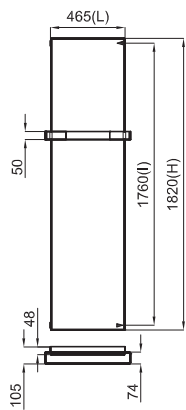

LIS REFLEX - LIS

radiators - radiateurs

LIS REFLEX

450x1820 mm.

LIS

450x1520 mm.

L mm	465
I mm	550 - 1760
H mm	1820
Tubo N°	•
Watt ΔT = 50 K	510 W
Resist. W	750
Fij. N°	4

L mm	465
I mm	460 - 1460
H mm	1520
Tubo N°	•
Watt ΔT = 50 K	626 W
Resist. W	750
Fij. N°	4

()	100041643 N521280201	Steel-mirror Acier-miroir	65,7	7	3.210,00 €
E1	100041639 N521080301	Steel-mirror Acier-miroir	76,2	10	3.350,00 €
ET1	100061852 N506000003	Steel-mirror Acier-miroir	74,6	40	3.749,00 €