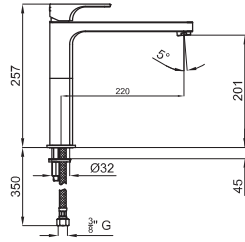

NK LOGIC - Single lever sink mixer with swivel spout. Ø25 mm ceramic cartridge and 3/8". Length of hoses 350 mm. "Plus" aerator

NK LOGIC - Mitigeur d'évier avec bec orientable. Cartouche ceramique Ø25 mm. Flexibles raccords 3/8" longueur 350 mm. Mousseur "Plus".

PROFESSIONAL - Mitigeur d'évier avec douchette rétractable. Bec orientable. Cartouche ceramique Ø35 mm. Tubes rigides de connexion. Longueur douchette 1050 mm. Mousseur 22x1.

100038863
N170975801

● Chrome
● Chromé