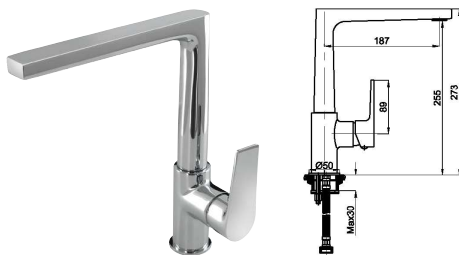

100123479
N199999583

Chrome
Chromé

223,00 €

1

2

1 URBAN - Single lever sink mixer with pull-out shower and swivel spout. Ø25 ceramic cartridge and 3/8" connection. Length of hoses 500 mm and "Plus" aerator
 URBAN - Mitigeur d'évier avec douchette rétractable. Bec orientable. Cartouche ceramique Ø25 mm. Flexibles raccordements 3/8" longueur 500 mm. Mousseur "Plus".

100123478
N199999584

Chrome
Chromé

259,00 €

2 URBAN - Single lever sink mixer with swivel spout. Ø25 ceramic cartridge and 3/8" connection. Length of hoses 500 mm and "Plus" aerator
 URBAN - Mitigeur d'évier avec bec orientable. Cartouche ceramique Ø25 mm. Flexibles raccordements 3/8" longueur 500 mm. Mousseur "Plus".

100123477
N199999580

Chrome
Chromé

223,00 €

ARQUITECT - Single lever sink mixer with swivel spout. Ø35 ceramic cartridge and 3/8" connection. Length of hoses 500 mm and "Plus" aerator
 ARQUITECT - Mitigeur d'évier avec bec orientable. Cartouche ceramique Ø35 mm. Flexibles raccordements 3/8" longueur 500 mm. Mousseur "Plus".

100123476
N199999581

Chrome
Chromé

196,00 €

HOTELS - Single lever sink mixer with swivel spout. Ø25 mm ceramic cartridge and 3/8". Length of hoses 500 mm. "Plus" aerator
 HOTELS - Mitigeur d'évier avec bec orientable. Cartouche ceramique Ø35 mm. Flexibles raccordements 3/8" longueur 370 mm. Mousseur "Plus".