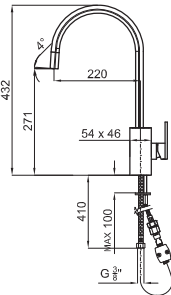

KITCHEN TAPS - ROBINETTERIE DE CUISINE

brassware - robinetterie

single lever sink mixer / mitigeur d'évier SPRING

LOOP - Single lever sink mixer with pull-out shower and swivel spout. Ø35 mm ceramic cartridge and 3/8" connection. Length of hoses 410 mm. "Plus" aerator and built in non-return valve
 LOOP - Mitigeur d'évier avec douchette rétractable, bec orientable, cartouche Ø35 mm. Flexibles raccords 3/8" longueur 410 mm. Mousseur "plus" intégré. Clapet anti-retour incorporée et longueur du flexible 150 cm.

100038862
N170970001

Chrome
Chromé

1.106,00 €

NEXT - Single lever sink mixer with swivel spout. Ø35 mm ceramic cartridge and 3/8" connection. Length of hoses 410 mm. "Plus" aerator and built in non-return valve
 NEXT - Mitigeur d'évier avec bec orientable. Cartouche Ø35 mm. Flexibles raccords 3/8" longueur 410 mm. Mousseur "Plus". Clapet anti-retour incorporée.

NK LOGIC - Single lever sink mixer with swivel spout. Ø25 mm ceramic cartridge and 3/8". Length of hoses 350 mm. "Plus" aerator

NK LOGIC - Mitigeur d'évier avec bec orientable. Cartouche ceramique Ø25 mm. Flexibles raccords 3/8" longueur 350 mm. Mousseur "Plus".

PROFESSIONAL - Mitigeur d'évier avec douchette rétractable. Bec orientable. Cartouche ceramique Ø35 mm. Tubes rigides de connexion. Longueur douchette 1050 mm. Mousseur 22x1.

100038863
N170975801

● Chrome
● Chromé