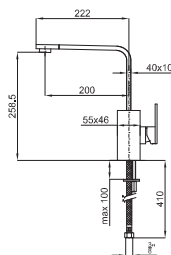

KITCHEN TAPS - ROBINETTERIE DE CUISINE

brassware - robinetterie

single lever sink mixer / mitigeur d'évier SPRING

LOOP - Single lever sink mixer with pull-out shower and swivel spout. Ø35 mm ceramic cartridge and 3/8" connection. Length of hoses 410 mm. "Plus" aerator and built in non-return valve
 LOOP - Mitigeur d'évier avec douchette rétractable, bec orientable, cartouche Ø35 mm. Flexibles raccords 3/8" longueur 410 mm. Mousseur "plus" intégré. Clapet anti-retour incorporée et longueur du flexible 150 cm.

100038862
N170970001

Chrome
Chromé

1.106,00 €

NEXT - Single lever sink mixer with swivel spout. Ø35 mm ceramic cartridge and 3/8" connection. Length of hoses 410 mm. "Plus" aerator and built in non-return valve
 NEXT - Mitigeur d'évier avec bec orientable. Cartouche Ø35 mm. Flexibles raccords 3/8" longueur 410 mm. Mousseur "Plus". Clapet anti-retour incorporée.

NK LOGIC - Single lever sink mixer with swivel spout. Ø25 mm ceramic cartridge and 3/8". Length of hoses 350 mm. "Plus" aerator

NK LOGIC - Mitigeur d'évier avec bec orientable. Cartouche ceramique Ø25 mm. Flexibles raccords 3/8" longueur 350 mm. Mousseur "Plus".

PROFESSIONAL - Mitigeur d'évier avec douchette rétractable. Bec orientable. Cartouche ceramique Ø35 mm. Tubes rigides de connexion. Longueur douchette 1050 mm. Mousseur 22x1.

100038863
N170975801

● Chrome
● Chromé