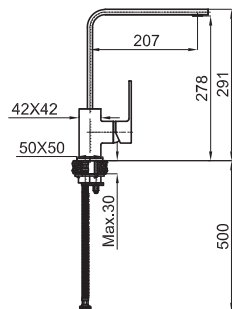

100089924
N196400825

Chrome
Chromé

536,00 €

PAL - Single lever sink mixer with pull-out shower and swivel spout. Ø35 ceramic cartridge and 3/8" connection. Length of hoses 530 mm, "Plus" aerator and built in non-return valve
PAL - Mitigeur d'évier avec douchette rétractable. Bec orientable. Cartouche Ø35 mm. Flexibles raccordements 3/8" longueur 530 mm. douchette 150 cm. Mousseur "Plus". Clapet anti-retour incorporée.

100038481
N146070901

Chrome
Chromé

446,00 €

OSMOSIS - Single lever sink mixer for osmosis system with swivel spout. Ø35 mm ceramic cartridge and 3/8" connection. Length of hoses 485 mm and "Plus" aerator. Osmosis system is not included
OSMOSIS - Mitigeur d'évier préparé à un système d'osmose. Avec cartouche Ø35 mm. raccordements 3/8". Longueur 485 mm. mousseur "Plus". Système d'osmose n'est pas inclus. Bec orientable

100063205
N199999978

Chrome
Chromé

563,00 €

NK - Single lever sink mixer with swivel spout. Ø35 ceramic cartridge and 3/8" connection. Length of hoses 500 mm and "Plus" aerator
NK - Mitigeur d'évier avec bec orientable et cartouche de Ø35 mm. Flexibles raccordements 3/8" longueur 341 mm y mousseur "Plus".