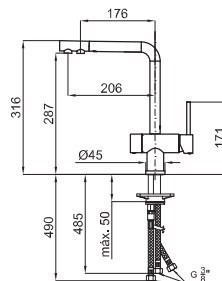

brassware - robinetterie

SOFT - Single lever sink mixer with swivel spout. Ø35 ceramic cartridge and 3/8" connection. Length of hoses 500 mm and "Plus" aerator
SOFT - Mitigeur d'évier avec bec orientable. Cartouche ceramique Ø25 mm. Flexibles raccordements 3/8" longueur 500 mm. Mousseur "Plus".

100089924
N196400825

Chrome
Chromé

536,00 €

PAL - Single lever sink mixer with pull-out shower and swivel spout. Ø35 ceramic cartridge and 3/8" connection. Length of hoses 530 mm, "Plus" aerator and built in non-return valve
PAL - Mitigeur d'évier avec douchette rétractable. Bec orientable. Cartouche Ø35 mm. Flexibles raccordements 3/8" longueur 530 mm. douchette 150 cm. Mousseur "Plus". Clapet anti-retour incorporée.

100038481
N146070901

Chrome
Chromé

446,00 €

OSMOSIS - Single lever sink mixer for osmosis system with swivel spout. Ø35 mm ceramic cartridge and 3/8" connection. Length of hoses 485 mm and "Plus" aerator. Osmosis system is not included
OSMOSIS - Mitigeur d'évier préparé à un système d'osmose. Avec cartouche Ø35 mm. raccordements 3/8". Longueur 485 mm. mousseur "Plus". Système d'osmose n'est pas inclus. Bec orientable