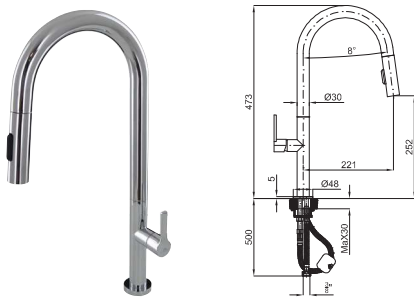

100130533
N170993981

Chrome
Chromé

303,00 €

KITCHEN TAPS - ROBINETTERIE DE CUISINE

brassware - robinetterie

1

2

1 URBAN STICK - Single lever sink mixer with pull-out shower and swivel spout. Ø25 ceramic cartridge and 3/8" connection. Length of hoses 500 mm and "Plus" aerator
 URBAN STICK - Mitigeur d'évier avec douchette rétractable. Bec orientable. Cartouche ceramique Ø25 mm. Flexibles raccordements 3/8" longueur 500 mm. Mousseur "Plus".

100123480
N199999582

Chrome
Chromé

259,00 €

2 URBAN STICK - Single lever sink mixer with swivel spout. Ø25 ceramic cartridge and 3/8" connection. Length of hoses 500 mm and "Plus" aerator
 URBAN STICK - Mitigeur d'évier avec bec orientable. Cartouche ceramique Ø25 mm. Flexibles raccordements 3/8" longueur 500 mm. Mousseur "Plus".

100123479
N199999583

Chrome
Chromé

223,00 €

1

2

1 URBAN - Single lever sink mixer with pull-out shower and swivel spout. Ø25 ceramic cartridge and 3/8" connection. Length of hoses 500 mm and "Plus" aerator
 URBAN - Mitigeur d'évier avec douchette rétractable. Bec orientable. Cartouche ceramique Ø25 mm. Flexibles raccordements 3/8" longueur 500 mm. Mousseur "Plus".

100123478
N199999584

Chrome
Chromé

259,00 €

2 URBAN - Single lever sink mixer with swivel spout. Ø25 ceramic cartridge and 3/8" connection. Length of hoses 500 mm and "Plus" aerator
 URBAN - Mitigeur d'évier avec bec orientable. Cartouche ceramique Ø25 mm. Flexibles raccordements 3/8" longueur 500 mm. Mousseur "Plus".