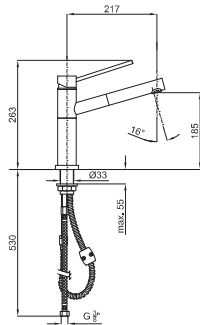

SPRING - Mitigeur d'évier avec bec orientable. Cartouche ceramique Ø35 mm. Flexibles raccords 3/8" longueur 500 mm. Mousseur "Plus".

100123940
N19999573

● Chrome
● Chromé

404,00 €

KITCHEN TAPS - ROBINETTERIE DE CUISINE

brassware - robinetterie

SOFT - Single lever sink mixer with swivel spout. Ø35 ceramic cartridge and 3/8" connection. Length of hoses 500 mm and "Plus" aerator
SOFT - Mitigeur d'évier avec bec orientable. Cartouche ceramique Ø25 mm. Flexibles raccordements 3/8" longueur 500 mm. Mousseur "Plus".

100089924
N196400825

Chrome
Chromé

536,00 €

PAL - Single lever sink mixer with pull-out shower and swivel spout. Ø35 ceramic cartridge and 3/8" connection. Length of hoses 530 mm, "Plus" aerator and built in non-return valve
PAL - Mitigeur d'évier avec douchette rétractable. Bec orientable. Cartouche Ø35 mm. Flexibles raccordements 3/8" longueur 530 mm. douchette 150 cm. Mousseur "Plus". Clapet anti-retour incorporée.

100038481
N146070901

Chrome
Chromé

446,00 €

OSMOSIS - Single lever sink mixer for osmosis system with swivel spout. Ø35 mm ceramic cartridge and 3/8" connection. Length of hoses 485 mm and "Plus" aerator. Osmosis system is not included
OSMOSIS - Mitigeur d'évier préparé à un système d'osmose. Avec cartouche Ø35 mm. raccordements 3/8". Longueur 485 mm. mousseur "Plus". Système d'osmose n'est pas inclus. Bec orientable