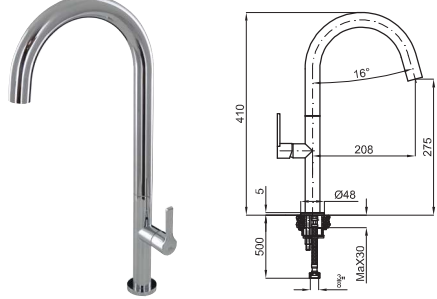

100123480
N199999582

Chrome
Chromé

259,00 €

2 URBAN STICK - Single lever sink mixer with swivel spout. Ø25 ceramic cartridge and 3/8" connection. Length of hoses 500 mm and "Plus" aerator
 URBAN STICK - Mitigeur d'évier avec bec orientable. Cartouche ceramique Ø25 mm. Flexibles raccordements 3/8" longueur 500 mm. Mousseur "Plus".

100123479
N199999583

Chrome
Chromé

223,00 €

1

2

1 URBAN - Single lever sink mixer with pull-out shower and swivel spout. Ø25 ceramic cartridge and 3/8" connection. Length of hoses 500 mm and "Plus" aerator
 URBAN - Mitigeur d'évier avec douchette rétractable. Bec orientable. Cartouche ceramique Ø25 mm. Flexibles raccordements 3/8" longueur 500 mm. Mousseur "Plus".

100123478
N199999584

Chrome
Chromé

259,00 €

2 URBAN - Single lever sink mixer with swivel spout. Ø25 ceramic cartridge and 3/8" connection. Length of hoses 500 mm and "Plus" aerator
 URBAN - Mitigeur d'évier avec bec orientable. Cartouche ceramique Ø25 mm. Flexibles raccordements 3/8" longueur 500 mm. Mousseur "Plus".

100123477
N199999580

Chrome
Chromé

223,00 €

ARQUITECT - Single lever sink mixer with swivel spout. Ø35 ceramic cartridge and 3/8" connection. Length of hoses 500 mm and "Plus" aerator
 ARQUITECT - Mitigeur d'évier avec bec orientable. Cartouche ceramique Ø35 mm. Flexibles raccordements 3/8" longueur 500 mm. Mousseur "Plus".