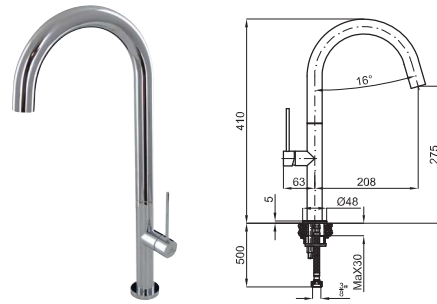

100063205
N199999978

Chrome
Chromé

563,00 €

NK - Single lever sink mixer with swivel spout. Ø35 ceramic cartridge and 3/8" connection. Length of hoses 500 mm and "Plus" aerator
NK - Mitigeur d'évier avec bec orientable et cartouche de Ø35 mm. Flexibles raccordements 3/8" longueur 341 mm y mousseur "Plus".

100130533
N170993981

Chrome
Chromé

303,00 €

KITCHEN TAPS - ROBINETTERIE DE CUISINE

brassware - robinetterie

1

2

1 URBAN STICK - Single lever sink mixer with pull-out shower and swivel spout. Ø25 ceramic cartridge and 3/8" connection. Length of hoses 500 mm and "Plus" aerator
 URBAN STICK - Mitigeur d'évier avec douchette rétractable. Bec orientable. Cartouche ceramique Ø25 mm. Flexibles raccordements 3/8" longueur 500 mm. Mousseur "Plus".

100123480
N199999582

Chrome
Chromé

259,00 €

2 URBAN STICK - Single lever sink mixer with swivel spout. Ø25 ceramic cartridge and 3/8" connection. Length of hoses 500 mm and "Plus" aerator
 URBAN STICK - Mitigeur d'évier avec bec orientable. Cartouche ceramique Ø25 mm. Flexibles raccordements 3/8" longueur 500 mm. Mousseur "Plus".

100123479
N199999583

Chrome
Chromé

223,00 €

1

2

1 URBAN - Single lever sink mixer with pull-out shower and swivel spout. Ø25 ceramic cartridge and 3/8" connection. Length of hoses 500 mm and "Plus" aerator
 URBAN - Mitigeur d'évier avec douchette rétractable. Bec orientable. Cartouche ceramique Ø25 mm. Flexibles raccordements 3/8" longueur 500 mm. Mousseur "Plus".