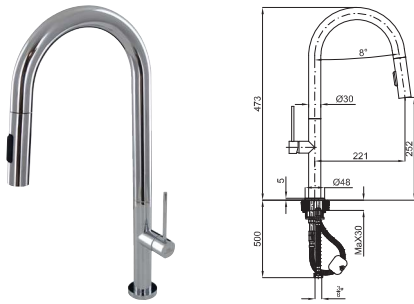

100063205
N199999978

Chrome
Chromé

563,00 €

NK - Single lever sink mixer with swivel spout. Ø35 ceramic cartridge and 3/8" connection. Length of hoses 500 mm and "Plus" aerator
NK - Mitigeur d'évier avec bec orientable et cartouche de Ø35 mm. Flexibles raccordements 3/8" longueur 341 mm y mousseur "Plus".

100130533
N170993981

Chrome
Chromé

303,00 €

KITCHEN TAPS - ROBINETTERIE DE CUISINE

brassware - robinetterie

1

2

1 URBAN STICK - Single lever sink mixer with pull-out shower and swivel spout. Ø25 ceramic cartridge and 3/8" connection. Length of hoses 500 mm and "Plus" aerator
 URBAN STICK - Mitigeur d'évier avec douchette rétractable. Bec orientable. Cartouche ceramique Ø25 mm. Flexibles raccordements 3/8" longueur 500 mm. Mousseur "Plus".

100123480
N199999582

Chrome
Chromé

259,00 €

2 URBAN STICK - Single lever sink mixer with swivel spout. Ø25 ceramic cartridge and 3/8" connection. Length of hoses 500 mm and "Plus" aerator
 URBAN STICK - Mitigeur d'évier avec bec orientable. Cartouche ceramique Ø25 mm. Flexibles raccordements 3/8" longueur 500 mm. Mousseur "Plus".

100123479
N199999583

Chrome
Chromé

223,00 €

1

2

1 URBAN - Single lever sink mixer with pull-out shower and swivel spout. Ø25 ceramic cartridge and 3/8" connection. Length of hoses 500 mm and "Plus" aerator
 URBAN - Mitigeur d'évier avec douchette rétractable. Bec orientable. Cartouche ceramique Ø25 mm. Flexibles raccordements 3/8" longueur 500 mm. Mousseur "Plus".