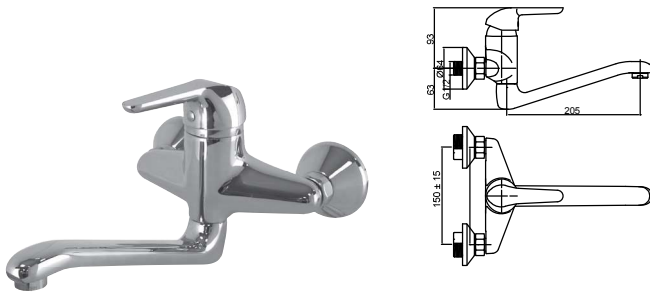

100123477
N199999580

Chrome
Chromé

223,00 €

ARQUITECT - Single lever sink mixer with swivel spout. Ø35 ceramic cartridge and 3/8" connection. Length of hoses 500 mm and "Plus" aerator
 ARQUITECT - Mitigeur d'évier avec bec orientable. Cartouche ceramique Ø35 mm. Flexibles raccordements 3/8" longueur 500 mm. Mousseur "Plus".

100123476
N199999581

Chrome
Chromé

196,00 €

HOTELS - Single lever sink mixer with swivel spout. Ø25 mm ceramic cartridge and 3/8". Length of hoses 500 mm. "Plus" aerator
 HOTELS - Mitigeur d'évier avec bec orientable. Cartouche ceramique Ø35 mm. Flexibles raccordements 3/8" longueur 370 mm. Mousseur "Plus".

100126421
N194710552

Chrome
Chromé

216,00 €

KITCHEN TAPS - ROBINETTERIE DE CUISINE

brassware - robinetterie

MINI PLUS - Wall mounted sink mixer with Swivel spout. Ø40 mm ceramic cartridge and "plus" aerator. Centre distance 150 +/-15 mm

MINI PLUS - Mitigeur d'évier mural avec cartouche Ø40 mm. Raccordements 3/8". mousseur "plus". Distance entre des raccords 150 +/-20 mm. bec orientable.

100082859
N140140046

Chrome
Chromé

200,00 €