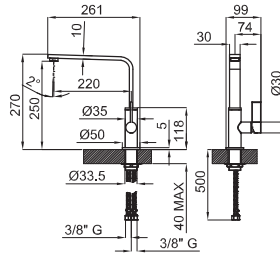

PROFESSIONAL - Mitigeur d'évier avec douchette rétractable. Bec orientable. Cartouche ceramique Ø35 mm. Tubes rigides de connexion. Longueur douchette 1050 mm. Mousseur 22x1.

100038863
N170975801

● Chrome
● Chromé

SPRING - Mitigeur d'évier avec bec orientable. Cartouche ceramique Ø35 mm. Flexibles raccords 3/8" longueur 500 mm. Mousseur "Plus".

100123940
N19999573

● Chrome
● Chromé

404,00 €

KITCHEN TAPS - ROBINETTERIE DE CUISINE

brassware - robinetterie

SOFT - Single lever sink mixer with swivel spout. Ø35 ceramic cartridge and 3/8" connection. Length of hoses 500 mm and "Plus" aerator
SOFT - Mitigeur d'évier avec bec orientable. Cartouche ceramique Ø25 mm. Flexibles raccordements 3/8" longueur 500 mm. Mousseur "Plus".

100089924
N196400825

Chrome
Chromé

536,00 €

PAL - Single lever sink mixer with pull-out shower and swivel spout. Ø35 ceramic cartridge and 3/8" connection. Length of hoses 530 mm, "Plus" aerator and built in non-return valve
PAL - Mitigeur d'évier avec douchette rétractable. Bec orientable. Cartouche Ø35 mm. Flexibles raccordements 3/8" longueur 530 mm. douchette 150 cm. Mousseur "Plus". Clapet anti-retour incorporée.