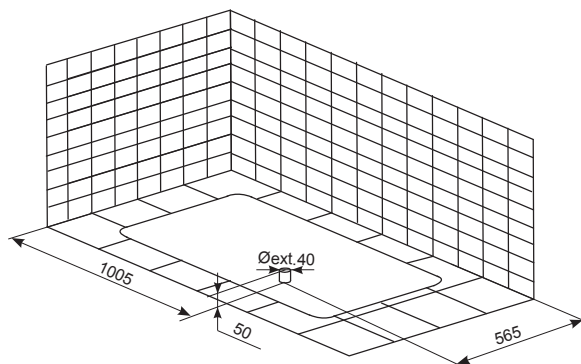

## SIZES cm. • FORMATS cm.

175 x 78 • 61h

## DRAWINGS mm. • PLANS mm.

## PACKAGING DETAILS • DONNÉES D'EXPÉDITION

DIMENSIONS DIMENSIONS		VOLUME VOLUME	NET WEIGHT POIDS NET	GROSS WEIGHT POIDS BRUT
L	181 cm	1,13 m³	48 Kg	68 Kg
W	82 cm			
H	76 cm			