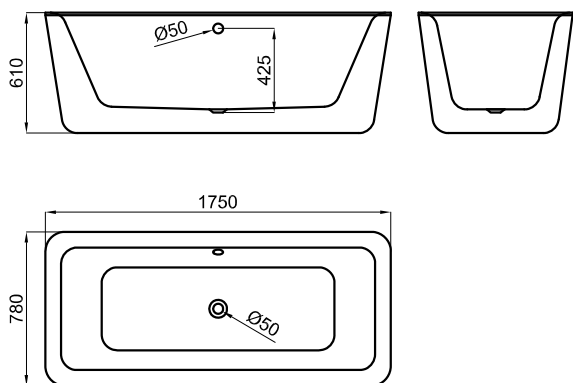

## SIZES cm. • FORMATS cm.

175 x 78 • 61h

## DRAWINGS mm. • PLANS mm.

## PACKAGING DETAILS • DONNÉES D'EXPÉDITION

DIMENSIONS DIMENSIONS		VOLUME VOLUME	NET WEIGHT POIDS NET	GROSS WEIGHT POIDS BRUT
L	181 cm	1,13 m³	48 Kg	68 Kg
W	82 cm			
H	76 cm			