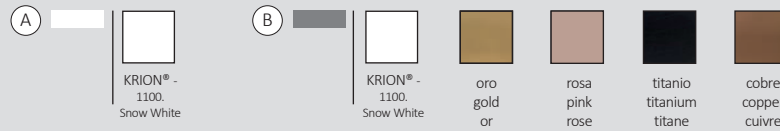

Technical Information

3-WAY

Acabados · Finishes · Finitions