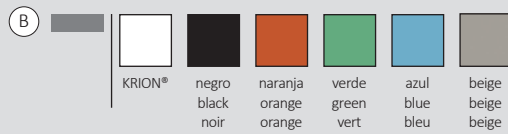

Acabados · Finishes · Finitions