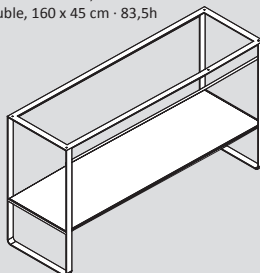

Balda mueble, 160 x 45 cm · 83,5h
Unit shelf, 160 x 45 cm · 83,5h
Mensole meuble, 160 x 45 cm · 83,5h