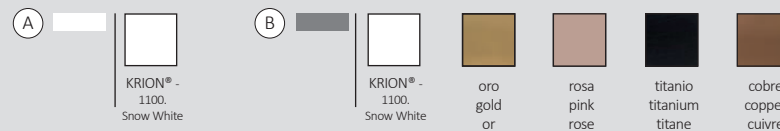

Acabados · Finishes · Finitions