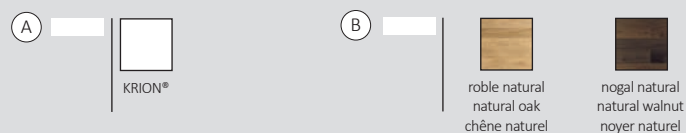

Acabados · Finishes · Finitions

Cajón Mueble Aro · ARO drawer unit · Tiroir ARO

40 x 50 cm · 23h

80 x 50 cm · 23h

130 x 50 cm · 23h

Acabados · Finishes · Finitions

Technical Information

Plato de ducha ARO · ARO shower tray · Receveur ARO

90 x 90 cm · 5h / 120x80 cm · 5h /
140x80 cm · 5h / 160x90 cm · 5h

Acabados · Finishes · Finitions

Estante ARO · ARO shelf · Étagère ARO

45 x 15 cm · 4h

60 x 15 cm · 4h

Acabados · Finishes · Finitions

Banqueta ARO · ARO bench · Banquette Aro