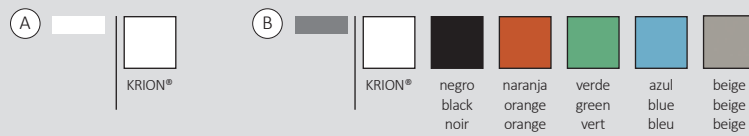

Acabados · Finishes · Finitions