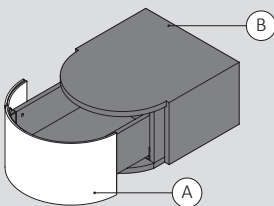

Acabados · Finishes · Finitions

Cajón Mueble Aro · ARO drawer unit · Tiroir ARO

40 x 50 cm · 23h

80 x 50 cm · 23h

130 x 50 cm · 23h

Acabados · Finishes · Finitions

Technical Information

Plato de ducha ARO · ARO shower tray · Receveur ARO