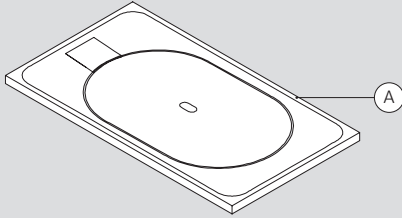

Acabados · Finishes · Finitions

Cajón Mueble Aro · ARO drawer unit · Tiroir ARO

40 x 50 cm · 23h

80 x 50 cm · 23h

130 x 50 cm · 23h

Acabados · Finishes · Finitions

Technical Information

Plato de ducha ARO · ARO shower tray · Receveur ARO

90 x 90 cm · 5h / 120x80 cm · 5h /
140x80 cm · 5h / 160x90 cm · 5h

Acabados · Finishes · Finitions

Estante ARO · ARO shelf · Étagère ARO

45 x 15 cm · 4h

60 x 15 cm · 4h

Acabados · Finishes · Finitions

Banqueta ARO · ARO bench · Banquette Aro