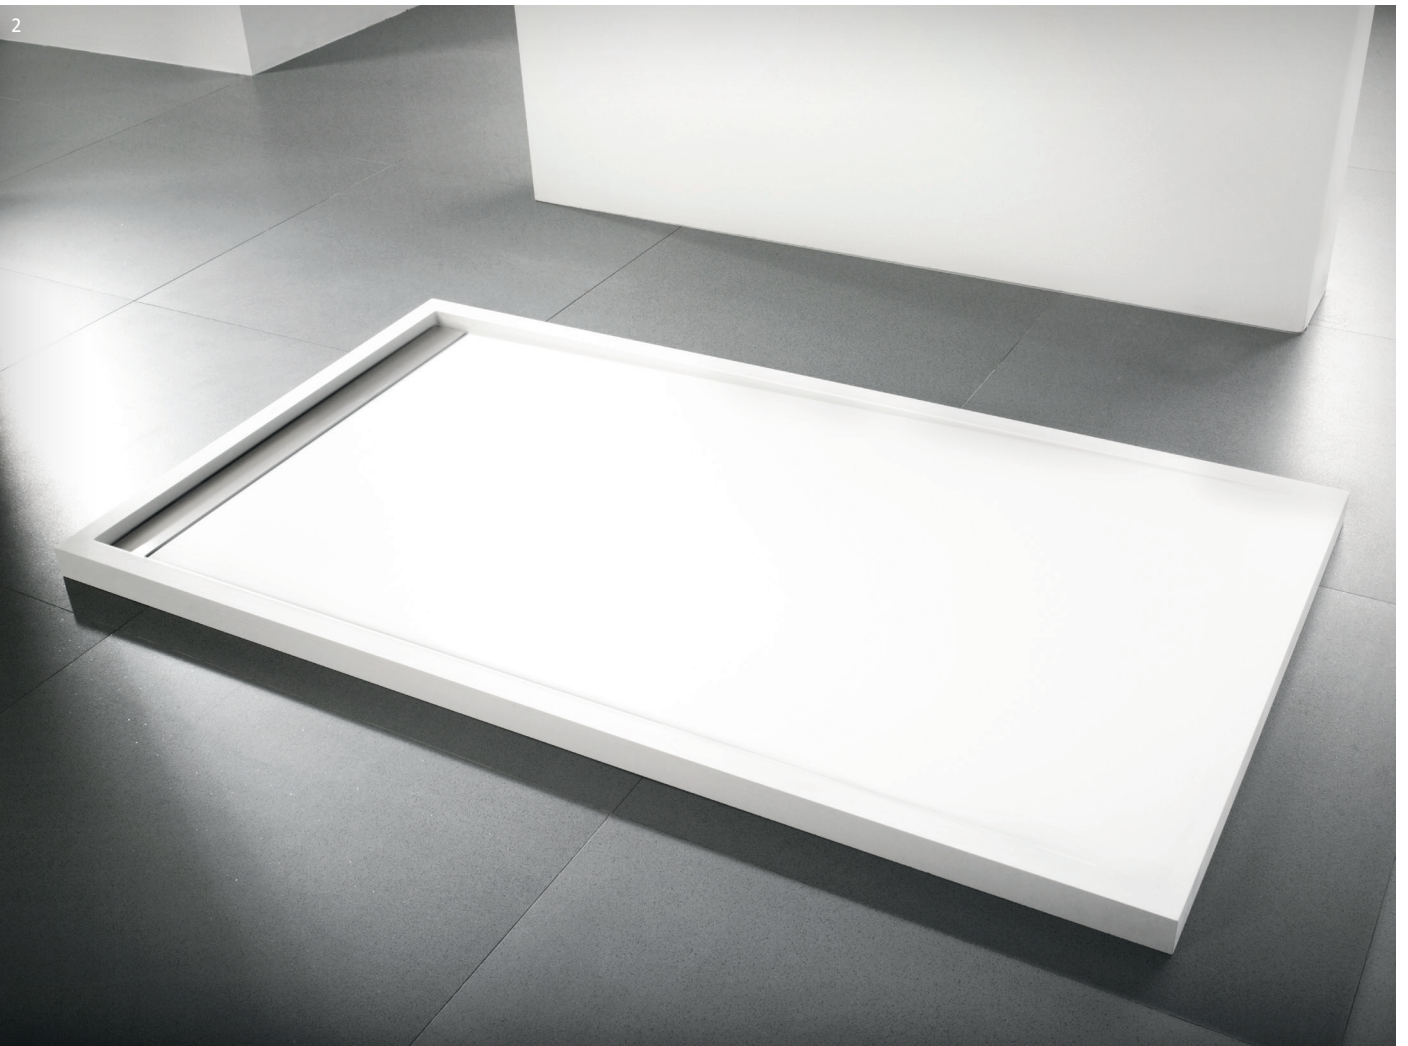

Mueble Ras
Ras bathroom unit
Meuble Ras

Beige · 110 x 54 cm · 30h

2

Plato Ras
Ras shower tray
Receveur Ras

KRION® · 120 x 80 cm · 5h

2

Technical Information

Encimera RAS · RAS Worktop · Plan vasque RAS