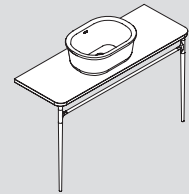

Acabados · Finishes · Finitions

KRION®

Acabados · Finishes · Finitions

KRION®

oro
gold
or

cromo
chrome
chromé

Acabados · Finishes · Finitions

KRION®

oro
gold
or

cromo
chrome
chromé