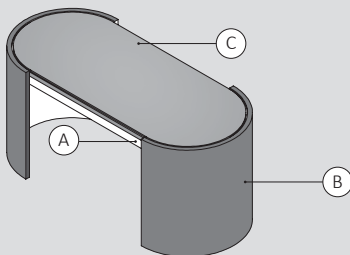

Technical Information

Estante ARO · ARO shelf · Étagère ARO

45 x 15 cm · 4h

60 x 15 cm · 4h

Acabados · Finishes · Finitions

Banqueta ARO · ARO bench · Banquette Aro

90 x 40 cm · 40h