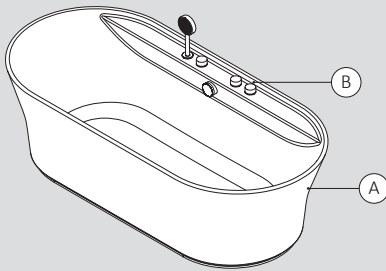

Technical Information

Bañera TONO · TONO bathtub · Baignoire TONO

195 x 80 cm · 50h

Acabados · Finishes · Finitions

GRIFERÍA · TAP · ROBINETTERIE

Lavabo TONO · TONO washbasin · Lavabo TONO

40 x 50 cm · 15,7h

60 x 50 cm · 15,7h

Acabados · Finishes · Finitions

Encimera TONO · TONO worktop · Plan vasque TONO

80 x 53 cm · 15,7h

Acabados · Finishes · Finitions

Lavabo on top TONO · TONO on top washbasin · Lavabo TONO on top

Ø40 · 15,7h

Ø40 · 15,7h

Acabados · Finishes · Finitions