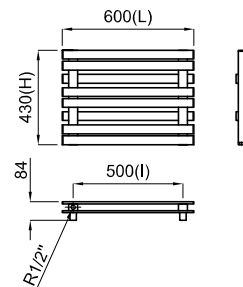

## INOX LUX

500x1000 mm.

## INOX MINI

600x430 mm.

L mm	500
I mm	470
H mm	1000
Tubo N°	12
Watt ΔT = 50 K	246 W
Resist. W	750
Fij. N°	4

L mm	600
I mm	500
H mm	430
Tubo N°	8
Watt ΔT = 50 K	151 W
Resist. W	300
Fij. N°	4

( )	100047970 N535000005	Stainless steel Inox	10 20	1.961,00 €
E1	100048254 N535000042	Stainless steel Inox	13,6 36	2.278,00 €
ET1	100048231 N535000027	Stainless steel Inox	13,2 36	2.639,00 €
M1	100048285 N535000044	Stainless steel Inox	11,4 36	2.260,00 €
MT1	100048260 N535000049	Stainless steel Inox	11,1 36	2.594,00 €