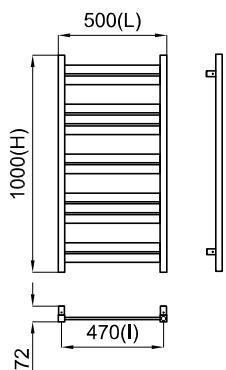

## INOX LUX

500x1000 mm.

## INOX MINI

600x430 mm.

L mm	500
I mm	470
H mm	1000
Tubo N°	12
Watt ΔT = 50 K	246 W
Resist. W	750
Fij. N°	4

L mm	600
I mm	500
H mm	430
Tubo N°	8
Watt ΔT = 50 K	151 W
Resist. W	300
Fij. N°	4

( )	100047970 N535000005	Stainless steel Inox	10 20	1.961,00 €
E1	100048254 N535000042	Stainless steel Inox	13,6 36	2.278,00 €
ET1	100048231 N535000027	Stainless steel Inox	13,2 36	2.639,00 €
M1	100048285 N535000044	Stainless steel Inox	11,4 36	2.260,00 €
MT1	100048260 N535000049	Stainless steel Inox	11,1 36	2.594,00 €