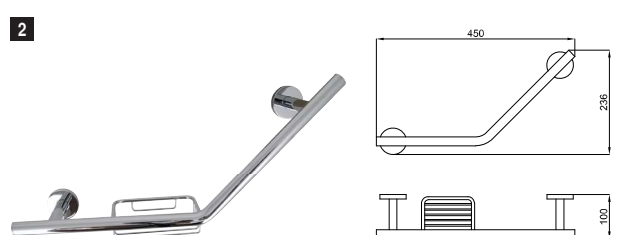

● Chrome  
Chromé

0,5

78,00 €

1

2

1 45 cm grab rail  
Poignée de maintien baignoire 45 cm.

100103940  
N643000017

● Chrome  
Chromé

0,7

93,00 €

2 45 cm grab rail with soap dish  
Poignée de maintien baignoire avec porte-savon 45 cm.

100103941  
N643000014

● Chrome  
Chromé

0,9

113,00 €