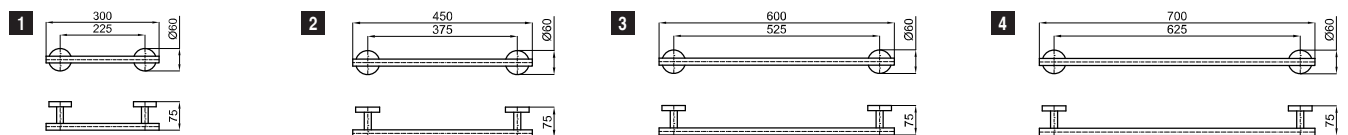

1	30 cm towel rail Porte-serviettes fixe 1 barre 30 cm.	100103951 N643000016	● Chrome Chromé	0,4	48,00 €
2	45 cm towel rail Porte-serviettes fixe 1 barre 45 cm.	100102357 N648000003	● Chrome Chromé	0,5	53,00 €
3	60 cm towel rail Porte-serviettes fixe 1 barre 60 cm.	100102358 N648000005	● Chrome Chromé	0,6	55,00 €
4	70 cm towel rail Porte-serviettes fixe 1 barre 70 cm.	100103998 N643000033	● Chrome Chromé	0,6	70,00 €