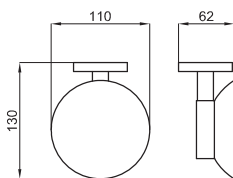

Wall mounted soap dish
Porte-savon fixe

100102355
N648000002

Chrome
Chromé

50,00 €