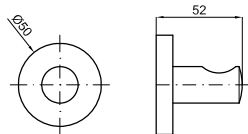

HOTELS

accessories - accessoires

1

2

1	Robe hook Crochet	100102354 N648000001	● Chrome Chromé	0,2	17,00 €
2	Double robe hook Double crochet	100103954 N643000032	● Chrome Chromé	0,2	29,00 €

1	30 cm towel rail Porte-serviettes fixe 1 barre 30 cm.	100103951 N643000016	● Chrome Chromé	0,4	48,00 €
2	45 cm towel rail Porte-serviettes fixe 1 barre 45 cm.	100102357 N648000003	● Chrome Chromé	0,5	53,00 €
3	60 cm towel rail Porte-serviettes fixe 1 barre 60 cm.	100102358 N648000005	● Chrome Chromé	0,6	55,00 €
4	70 cm towel rail Porte-serviettes fixe 1 barre 70 cm.	100103998 N643000033	● Chrome Chromé	0,6	70,00 €