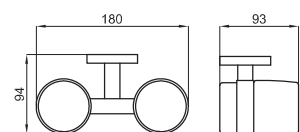

1 Wall mounted tumbler holder
Porte-gobelet fixe

100103965
N643000020

Chrome
Chromé

38,00 €

2 Double tumbler holder
Porte-gobelet double

100103964
N643000019

Chrome
Chromé

63,00 €