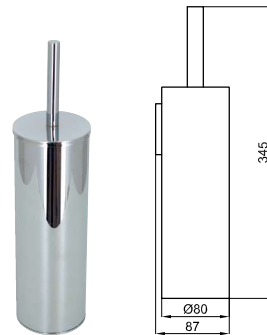

2

1 Wall mounted brush holder
Porte-balai fixe

100103955
N643000024

● Chrome
Chromé

1

50,00 €

2 Free standing/Wall mounted brush holder
Porte balai mural et/ou à poser

100103956
N643000027

● Chrome
Chromé

1

68,00 €