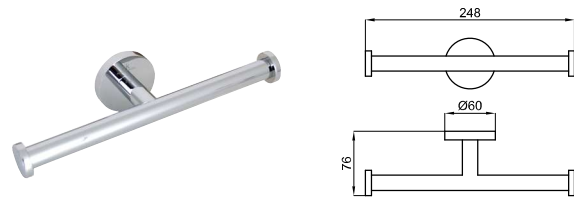

32,00 €

2 Roll holder with cover  
Porte-papier avec couvercle

100103961  
N643000025

● Chrome  
Chromé

0,6

41,00 €

1

2