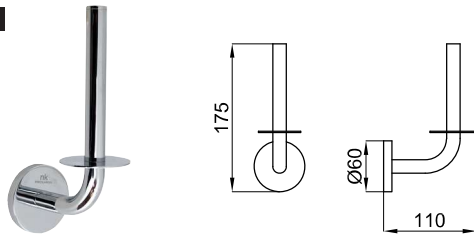

32,00 €

2 Roll holder with cover  
Porte-papier avec couvercle

100103961  
N643000025

● Chrome  
Chromé

0,6

41,00 €

1

2