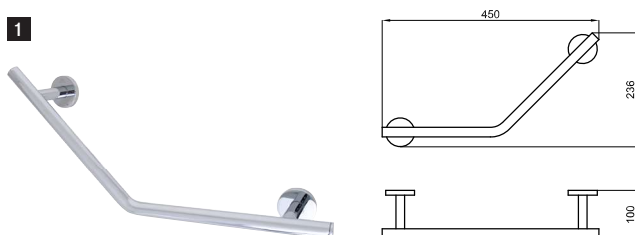

50,00 €

2 Free standing/Wall mounted brush holder  
Porte balai mural et/ou à poser

100103956  
N643000027

● Chrome  
Chromé

1

68,00 €

30 cm grab rail  
Poignée de maintien baignoire 30 cm.

100103939  
N643000015

● Chrome  
Chromé

0,5

78,00 €

1

2

1 45 cm grab rail  
Poignée de maintien baignoire 45 cm.

100103940  
N643000017

● Chrome  
Chromé

0,7

93,00 €

2 45 cm grab rail with soap dish  
Poignée de maintien baignoire avec porte-savon 45 cm.

100103941  
N643000014

● Chrome  
Chromé

0,9

113,00 €