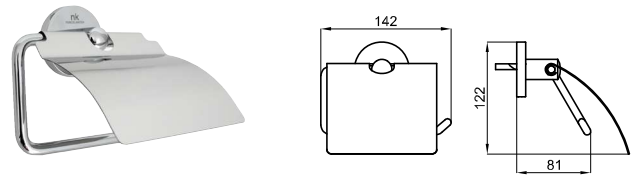

HOTELS

accessories - accessoires

1

2

1 Roll holder without cover
Porte-papier sans couvercle

100102356
N648000006

● Chrome
Chromé

0,4

32,00 €

2 Roll holder with cover
Porte-papier avec couvercle

100103961
N643000025

● Chrome
Chromé

0,6

41,00 €

1

2

1 Spare roll holder
Porte-papier de réserve

100103962
N643000028

● Chrome
Chromé

0,3

50,00 €

2 Double Roll holder
Porte-papier double

100103963
N643000026

● Chrome
Chromé

0,3

59,00 €

1

2

1 Wall mounted brush holder
Porte-balai fixe

100103955
N643000024

● Chrome
Chromé

1

50,00 €

2 Free standing/Wall mounted brush holder
Porte balai mural et/ou à poser

100103956
N643000027

● Chrome
Chromé

1

68,00 €

30 cm grab rail
Poignée de maintien baignoire 30 cm.

100103939
N643000015

● Chrome
Chromé

0,5

78,00 €

1

2

1 45 cm grab rail
Poignée de maintien baignoire 45 cm.

100103940
N643000017

● Chrome
Chromé

0,7

93,00 €

2 45 cm grab rail with soap dish
Poignée de maintien baignoire avec porte-savon 45 cm.

100103941
N643000014

● Chrome
Chromé

0,9

113,00 €