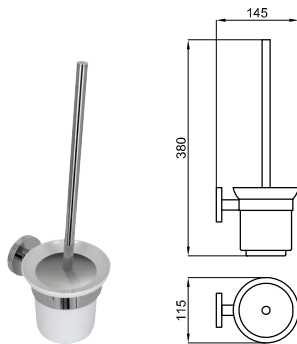

1 Spare roll holder  
Porte-papier de réserve

100103962  
N643000028

● Chrome  
Chromé

0,3

50,00 €

2 Double Roll holder  
Porte-papier double

100103963  
N643000026

● Chrome  
Chromé

0,3

59,00 €

1

2

1 Wall mounted brush holder  
Porte-balai fixe

100103955  
N643000024

● Chrome  
Chromé

1

50,00 €

2 Free standing/Wall mounted brush holder  
Porte balai mural et/ou à poser

100103956  
N643000027

● Chrome  
Chromé

1

68,00 €

30 cm grab rail  
Poignée de maintien baignoire 30 cm.

100103939  
N643000015