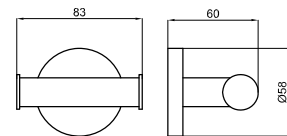

2

1	Robe hook Crochet	100102354 N648000001	● Chrome Chromé	0,2	17,00 €
2	Double robe hook Double crochet	100103954 N643000032	● Chrome Chromé	0,2	29,00 €