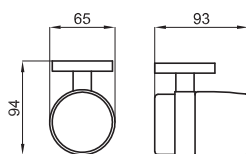

1 Wall mounted tumbler holder
Porte-gobelet fixe

100103965
N643000020

Chrome
Chromé

38,00 €

2 Double tumbler holder
Porte-gobelet double

100103964
N643000019

Chrome
Chromé

63,00 €