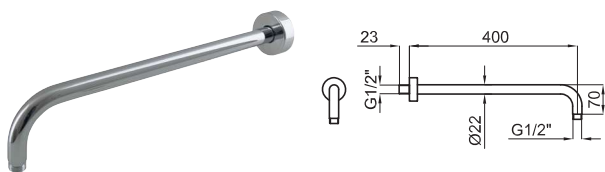

SHOWER HEADS PRODUCT RANGE - GAMMES DE POMMES DE DOUCHE

brassware - robinetterie

SEASONS

60x60 cm.

42x42 cm.

50x23 cm.

Ø30 cm.

40 cm.

540,00 €

2 Build-in Kit for 50 cm Light Round (Color) ceiling sprayer
Kit encastrement pomme de douche Light Round (couleur) de 50 cm au plafond

100130937
N720000088

Chrome
Chromé

684,00 €

LIGHT PRODUCT RANGE - GAMME LIGHT

brassware - robinetterie

1

2

3

1	Light Round (Color) 40 cm shower head arm, wall connection <i>Bras pomme de douche Light Round (Color) 40 cm. mural</i>		100084987 N720000066	Chrome Chromé		125,00 €
2	Light Round (Color) 41 cm shower head arm, wall connection <i>Bras pomme de douche Light Round (Color) 41 cm. mural</i>		100084988 N720000059	Chrome Chromé		156,00 €
3	Light Round (Color) 30 cm shower head arm, ceiling connection <i>Bras Light Round (Color) 30 cm. au plafond</i>		100084989 N720000052	Chrome Chromé		70,00 €

(*) We recommend
On recommande

LIGHT SQUARE - 30 cm Light Square sprayer, with ball joint. Water function: rain. Additional function: white light (led). Connection to the electricity network is not needed. Recommended minimum pressure 2 bar. It includes a 12 l/min flow limiter (*).
LIGHT SQUARE - Pomme de douche Light Square 30 cm, avec rotule Fonction eau : pluie Fonction supplémentaire : lumière blanche (LED) Branchement au réseau électrique non nécessaire Pression minimale recommandée 2 bar Comprend un limiteur de débit à 12 l/min ()*