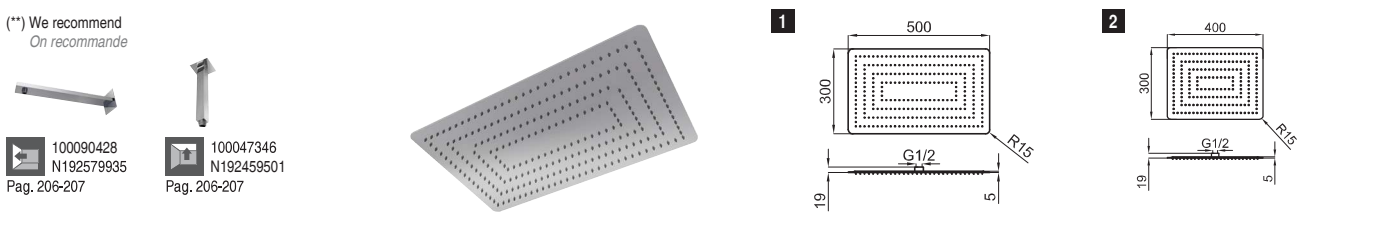

1 NK LOGIC - Recto 50x30 cm. rain shower head, without ball joint. Flow rate (mixed water) 15 l/min. at 3 bar. (**). NK LOGIC - Pomme de douche Recto 50x30 cm, sans articulation. À 3 bars de pression (eau mélangée) 15 l/min. (**)		100090135 N199999803	Mirror Miroir	2,8	620,00 €
2 NK LOGIC - Recto 40x30 cm. rain shower head, without ball joint. Flow rate (mixed water) 12 l/min. at 3 bar. (**). NK LOGIC - Pomme de douche Recto 40x30 cm, sans articulation. À 3 bars de pression (eau mélangée) 12 l/min. (**)		100090134 N199999809	Mirror Miroir	2,3	551,00 €