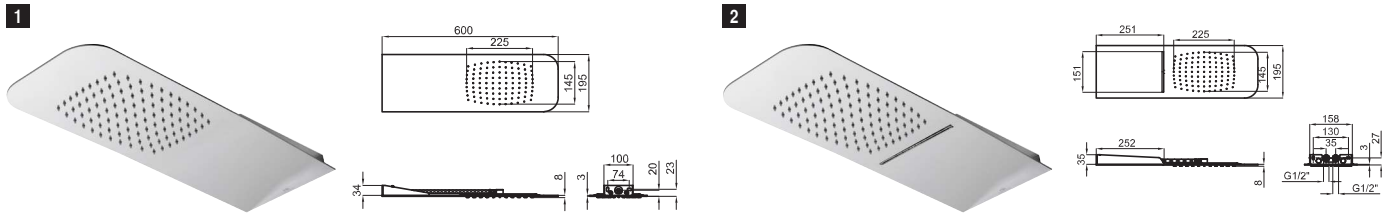

SHOWER HEADS PRODUCT RANGE - GAMMES DE POMMES DE DOUCHE

brassware - robinetterie

SEASONS

60x60 cm.

42x42 cm.

50x23 cm.

Ø30 cm.

40 cm.

Chrome
 Chromé

684,00 €

1 Light Square (Color) 40 cm shower head arm, wall connection
Bras pomme de douche Light Square (Color) 40 cm. mural

100084986
 N720000055

Chrome
 Chromé

194,00 €

2 Light Square (Color) 35 cm shower head arm, wall connection
Bras pomme de douche Light Square (Color) 35 cm. mural

100084991
 N720000057

Chrome
 Chromé

148,00 €

3 Light Square (Color) 20 cm shower head arm, ceiling connection
Bras Light Square (Color) 20 cm. au plafond

100084990
 N720000056

Chrome
 Chromé

78,00 €

EXTRA-FLAT PRODUCT RANGE - GAMME EXTRAPLATS

brassware - robinetterie

<p>1 GIRO - Round edge 60 cm. rain shower head. Flow rate (mixed water) 14l/min. at 3 bar. GIRO - Pomme de douche bords arrondis 60 cm. À 3 bars de pression (eau mélangée) 14 l/min.</p>		<p>100089932 N199999801</p>	<p>Mirror Miroir</p>	<p>3,7</p>	<p>948,00 €</p>
<p>2 GIRO - Round edge 60 cm. rain + cascade shower head. Flow rate rain: 14 l/min. at 3 bar and flow rate cascade: 15,50 l/min. at 3 bar. GIRO - Pomme de douche bords arrondis 60 cm, pluie + cascade. À 3 bars de pression (eau mélangée) pour fonction pluie 14 l/min. et pour fonction cascade 15,50 l/min.</p>		<p>100089931 N199999802</p>	<p>Mirror Miroir</p>	<p>4,6</p>	<p>1.326,00 €</p>