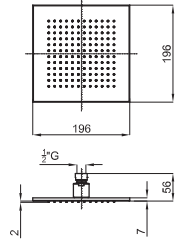

1

2

3

1 Square 35 cm. rain shower head, with ball joint. Minimum flow rate required: 15 l/min. at 3 bar (**).
Pomme de douche Square 35 cm, avec articulation. Requier un débit minimum à 3 bars de 15 l/min. (**).