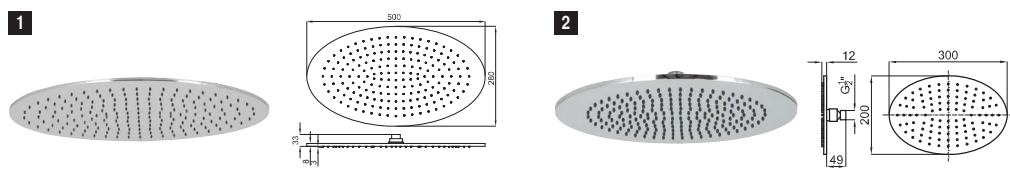

(**) We recommend
On recommande

100090430
N192579934
Pag. 206-207

100039088
N192452301
Pag. 206-207

100090331
N192579919
Pag. 206-207

<p>Rondo 15 cm rain shower head, with ball joint. Minimum flow rate required: 9 l/min. at 3 bar (**). <i>Pomme de douche Rondo 15 cm, avec articulation . Requiert un débit minimum à 3 bars de 9 l/min. (**)</i></p>		<p>100090334 N192579920</p>	<p>Chrome Chromé</p>	<p>0,7</p>	<p>95,00 €</p>
---	--	---------------------------------	--------------------------	------------	-----------------------

(***) We recommend
On recommande

100063878
N192579908
Pag. 206-207

100090331
N192579919
Pag. 206-207

<p>1 Oval 50x28 rain shower head, without ball joint. Minimum flow rate required: 17 l/min. at 3 bar (***). <i>Pomme de douche Oval 50x28 cm, sans articulation . Requiert un débit minimum à 3 bars de 17 l/min. (***)</i></p>	<p>XXL</p>	<p>100098844 N192579936</p>	<p>Chrome Chromé</p>	<p>3,5</p>	<p>638,00 €</p>
<p>2 Oval 30x20 rain shower head, with ball joint. Minimum flow rate required: 15 l/min. at 3 bar (***). <i>Pomme de douche Oval 30x20 cm, avec articulation . Requiert un débit minimum à 3 bars de 15 l/min. (***)</i></p>	<p>XL</p>	<p>100090355 N192579923</p>	<p>Chrome Chromé</p>	<p>1,5</p>	<p>300,00 €</p>