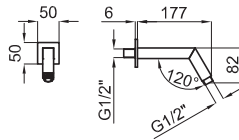

Chrome
Chromé

95,00 €

Square 18 cm shower head arm, wall connection. Not compatible with rain shower heads larger than 22 cm.
Bras pomme de douche Square 18 cm. mural. Non compatible avec ciels de pluie de plus de 22 cm