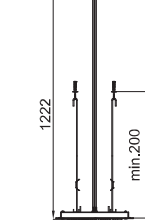

NK LOGIC - Pomme de douche encastrément plafond Square 40 cm. À 3 bars de pression (eau mélangée) 15 l/min.

100121022
N186490004

Mirror
Miroir

508,00 €

4 NK LOGIC - Ceiling mounted Square 30 cm. rain shower head. Flow rate (mixed water) 9 l/min. at 3 bar.

NK LOGIC - Pomme de douche encastrément plafond Square 30 cm. À 3 bars de pression (eau mélangée) 9 l/min.

100121021
N186490005

Mirror
Miroir

436,00 €

1

2

3

1 RONDO - Ceiling mounted Rondo 50 cm rain shower head. Flow rate(mixed water) 15 l/min at 3 bar.