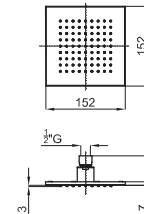

Square 15 cm rain shower head, with ball joint. Minimum flow rate required: 9 l/min. at 3 bar (***).
Pomme de douche Square 15 cm, avec articulation. Requier un débit minimum à 3 bars de 9 l/min. (***).