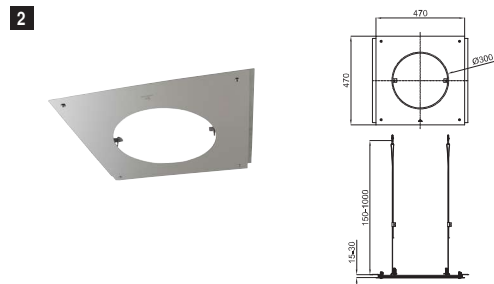

1 Build-in Kit for 30 cm Light Round (Color) ceiling sprayer
Kit encastrement pomme de douche Light Round (couleur) de 30 cm au plafond

100130936
N720000076

Chrome
Chromé

540,00 €

2 Build-in Kit for 50 cm Light Round (Color) ceiling sprayer
Kit encastrement pomme de douche Light Round (couleur) de 50 cm au plafond

100130937
N720000088

Chrome
Chromé

684,00 €