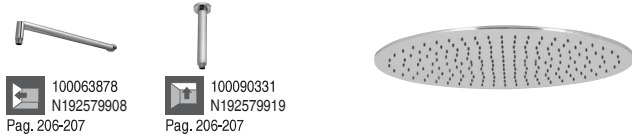

100063878
N192579908
Pag. 206-207

100090331
N192579919
Pag. 206-207