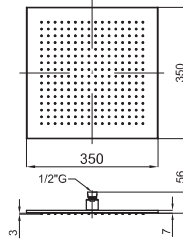

1

2

3

1 Square 35 cm. rain shower head, with ball joint. Minimum flow rate required: 15 l/min. at 3 bar (**).
Pomme de douche Square 35 cm, avec articulation. Requier un débit minimum à 3 bars de 15 l/min. (**).