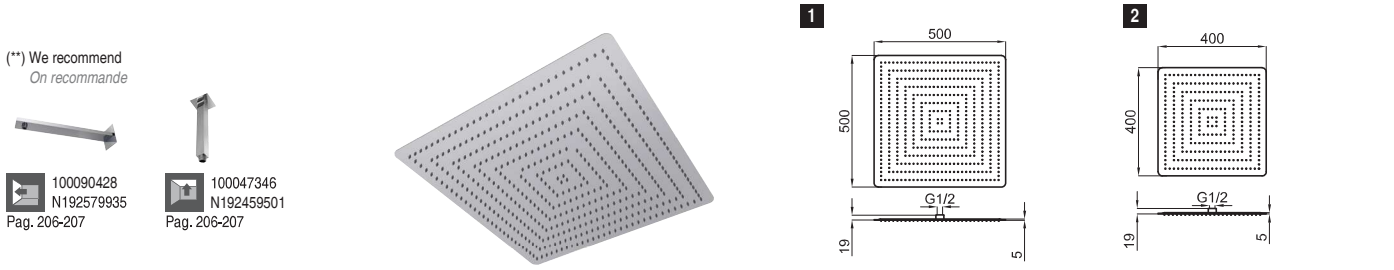

1 NK LOGIC - Square 50 cm. rain shower head without ball joint. Flow rate (mixed water) 18 l/min. at 3 bar. (**) NK LOGIC - Pomme de douche Square 50 cm, sans articulation. À 3 bars de pression (eau mélangée) 18 l/min. (**)		100090137 N199999810	Mirror Miroir	4,6	667,00 €
2 NK LOGIC - Square 40 cm. rain shower head without ball joint. Flow rate (mixed water) 15 l/min. at 3 bar. (**) NK LOGIC - Pomme de douche Square 40 cm, sans articulation. À 3 bars de pression (eau mélangée) 15 l/min. (**)		100090136 N199999804	Mirror Miroir	3	591,00 €