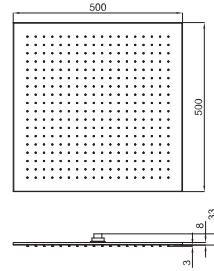

NEPTUNE SLIM PRODUCT RANGE - GAMME NEPTUNE SLIM

brassware - robinetterie

(*) We recommend
On recommande

100102273
N199999675
Pag. 206-207

100047346
N192459501
Pag. 206-207

Square 50x50 cm. rain shower head, without ball joint. Minimum flow rate required: 17 l/min. at 3 bar (*).
Pomme de douche Square 50x50 cm, sans articulation. Requier un débit minimum à 3 bars de 17 l/min. (*)