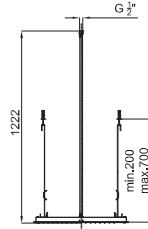

100121026
N186490008

Mirror
Miroir

1.246,00 €

1

2

3

4

1 NK LOGIC - Ceiling mounted Square 60 cm. rain shower head. Flow rate(mixed water) 18 l/min. at 3 bar.

NK LOGIC - Pomme de douche encastrément plafond Square 60 cm. À 3 bars de pression (eau mélangée) 18 l/min.

100121024
N186490006

Mirror
Miroir

820,00 €

2 NK LOGIC - Ceiling mounted Square 50 cm. rain shower head. Flow rate(mixed water) 18 l/min. at 3 bar.