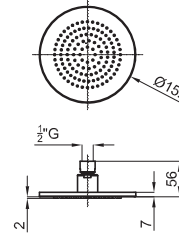

Rondo 15 cm rain shower head, with ball joint. Minimum flow rate required: 9 l/min. at 3 bar (**). <i>Pomme de douche Rondo 15 cm, avec articulation . Requiert un débit minimum à 3 bars de 9 l/min. (**)</i>		100090334 N192579920	Chrome Chromé	0,7	95,00 €

(***) We recommend
On recommande