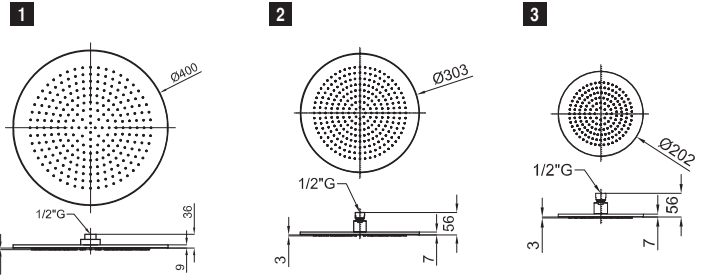

<p>1 Rondo 40 cm rain shower head, without ball joint. Minimum flow rate required: 16 l/min. at 3 bar (*). <i>Pomme de douche Rondo 40 cm, sans articulation . Requiert un débit minimum à 3 bars de 16 l/min. (*)</i></p>	<p>XXL</p>	<p>100090358 N192579922</p>	<p>Chrome Chromé</p>	<p>3,9</p>	<p>595,00 €</p>
<p>2 Rondo 30 cm rain shower head, with ball joint. Minimum flow rate required: 12 l/min. at 3 bar (*). <i>Pomme de douche Rondo 30 cm, avec articulation . Requiert un débit minimum à 3 bars de 12 l/min. (*)</i></p>	<p>XL</p>	<p>100090796 N192579931</p>	<p>Chrome Chromé</p>	<p>2,1</p>	<p>426,00 €</p>
<p>3 Rondo 20 cm rain shower head, with ball joint. Minimum flow rate required: 10 l/min. at 3 bar (*). <i>Pomme de douche Rondo 20 cm, avec articulation . Requiert un débit minimum à 3 bars de 10 l/min. (*)</i></p>		<p>100090795 N192579930</p>	<p>Chrome Chromé</p>	<p>1,1</p>	<p>184,00 €</p>