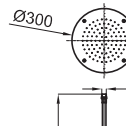

NK LOGIC - Pomme de douche encastrément plafond Square 30 cm. À 3 bars de pression (eau mélangée) 9 l/min.

100121021
N186490005

Mirror
Miroir

436,00 €

1

2

3

1 RONDO - Ceiling mounted Rondo 50 cm rain shower head. Flow rate(mixed water) 15 l/min at 3 bar.