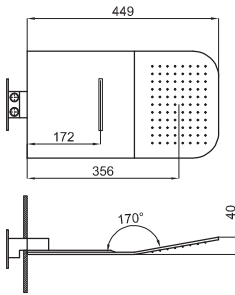

FORMA. Rain+cascade shower head with 1/2" connectors. Flow rate rain: 9 l/min. at 3 bar and flow rate cascade: 9 l/min. at 3 bar.
FORMA. Pomme de douche fonction pluie + cascade avec raccords de 1/2". À 3 bars de pression (eau mélangée) pour fonction pluie 9 l/min. et pour fonction cascade 9 l/min.

100144741
N19999403

Chrome
Chromé

665,00 €