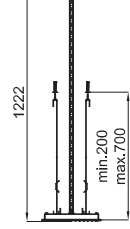

100121026
N186490008

Mirror
Miroir

1.246,00 €

1

2

3

4

1 NK LOGIC - Ceiling mounted Square 60 cm. rain shower head. Flow rate(mixed water) 18 l/min. at 3 bar.

NK LOGIC - Pomme de douche encastrément plafond Square 60 cm. À 3 bars de pression (eau mélangée) 18 l/min.

100121024
N186490006

Mirror
Miroir

820,00 €

2 NK LOGIC - Ceiling mounted Square 50 cm. rain shower head. Flow rate(mixed water) 18 l/min. at 3 bar.