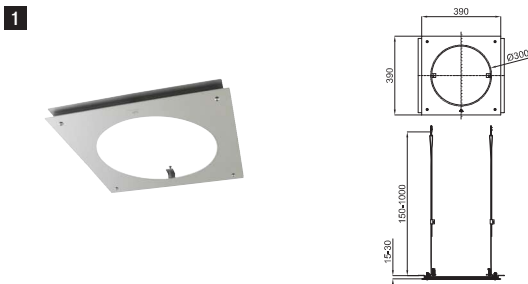

1 Build-in Kit for 30 cm Light Round (Color) ceiling sprayer
Kit encastrement pomme de douche Light Round (couleur) de 30 cm au plafond

100130936
N720000076

Chrome
Chromé

540,00 €

2 Build-in Kit for 50 cm Light Round (Color) ceiling sprayer
Kit encastrement pomme de douche Light Round (couleur) de 50 cm au plafond

100130937
N720000088

Chrome
Chromé

684,00 €