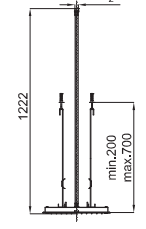

100121026
N186490008

Mirror
Miroir

1.246,00 €

1

2

3

4

1 NK LOGIC - Ceiling mounted Square 60 cm. rain shower head. Flow rate(mixed water) 18 l/min. at 3 bar.

NK LOGIC - Pomme de douche encastrément plafond Square 60 cm. À 3 bars de pression (eau mélangée) 18 l/min.

100121024
N186490006

Mirror
Miroir

820,00 €

2 NK LOGIC - Ceiling mounted Square 50 cm. rain shower head. Flow rate(mixed water) 18 l/min. at 3 bar.