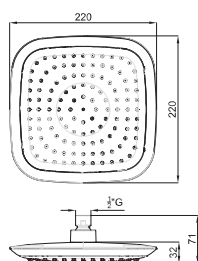

100158227
N113700013

Chrome
Chromé

1.118,00 €

WELLNESS PRODUCT RANGE - GAMME WELLNESS

brassware - robinetterie

IMAGINE N. Rain+cascade shower head with 1/2" connectors Flow rate (mixed water)/rain function: 12 l/min. at 3 bar. and cascade function: 8,6 l/min. at 3 bar.
IMAGINE N. Pomme de douche fonction pluie + cascade avec raccords de 1/2". À 3 bars de pression (eau mélangée) 12 l/min. pour fonction pluie et 8,6 l/min. pour fonction cascade

100093584
N169760039

Chrome
 Chromé

1.425,00 €

100093585
N169760040

Gold
 Or

2.581,00 €

URBAN. 20 cm. rain shower head
URBAN. Pomme de douche fonction pluie 20 cm.

100094135
N199999729

Chrome
 Chromé

132,00 €

100094136
N199999727

Chrome / White
 Chromé / Blanc

140,00 €

SHOWER ARM PRODUCT RANGE - GAMME BRAS

brassware - robinetterie

Square 45 cm. shower head arm for special wall installation
Bras ciel de pluie SQUARE 45 cm. installation mur, spécial poids lourds

100102273
N199999675

Chrome
Chromé

195,00 €

Extra Slim 40 cm shower head arm, wall connection
Bras pomme de douche extra-plat 40 cm. mural

100090428
N192579935

Chrome
Chromé

140,00 €

Recto 40 cm shower head arm, wall connection
Bras pomme de douche Recto 40 cm. mural