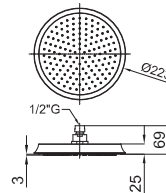

100090331
N192579919
 Pag. 206-207

DUNE. 22 cm. rain shower head with ball joint. Flow rate (mixed water) 13 l/min. at 3 bar. (*)
DUNE. Pomme de douche 22 cm, avec articulation. À 3 bars de pression (eau mélangée) 13 l/min. ().*