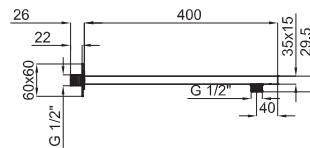

100102273
N199999675

Chrome
Chromé

195,00 €

Extra Slim 40 cm shower head arm, wall connection
Bras pomme de douche extra-plat 40 cm. mural

100090428
N192579935

Chrome
Chromé

140,00 €

Recto 40 cm shower head arm, wall connection
Bras pomme de douche Recto 40 cm. mural