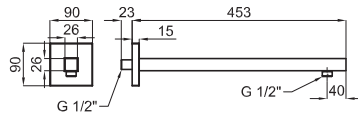

Chrome
 Chromé

132,00 €

100094136
N199999727

Chrome / White
 Chromé / Blanc

140,00 €

SHOWER ARM PRODUCT RANGE - GAMME BRAS

brassware - robinetterie

Square 45 cm. shower head arm for special wall installation
Bras ciel de pluie SQUARE 45 cm. installation mur, spécial poids lourds