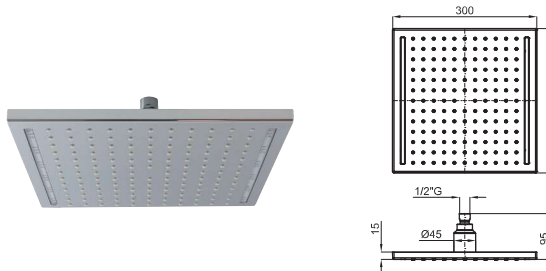

brassware - robinetterie

1

2

3

1	Light Round (Color) 40 cm shower head arm, wall connection <i>Bras pomme de douche Light Round (Color) 40 cm. mural</i>		100084987 N720000066	Chrome Chromé		125,00 €
2	Light Round (Color) 41 cm shower head arm, wall connection <i>Bras pomme de douche Light Round (Color) 41 cm. mural</i>		100084988 N720000059	Chrome Chromé		156,00 €
3	Light Round (Color) 30 cm shower head arm, ceiling connection <i>Bras Light Round (Color) 30 cm. au plafond</i>		100084989 N720000052	Chrome Chromé		70,00 €

(*) We recommend
On recommande

LIGHT SQUARE - 30 cm Light Square sprayer, with ball joint. Water function: rain. Additional function: white light (led). Connection to the electricity network is not needed. Recommended minimum pressure 2 bar. It includes a 12 l/min flow limiter (*).
LIGHT SQUARE - Pomme de douche Light Square 30 cm, avec rotule Fonction eau : pluie Fonction supplémentaire : lumière blanche (LED) Branchement au réseau électrique non nécessaire Pression minimale recommandée 2 bar Comprend un limiteur de débit à 12 l/min ()*

	100113252 N720000079	Chrome Chromé		659,00 €
--	-------------------------	------------------	--	----------

(*) We recommend
On recommande

LIGHT COLOR SQUARE - 30 cm Light Color Square sprayer, with ball joint. Water function: rain. Additional function: red-blue light with temperature sensor at 38 °C (led). Connection to the electricity network is not needed. Recommended minimum pressure 2 bar. It includes a 12 l/min flow limiter (*).
LIGHT COLOR SQUARE - Pomme de douche Light Color Square 30 cm, avec rotule Fonction eau : pluie Fonction supplémentaire : lumière rouge-bleue avec capteur de température à 38 °C (LED) Branchement au réseau électrique non nécessaire Pression minimale recommandée 2 bar Comprend un limiteur de débit à 12 l/min ()*