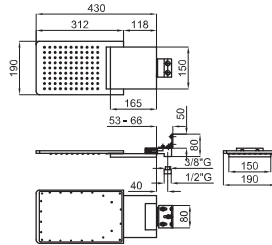

100082392
N19999861

White
Blanc

2.626,00 €

100089933
N19999811

Chrome
Chromé

2.129,00 €

IRTA. Rain+cascade shower head with 1/2" connectors. Flow rate rain: 12,3 l/min. at 3 bar and flow rate cascade: 8,80 l/min. at 3 bar.
IRTA. Pomme de douche fonction pluie + cascade avec raccords de 1/2". À 3 bars de pression (eau mélangée) pour fonction pluie 12,3 l/min. et pour fonction cascade 8,80 l/min.