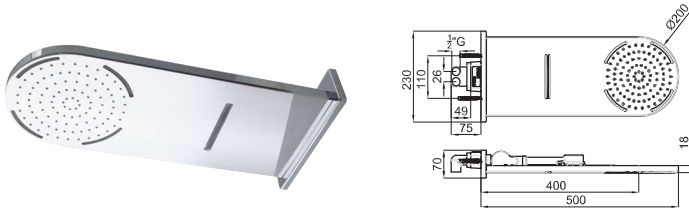

100118794
N720000092

Inox
Inox

6.041,00 €

LIGHT PRODUCT RANGE - GAMME LIGHT

brassware - robinetterie

LIGHT WALL - 50 x 23 wall mounted sprayer. Water functions: rain and waterfall. Additional functions: white light (led). Connection to the electricity network is not needed. Recommended minimum pressure 2 bar. It includes a 9,5 l/min flow limiter
LIGHT WALL - Pomme de douche murale 50x23 cm Fonctions eau : pluie et cascade Fonctions supplémentaires : lumière blanche (LED) Branchement au réseau électrique non nécessaire Pression minimale recommandée 2 bar Comprend un limiteur de débit à 9,5 l/min

100136205
N720000086

Chrome
Chromé

1.911,00 €

(*) We recommend
On recommande

LIGHT ROUND - 30 cm Light Round sprayer, with ball joint. Water function: rain. Additional function: white light (led). Connection to the electricity network is not needed. Recommended minimum pressure 2 bar. It includes a 12 l/min flow limiter. (*)
LIGHT ROUND - Pomme de douche Light Round 30 cm, avec rotule Fonction eau : pluie Fonction supplémentaire : lumière blanche (LED) Branchement au réseau électrique non nécessaire Pression minimale recommandée 2 bar Comprend un limiteur de débit à 12 l/min (*)

100113253
N720000082

Chrome
Chromé

659,00 €

(*) We recommend
On recommande

LIGHT COLOR ROUND - 30 cm Light Color Round sprayer, with ball joint. Water function: rain. Additional function: red-blue light with temperature sensor at 38 °C (led). Connection to the electricity network is not needed. Recommended minimum pressure 2 bar. It includes a 12 l/min flow limiter. (*)
LIGHT COLOR ROUND - Pomme de douche Light Color Round 30 cm, avec rotule Fonction eau : pluie Fonction supplémentaire : lumière rouge-bleue avec capteur de température à 38 °C (LED) Branchement au réseau électrique non nécessaire Pression minimale recommandée 2 bar Comprend un limiteur de débit à 12 l/min (*)