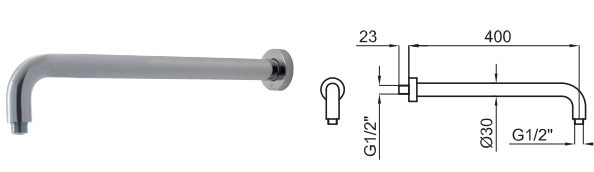

540,00 €

2 Build-in Kit for 50 cm Light Round (Color) ceiling sprayer
Kit encastrement pomme de douche Light Round (couleur) de 50 cm au plafond

100130937
N720000088

Chrome
Chromé

684,00 €

LIGHT PRODUCT RANGE - GAMME LIGHT

brassware - robinetterie

1

2

3

1	Light Round (Color) 40 cm shower head arm, wall connection <i>Bras pomme de douche Light Round (Color) 40 cm. mural</i>		100084987 N720000066	Chrome Chromé		125,00 €
2	Light Round (Color) 41 cm shower head arm, wall connection <i>Bras pomme de douche Light Round (Color) 41 cm. mural</i>		100084988 N720000059	Chrome Chromé		156,00 €
3	Light Round (Color) 30 cm shower head arm, ceiling connection <i>Bras Light Round (Color) 30 cm. au plafond</i>		100084989 N720000052	Chrome Chromé		70,00 €

(*) We recommend
On recommande

LIGHT SQUARE - 30 cm Light Square sprayer, with ball joint. Water function: rain. Additional function: white light (led). Connection to the electricity network is not needed. Recommended minimum pressure 2 bar. It includes a 12 l/min flow limiter (*).
LIGHT SQUARE - Pomme de douche Light Square 30 cm, avec rotule Fonction eau : pluie Fonction supplémentaire : lumière blanche (LED) Branchement au réseau électrique non nécessaire Pression minimale recommandée 2 bar Comprend un limiteur de débit à 12 l/min ()*