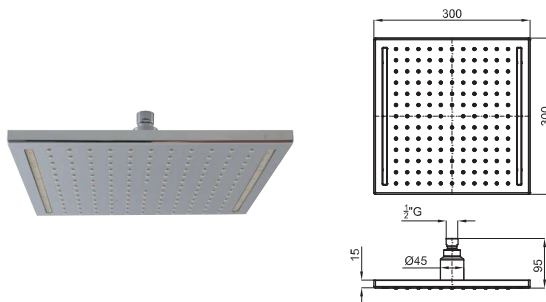

SHOWER HEADS PRODUCT RANGE - GAMMES DE POMMES DE DOUCHE

brassware - robinetterie

SEASONS

60x60 cm.

42x42 cm.

50x23 cm.

Ø30 cm.

40 cm.

brassware - robinetterie

1

2

3

1	Light Round (Color) 40 cm shower head arm, wall connection <i>Bras pomme de douche Light Round (Color) 40 cm. mural</i>		100084987 N720000066	Chrome Chromé		125,00 €
2	Light Round (Color) 41 cm shower head arm, wall connection <i>Bras pomme de douche Light Round (Color) 41 cm. mural</i>		100084988 N720000059	Chrome Chromé		156,00 €
3	Light Round (Color) 30 cm shower head arm, ceiling connection <i>Bras Light Round (Color) 30 cm. au plafond</i>		100084989 N720000052	Chrome Chromé		70,00 €

(*) We recommend
On recommande

LIGHT SQUARE - 30 cm Light Square sprayer, with ball joint. Water function: rain. Additional function: white light (led). Connection to the electricity network is not needed. Recommended minimum pressure 2 bar. It includes a 12 l/min flow limiter (*).
LIGHT SQUARE - Pomme de douche Light Square 30 cm, avec rotule Fonction eau : pluie Fonction supplémentaire : lumière blanche (LED) Branchement au réseau électrique non nécessaire Pression minimale recommandée 2 bar Comprend un limiteur de débit à 12 l/min ()*

	100113252 N720000079	Chrome Chromé		659,00 €
--	-------------------------	------------------	--	----------

(*) We recommend
On recommande

LIGHT COLOR SQUARE - 30 cm Light Color Square sprayer, with ball joint. Water function: rain. Additional function: red-blue light with temperature sensor at 38 °C (led). Connection to the electricity network is not needed. Recommended minimum pressure 2 bar. It includes a 12 l/min flow limiter (*).
LIGHT COLOR SQUARE - Pomme de douche Light Color Square 30 cm, avec rotule Fonction eau : pluie Fonction supplémentaire : lumière rouge-bleue avec capteur de température à 38 °C (LED) Branchement au réseau électrique non nécessaire Pression minimale recommandée 2 bar Comprend un limiteur de débit à 12 l/min ()*