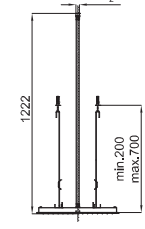

100121026
N186490008

Mirror
Miroir

1.246,00 €

1

2

3

4

1 NK LOGIC - Ceiling mounted Square 60 cm. rain shower head. Flow rate(mixed water) 18 l/min. at 3 bar.

NK LOGIC - Pomme de douche encastrément plafond Square 60 cm. À 3 bars de pression (eau mélangée) 18 l/min.

100121024
N186490006

Mirror
Miroir

820,00 €

2 NK LOGIC - Ceiling mounted Square 50 cm. rain shower head. Flow rate(mixed water) 18 l/min. at 3 bar.