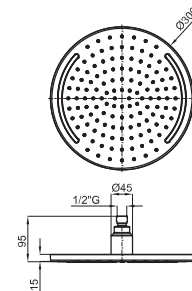

SHOWER HEADS PRODUCT RANGE - GAMMES DE POMMES DE DOUCHE

brassware - robinetterie

SEASONS

60x60 cm.

42x42 cm.

50x23 cm.

Ø30 cm.

40 cm.

Ø40 cm.

Ø30 cm.

VICTORIAN COLLECTION

Ø20 cm.

Ø22 cm.

25x25 cm.

WELLNESS

55x38 cm.

100118794
N720000092

Inox
Inox

6.041,00 €

LIGHT PRODUCT RANGE - GAMME LIGHT

brassware - robinetterie

LIGHT WALL - 50 x 23 wall mounted sprayer. Water functions: rain and waterfall. Additional functions: white light (led). Connection to the electricity network is not needed. Recommended minimum pressure 2 bar. It includes a 9,5 l/min flow limiter
LIGHT WALL - Pomme de douche murale 50x23 cm Fonctions eau : pluie et cascade Fonctions supplémentaires : lumière blanche (LED) Branchement au réseau électrique non nécessaire Pression minimale recommandée 2 bar Comprend un limiteur de débit à 9,5 l/min

100136205
N720000086

Chrome
Chromé

1.911,00 €

(*) We recommend
On recommande

LIGHT ROUND - 30 cm Light Round sprayer, with ball joint. Water function: rain. Additional function: white light (led). Connection to the electricity network is not needed. Recommended minimum pressure 2 bar. It includes a 12 l/min flow limiter. (*)
LIGHT ROUND - Pomme de douche Light Round 30 cm, avec rotule Fonction eau : pluie Fonction supplémentaire : lumière blanche (LED) Branchement au réseau électrique non nécessaire Pression minimale recommandée 2 bar Comprend un limiteur de débit à 12 l/min (*)