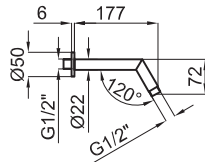

Square 18 cm shower head arm, wall connection. Not compatible with rain shower heads larger than 22 cm.
Bras pomme de douche Square 18 cm. mural. Non compatible avec ciels de pluie de plus de 22 cm

100090430
N192579934

Chrome
Chromé

38,00 €