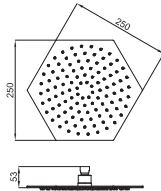

311,00 €

1

2

1 CHELSEA. 25 cm. rain shower head, with ball joint. Flow rate (mixed water) 9 l/min. at 3 bar.
CHELSEA. Pomme de douche 25 cm, avec articulation. À 3 bars de pression (eau mélangée) 9 l/min.