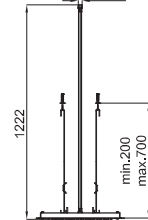

NK LOGIC - Pomme de douche encastrément plafond Square 30 cm. À 3 bars de pression (eau mélangée) 9 l/min.

100121021
N186490005

Mirror
Miroir

436,00 €

1

2

3

1 RONDO - Ceiling mounted Rondo 50 cm rain shower head. Flow rate(mixed water) 15 l/min at 3 bar.