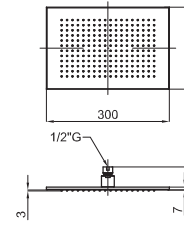

1

2

3

1 Recto 50x28 shower head, without ball joint. Minimum flow rate required: 17 l/min. at 3 bar (**).
Pomme de douche recto 50x28 cm, sans articulation. Requier un débit minimum à 3 bars de 17 l/min. (**).