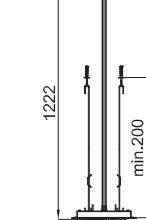

NK LOGIC - Pomme de douche encastrément plafond Square 40 cm. À 3 bars de pression (eau mélangée) 15 l/min.

100121022
N186490004

Mirror
Miroir

508,00 €

4 NK LOGIC - Ceiling mounted Square 30 cm. rain shower head. Flow rate (mixed water) 9 l/min. at 3 bar.

NK LOGIC - Pomme de douche encastrément plafond Square 30 cm. À 3 bars de pression (eau mélangée) 9 l/min.

100121021
N186490005

Mirror
Miroir

436,00 €

1

2

3

1 RONDO - Ceiling mounted Rondo 50 cm rain shower head. Flow rate(mixed water) 15 l/min at 3 bar.