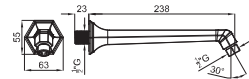

311,00 €

1

2

1 CHELSEA. 25 cm. rain shower head, with ball joint. Flow rate (mixed water) 9 l/min. at 3 bar.
CHELSEA. Pomme de douche 25 cm, avec articulation. À 3 bars de pression (eau mélangée) 9 l/min.