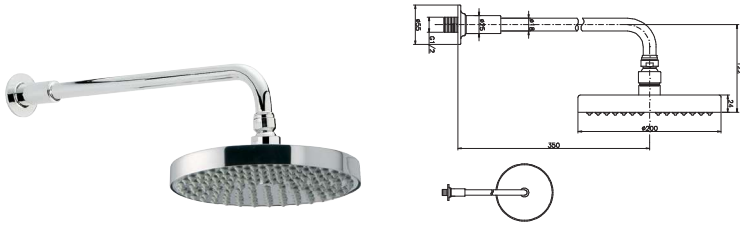

VICTORIAN COLLECTION PRODUCT RANGE - GAMME VICTORIAN COLLECTION

brassware - robinetterie

FUTURE. Shower head kit 20 cm + arm. Flow rate (mixed water) 12 l/min. at 3 bar.
FUTURE. Kit Future 20 cm, pomme de douche + bras. À 3 bars de pression (eau mélangée) 12 l/min.

100082839
N134650016

Chrome
Chromé

732,00 €

100082840
N134650018

Gold
Or

1.027,00 €

(*) We recommend
On recommande

100039089
N192452401
Pag. 206-207

100090331
N192579919
Pag. 206-207

DUNE. 22 cm. rain shower head with ball joint. Flow rate (mixed water) 13 l/min. at 3 bar. (*)
DUNE. Pomme de douche 22 cm, avec articulation. À 3 bars de pression (eau mélangée) 13 l/min. (*).

100090440
N199999805

Chrome
Chromé

284,00 €

100123892
N199999562

Bronze
Bronze

290,00 €

100123893
N199999557

Gold
Or

311,00 €

1

2

1 CHELSEA. 25 cm. rain shower head, with ball joint. Flow rate (mixed water) 9 l/min. at 3 bar.
CHELSEA. Pomme de douche 25 cm, avec articulation. À 3 bars de pression (eau mélangée) 9 l/min.

100156041
N199999362

Chrome
Chromé

284,00 €

2 CHELSEA. 24 cm shower head arm, wall connection
CHELSEA. Bras pomme de douche 24 cm. mural

100156042
N109390055

Chrome
Chromé

142,00 €