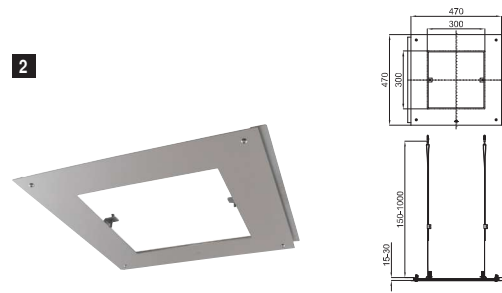

LIGHT PRODUCT RANGE - GAMME LIGHT

brassware - robinetterie

1 Build-in Kit for 30 cm Light Square (Color) ceiling sprayer
Kit encastrement pomme de douche Light Square (couleur) de 30 cm au plafond

100130934
N720000087

Chrome
Chromé

540,00 €

2 Build-in Kit for 50 cm Light Square (Color) ceiling sprayer
Kit encastrement pomme de douche Light Square (couleur) de 50 cm au plafond

100130935
N720000090

Chrome
Chromé

684,00 €