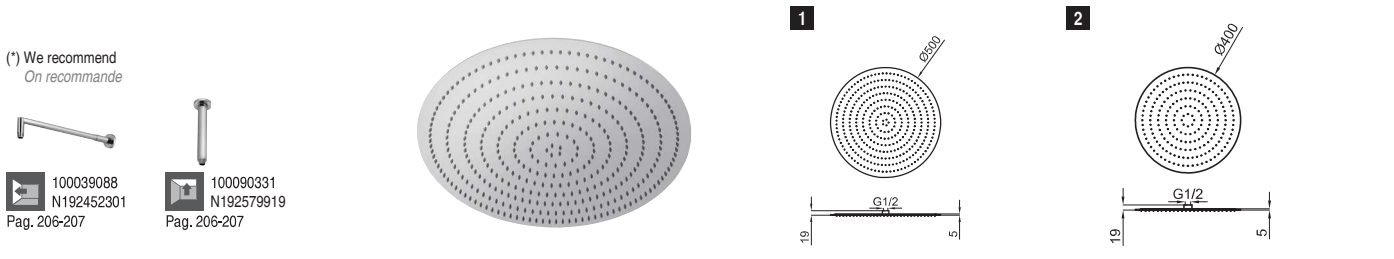

SHOWER HEADS PRODUCT RANGE - GAMMES DE POMMES DE DOUCHE

brassware - robinetterie

SEASONS

60x60 cm.

42x42 cm.

50x23 cm.

Ø30 cm.

40 cm.

Chrome
 Chromé

684,00 €

1 Light Square (Color) 40 cm shower head arm, wall connection
Bras pomme de douche Light Square (Color) 40 cm. mural

100084986
 N720000055

Chrome
 Chromé

194,00 €

2 Light Square (Color) 35 cm shower head arm, wall connection
Bras pomme de douche Light Square (Color) 35 cm. mural

100084991
 N720000057

Chrome
 Chromé

148,00 €

3 Light Square (Color) 20 cm shower head arm, ceiling connection
Bras Light Square (Color) 20 cm. au plafond

100084990
 N720000056

Chrome
 Chromé

78,00 €

EXTRA-FLAT PRODUCT RANGE - GAMME EXTRAPLATS

brassware - robinetterie

<p>1 GIRO - Round edge 60 cm. rain shower head. Flow rate (mixed water) 14l/min. at 3 bar. GIRO - Pomme de douche bords arrondis 60 cm. À 3 bars de pression (eau mélangée) 14 l/min.</p>		<p>100089932 N199999801</p>	<p>Mirror Miroir</p>	<p>3,7</p>	<p>948,00 €</p>
<p>2 GIRO - Round edge 60 cm. rain + cascade shower head. Flow rate rain: 14 l/min. at 3 bar and flow rate cascade: 15,50 l/min. at 3 bar. GIRO - Pomme de douche bords arrondis 60 cm, pluie + cascade. À 3 bars de pression (eau mélangée) pour fonction pluie 14 l/min. et pour fonction cascade 15,50 l/min.</p>		<p>100089931 N199999802</p>	<p>Mirror Miroir</p>	<p>4,6</p>	<p>1.326,00 €</p>