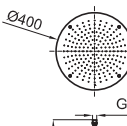

NK LOGIC - Pomme de douche encastrément plafond Square 30 cm. À 3 bars de pression (eau mélangée) 9 l/min.

100121021
N186490005

Mirror
Miroir

436,00 €

1

2

3

1 RONDO - Ceiling mounted Rondo 50 cm rain shower head. Flow rate(mixed water) 15 l/min at 3 bar.