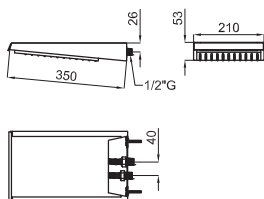

100158227
N113700013

Chrome
Chromé

1.118,00 €

WELLNESS PRODUCT RANGE - GAMME WELLNESS

brassware - robinetterie

IMAGINE N. Rain+cascade shower head with 1/2" connectors Flow rate (mixed water)/rain function: 12 l/min. at 3 bar. and cascade function: 8,6 l/min. at 3 bar.
IMAGINE N. Pomme de douche fonction pluie + cascade avec raccords de 1/2". À 3 bars de pression (eau mélangée) 12 l/min. pour fonction pluie et 8,6 l/min. pour fonction cascade