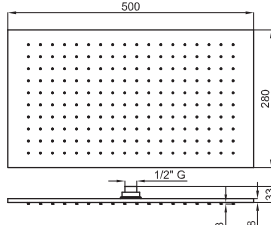

1

2

3

1 Recto 50x28 shower head, without ball joint. Minimum flow rate required: 17 l/min. at 3 bar (**).
Pomme de douche recto 50x28 cm, sans articulation. Requier un débit minimum à 3 bars de 17 l/min. (**).