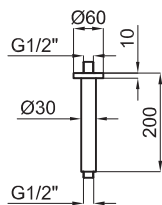

100090430
N192579934

Chrome
Chromé

38,00 €

Square 20 cm shower head arm, ceiling connection
Bras Square 20 cm. au plafond

100047346
N192459501

Chrome
Chromé

63,00 €

Rondo 20 cm shower head arm, ceiling connection
Bras Rondo 20 cm. au plafond