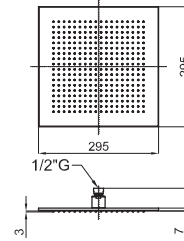

1

2

3

1 Square 35 cm. rain shower head, with ball joint. Minimum flow rate required: 15 l/min. at 3 bar (**).
Pomme de douche Square 35 cm, avec articulation. Requier un débit minimum à 3 bars de 15 l/min. (**).