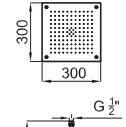

100121026
N186490008

Mirror
Miroir

1.246,00 €

1

2

3

4

1 NK LOGIC - Ceiling mounted Square 60 cm. rain shower head. Flow rate(mixed water) 18 l/min. at 3 bar.

NK LOGIC - Pomme de douche encastrément plafond Square 60 cm. À 3 bars de pression (eau mélangée) 18 l/min.

100121024
N186490006

Mirror
Miroir

820,00 €

2 NK LOGIC - Ceiling mounted Square 50 cm. rain shower head. Flow rate(mixed water) 18 l/min. at 3 bar.