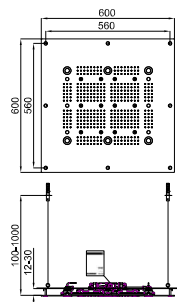

SEASONS PRODUCT RANGE - GAMME SEASONS

brassware - robinetterie

SEASONS - 60 cm ceiling build-in sprayer. Water functions: indoor rain, peripheral rain, nebulizer and interior + peripheral. rain Additional features: color therapy and aromatherapy. It includes Seasons 600 touchpad and the kenzo, energy, and relax aroma packs. Protection IP 66. Voltage 220 V. Shower not included. It's necessary to order a valve separately to operate the shower head. Minimum flow rate required: 18 l/min. at 3 bar.

SEASONS - Pomme de douche à encastrer au plafond 60 cm Fonctions eau : pluie intérieure, pluie périphérique, brumisateur et pluie intérieure + périphérique Fonctions supplémentaires : chromothérapie et aromathérapie Comprend clavier Seasons 600 et les packs arômes kenzo, energy et relax. Protection IP 66 Tension d'alimentation 220 V. Robinetterie non comprise. Robinetterie nécessaire pour faire fonctionner le ciel de pluie. Requiert un débit minimum à 3 bars de 18 l/min.

100118793
N720000091

Inox
Inox

4.705,00 €

100079120
N720000048

Gold
Or

6.908,00 €