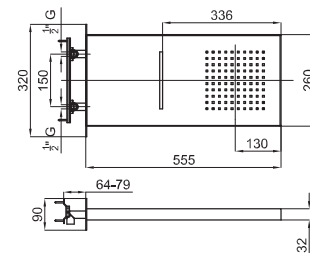

NK LOGIC. Rain+cascade shower head with 1/2" connectors. Flow rate rain: 12 l/min. at 3 bar and flow rate cascade: 15 l/min. at 3 bar.
NK LOGIC. Pomme de douche fonction pluie + cascade avec raccords de 1/2". À 3 bars de pression (eau mélangée) pour fonction pluie 12 l/min. et pour fonction cascade 15 l/min.

100158227
N113700013

Chrome
Chromé

1.118,00 €