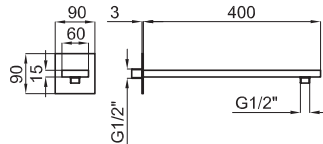

Extra Slim 40 cm shower head arm, wall connection
Bras pomme de douche extra-plat 40 cm. mural

100090428
N192579935

Chrome
Chromé

140,00 €