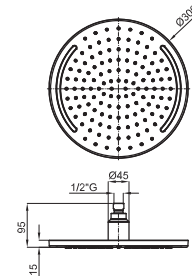

100118794
N720000092

Inox
Inox

6.041,00 €

LIGHT PRODUCT RANGE - GAMME LIGHT

brassware - robinetterie

LIGHT WALL - 50 x 23 wall mounted sprayer. Water functions: rain and waterfall. Additional functions: white light (led). Connection to the electricity network is not needed. Recommended minimum pressure 2 bar. It includes a 9,5 l/min flow limiter
LIGHT WALL - Pomme de douche murale 50x23 cm Fonctions eau : pluie et cascade Fonctions supplémentaires : lumière blanche (LED) Branchement au réseau électrique non nécessaire Pression minimale recommandée 2 bar Comprend un limiteur de débit à 9,5 l/min

100136205
N720000086

Chrome
Chromé

1.911,00 €

(*) We recommend
On recommande

LIGHT ROUND - 30 cm Light Round sprayer, with ball joint. Water function: rain. Additional function: white light (led). Connection to the electricity network is not needed. Recommended minimum pressure 2 bar. It includes a 12 l/min flow limiter. (*)
LIGHT ROUND - Pomme de douche Light Round 30 cm, avec rotule Fonction eau : pluie Fonction supplémentaire : lumière blanche (LED) Branchement au réseau électrique non nécessaire Pression minimale recommandée 2 bar Comprend un limiteur de débit à 12 l/min (*)

100113253
N720000082

Chrome
Chromé

659,00 €

(*) We recommend
On recommande

LIGHT COLOR ROUND - 30 cm Light Color Round sprayer, with ball joint. Water function: rain. Additional function: red-blue light with temperature sensor at 38 °C (led). Connection to the electricity network is not needed. Recommended minimum pressure 2 bar. It includes a 12 l/min flow limiter. (*)
LIGHT COLOR ROUND - Pomme de douche Light Color Round 30 cm, avec rotule Fonction eau : pluie Fonction supplémentaire : lumière rouge-bleue avec capteur de température à 38 °C (LED) Branchement au réseau électrique non nécessaire Pression minimale recommandée 2 bar Comprend un limiteur de débit à 12 l/min (*)