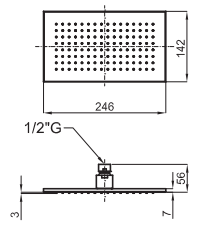

1

2

3

1 Recto 50x28 shower head, without ball joint. Minimum flow rate required: 17 l/min. at 3 bar (**).
Pomme de douche recto 50x28 cm, sans articulation. Requier un débit minimum à 3 bars de 17 l/min. (**).