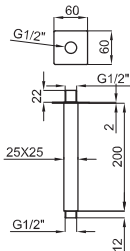

Rondo 18 cm shower head arm, wall connection. Not compatible with rain shower heads larger than 22 cm.
Bras pomme de douche Rondo 18 cm. mural. Non compatible avec ciels de pluie de plus de 22 cm

100047346
N192459501

Chrome
Chromé

63,00 €