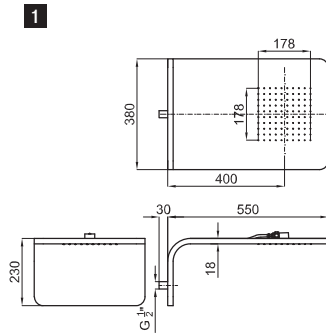

WELLNESS PRODUCT RANGE - GAMME WELLNESS

brassware - robinetterie

1 LOUNGE. Rain function shower head with 1/2". Flow rate (mixed water) 10,75 l/min. at 3 bar.
LOUNGE. Pomme de douche fonction pluie. À 3 bars de pression (eau mélangée) 10,75 l/min.

100063526
N19999988

Chrome
Chromé

1.882,00 €

2 LOUNGE. Rain+cascade shower head with 1/2" connectors. Flow rate (mixed water) 16,80 l/min. at 3 bar. Rain shower function 10,8 l/min and cascade 11,40 l/min.
LOUNGE. Pomme de douche fonction pluie + cascade avec raccords de 1/2". À 3 bars de pression (eau mélangée) fonction pluie 10,8 l/min et fonction cascade 11,4 l/min.

100082392
N19999861

White
Blanc

2.626,00 €

100089933
N19999811

Chrome
Chromé

2.129,00 €