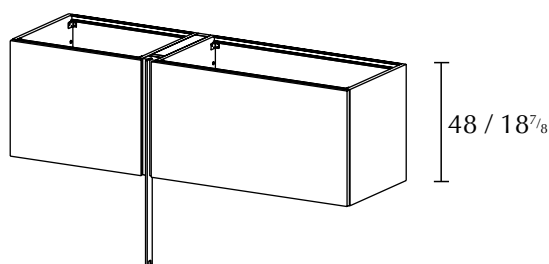

PORTA-LAVABO DOBLE SENO BPT-3

PROFUNDIDAD 47CM / 18¹/₂"

-El port lavabos **pequeño** determina la ubicación (DX/SX).
-The **small** washbasin position determines the handing (DX/SX).
-La vasque **petit** détermine le sens (DX/SX).

-Pata no incluida.
-Leg not included.
-Pied non inclus.

-Requiere "desague sifon mini bot.g-d 32x300 cromado" código G619999026.
-The bpt vanity units always require the mini bottle trap 32x300 chrome G619999026.
-Les modules bpt nécessitent siphon mini bot.g-d 32x300 chromé G619999026.

DIMENSIONES (↔x↑x↙)	ACABADO	LAVABO	CÓDIGO KEA	CÓDIGO SAP	PUNTOS
156x85x47 / 61³/₈x33¹/₂x18¹/₂	Roble	DX	G100170206	700001802	2221
156x85x47 / 61³/₈x33¹/₂x18¹/₂	Nogal	DX	G100172010	700009673	2331
156x85x47 / 61³/₈x33¹/₂x18¹/₂	Lacado brillo	DX	G100170212	700001803	1927
156x85x47 / 61³/₈x33¹/₂x18¹/₂	Lacado mate	DX	G100171919	700006371	1758
156x85x47 / 61³/₈x33¹/₂x18¹/₂	Roble	SX	G100170218	700001804	2221
156x85x47 / 61³/₈x33¹/₂x18¹/₂	Nogal	SX	G100172012	700009674	2331
156x85x47 / 61³/₈x33¹/₂x18¹/₂	Lacado brillo	SX	G100170224	700001805	1927
156x85x47 / 61³/₈x33¹/₂x18¹/₂	Lacado mate	SX	G100171948	700006372	1758

PATA-1

PROFUNDIDAD 45CM / 17³/₄"

-Pata válida para BPT-1, BPT-2, BPT-3, BPT-4
-Leg valid for BPT-1, BPT-2, BPT-3, BPT-4
-Pied indispensable pour BPT-1, BPT-2, BPT-3, BPT-4

-En **NEGRITA** característica a definir en los artículos.
-In **BOLD** characteristics to be defined.
-En **GRAS** caractéristique à définir sur les articles.

DIMENSIONES (↔x↑x↙)	ACABADO	CÓDIGO KEA	CÓDIGO SAP	PUNTOS
5,8x48x45 / 2¹/₄x18⁷/₈x17³/₄	Roble	G100170254	700001810	485
5,8x48x45 / 2¹/₄x18⁷/₈x17³/₄	Nogal	G100172018	700009686	501
5,8x48x45 / 2¹/₄x18⁷/₈x17³/₄	Lacado brillo	G100170260	700001811	446
5,8x48x45 / 2¹/₄x18⁷/₈x17³/₄	Lacado mate	G100171905	700006401	438