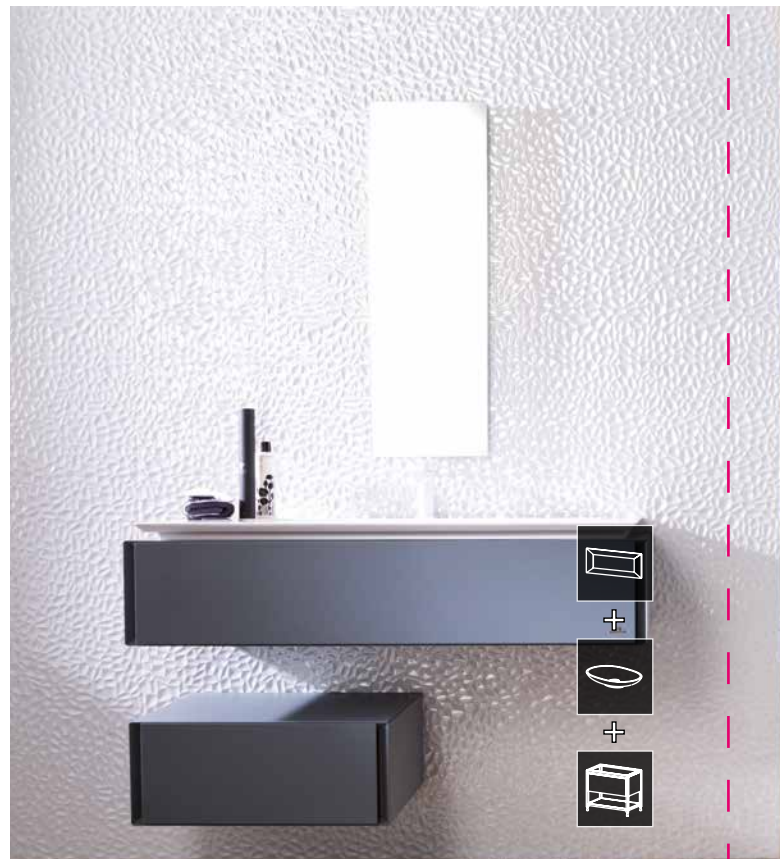

4581 Puntos
IN Roble Petróleo

+info p.360