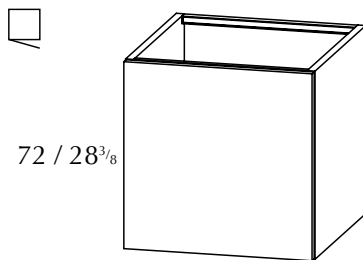

PORTA-LAVABOS BPS-1020

PROFUNDIDAD 47 CM / 18¹/₂"

En **NEGRITA** característica a definir en los artículos.
In **BOLD** characteristics to be defined.
En **GRAS** caractéristique à définir sur les articles.

DIMENSIONES (x x x)	ACABADO	TIRADOR	APER.	CÓDIGO KEA	CÓDIGO SAP	PUNTOS
45x72x47 / 17³/₄x28³/₈x18¹/₂	Lacado brillo	A/B/C/D/F/J/K	DX/SX	G100471083	700008438	0776
	Lacado mate	A/B/C/D/F/J/K	DX/SX	G100470639	700008436	0679
	Madera	A/B/C/D/F/K	DX/SX	G100470587	700008440	0841
	Laminado	A/B/C/D/F/K	DX/SX	G100471106	700008434	0435
60x72x47 / 23⁵/₈x28³/₈x18¹/₂	Lacado brillo	A/B/C/D/G/J/K	DX/SX	G100471156	700008439	0862
	Lacado mate	A/B/C/D/G/J/K	DX/SX	G100470601	700008437	0749
	Madera	A/B/C/D/G/K	DX/SX	G100470980	700008441	0926
	Laminado	A/B/C/D/G/K	DX/SX	G100471058	700008435	0465