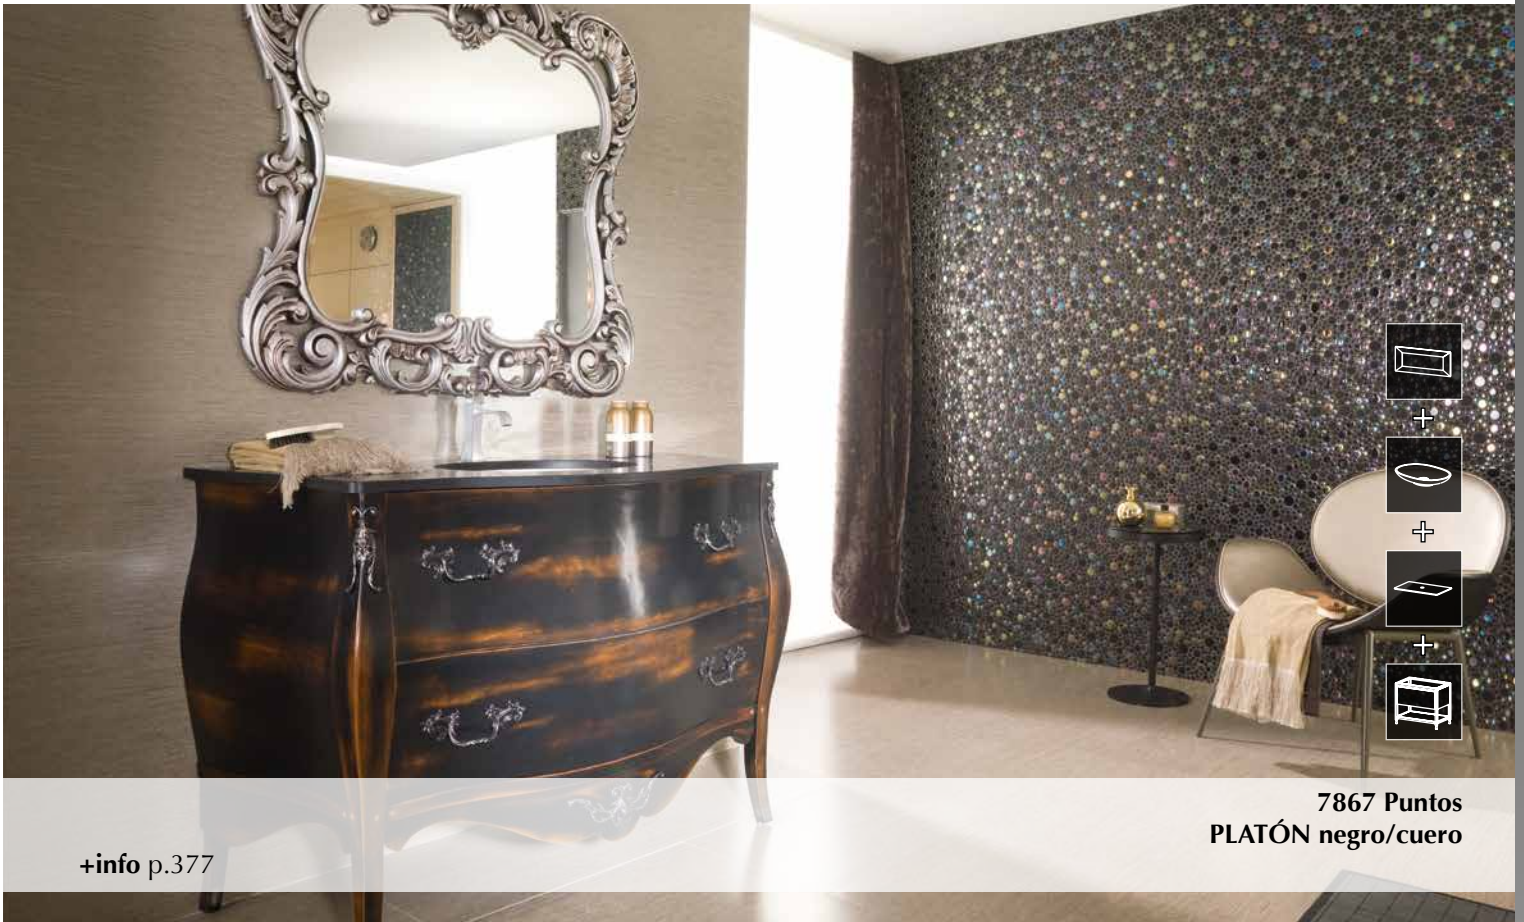

+info p.377

7867 Puntos
PLATÓN negro/cuero