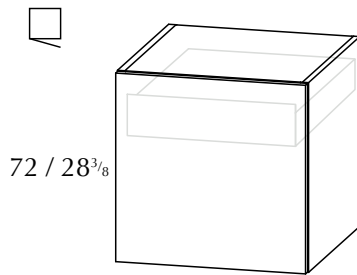

Módulo bajo con puerta. Con cajón interior.
Low unit with door. With inside drawer.
Module bas avec porte. Tiroir intérieur.

En NEGRITA característica a definir en los artículos.
In BOLD characteristics to be defined.
En GRAS caractéristique à définir sur les articles.

DIMENSIONES (x x x)	ACABADO	TIRADOR	APER.	CÓDIGO KEA	CÓDIGO SAP	PUNTOS
30x72x47 / 11³/₄x28³/₈x18¹/₂	Lacado brillo	A/B/C/D/E/J/K	DX/SX	G100470995	700008996	1012
	Lacado mate	A/B/C/D/E/J/K	DX/SX	G100470809	700008993	0919
	Madera	A/B/C/D/E/K	DX/SX	G100470962	700008999	1083
	Laminado	A/B/C/D/E/K	DX/SX	G100470978	700008990	0679
45x72x47 / 17³/₄x28³/₈x18¹/₂	Lacado brillo	A/B/C/D/F/J/K	DX/SX	G100470984	700008997	1116
	Lacado mate	A/B/C/D/F/J/K	DX/SX	G100470991	700008994	1003
	Madera	A/B/C/D/F/K	DX/SX	G100470712	700009000	1205
	Laminado	A/B/C/D/F/K	DX/SX	G100471019	700008991	0733
60x72x47 / 23⁵/₈x28³/₈x18¹/₂	Lacado brillo	A/B/C/D/G/J/K	DX/SX	G100471302	700008998	1187
	Lacado mate	A/B/C/D/G/J/K	DX/SX	G100471208	700008995	1065
	Madera	A/B/C/D/G/K	DX/SX	G100470778	700009001	1289
	Laminado	A/B/C/D/G/K	DX/SX	G100470965	700008992	0786