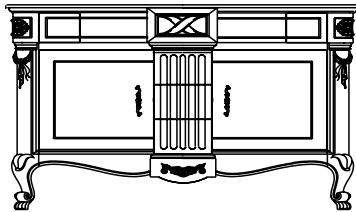

PORTA LAVABO LOU-147

PROFUNDIDAD 60,5CM / 23⁷/₈"

- -Porta lavabo para lavabo sotto.
- -Wash basin unit for undermounted basin.
- -Porte-vasque pour vasque sotto.

DIMENSIONES (↔x↑x↗)	ACABADO	CÓDIGO KEA	CÓDIGO SAP	PUNTOS
147x85x60,3 / 57⁷/₈x33¹/₂x23³/₄	Blanco Venecia	G103070013	100033955	3964
147x85x60,3 / 57⁷/₈x33¹/₂x23³/₄	Palisandro	G103070014	100033956	3964
147x85x60,3 / 57⁷/₈x33¹/₂x23³/₄	Teja	G103070015	100033957	3964

BP