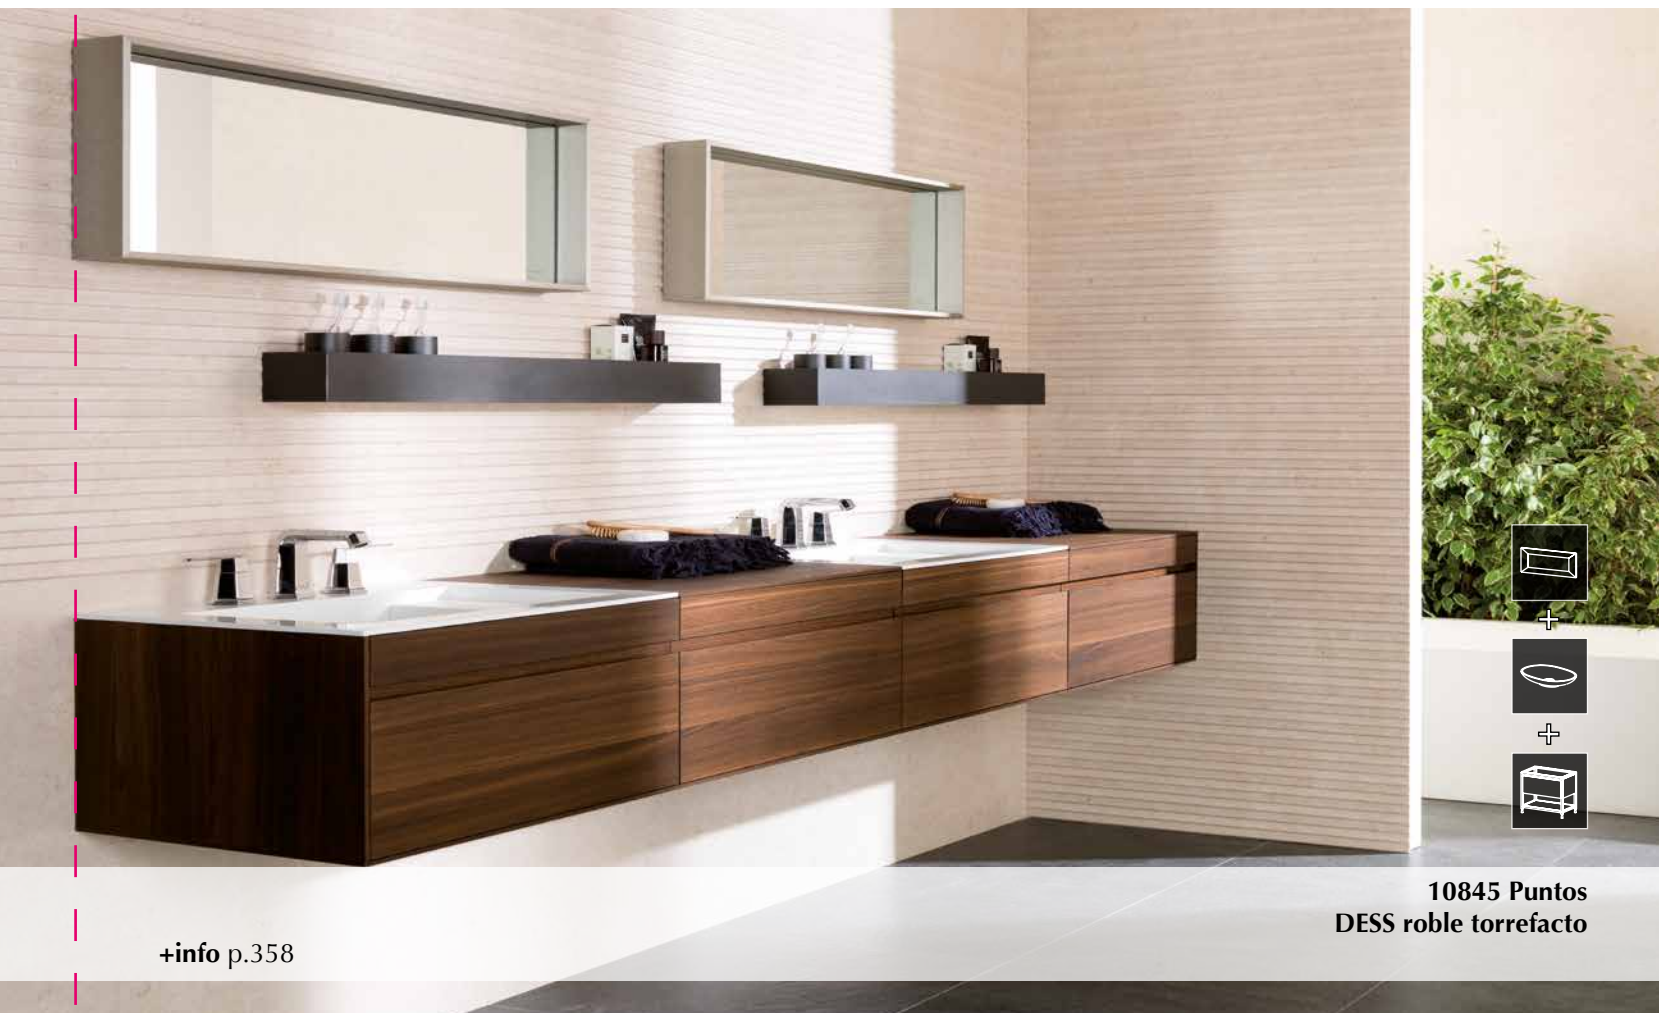

+info p.358

10845 Puntos
DESS roble torrefacto