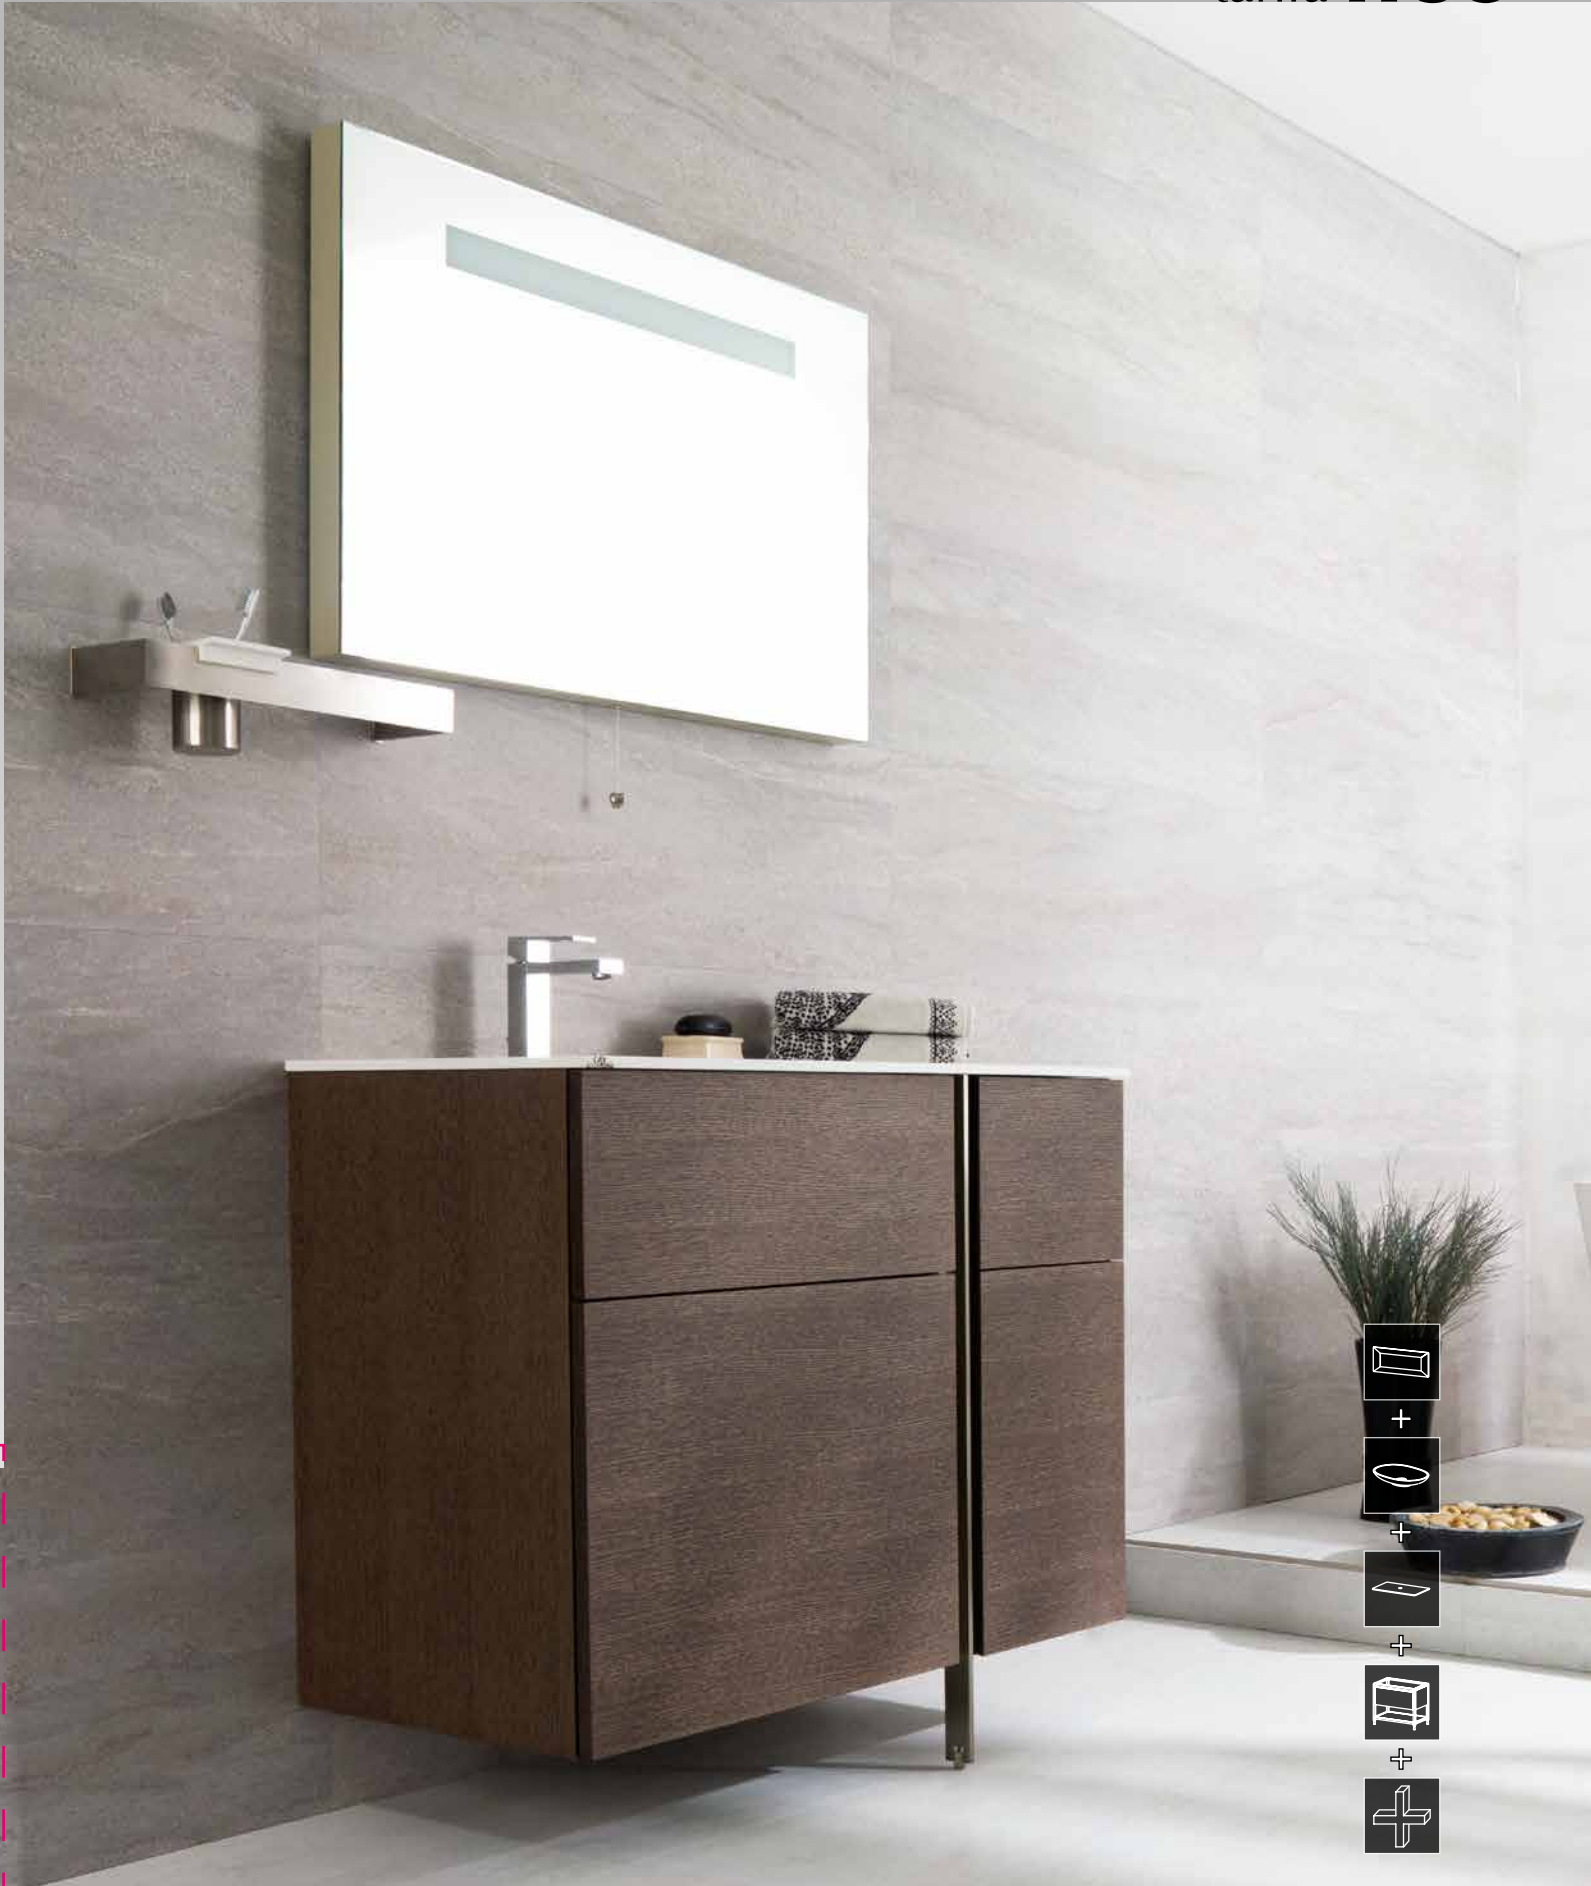

+info p.364

6201 Puntos
NEO roble brezo