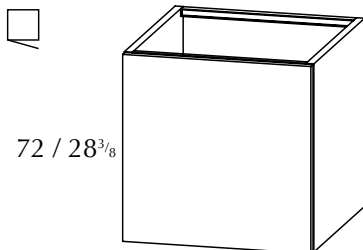

PORTA-LAVABOS BPS-1010

PROFUNDIDAD 35 CM / 13³/₄"

En **NEGRITA** característica a definir en los artículos.
In **BOLD** characteristics to be defined.
En **GRAS** caractéristique à définir sur les articles.

DIMENSIONES (x x x) (x x x)	ACABADO	TIRADOR	APER.	CÓDIGO KEA	CÓDIGO SAP	PUNTOS
45x72x35 / 17³/₄x28³/₈x13³/₄	Lacado brillo	A/B/C/D/F/J/K	DX/SX	G100470559	700008302	0724
	Lacado mate	A/B/C/D/F/J/K	DX/SX	G100470522	700008300	0639
	Madera	A/B/C/D/F/K	DX/SX	G100470460	700008304	0765
	Laminado	A/B/C/D/F/K	DX/SX	G100470530	700008298	0407
60x72x35 / 23⁵/₈x28³/₈x13³/₄	Lacado brillo	A/B/C/D/G/J/K	DX/SX	G100470637	700008303	0805
	Lacado mate	A/B/C/D/G/J/K	DX/SX	G100470627	700008301	0706
	Madera	A/B/C/D/G/K	DX/SX	G100470625	700008305	0846
	Laminado	A/B/C/D/G/K	DX/SX	G100470592	700008299	0436