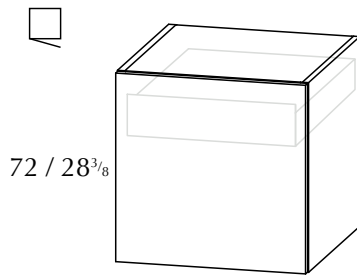

Módulo bajo con puerta. Con cajón interior.
Low unit with door. With inside drawer.
Module bas avec porte. Tiroir intérieur.

En NEGRITA característica a definir en los artículos.
In BOLD characteristics to be defined.
En GRAS caractéristique à définir sur les articles.

DIMENSIONES (x x x)	ACABADO	TIRADOR	APER.	CÓDIGO KEA	CÓDIGO SAP	PUNTOS
30x72x35 / 11³/₄x28³/₈x13³/₄	Lacado brillo	A/B/C/D/E/J/K	DX/SX	G100470972	700008716	0952
	Lacado mate	A/B/C/D/E/J/K	DX/SX	G100471017	700008713	0863
	Madera	A/B/C/D/E/K	DX/SX	G100471259	700008719	0998
	Laminado	A/B/C/D/E/K	DX/SX	G100471251	700008710	0640
45x72x35 / 17³/₄x28³/₈x13³/₄	Lacado brillo	A/B/C/D/F/J/K	DX/SX	G100471073	700008717	1045
	Lacado mate	A/B/C/D/F/J/K	DX/SX	G100471158	700008714	0947
	Madera	A/B/C/D/F/K	DX/SX	G100471269	700008720	1106
	Laminado	A/B/C/D/F/K	DX/SX	G100470636	700008711	0694
60x72x35 / 23⁵/₈x28³/₈x13³/₄	Lacado brillo	A/B/C/D/G/J/K	DX/SX	G100471148	700008718	1107
	Lacado mate	A/B/C/D/G/J/K	DX/SX	G100471159	700008715	1003
	Madera	A/B/C/D/G/K	DX/SX	G100471276	700008721	1179
	Laminado	A/B/C/D/G/K	DX/SX	G100471165	700008712	0743