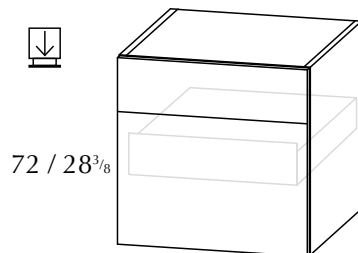

MODULO MS-1051

PROFUNDIDAD 47 CM / 18 1/2"

Módulo bajo con 2 cajones. Con cajón interior.
Low unit with 2 drawers. With inside drawer.
Module bas avec 2 tiroirs. Tiroir intérieur.

En NEGRITA característica a definir en los artículos.
In BOLD characteristics to be defined.
En GRAS caractéristique à définir sur les articles.

DIMENSIONES (↔x↑x↗)	ACABADO	TIRADOR	CÓDIGO KEA	CÓDIGO SAP	PUNTOS
30x72x47 / 11³/₄x28³/₈x18¹/₂	Lacado brillo	A/B/C/D/E/J/K	G100470872	700008906	1426
	Lacado mate	A/B/C/D/E/J/K	G100470735	700008902	1323
	Madera	A/B/C/D/E/K	G100470816	700008910	1473
	Laminado	A/B/C/D/E/K	G100470752	700008898	1043
45x72x47 / 17³/₄x28³/₈x18¹/₂	Lacado brillo	A/B/C/D/F/J/K	G100470866	700008907	1544
	Lacado mate	A/B/C/D/F/J/K	G100470789	700008903	1425
	Madera	A/B/C/D/F/K	G100470751	700008911	1611
	Laminado	A/B/C/D/F/K	G100471248	700008899	1103
60x72x47 / 23⁵/₈x28³/₈x18¹/₂	Lacado brillo	A/B/C/D/G/J/K	G100470894	700008908	1697
	Lacado mate	A/B/C/D/G/J/K	G100470873	700008904	1557
	Madera	A/B/C/D/G/K	G100471018	700008912	1766
	Laminado	A/B/C/D/G/K	G100470869	700008900	1178
90x72x47 / 35³/₈x28³/₈x18¹/₂	Lacado brillo	A/B/C/D/H/J/K	G100470971	700008909	1976
	Lacado mate	A/B/C/D/H/J/K	G100471179	700008905	1800
	Madera	A/B/C/D/H/K	G100471004	700008913	2070
	Laminado	A/B/C/D/H/K	G100470868	700008901	1347