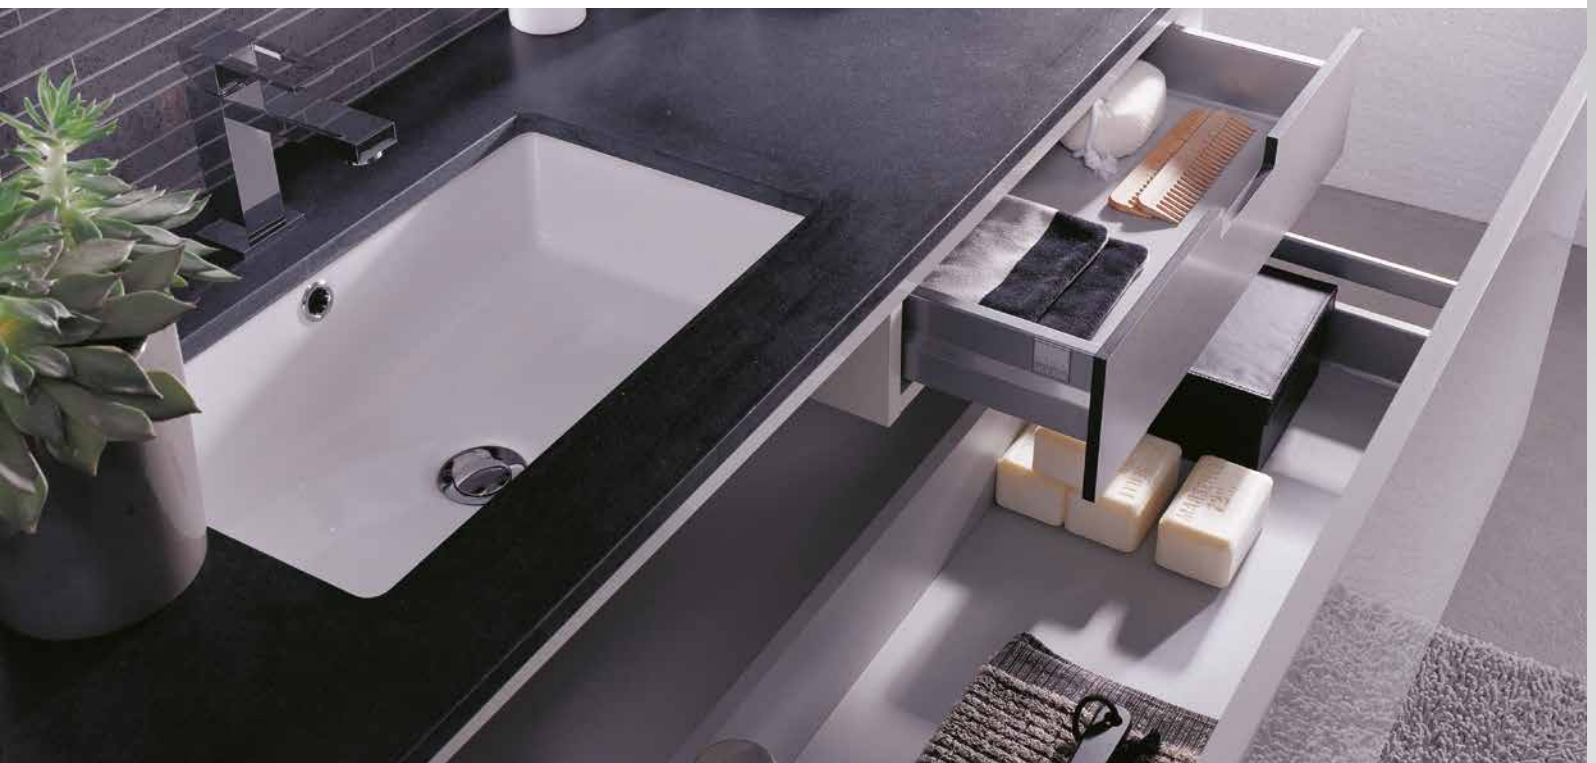

## neo

Colección de baño de diseño que combina diferentes acabados en madera de roble americano y laca brillo. En madera de roble nos encontramos con los acabados en cáñamo ,brezo ,marengo ,hielo y niebla, mientras que en los lacados tenemos naranja, rojo, verde, azul, blanco, sepia, ceniza y negro. Incluye complementos tales como estantes, peanas, toalleros porta accesorios, columnas etc. Además, presenta diferentes encimeras como Krion, cristal, mármol y gres porcelánico. La serie incorpora distintos tipos de espejo con iluminación interior.