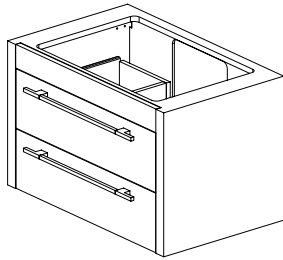

PORTA-LAVABOS

- -Módulo suspendido de 80 cm . de ancho por 50 cm. de alto por 53,5 cm. profundidad , con dos cajones. Instalación exterior.
- -Wall hung vanity, 80 cm . wide x 50 cm. high x 53,5 cm. deep, with two soft close drawers. External installation.
- -Meuble suspendu, dimensions: Largeur 80 cm x Hauteur 50 cm x Profondeur 53,5 cm, avec deux tiroirs. Installation extérieure.

DIMENSIONES ( )	ACABADO	CÓDIGO KEA	CÓDIGO SAP	PUNTOS	BP
79,6x50x53,4 / 31³/₈x19⁵/₈x21	Blanco	G105330009	100042960	1084	
	Negro	G105330010	100042961	1084