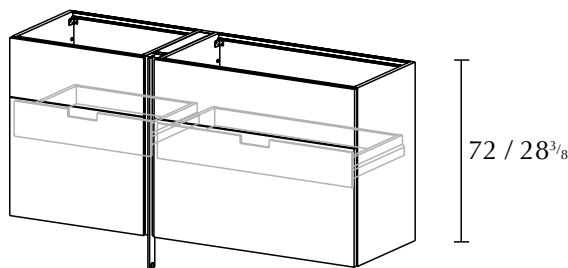

PORTA-LAVABO DOBLE SENO BPT-7

PROFUNDIDAD 47CM / 18¹/₂"

- -El portalavabos **pequeño** determina la ubicación (DX/SX).
- -The **small** washbasin position determines the handing (DX/SX).
- -La vasque **petit** détermine le sens (DX/SX).

- -Pata no incluida.
- -Leg not included.
- -Pied non inclus.

- -2 cajones interiores de 18cm de altura.
- -2 interior drawers height 18cm high.
- -2 tiroirs intérieurs de 18cm de hauteur.

- -Requiere "desague sifon mini bot.g-d 32x300 cromado" código G619999026.
- -The bpt vanity units always require the mini bottle trap 32x300 chrome G619999026.
- -Les modules bpt nécessitent siphon mini bot.g-d 32x300 chromé G619999026.

DIMENSIONES (↔x↑x↗)	ACABADO	LAVABO	CÓDIGO KEA	CÓDIGO SAP	PUNTOS
156x85x47 / 61³/₈x33¹/₂x18¹/₂	Roble	DX	G100170822	700001894	3556
156x85x47 / 61³/₈x33¹/₂x18¹/₂	Nogal	DX	G100172025	700009677	3670
156x85x47 / 61³/₈x33¹/₂x18¹/₂	Lacado brillo	DX	G100170828	700001895	3183
156x85x47 / 61³/₈x33¹/₂x18¹/₂	Lacado mate	DX	G100171945	700006379	2951
156x85x47 / 61³/₈x33¹/₂x18¹/₂	Roble	SX	G100170834	700001896	3556
156x85x47 / 61³/₈x33¹/₂x18¹/₂	Nogal	SX	G100172019	700009678	3670
156x85x47 / 61³/₈x33¹/₂x18¹/₂	Lacado brillo	SX	G100170840	700001897	3183
156x85x47 / 61³/₈x33¹/₂x18¹/₂	Lacado mate	SX	G100171912	700006380	2951

PATA-2

PROFUNDIDAD 45CM / 17³/₄"

- -Pata válida para BPT-5, BPT-6, BPT-7, BPT-8
- -Leg valid for BPT-5, BPT-6, BPT-7, BPT-8
- -Pied indispensable pour BPT-5, BPT-6, BPT-7, BPT-8

- -En **NEGRITA** característica a definir en los artículos.
- -In **BOLD** characteristics to be defined.
- -En **GRAS** caractéristique à définir sur les articles.

DIMENSIONES (↔x↑x↗)	ACABADO	CÓDIGO KEA	CÓDIGO SAP	PUNTOS
5,8x72x45 / 2¹/₄x28³/₈x17³/₄	Roble	G100170338	700001824	503
5,8x72x45 / 2¹/₄x28³/₈x17³/₄	Nogal	G100172029	700009687	522
5,8x72x45 / 2¹/₄x28³/₈x17³/₄	Lacado brillo	G100170344	700001825	479
5,8x72x45 / 2¹/₄x28³/₈x17³/₄	Lacado mate	G100171924	700006402	468