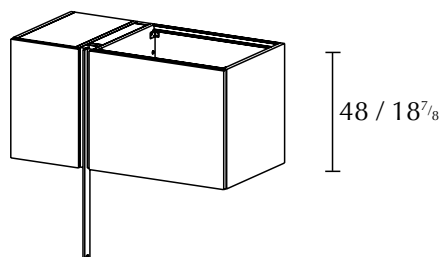

PORTA-LAVABO BPT-1

PROFUNDIDAD 47CM / 18¹/₂"

-Porta lavabo.
-Wash basin unit.
-Porte vasque.

-Pata no incluida.
-Leg not included.
-Pied non inclus.

-Requiere "desague sifon mini bot.g-d 32x300 cromado" código G619999026.
-The bpt vanity units always require the mini bottle trap 32x300 chrome G619999026.
-Les modules bpt nécessitent siphon mini bot.g-d 32x300 chromé G619999026.

DIMENSIONES (↔x↑x↙)	ACABADO	LAVABO	CÓDIGO KEA	CÓDIGO SAP	PUNTOS
96x85x47 / 37³/₄x33¹/₂x18¹/₂	Roble	DX	G100170170	700001796	2130
96x85x47 / 37³/₄x33¹/₂x18¹/₂	Nogal	DX	G100172021	700009671	2263
96x85x47 / 37³/₄x33¹/₂x18¹/₂	Lacado brillo	DX	G100170176	700001797	1671
96x85x47 / 37³/₄x33¹/₂x18¹/₂	Lacado mate	DX	G100171944	700006367	1531
96x85x47 / 37³/₄x33¹/₂x18¹/₂	Roble	SX	G100170158	700001794	2130
96x85x47 / 37³/₄x33¹/₂x18¹/₂	Nogal	SX	G100172009	700009672	2263
96x85x47 / 37³/₄x33¹/₂x18¹/₂	Lacado brillo	SX	G100170164	700001795	1671
96x85x47 / 37³/₄x33¹/₂x18¹/₂	Lacado mate	SX	G100171943	700006368	1531