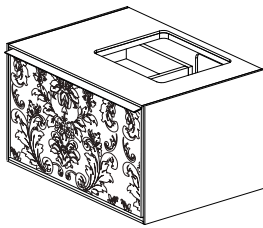

PORTA-LAVABOS

- -Módulo suspendido con 2 cajones, 1 interior. Para lavabo de apoyo.
- -Wall hung vanity with 2 drawers, 1 inside. For overmounted basin JAM.
- -Module suspendu avec 2 tiroirs, 1 intérieur. Pour lavabo à poser.

DIMENSIONES (x x x) / (x x x)	ACABADO	CÓDIGO KEA	CÓDIGO SAP	PUNTOS
69x40x50 / 27¹/₈x15³/₄x19⁵/₈	Vidrio serigrafiado	G105190015	100042951	1423

BP