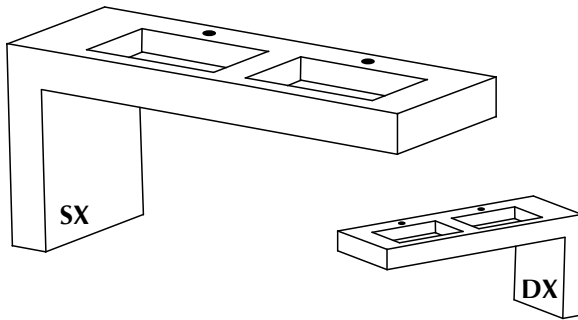

ENCIMERA

PROFUNDIDAD 48 CM / 18⁷/₈"

-Encimera de KRION con lavabo integrado. Lavabo BOX no incluido.
-Worktop KRION with integrated basin. BOX basin not included.
-Plan de KRION avec vasque intégrée. Vasque BOX non comprise.

* Requiere válvula simple de descarga libre con tapón cubre-válvula G619999024 SAP100036254.
* Requires for installation permanent valve G619999024 SAP100036254.
* Nécessaire clapet simple de vidage libre avec bouchon couvre-clapet G619999024 SAP100036254.

En NEGRITA característica a definir en los artículos.
In BOLD characteristics to be defined.
En GRAS caractéristique à définir sur les articles.

DIMENSIONES (LxPxH) (LxPxH)	ACABADO	SENO	"L"	CÓDIGO KEA	CÓDIGO SAP	PUNTOS	
132x48x48 / 50x18⁷/₈x18⁷/₈	Krion	Krion / DOBLE	SX/DX	G100471908	700015434	3553	
	G-1	Krion / DOBLE	SX/DX	G100471904	700015435	3777	
	G-2	Krion / DOBLE	SX/DX	G100471911	700015440	4345	
	G-3	Krion / DOBLE	SX/DX	G100471910	700015441	4580	
	G-4	Krion / DOBLE	SX/DX	G100471909	700015442	4726	
	G-1	*Box / DOBLE	SX/DX	G100471903	700015430	2528	
	G-2	*Box / DOBLE	SX/DX	G100471906	700015431	3095	
	G-3	*Box / DOBLE	SX/DX	G100471905	700015432	3331	
	G-4	*Box / DOBLE	SX/DX	G100471907	700015433	3477	
	132x60x48 / 50x23³/₈x18⁷/₈	Krion	Krion / DOBLE	SX/DX	G100471396	700009553	3607
		G-1	Krion / DOBLE	SX/DX	G100471390	700009554	3812
		G-2	Krion / DOBLE	SX/DX	G100471411	700009555	4407
G-3		Krion / DOBLE	SX/DX	G100471400	700009556	4673	
G-4		Krion / DOBLE	SX/DX	G100471364	700009557	4850	
G-1		*Box / DOBLE	SX/DX	G100471410	700009558	2563	
G-2		*Box / DOBLE	SX/DX	G100471387	700009559	3157	
G-3		*Box / DOBLE	SX/DX	G100471386	700009560	3424	
G-4		*Box / DOBLE	SX/DX	G100471446	700009561	3601