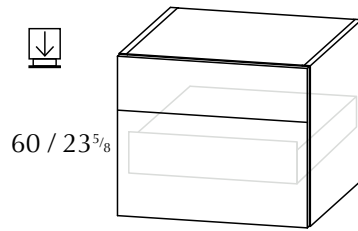

MODULO MS-1050

PROFUNDIDAD 47 CM / 18 1/2"

Módulo bajo con 2 cajones. Con cajón interior.
Low unit with 2 drawers. With inside drawer.
Module bas avec 2 tiroirs. Tiroir intérieur.

En NEGRITA característica a definir en los artículos.
In BOLD characteristics to be defined.
En GRAS caractéristique à définir sur les articles.

DIMENSIONES (↔x↑x↗)	ACABADO	TIRADOR	CÓDIGO KEA	CÓDIGO SAP	PUNTOS
30x60x47 / 11³/₄x23⁵/₈x18¹/₂	Lacado brillo	A/B/C/D/E/J/K	G100471199	700008890	1372
	Lacado mate	A/B/C/D/E/J/K	G100470882	700008886	1278
	Madera	A/B/C/D/E/K	G100470966	700008894	1410
	Laminado	A/B/C/D/E/K	G100470785	700008882	1015
45x60x47 / 17³/₄x23⁵/₈x18¹/₂	Lacado brillo	A/B/C/D/F/J/K	G100471181	700008891	1479
	Lacado mate	A/B/C/D/F/J/K	G100470997	700008887	1371
	Madera	A/B/C/D/F/K	G100470796	700008895	1540
	Laminado	A/B/C/D/F/K	G100470849	700008883	1073
60x60x47 / 23⁵/₈x23⁵/₈x18¹/₂	Lacado brillo	A/B/C/D/G/J/K	G100470862	700008892	1620
	Lacado mate	A/B/C/D/G/J/K	G100471273	700008888	1493
	Madera	A/B/C/D/G/K	G100470889	700008896	1684
	Laminado	A/B/C/D/G/K	G100470935	700008884	1144
90x60x47 / 35³/₈x23⁵/₈x18¹/₂	Lacado brillo	A/B/C/D/H/J/K	G100470774	700008893	1883
	Lacado mate	A/B/C/D/H/J/K	G100470988	700008889	1723
	Madera	A/B/C/D/H/K	G100471008	700008897	1973
	Laminado	A/B/C/D/H/K	G100470920	700008885	1305