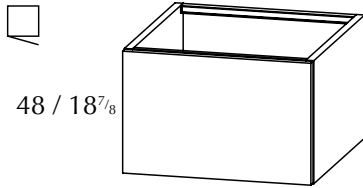

PORTA-LAVABOS BPS-1008

PROFUNDIDAD 35 CM / 13³/₄"

En **NEGRITA** característica a definir en los artículos.
In **BOLD** characteristics to be defined.
En **GRAS** caractéristique à définir sur les articles.

DIMENSIONES (x x x) (x x x)	ACABADO	TIRADOR	APER.	CÓDIGO KEA	CÓDIGO SAP	PUNTOS
45x48x35 / 17³/₄x18⁷/₈x13³/₄	Lacado brillo	A/B/C/D/F/J/K	DX/SX	G100470459	700008286	0615
	Lacado mate	A/B/C/D/F/J/K	DX/SX	G100470564	700008284	0552
	Madera	A/B/C/D/F/K	DX/SX	G100470569	700008288	0636
	Laminado	A/B/C/D/F/K	DX/SX	G100470488	700008282	0357