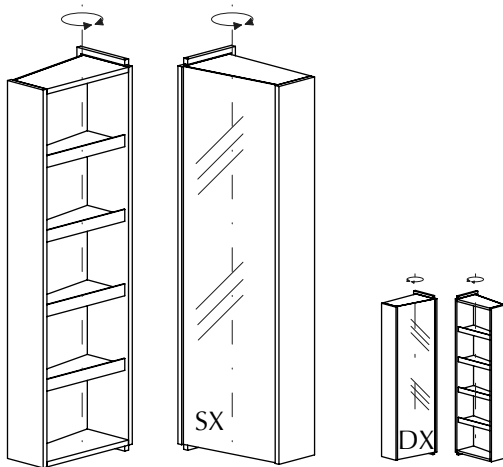

## ESTANTE

PROFUNDIDAD 23CM / 9"

Estante giratorio.  
Rotating shelf.  
Étagère pivotante.

En **NEGRITA** característica a definir en los artículos.  
In **BOLD** characteristics to be defined.  
En **GRAS** caractéristique à définir sur les articles.

## COLUMNA ESPEJO

PROFUNDIDAD 28CM / 11"

Columna giratoria con espejo.  
Rotating tall cabinet with mirror.  
Colonne pivotante avec miroir.

En **NEGRITA** característica a definir en los artículos.  
In **BOLD** characteristics to be defined.  
En **GRAS** caractéristique à définir sur les articles.