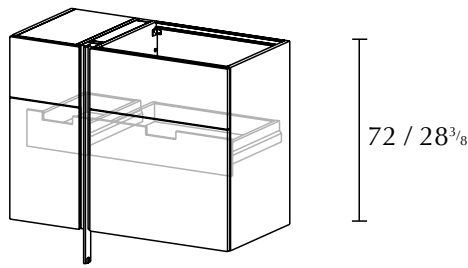

PORTA-LAVABO BPT-5

PROFUNDIDAD 47CM / 18¹/₂"

- -Pata no incluida.
- -Leg not included.
- -Pied non inclus.

- -2 cajones interiores de 18cm de altura.
- -2 interior drawers height 18cm high.
- -2 tiroirs intérieurs de 18cm de hauteur.

- -Requiere "desague sifon mini bot.g-d 32x300 cromado" código G619999026.
- -The bpt vanity units always require the mini bottle trap 32x300 chrome G619999026.
- -Les modules bpt nécessitent siphon mini bot.g-d 32x300 chromé G619999026

DIMENSIONES (↔x↑x↗)	ACABADO	LAVABO	CÓDIGO KEA	CÓDIGO SAP	PUNTOS
96x85x47 / 37³/₄x33¹/₂x18¹/₂	Roble	DX	G100170278	700001814	3215
96x85x47 / 37³/₄x33¹/₂x18¹/₂	Nogal	DX	G100172022	700009675	3314
96x85x47 / 37³/₄x33¹/₂x18¹/₂	Lacado brillo	DX	G100170284	700001815	2655
96x85x47 / 37³/₄x33¹/₂x18¹/₂	Lacado mate	DX	G100171962	700006375	2461
96x85x47 / 37³/₄x33¹/₂x18¹/₂	Roble	SX	G100170266	700001812	3215
96x85x47 / 37³/₄x33¹/₂x18¹/₂	Nogal	SX	G100172026	700009676	3314
96x85x47 / 37³/₄x33¹/₂x18¹/₂	Lacado brillo	SX	G100170272	700001813	2655
96x85x47 / 37³/₄x33¹/₂x18¹/₂	Lacado mate	SX	G100171922	700006376	2461