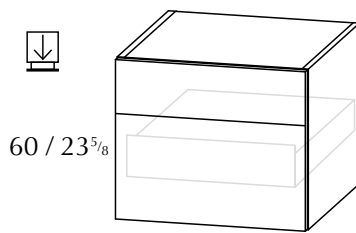

MODULO MS-1031

PROFUNDIDAD 35 CM / 13³/₄"

Módulo bajo con 2 cajones. Con cajón interior.
Low unit with 2 drawers. With inside drawer.
Module bas avec 2 tiroirs. Tiroir intérieur.

En NEGRITA característica a definir en los artículos.
In BOLD characteristics to be defined.
En GRAS caractéristique à définir sur les articles.

DIMENSIONES (x x x) (x x x)	ACABADO	TIRADOR	CÓDIGO KEA	CÓDIGO SAP	PUNTOS
30x60x35 / 11³/₄x23⁵/₈x13³/₄	Lacado brillo	A/B/C/D/E/J/K	G100471121	700008610	1302
	Lacado mate	A/B/C/D/E/J/K	G100470681	700008606	1213
	Madera	A/B/C/D/E/K	G100470714	700008614	1318
	Laminado	A/B/C/D/E/K	G100470835	700008602	0974
45x60x35 / 17³/₄x23⁵/₈x13³/₄	Lacado brillo	A/B/C/D/F/J/K	G100470826	700008611	1395
	Lacado mate	A/B/C/D/F/J/K	G100470586	700008607	1303
	Madera	A/B/C/D/F/K	G100471223	700008615	1431
	Laminado	A/B/C/D/F/K	G100470701	700008603	1028
60x60x35 / 23⁵/₈x23⁵/₈x13³/₄	Lacado brillo	A/B/C/D/G/J/K	G100471112	700008612	1529
	Lacado mate	A/B/C/D/G/J/K	G100471096	700008608	1420
	Madera	A/B/C/D/G/K	G100471110	700008616	1565
	Laminado	A/B/C/D/G/K	G100471094	700008604	1097
90x60x35 / 35³/₈x23⁵/₈x13³/₄	Lacado brillo	A/B/C/D/H/J/K	G100471236	700008613	1769
	Lacado mate	A/B/C/D/H/J/K	G100470674	700008609	1629
	Madera	A/B/C/D/H/K	G100471147	700008617	1824
	Laminado	A/B/C/D/H/K	G100471132	700008605	1232